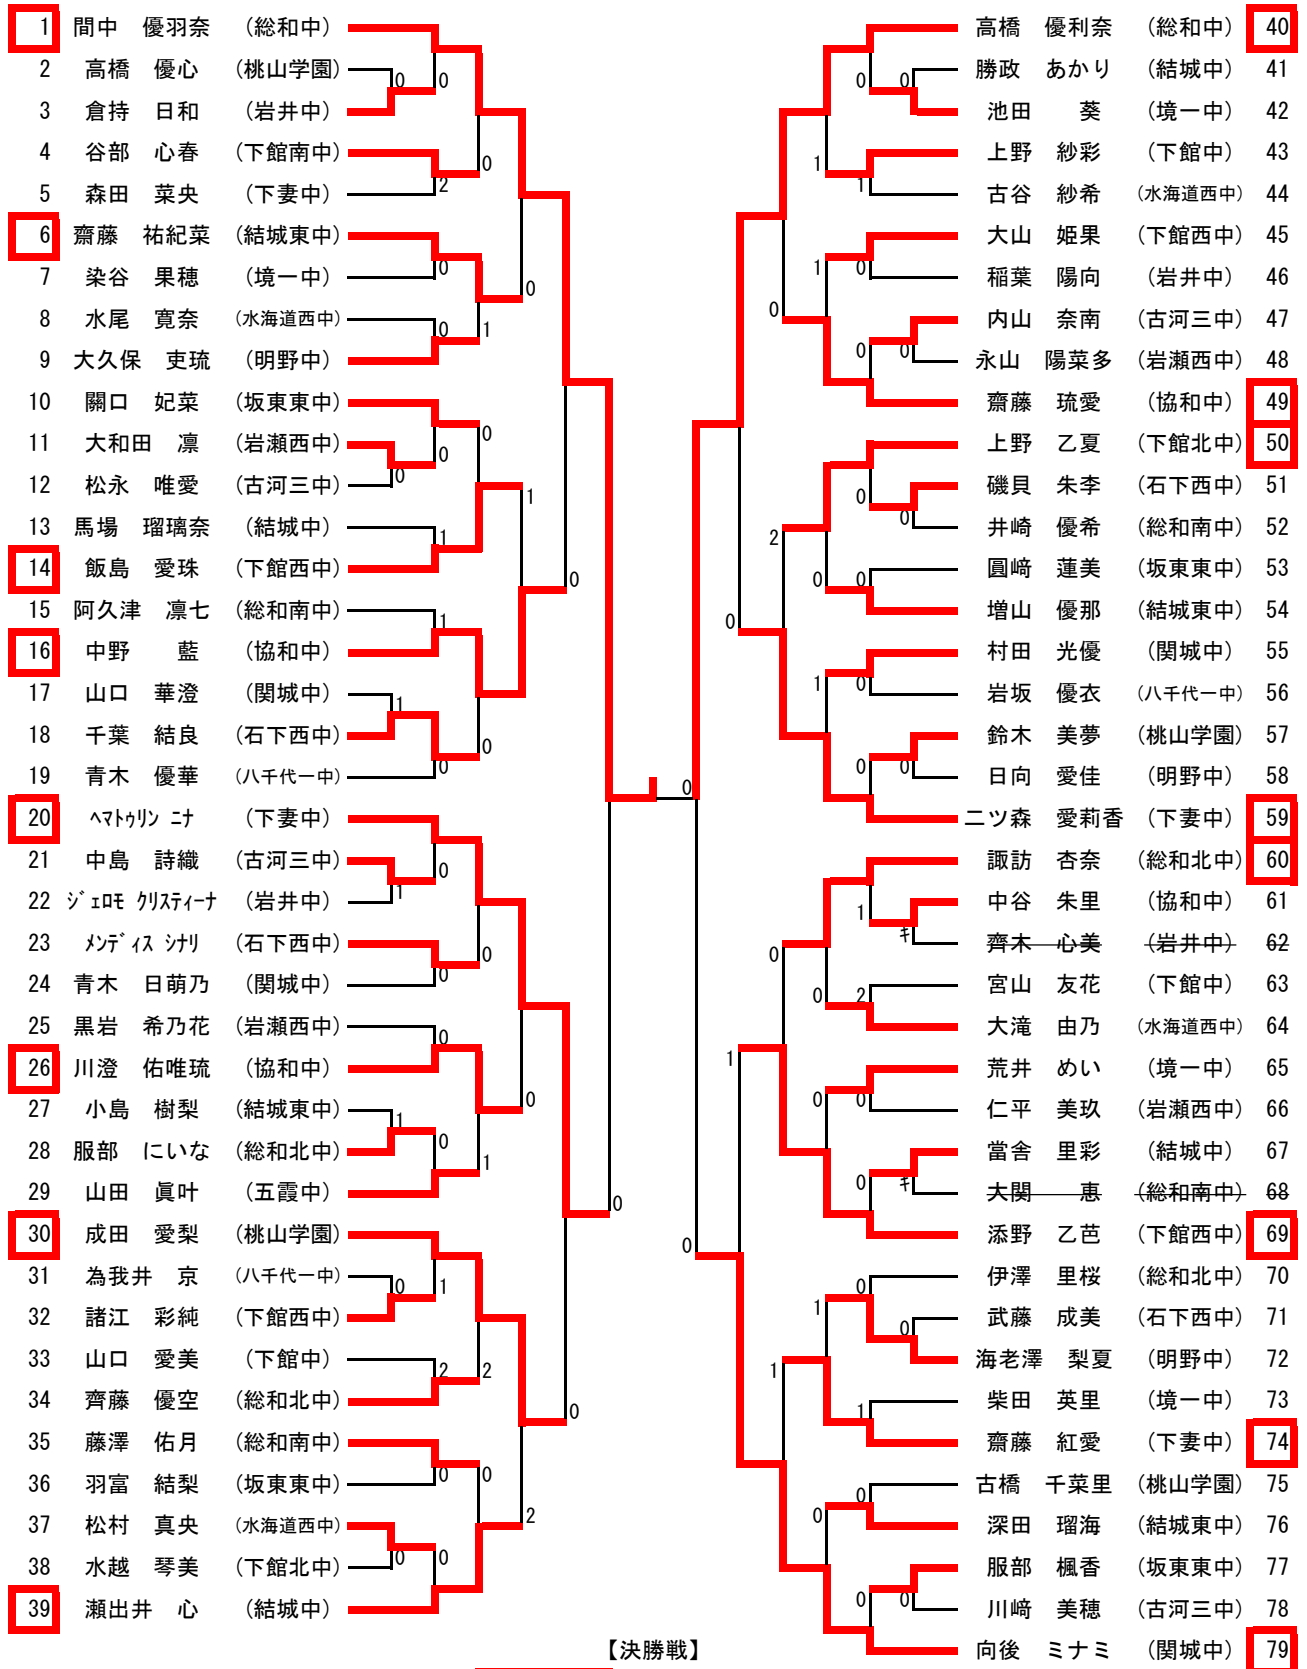

女子シングルス (1)

【決勝戦】

1 間中優羽奈 (総和中)	14-12 14-12 11-3	80 高嶋 瑠夏 (総和北中)

【推薦】

小島 和愛 (東部中)

木沢 琴音 (東部中)

木沢 友里 (東部中)