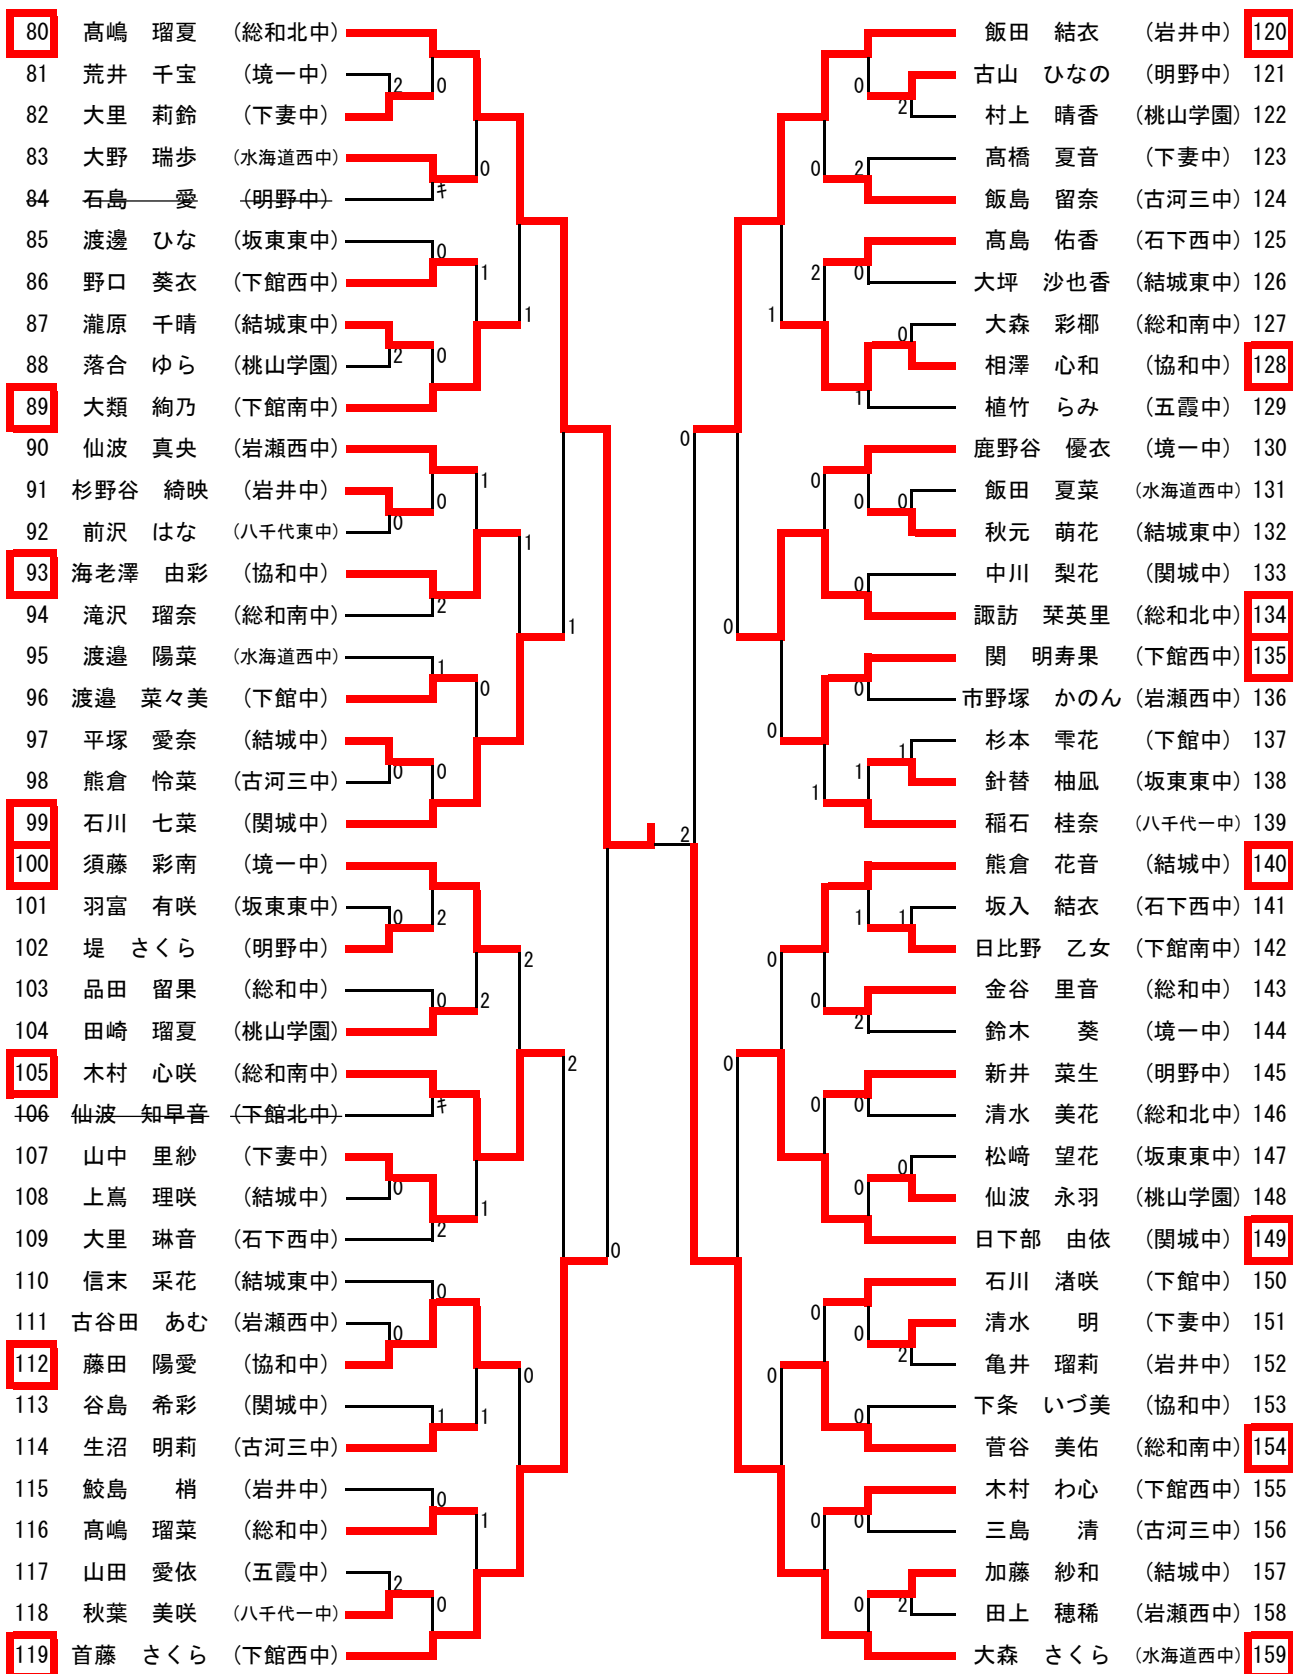

女子シングルス (2)

【3位決定戦】

159 大森さくら (水海道西中)	11- 7 11- 6 11- 3	40 高橋優利奈 (総和中)