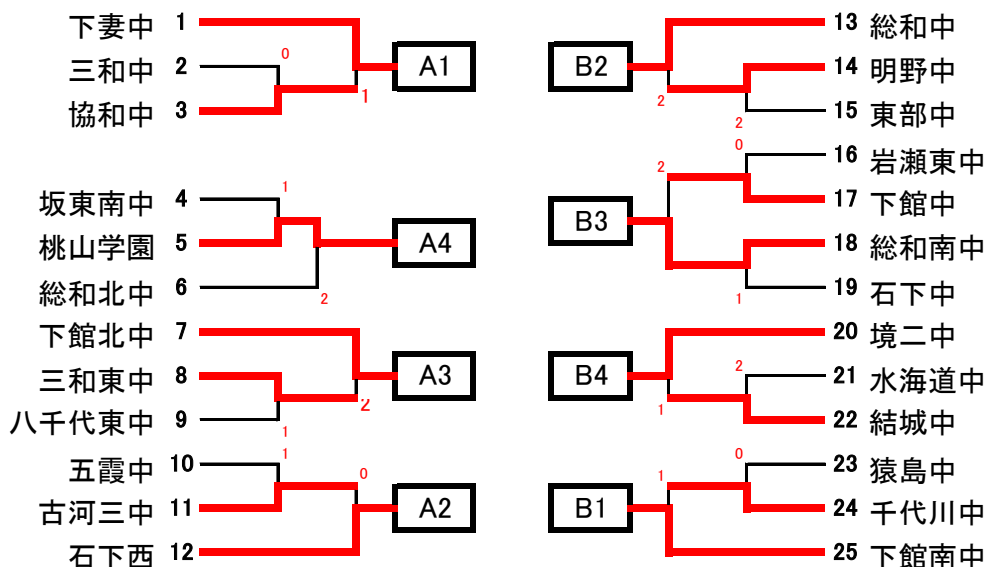

令和4年度 茨城県民総合体育大会 県西地区大会 卓球の部

男子団体戦

令和4年6月30日(木)

三和ふれあいスポーツセンター

準決勝リーグA ①1-4, 2-3 ②1-3, 2-4 ③1-2, 3-4

		A1	A2	A3	A4	ポイント	順位
A1	下妻	/	2-3	3-1	3-1	5/4	2
A2	石下西	3-2	/	0-3	3-1	3/5	3
A3	下館北	1-3	3-0	/	3-1	4/3	1
A4	桃山学園	1-3	1-3	1-3	/		4

準決勝リーグB ①1-4, 2-3 ②1-3, 2-4 ③1-2, 3-4

		B1	B2	B3	B4	ポイント	順位
B1	下館南	/	2-3	3-0	3-1		2
B2	総和	3-2	/	3-1	3-0		1
B3	総和南	0-3	1-3	/	3-2		3
B4	境二	1-3	0-3	2-3	/		4

決勝

A1位 下館北 1 — 3 B1位 総和

3位決定戦

A2位 下妻 3 — 2 B2位 下館南

5位決定戦

準決勝リーグA

①1-4, 2-3 ②1-3, 2-4 ③1-2, 3-4

		A1	A2	A3	A4	ポイント	順位
A1	東部		3-1	3-2	3-0		1
A2	協和	1-3		3-2	3-2		2
A3	総和北	2-3	2-3		3-0		3
A4	岩瀬西	0-3	2-3	0-3			4

準決勝リーグB

①1-4, 2-3 ②1-3, 2-4 ③1-2, 3-4

		B1	B2	B3	B4	ポイント	順位
B1	下妻		3-0	3-2	3-2		1
B2	下館西	0-3		3-2	3-0		2
B3	総和	2-3	2-3		3-2		3
B4	関城	2-3	0-3	2-3			4