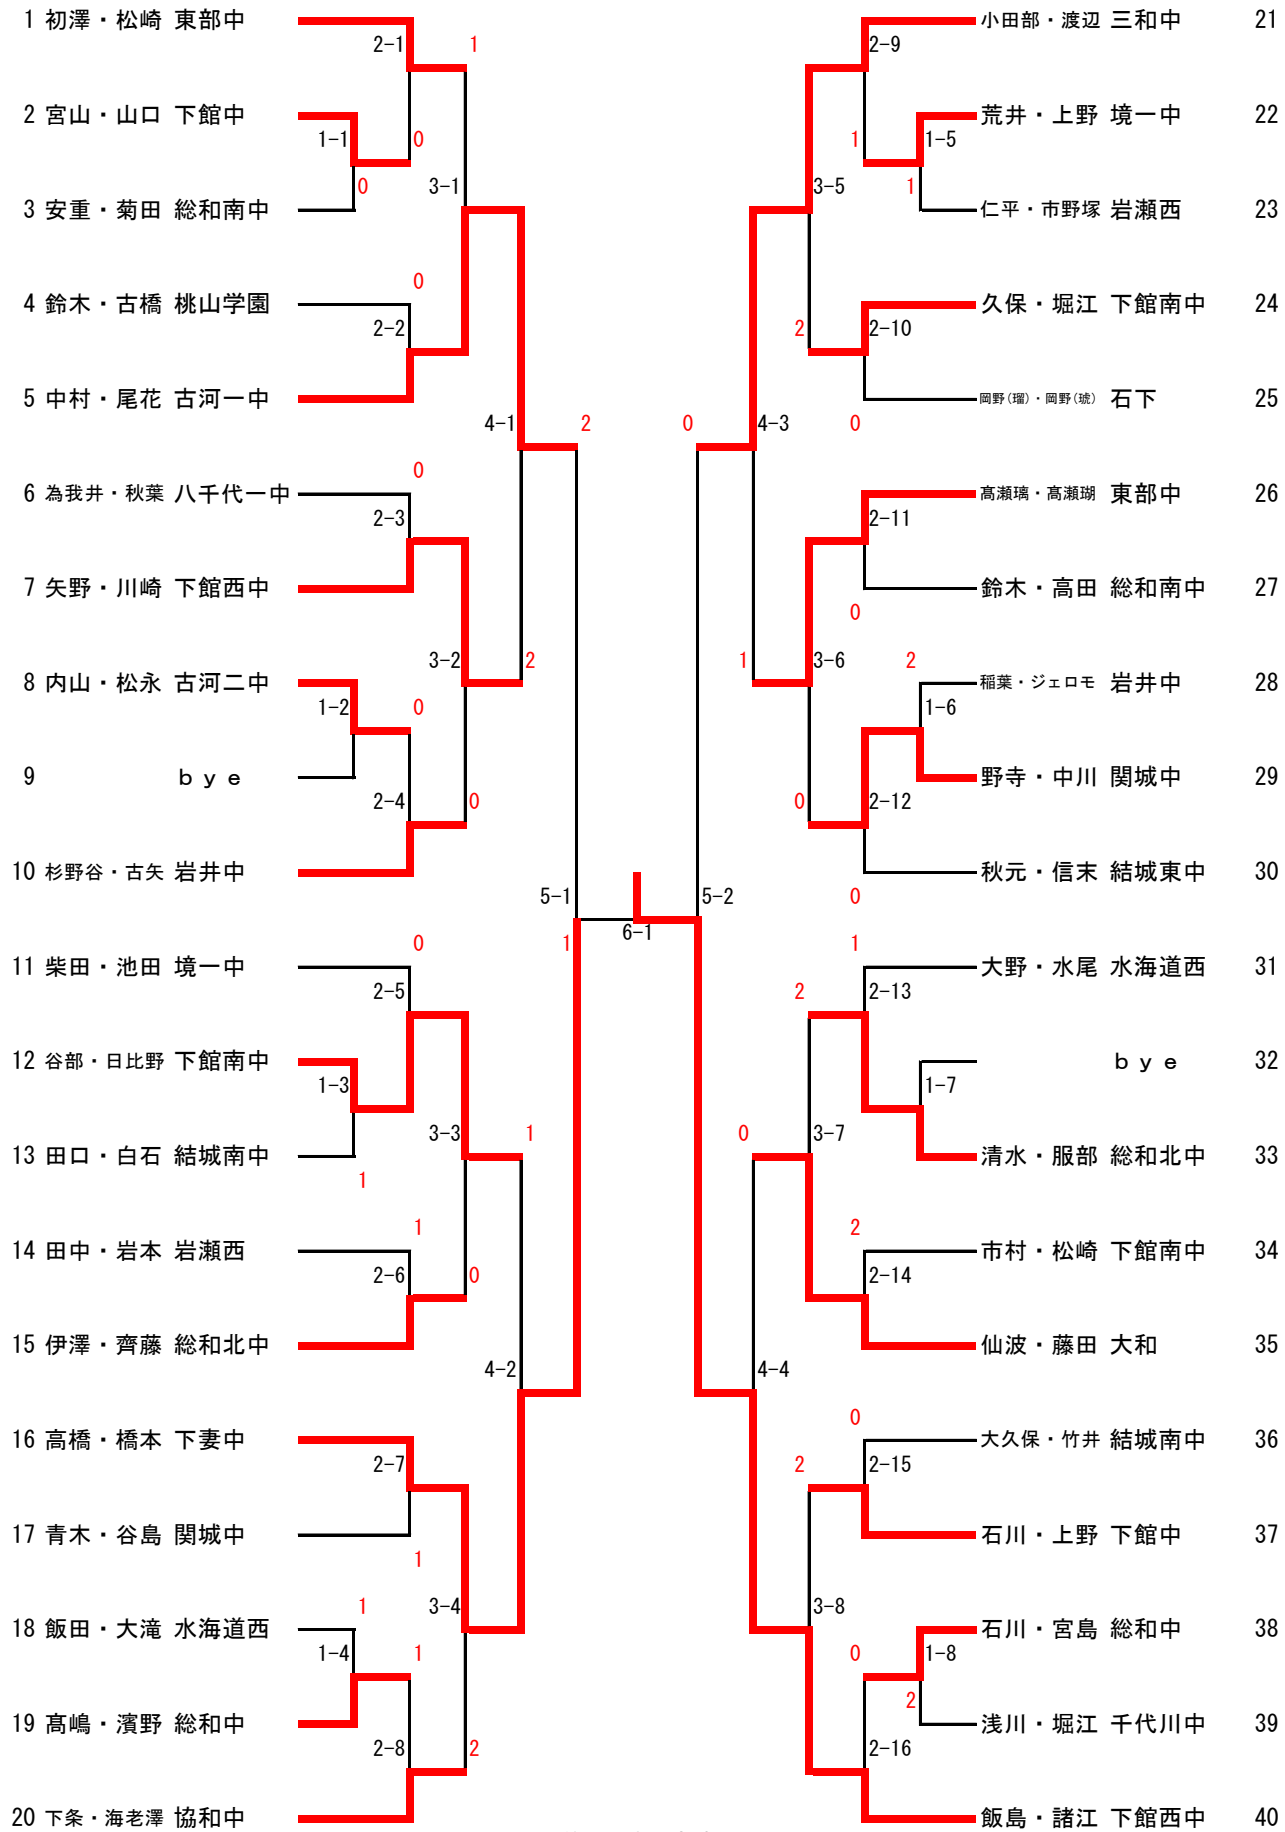

準決勝リーグB ①1-4, 2-3 ②1-3, 2-4 ③1-2, 3-4

		B1	B2	B3	B4	ポイント	順位
B1	下館南	/	2-3	3-0	3-1		2
B2	総和	3-2	/	3-1	3-0		1
B3	総和南	0-3	1-3	/	3-2		3
B4	境二	1-3	0-3	2-3	/		4

決勝

A1位 下館北 1 — 3 B1位 総和

3位決定戦

A2位 下妻 3 — 2 B2位 下館南

5位決定戦

準決勝リーグA

①1-4, 2-3 ②1-3, 2-4 ③1-2, 3-4

		A1	A2	A3	A4	ポイント	順位
A1	東部		3-1	3-2	3-0		1
A2	協和	1-3		3-2	3-2		2
A3	総和北	2-3	2-3		3-0		3
A4	岩瀬西	0-3	2-3	0-3			4

準決勝リーグB

①1-4, 2-3 ②1-3, 2-4 ③1-2, 3-4

		B1	B2	B3	B4	ポイント	順位
B1	下妻		3-0	3-2	3-2		1
B2	下館西	0-3		3-2	3-0		2
B3	総和	2-3	2-3		3-2		3
B4	関城	2-3	0-3	2-3			4

決勝

A1位 東部 3 — 1 B1位 下妻

3位決定戦

A2位 協和 1 — 3 B2位 下館西

5位決定戦

A3位 総和北 2 — 3 B3位 総和

7位決定戦

A4位 岩瀬西 1 — 3 B4位 関城

第3代表決定戦

44 中島 1 - 3 杉山 45

令和4年度県民総合体育大会県西地区予選 卓球の部
 令和4年7月1日(金)
 三和健康ふれあいスポーツセンター

男子ダブルス

令和4年度県民総合体育大会県西地区予選 卓球の部
 令和4年7月1日(金)
 三和健康ふれあいスポーツセンター

女子ダブルス

5 中村・尾花 3 - 2 小田部・渡辺 21

団体					
男子			女子		
1	総和		1	東部	
2	下館北		2	下妻	
3	下妻		3	下館西	
4	下館南		4	協和	
5	石下西		5	総和	
6	総和南		6	総和北	
			7	関城	
			8	岩瀬西	
シングルス					
1	稲見 哲也	八千代東	1	小島 和愛	東部
2	櫻井 誠大	下妻	2	木沢 友里	東部
3	杉山 康太	下館北	3	間中 優羽奈	総和
4	中島 功揮	下妻	4	木沢 琴音	東部
ベスト 8	飯島 峻太	桃山学園	ベスト 8	高橋 優利奈	総和
	戸頃 隼誓	下館		大森 さくら	水海道西
	柴崎 巧実	石下西		高嶋 瑠夏	総和北
	堀江 啓斗	下館南		佐久間 紬生	下館南
ベスト 16	梅原 永樹	総和	ベスト 16	関 明寿果	下館西
	徳原 一平	石下西		首藤 さくら	下館西
	人見 玲央	石下西		小林 優月	三和
	荒井 大輔	下館南		マトゥリン ニ	下妻
	石丸 翔太	三和東		日下部 由依	関城
	磯山 葵	下館南		瀬出井 心	結城中
	松崎 隼斗	東部		向後 ミナミ	関城
	荒山 季新	協和		野口 葵衣	下館西
17	伊藤 陽空	結城	17	中野 藍	協和
			17	大類 絢乃	下館南
			17	石川 七菜	関城
ダブルス					
1	長塚・吉川	石下西	1	飯島・諸江	下館西
2	大出・オカンポ	下妻	2	高橋・橋本	下妻
3	岩瀬・船橋	総和南	3	中村・尾花	古河一
4	亀山・佐藤	境一	4	小田部・渡辺	三和