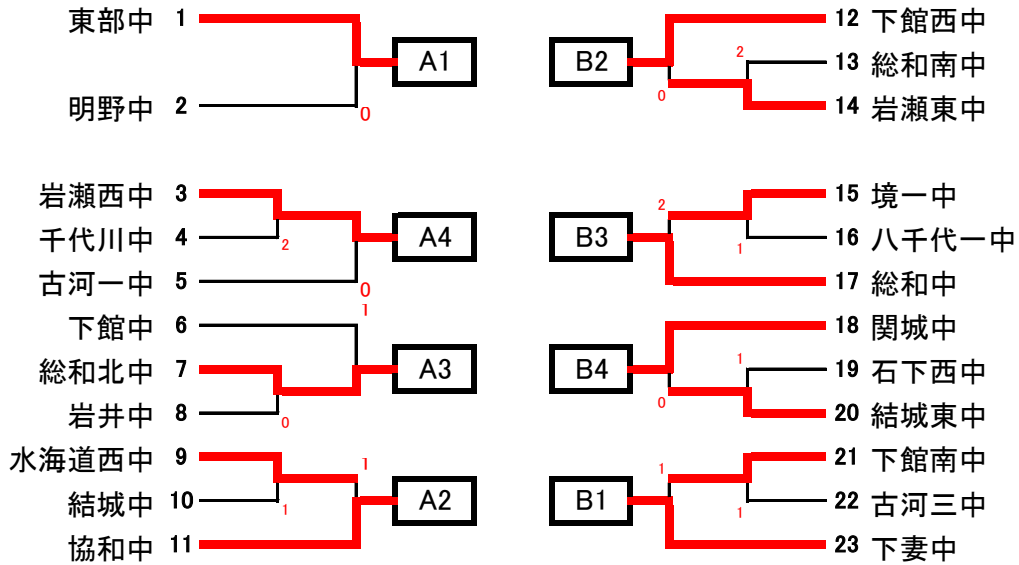

準決勝リーグB ①1-4, 2-3 ②1-3, 2-4 ③1-2, 3-4

		B1	B2	B3	B4	ポイント	順位
B1	下館南	/	2-3	3-0	3-1		2
B2	総和	3-2	/	3-1	3-0		1
B3	総和南	0-3	1-3	/	3-2		3
B4	境二	1-3	0-3	2-3	/		4

決勝

A1位 下館北 1 — 3 B1位 総和

3位決定戦

A2位 下妻 3 — 2 B2位 下館南

5位決定戦

A1位 石下西 3 — 0 B1位 総和南

最終順位(県大会出場校)

1位 総和
2位 下館北
3位 下妻

4位 下館南
5位 石下西
6位 総和南

令和4年度 茨城県民総合体育大会 県西地区大会 卓球の部

女子団体戦

令和4年6月30日(木)

三和ふれあいスポーツセンター

準決勝リーグA

①1-4, 2-3 ②1-3, 2-4 ③1-2, 3-4

		A1	A2	A3	A4	ポイント	順位
A1	東部		3-1	3-2	3-0		1
A2	協和	1-3		3-2	3-2		2
A3	総和北	2-3	2-3		3-0		3
A4	岩瀬西	0-3	2-3	0-3			4

準決勝リーグB

①1-4, 2-3 ②1-3, 2-4 ③1-2, 3-4

		B1	B2	B3	B4	ポイント	順位
B1	下妻		3-0	3-2	3-2		1
B2	下館西	0-3		3-2	3-0		2
B3	総和	2-3	2-3		3-2		3
B4	関城	2-3	0-3	2-3			4