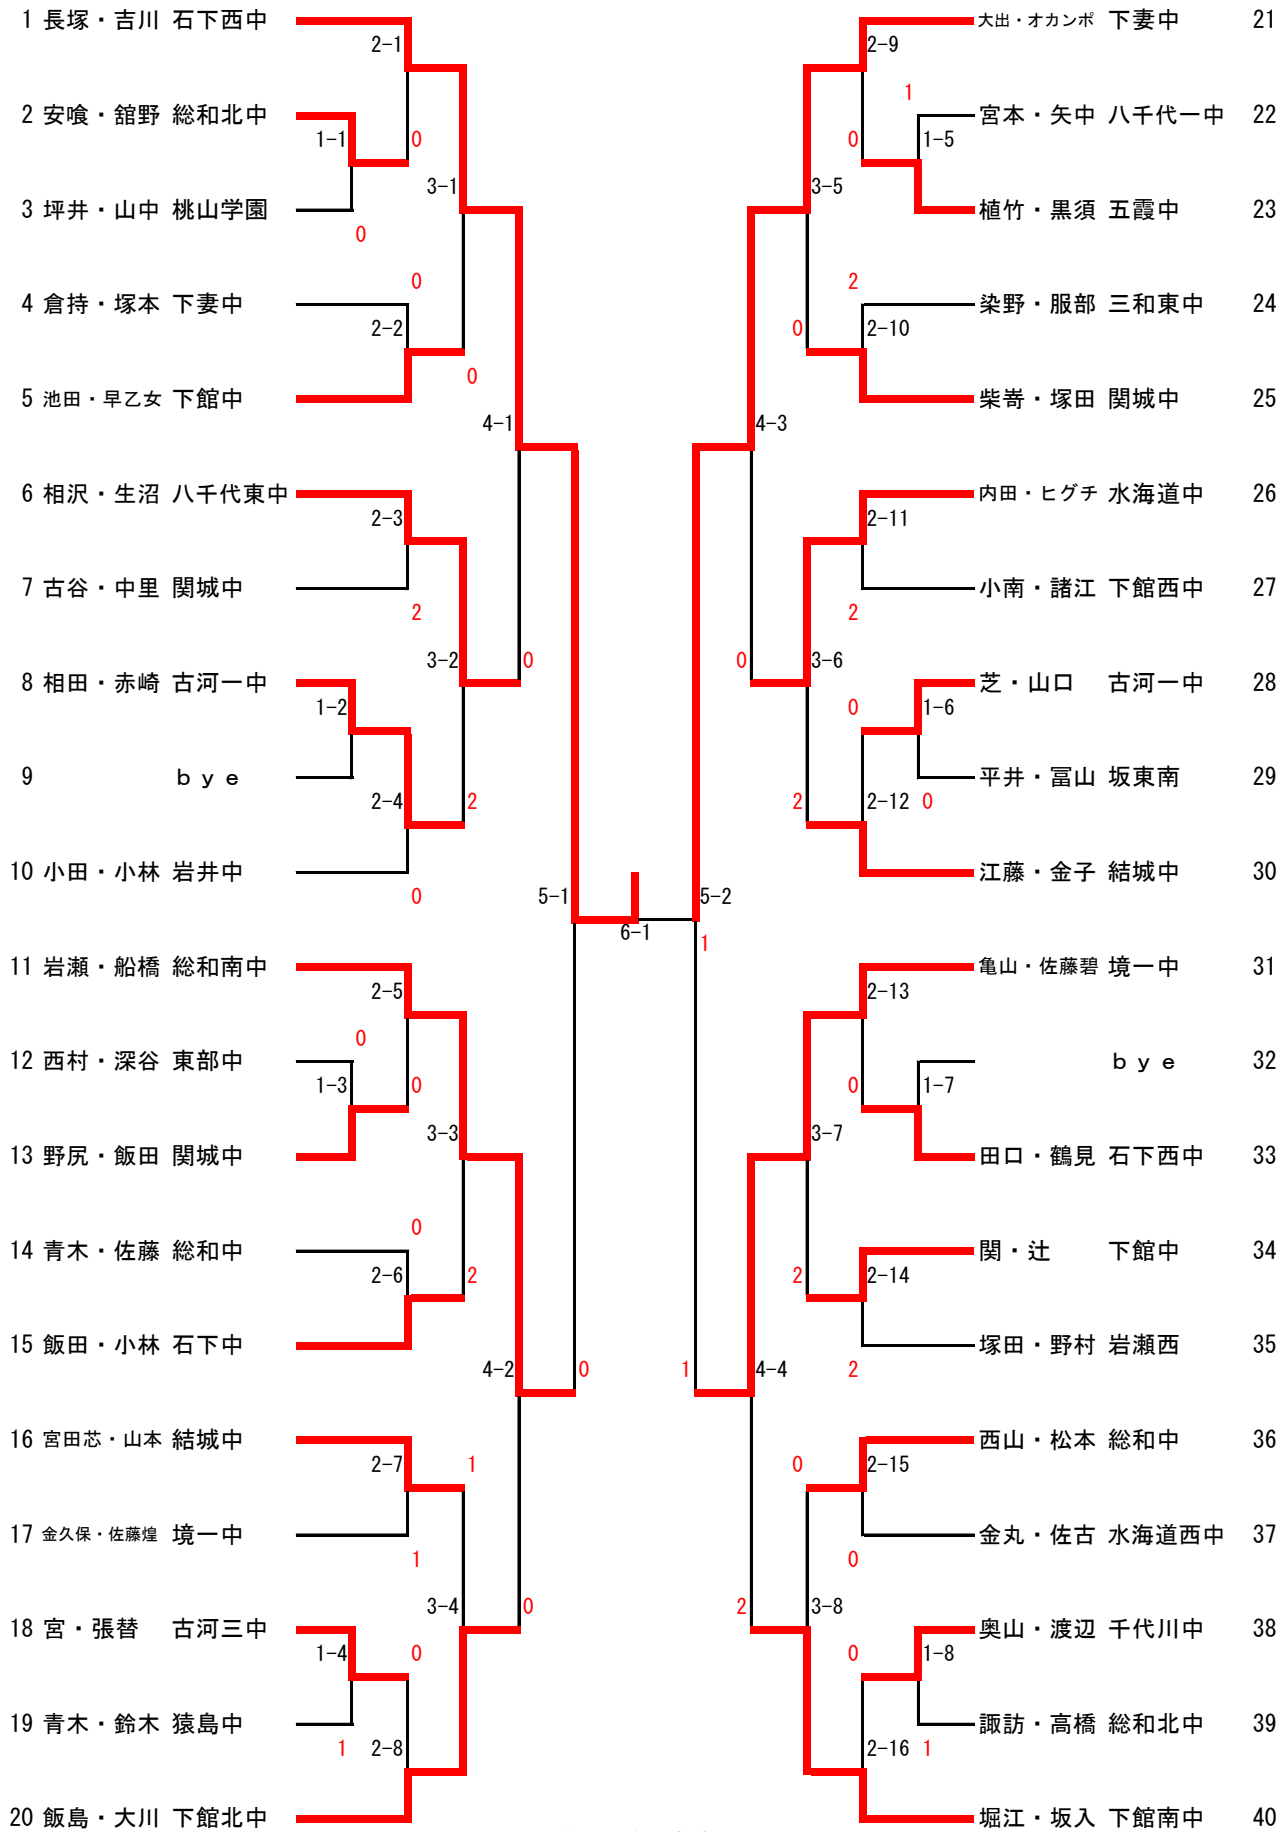

令和4年度県民総合体育大会県西地区予選 卓球の部
令和4年7月1日(金)
三和健康ふれあいスポーツセンター

男子ダブルス