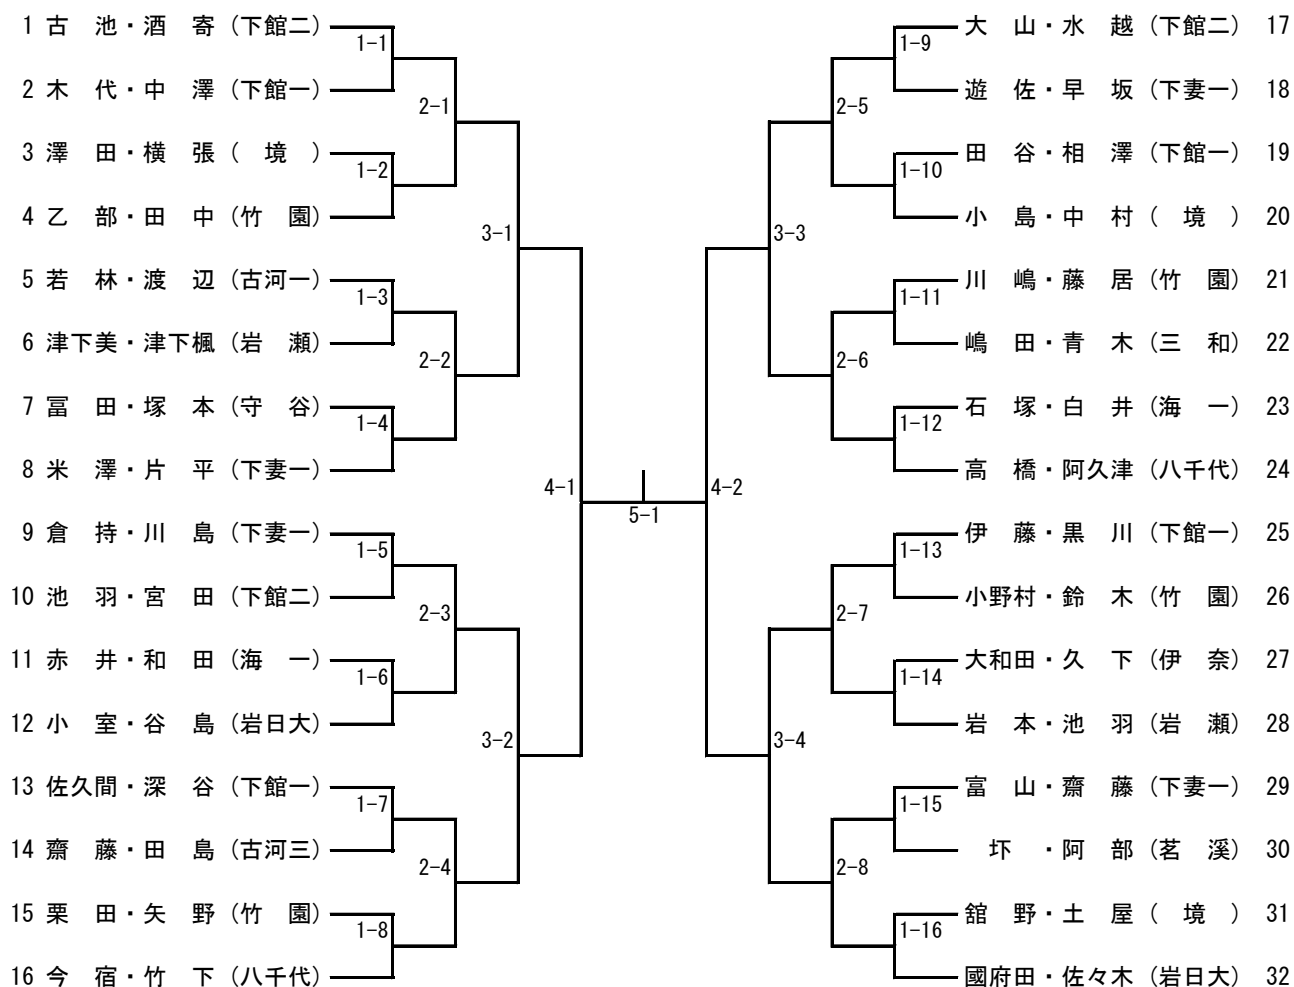

女子シングルス

1	佐々木	(岩日大)	2-1						阿部	(茗溪)	54
2	中澤	(下館一)	1-1						増淵	(岩瀬)	55
3	齋藤	(下妻中)		3-1					齋藤	(結城東中)	56
4	中野	(協和中)	1-2						二ツ森	(下妻中)	57
5	倉持	(下妻一)		2-2					田谷	(下館二)	58
6	白井	(海一)	1-3						池羽	(下館二)	59
7	藤居	(竹園)			4-1				小島	(境)	60
8	首藤	(下館西中)		2-3					富田	(守谷)	61
9	矢野	(竹園)	1-4						和田	(海一)	62
10	若林	(古河一)			3-2				海老澤	(協和中)	63
11	池羽	(岩瀬)	1-5						遊佐	(下妻一)	64
12	澤田	(境)		2-4					大川	(竹園)	65
13	古池	(下館二)				5-1			大森	(北海道西中)	66
14	今井	(紫峰)		2-5					富山	(下妻一)	67
15	鈴木	(竹園)	1-6						田島	(古河三)	68
16	上野	(下館北中)			3-3				相澤	(協和中)	69
17	塚本	(守谷)	1-7						日下部	(関城中)	70
18	土屋	(境)		2-6					渡辺	(古河一)	71
19	木代	(下館一)	1-8						竹下	(八千代)	72
20	ハマトリ	(下妻中)			4-2				飯田	(岩井中)	73
21	川島	(下妻一)	1-9						深谷	(下館一)	74
22	齋藤	(古河三)		2-7					久下	(伊奈)	75
23	津下美	(岩瀬)	1-10						川嶋	(竹園)	76
24	諏訪栞	(総和北中)			3-4				飯島	(下館西中)	77
25	大類	(下館南中)	1-11						石塚	(海一)	78
26	小田切	(茗溪)		2-8					國府田	(岩日大)	79
27	高橋	(八千代)			6-1	7-1	6-2		小室	(岩日大)	80
28	岩本	(岩瀬)		2-9					館野	(境)	81
29	宮田	(下館二)	1-12						熊倉	(結城中)	82
30	菅谷	(総和南中)			3-5				木村	(総和南中)	83
31	石川	(関城中)	1-13						津下楓	(岩瀬)	84
32	米澤	(下妻一)		2-10					梅木	(茗溪)	85
33	横張	(境)	1-14						水越	(下館二)	86
34	佐久間	(下館一)			4-3				向後	(関城中)	87
35	谷島	(岩日大)		2-11					片平	(下妻一)	88
36	手塚	(茗溪)	1-15						青木	(三和)	89
37	川澄	(協和中)			3-6				乙部	(竹園)	90
38	田中	(竹園)	1-16						諏訪杏	(総和北中)	91
39	嶋田	(三和)		2-12					阿久津	(八千代)	92
40	高嶋	(総和北中)				5-2			黒川	(下館一)	93
41	池田	(海一)		2-13					高橋	(総和中)	94
42	小野村	(竹園)	1-17						相澤	(下館一)	95
43	須藤	(境一中)			3-7				坏	(茗溪)	96
44	瀬出井	(結城中)	1-18						関	(下館西中)	97
45	砂見	(茗溪)		2-14					杉山	(岩瀬)	98
46	今宿	(八千代)				4-4			赤井	(海一)	99
47	大山	(下館二)	1-19						齋藤	(下妻一)	100
48	大和田	(伊奈)		2-15					豊田	(守谷)	101
49	中島	(岩瀬)	1-20						中村	(境)	102
50	添野	(下館西中)			3-8				成田	(桃山学園)	103
51	藤田	(協和中)	1-21						齋藤	(協和中)	104
52	早坂	(下妻一)		2-16					栗田	(竹園)	105
53	伊藤	(下館一)							酒寄	(下館二)	106

【推薦】 小島(東部中) 木沢琴(東部中) 木沢友(東部中) 間中(総和中)

令和4年度茨城県卓球選手権大会ジュニアの部県西地区予選会
 令和4年8月19日(金)
 筑西市下館総合体育館

男子ダブルス

【推薦】 なし

令和4年度茨城県卓球選手権大会ジュニアの部県西地区予選会
 令和4年8月19日(金)
 筑西市下館総合体育館

女子ダブルス

【推薦】 なし