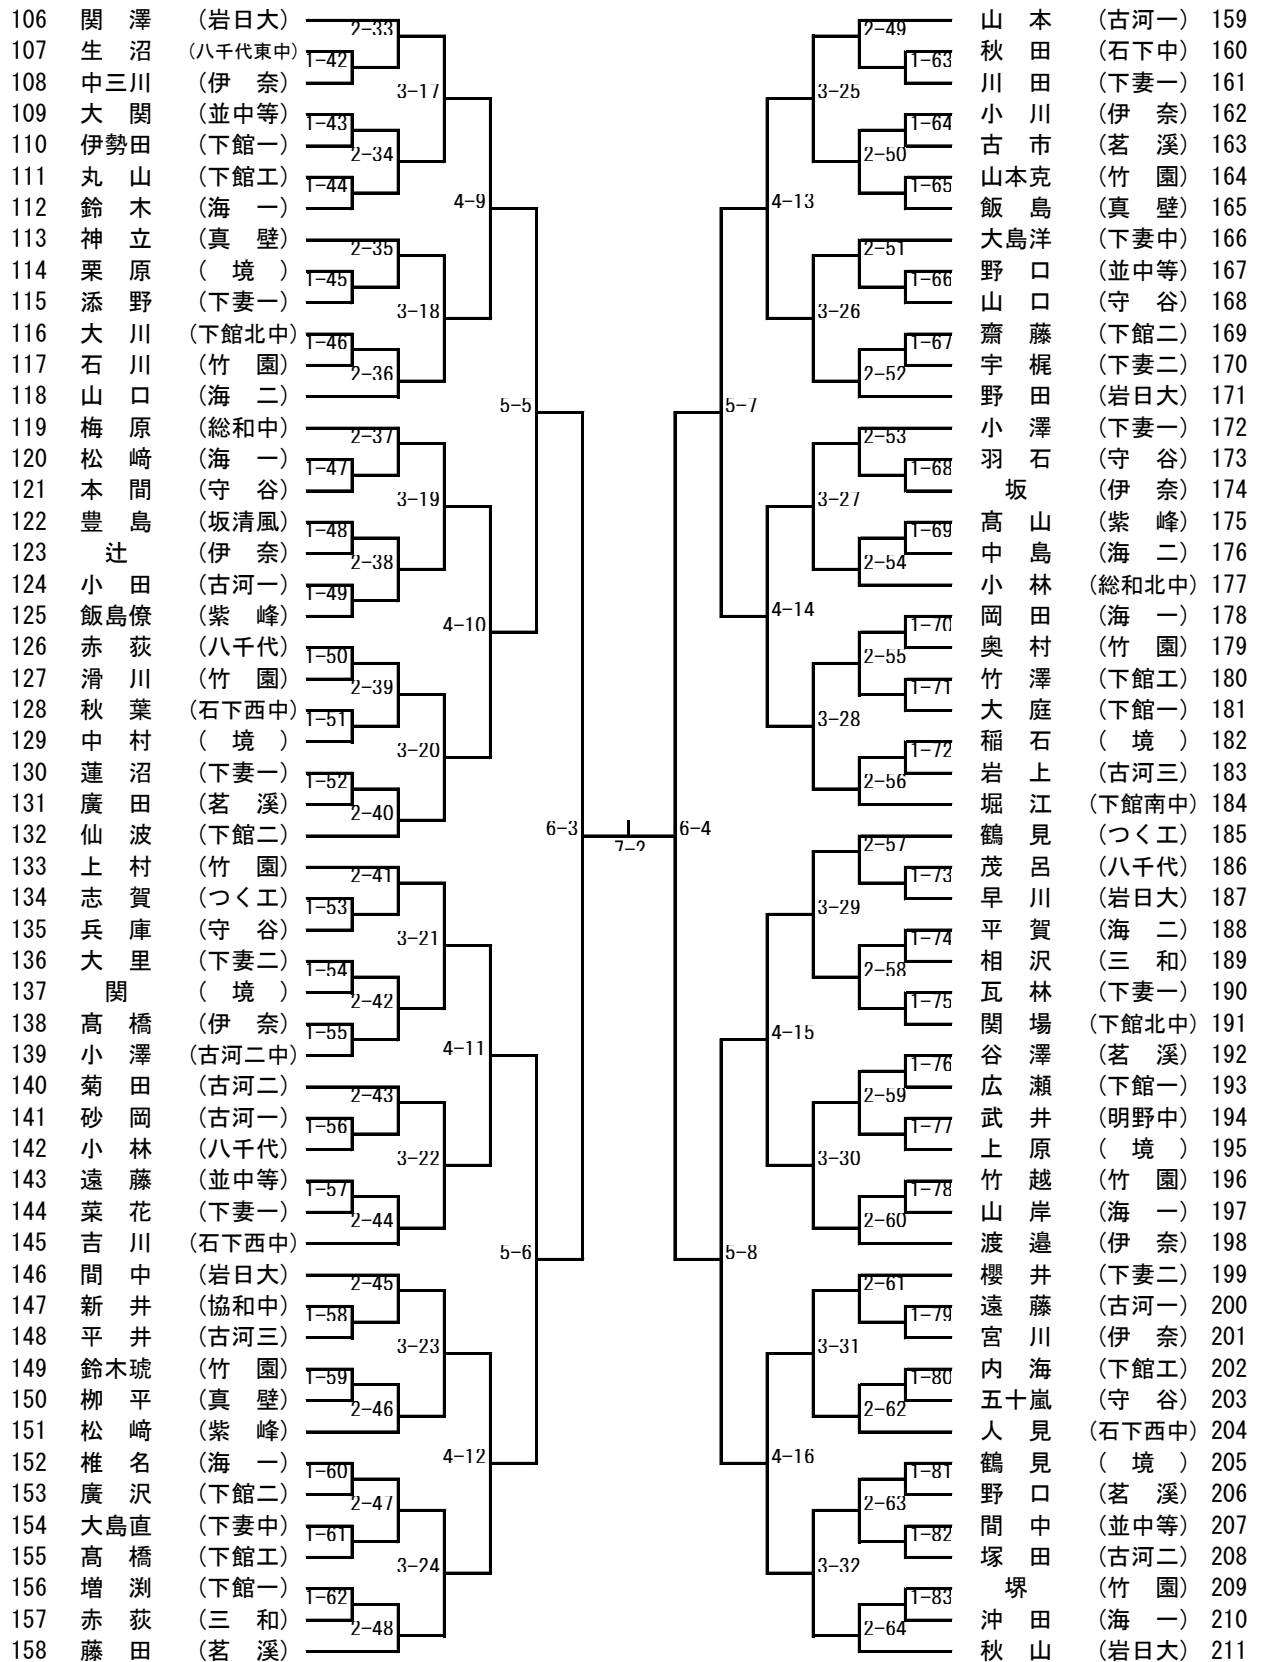

令和4年度全日本卓球選手権大会ジュニアの部西地区予選会
 令和4年8月18日(木)
 筑西市下館総合体育館

男子シングルス (1)

【推薦】 栗原(下妻二) 江田(岩日大) 飯島(桃山学園) 稻見(八千代東中)

令和4年度全日本卓球選手権大会ジュニアの部県西地区予選会
 令和4年8月18日(木)
 筑西市下館総合体育館

男子シングルス (2)

令和4年度全日本卓球選手権大会ジュニアの部県西地区予選会
 令和4年8月18日(木)
 筑西市下館総合体育館

女子シングルス

1	佐々木	(岩日大)	2-1						阿部	(茗溪)	54
2	中澤	(下館一)	1-1						増淵	(岩瀬)	55
3	齋藤	(下妻中)		3-1					齋藤	(結城東中)	56
4	中野	(協和中)	1-2						二ツ森	(下妻中)	57
5	倉持	(下妻一)		2-2					田谷	(下館二)	58
6	白井	(海一)	1-3						池羽	(下館二)	59
7	藤居	(竹園)			4-1				小島	(境)	60
8	首藤	(下館西中)		2-3					富田	(守谷)	61
9	矢野	(竹園)	1-4						和田	(海一)	62
10	若林	(古河一)			3-2				海老澤	(協和中)	63
11	池羽	(岩瀬)	1-5						遊佐	(下妻一)	64
12	澤田	(境)		2-4					大川	(竹園)	65
13	古池	(下館二)				5-1			大森	(北海道西中)	66
14	今井	(紫峰)		2-5					富山	(下妻一)	67
15	鈴木	(竹園)	1-6						田島	(古河三)	68
16	上野	(下館北中)			3-3				相澤	(協和中)	69
17	塚本	(守谷)	1-7						日下部	(関城中)	70
18	土屋	(境)		2-6					渡辺	(古河一)	71
19	木代	(下館一)	1-8						竹下	(八千代)	72
20	ハマトリ	(下妻中)			4-2				飯田	(岩井中)	73
21	川島	(下妻一)	1-9						深谷	(下館一)	74
22	齋藤	(古河三)		2-7					久下	(伊奈)	75
23	津下美	(岩瀬)	1-10						川嶋	(竹園)	76
24	諏訪栞	(総和北中)			3-4				飯島	(下館西中)	77
25	大類	(下館南中)	1-11						石塚	(海一)	78
26	小田切	(茗溪)		2-8					國府田	(岩日大)	79
27	高橋	(八千代)			6-1	7-1	6-2		小室	(岩日大)	80
28	岩本	(岩瀬)		2-9					館野	(境)	81
29	宮田	(下館二)	1-12						熊倉	(結城中)	82
30	菅谷	(総和南中)			3-5				木村	(総和南中)	83
31	石川	(関城中)	1-13						津下楓	(岩瀬)	84
32	米澤	(下妻一)		2-10					梅木	(茗溪)	85
33	横張	(境)	1-14						水越	(下館二)	86
34	佐久間	(下館一)			4-3				向後	(関城中)	87
35	谷島	(岩日大)		2-11					片平	(下妻一)	88
36	手塚	(茗溪)	1-15						青木	(三和)	89
37	川澄	(協和中)			3-6				乙部	(竹園)	90
38	田中	(竹園)	1-16						諏訪杏	(総和北中)	91
39	嶋田	(三和)		2-12					阿久津	(八千代)	92
40	高嶋	(総和北中)				5-2			黒川	(下館一)	93
41	池田	(海一)		2-13					高橋	(総和中)	94
42	小野村	(竹園)	1-17						相澤	(下館一)	95
43	須藤	(境一中)			3-7				坏	(茗溪)	96
44	瀬出井	(結城中)	1-18						関	(下館西中)	97
45	砂見	(茗溪)		2-14					杉山	(岩瀬)	98
46	今宿	(八千代)				4-4			赤井	(海一)	99
47	大山	(下館二)	1-19						齋藤	(下妻一)	100
48	大和田	(伊奈)		2-15					豊田	(守谷)	101
49	中島	(岩瀬)	1-20						中村	(境)	102
50	添野	(下館西中)			3-8				成田	(桃山学園)	103
51	藤田	(協和中)	1-21						齋藤	(協和中)	104
52	早坂	(下妻一)		2-16					栗田	(竹園)	105
53	伊藤	(下館一)							酒寄	(下館二)	106