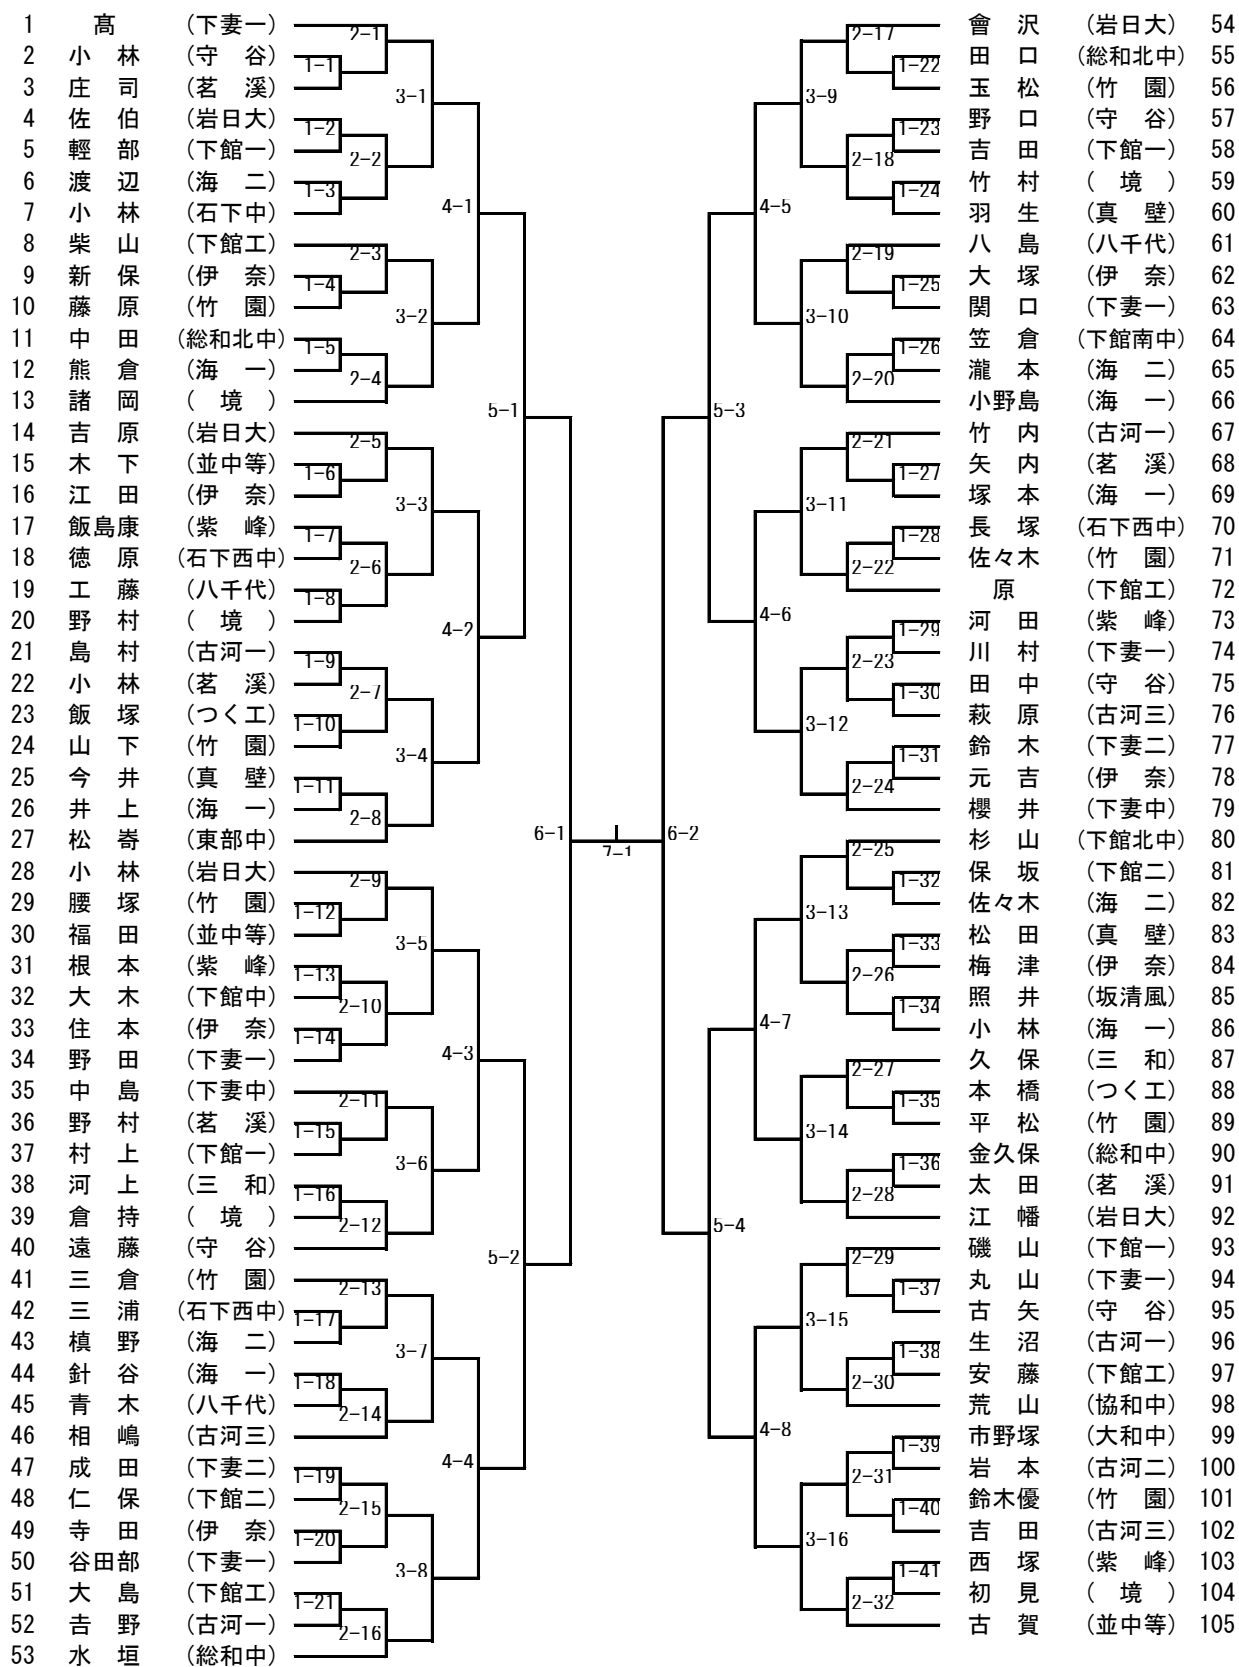

令和4年度全日本卓球選手権大会ジュニアの部西地区予選会
 令和4年8月18日(木)
 筑西市下館総合体育館

男子シングルス (1)

【推薦】 栗原(下妻二) 江田(岩日大) 飯島(桃山学園) 稻見(八千代東中)

令和4年度全日本卓球選手権大会ジュニアの部県西地区予選会
 令和4年8月18日(木)
 筑西市下館総合体育館

男子シングルス (2)

令和4年度全日本卓球選手権大会ジュニアの部県西地区予選会
 令和4年8月18日(木)
 筑西市下館総合体育館

女子シングルス

1	佐々木	(岩日大)	2-1						阿部	(茗溪)	54
2	中澤	(下館一)	1-1						増淵	(岩瀬)	55
3	齋藤	(下妻中)		3-1					齋藤	(結城東中)	56
4	中野	(協和中)	1-2						二ツ森	(下妻中)	57
5	倉持	(下妻一)		2-2					田谷	(下館二)	58
6	白井	(海一)	1-3						池羽	(下館二)	59
7	藤居	(竹園)			4-1				小島	(境)	60
8	首藤	(下館西中)		2-3					富田	(守谷)	61
9	矢野	(竹園)	1-4						和田	(海一)	62
10	若林	(古河一)			3-2				海老澤	(協和中)	63
11	池羽	(岩瀬)	1-5						遊佐	(下妻一)	64
12	澤田	(境)		2-4					大川	(竹園)	65
13	古池	(下館二)				5-1			大森	(北海道西中)	66
14	今井	(紫峰)		2-5					富山	(下妻一)	67
15	鈴木	(竹園)	1-6						田島	(古河三)	68
16	上野	(下館北中)			3-3				相澤	(協和中)	69
17	塚本	(守谷)	1-7						日下部	(関城中)	70
18	土屋	(境)		2-6					渡辺	(古河一)	71
19	木代	(下館一)	1-8						竹下	(八千代)	72
20	ハマトリ	(下妻中)			4-2				飯田	(岩井中)	73
21	川島	(下妻一)	1-9						深谷	(下館一)	74
22	齋藤	(古河三)		2-7					久下	(伊奈)	75
23	津下美	(岩瀬)	1-10						川嶋	(竹園)	76
24	諏訪栞	(総和北中)			3-4				飯島	(下館西中)	77
25	大類	(下館南中)	1-11						石塚	(海一)	78
26	小田切	(茗溪)		2-8					國府田	(岩日大)	79
27	高橋	(八千代)			6-1	7-1	6-2		小室	(岩日大)	80
28	岩本	(岩瀬)		2-9					館野	(境)	81
29	宮田	(下館二)	1-12						熊倉	(結城中)	82
30	菅谷	(総和南中)			3-5				木村	(総和南中)	83
31	石川	(関城中)	1-13						津下楓	(岩瀬)	84
32	米澤	(下妻一)		2-10					梅木	(茗溪)	85
33	横張	(境)	1-14						水越	(下館二)	86
34	佐久間	(下館一)			4-3				向後	(関城中)	87
35	谷島	(岩日大)		2-11					片平	(下妻一)	88
36	手塚	(茗溪)	1-15						青木	(三和)	89
37	川澄	(協和中)			3-6				乙部	(竹園)	90
38	田中	(竹園)	1-16						諏訪杏	(総和北中)	91
39	嶋田	(三和)		2-12					阿久津	(八千代)	92
40	高嶋	(総和北中)				5-2			黒川	(下館一)	93
41	池田	(海一)		2-13					高橋	(総和中)	94
42	小野村	(竹園)	1-17						相澤	(下館一)	95
43	須藤	(境一中)			3-7				坏	(茗溪)	96
44	瀬出井	(結城中)	1-18						関	(下館西中)	97
45	砂見	(茗溪)		2-14					杉山	(岩瀬)	98
46	今宿	(八千代)				4-4			赤井	(海一)	99
47	大山	(下館二)	1-19						齋藤	(下妻一)	100
48	大和田	(伊奈)		2-15					豊田	(守谷)	101
49	中島	(岩瀬)	1-20						中村	(境)	102
50	添野	(下館西中)			3-8				成田	(桃山学園)	103
51	藤田	(協和中)	1-21						齋藤	(協和中)	104
52	早坂	(下妻一)		2-16					栗田	(竹園)	105
53	伊藤	(下館一)							酒寄	(下館二)	106