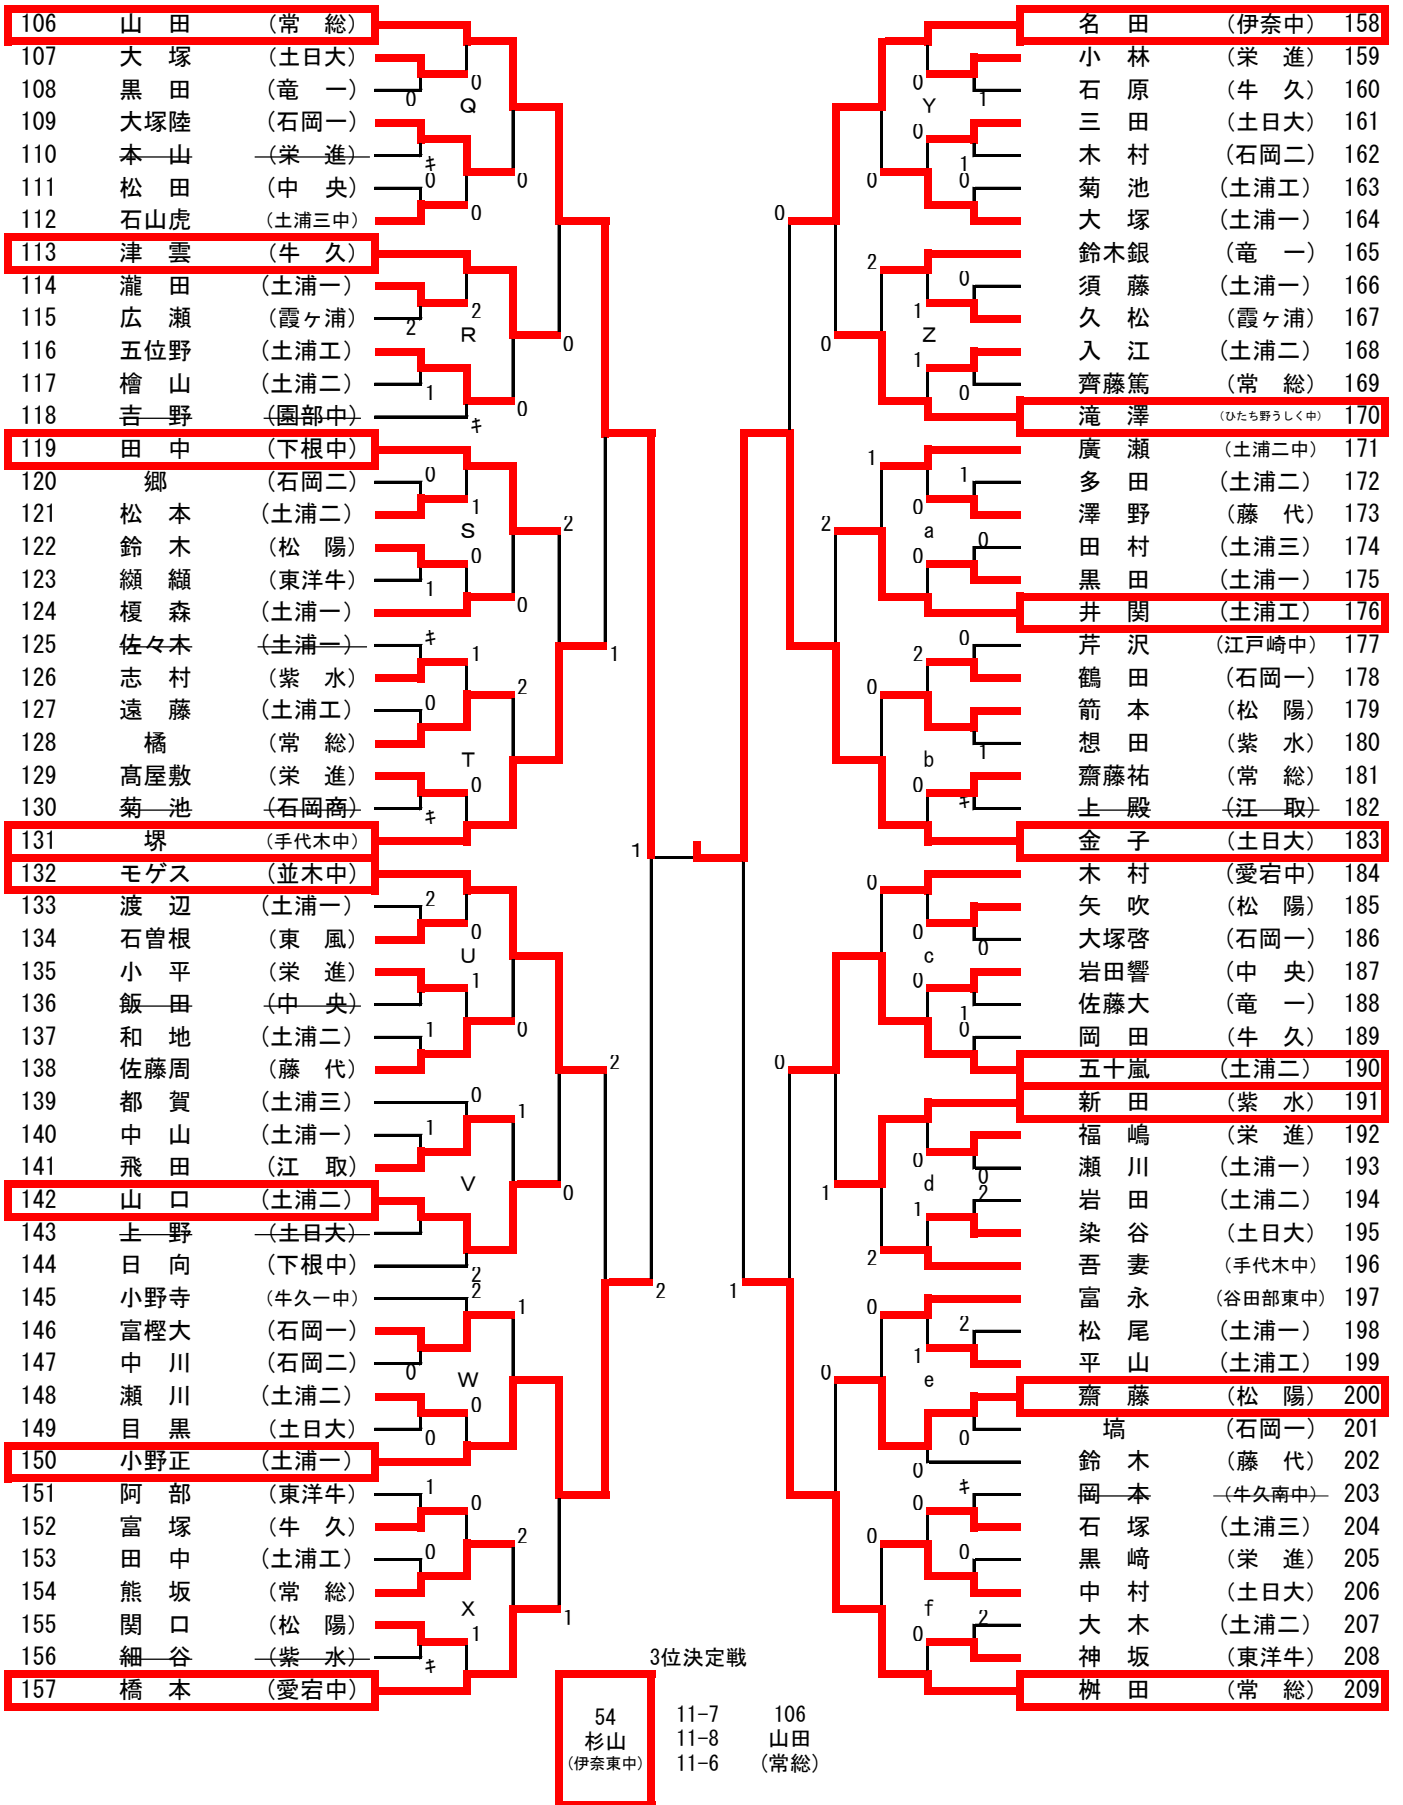

男子シングルス (1) 推薦：吉田尚(土浦二)，宮本(牛久三中)，岸波(谷和原中)，赤尾・本田(ともに愛宕中)，板橋(伊奈中)

男子シングルス (2)

女子シングルス 推薦：大出(牛久一中)，加藤(荳崎中)，屋代(御所ヶ丘中)，亀山(愛宕中)

男子ダブルス 推薦：吉田尚・吉田拓(土浦二)