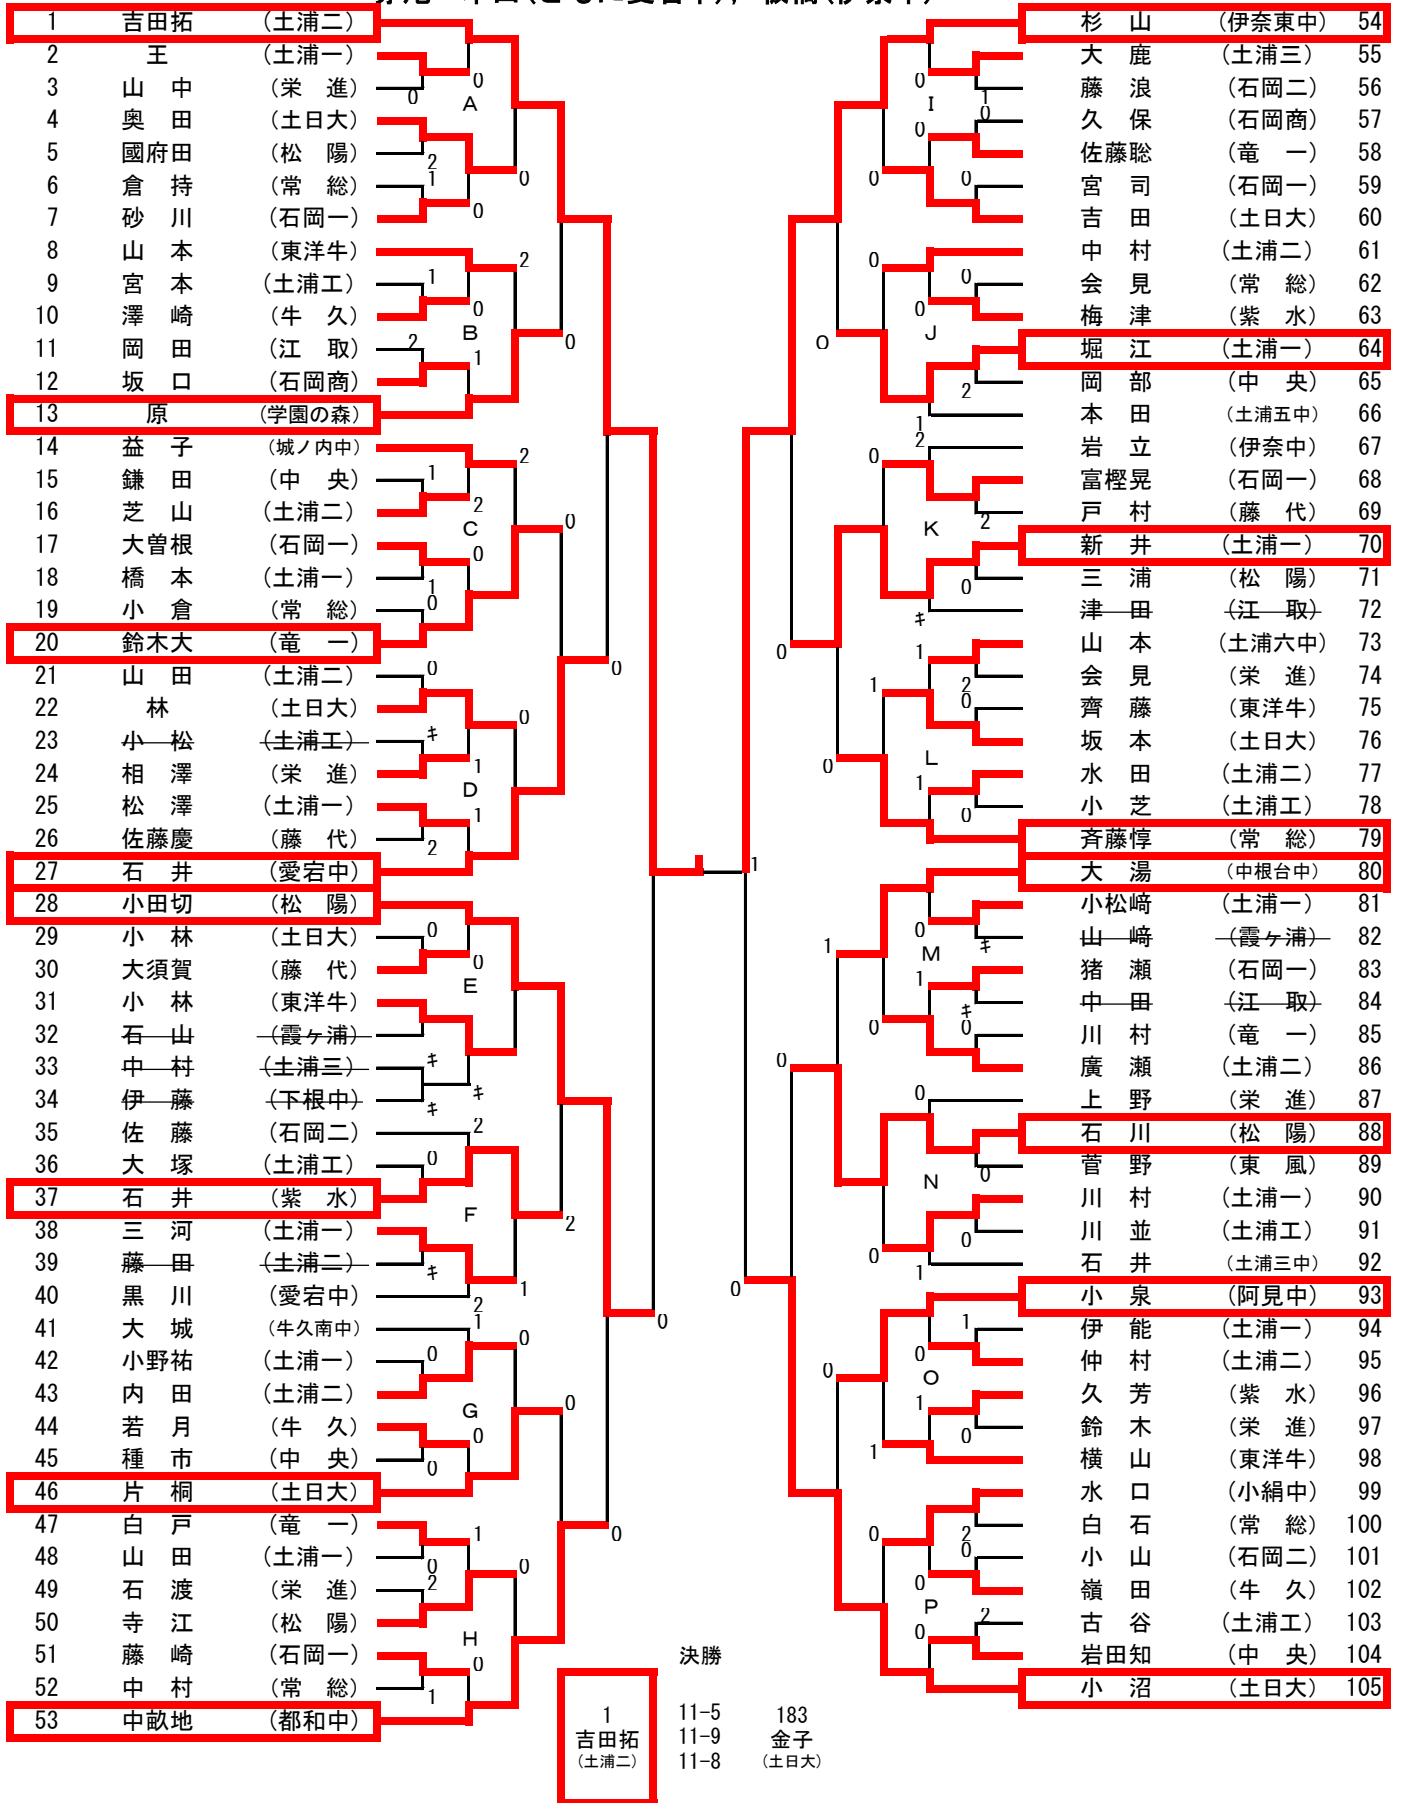

男子シングルス (1) 推薦：吉田尚(土浦二)，宮本(牛久三中)，岸波(谷和原中)，赤尾・本田(ともに愛宕中)，板橋(伊奈中)

男子シングルス (2)

女子シングルス 推薦：大出(牛久一中)，加藤(荳崎中)，屋代(御所ヶ丘中)，亀山(愛宕中)

男子ダブルス 推薦：吉田尚・吉田拓(土浦二)