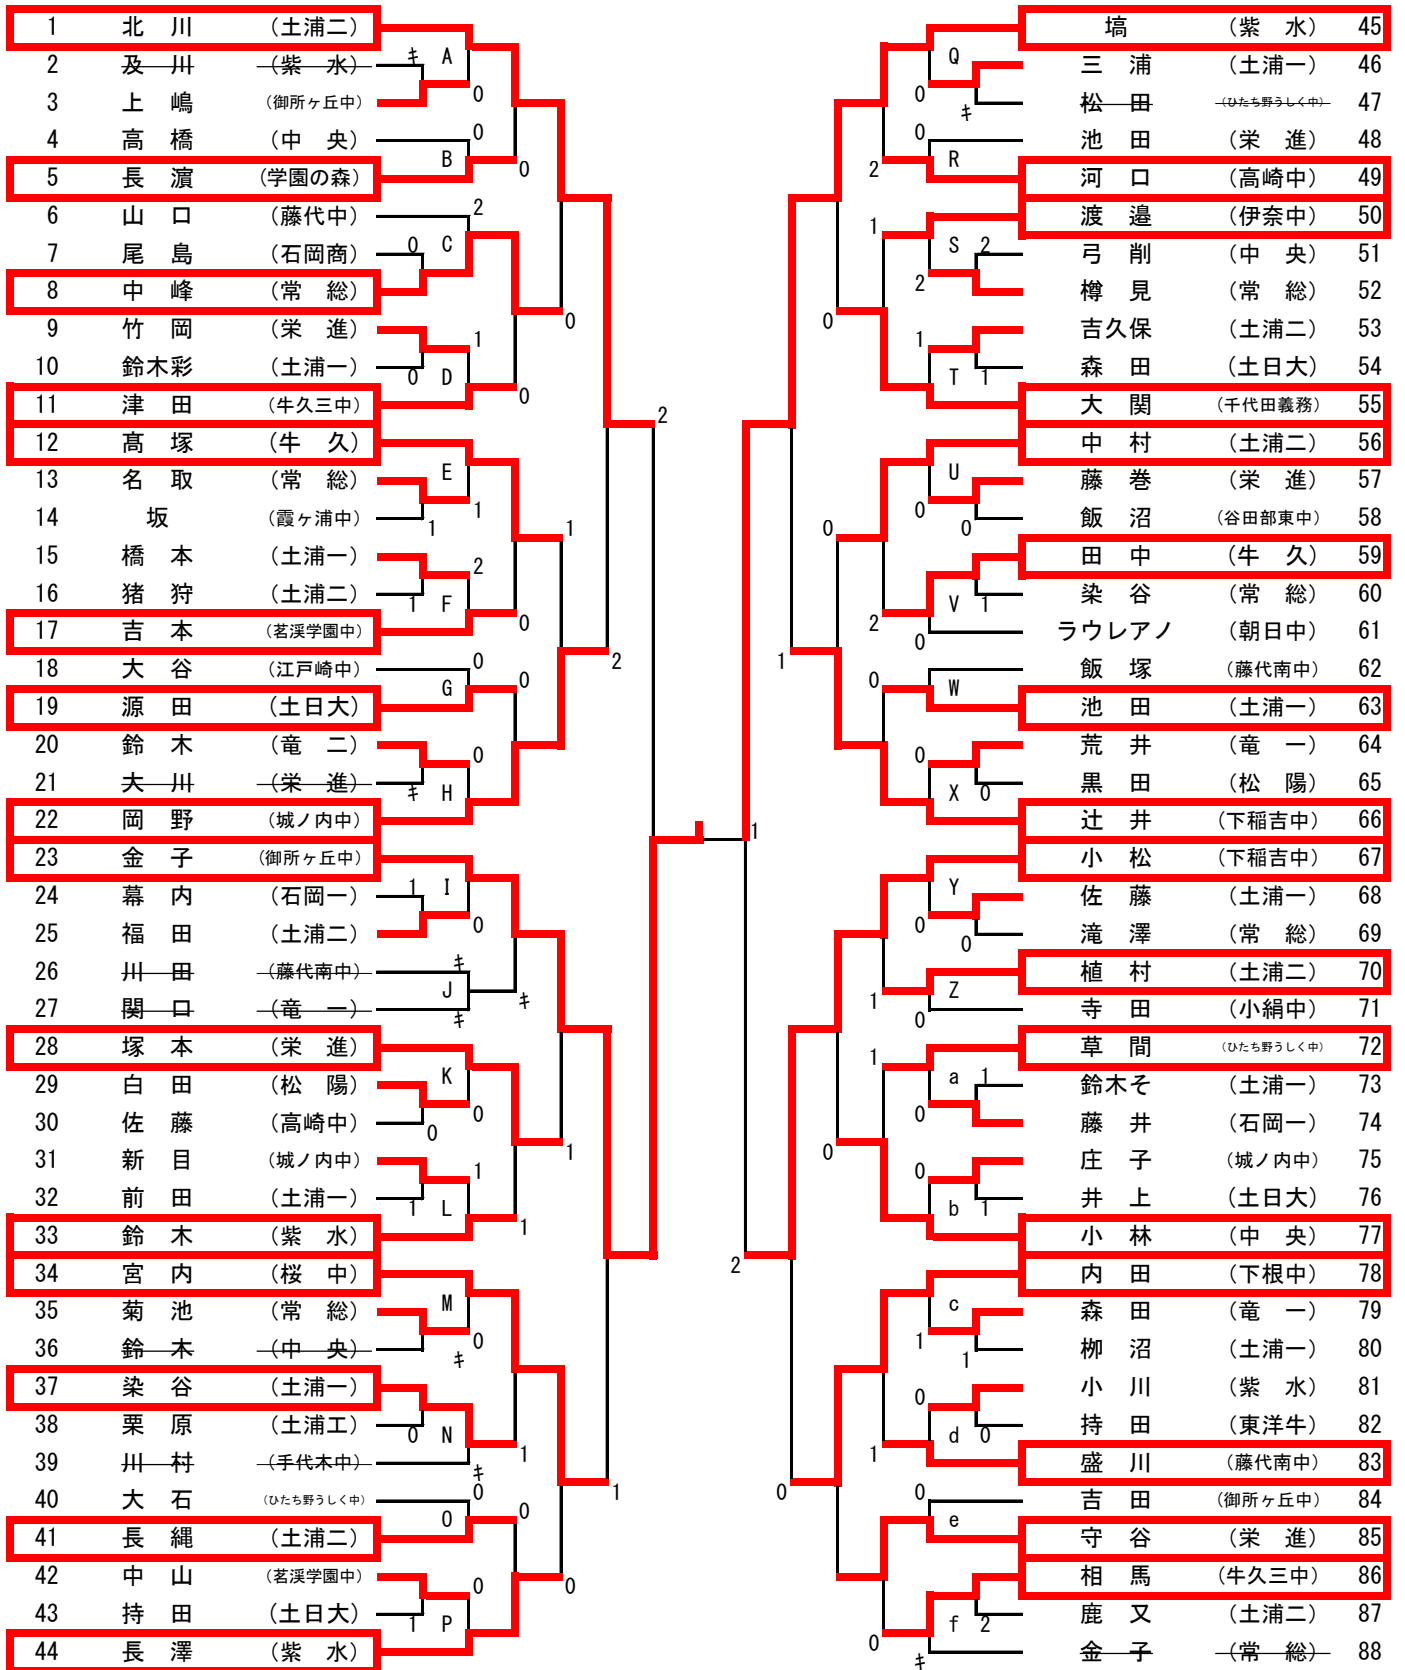

男子シングルス (1) 推薦：吉田尚(土浦二)，宮本(牛久三中)，岸波(谷和原中)，赤尾・本田(ともに愛宕中)，板橋(伊奈中)

男子シングルス (2)

女子シングルス 推薦：大出(牛久一中)，加藤(荳崎中)，屋代(御所ヶ丘中)，亀山(愛宕中)

男子ダブルス 推薦：吉田尚・吉田拓(土浦二)