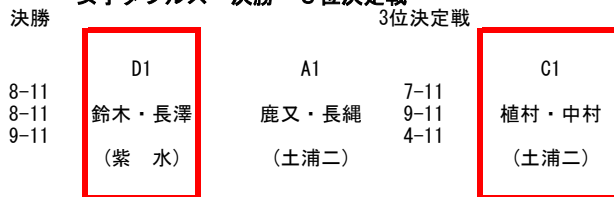

女子ダブルス 決勝・3位決定戦

女子ダブルス代表決定戦 結果

菊池・中峰 (常総)
池田・大川 (栄進)
滝澤・名取 (常総)
以上3組が代表決定戦を勝ち抜き県大会出場です。