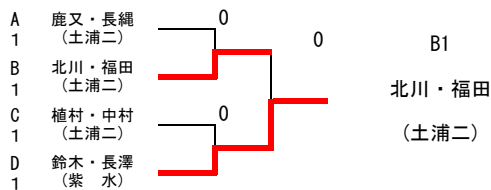

女子ダブルス予選リーグ

予選Aリーグ	1. 小林・高橋 (中央)	2. 塙・小川 (紫水)	3. 前田・佐藤 (土浦一)	4. 鹿又・長縄 (土浦二)	5. 菊池・中峰 (常総)	勝敗	P	順位
1	1. 小林・高橋 (中央)	2	1	③	③	2-2	6	4
2	③	2. 塙・小川 (紫水)	0	2	③	2-2	6	3
3	③	③	3. 前田・佐藤 (土浦一)	1	2	2-2	6	2
4	0	③	③	4. 鹿又・長縄 (土浦二)	③	3-1	7	1
5	1	1	③	2	5. 菊池・中峰 (常総)	1-3	5	5

予選Bリーグ	1. 関口・荒井 (竜一)	2. 北川・福田 (土浦二)	3. 竹岡・藤巻 (栄進)	4. 井上・持田 (土日大)	5. 名取・滝澤 (常総)	6. 池田・染谷 (土浦一)	勝敗	P	順位
1	1. 関口・荒井 (竜一)	1	③	③	③	③	4-1	9	2
2	③	2. 北川・福田 (土浦二)	③	③	③	③	5-0	10	1
3	0	1	3. 竹岡・藤巻 (栄進)	1	③	1	1-4	6	5
4	0	0	③	4. 井上・持田 (土日大)	③	1	2-3	7	4
5	0	0	2	0	5. 名取・滝澤 (常総)	0	0-5	5	6
6	0	2	③	③	③	3-2	8	3	

予選Cリーグ	1. 植村・中村 (土浦二)	2. 金子・樽見 (常総)	3. 源田・森田 (土日大)	4. 藤井・幕内 (石岡一)	5. 池田・大川 (栄進)	勝敗	P	順位
1	1. 植村・中村 (土浦二)	③	③	③	③	4-0	8	1
2	2	2. 金子・樽見 (常総)	0	③	③	2-2	6	3
3	0	③	3. 源田・森田 (土日大)	③	③	3-1	7	2
4	0	1	2	4. 藤井・幕内 (石岡一)	③	1-3	5	4
5	0	1	0	1	5. 池田・大川 (栄進)	0-4	4	5

予選Dリーグ	1. 鈴木・長澤 (紫水)	2. 吉久保・猪狩 (土浦二)	3. 塚本・守谷 (栄進)	4. 黒田・白田 (松陽)	5. 鈴木・三浦 (土浦一)	勝敗	P	順位
1	1. 鈴木・長澤 (紫水)	③	③	③	③	4-0	8	1
2	0	2. 吉久保・猪狩 (土浦二)	0	③	③	2-2	6	3
3	0	③	3. 塚本・守谷 (栄進)	③	③	3-1	7	2
4	0	1	0	4. 黒田・白田 (松陽)	③	1-3	5	4
5	0	0	0	0	5. 鈴木・三浦 (土浦一)	0-4	4	5

女子ダブルス順位トーナメント