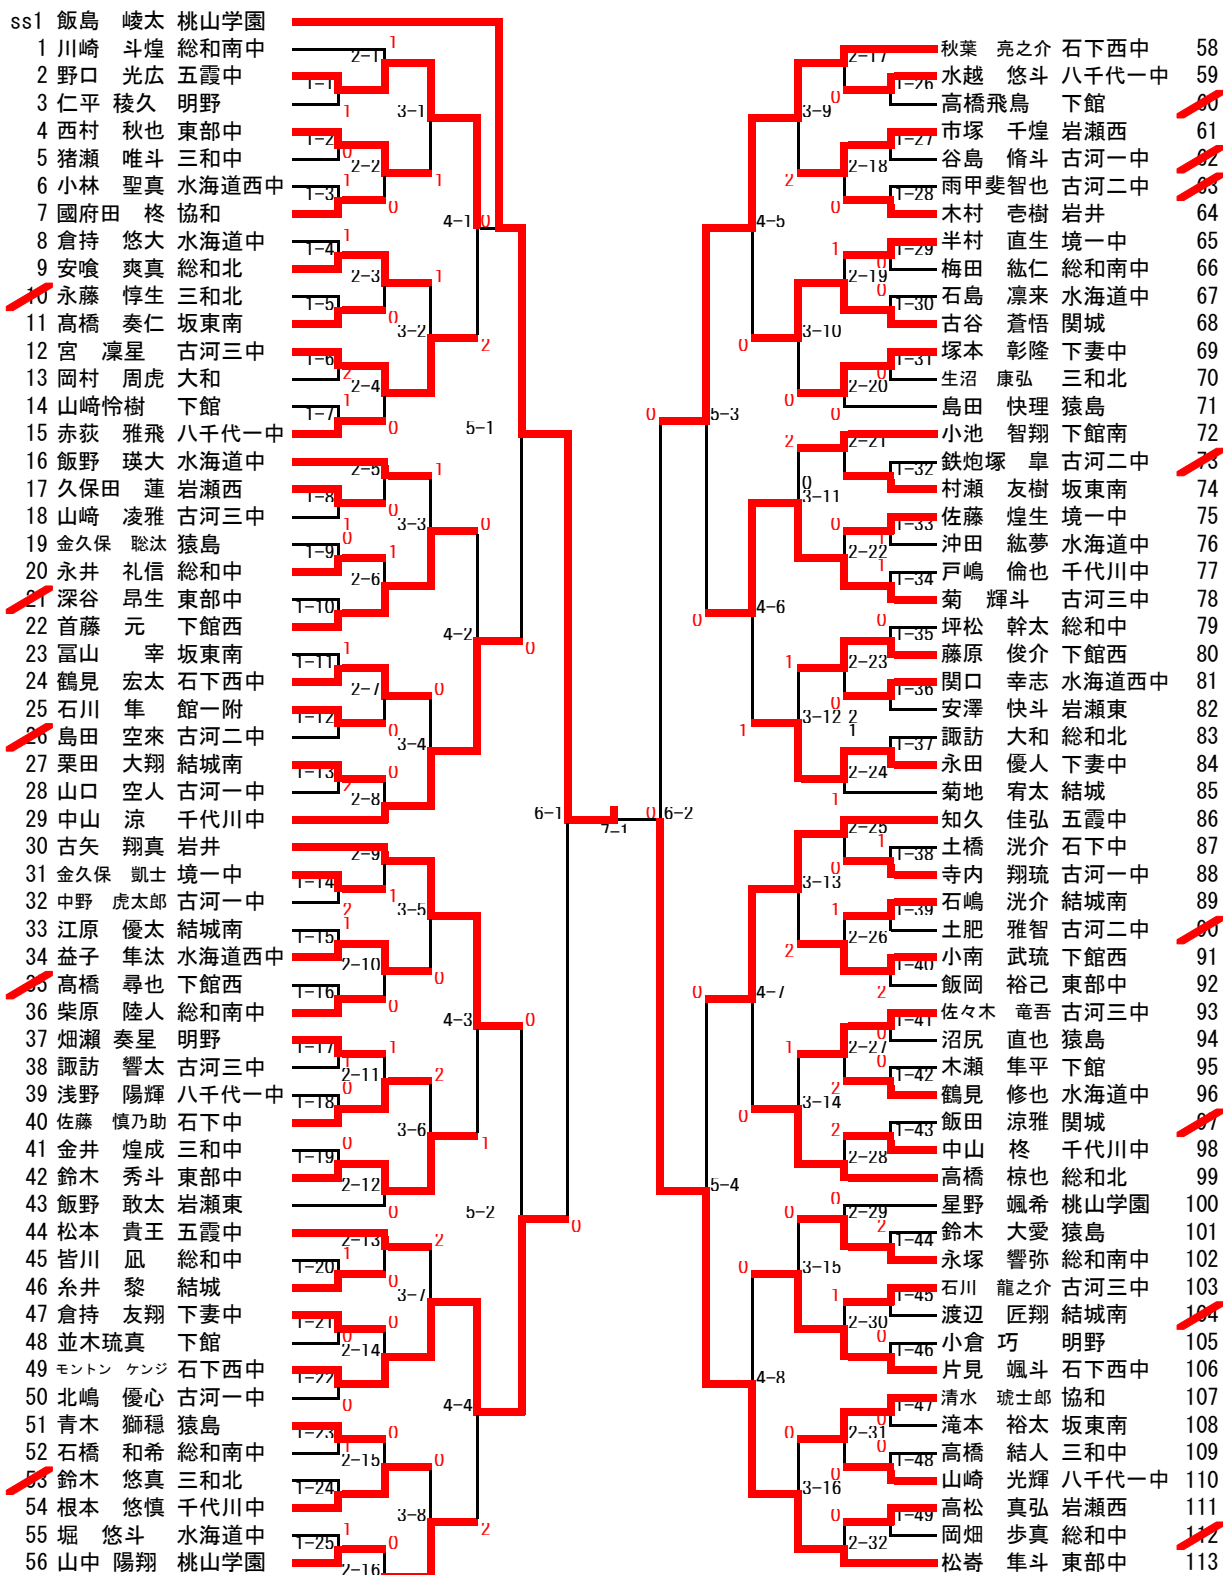

2年男子シングルス (1)

ss1 飯島 峻太 桃山学園 決勝戦 櫻井 誠大 下妻中 226