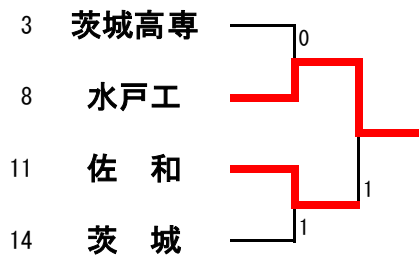

令和4年度水戸地区高校卓球新人（団体）戦大会

令和4年10月 8日（土）
リリーアリーナMITO

男子学校対抗

順位決定戦（5位～）

3位決定戦

7位決定戦

令和4年度水戸地区高校卓球新人（団体）戦大会

令和4年10月 8日（土）
リリアリーナMITO

女子予選リーグ

Aブロック	大成女子	水戸二	那珂	勝敗	順位
大成女子	/	3-0	3-1	2勝	1
水戸二	0-3	/	3-2	1勝1敗	2
那珂	1-3	2-3	/	2敗	3

Bブロック	水戸商	水戸三	佐和	常磐大高	勝敗	順位
水戸商	/	3-1	3-0	3-1	3勝	1
水戸三	1-3	/	3-2	3-1	2勝1敗	2
佐和	0-3	2-3	/	0-3	3敗	4
常磐大高	1-3	1-3	3-0	/	1勝2敗	3

決勝戦

3位決定戦

5位決定戦