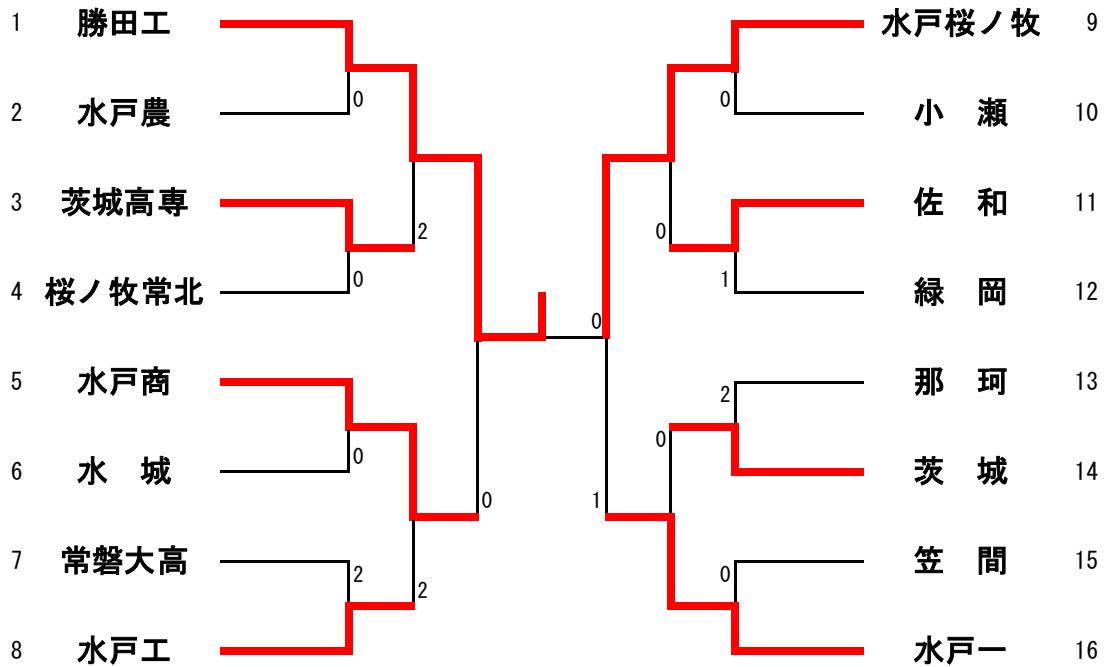

令和4年度水戸地区高校卓球新人（団体）戦大会

令和4年10月 8日（土）
リリーアリーナMITO

男子学校対抗

順位決定戦（5位～）

3位決定戦

7位決定戦

令和4年度水戸地区高校卓球新人（団体）戦大会

令和4年10月 8日（土）
リリアリーナMITO

女子予選リーグ

Aブロック	大成女子	水戸二	那珂	勝敗	順位
大成女子	/	3-0	3-1	2勝	1
水戸二	0-3	/	3-2	1勝1敗	2
那珂	1-3	2-3	/	2敗	3

Bブロック	水戸商	水戸三	佐和	常磐大高	勝敗	順位
水戸商	/	3-1	3-0	3-1	3勝	1
水戸三	1-3	/	3-2	3-1	2勝1敗	2
佐和	0-3	2-3	/	0-3	3敗	4
常磐大高	1-3	1-3	3-0	/	1勝2敗	3

決勝戦

3位決定戦

5位決定戦