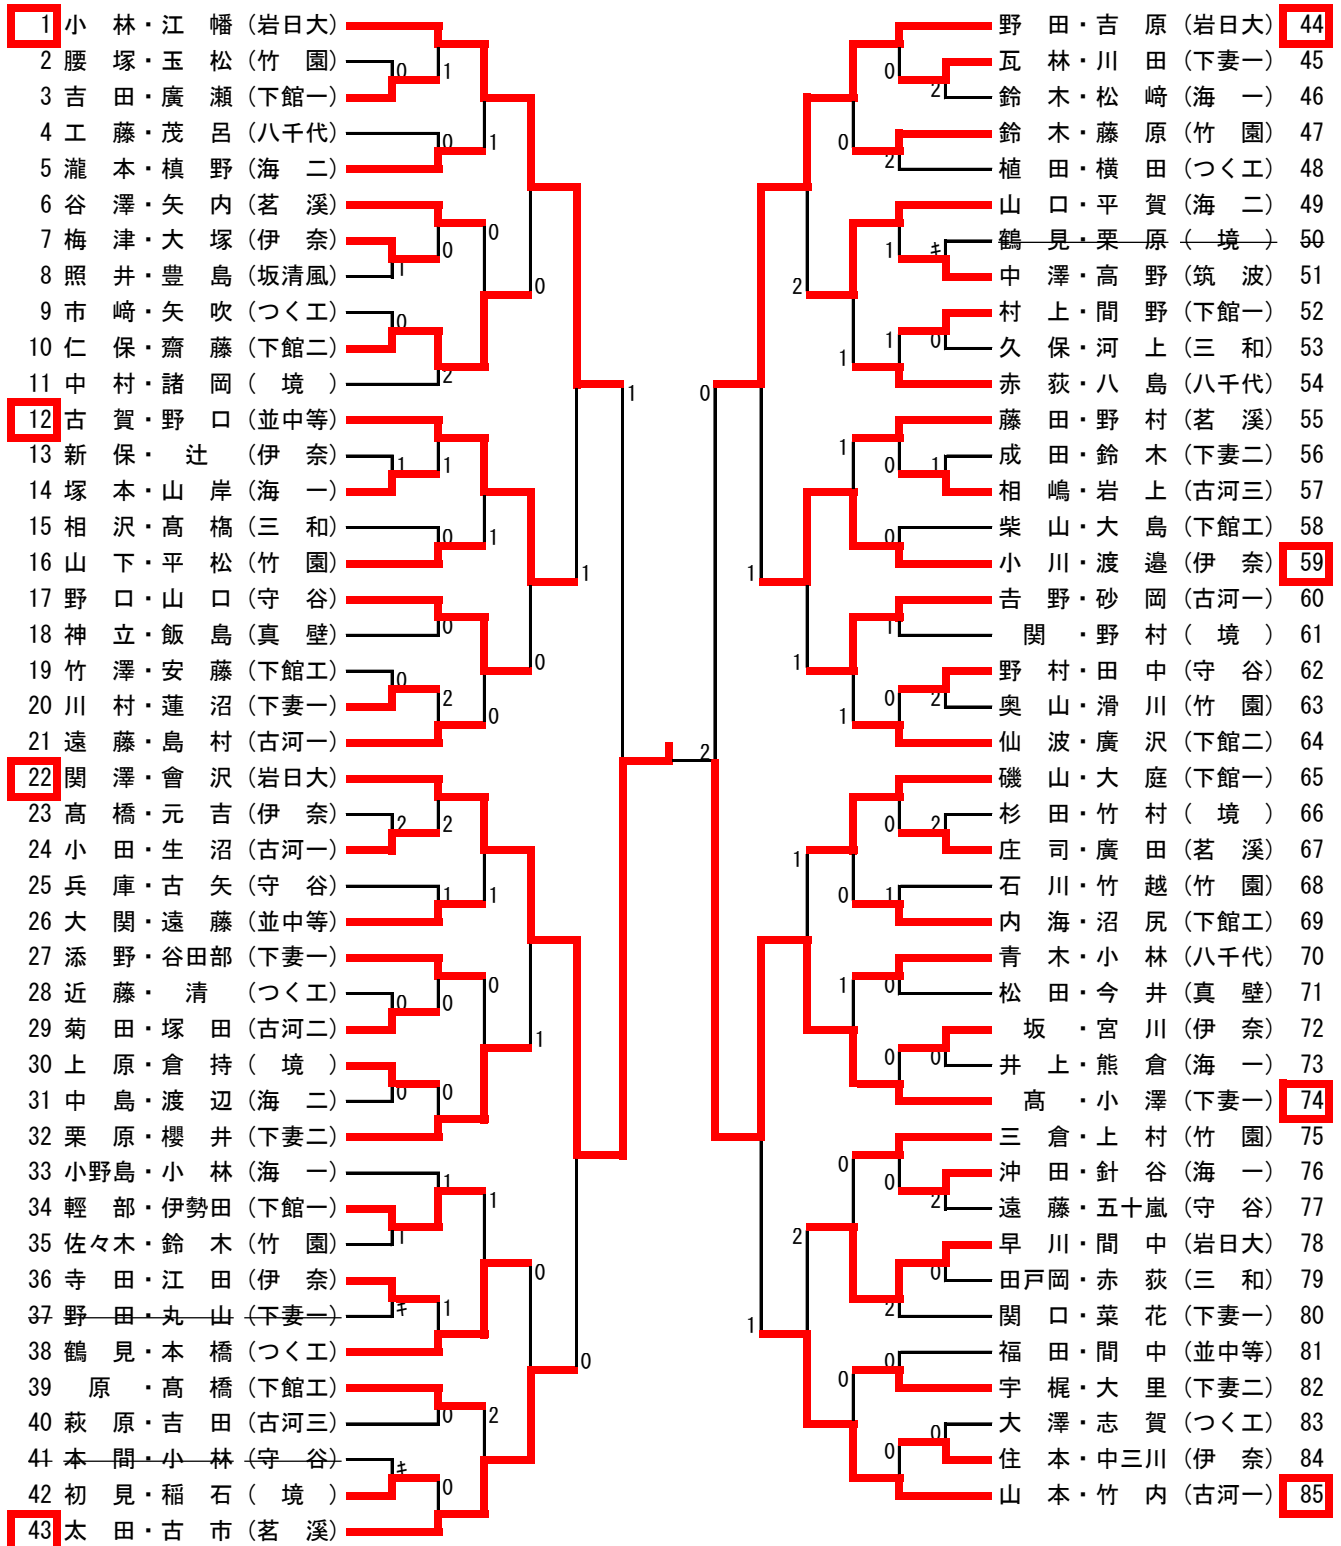

男子ダブルス

【決勝】

22 関澤 會沢 (岩日大)	14-12 4-11 11-8 9-11 11-4	74 高 小澤 (下妻一)
-------------------------	---------------------------------------	------------------------

女子ダブルス

【決勝】

令和4年度県西部地区高校卓球新人戦大会
 令和5年1月20日(金)-21日(土)
 常総市石下総合体育館

男子シングルス (1)

1	関澤	(岩日大)						古賀	(並中等)	49
2	松崎	(海一)		0				大里	(下妻二)	50
3	小林	(守谷)	0	0				初見	(境)	51
4	坂	(伊奈)						中島	(海二)	52
5	大澤	(つく工)	0	0				元吉	(伊奈)	53
6	鶴見	(境)		0				谷澤	(茗溪)	54
7	齋藤	(下館二)						大庭	(下館一)	55
8	佐々木	(竹園)	1	0				田中	(守谷)	56
9	軽部	(下館一)			2			塚本	(海一)	57
10	廣田	(茗溪)	0					川村	(下妻一)	58
11	木下	(並中等)		1				飯島康	(紫峰)	59
12	遠藤	(古河一)	2					島村	(古河一)	60
13	山本	(海二)			2			野田	(岩日大)	61
14	植田	(つく工)	0	1				茂呂	(八千代)	62
15	梅津	(伊奈)						瓦林	(下妻一)	63
16	太田	(茗溪)	0		2			中澤	(筑波)	64
17	根本	(紫峰)		1				野村	(守谷)	65
18	野田	(下妻一)		2	0			本橋	(つく工)	66
19	笹本	(鬼怒商)		0				内海	(下館工)	67
20	丸山	(下館工)	0		1			河上	(三和)	68
21	赤荻	(八千代)						熊倉	(海一)	69
22	稲石	(境)	2					辻	(伊奈)	70
23	廣瀬	(下館一)		0				玉松	(竹園)	71
24	三倉	(竹園)						仙波	(下館二)	72
25	江幡	(岩日大)						吉原	(岩日大)	73
26	福田	(並中等)		0				安藤	(下館工)	74
27	川田	(下妻一)		2				五十嵐	(守谷)	75
28	磯山	(下館一)						藤原	(竹園)	76
29	高野	(筑波)	0		1			松田	(真壁)	77
30	関	(境)		0				久保	(三和)	78
31	野口	(守谷)			2			小林	(海一)	79
32	照井	(坂清風)		0				高橋	(伊奈)	80
33	椎名	(海一)		2				竹村	(境)	81
34	成田	(下妻二)		1				菊田	(古河二)	82
35	石川	(竹園)		1				古市	(茗溪)	83
36	柴山	(下館工)			0			小澤	(下妻一)	84
37	飯島	(真壁)						八島	(八千代)	85
38	飯島僚	(紫峰)	0	0				沼尻	(下館工)	86
39	大塚	(伊奈)						諸岡	(境)	87
40	野村	(茗溪)			1			間野	(下館一)	88
41	針谷	(海一)		2				宇梶	(下妻二)	89
42	槇野	(海二)		1				矢吹	(つく工)	90
43	関口	(下妻一)						瀧本	(海二)	91
44	相沢	(三和)	0	0				岩上	(古河三)	92
45	鈴木琥	(竹園)						平松	(竹園)	93
46	平井	(古河三)						小田	(古河一)	94
47	飯塚	(つく工)		0				高山	(紫峰)	95
48	山本	(古河一)						渡邊	(伊奈)	96