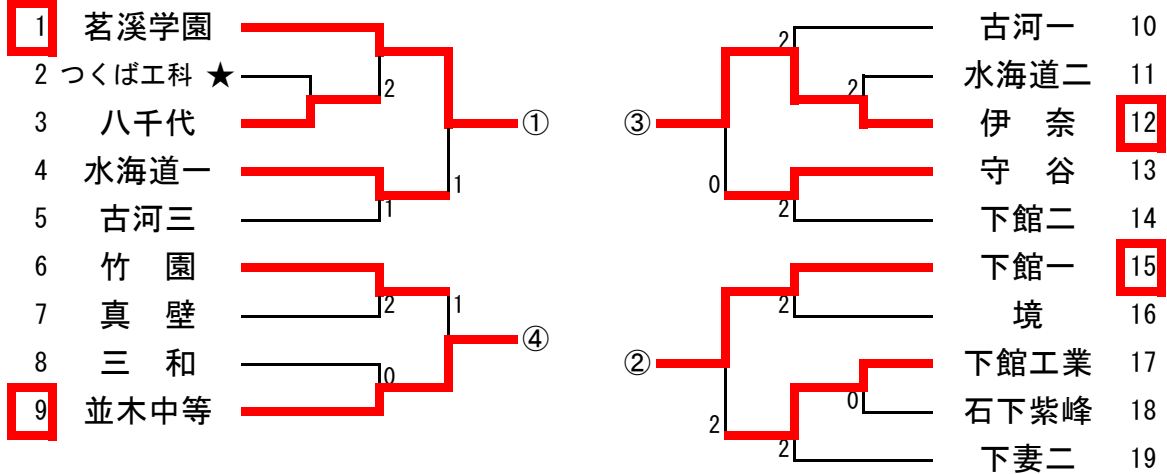

令和4年度県西部地区高校卓球新人戦大会
令和5年1月21日(土)
常総市石下総合体育館

男子学校対抗・予選トーナメント

★印は3名チーム