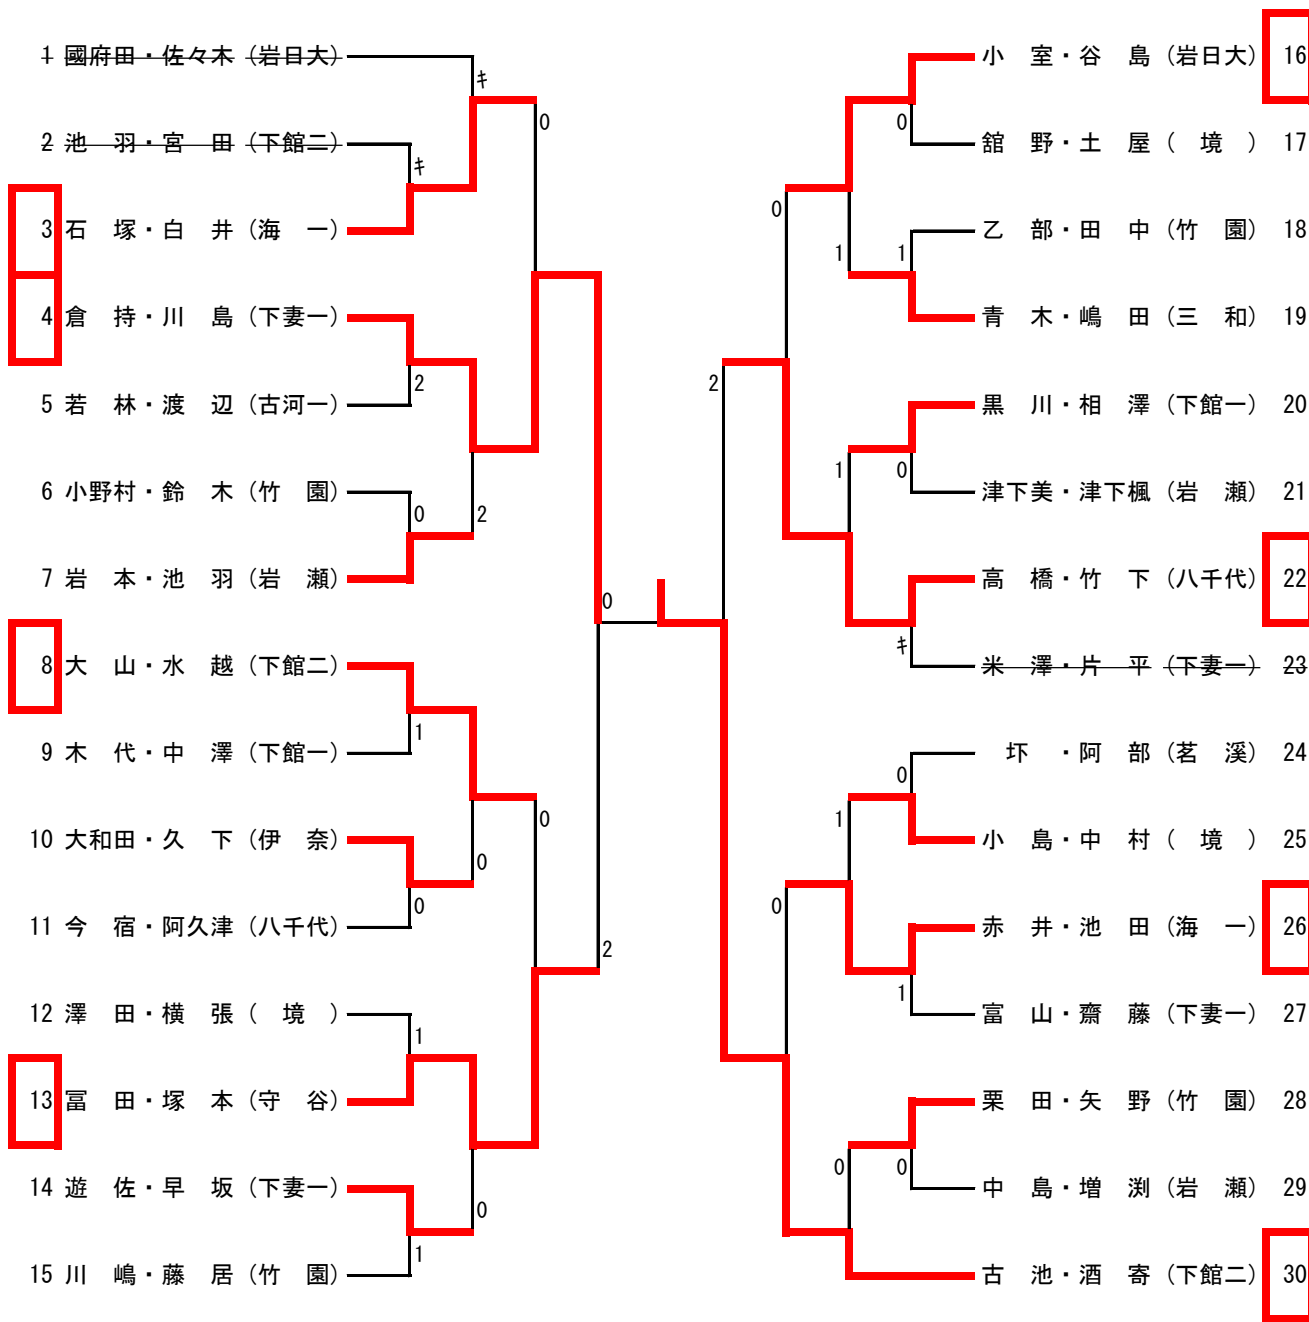

男子ダブルス

【決勝】

22 関澤 會沢 (岩日大)	14-12 4-11 11-8 9-11 11-4	74 高 小澤 (下妻一)
-------------------------	---------------------------------------	------------------------

女子ダブルス

【決勝】

令和4年度県西部地区高校卓球新人戦大会
 令和5年1月20日(金)-21日(土)
 常総市石下総合体育館