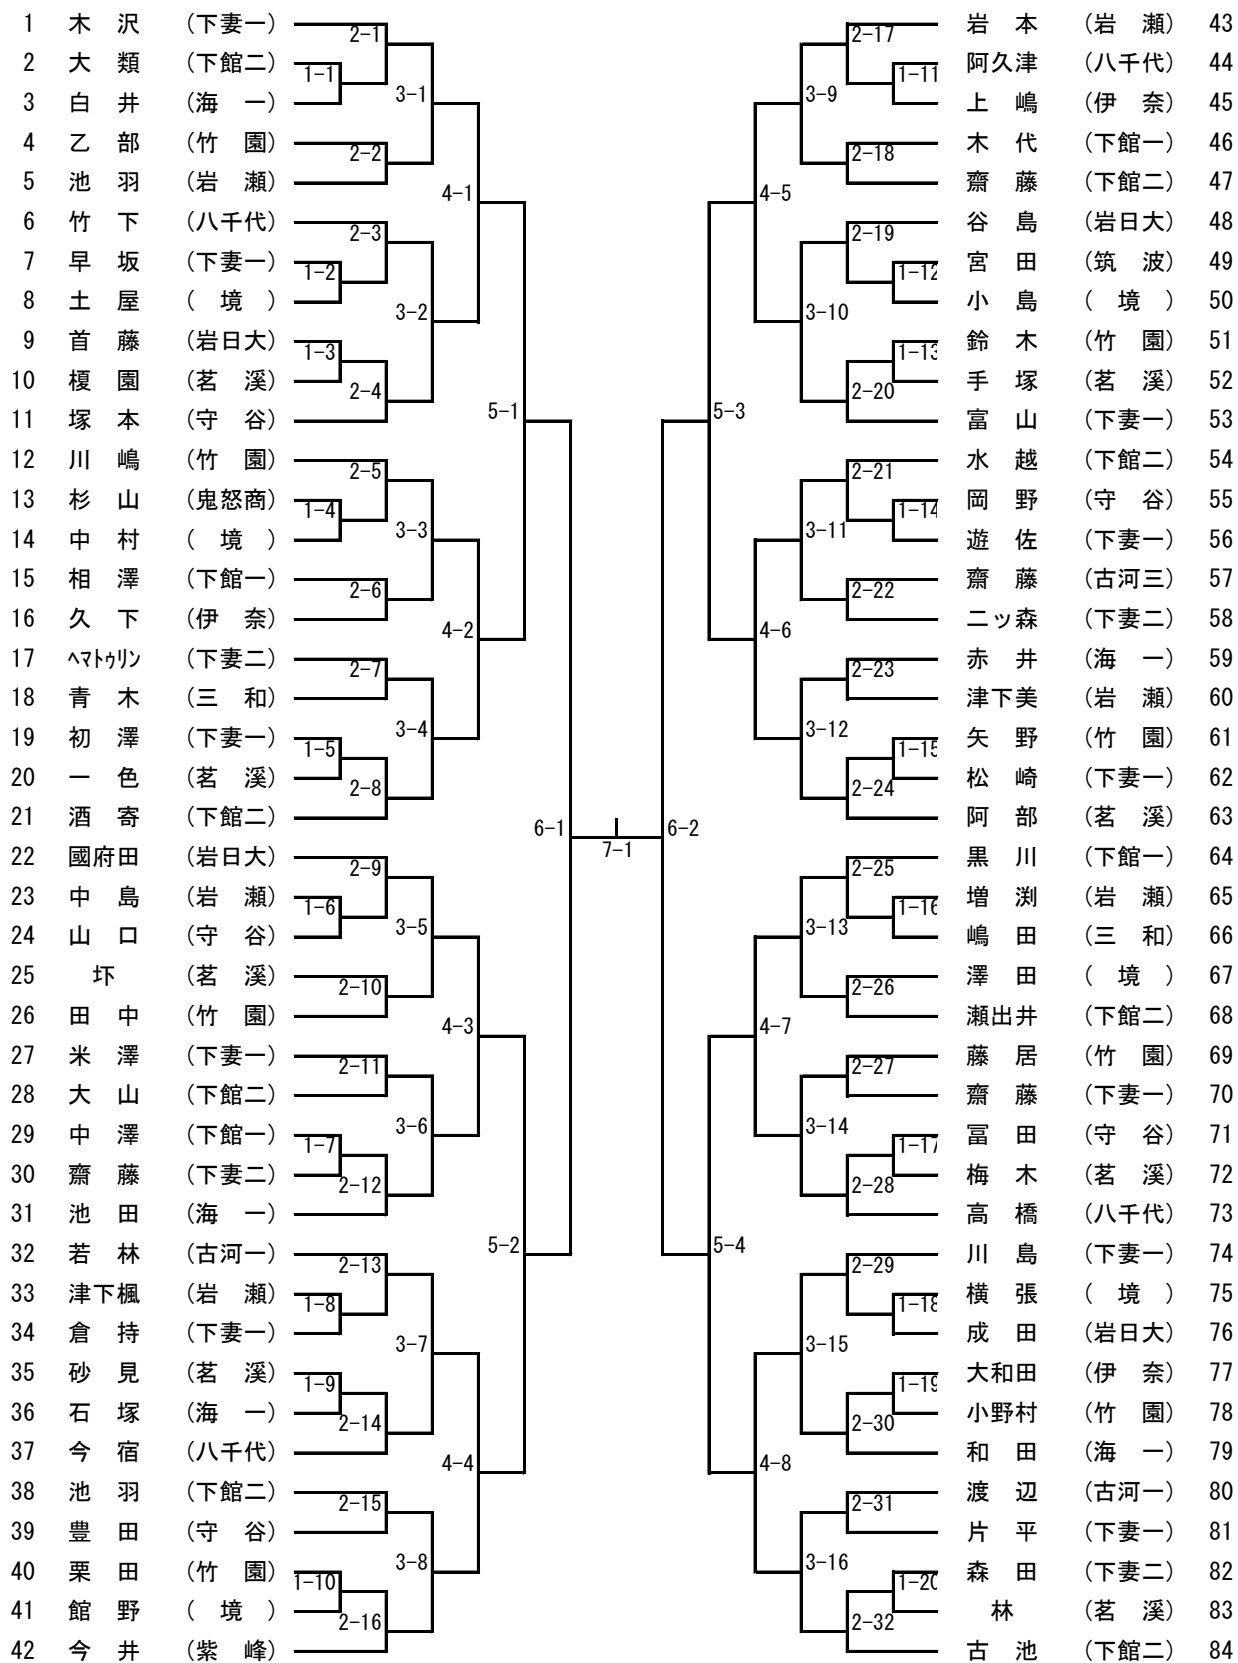

男子ダブルス

【推 薦】 竹 内・山 本 (古河一)

女子ダブルス

【推 薦】 古 池・酒 寄 (下館二)

男子シングルス (1)

【推 薦】 江 幡 (岩日大) 小 林 (岩日大) 會 澤 (岩日大) 関 澤 (岩日大)
栗 原 (下妻二)

令和5年度関東高校卓球大会県西地区予選会
 令和5年4月14日(金)
 結城市かなくぼ総合体育館

男子シングルス (2)

女子シングルス

【推 薦】 新 治 (岩日大) 佐々木 (岩日大)

令和5年度関東高校卓球大会県西地区予選会
 令和5年4月16日(日)
 結城市かなくぼ総合体育館

男子学校対抗

【決勝戦】 —
 【3位決定戦】 —
 【5位決定戦】 —
 —

【推薦】 岩瀬日大 下妻一

女子学校対抗

【決勝戦】 —
 【3位決定戦】 —
 【5位決定戦】 —
 —