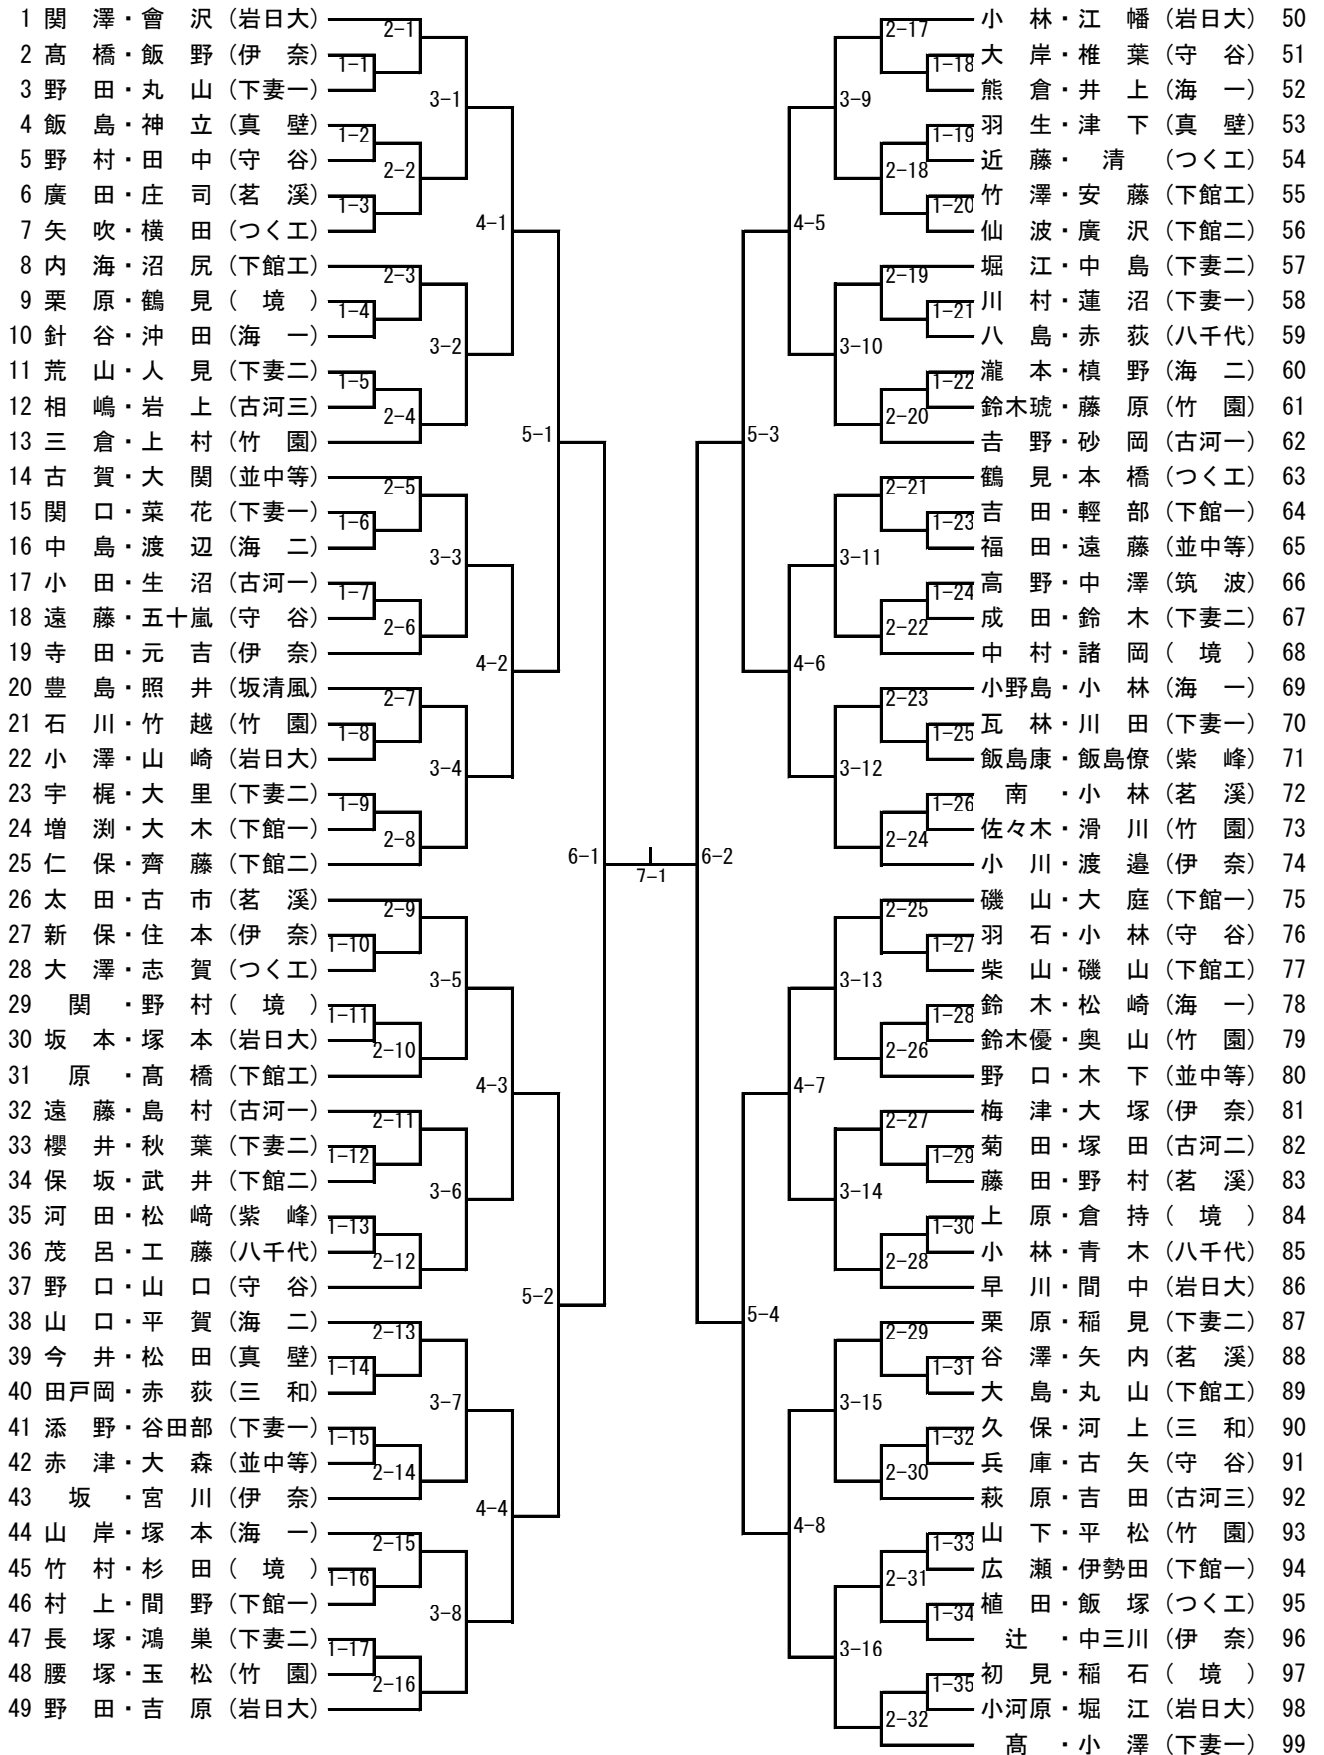

男子ダブルス

【推 薦】 竹 内・山 本 (古河一)

女子ダブルス

【推 薦】 古 池・酒 寄 (下館二)

男子シングルス (1)

【推 薦】 江 幡 (岩日大) 小 林 (岩日大) 會 澤 (岩日大) 関 澤 (岩日大)
栗 原 (下妻二)

令和5年度関東高校卓球大会県西地区予選会
 令和5年4月14日(金)
 結城市かなくぼ総合体育館

男子シングルス (2)

女子シングルス

【推 薦】 新 治 (岩日大) 佐々木 (岩日大)

令和5年度関東高校卓球大会県西地区予選会
 令和5年4月16日(日)
 結城市かなくぼ総合体育館

男子学校対抗

【決勝戦】 —
 【3位決定戦】 —
 【5位決定戦】 —
 —

【推薦】 岩瀬日大 下妻一

女子学校対抗

【決勝戦】 —
 【3位決定戦】 —
 【5位決定戦】 —
 —