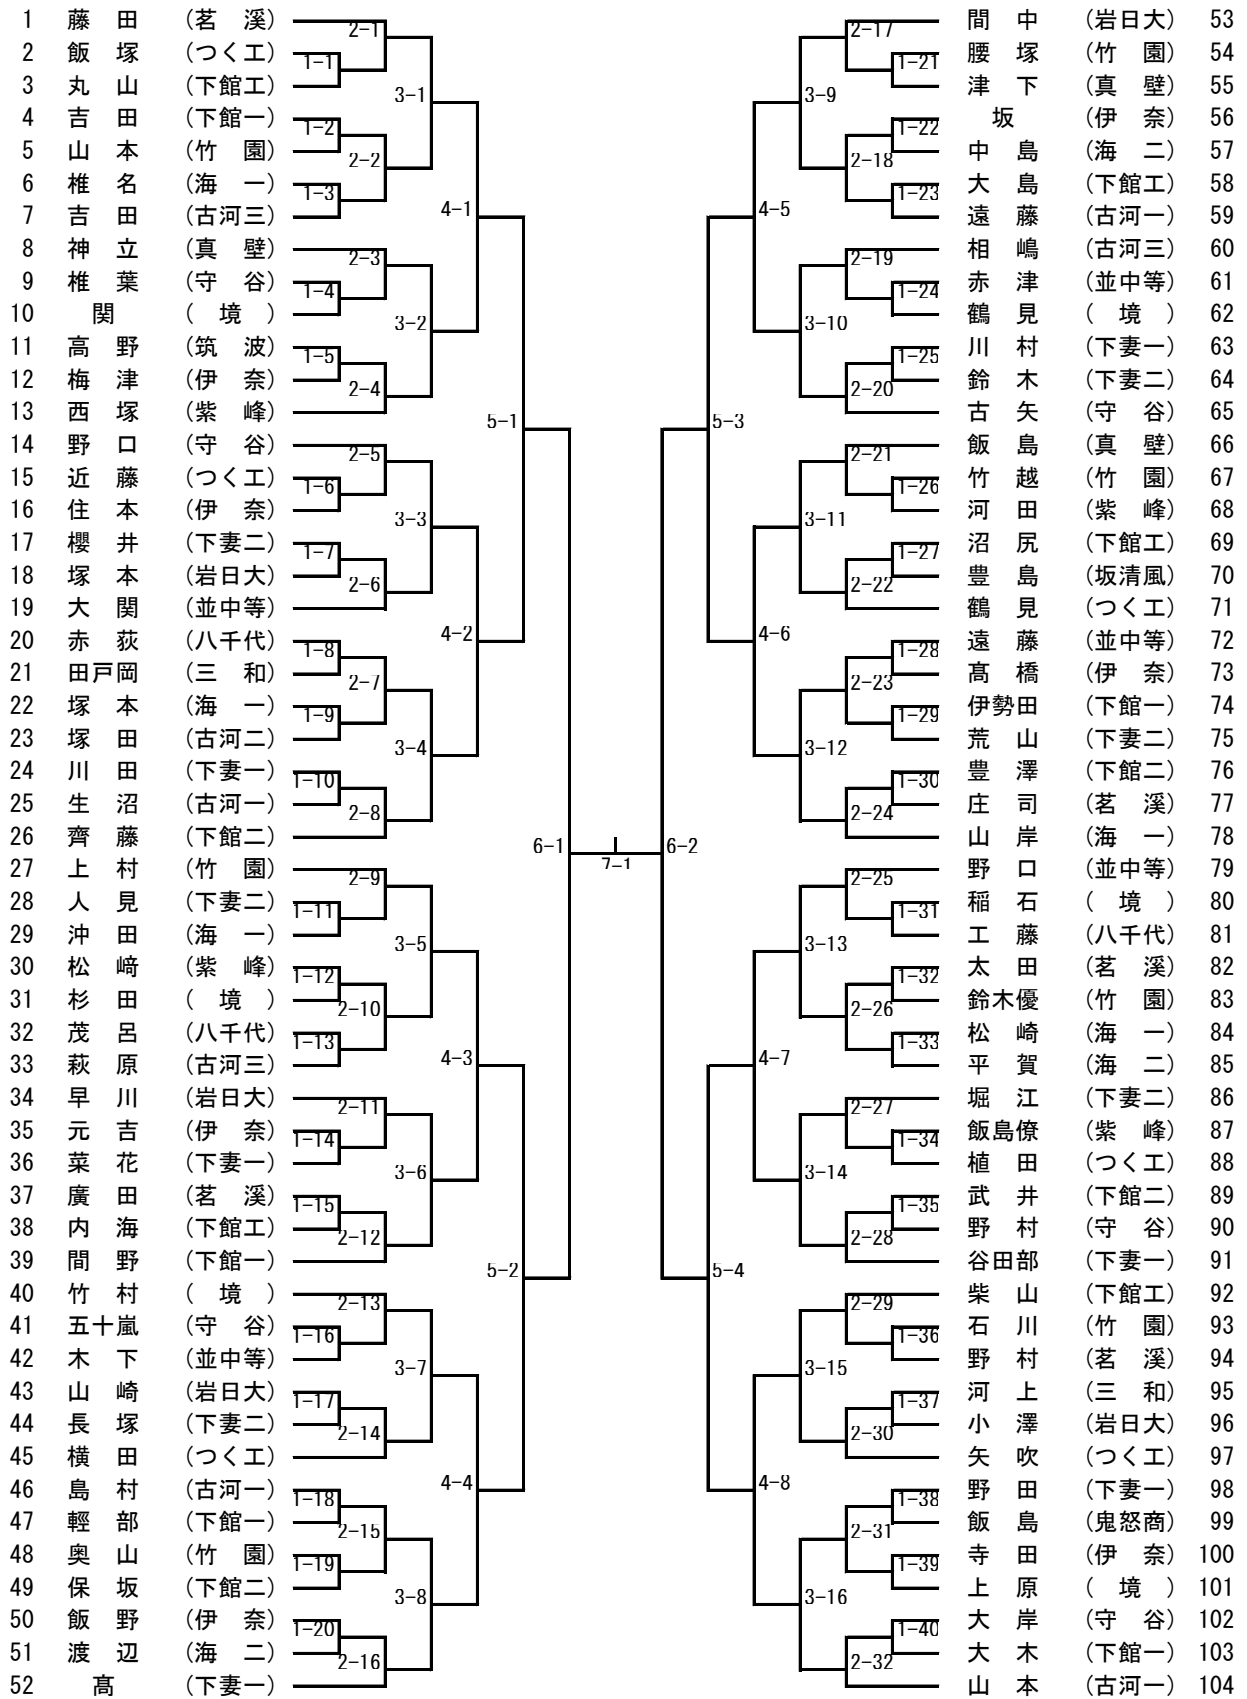

男子ダブルス

【推 薦】 竹 内・山 本 (古河一)

女子ダブルス

【推 薦】 古 池・酒 寄 (下館二)

男子シングルス (1)

【推 薦】 江 幡 (岩日大) 小 林 (岩日大) 會 澤 (岩日大) 関 澤 (岩日大)
栗 原 (下妻二)

令和5年度関東高校卓球大会県西地区予選会
 令和5年4月14日(金)
 結城市かなくぼ総合体育館

男子シングルス (2)

女子シングルス

【推 薦】 新 治 (岩日大) 佐々木 (岩日大)

令和5年度関東高校卓球大会県西地区予選会
 令和5年4月16日(日)
 結城市かなくぼ総合体育館

男子学校対抗

【決勝戦】 —
 【3位決定戦】 —
 【5位決定戦】 —
 —

【推薦】 岩瀬日大 下妻一

女子学校対抗

【決勝戦】 —
 【3位決定戦】 —
 【5位決定戦】 —
 —