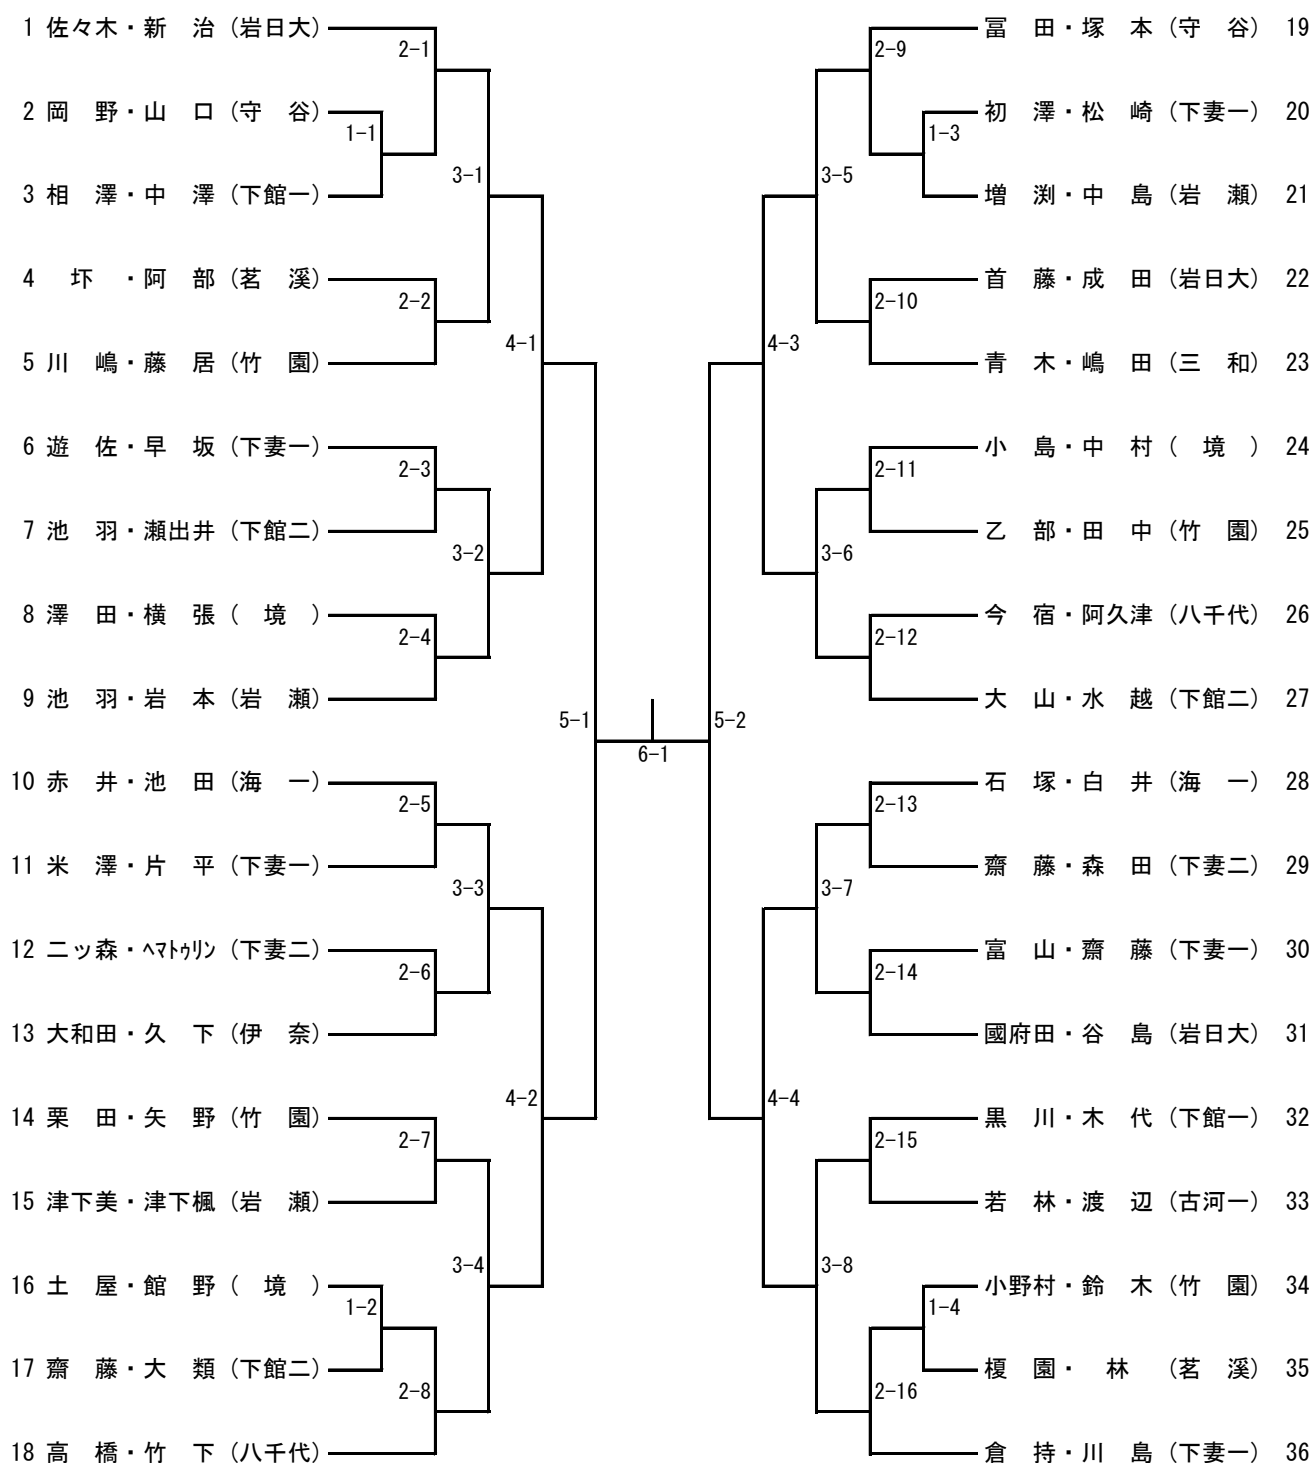

男子ダブルス

【推 薦】 竹 内・山 本 (古河一)

女子ダブルス

【推 薦】 古 池・酒 寄 (下館二)

男子シングルス (1)

【推 薦】 江 幡 (岩日大) 小 林 (岩日大) 會 澤 (岩日大) 関 澤 (岩日大)
栗 原 (下妻二)

令和5年度関東高校卓球大会県西地区予選会
 令和5年4月14日(金)
 結城市かなくぼ総合体育館

男子シングルス (2)

女子シングルス

【推 薦】 新 治 (岩日大) 佐々木 (岩日大)

令和5年度関東高校卓球大会県西地区予選会
 令和5年4月16日(日)
 結城市かなくぼ総合体育館

男子学校対抗

【決勝戦】 —
 【3位決定戦】 —
 【5位決定戦】 —
 —

【推薦】 岩瀬日大 下妻一

女子学校対抗

【決勝戦】 —
 【3位決定戦】 —
 【5位決定戦】 —
 —