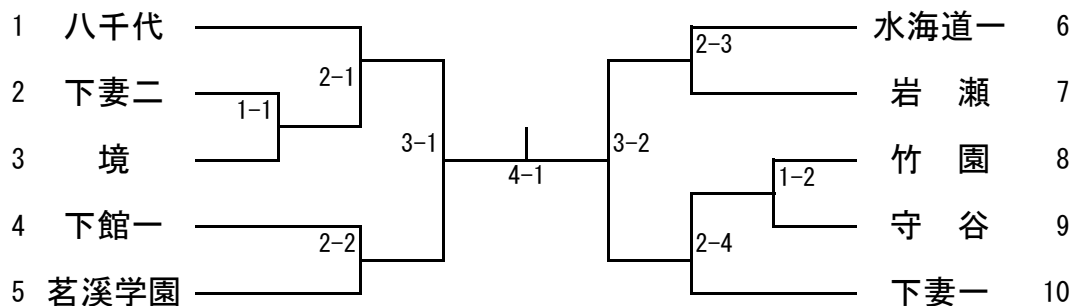

女子シングルス

【推 薦】 新 治 (岩日大) 佐々木 (岩日大)

令和5年度関東高校卓球大会県西地区予選会
 令和5年4月16日(日)
 結城市かなくぼ総合体育館

男子学校対抗

【決勝戦】 —
 【3位決定戦】 —
 【5位決定戦】 —
 —

【推薦】 岩瀬日大 下妻一

女子学校対抗

【決勝戦】 —
 【3位決定戦】 —
 【5位決定戦】 —
 —