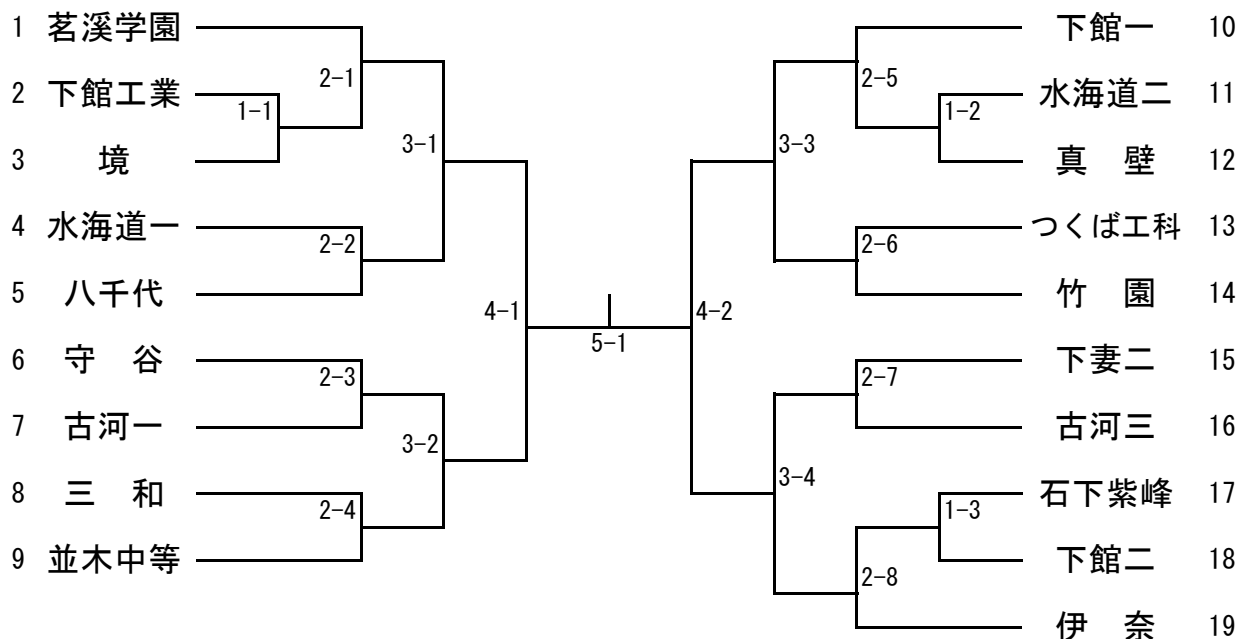

男子ダブルス

【推 薦】 竹 内・山 本 (古河一)

女子ダブルス

【推 薦】 古 池・酒 寄 (下館二)

男子シングルス (1)

【推 薦】 江 幡 (岩日大) 小 林 (岩日大) 會 澤 (岩日大) 関 澤 (岩日大)
栗 原 (下妻二)

令和5年度関東高校卓球大会県西地区予選会
 令和5年4月14日(金)
 結城市かなくぼ総合体育館

男子シングルス (2)

女子シングルス

【推 薦】 新 治 (岩日大) 佐々木 (岩日大)

令和5年度関東高校卓球大会県西地区予選会
 令和5年4月16日(日)
 結城市かなくぼ総合体育館

男子学校対抗

【決勝戦】 —
 【3位決定戦】 —
 【5位決定戦】 —
 —

【推薦】 岩瀬日大 下妻一

女子学校対抗

【決勝戦】 —
 【3位決定戦】 —
 【5位決定戦】 —
 —