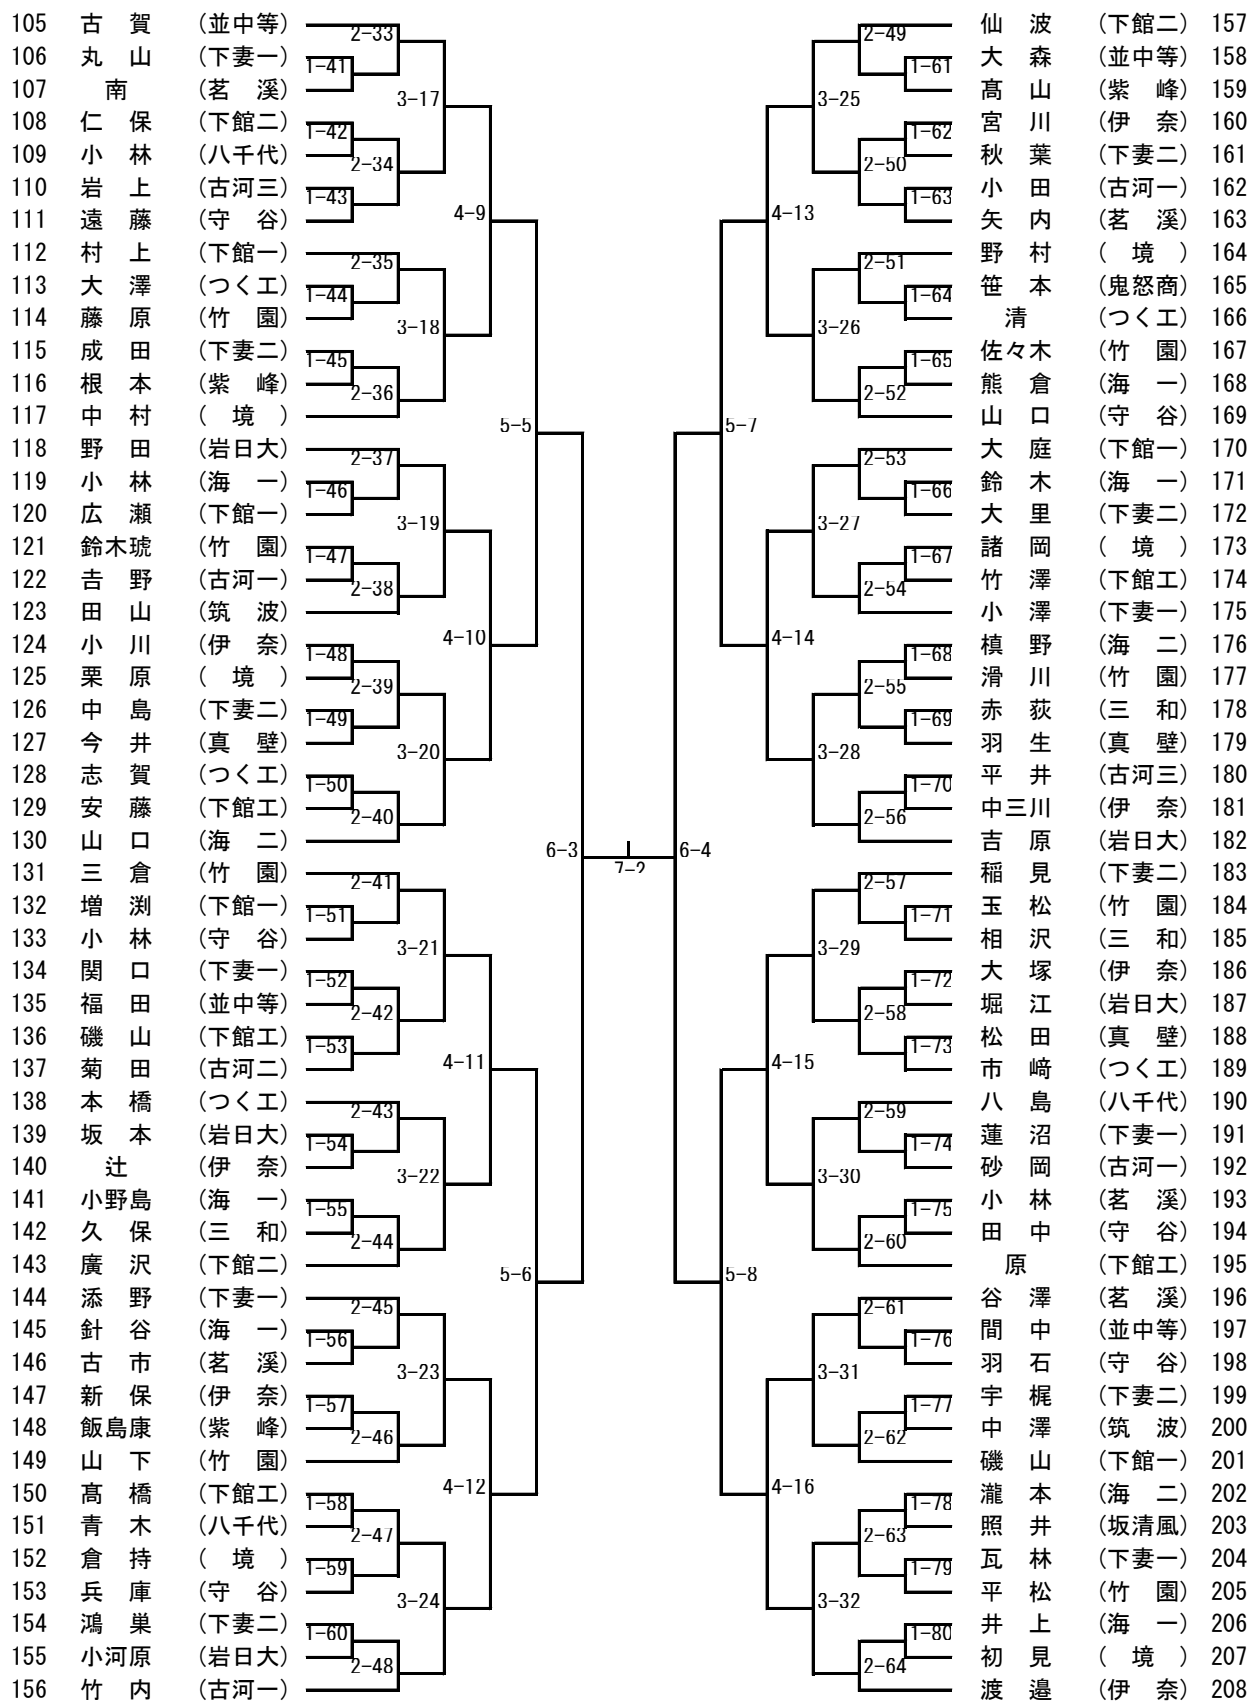

男子ダブルス

【推 薦】 竹 内・山 本 (古河一)

女子ダブルス

【推 薦】 古 池・酒 寄 (下館二)

男子シングルス (1)

【推 薦】 江 幡 (岩日大) 小 林 (岩日大) 會 澤 (岩日大) 関 澤 (岩日大)
栗 原 (下妻二)

令和5年度関東高校卓球大会県西地区予選会
 令和5年4月14日(金)
 結城市かなくぼ総合体育館

男子シングルス (2)

女子シングルス

【推 薦】 新 治 (岩日大) 佐々木 (岩日大)

令和5年度関東高校卓球大会県西地区予選会
 令和5年4月16日(日)
 結城市かなくぼ総合体育館

男子学校対抗

【決勝戦】 —
 【3位決定戦】 —
 【5位決定戦】 —
 —

【推薦】 岩瀬日大 下妻一

女子学校対抗

【決勝戦】 —
 【3位決定戦】 —
 【5位決定戦】 —
 —