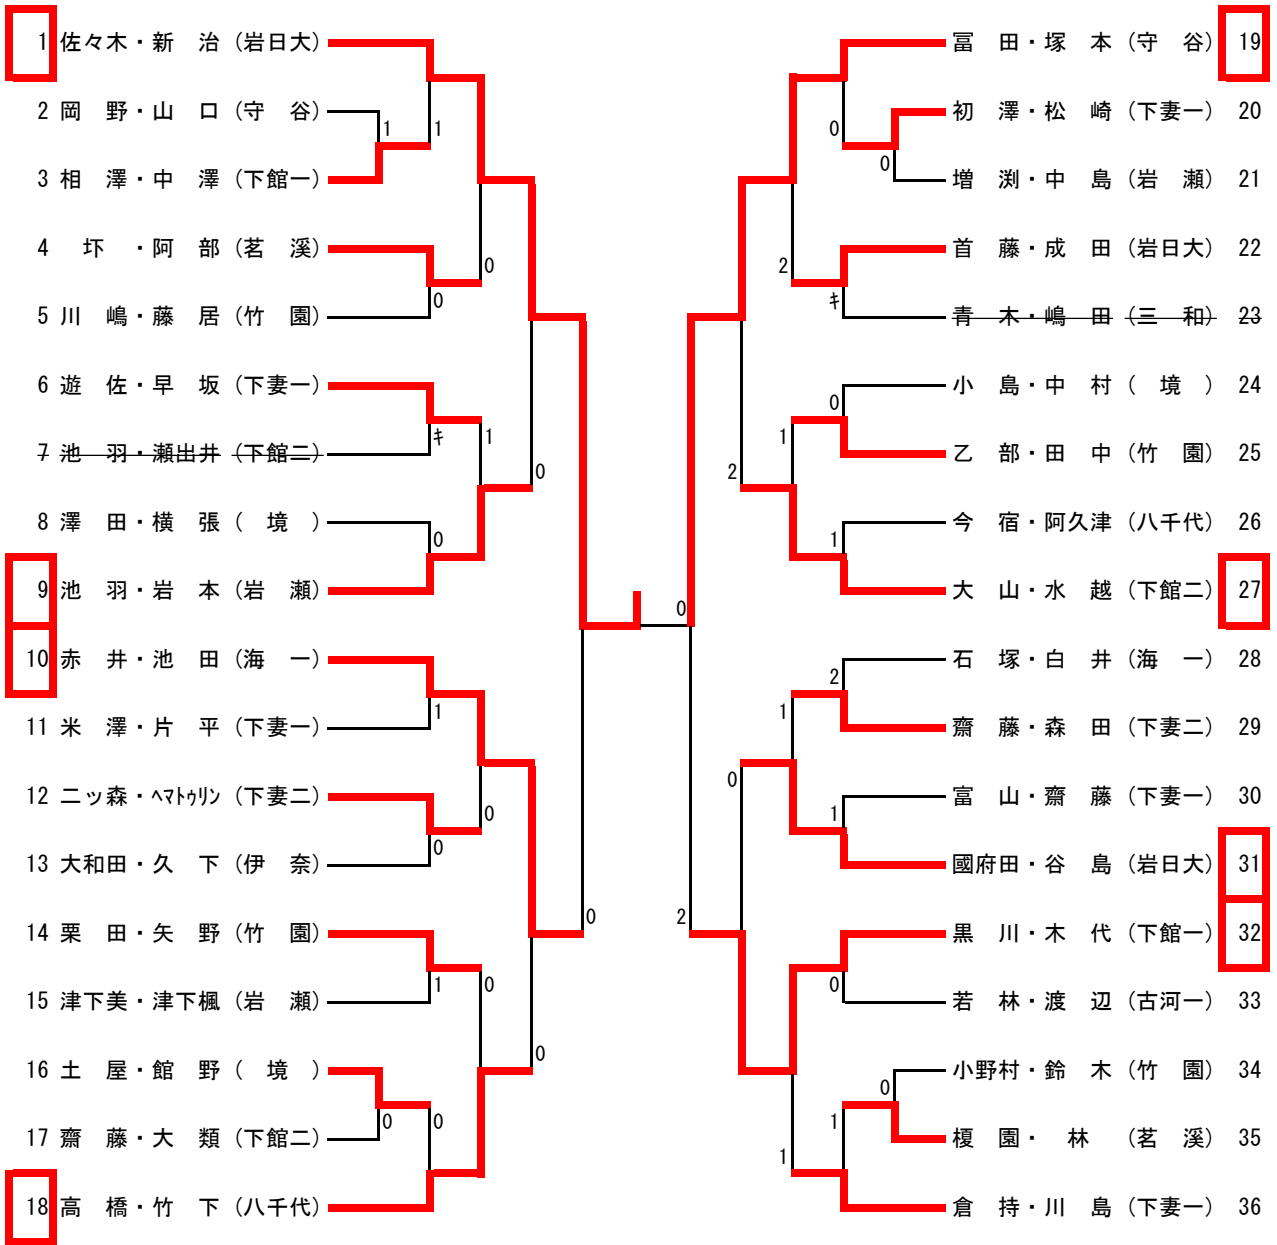

男子ダブルス

【決勝】

【敗者復活戦】

【推薦】 竹内・山本 (古河一)

女子ダブルス

【決勝】

【敗者復活戦】

【推薦】 古池・酒寄 (下館二)

男子シングルス (2)

105	古賀	(並中等)						仙波	(下館二)	157
106	丸山	(下妻一)	0					大森	(並中等)	158
107	南	(茗溪)						高山	(紫峰)	159
108	仁保	(下館二)						宮川	(伊奈)	160
109	小林	(八千代)	0	0	2			秋葉	(下妻二)	161
110	岩上	(古河三)	1					小田	(古河一)	162
111	遠藤	(守谷)						矢野	(茗溪)	163
112	村上	(下館一)						内村	(境)	164
113	大澤	(つく工)	0	0	1			笹本	(鬼怒商)	165
114	藤原	(竹園)	0			0		清	(つく工)	166
115	成田	(下妻二)						佐々木	(竹園)	167
116	根本	(紫峰)	0	1				熊倉	(海一)	168
117	中村	(境)						山口	(守谷)	169
118	野田	(岩日大)				0		大庭	(下館一)	170
119	小林	(海一)	2	1				鈴木	(海一)	171
120	広瀬	(下館一)						大里	(下妻二)	172
121	鈴木	(竹園)	1		1			諸岡	(境)	173
122	吉野	(古河一)						竹澤	(下館工)	174
123	田川	(筑波)	0					澤野	(下妻一)	175
124	小山	(伊奈)				1		小植	(海二)	176
125	栗原	(境)	0					滑川	(竹園)	177
126	中島	(下妻二)		1				赤荻	(三和)	178
127	今井	(真壁)	0					羽生	(真壁)	179
128	志賀	(つく工)	0					平井	(古河三)	180
129	安藤	(下館工)	0		2			中三川	(伊奈)	181
130	山口	(海二)						吉原	(岩日大)	182
131	三倉	(竹園)				0		稻見	(下妻二)	183
132	増淵	(下館一)	1	0				玉松	(竹園)	184
133	小林	(守谷)						相沢	(三和)	185
134	関口	(下妻一)						大塚	(伊奈)	186
135	福田	(並中等)	0	1	1			堀江	(岩日大)	187
136	磯山	(下館工)						田崎	(真壁)	188
137	菊田	(古河二)	0					松崎	(つく工)	189
138	本橋	(つく工)	2					八島	(八千代)	190
139	坂本	(岩日大)	0	1				蓮沼	(下妻一)	191
140	辻	(伊奈)						砂岡	(古河一)	192
141	小野	(海一)	0					林	(茗溪)	193
142	久保	(三和)	0					中田	(守谷)	194
143	廣沢	(下館二)	1					原	(下館工)	195
144	添野	(下妻一)						谷澤	(茗溪)	196
145	針谷	(海一)	2	0				中間	(並中等)	197
146	古市	(茗溪)						羽石	(守谷)	198
147	新保	(伊奈)						宇梶	(下妻二)	199
148	飯島	(紫峰)	0	1				宇澤	(筑波)	200
149	山下	(竹園)						磯山	(下館一)	201
150	高橋	(下館工)						瀧本	(海二)	202
151	青木	(八千代)	0					照井	(坂清風)	203
152	倉持	(境)	2	0				瓦林	(下妻一)	204
153	兵庫	(守谷)						平松	(竹園)	205
154	鴻巣	(下妻二)	1					井上	(海一)	206
155	小河	(岩日大)	0					初見	(境)	207
156	竹内	(古河一)						渡邊	(伊奈)	208

【敗者復活戦】

12	梅津	(伊奈)						中村	(境)	117
26	齊藤	(下館二)						野田	(岩日大)	118
27	上村	(竹園)						野園	(海一)	141
44	長塚	(下妻二)						小添	(下妻一)	144
65	古矢	(守谷)						山口	(守谷)	169
78	山岸	(海一)						吉原	(岩日大)	182
79	野口	(並中等)						八島	(八千代)	190
92	柴山	(下館工)						谷澤	(茗溪)	196