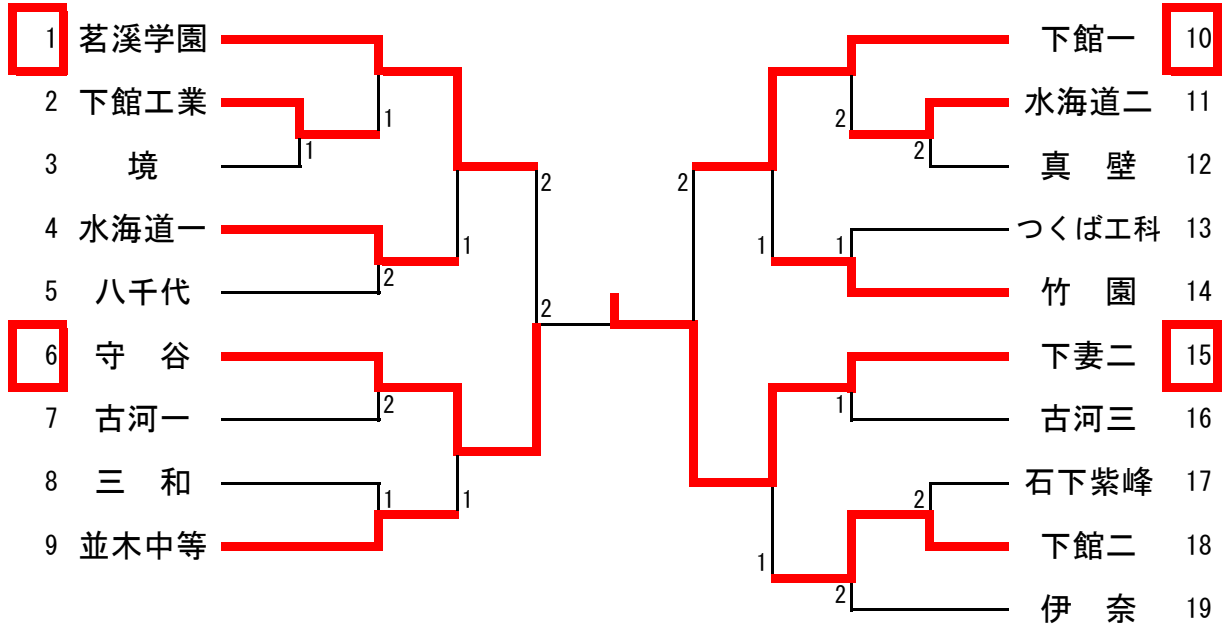

男子ダブルス

【決勝】

【敗者復活戦】

【推薦】 竹内・山本 (古河一)

女子ダブルス

【決勝】

【敗者復活戦】

【推薦】 古池・酒寄 (下館二)

【敗者復活戦】

12	梅津	(伊奈)						中村	(境)	117
26	齊藤	(下館二)						野田	(岩日大)	118
27	上村	(竹園)						野園	(海一)	141
44	長塚	(下妻二)						小添	(下妻一)	144
65	古矢	(守谷)						山口	(守谷)	169
78	山岸	(海一)						吉原	(岩日大)	182
79	野口	(並中等)						八島	(八千代)	190
92	柴山	(下館工)						谷澤	(茗溪)	196

女子シングルス

【決 勝】

【敗者復活戦】

【推 薦】 新 治 (岩日大) 佐々木 (岩日大)

令和5年度関東高校卓球大会県西地区予選会
 令和5年4月16日(日)
 結城市かなくぼ総合体育館

男子学校対抗

【決勝戦】 下妻二 3-2 守谷
 【3位決定戦】 下館一 3-2 茗溪学園
 【5位決定戦】 水海道一 3-2 並木中等
 竹園 3-1 下館二

【推薦】 岩瀬日大 下妻一