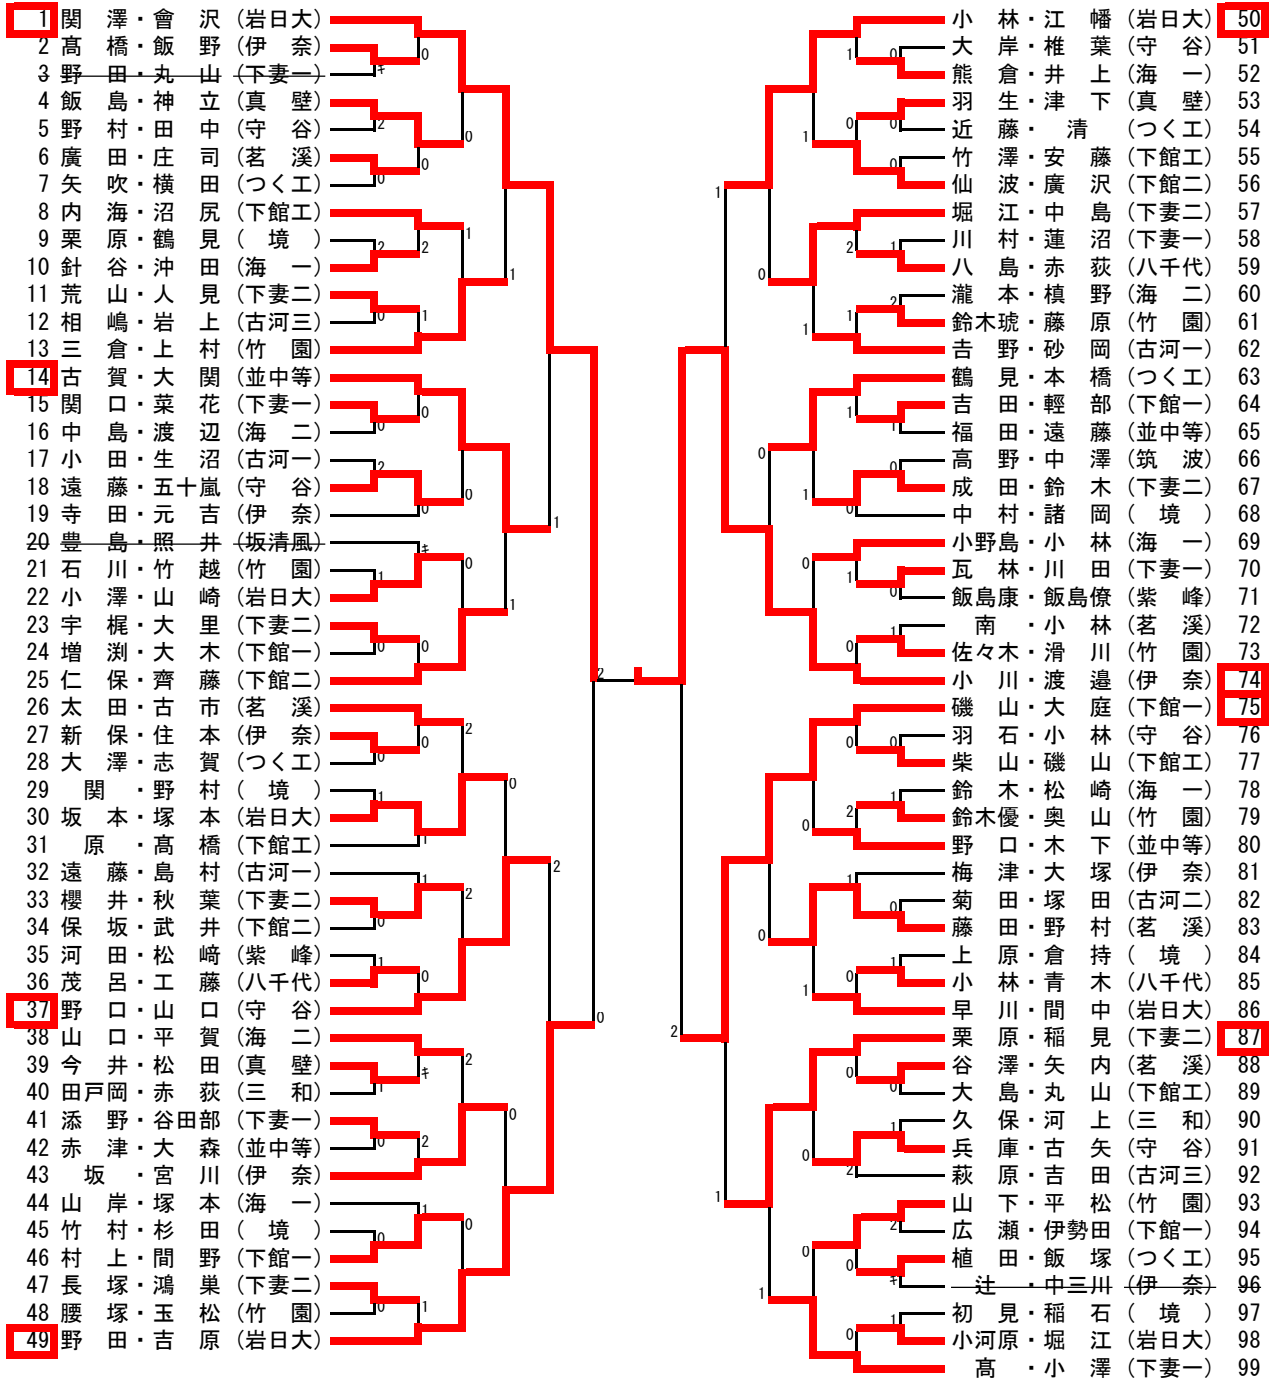

男子ダブルス

【決勝】

【敗者復活戦】

【推薦】 竹内・山本 (古河一)

女子ダブルス

【決勝】

【敗者復活戦】

【推薦】 古池・酒寄 (下館二)

男子シングルス (2)

105	古賀	(並中等)						仙波	(下館二)	157
106	丸山	(下妻一)	0					大森	(並中等)	158
107	南	(茗溪)						高山	(紫峰)	159
108	仁保	(下館二)						宮川	(伊奈)	160
109	小林	(八千代)	0	0	2			秋葉	(下妻二)	161
110	岩上	(古河三)	1					小田	(古河一)	162
111	遠藤	(守谷)						矢野	(茗溪)	163
112	村上	(下館一)						内村	(境)	164
113	大澤	(つく工)	0	0	1			笹本	(鬼怒商)	165
114	藤原	(竹園)	0			0		清	(つく工)	166
115	成田	(下妻二)						佐々木	(竹園)	167
116	根本	(紫峰)	0	1				熊倉	(海一)	168
117	中村	(境)						山口	(守谷)	169
118	野田	(岩日大)				0		大庭	(下館一)	170
119	小林	(海一)	2	1				鈴木	(海一)	171
120	広瀬	(下館一)						大里	(下妻二)	172
121	鈴木	(竹園)	1		1			諸岡	(境)	173
122	吉野	(古河一)						竹澤	(下館工)	174
123	田川	(筑波)	0					澤野	(下妻一)	175
124	小山	(伊奈)				1		小植	(海二)	176
125	栗原	(境)	0					滑川	(竹園)	177
126	中島	(下妻二)		1				赤荻	(三和)	178
127	今井	(真壁)	0					羽生	(真壁)	179
128	志賀	(つく工)	0					平井	(古河三)	180
129	安藤	(下館工)	0		2			中三川	(伊奈)	181
130	山口	(海二)						吉原	(岩日大)	182
131	三倉	(竹園)				0		稻見	(下妻二)	183
132	増淵	(下館一)	1	0				玉松	(竹園)	184
133	小林	(守谷)						相沢	(三和)	185
134	関口	(下妻一)						大塚	(伊奈)	186
135	福田	(並中等)	0	1	1			堀江	(岩日大)	187
136	磯山	(下館工)						田崎	(真壁)	188
137	菊田	(古河二)	0					松崎	(つく工)	189
138	本橋	(つく工)	2					八島	(八千代)	190
139	坂本	(岩日大)	0	1				蓮沼	(下妻一)	191
140	辻	(伊奈)						砂岡	(古河一)	192
141	小野	(海一)	0					林	(茗溪)	193
142	久保	(三和)	0					中田	(守谷)	194
143	廣沢	(下館二)	1					原	(下館工)	195
144	添野	(下妻一)						谷澤	(茗溪)	196
145	針谷	(海一)	2	0				中間	(並中等)	197
146	古市	(茗溪)						羽石	(守谷)	198
147	新保	(伊奈)						宇梶	(下妻二)	199
148	飯島	(紫峰)	0	1				宇澤	(筑波)	200
149	山下	(竹園)						磯山	(下館一)	201
150	高橋	(下館工)						瀧本	(海二)	202
151	青木	(八千代)	0					照井	(坂清風)	203
152	倉持	(境)	2	0				瓦林	(下妻一)	204
153	兵庫	(守谷)						平松	(竹園)	205
154	鴻巣	(下妻二)	1					井上	(海一)	206
155	小河	(岩日大)	0					初見	(境)	207
156	竹内	(古河一)						渡邊	(伊奈)	208

【敗者復活戦】

12	梅津	(伊奈)						中村	(境)	117
26	齊藤	(下館二)						野田	(岩日大)	118
27	上村	(竹園)						野園	(海一)	141
44	長塚	(下妻二)						小添	(下妻一)	144
65	古矢	(守谷)						山口	(守谷)	169
78	山岸	(海一)						吉原	(岩日大)	182
79	野口	(並中等)						八島	(八千代)	190
92	柴山	(下館工)						谷澤	(茗溪)	196