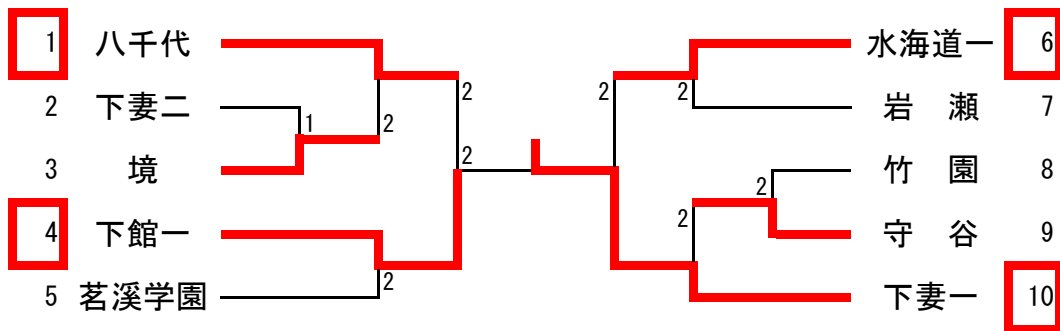

女子学校対抗

【決勝戦】 下妻一 3-2 下館一
【3位決定戦】 八千代 3-2 水海道一
【5位決定戦】 茗溪学園 3-2 境
守谷 3-2 岩瀬

【推薦】 岩瀬日大 下館二