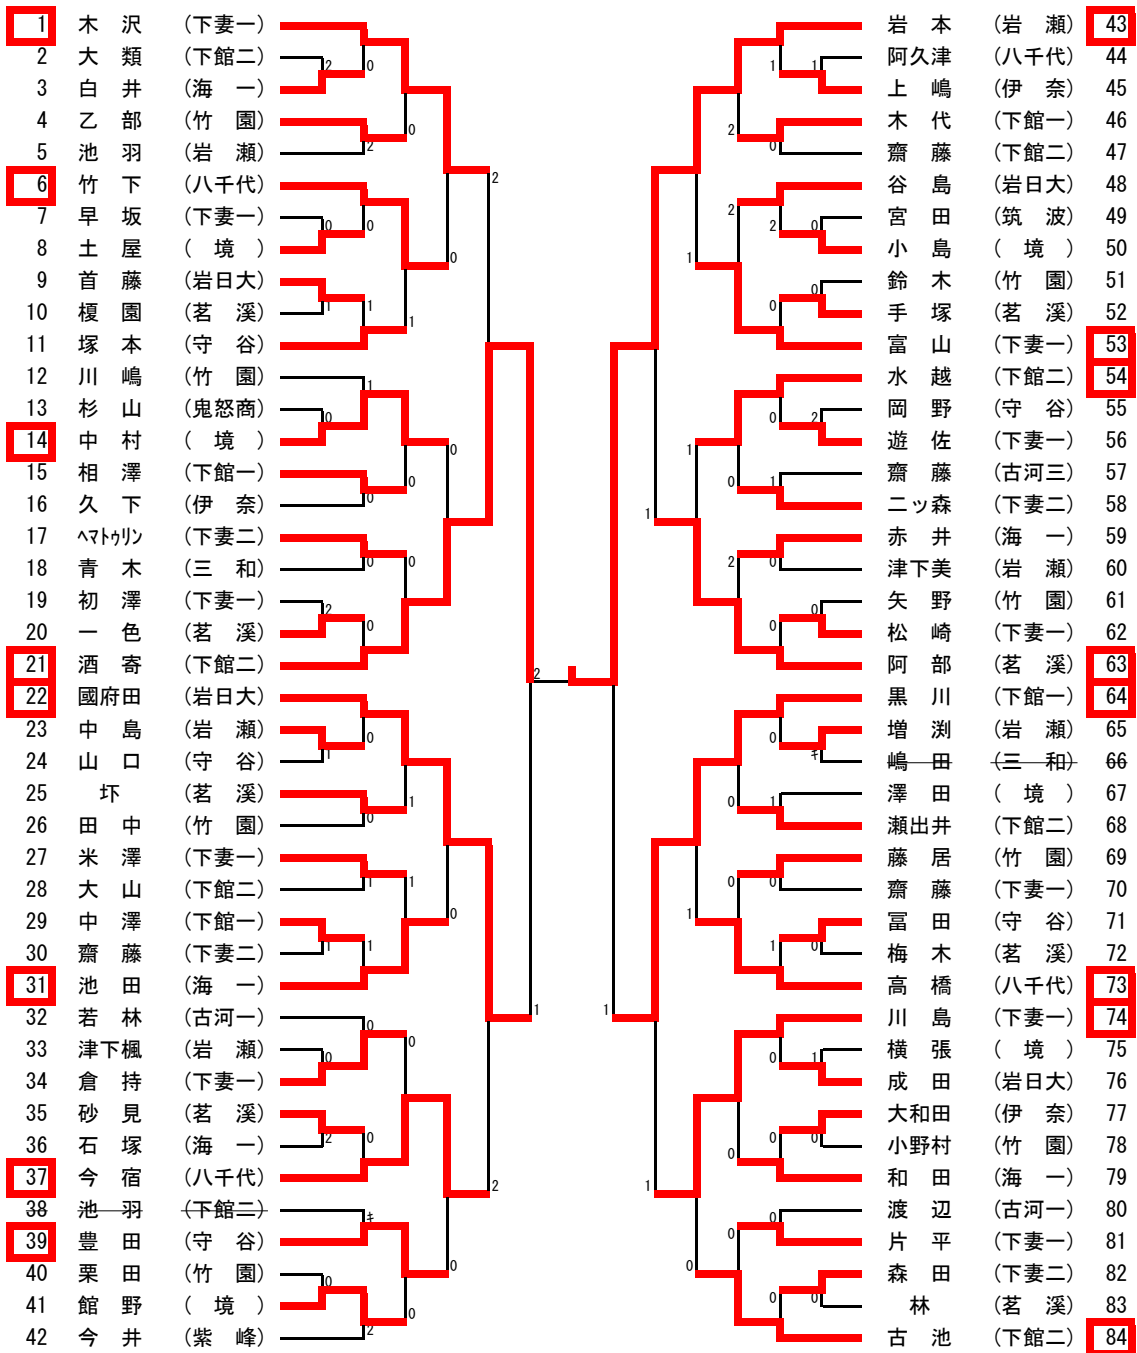

男子シングルス (2)

105	古賀	(並中等)						仙波	(下館二)	157
106	丸山	(下妻一)	0					大森	(並中等)	158
107	南	(茗溪)						高山	(紫峰)	159
108	仁保	(下館二)						宮川	(伊奈)	160
109	小林	(八千代)	0	0	2			秋葉	(下妻二)	161
110	岩上	(古河三)	1					小田	(古河一)	162
111	遠藤	(守谷)						矢野	(茗溪)	163
112	村上	(下館一)						内村	(境)	164
113	大澤	(つく工)	0	0	1			笹本	(鬼怒商)	165
114	藤原	(竹園)	0			0		清	(つく工)	166
115	成田	(下妻二)						佐々木	(竹園)	167
116	根本	(紫峰)	0	1				熊倉	(海一)	168
117	中村	(境)						山口	(守谷)	169
118	野田	(岩日大)				0		大庭	(下館一)	170
119	小林	(海一)	2	1				鈴木	(海一)	171
120	広瀬	(下館一)						大里	(下妻二)	172
121	鈴木	(竹園)	1		1			諸岡	(境)	173
122	吉野	(古河一)						竹澤	(下館工)	174
123	田川	(筑波)	0					澤野	(下妻一)	175
124	小山	(伊奈)				1		小植	(海二)	176
125	栗原	(境)	0					滑川	(竹園)	177
126	中島	(下妻二)		1				赤荻	(三和)	178
127	今井	(真壁)	0					羽生	(真壁)	179
128	志賀	(つく工)	0					平井	(古河三)	180
129	安藤	(下館工)	0		2			中三川	(伊奈)	181
130	山口	(海二)						吉原	(岩日大)	182
131	三倉	(竹園)				0		稻見	(下妻二)	183
132	増淵	(下館一)	1	0				玉松	(竹園)	184
133	小林	(守谷)						相沢	(三和)	185
134	関口	(下妻一)						大塚	(伊奈)	186
135	福田	(並中等)	0	1	1			堀江	(岩日大)	187
136	磯山	(下館工)						田崎	(真壁)	188
137	菊田	(古河二)	0					松崎	(つく工)	189
138	本橋	(つく工)	2					八島	(八千代)	190
139	坂本	(岩日大)	0	1				蓮沼	(下妻一)	191
140	辻	(伊奈)						砂岡	(古河一)	192
141	小野	(海一)	0					林	(茗溪)	193
142	久保	(三和)	0					中田	(守谷)	194
143	廣沢	(下館二)	1					原	(下館工)	195
144	添野	(下妻一)						谷澤	(茗溪)	196
145	針谷	(海一)	2	0				中間	(並中等)	197
146	古市	(茗溪)						羽石	(守谷)	198
147	新保	(伊奈)						宇梶	(下妻二)	199
148	飯島	(紫峰)	0	1				宇澤	(筑波)	200
149	山下	(竹園)						磯山	(下館一)	201
150	高橋	(下館工)						瀧本	(海二)	202
151	青木	(八千代)	0					照井	(坂清風)	203
152	倉持	(境)	2	0				瓦林	(下妻一)	204
153	兵庫	(守谷)						平松	(竹園)	205
154	鴻巣	(下妻二)	1					井上	(海一)	206
155	小河	(岩日大)	0					初見	(境)	207
156	竹内	(古河一)						渡邊	(伊奈)	208

【敗者復活戦】

12	梅津	(伊奈)						中村	(境)	117
26	齊藤	(下館二)						野田	(岩日大)	118
27	上村	(竹園)						野園	(海一)	141
44	長塚	(下妻二)						小添	(下妻一)	144
65	古矢	(守谷)						山口	(守谷)	169
78	山岸	(海一)						吉原	(岩日大)	182
79	野口	(並中等)						八島	(八千代)	190
92	柴山	(下館工)						谷澤	(茗溪)	196

女子シングルス