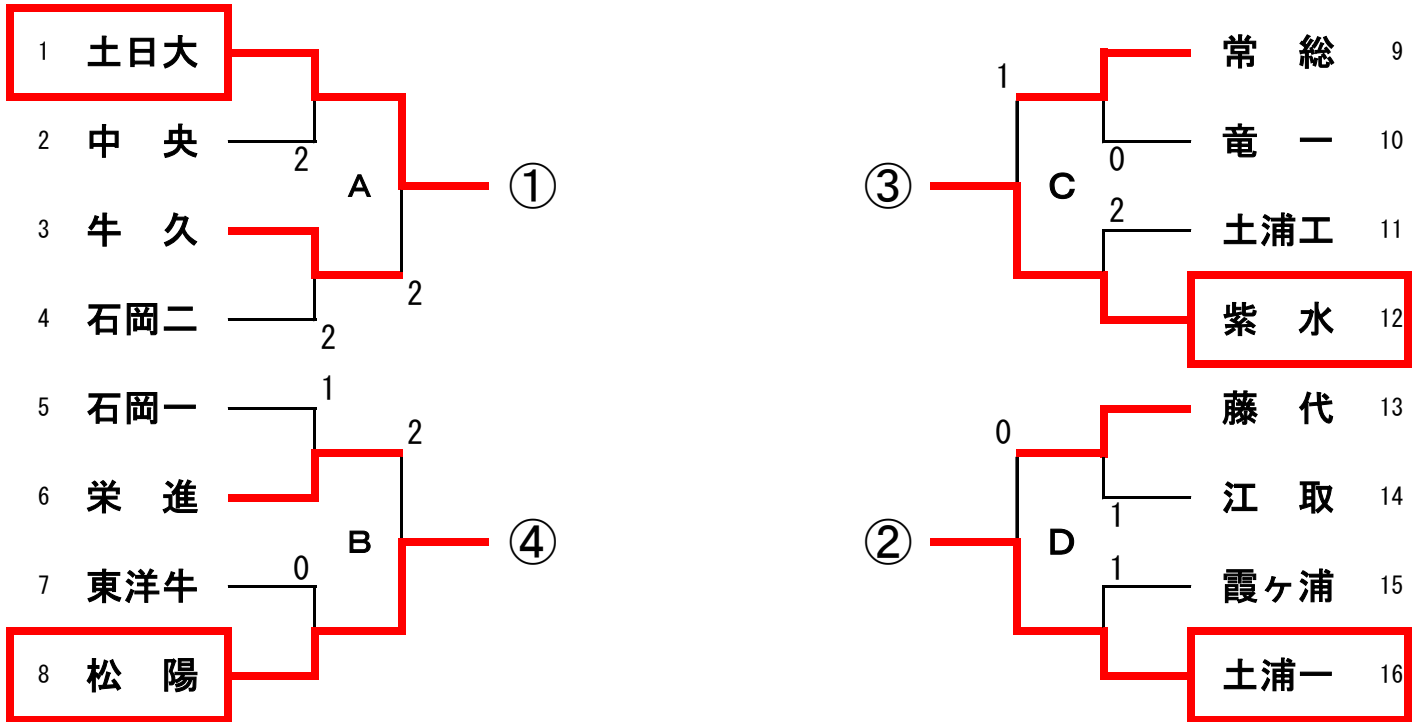

男子学校対抗 予選トーナメント 推薦：土浦二

決勝リーグ	① 土日大	② 土浦一	③ 紫水	④ 松陽	勝敗	順位
① 土日大	-	1	1	1	0-3	4
② 土浦一	③	-	③	③	3-0	1
③ 紫水	③	1	-	2	1-2	3
④ 松陽	③	1	③	-	2-1	2

※代表が決定しているのので、試合形式を変更する場合があります。

【代表決定戦】

女子学校対抗 推薦：紫 水、常 総

予選Aリーグ	1. 土浦二	2. 土浦一	3. 中 央	勝敗	順位
1. 土浦二		③	③	2-0	1
2. 土浦一	0		0	0-2	3
3. 中 央	0	③		1-1	2

予選Bリーグ	1. 栄 進	2. 竜 一	3. 土日大	勝敗	順位	得失点率
1. 栄 進		2	③	1-1	1	5/3
2. 竜 一	③		1	1-1	2	4/5
3. 土日大	0	③		1-1	3	3/4

※予選リーグ上位2校は代表権。

【決勝】

A 1位 VS B 1位
 土浦二 3-1 栄 進

【3位決定戦】

A 2位 VS B 2位
 中 央 3-0 竜 一

【5位決定戦（代表決定戦）】

A 3位 VS B 3位
 土浦一 3-2 土日大