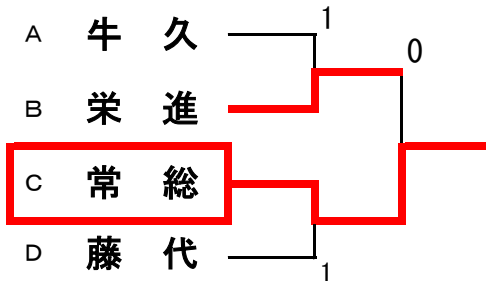

男子学校対抗 予選トーナメント 推薦：土浦二

決勝リーグ	① 土日大	② 土浦一	③ 紫水	④ 松陽	勝敗	順位
① 土日大	-	1	1	1	0-3	4
② 土浦一	③	-	③	③	3-0	1
③ 紫水	③	1	-	2	1-2	3
④ 松陽	③	1	③	-	2-1	2

※代表が決定しているのので、試合形式を変更する場合があります。

【代表決定戦】

女子学校対抗 推薦：紫 水、常 総

予選Aリーグ	1. 土浦二	2. 土浦一	3. 中 央	勝敗	順位
1. 土浦二		③	③	2-0	1
2. 土浦一	0		0	0-2	3
3. 中 央	0	③		1-1	2

予選Bリーグ	1. 栄 進	2. 竜 一	3. 土日大	勝敗	順位	得失点率
1. 栄 進		2	③	1-1	1	5/3
2. 竜 一	③		1	1-1	2	4/5
3. 土日大	0	③		1-1	3	3/4

※予選リーグ上位2校は代表権。

【決勝】

A 1位 VS B 1位
 土浦二 3-1 栄 進

【3位決定戦】

A 2位 VS B 2位
 中 央 3-0 竜 一

【5位決定戦（代表決定戦）】

A 3位 VS B 3位
 土浦一 3-2 土日大