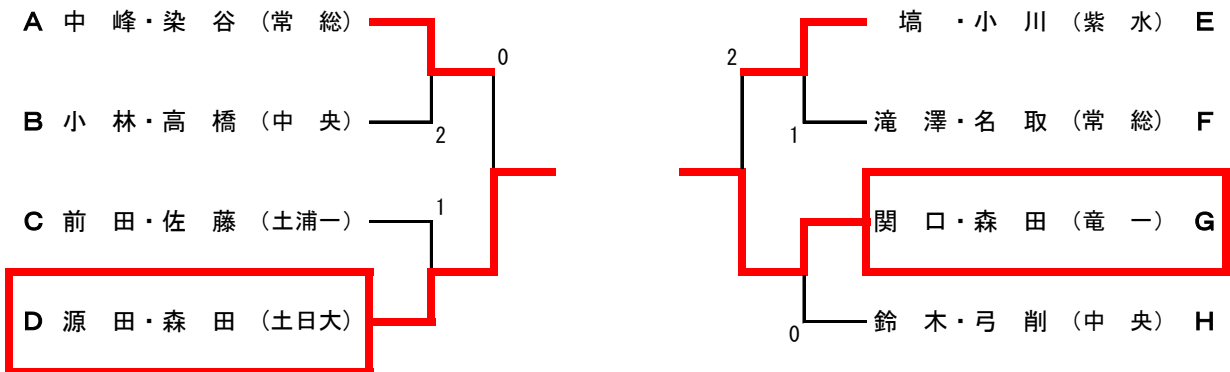

男子シングルス 代表決定トーナメント

※ 代表決定トーナメントではベスト4まで進出した選手が県大会出場権獲得となります。

男子ダブルス 代表決定トーナメント

※ 代表決定トーナメントでは2回戦に勝利したペアが県大会出場権獲得となります。

女子シングルス 代表決定トーナメント

※ 代表決定トーナメントではベスト4まで進出した選手が県大会出場権獲得となります。

女子ダブルス 代表決定トーナメント

※ 代表決定トーナメントでは2回戦に勝利したペアが県大会出場権獲得となります。