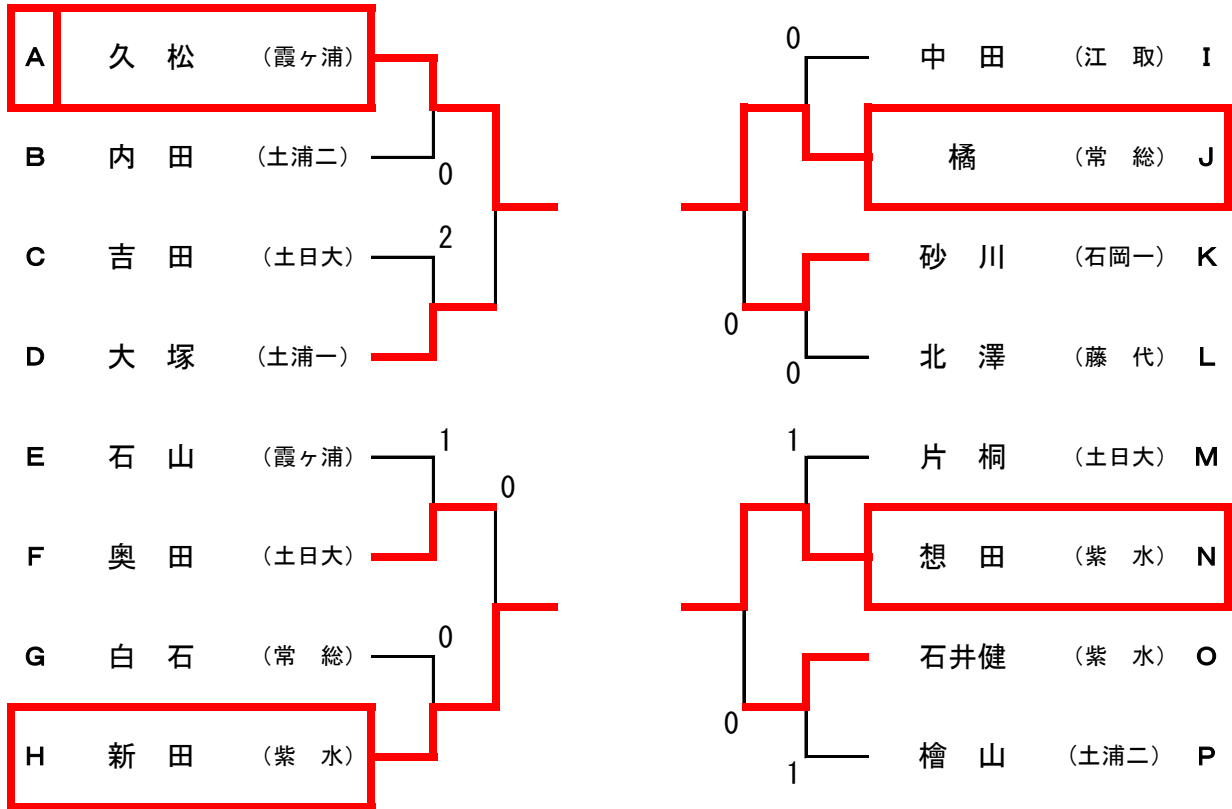

男子シングルス 代表決定トーナメント

※ 代表決定トーナメントではベスト4まで進出した選手が県大会出場権獲得となります。

男子ダブルス 代表決定トーナメント

※ 代表決定トーナメントでは2回戦に勝利したペアが県大会出場権獲得となります。

女子シングルス 代表決定トーナメント

※ 代表決定トーナメントではベスト4まで進出した選手が県大会出場権獲得となります。

女子ダブルス 代表決定トーナメント

※ 代表決定トーナメントでは2回戦に勝利したペアが県大会出場権獲得となります。