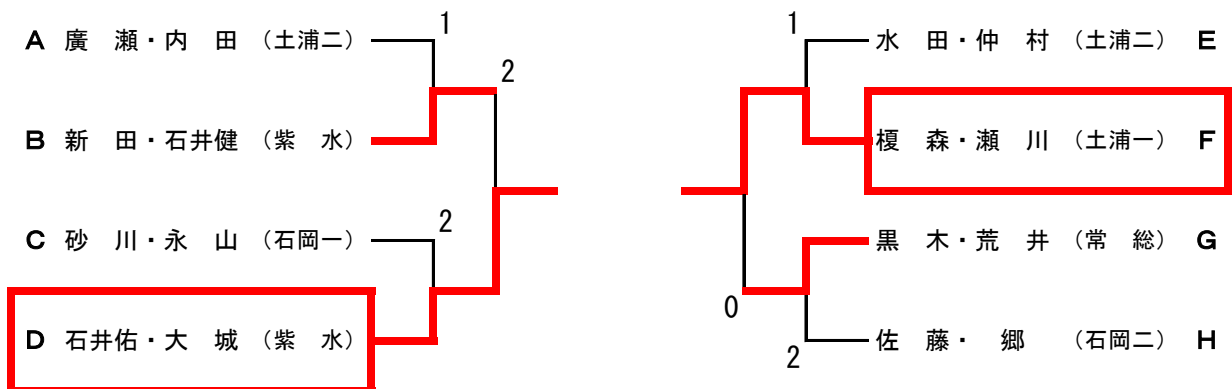

男子シングルス 代表決定トーナメント

※ 代表決定トーナメントではベスト4まで進出した選手が県大会出場権獲得となります。

男子ダブルス 代表決定トーナメント

※ 代表決定トーナメントでは2回戦に勝利したペアが県大会出場権獲得となります。

女子シングルス 代表決定トーナメント

※ 代表決定トーナメントではベスト4まで進出した選手が県大会出場権獲得となります。

女子ダブルス 代表決定トーナメント

※ 代表決定トーナメントでは2回戦に勝利したペアが県大会出場権獲得となります。