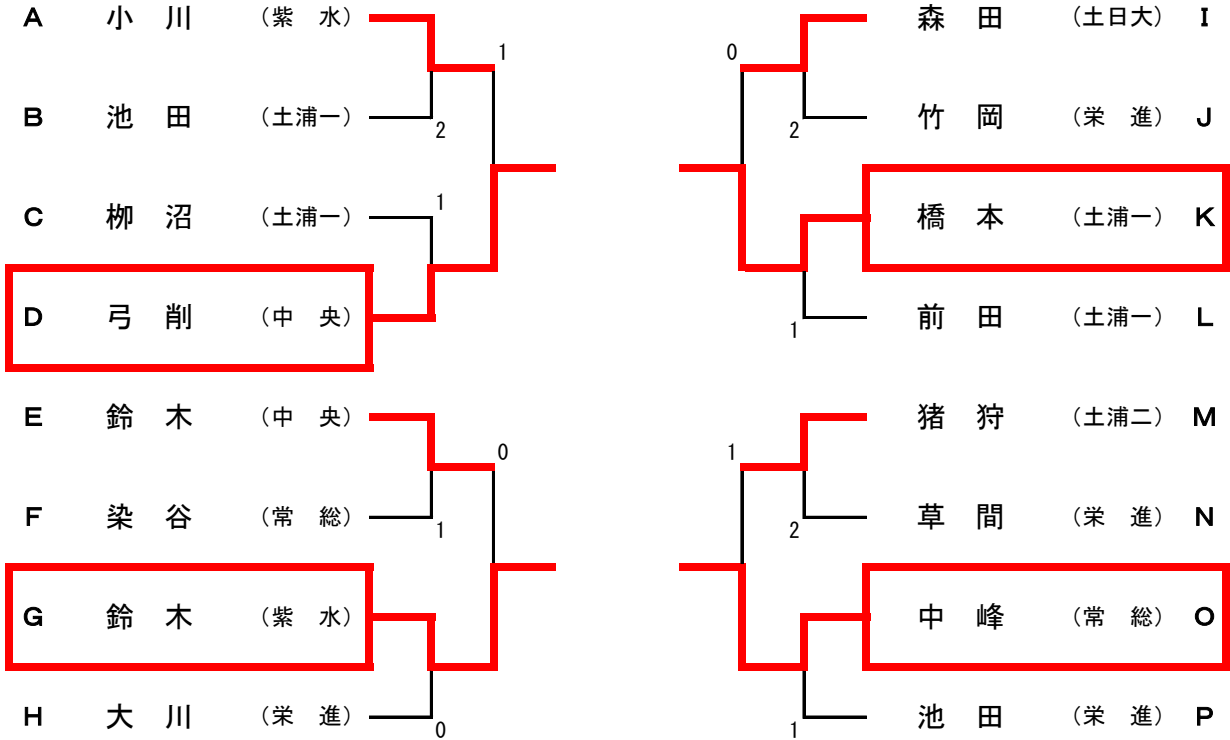

男子シングルス 代表決定トーナメント

※ 代表決定トーナメントではベスト4まで進出した選手が県大会出場権獲得となります。

男子ダブルス 代表決定トーナメント

※ 代表決定トーナメントでは2回戦に勝利したペアが県大会出場権獲得となります。

女子シングルス 代表決定トーナメント

※ 代表決定トーナメントではベスト4まで進出した選手が県大会出場権獲得となります。

女子ダブルス 代表決定トーナメント

※ 代表決定トーナメントでは2回戦に勝利したペアが県大会出場権獲得となります。