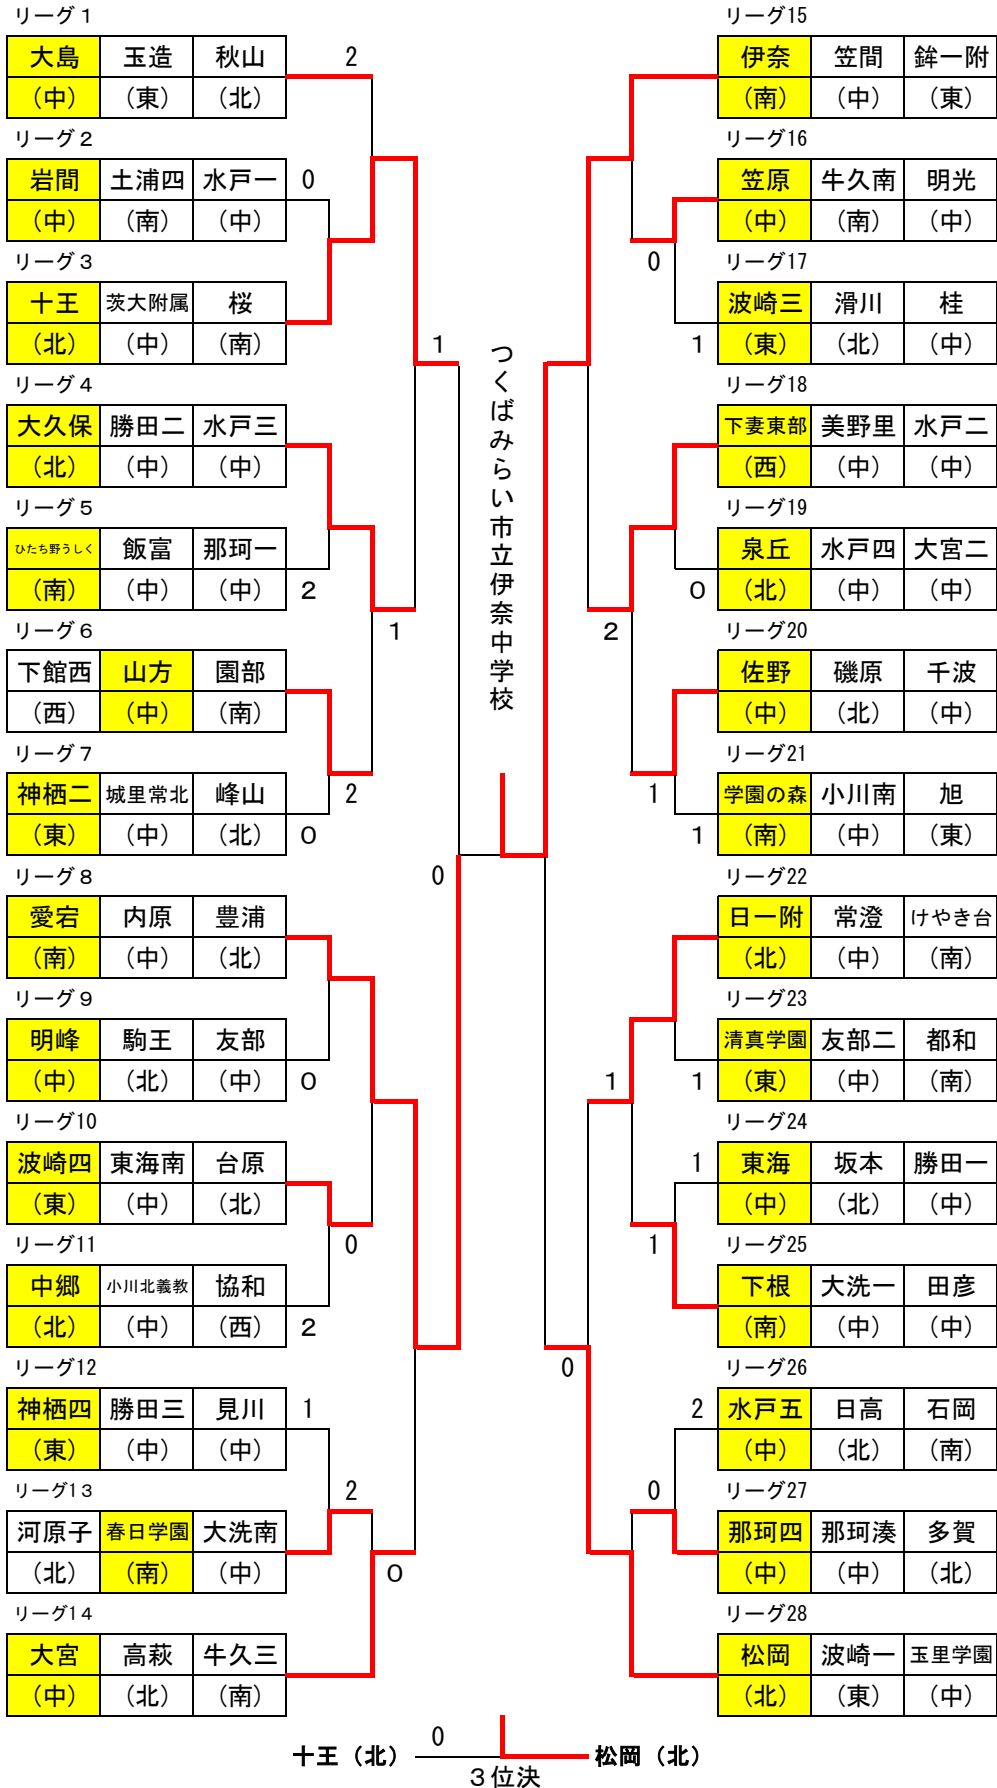

令和5年度 江幡杯争奪・茨城県中学校卓球選手権大会（男子団体）

令和5年5月5日

アダストリアみとアリーナ

令和5年度 江幡杯争奪・茨城県中学校卓球選手権大会（女子団体）

令和5年5月4日

アダストリアみとアリーナ

令和5年度 江幡杯争奪・茨城県中学校卓球選手権大会（男子団体）

令和5年5月5日

アダストリアみとアリーナ

リーグ1

	大島	玉造	秋山
大島		○3-1	○3-1
玉造	×1-3		○3-2
秋山	×1-3	×2-3	

リーグ2

	岩間	土浦四	水戸一
岩間		○3-2	○3-1
土浦四	×2-3		○3-0
水戸一	×1-3	×0-3	

リーグ3

	十王	茨大附属	桜
十王		○3-1	○3-0
茨大附属	×1-3		○3-2
桜	×0-3	×2-3	

リーグ4

	大久保	勝田二	水戸三
大久保		○3-1	○3-1
勝田二	×1-3		○3-0
水戸三	×1-3	×0-3	

リーグ5

	ひたち野うしく	飯富	那珂一
ひたち野うしく		○3-1	○3-1
飯富	×1-3		×0-3
那珂一	×1-3	○3-0	

リーグ6

	下館西	山方	園部
下館西		×2-3	○3-1
山方	○3-2		○3-0
園部	×1-3	×0-3	

リーグ7

	神栖二	城里常北	峰山
神栖二		○3-2	○3-1
城里常北	×2-3		○3-1
峰山	×1-3	×1-3	

リーグ8

	愛宕	内原	豊浦
愛宕		○3-1	○3-1
内原	×1-3		○3-0
豊浦	×1-3	×0-3	

リーグ9

	明峰	駒王	友部
明峰		○3-0	○3-0
駒王	×0-3		○3-2
友部	×0-3	×2-3	

リーグ10

	波崎四	東海南	台原
波崎四		○3-2	○3-0
東海南	×2-3		○3-0
台原	×0-3	×0-3	

リーグ11

	中郷	小川北義教	協和
中郷		○3-0	○3-0
小川北義教	×0-3		○3-2
協和	×0-3	×2-3	