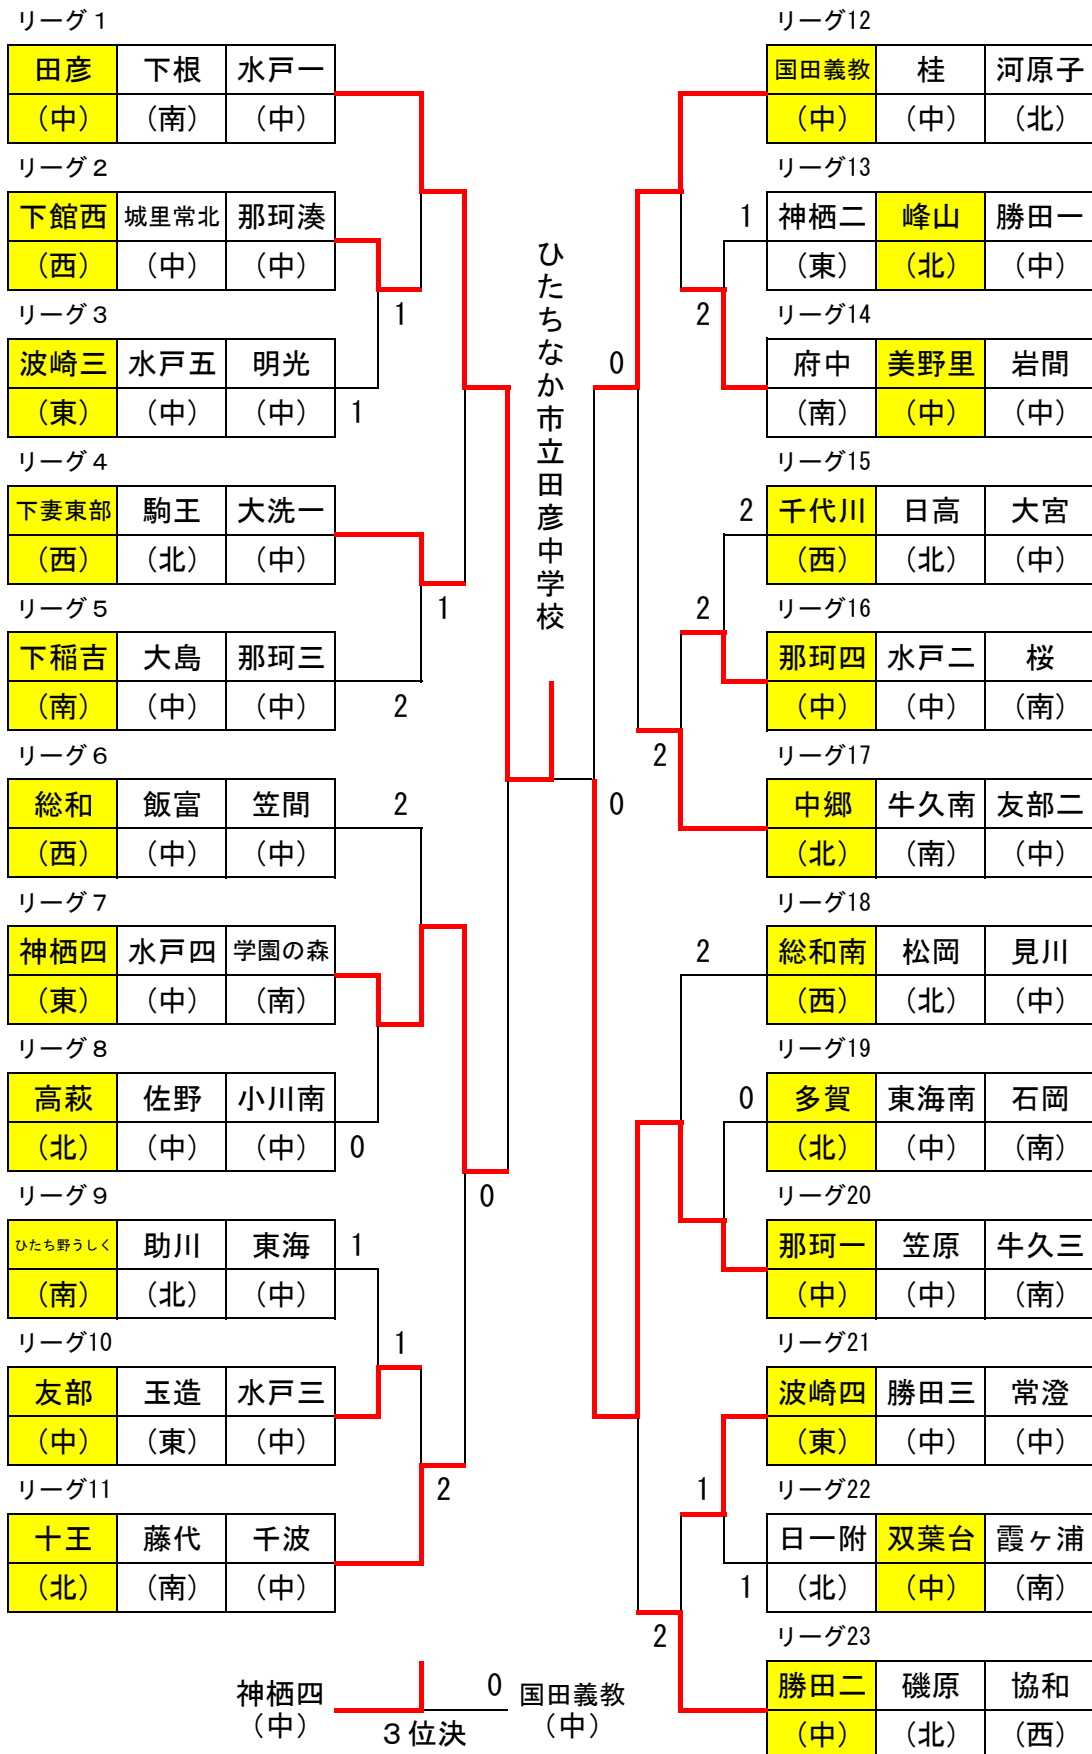

令和5年度 江幡杯争奪・茨城県中学校卓球選手権大会（男子団体）

令和5年5月5日

アダストリアみとアリーナ

令和5年度 江幡杯争奪・茨城県中学校卓球選手権大会（女子団体）

令和5年5月4日

アダストリアみとアリーナ

令和5年度 江幡杯争奪・茨城県中学校卓球選手権大会（男子団体）

令和5年5月5日

アダストリアみとアリーナ

リーグ1

	大島	玉造	秋山
大島		○3-1	○3-1
玉造	×1-3		○3-2
秋山	×1-3	×2-3	

リーグ2

	岩間	土浦四	水戸一
岩間		○3-2	○3-1
土浦四	×2-3		○3-0
水戸一	×1-3	×0-3	

リーグ3

	十王	茨大附属	桜
十王		○3-1	○3-0
茨大附属	×1-3		○3-2
桜	×0-3	×2-3	

リーグ4

	大久保	勝田二	水戸三
大久保		○3-1	○3-1
勝田二	×1-3		○3-0
水戸三	×1-3	×0-3	

リーグ5

	ひたち野うしく	飯富	那珂一
ひたち野うしく		○3-1	○3-1
飯富	×1-3		×0-3
那珂一	×1-3	○3-0	

リーグ6

	下館西	山方	園部
下館西		×2-3	○3-1
山方	○3-2		○3-0
園部	×1-3	×0-3	

リーグ7

	神栖二	城里常北	峰山
神栖二		○3-2	○3-1
城里常北	×2-3		○3-1
峰山	×1-3	×1-3	

リーグ8

	愛宕	内原	豊浦
愛宕		○3-1	○3-1
内原	×1-3		○3-0
豊浦	×1-3	×0-3	

リーグ9

	明峰	駒王	友部
明峰		○3-0	○3-0
駒王	×0-3		○3-2
友部	×0-3	×2-3	

リーグ10

	波崎四	東海南	台原
波崎四		○3-2	○3-0
東海南	×2-3		○3-0
台原	×0-3	×0-3	

リーグ11

	中郷	小川北義教	協和
中郷		○3-0	○3-0
小川北義教	×0-3		○3-2
協和	×0-3	×2-3	