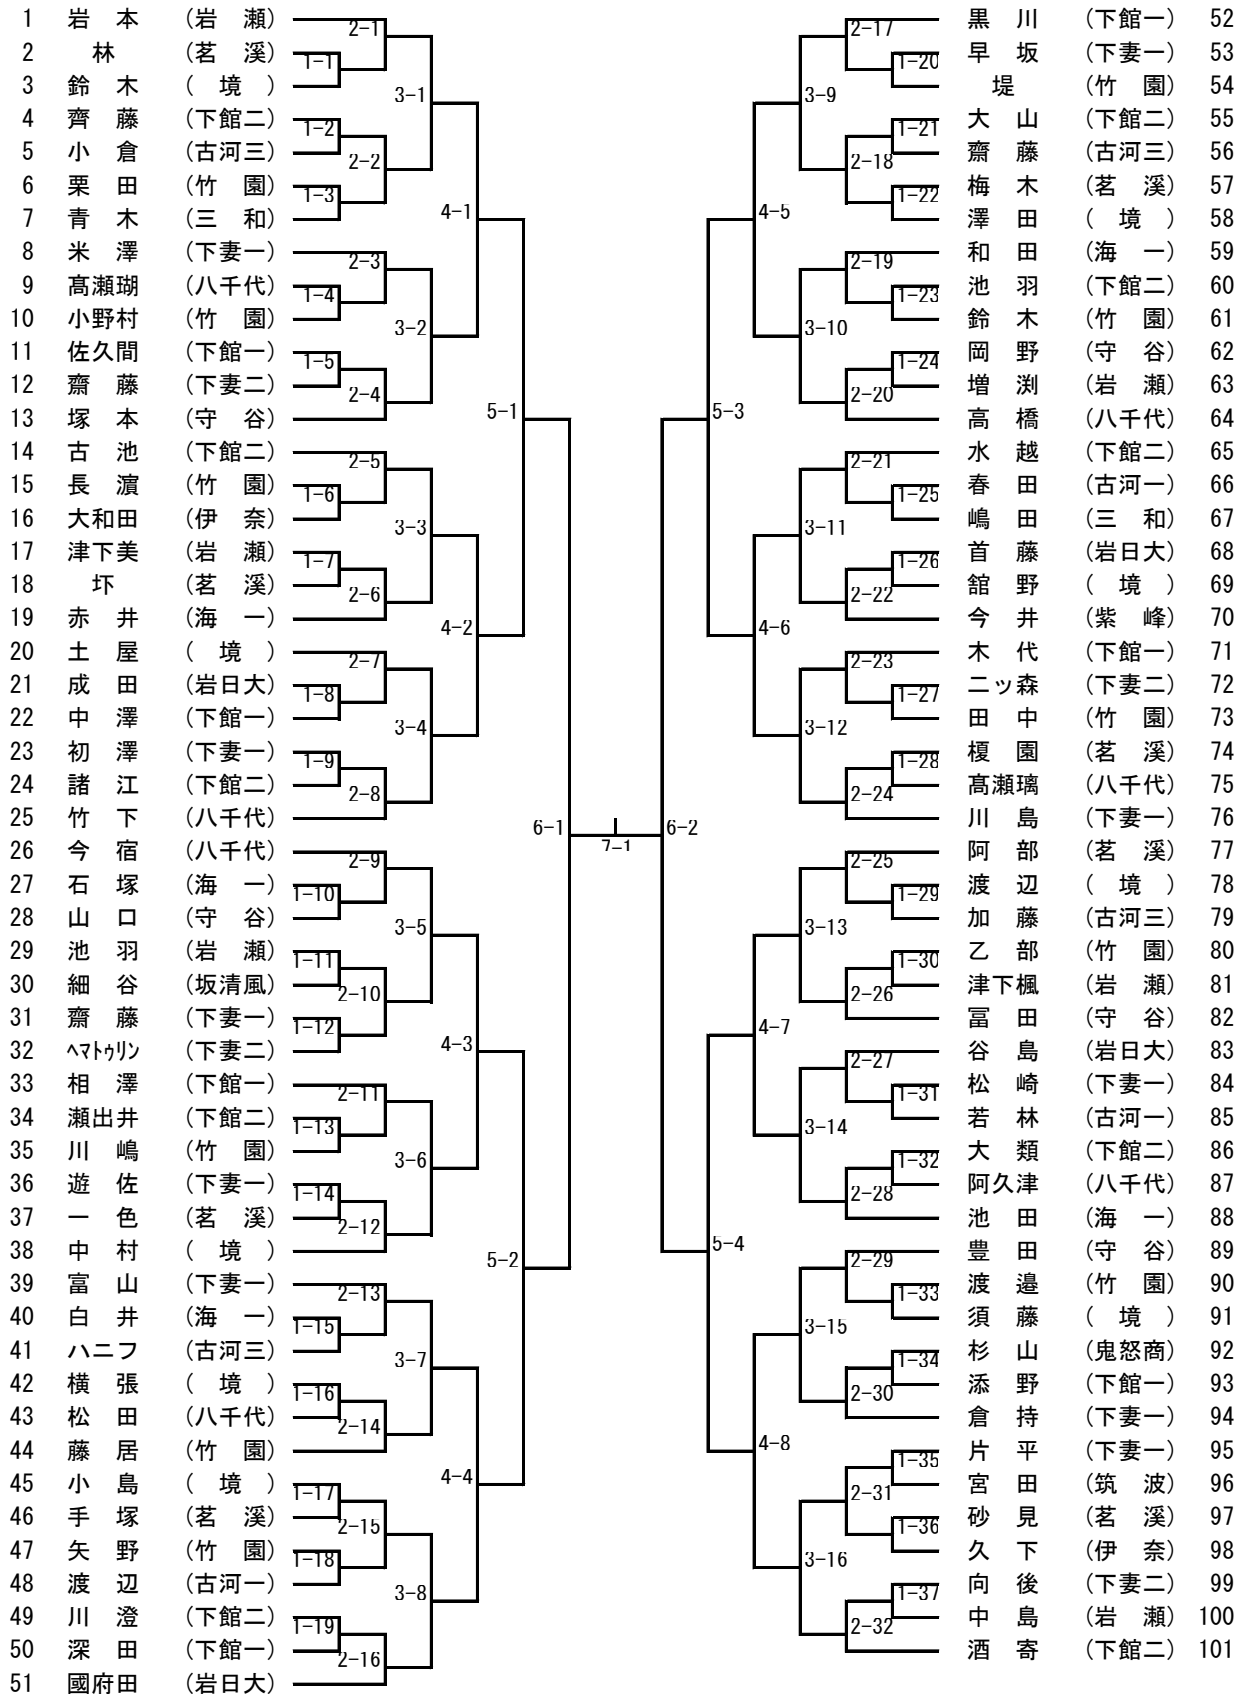

男子シングルス (2)

126	山本	(古河一)	7-33		野沼	(下館一)	189
127	神原	(下館工)	7-67		間蓮	(下妻一)	190
128	本間	(海一)	3-17		山本	(竹園)	191
129	太田	(茗溪)	7-63		竹澤	(下館工)	192
130	平井	(古河三)	7-34		野村	(茗溪)	193
131	椎葉	(守谷)	7-64		品田	(三和)	194
132	上原	(境)	4-9		飯島	(紫峰)	195
133	坂	(伊奈)	7-65		橋下	(つく工)	196
134	照井	(坂清風)	7-35		本山	(竹園)	197
135	西野	(竹園)	7-66		細谷	(下館二)	198
136	石丸	(八千代)	3-18		小田	(古河一)	199
137	田戸	(三和)	7-67		小河	(岩日大)	200
138	吉田	(下館一)	7-36		原村	(境)	201
139	大澤	(つく工)	7-68		住本	(伊奈)	202
140	長塚	(下妻二)	5-5		住本	(海一)	203
141	野田	(岩日大)	7-69		古梅	(守谷)	204
142	甲谷	(竹園)	7-37		津山	(伊奈)	205
143	寺田	(伊奈)	7-70		丸山	(下館工)	206
144	44	(真壁)	3-19	野仁	(守谷)	207	
145	松菊	(古河二)	7-71	栗山	(下館二)	208	
146	間中	(並中等)	7-38	原崎	(境)	209	
147	飯島	(紫峰)	7-72	山崎	(岩日大)	210	
148	櫻井	(下妻二)	4-10	根本	(紫峰)	211	
149	小澤	(下妻一)	7-73	笹本	(鬼怒商)	212	
150	名田	(海一)	7-39	竹越	(竹園)	213	
151	151	(下館二)	7-74	井上	(海一)	214	
152	倉持	(境)	3-20	井上	(八千代)	215	
153	伊勢	(下館一)	7-75	山口	(海二)	216	
154	大島	(八千代)	7-40	小澤	(古河三)	217	
155	佐々	(海二)	7-76	小川	(下妻一)	218	
156	三倉	(竹園)	6-3	大森	(並中等)	219	
157	157	(伊奈)	7-77	堀山	(下妻二)	220	
158	長沖	(古河三)	7-41	山岸	(海一)	221	
159	保坂	(下館二)	7-78	鈴木	(三和)	222	
160	鈴木	(竹園)	3-21	遠藤	(並中等)	223	
161	青木	(八千代)	7-79	鈴木	(下妻二)	224	
162	赤間	(並中等)	7-42	神立	(真壁)	225	
163	163	(茗溪)	7-80	西塚	(紫峰)	226	
164	野島	(古河一)	4-11	西安	(下館工)	227	
165	鈴木	(竹園)	7-81	谷部	(下妻一)	228	
166	中島	(海二)	7-43	田見	(つく工)	229	
167	津下	(真壁)	7-82	鶴上	(八千代)	230	
168	小林	(海一)	3-22	岩上	(古河三)	231	
169	169	(下妻二)	7-83	辻	(伊奈)	232	
170	荒染	(境)	7-44	村滑	(下館一)	233	
171	大島	(下館工)	7-84	藤代	(竹園)	234	
172	大遠	(守谷)	5-6	藤吉	(境)	235	
173	大関	(並中等)	7-85	八島	(岩日大)	236	
174	174	(下妻二)	7-45	五十	(八千代)	237	
175	磯山	(下館工)	7-86	針	(下館一)	238	
176	176	(筑波)	3-23	十	(守谷)	239	
177	椎名	(海一)	7-87	嵐	(海一)	240	
178	178	(八千代)	7-46	谷	(海二)	241	
179	玉松	(竹園)	7-88	野	(古河一)	242	
180	久保	(三和)	4-12	砂岡	(つく工)	243	
181	181	(つく工)	7-89	近藤	(下館工)	244	
182	182	(守谷)	7-47	高橋	(伊奈)	245	
183	183	(紫峰)	7-90	3-32	(古河二)	246	
184	184	(境)	3-24	7-63	(茗溪)	247	
185	185	(下妻一)	7-91	7-17	(下妻二)	248	
186	186	(岩日大)	7-48	7-64	(境)	249	
187	187	(下館一)	7-92	7-64	(竹園)	250	
188	188	(茗溪)			(下館二)	251	

女子シングルス

【推 薦】 新 治 (岩日大) 佐々木 (岩日大) 木 沢 (下妻一)