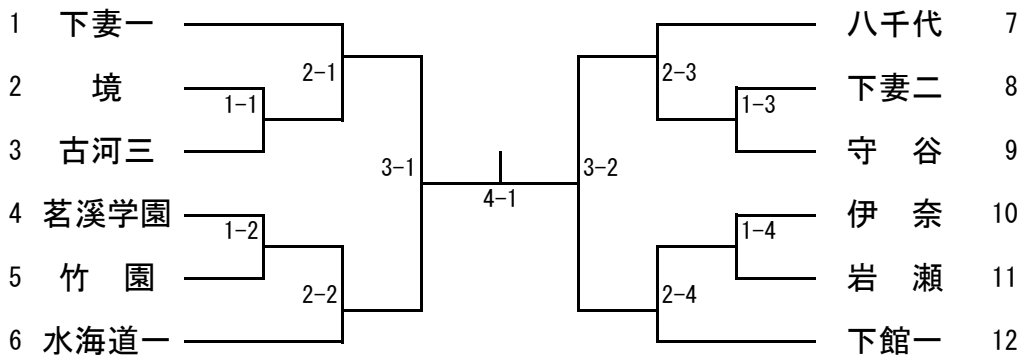

女子学校対抗

【決勝戦】 —
【3位決定戦】 —
【5位決定戦】 —
—

【推薦】 岩瀬日大 下館二