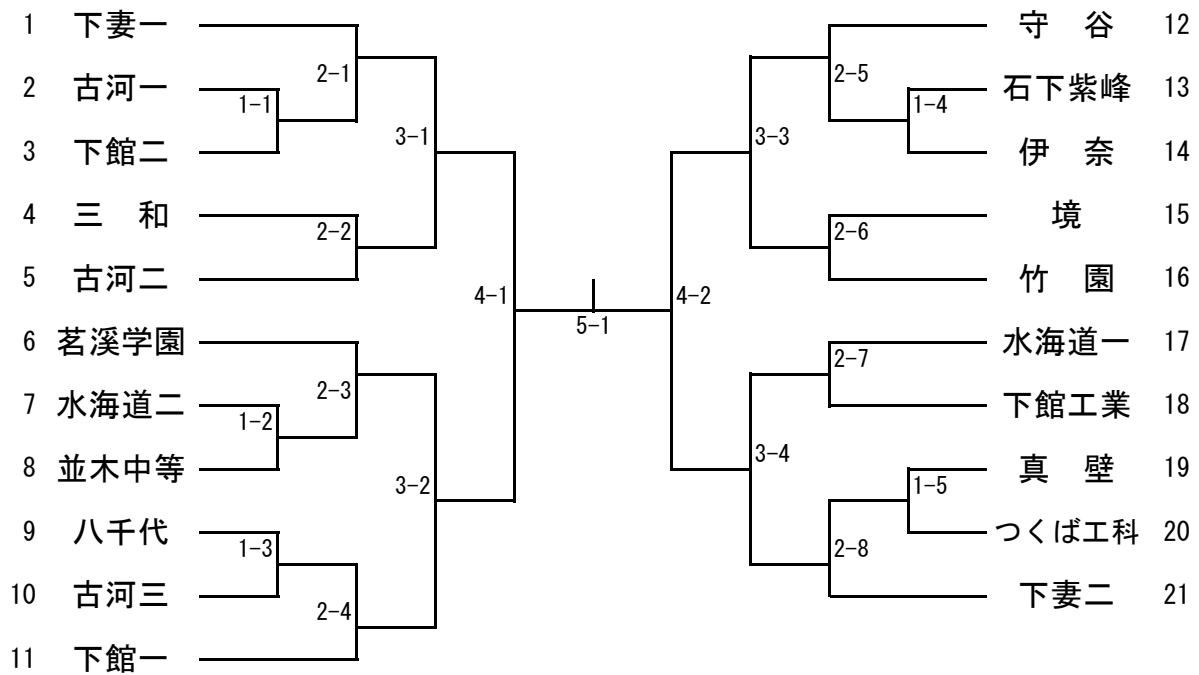

男子学校対抗

【決勝戦】 —
【3位決定戦】 —
【5位決定戦】 —
—

【推薦】 岩瀬日大