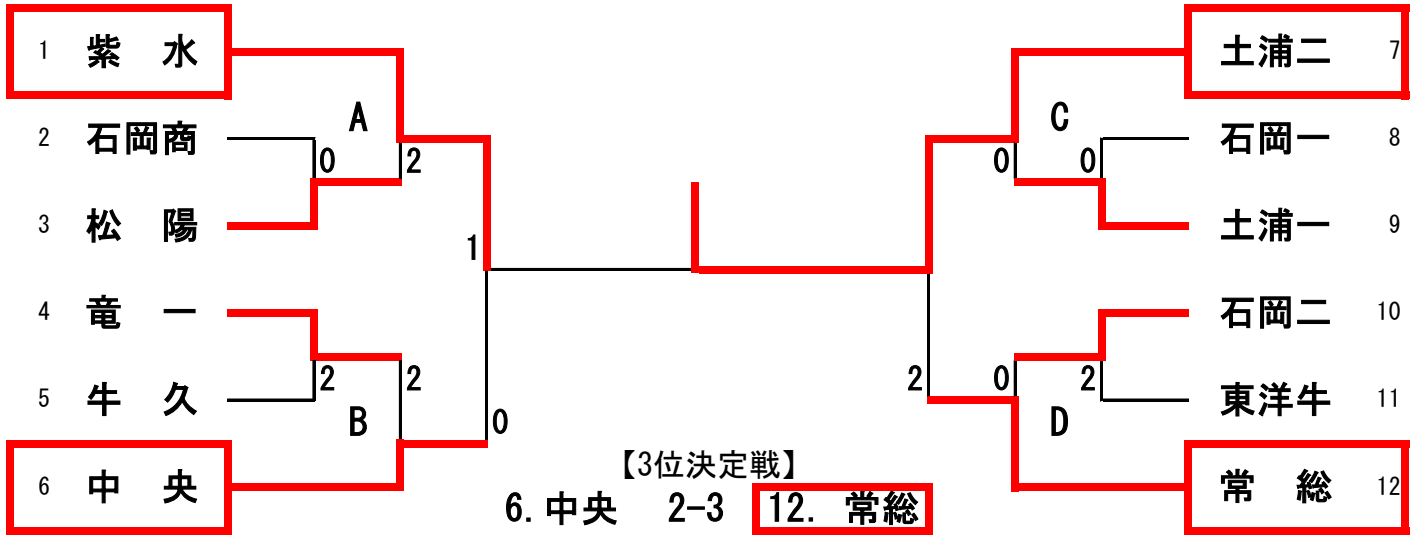

男子学校対抗 トーナメント 推薦：土浦二

【代表決定トーナメント】

女子学校対抗 トーナメント 推薦：牛久栄進

【代表決定トーナメント】

男子ダブルス

推薦：吉田尚・吉田拓（土浦二）、小沼・片桐（土日大）

女子ダブルス 推薦：塚本・守谷（牛久栄進）

男子シングルス (2)

男子シングルス (3)

男子シングルス (4)

女子シングルス 推薦：塚本（牛久栄進）、塙（藤代紫水）

男子シングルス 代表決定トーナメント

※ 代表決定トーナメントでは2回戦まで進出した選手が県大会出場権獲得となります。

男子ダブルス 代表決定トーナメント

※ 代表決定トーナメントでは2回戦に勝利したペアが県大会出場権獲得となります。

女子シングルス 代表決定トーナメント

※ 代表決定トーナメントでは2回戦まで進出した選手が県大会出場権獲得となります。

女子ダブルス 代表決定トーナメント

※ 代表決定トーナメントでは2回戦に勝利したペアが県大会出場権獲得となります。