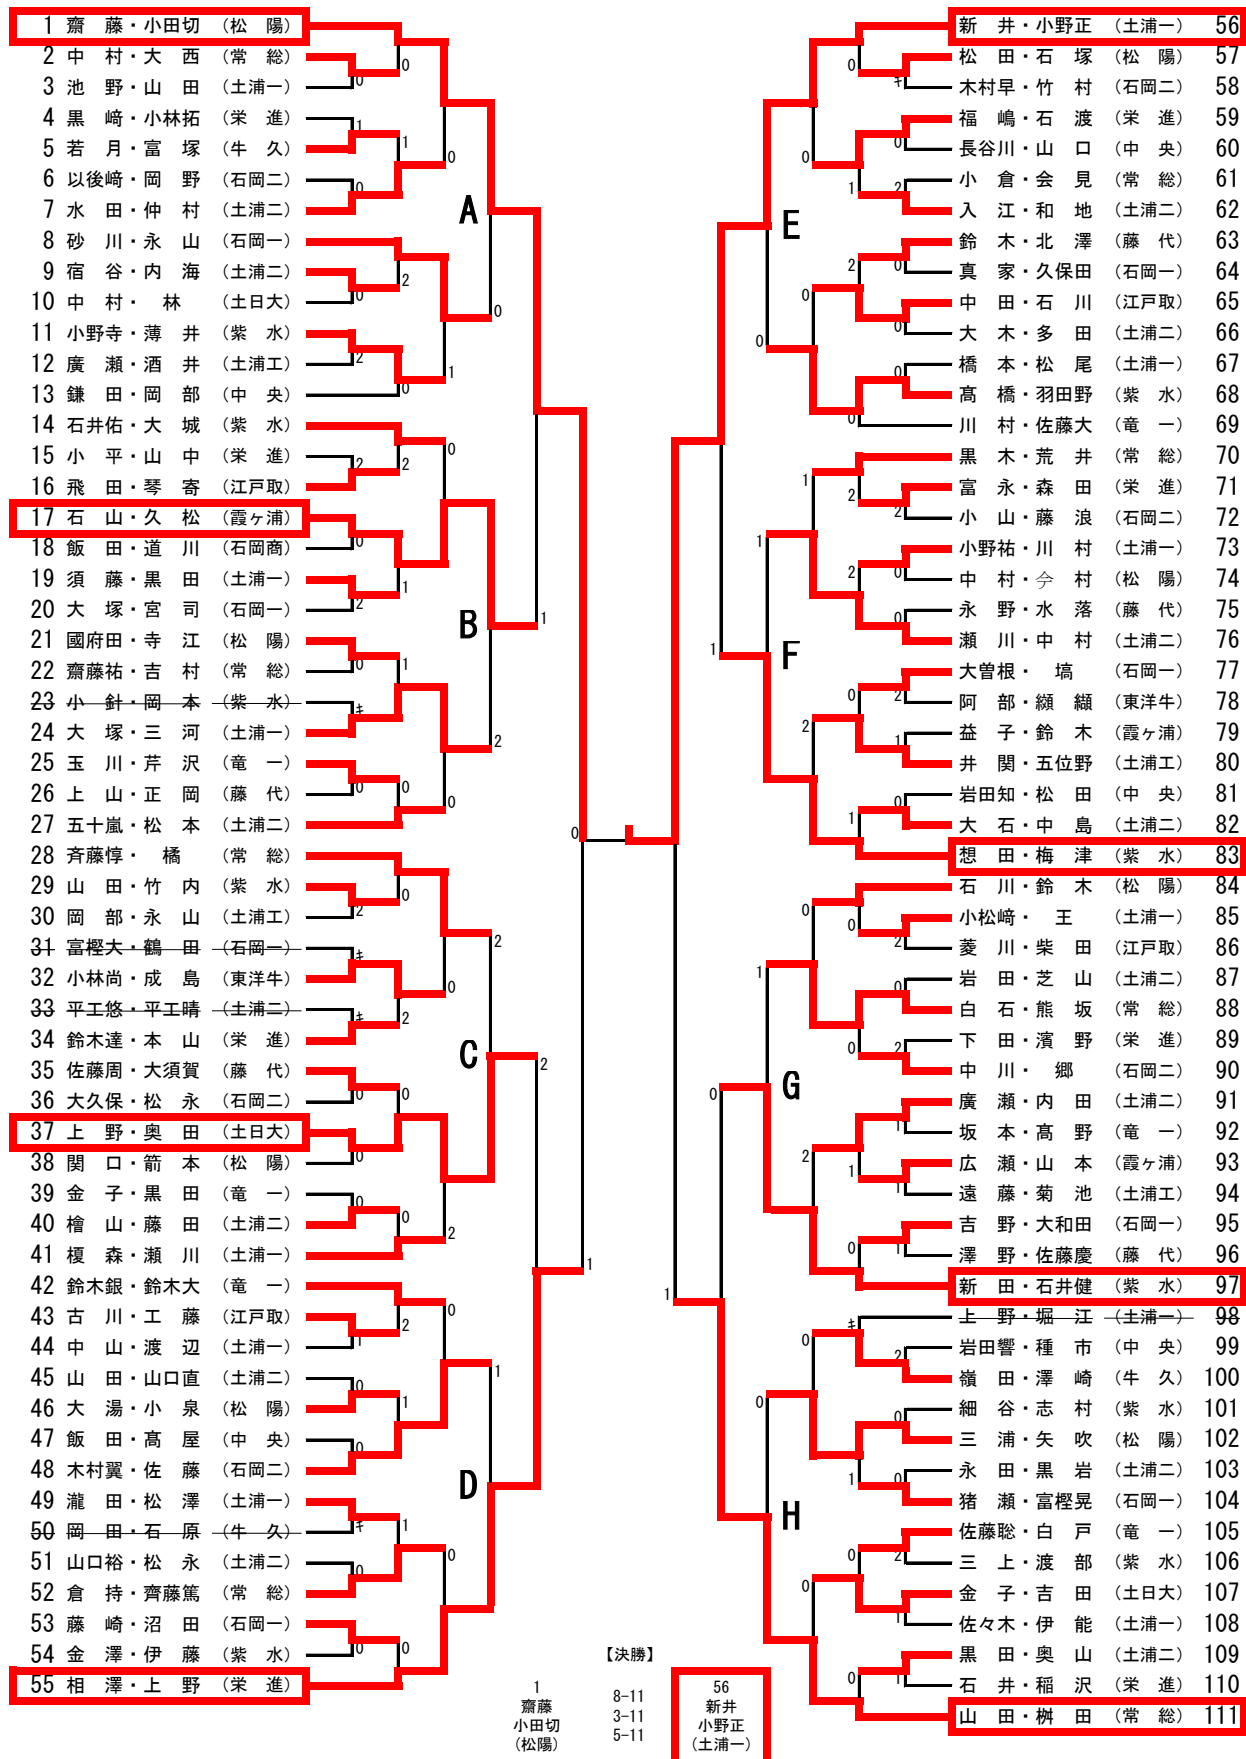

男子学校対抗 トーナメント 推薦：土浦二

【代表決定トーナメント】

女子学校対抗 トーナメント 推薦：牛久栄進

【代表決定トーナメント】

男子ダブルス

推薦：吉田尚・吉田拓（土浦二）、小沼・片桐（土日大）

女子ダブルス 推薦：塚本・守谷（牛久栄進）

男子シングルス (2)

男子シングルス (3)

男子シングルス (4)

女子シングルス 推薦：塚本（牛久栄進）、塙（藤代紫水）

男子シングルス 代表決定トーナメント

※ 代表決定トーナメントでは2回戦まで進出した選手が県大会出場権獲得となります。

男子ダブルス 代表決定トーナメント

※ 代表決定トーナメントでは2回戦に勝利したペアが県大会出場権獲得となります。

女子シングルス 代表決定トーナメント

※ 代表決定トーナメントでは2回戦まで進出した選手が県大会出場権獲得となります。

女子ダブルス 代表決定トーナメント

※ 代表決定トーナメントでは2回戦に勝利したペアが県大会出場権獲得となります。