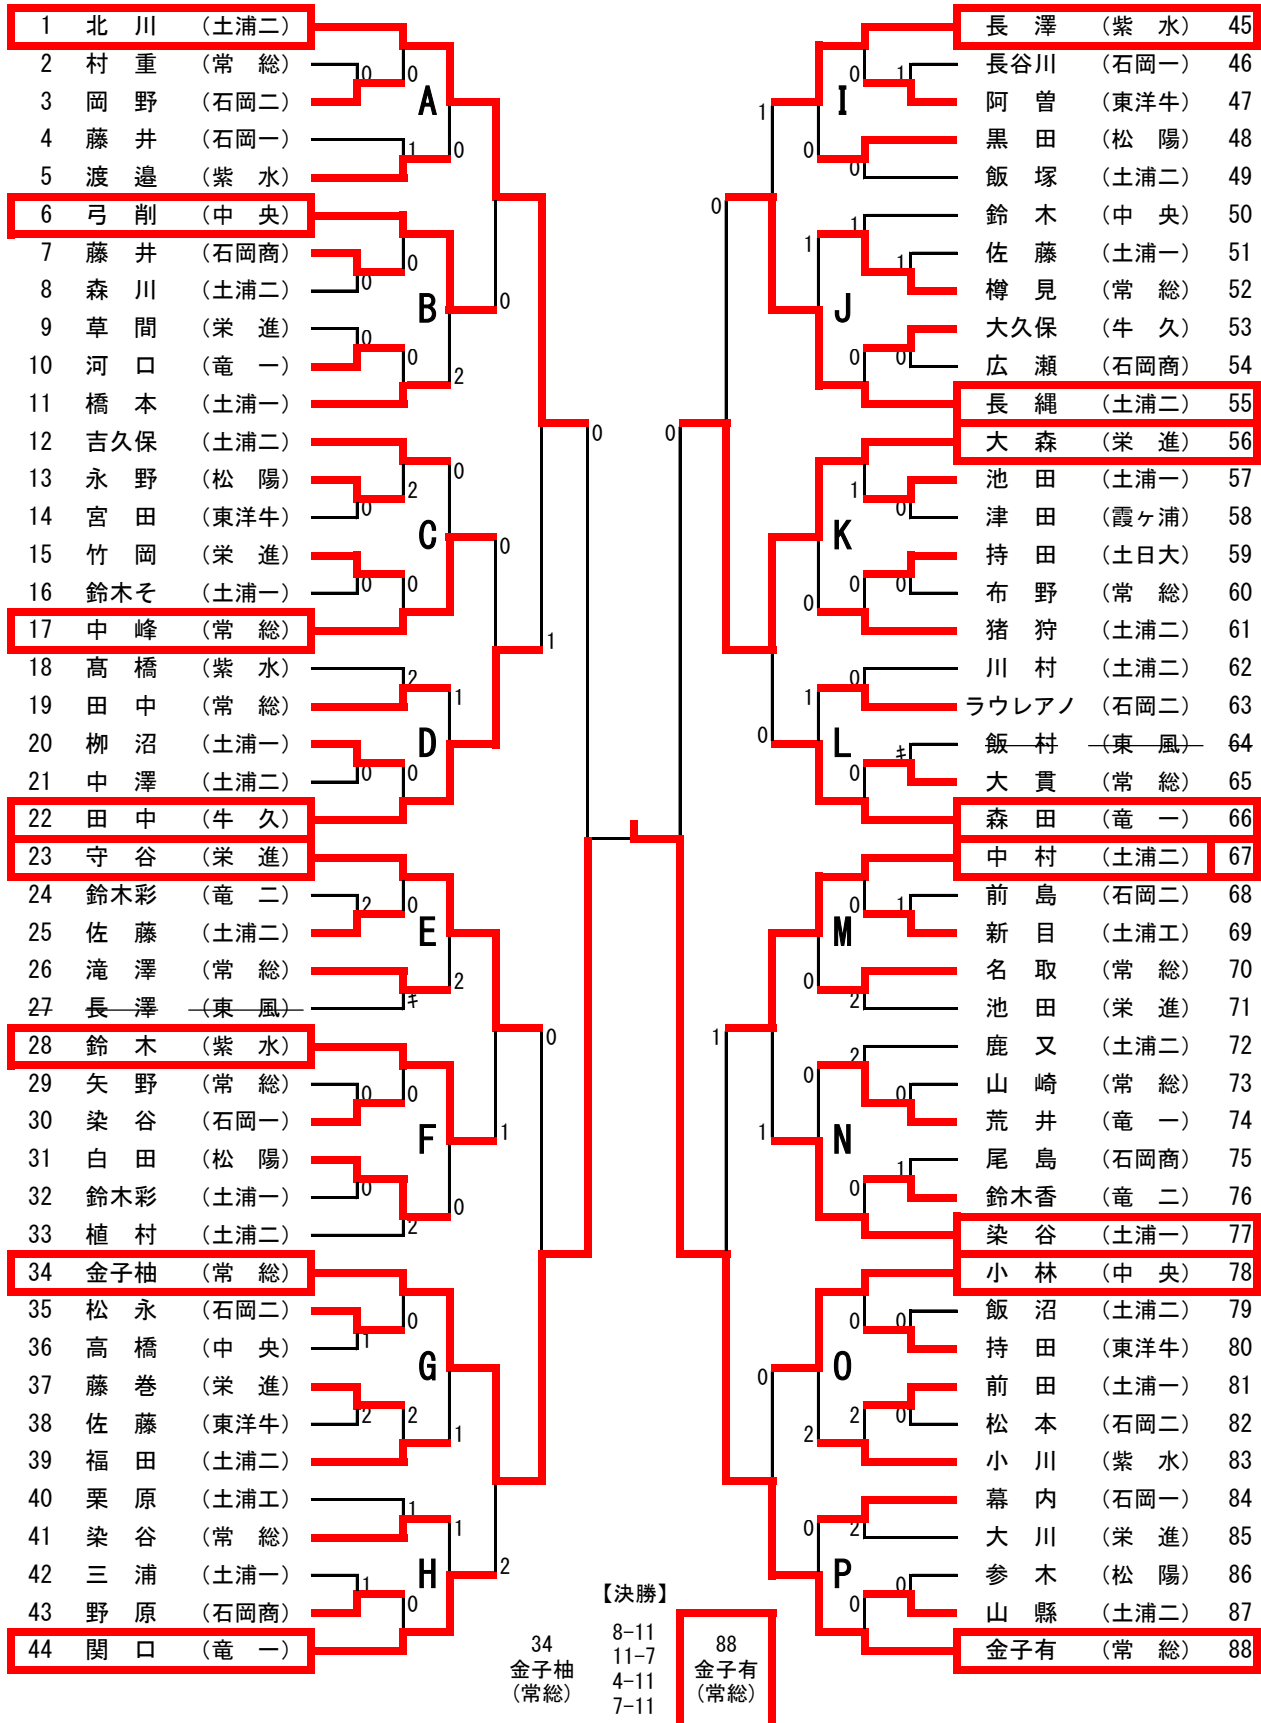

男子学校対抗 トーナメント 推薦：土浦二

【代表決定トーナメント】

女子学校対抗 トーナメント 推薦：牛久栄進

【代表決定トーナメント】

男子ダブルス

推薦：吉田尚・吉田拓（土浦二）、小沼・片桐（土日大）

女子ダブルス 推薦：塚本・守谷（牛久栄進）

男子シングルス (2)

男子シングルス (3)

男子シングルス (4)

女子シングルス 推薦：塚本（牛久栄進）、塙（藤代紫水）

男子シングルス 代表決定トーナメント

※ 代表決定トーナメントでは2回戦まで進出した選手が県大会出場権獲得となります。

男子ダブルス 代表決定トーナメント

※ 代表決定トーナメントでは2回戦に勝利したペアが県大会出場権獲得となります。

女子シングルス 代表決定トーナメント

※ 代表決定トーナメントでは2回戦まで進出した選手が県大会出場権獲得となります。

女子ダブルス 代表決定トーナメント

※ 代表決定トーナメントでは2回戦に勝利したペアが県大会出場権獲得となります。