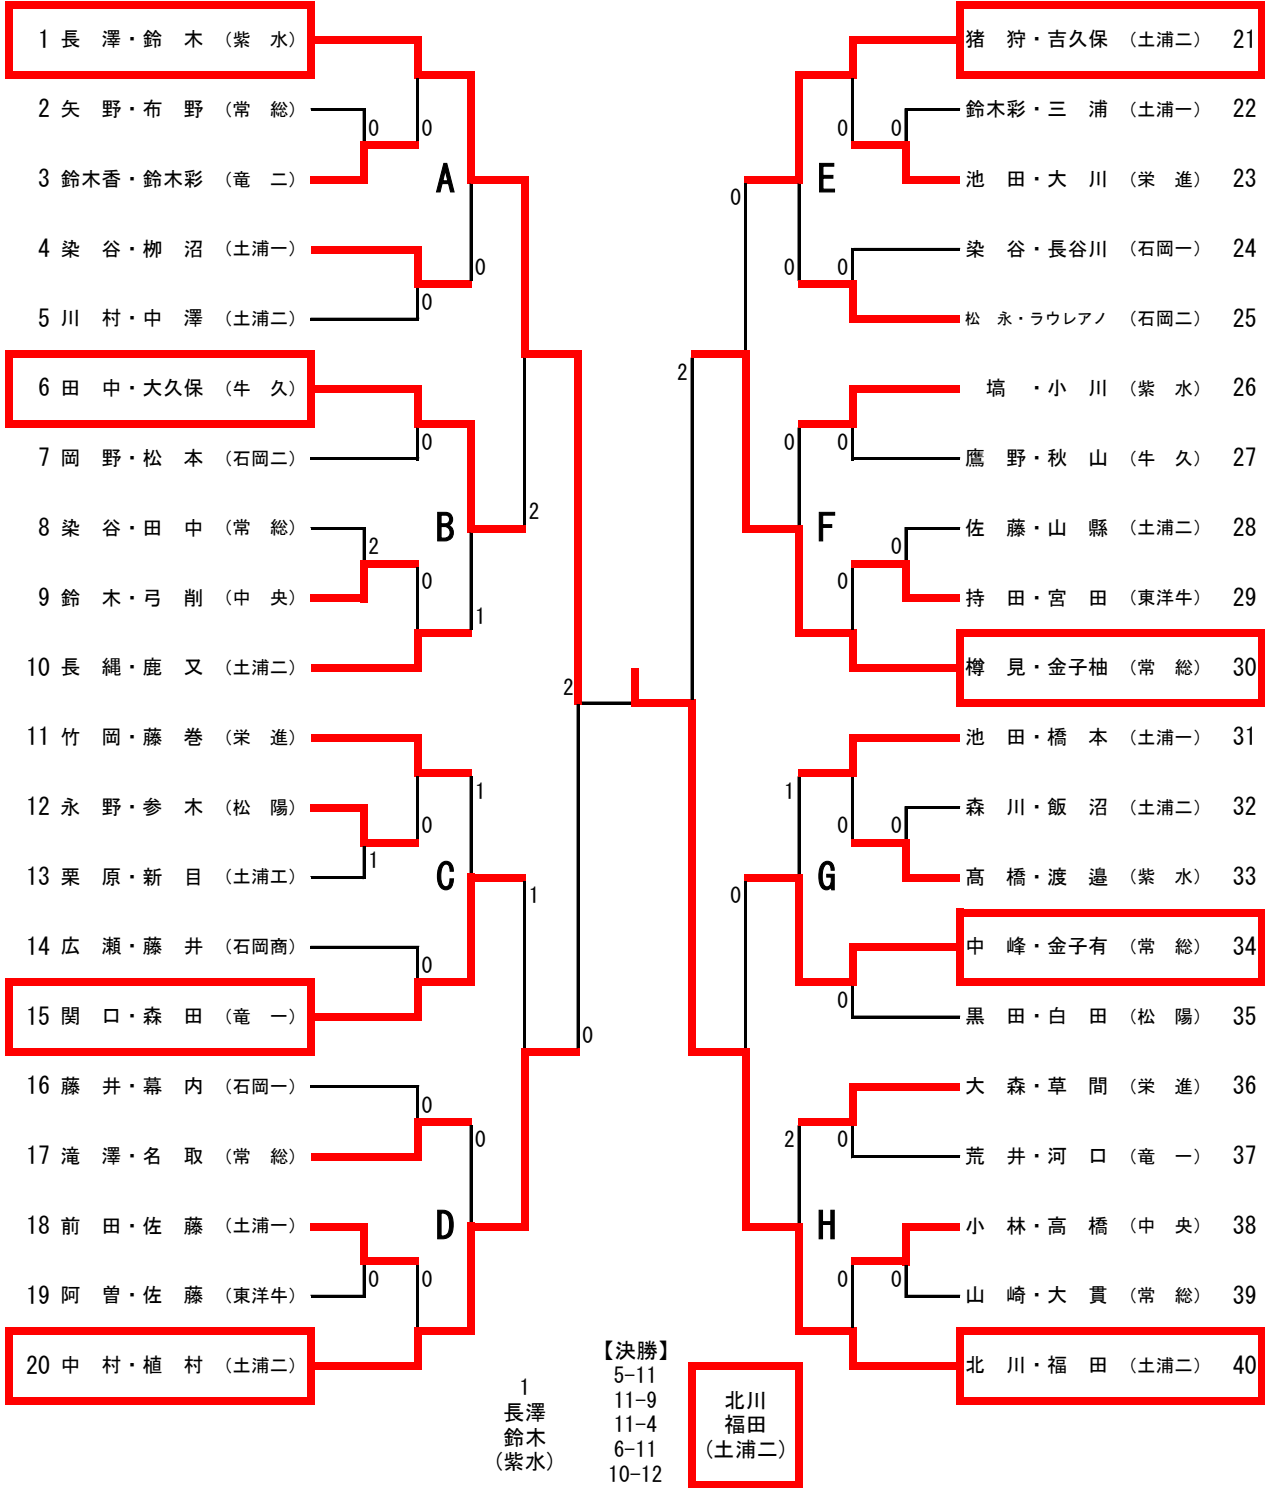

男子学校対抗 トーナメント 推薦：土浦二

【代表決定トーナメント】

女子学校対抗 トーナメント 推薦：牛久栄進

【代表決定トーナメント】

男子ダブルス

推薦：吉田尚・吉田拓（土浦二）、小沼・片桐（土日大）

女子ダブルス 推薦：塚本・守谷（牛久栄進）

男子シングルス (2)

男子シングルス (3)

男子シングルス (4)

女子シングルス 推薦：塚本（牛久栄進）、塙（藤代紫水）

男子シングルス 代表決定トーナメント

※ 代表決定トーナメントでは2回戦まで進出した選手が県大会出場権獲得となります。

男子ダブルス 代表決定トーナメント

※ 代表決定トーナメントでは2回戦に勝利したペアが県大会出場権獲得となります。

女子シングルス 代表決定トーナメント

※ 代表決定トーナメントでは2回戦まで進出した選手が県大会出場権獲得となります。

女子ダブルス 代表決定トーナメント

※ 代表決定トーナメントでは2回戦に勝利したペアが県大会出場権獲得となります。