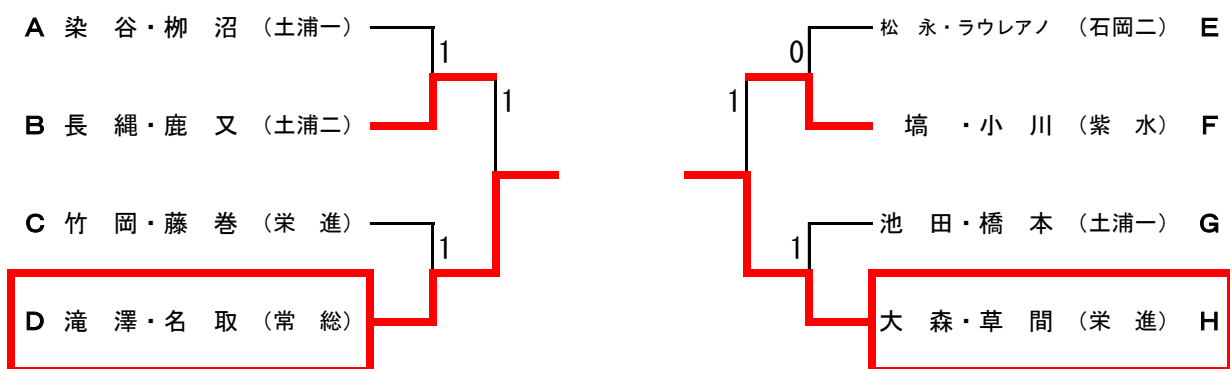

男子シングルス (3)

男子シングルス (4)

女子シングルス 推薦：塚本（牛久栄進）、塙（藤代紫水）

男子シングルス 代表決定トーナメント

※ 代表決定トーナメントでは2回戦まで進出した選手が県大会出場権獲得となります。

男子ダブルス 代表決定トーナメント

※ 代表決定トーナメントでは2回戦に勝利したペアが県大会出場権獲得となります。

女子シングルス 代表決定トーナメント

※ 代表決定トーナメントでは2回戦まで進出した選手が県大会出場権獲得となります。

女子ダブルス 代表決定トーナメント

※ 代表決定トーナメントでは2回戦に勝利したペアが県大会出場権獲得となります。