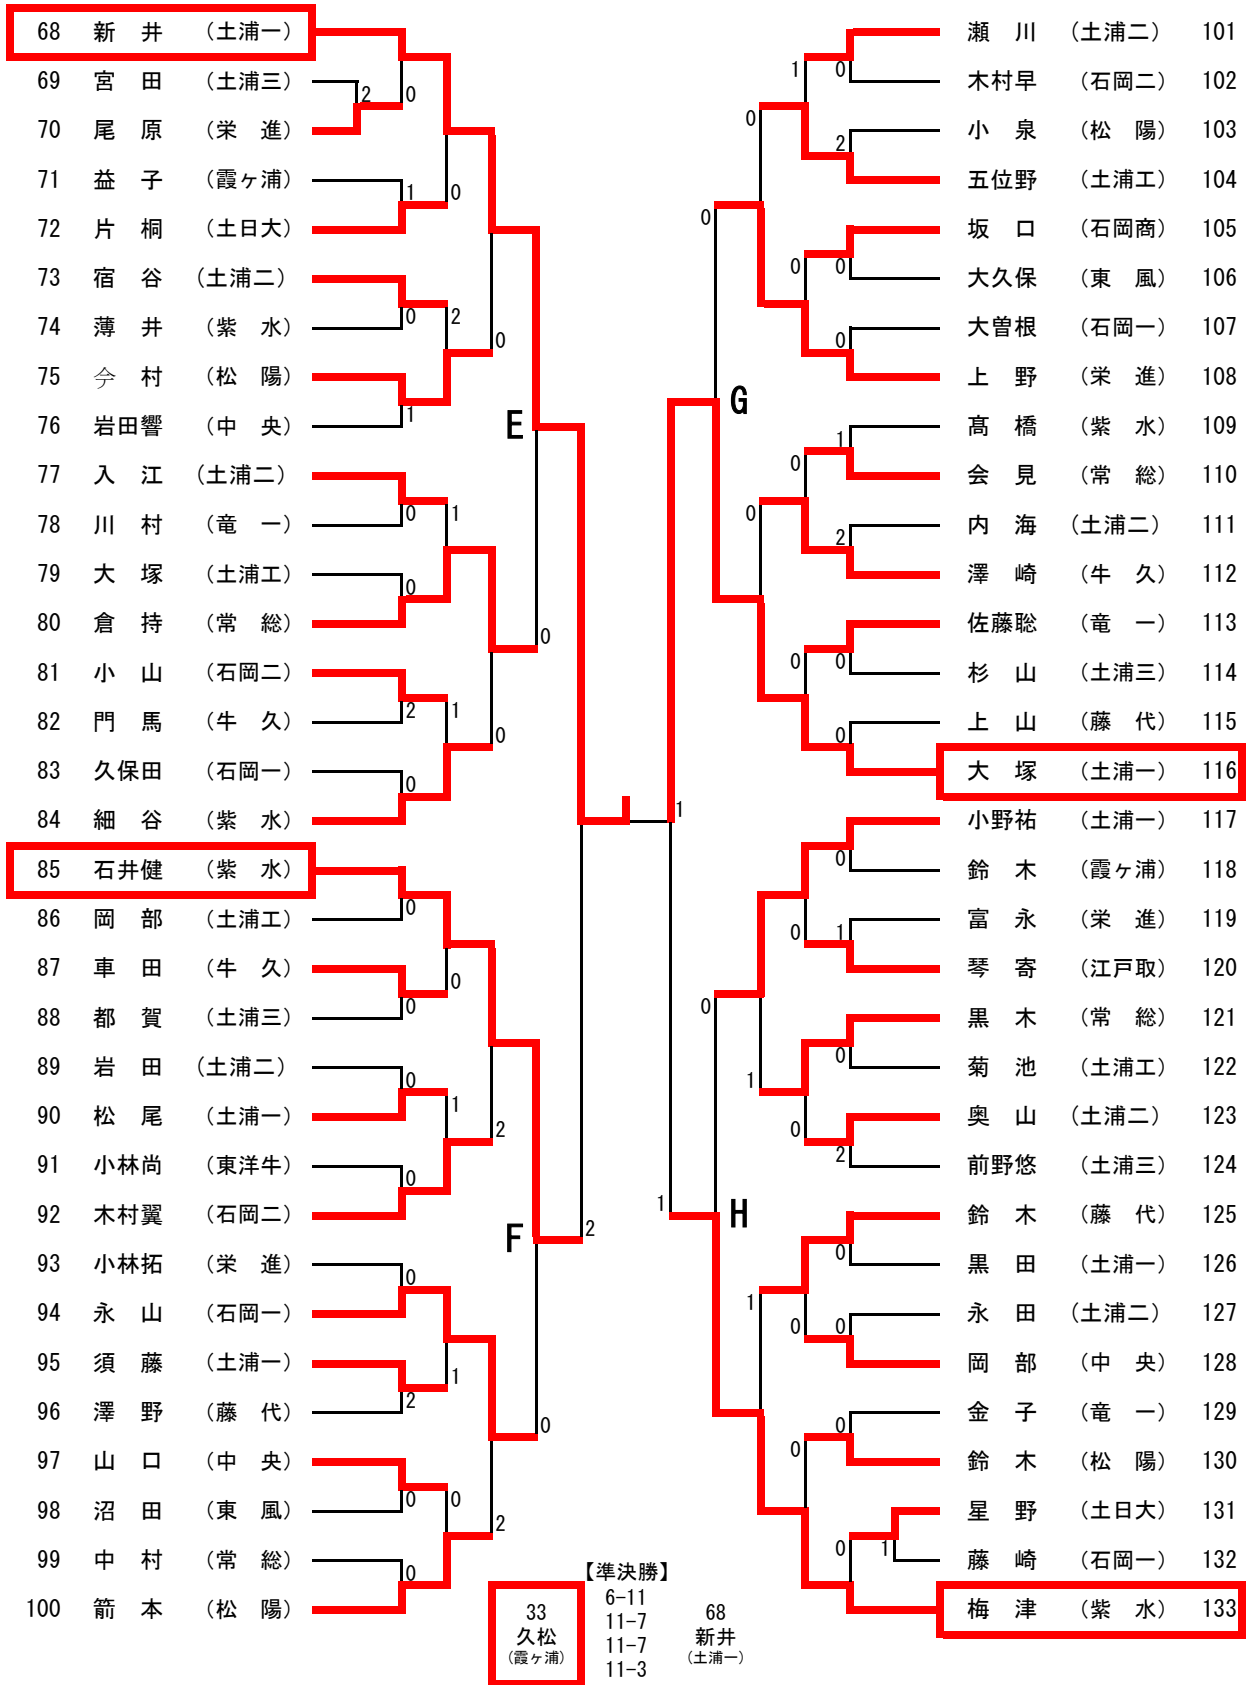

男子学校対抗 トーナメント 推薦：土浦二

【代表決定トーナメント】

女子学校対抗 トーナメント 推薦：牛久栄進

【代表決定トーナメント】

男子ダブルス

推薦：吉田尚・吉田拓（土浦二）、小沼・片桐（土日大）

女子ダブルス 推薦：塚本・守谷（牛久栄進）

男子シングルス (2)

男子シングルス (3)

男子シングルス (4)

女子シングルス 推薦：塚本（牛久栄進）、塙（藤代紫水）

男子シングルス 代表決定トーナメント

※ 代表決定トーナメントでは2回戦まで進出した選手が県大会出場権獲得となります。

男子ダブルス 代表決定トーナメント

※ 代表決定トーナメントでは2回戦に勝利したペアが県大会出場権獲得となります。

女子シングルス 代表決定トーナメント

※ 代表決定トーナメントでは2回戦まで進出した選手が県大会出場権獲得となります。

女子ダブルス 代表決定トーナメント

※ 代表決定トーナメントでは2回戦に勝利したペアが県大会出場権獲得となります。