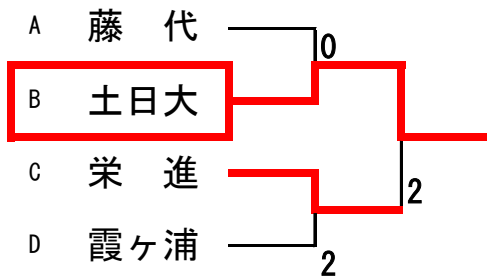

男子学校対抗 トーナメント 推薦：土浦二

【代表決定トーナメント】

女子学校対抗 トーナメント 推薦：牛久栄進

【代表決定トーナメント】

男子ダブルス

推薦：吉田尚・吉田拓（土浦二）、小沼・片桐（土日大）

女子ダブルス 推薦：塚本・守谷（牛久栄進）

男子シングルス (2)

男子シングルス (3)

男子シングルス (4)

女子シングルス 推薦：塚本（牛久栄進）、塙（藤代紫水）

男子シングルス 代表決定トーナメント

※ 代表決定トーナメントでは2回戦まで進出した選手が県大会出場権獲得となります。

男子ダブルス 代表決定トーナメント

※ 代表決定トーナメントでは2回戦に勝利したペアが県大会出場権獲得となります。

女子シングルス 代表決定トーナメント

※ 代表決定トーナメントでは2回戦まで進出した選手が県大会出場権獲得となります。

女子ダブルス 代表決定トーナメント

※ 代表決定トーナメントでは2回戦に勝利したペアが県大会出場権獲得となります。