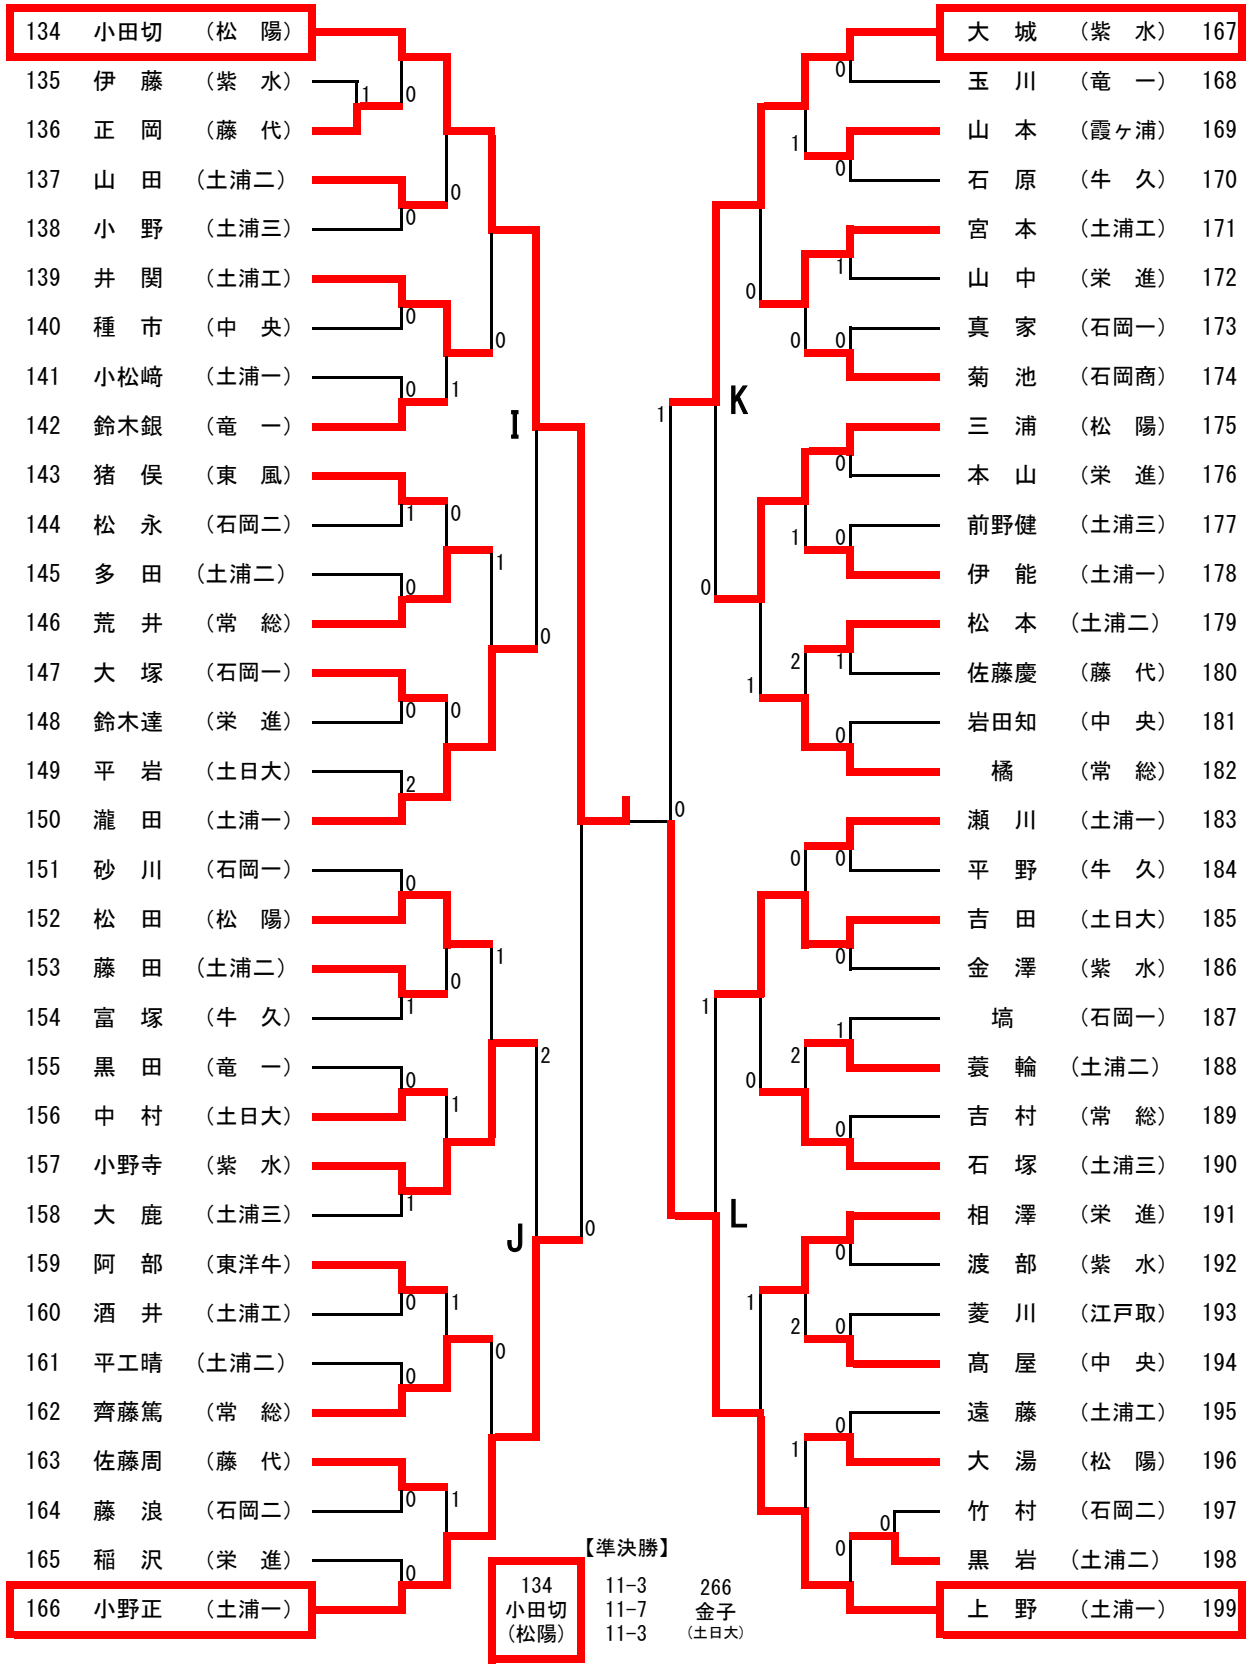

男子学校対抗 トーナメント 推薦：土浦二

【代表決定トーナメント】

女子学校対抗 トーナメント 推薦：牛久栄進

【代表決定トーナメント】

男子ダブルス

推薦：吉田尚・吉田拓（土浦二）、小沼・片桐（土日大）

女子ダブルス 推薦：塚本・守谷（牛久栄進）

男子シングルス (2)

男子シングルス (3)

男子シングルス (4)

女子シングルス 推薦：塚本（牛久栄進）、塙（藤代紫水）

男子シングルス 代表決定トーナメント

※ 代表決定トーナメントでは2回戦まで進出した選手が県大会出場権獲得となります。

男子ダブルス 代表決定トーナメント

※ 代表決定トーナメントでは2回戦に勝利したペアが県大会出場権獲得となります。

女子シングルス 代表決定トーナメント

※ 代表決定トーナメントでは2回戦まで進出した選手が県大会出場権獲得となります。

女子ダブルス 代表決定トーナメント

※ 代表決定トーナメントでは2回戦に勝利したペアが県大会出場権獲得となります。