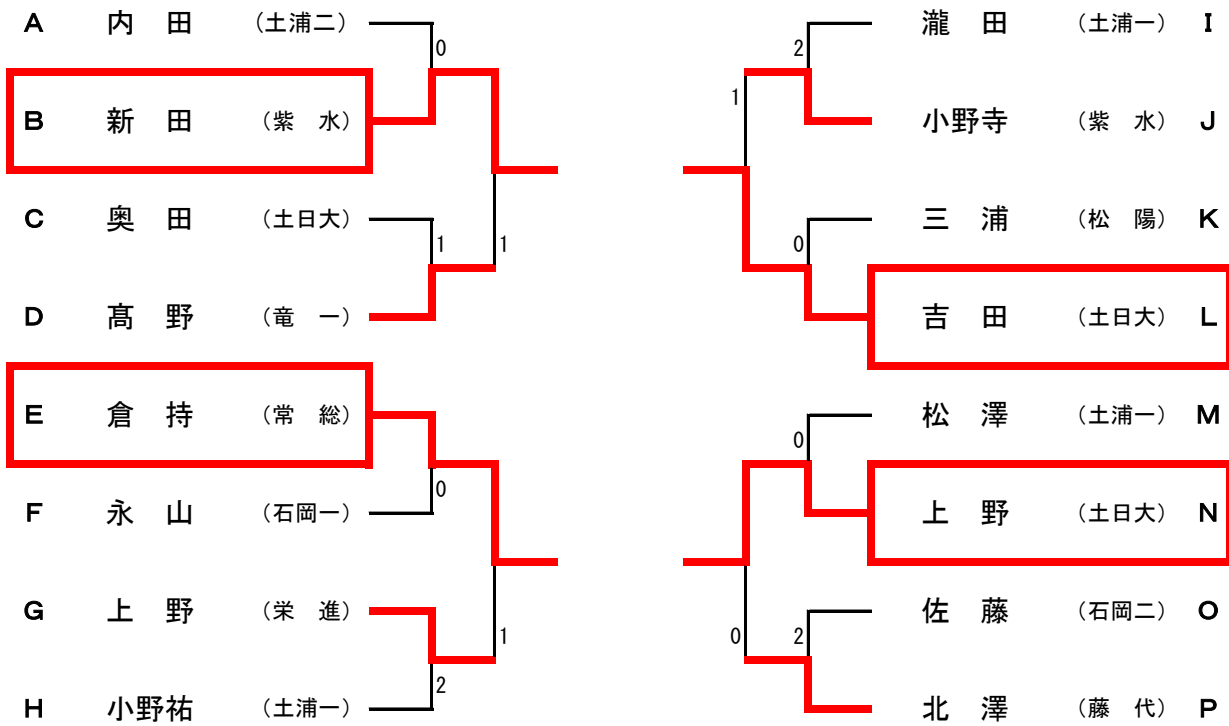

男子学校対抗 トーナメント 推薦：土浦二

【代表決定トーナメント】

女子学校対抗 トーナメント 推薦：牛久栄進

【代表決定トーナメント】

男子ダブルス

推薦：吉田尚・吉田拓（土浦二）、小沼・片桐（土日大）

女子ダブルス 推薦：塚本・守谷（牛久栄進）

男子シングルス (2)

男子シングルス (3)

男子シングルス (4)

女子シングルス 推薦：塚本（牛久栄進）、塙（藤代紫水）

男子シングルス 代表決定トーナメント

※ 代表決定トーナメントでは2回戦まで進出した選手が県大会出場権獲得となります。

男子ダブルス 代表決定トーナメント

※ 代表決定トーナメントでは2回戦に勝利したペアが県大会出場権獲得となります。

女子シングルス 代表決定トーナメント

※ 代表決定トーナメントでは2回戦まで進出した選手が県大会出場権獲得となります。

女子ダブルス 代表決定トーナメント

※ 代表決定トーナメントでは2回戦に勝利したペアが県大会出場権獲得となります。