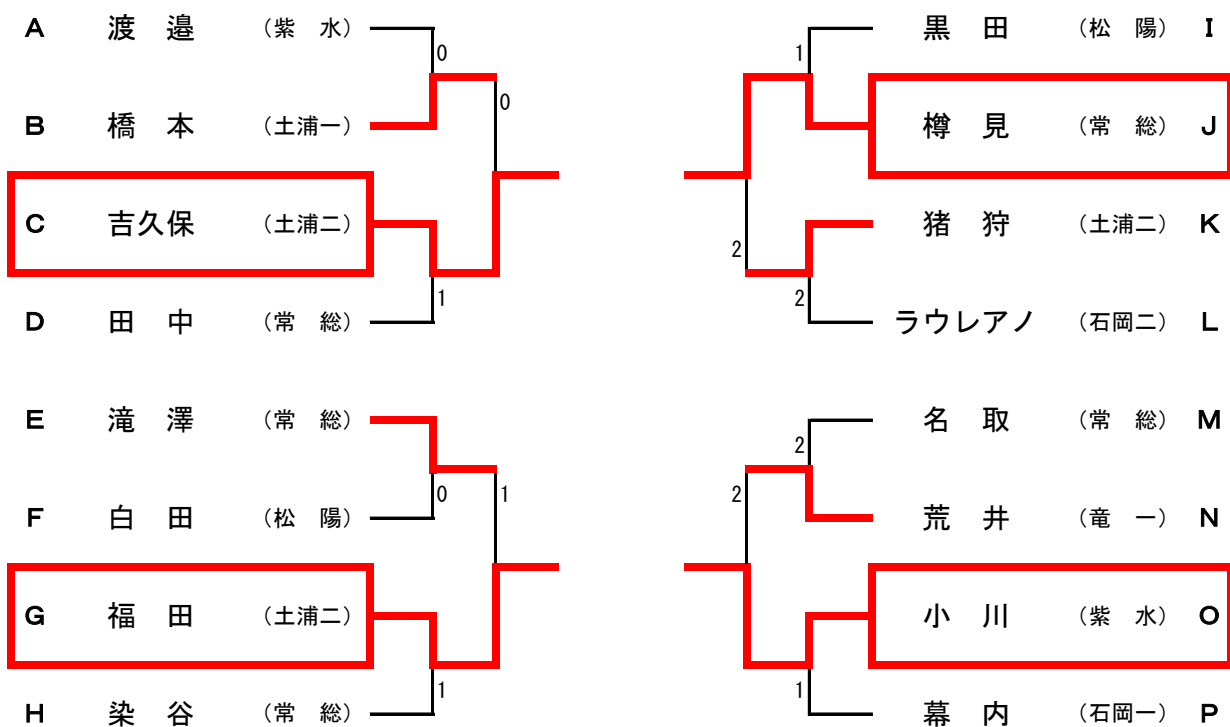

男子学校対抗 トーナメント 推薦：土浦二

【代表決定トーナメント】

女子学校対抗 トーナメント 推薦：牛久栄進

【代表決定トーナメント】

男子ダブルス

推薦：吉田尚・吉田拓（土浦二）、小沼・片桐（土日大）

女子ダブルス 推薦：塚本・守谷（牛久栄進）

男子シングルス (2)

男子シングルス (3)

男子シングルス (4)

女子シングルス 推薦：塚本（牛久栄進）、塙（藤代紫水）

男子シングルス 代表決定トーナメント

※ 代表決定トーナメントでは2回戦まで進出した選手が県大会出場権獲得となります。

男子ダブルス 代表決定トーナメント

※ 代表決定トーナメントでは2回戦に勝利したペアが県大会出場権獲得となります。

女子シングルス 代表決定トーナメント

※ 代表決定トーナメントでは2回戦まで進出した選手が県大会出場権獲得となります。

女子ダブルス 代表決定トーナメント

※ 代表決定トーナメントでは2回戦に勝利したペアが県大会出場権獲得となります。