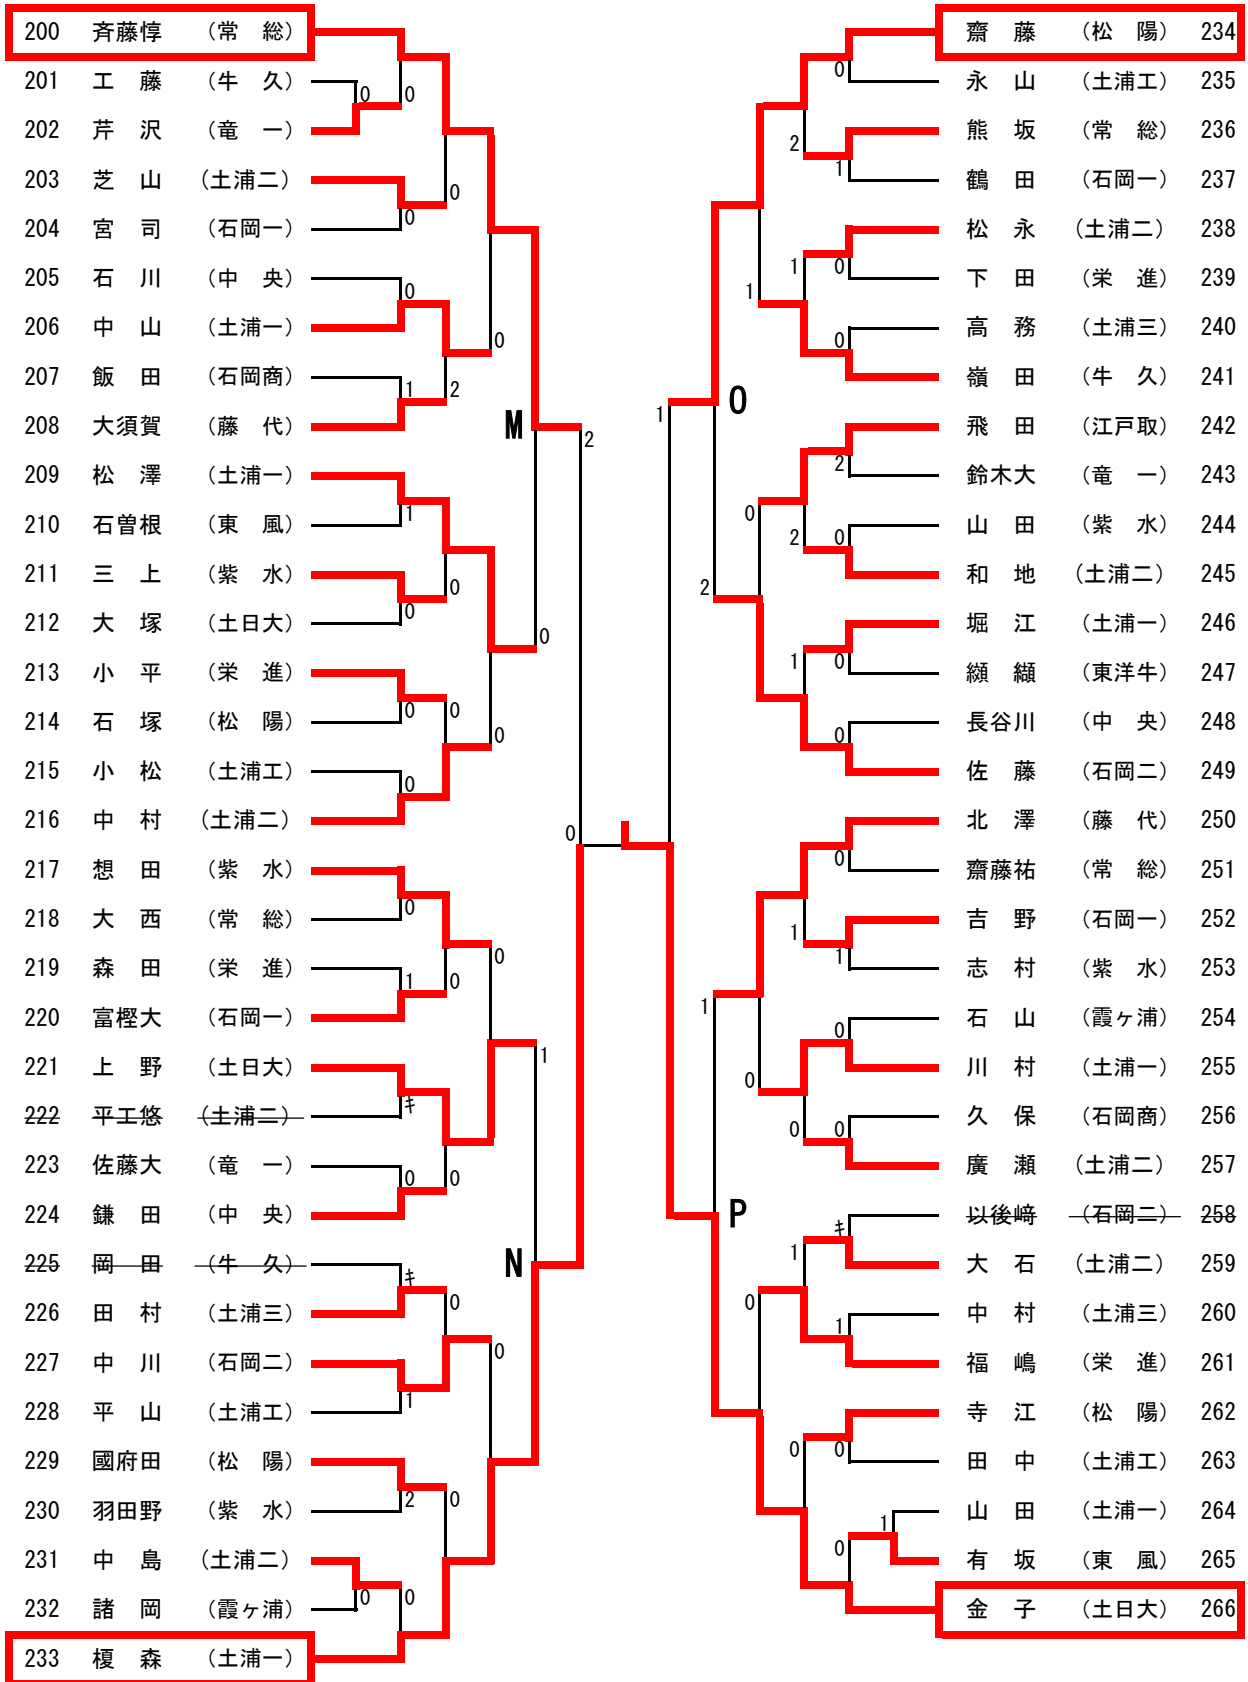

男子学校対抗 トーナメント 推薦：土浦二

【代表決定トーナメント】

女子学校対抗 トーナメント 推薦：牛久栄進

【代表決定トーナメント】

男子ダブルス

推薦：吉田尚・吉田拓（土浦二）、小沼・片桐（土日大）

女子ダブルス 推薦：塚本・守谷（牛久栄進）

男子シングルス (2)

男子シングルス (3)

男子シングルス (4)

女子シングルス 推薦：塚本（牛久栄進）、塙（藤代紫水）

男子シングルス 代表決定トーナメント

※ 代表決定トーナメントでは2回戦まで進出した選手が県大会出場権獲得となります。

男子ダブルス 代表決定トーナメント

※ 代表決定トーナメントでは2回戦に勝利したペアが県大会出場権獲得となります。

女子シングルス 代表決定トーナメント

※ 代表決定トーナメントでは2回戦まで進出した選手が県大会出場権獲得となります。

女子ダブルス 代表決定トーナメント

※ 代表決定トーナメントでは2回戦に勝利したペアが県大会出場権獲得となります。