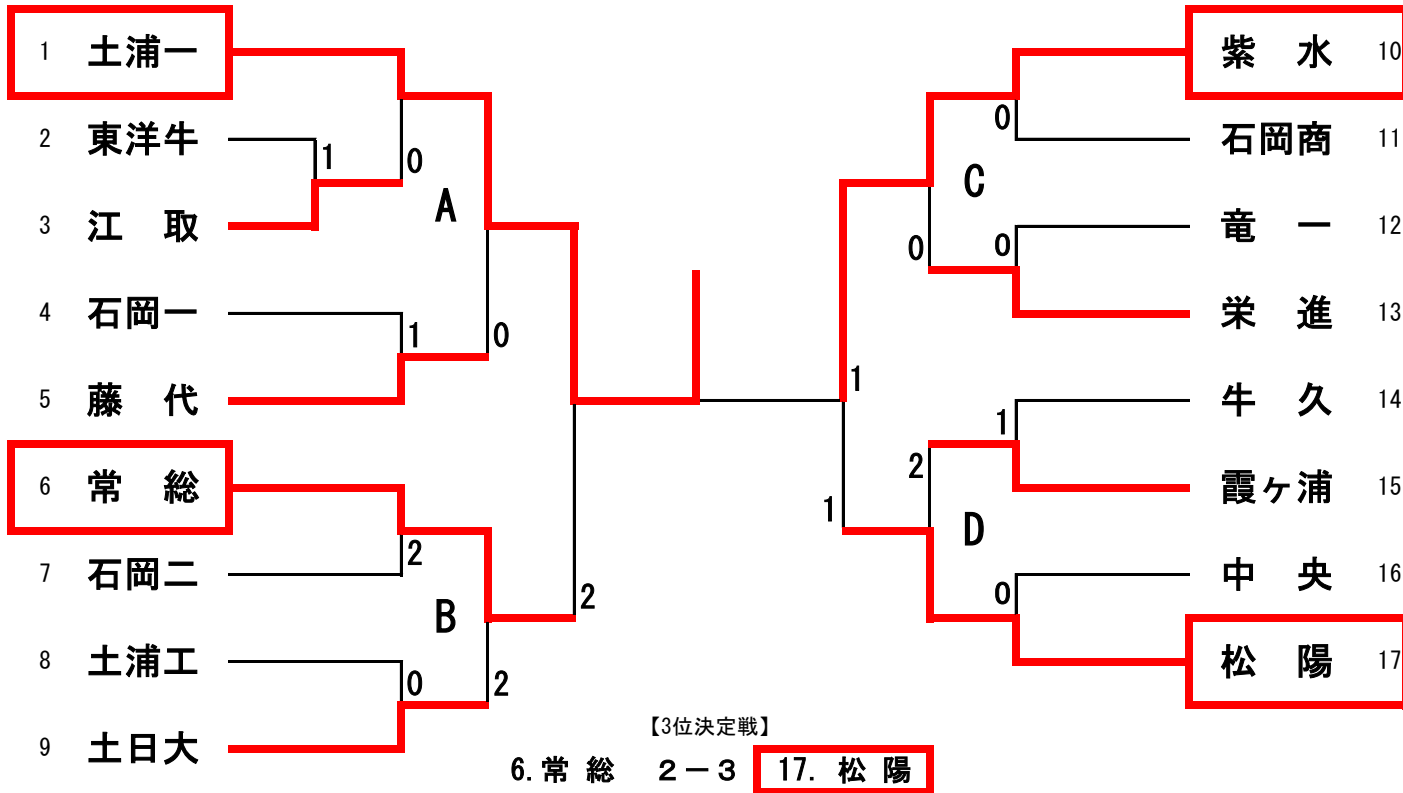

男子学校対抗 トーナメント 推薦：土浦二

【代表決定トーナメント】

女子学校対抗 トーナメント 推薦：牛久栄進

【代表決定トーナメント】

男子ダブルス

推薦：吉田尚・吉田拓（土浦二）、小沼・片桐（土日大）

女子ダブルス 推薦：塚本・守谷（牛久栄進）

男子シングルス (2)

男子シングルス (3)

男子シングルス (4)

女子シングルス 推薦：塚本（牛久栄進）、塙（藤代紫水）

男子シングルス 代表決定トーナメント

※ 代表決定トーナメントでは2回戦まで進出した選手が県大会出場権獲得となります。

男子ダブルス 代表決定トーナメント

※ 代表決定トーナメントでは2回戦に勝利したペアが県大会出場権獲得となります。

女子シングルス 代表決定トーナメント

※ 代表決定トーナメントでは2回戦まで進出した選手が県大会出場権獲得となります。

女子ダブルス 代表決定トーナメント

※ 代表決定トーナメントでは2回戦に勝利したペアが県大会出場権獲得となります。