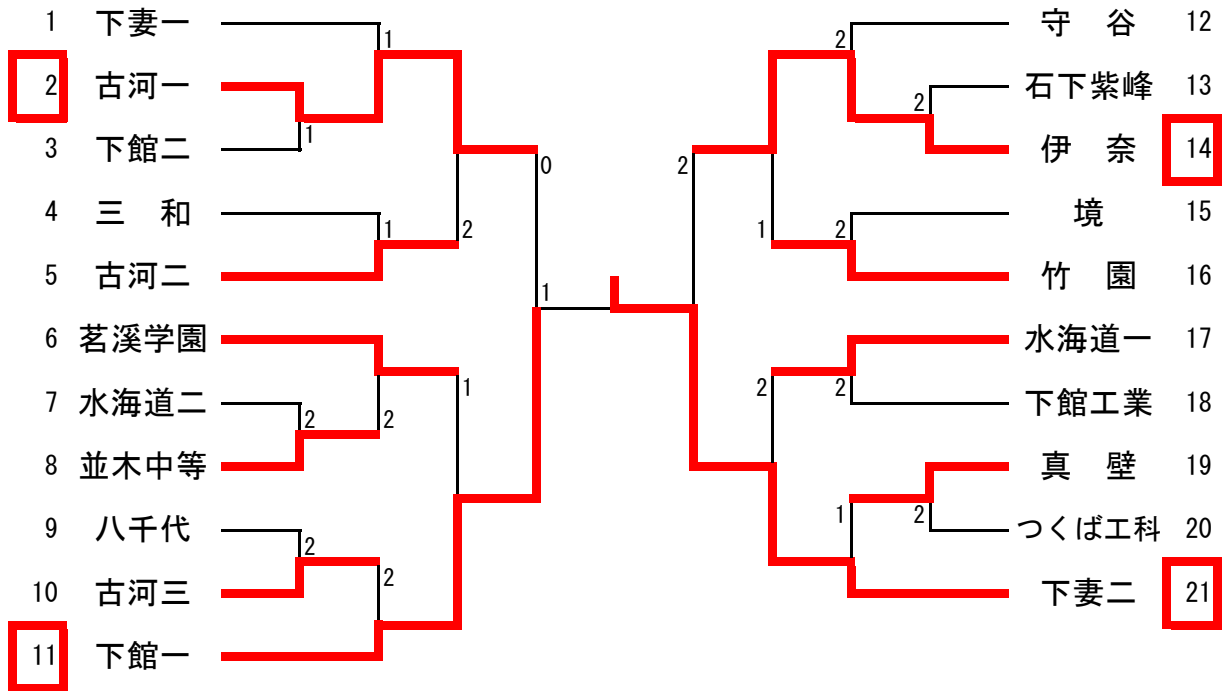

女子シングルス

【決勝】

【敗者復活戦】

【推薦】 新治 (岩日大) 佐々木 (岩日大) 木沢 (下妻一)

男子学校対抗

【決勝戦】 下妻二 3-1 下館一
 【3位決定戦】 古河一 3-1 伊奈
 【5位決定戦】 茗溪学園 3-2 古河二
 竹園 3-2 水海道一

【推薦】 岩瀬日大

女子学校対抗

【決勝戦】 八千代 3-2 下妻一
 【3位決定戦】 水海道一 3-2 下館一
 【5位決定戦】 竹園 3-2 境
 守谷 3-2 岩瀬

【推薦】 岩瀬日大 下館二