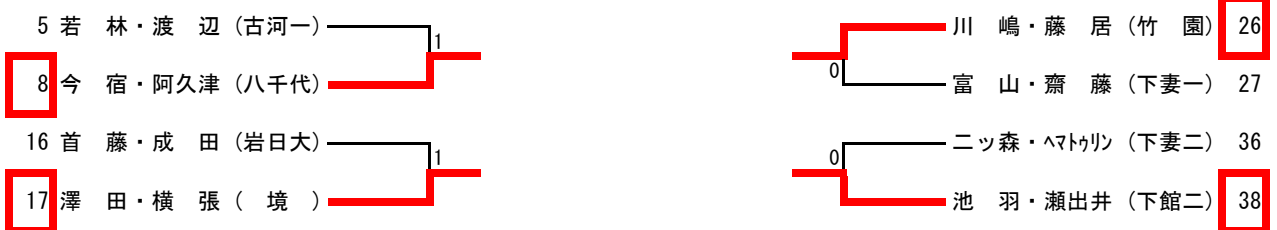

【推薦】 竹内・山本(古河一)

女子ダブルス

【決勝】

【敗者復活戦】

【推薦】 佐々木・新治(岩日大) 古池・酒寄(下館二)

男子シングルス (1)

【決勝】

188 藤田 (茗溪)	11-9 13-11 11-7	125 稲見 (下妻二)
-------------------	-----------------------	--------------------