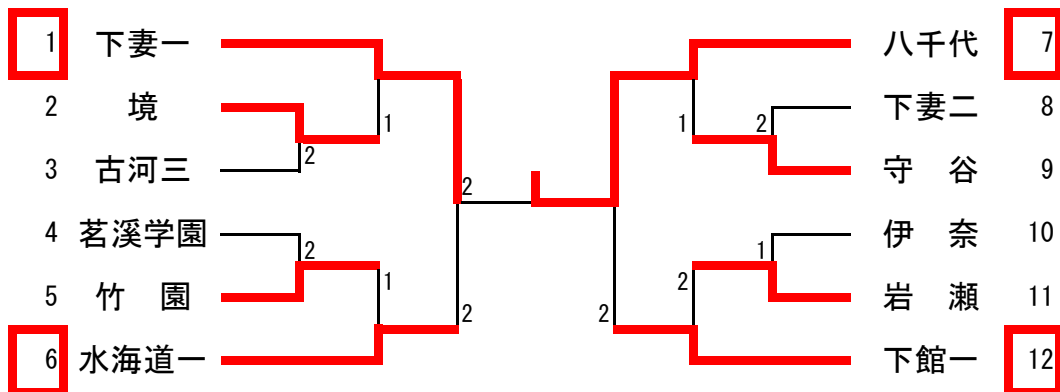

女子シングルス

【決勝】

【敗者復活戦】

【推薦】 新治 (岩日大) 佐々木 (岩日大) 木沢 (下妻一)

男子学校対抗

【決勝戦】 下妻二 3-1 下館一
 【3位決定戦】 古河一 3-1 伊奈
 【5位決定戦】 茗溪学園 3-2 古河二
 竹園 3-2 水海道一

【推薦】 岩瀬日大

女子学校対抗

【決勝戦】 八千代 3-2 下妻一
 【3位決定戦】 水海道一 3-2 下館一
 【5位決定戦】 竹園 3-2 境
 守谷 3-2 岩瀬

【推薦】 岩瀬日大 下館二