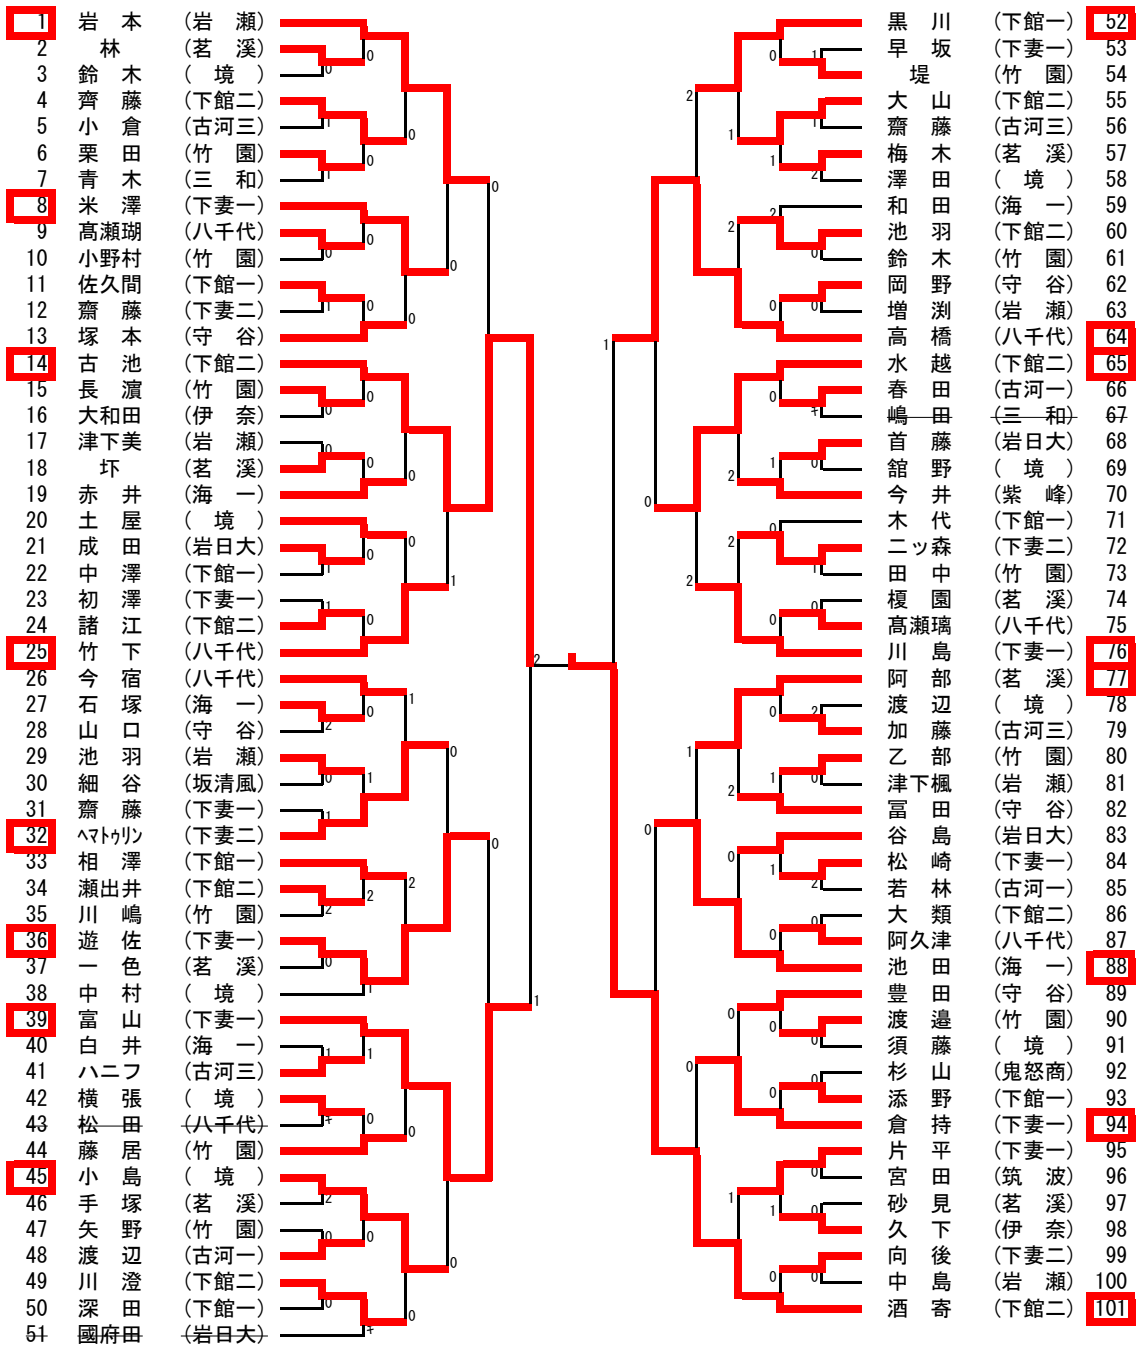

令和5年度全国高校総体卓球県西地区予選会
令和5年5月23日(火)
筑西市下館総合体育館

男子シングルス (2)

126	山本	(古河一)			間野	(下館一)	189
127	神本	(下館工)	1		連沼	(下妻一)	190
128	太間	(海一)	0	1	山本	(竹園)	191
129	平田	(茗溪)	0	0	竹野	(下館工)	192
130	椎上	(古河三)	0	2	品村	(茗溪)	193
131	坂井	(守谷)	0	1	飯島	(三和)	194
132	原	(境)	0	0	康橋	(紫峰)	195
133	井葉	(伊奈)	0	0	下谷	(つく工)	196
134	照西	(坂清風)	0	0	山細	(竹園)	197
135	丸野	(竹園)	1	2	小田	(下館二)	198
136	石岡	(八千代)	0	0	小河	(古河一)	199
137	田戸	(三和)	0	0	村本	(岩日大)	200
138	吉大	(下館一)	0	1	住野	(境)	201
139	長澤	(つく工)	0	0	菊田	(伊奈)	202
140	野塚	(下妻二)	0	0	矢津	(海一)	203
141	甲田	(岩日大)	0	0	古丸	(守谷)	204
142	寺田	(竹園)	0	0	丸山	(伊奈)	205
143	松田	(伊奈)	0	0	仁村	(下館工)	206
144	菊田	(真壁)	0	0	栗山	(守谷)	207
145	岡中	(古河二)	0	1	根崎	(下館二)	208
146	飯島	(並中等)	0	0	本越	(境)	209
147	櫻井	(紫峰)	0	0	上藤	(岩日大)	210
148	小名	(下妻二)	0	0	井山	(紫峰)	211
149	豊澤	(下妻一)	0	0	小川	(鬼怒商)	212
150	倉持	(海一)	0	0	大堀	(竹園)	213
151	伊勢	(下館二)	0	1	山小	(海一)	214
152	大島	(境)	0	0	澤村	(八千代)	215
153	佐々	(下館一)	0	0	森江	(海二)	216
154	三渡	(八千代)	0	0	岸木	(古河三)	217
155	長保	(海二)	0	1	藤木	(下妻一)	218
156	保優	(竹園)	0	0	立塚	(並中等)	219
157	鈴木	(古河三)	0	1	神西	(下妻二)	220
158	赤野	(下館二)	0	0	安田	(海一)	221
159	島口	(竹園)	0	0	谷部	(三和)	222
160	鈴木	(八千代)	0	0	見塚	(並中等)	223
161	村間	(並中等)	0	0	上	(下妻二)	224
162	村口	(茗溪)	0	1	塚上	(真壁)	225
163	村口	(古河一)	0	0	部	(紫峰)	226
164	鈴木	(竹園)	0	1	安田	(下館工)	227
165	中島	(海二)	0	2	谷部	(下妻一)	228
166	津下	(真壁)	0	1	鶴見	(つく工)	229
167	小林	(海一)	0	1	長岩	(八千代)	230
168	山谷	(下妻二)	0	1	岩上	(古河三)	231
169	大谷	(境)	0	1	辻	(伊奈)	232
170	遠藤	(下館工)	0	0	村滑	(下館一)	233
171	大遠	(守谷)	0	0	藤吉	(竹園)	234
172	大嶋	(並中等)	0	2	八	(境)	235
173	磯山	(下妻二)	0	0	五十	(岩日大)	236
174	中名	(下館工)	0	0	針	(八千代)	237
175	椎名	(筑波)	0	0	十	(下館一)	238
176	茂呂	(海一)	0	0	嵐	(守谷)	239
177	松保	(八千代)	0	0	谷	(海二)	240
178	田林	(竹園)	0	1	野	(海一)	241
179	久保	(三和)	0	0	岡	(古河一)	242
180	横田	(つく工)	0	0	藤橋	(つく工)	243
181	小河	(守谷)	0	0	川部	(下館工)	244
182	河田	(紫峰)	0	0	林	(伊奈)	245
183	田本	(境)	0	0	田原	(古河二)	246
184	川本	(下妻一)	0	0	波	(茗溪)	247
185	坂大	(岩日大)	0	0	安上	(下妻二)	248
186	藤天	(下館一)	0	0	仙	(境)	249
187	藤田	(茗溪)	0	0		(竹園)	250
188						(下館二)	251

【敗者復活戦】

15	添野	(下妻一)		坂	(伊奈)	133
16	山谷	(茗溪)	2	倉	(竹園)	156
47	山口	(守谷)	1	三	(守谷)	172
55	原	(下館工)	1	遠	(下館二)	175
78	齋藤	(下館二)	0	小	(岩日大)	200
82	磯山	(下館一)	0	河	(下館二)	208
110	柴山	(下館工)	0	原	(並中等)	223
114	廣沢	(下館二)	0	仁	(八千代)	237
				遠		
				八		

女子シングルス

【決勝】

【敗者復活戦】