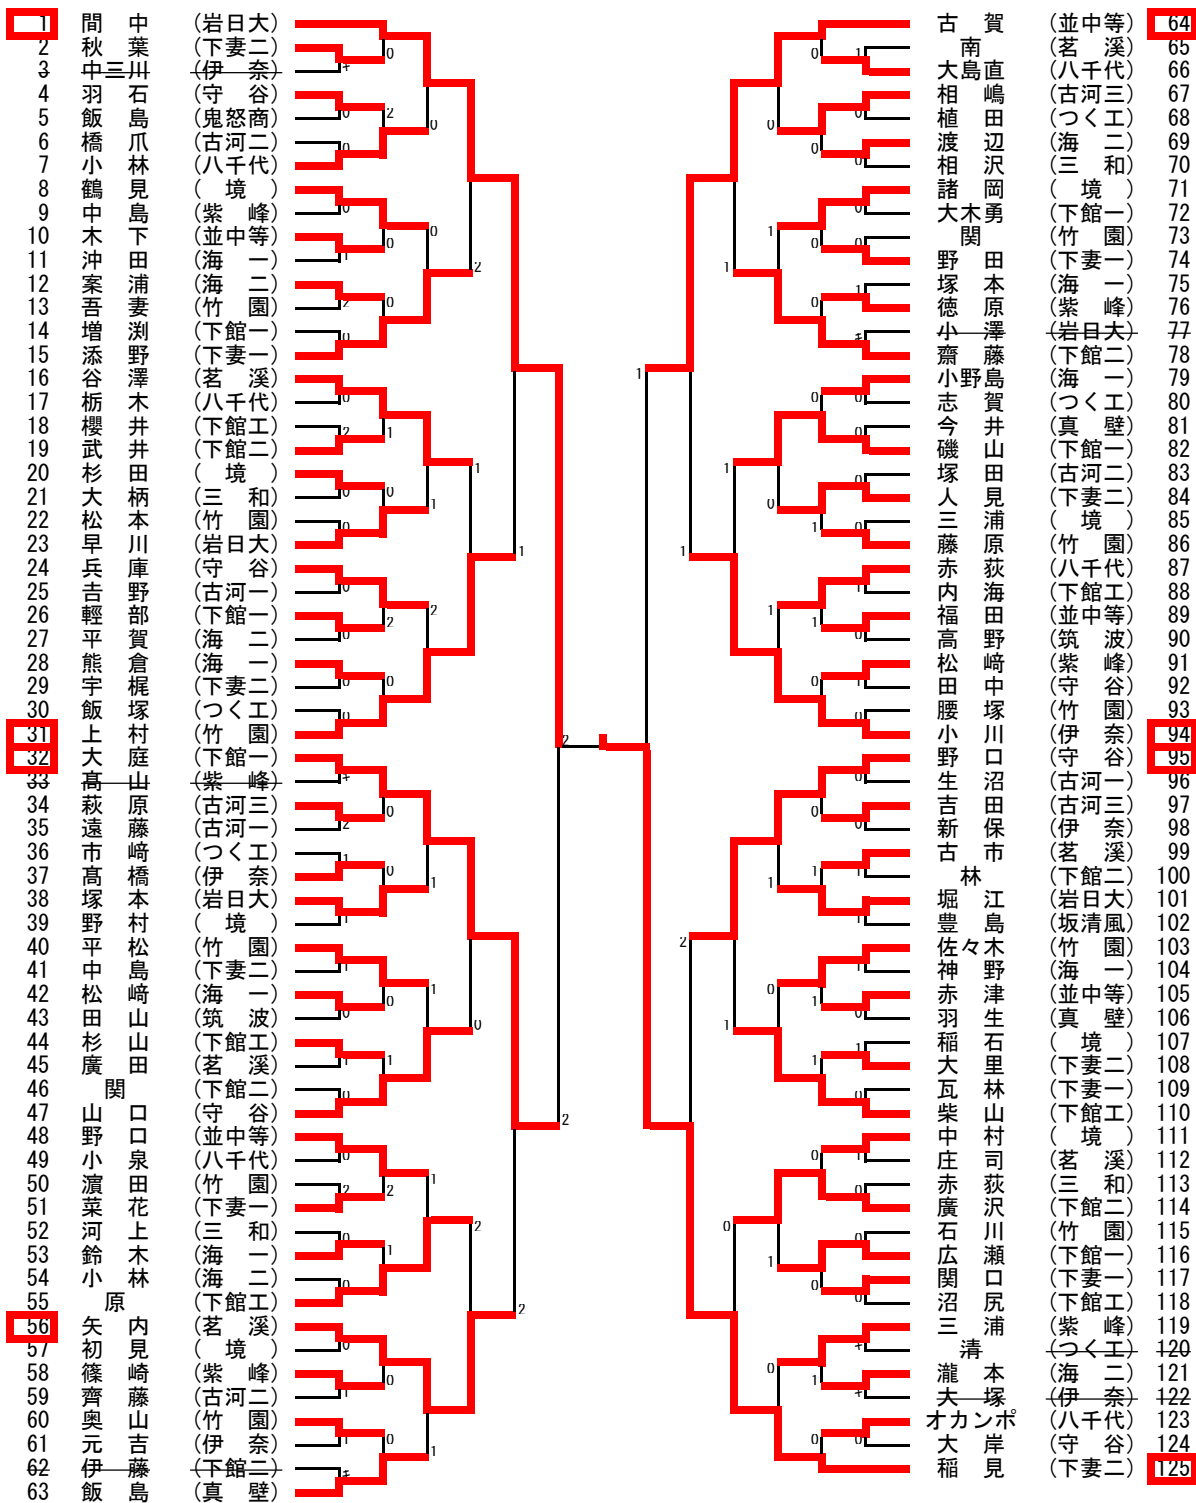

【決勝】

74	11- 7	30
會沢	11- 8	小林
江幡	11- 7	関澤
(岩日大)		(岩日大)

【敗者復活戦】

15	小野	小島	(海一)		堀野	江口	中山	島口	(下妻二)	73
20	荒山	山人	(下妻二)		河原	山本	坂本	(守谷)	(守谷)	87
43	鶴見	本大	(つく工)		野田	吉	原	(岩日大)	(岩日大)	97
58	古賀	大関	(並中等)					(岩日大)	(岩日大)	116

【推薦】 竹内・山本(古河一)

女子ダブルス

【決勝】

【敗者復活戦】

【推薦】 佐々木・新治(岩日大) 古池・酒寄(下館二)

男子シングルス (1)

【決勝】

188 藤田 (茗溪)	11-9 13-11 11-7	125 稲見 (下妻二)
-------------------	-----------------------	--------------------