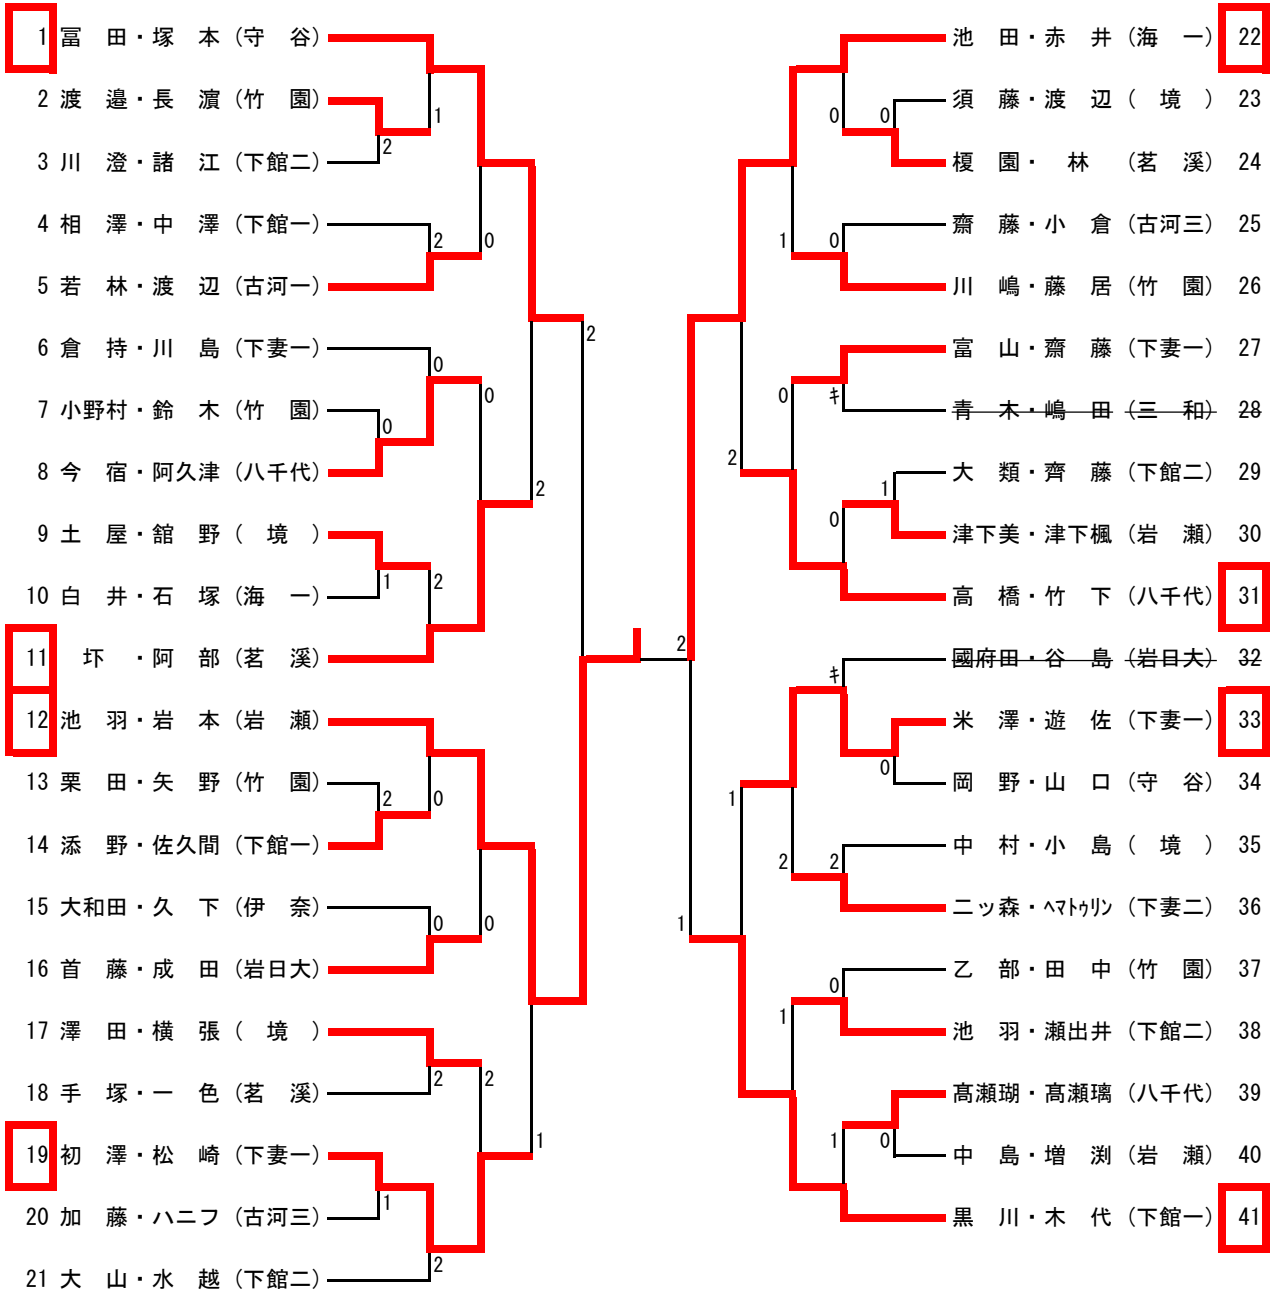

男子ダブルス

1	小川	渡邊	(伊奈)			磯松	山本	大甲	庭谷	(下館一)	59
2	大島	丸椎	(下守)			高萩	橋本	辻	(竹園)	(竹園)	60
3	岸	野赤	(並中)			川羽	原村	吉菜	(古河三)	(伊奈)	61
4	関	藤野	(茗等)			石川	村石	小塚	(下妻一)	(古河三)	62
5	遠藤	坂武	(下館二)			田波	菊田	廣山	(古河二)	(下館二)	63
6	保山	成口	(海妻)			本野	仙塚	砂山	(岩日大)	(下館二)	64
7	廣成	丸オカ	(八千代)			野吉	野櫻	木山	(古河一)	(並中等)	65
8	石丸	木滑	(竹園)			口野	植橋	飯高	(つく工)	(つく工)	66
9	佐伊	勢田	(下館一)			13 小	13 小	13 小	(古河三)	(古河三)	67
10	近小	野島	(つく工)			14 小	14 小	14 小	(海一)	(海一)	68
11	15 小	15 小	(竹園)			15 小	15 小	15 小	(竹園)	(竹園)	69
12	16 小	16 小	(下館二)			16 小	16 小	16 小	(下妻二)	(下妻二)	70
13	17 小	17 小	(真壁)			17 小	17 小	17 小	(岩日大)	(岩日大)	71
14	18 小	18 小	(下妻二)			18 小	18 小	18 小	(海二)	(海二)	72
15	19 小	19 小	(坂清風)			19 小	19 小	19 小	(下妻一)	(下妻一)	73
16	20 小	20 小	(岩日大)			20 小	20 小	20 小	(三和)	(三和)	74
17	21 小	21 小	(八千代)			21 小	21 小	21 小	(八千代)	(八千代)	75
18	22 小	22 小	(下館二)			22 小	22 小	22 小	(紫峰)	(紫峰)	76
19	23 小	23 小	(下館一)			23 小	23 小	23 小	(伊奈)	(伊奈)	77
20	24 小	24 小	(茗溪)			24 小	24 小	24 小	(つく工)	(つく工)	78
21	25 小	25 小	(紫峰)			25 小	25 小	25 小	(守谷)	(守谷)	79
22	26 小	26 小	(岩日大)			26 小	26 小	26 小	(並中等)	(並中等)	80
23	27 小	27 小	(下館一)			27 小	27 小	27 小	(下館二)	(下館二)	81
24	28 小	28 小	(茗溪)			28 小	28 小	28 小	(海二)	(海二)	82
25	29 小	29 小	(下妻一)			29 小	29 小	29 小	(岩日大)	(岩日大)	83
26	30 小	30 小	(下館二)			30 小	30 小	30 小	(下妻二)	(下妻二)	84
27	31 小	31 小	(茗溪)			31 小	31 小	31 小	(並中等)	(並中等)	85
28	32 小	32 小	(海二)			32 小	32 小	32 小	(下館一)	(下館一)	86
29	33 小	33 小	(真壁)			33 小	33 小	33 小	(岩日大)	(岩日大)	87
30	34 小	34 小	(下妻二)			34 小	34 小	34 小	(三和)	(三和)	88
31	35 小	35 小	(茗溪)			35 小	35 小	35 小	(下妻一)	(下妻一)	89
32	36 小	36 小	(真壁)			36 小	36 小	36 小	(下館一)	(下館一)	90
33	37 小	37 小	(下館二)			37 小	37 小	37 小	(岩日大)	(岩日大)	91
34	38 小	38 小	(伊奈)			38 小	38 小	38 小	(竹園)	(竹園)	92
35	39 小	39 小	(古河一)			39 小	39 小	39 小	(海二)	(海二)	93
36	40 小	40 小	(竹園)			40 小	40 小	40 小	(八千代)	(八千代)	94
37	41 小	41 小	(つく工)			41 小	41 小	41 小	(伊奈)	(伊奈)	95
38	42 小	42 小	(下館二)			42 小	42 小	42 小	(守谷)	(守谷)	96
39	43 小	43 小	(八千代)			43 小	43 小	43 小	(岩日大)	(岩日大)	97
40	44 小	44 小	(古河三)			44 小	44 小	44 小	(竹園)	(竹園)	98
41	45 小	45 小	(古河二)			45 小	45 小	45 小	(海二)	(海二)	99
42	46 小	46 小	(伊奈)			46 小	46 小	46 小	(下館工)	(下館工)	100
43	47 小	47 小	(竹園)			47 小	47 小	47 小	(伊奈)	(伊奈)	101
44	48 小	48 小	(下妻一)			48 小	48 小	48 小	(古河一)	(古河一)	102
45	49 小	49 小	(古河三)			49 小	49 小	49 小	(竹園)	(竹園)	103
46	50 小	50 小	(古河二)			50 小	50 小	50 小	(下館一)	(下館一)	104
47	51 小	51 小	(伊奈)			51 小	51 小	51 小	(守谷)	(守谷)	105
48	52 小	52 小	(竹園)			52 小	52 小	52 小	(下館工)	(下館工)	106
49	53 小	53 小	(茗溪)			53 小	53 小	53 小	(並中等)	(並中等)	107
50	54 小	54 小	(紫峰)			54 小	54 小	54 小	(つく工)	(つく工)	108
51	55 小	55 小	(下妻一)			55 小	55 小	55 小	(海一)	(海一)	109
52	56 小	56 小	(下館工)			56 小	56 小	56 小	(筑波)	(筑波)	110
53	57 小	57 小	(三和)			57 小	57 小	57 小	(竹園)	(竹園)	111
54	58 小	58 小	(岩日大)			58 小	58 小	58 小	(境)	(境)	112
55	59 小	59 小	(下妻二)			59 小	59 小	59 小	(八千代)	(八千代)	113
56	60 小	60 小	(並中等)			60 小	60 小	60 小	(岩日大)	(岩日大)	114
57	61 小	61 小				61 小	61 小	61 小			115
58	62 小	62 小				62 小	62 小	62 小			116

【決勝】

74	11- 7	30
會沢	11- 8	小林
江幡	11- 7	関澤
(岩日大)		(岩日大)

【敗者復活戦】

15	小野	小島	(海一)		堀野	江口	中山	島口	(下妻二)	73
20	荒山	山人	(下妻二)		河原	山本	坂本	(守谷)	(守谷)	87
43	鶴見	本大	(つく工)		野田	吉	原	(岩日大)	(岩日大)	97
58	古賀	大関	(並中等)					(岩日大)	(岩日大)	116

【推薦】 竹内・山本(古河一)

女子ダブルス