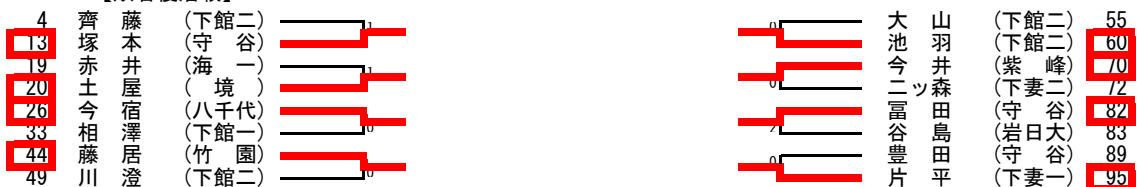

【推薦】 新治 (岩日大) 佐々木 (岩日大) 木沢 (下妻一)