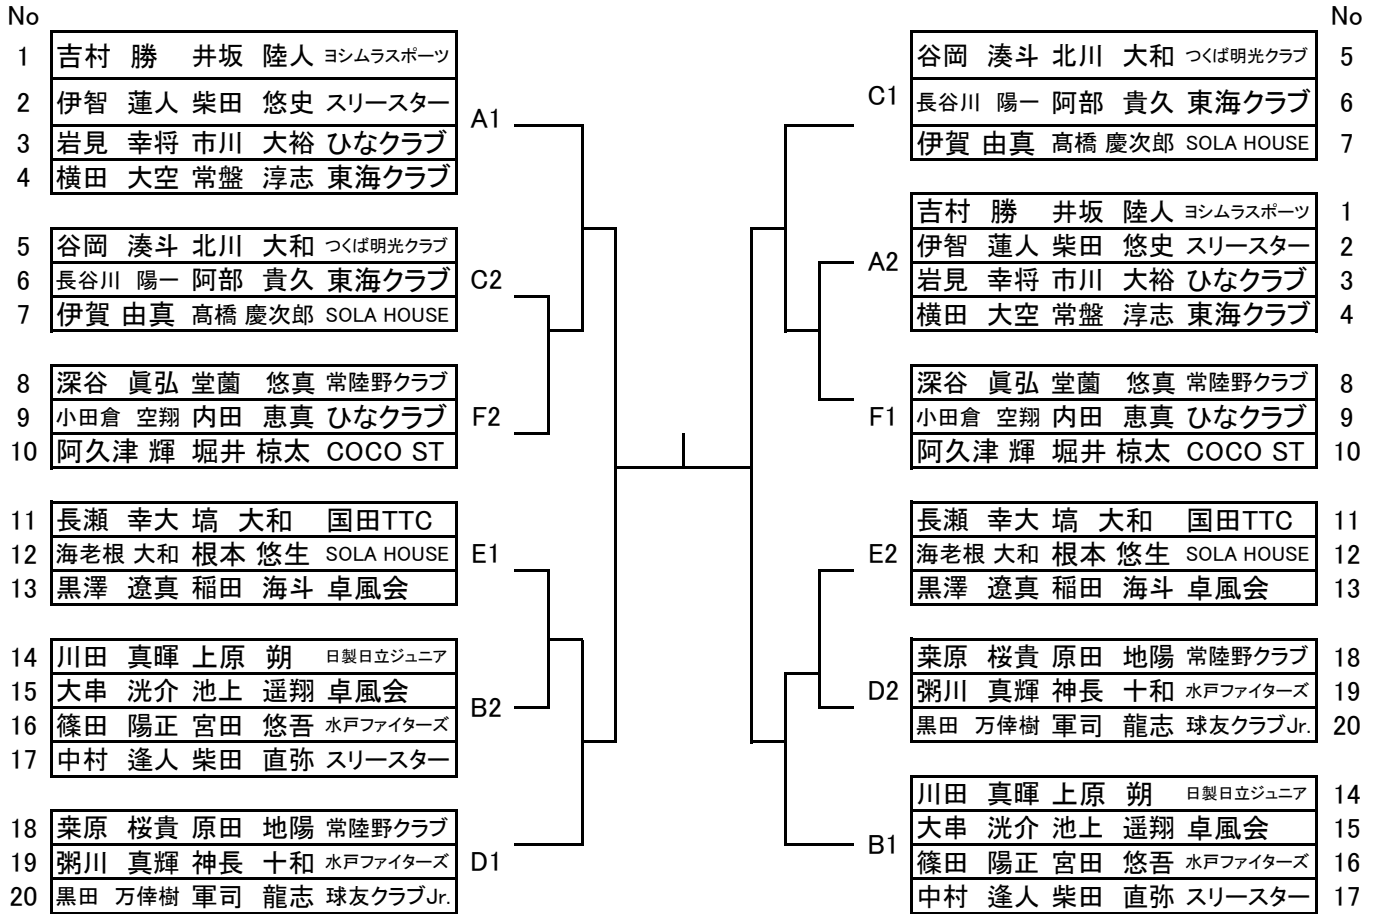

# 男子ダブルス

予選リーグ1位は、A1・B1・C1・D1・E1・F1に入る  
 予選リーグ2位は、A2・B2・C2・D2・E2・F2に入る