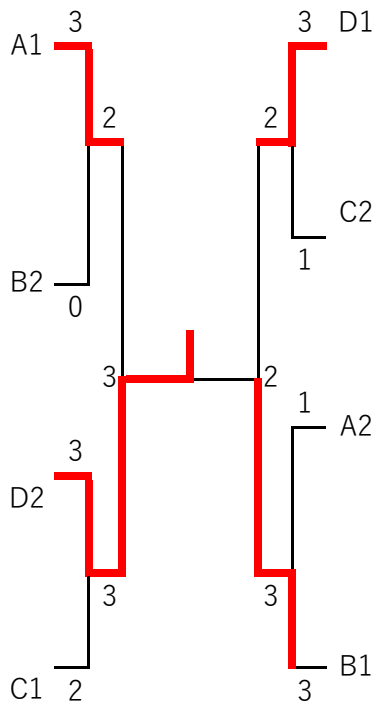

女子ダブルス

No

No

1	北澤 美寿 一柳 愛	サンスポーツJ.S
2	松井 千穂 梶間 心陽	球友クラブJr.
3	大貫 和心 川村 詩	水戸ファイターズ
4	山崎 笑奈 深谷 咲花	常陸野クラブ
5	百木田 愛心 飯島 詩乃	トップピンボン
6	廣木 那菜 梶間 咲良	球友クラブJr.
7	野口 麻耶 吉成 莉奈	東海クラブ
8	佐々木 咲桜 佐々木 望花	ひなクラブ
9	萬場 由衣 横山 貴美子	日立マインタール
10	小宅 未茄 清川 遥加	高萩ジュニア
11	鈴木 美空 久保 日和	SPCジュニア
12	栗原 彩佳 助川 実咲	水戸ファイターズ
13	舘野 結衣 瀬端 唯千華	トップピンボン
14	千葉 七海 梶山 みいな	高萩ジュニア

予選リーグ1位は、A1・B1・C1・D1に入る
 予選リーグ2位は、A2・B2・C2・D2に入る