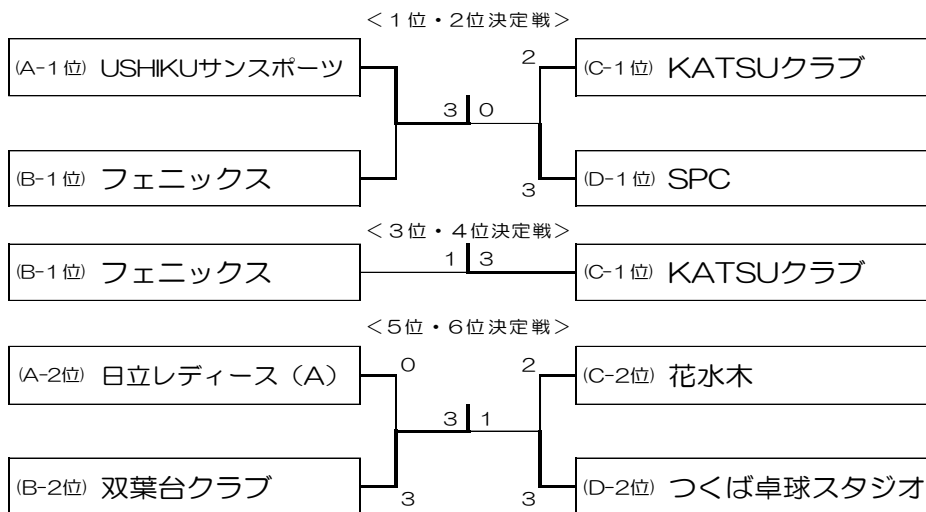

第50回関東ブロックレディース卓球大会
茨城県予選会

開始時刻 9:40 終了時刻 16:45

茨城県武道館 令和5年6月13日(火)

1・2, 3・4コート

Aブロック		1	2	3	4	5	得点	率	順位
1	USHIKUサンスポーツ	/	4-1	5-0	5-0	*	6		1
2	日立レディース(A)	1-4	/	4-1	5-0	*	5		2
3	サン・アクセス	0-5	1-4	/	3-2	*	4		3
4	筑西レディース(B)	0-5	0-5	2-3	/	*	3		4

11・12, 13・14コート

Cブロック		1	2	3	4	5	得点	率	順位
1	KATSUクラブ	/	3-2	5-0	4-1	*	6		1
2	花水木	2-3	/	5-0	4-1	*	5		2
3	水戸レディース(B)	0-5	0-5	/	3-2	*	4		3
4	日立レディース(B)	1-4	1-4	2-3	/	*	3		4

5・6, 7・8コート

Bブロック		1	2	3	4	5	得点	率	順位
1	フェニックス	/	4-1	5-0	4-1	5-0	8		1
2	双葉台クラブ	1-4	/	3-2	3-2	5-0	7		2
3	水戸レディース(A)	0-5	2-3	/	1-4	5-0	5		4
4	ASPiC	1-4	2-3	4-1	/	5-0	6		3
5	桜花クラブ	0-5	0-5	0-5	0-5	/	4		5

15・16, 17・18コート

Dブロック		1	2	3	4	5	得点	率	順位
1	つくば卓球スタジオ	/	3-2	4-1	2-3	*	5		2
2	筑西レディース(A)	2-3	/	3-2	1-4	*	4		3
3	つくば明光クラブ	1-4	2-3	/	0-5	*	3		4
4	SPC	3-2	4-1	5-0	/	*	6		1

結果(茨城県代表6チーム)

1位	USHIKUサンスポーツ
2位	SPC
3位	KATSUクラブ
4位	フェニックス
5位	双葉台クラブ
6位	つくば卓球スタジオ