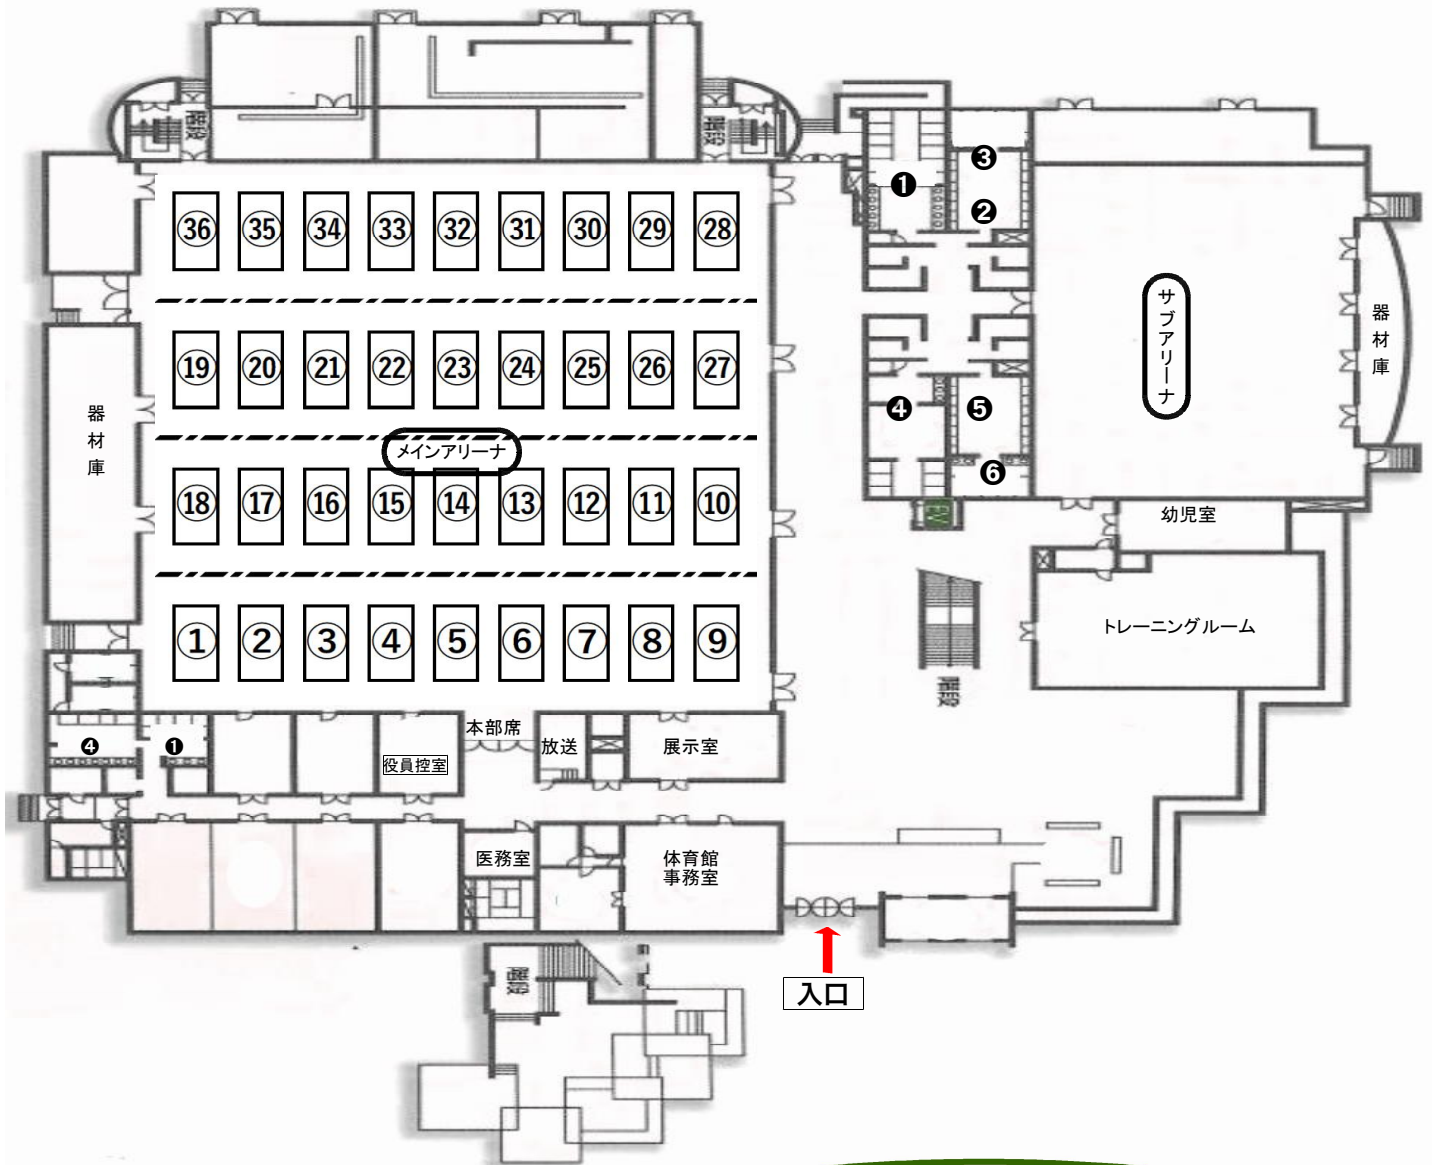

会場内案内図

施設管理者からのお願い

館内案内

- ①女子トイレ
- ②女子更衣室
- ③女子シャワー室
- ④男子トイレ
- ⑤男子更衣室
- ⑥男子シャワー室

1. 上履きで外に出ないでください。
2. 敷地内は禁煙です。
3. 忘れ物をしないようにご注意ください。
4. ゴミはお持ち帰りください。
5. マスク着用は個人の判断です。