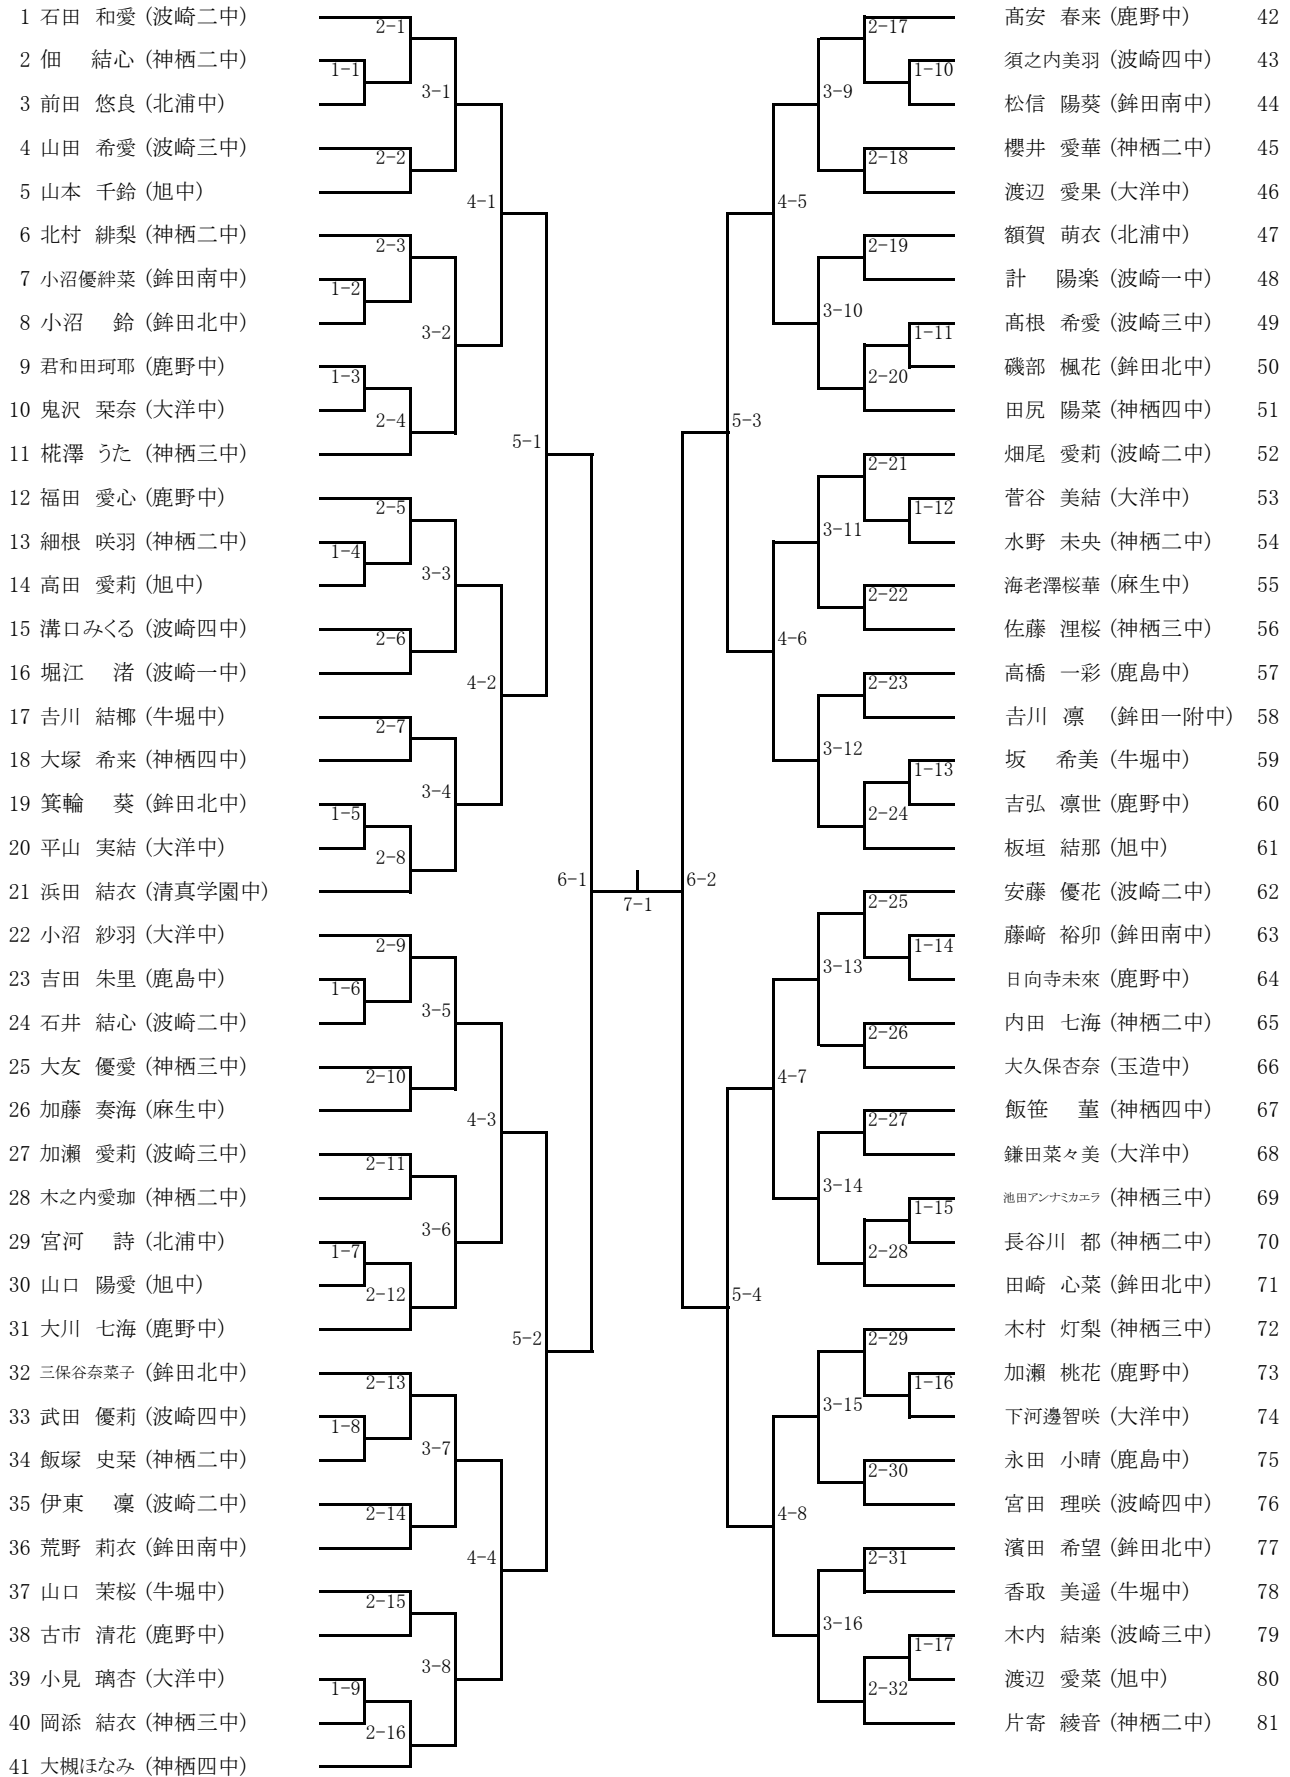

男子ダブルス

- 1 玉造・神達 (波崎三中)
- 2 伊藤・野口 (波崎二中)
- 3 石川・木村 (神栖二中)
- 4 松田・小沼陸 (大野中)
- 5 生駒・山来 (潮来一中)
- 6 大聖寺・細谷 (鉾田北中)
- 7 木植・沼崎 (鹿島中)
- 8 青野・小川 (波崎四中)
- 9 幸保・稲村 (平井中)
- 10 小沼颯・横田 (大洋中)
- 11 森・篠塚 (神栖二中)
- 12 齋藤総・本澤 (北浦中)
- 13 篠塚・小林 (神栖一中)
- 14 内藤・甲斐 (平井中)
- 15 村田・酒井 (鉾田北中)
- 16 伊藤・大網 (神栖三中)
- 17 藤松・中谷里 (鹿島中)
- 18 村田・網代 (波崎一中)
- 19 鈴木・高田 (潮来二中)
- 20 安藤・山本 (波崎二中)
- 21 岡本・鈴木 (神栖四中)
- 22 清田・前田 (大野中)
- 23 出川・松井 (波崎四中)
- 24 茅根・石田 (鉾田一附中)
- 25 長井・矢野 (神栖二中)
- 26 安藤亘・判前 (波崎四中)
- 27 斎藤・近藤 (神栖四中)
- 28 菅谷・直井 (大洋中)
- 29 机・鈴木 (鉾田北中)
- 30 島崎・宮沢 (潮来一中)
- 31 滑川・林 (波崎一中)
- 32 大森・宗高 (鹿島中)
- 33 和泉敬・伏田 (神栖三中)
- 34 佐野・貝塚 (玉造中)
- 35 西丸・柳原 (神栖二中)
- 36 高橋・一ノ瀬 (平井中)
- 37 籠谷・高橋 (波崎二中)
- 38 北嶋・岩田 (鉾田一附中)
- 39 原・美呂津 (平井中)
- 40 諏訪・久保 (清真学園中)
- 41 原・中林 (大野中)
- 42 牧野・坂田寛 (潮来一中)
- 43 藤代・石毛 (波崎三中)
- 44 江利川・千葉 (神栖二中)
- 45 今郡・安藤聖 (波崎四中)
- 46 青木・宮崎 (神栖二中)
- 47 仲本・浅田 (波崎一中)
- 48 飯岡蒼・佐藤 (大洋中)
- 49 鈴木蒼・森垣 (鹿島中)
- 50 田村・野口 (神栖一中)
- 51 糸川・名雪 (波崎二中)

- 小松崎・鈴木 (清真学園中) 52
- 佐藤・瀧本 (波崎三中) 53
- 濱野・矢城 (大野中) 54
- 笠貫・松本 (鹿島中) 55
- 越川・根寄 (大洋中) 56
- 山田・山村 (神栖二中) 57
- 安島・飯島 (玉造中) 58
- 菊地・立石 (鉾田一附中) 59
- 戸村・宮内 (波崎一中) 60
- 堂浦・飯塚 (平井中) 61
- 菅佐原・遠藤 (神栖二中) 62
- 安藤悠・笹本 (波崎四中) 63
- 伊原・宮崎 (北浦中) 64
- 田口・内野 (鹿島中) 65
- 松本・森田 (平井中) 66
- 庄司・工藤 (波崎四中) 67
- 山口・大川 (潮来一中) 68
- 箱崎・橋本 (鉾田北中) 69
- 宮崎・露久保 (神栖一中) 70
- 野口・吉川 (神栖二中) 71
- 猪股・岩崎 (波崎三中) 72
- 小沼力・小島 (大洋中) 73
- 岩瀬・茂木 (波崎二中) 74
- 長澤・星野 (神栖四中) 75
- 小沼彪・濱田 (大野中) 76
- 太田・和泉燈 (神栖三中) 77
- 坂尾・糸日谷 (波崎二中) 78
- 清家・田中 (潮来一中) 79
- 平井・金馬 (神栖二中) 80
- 浅野・大槻 (大野中) 81
- 石田・名雪 (波崎四中) 82
- 飛嶋・阪口 (神栖四中) 83
- 林・廣野 (鹿島中) 84
- 蓮沼・郡司 (鉾田北中) 85
- 石神・吉原 (神栖三中) 86
- 塚原・柳川 (神栖二中) 87
- 船串・細野 (大洋中) 88
- 小野・西崎 (波崎三中) 89
- 花ヶ崎・高安 (神栖一中) 90
- 福井・鬼塚 (神栖二中) 91
- 高橋・遠峰 (大野中) 92
- 出頭・菅藤 (平井中) 93
- 飯岡侑・田村 (大洋中) 94
- 岡田・齊藤絆 (北浦中) 95
- 新館・白土 (波崎二中) 96
- 佐伯・薄井 (鉾田北中) 97
- 小林・星 (波崎四中) 98
- 坂田颯・小峰 (潮来一中) 99
- 田中・久保 (鹿島中) 100
- 佐久間和・佐久間友 (波崎一中) 101
- 坂本・齋藤 (神栖二中) 102

1年女子シングルス

女子ダブルス