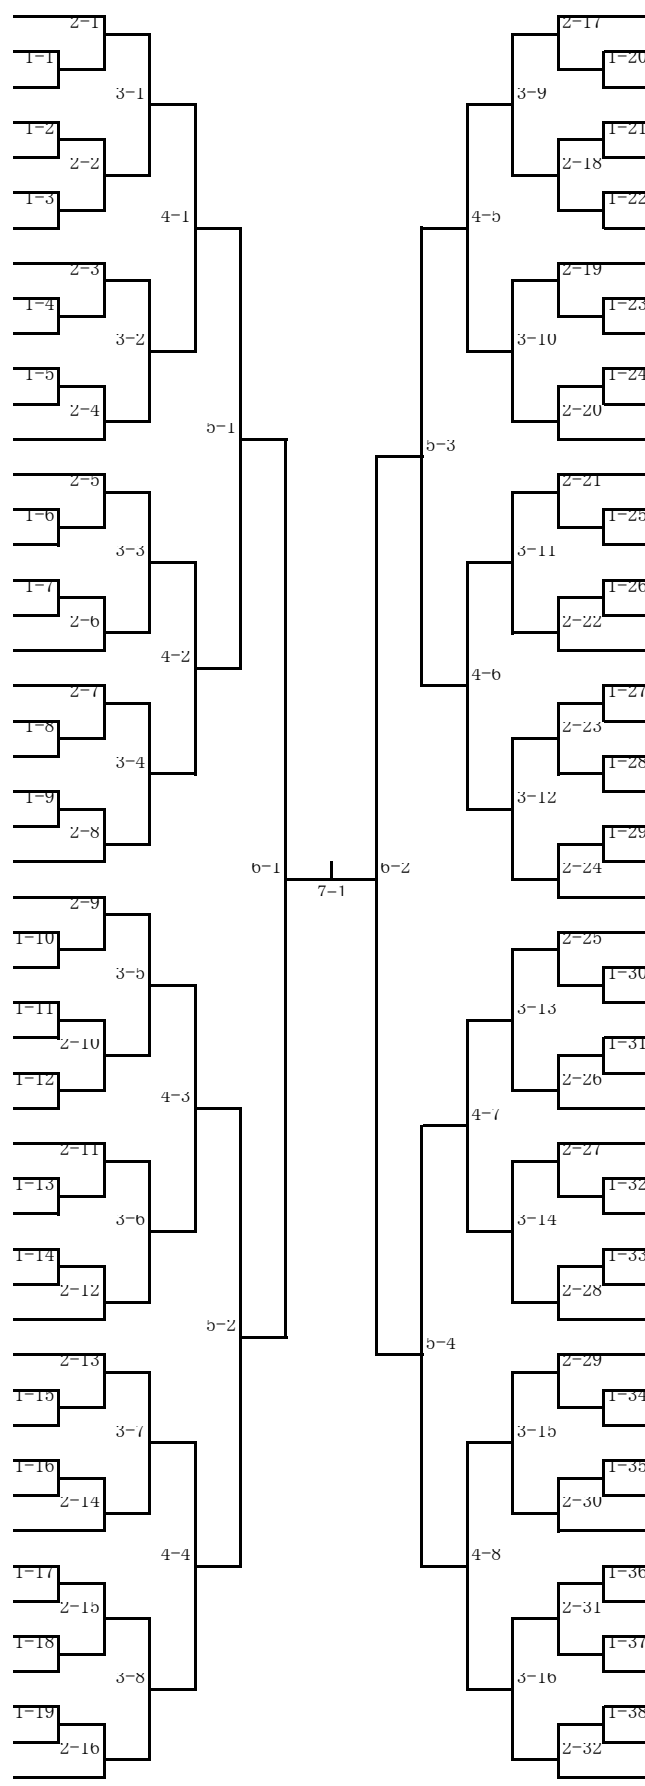

男子ダブルス

1. 1 玉造・神達 (波崎三中)
2. 2 伊藤・野口 (波崎二中)
3. 3 石川・木村 (神栖二中)
4. 4 松田・小沼陸 (大野中)
5. 5 生駒・山来 (潮来一中)
6. 6 大聖寺・細谷 (鉾田北中)
7. 7 木植・沼崎 (鹿島中)
8. 8 青野・小川 (波崎四中)
9. 9 幸保・稲村 (平井中)
10. 10 小沼颯・横田 (大洋中)
11. 11 森・篠塚 (神栖二中)
12. 12 齋藤総・本澤 (北浦中)
13. 13 篠塚・小林 (神栖一中)
14. 14 内藤・甲斐 (平井中)
15. 15 村田・酒井 (鉾田北中)
16. 16 伊藤・大網 (神栖三中)
17. 17 藤松・中谷里 (鹿島中)
18. 18 村田・網代 (波崎一中)
19. 19 鈴木・高田 (潮来二中)
20. 20 安藤・山本 (波崎二中)
21. 21 岡本・鈴木 (神栖四中)
22. 22 清田・前田 (大野中)
23. 23 出川・松井 (波崎四中)
24. 24 茅根・石田 (鉾田一附中)
25. 25 長井・矢野 (神栖二中)
26. 26 安藤亘・判前 (波崎四中)
27. 27 斎藤・近藤 (神栖四中)
28. 28 菅谷・直井 (大洋中)
29. 29 机・鈴木 (鉾田北中)
30. 30 島崎・宮沢 (潮来一中)
31. 31 滑川・林 (波崎一中)
32. 32 大森・宗高 (鹿島中)
33. 33 和泉敬・伏田 (神栖三中)
34. 34 佐野・貝塚 (玉造中)
35. 35 西丸・柳原 (神栖二中)
36. 36 高橋・一ノ瀬 (平井中)
37. 37 籠谷・高橋 (波崎二中)
38. 38 北嶋・岩田 (鉾田一附中)
39. 39 原・美呂津 (平井中)
40. 40 諏訪・久保 (清真学園中)
41. 41 原・中林 (大野中)
42. 42 牧野・坂田寛 (潮来一中)
43. 43 藤代・石毛 (波崎三中)
44. 44 江利川・千葉 (神栖二中)
45. 45 今郡・安藤聖 (波崎四中)
46. 46 青木・宮崎 (神栖二中)
47. 47 仲本・浅田 (波崎一中)
48. 48 飯岡蒼・佐藤 (大洋中)
49. 49 鈴木蒼・森垣 (鹿島中)
50. 50 田村・野口 (神栖一中)
51. 51 糸川・名雪 (波崎二中)

1. 小松崎・鈴木 (清真学園中) 52
2. 佐藤・瀧本 (波崎三中) 53
3. 濱野・矢城 (大野中) 54
4. 笠貫・松本 (鹿島中) 55
5. 越川・根寄 (大洋中) 56
6. 山田・山村 (神栖二中) 57
7. 安島・飯島 (玉造中) 58
8. 菊地・立石 (鉾田一附中) 59
9. 戸村・宮内 (波崎一中) 60
10. 堂浦・飯塚 (平井中) 61
11. 菅佐原・遠藤 (神栖二中) 62
12. 安藤悠・笹本 (波崎四中) 63
13. 伊原・宮崎 (北浦中) 64
14. 田口・内野 (鹿島中) 65
15. 松本・森田 (平井中) 66
16. 庄司・工藤 (波崎四中) 67
17. 山口・大川 (潮来一中) 68
18. 箱崎・橋本 (鉾田北中) 69
19. 宮崎・露久保 (神栖一中) 70
20. 野口・吉川 (神栖二中) 71
21. 猪股・岩崎 (波崎三中) 72
22. 小沼力・小島 (大洋中) 73
23. 岩瀬・茂木 (波崎二中) 74
24. 長澤・星野 (神栖四中) 75
25. 小沼彪・濱田 (大野中) 76
26. 太田・和泉燈 (神栖三中) 77
27. 坂尾・糸日谷 (波崎二中) 78
28. 清家・田中 (潮来一中) 79
29. 平井・金馬 (神栖二中) 80
30. 浅野・大槻 (大野中) 81
31. 石田・名雪 (波崎四中) 82
32. 飛嶋・阪口 (神栖四中) 83
33. 林・廣野 (鹿島中) 84
34. 蓮沼・郡司 (鉾田北中) 85
35. 石神・吉原 (神栖三中) 86
36. 塚原・柳川 (神栖二中) 87
37. 船串・細野 (大洋中) 88
38. 小野・西崎 (波崎三中) 89
39. 花ヶ崎・高安 (神栖一中) 90
40. 福井・鬼塚 (神栖二中) 91
41. 高橋・遠峰 (大野中) 92
42. 出頭・菅藤 (平井中) 93
43. 飯岡侑・田村 (大洋中) 94
44. 岡田・齊藤絆 (北浦中) 95
45. 新館・白土 (波崎二中) 96
46. 佐伯・薄井 (鉾田北中) 97
47. 小林・星 (波崎四中) 98
48. 坂田颯・小峰 (潮来一中) 99
49. 田中・久保 (鹿島中) 100
50. 佐久間和・佐久間友 (波崎一中) 101
51. 坂本・齋藤 (神栖二中) 102