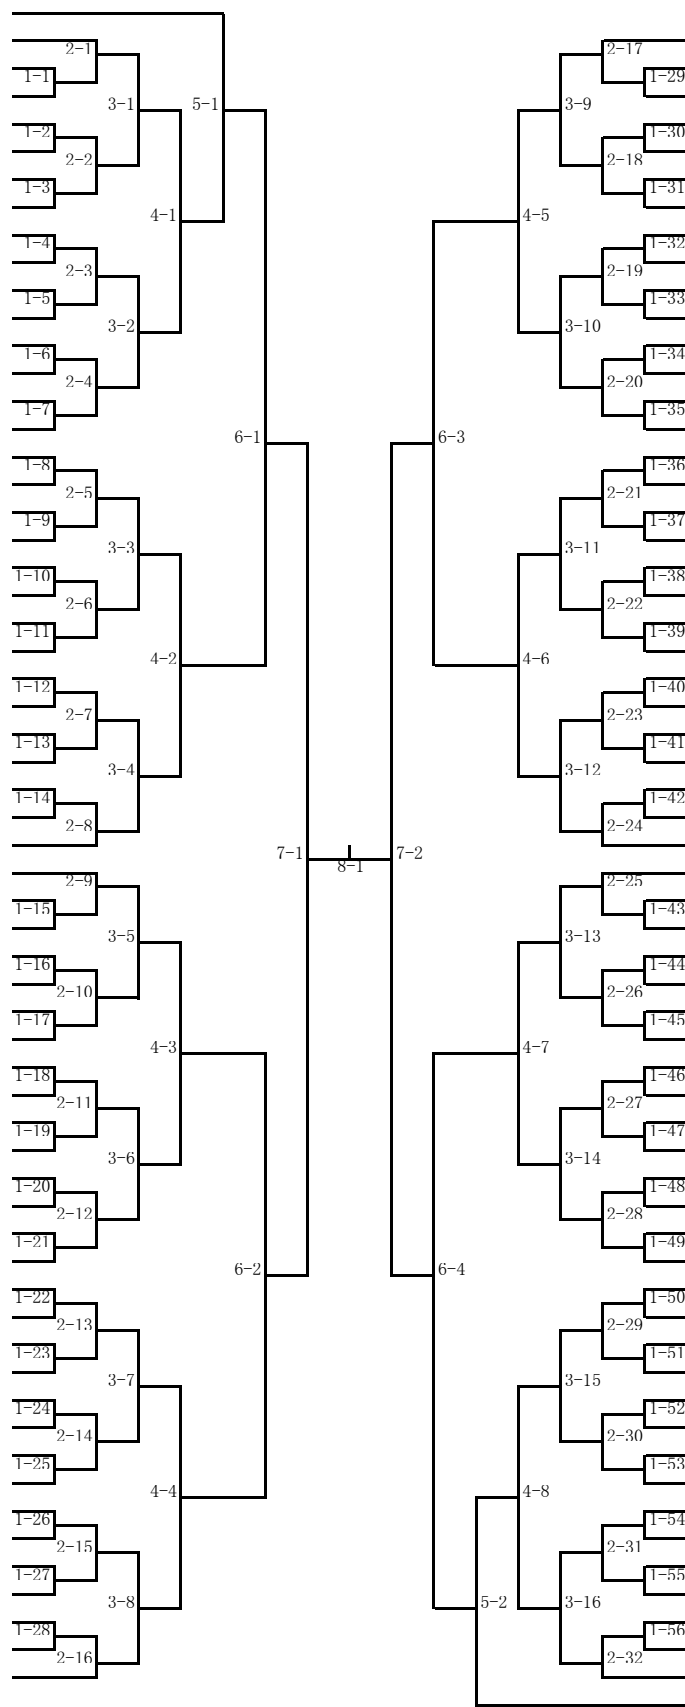

1年男子シングルス

- (推) 岡田 僚介 (高松中)
- 1 菅佐原 翔 (神栖二中)
- 2 大坂 春翔 (神栖一中)
- 3 田中琉之介 (潮来一中)
- 4 宮崎 瑞己 (神栖四中)
- 5 片岡 裕翔 (大洋中)
- 6 瀧本 健 (波崎三中)
- 7 高橋 凛煌 (玉造中)
- 8 箕輪 秀雅 (旭中)
- 9 山来 愛斗 (潮来一中)
- 10 石田 愛斗 (波崎四中)
- 11 坂本理飛人 (鹿野中)
- 12 白土 武丸 (波崎二中)
- 13 大久保宙音 (鹿島中)
- 14 大澤 陽太 (神栖二中)
- 15 郡司 優輝 (鉦田北中)
- 16 久保 仁 (清真学園中)
- 17 細谷 諄 (鉦田北中)
- 18 笹目 湧斗 (玉造中)
- 19 野口 颯介 (波崎二中)
- 20 平塚 也勝 (麻生中)
- 21 中山 煌輝 (鉦田南中)
- 22 渡邊 楓牙 (神栖三中)
- 23 飯塚 晟歩 (平井中)
- 24 原 航 (大野中)
- 25 大槻 一真 (神栖四中)
- 26 猪股 寛人 (波崎三中)
- 27 柳川 大陽 (神栖二中)
- 28 亀田 玄希 (神栖二中)
- 29 清家 葉名 (潮来一中)
- 30 安藤 悠希 (波崎四中)
- 31 蓮沼 正明 (鉦田北中)
- 32 作田 悠人 (神栖四中)
- 33 八品 友樹 (麻生中)
- 34 大須賀海斗 (神栖二中)
- 35 谷口 智哉 (玉造中)
- 36 籠谷 尚槻 (波崎二中)
- 37 菅藤 蓮 (平井中)
- 38 中村 怜生 (鹿野中)
- 39 高橋 唯人 (玉造中)
- 40 工藤 榮都 (波崎四中)
- 41 今泉 晴琉 (鉦田南中)
- 42 矢城 右京 (大野中)
- 43 野口 蒼太 (神栖一中)
- 44 小峰 瑞生 (潮来一中)
- 45 鬼塚 琉星 (神栖二中)
- 46 横田琉玖斗 (大洋中)
- 47 酒井 滉弥 (鉦田北中)
- 48 佐藤 新志 (波崎三中)
- 49 幸保 絢大 (平井中)
- 50 森 龍成 (神栖二中)
- 51 名雪 将太 (波崎四中)
- 52 生駒 恭佑 (潮来一中)
- 53 平岡 泰祐 (鹿島中)
- 54 村田 方明 (鉦田北中)
- 55 高橋 怜恩 (波崎二中)
- 56 王 瑞 (玉造中)
- 57 内藤幸希史 (神栖二中)
- 58 鯉沼 蒼生 (鹿野中)
- 59 沼田 優人 (神栖三中)
- 60 久保 大河 (北浦中)

- 箱崎 絢也 (鉦田北中) 61
- 馬上 倅一 (鹿野中) 62
- 松井 拓海 (波崎四中) 63
- 谷黒 悠斗 (神栖二中) 64
- 大網 椿咲 (神栖三中) 65
- 馬渡 玲王 (鹿島中) 66
- 飯河 悠人 (麻生中) 67
- 新館 漣斗 (波崎二中) 68
- 濱田 郁馬 (大野中) 69
- 代々城悠河 (玉造中) 70
- 稲村 颯人 (平井中) 71
- 篠塚大久翔 (神栖二中) 72
- 坂田 寛太 (潮来一中) 73
- 直井 飛翔 (大洋中) 74
- 小林 晃大 (神栖一中) 75
- 塚原 奨 (神栖二中) 76
- 中島 樹 (波崎二中) 77
- 濱野 雄磨 (大野中) 78
- 横瀬 大暉 (北浦中) 79
- 松本 瑠生 (玉造中) 80
- 伊藤 良広 (神栖三中) 81
- 佐伯 颯馬 (鉦田北中) 82
- 神山 将大 (神栖四中) 83
- 池原 楓真 (清真学園中) 84
- 岩崎 隼人 (波崎一中) 85
- 牧野 蒼大 (潮来一中) 86
- 大聖寺 琉 (鉦田北中) 87
- 磯村 俊太 (鹿島中) 88
- 高橋竹千代 (神栖二中) 89
- 出川 彪瑠 (波崎四中) 90
- 遠藤 直人 (神栖二中) 91
- 坂本 崇樹 (玉造中) 92
- 笹本 悠人 (波崎四中) 93
- 中林 海斗 (大野中) 94
- 真山 樹野 (神栖四中) 95
- 森田 泰史 (平井中) 96
- 和泉 燈矢 (神栖三中) 97
- 平塚 全 (麻生中) 98
- 滝原 悠生 (神栖二中) 99
- 福田 大賀 (鹿野中) 100
- 小林 幸生 (波崎四中) 101
- 中谷里龍希 (神栖二中) 102
- 薄井 翼 (鉦田北中) 103
- 富田 遥真 (波崎三中) 104
- 宮沢 泰牙 (潮来一中) 105
- 橋本 修也 (鉦田北中) 106
- 松本 宏輝 (平井中) 107
- 福井 空 (神栖二中) 108
- 田村 秀明 (神栖一中) 109
- 坂田 颯太 (潮来一中) 110
- 土井日那太 (鹿野中) 111
- 星 奏多 (波崎四中) 112
- 中野 愛斗 (鉦田南中) 113
- 石田 大介 (鉦田一附中) 114
- 伊藤 颯汰 (波崎二中) 115
- 工藤 正太郎 (鹿島中) 116
- 額賀 麻緒 (北浦中) 117
- 松澤 駿吾 (玉造中) 118
- 山中 琉 (神栖二中) 119
- 菅谷宗一朗 (大洋中) 120
- 神達 仁天 (波崎三中) (推)