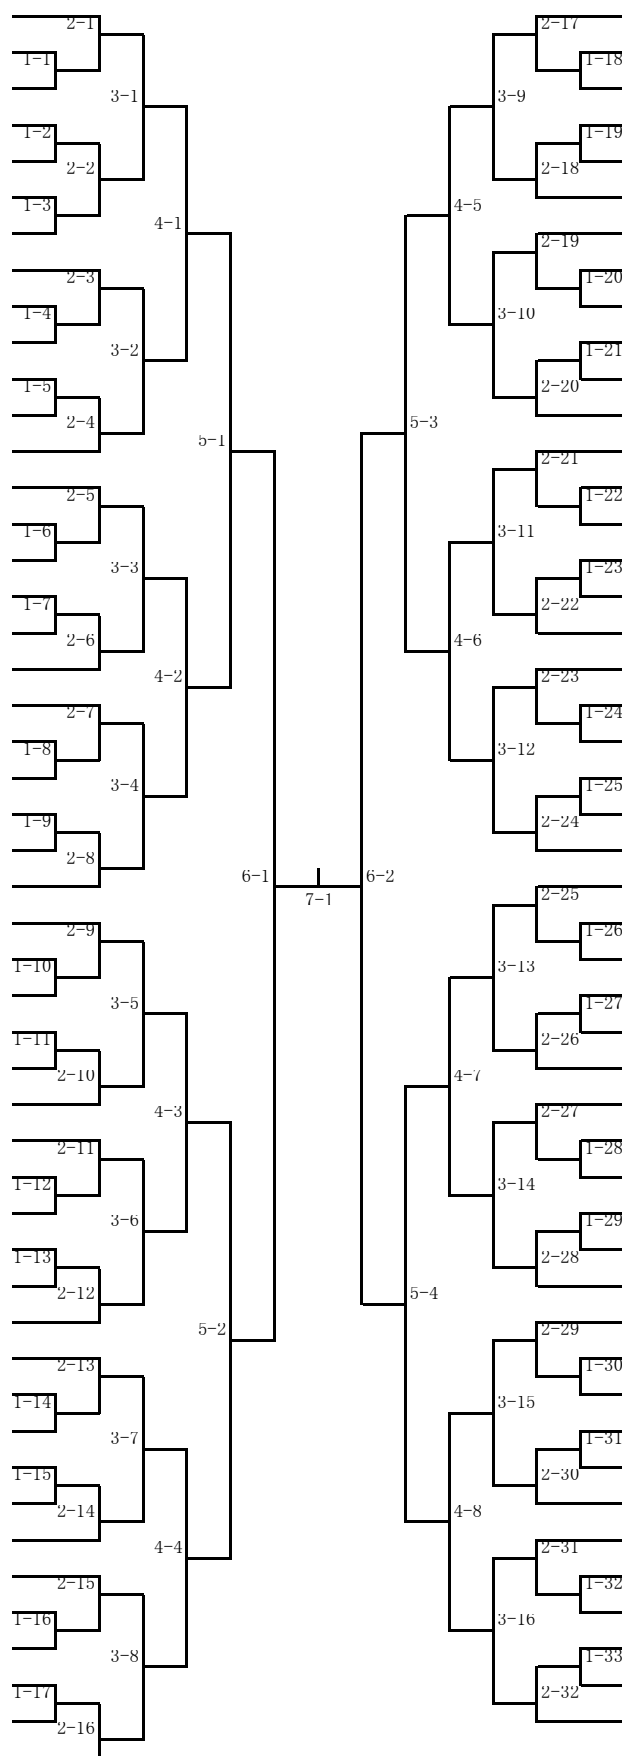

2年女子シングルス

- 1 田中璃々子 (波崎三中)
- 2 石毛 凧紗 (鹿島中)
- 3 藤沼 琴羽 (旭中)
- 4 保立 悠乃 (神栖二中)
- 5 鬼沢 優生 (鉦田北中)
- 6 田原 莉奈 (神栖三中)
- 7 野口 百愛 (神栖四中)
- 8 服部ちひろ (鉦田北中)
- 9 小林 夢依 (北浦中)
- 10 平山 月海 (大洋中)
- 11 笹本 乃愛 (波崎一中)
- 12 鈴木 杏菜 (神栖四中)
- 13 八角 もあ (波崎四中)
- 14 埜口 桜里 (鹿野中)
- 15 梅原 凜 (波崎四中)
- 16 田沼 羽麗 (波崎三中)
- 17 大網 夢夏 (神栖三中)
- 18 黒木 紗乃 (鹿島中)
- 19 久保 仁乃 (大野中)
- 20 池田 莉菜 (神栖四中)
- 21 佐藤 美沙 (鉦田北中)
- 22 岡野 由依 (波崎三中)
- 23 笹目 愛華 (旭中)
- 24 西畑 夢美 (神栖二中)
- 25 鈴木和佳奈 (波崎四中)
- 26 宮本 璃子 (神栖四中)
- 27 小室 希海 (鉦田南中)
- 28 伊藤 来実 (神栖三中)
- 29 遠藤 麻姫 (波崎三中)
- 30 大竹徳乃花 (神栖二中)
- 31 並木 佑衣 (鉦田北中)
- 32 永石 早綾 (清真学園中)
- 33 藤沼 宥圭 (旭中)
- 34 佐藤日菜乃 (波崎一中)
- 35 木村 友香 (大洋中)
- 36 善利 紅杏 (鹿島中)
- 37 下館かうり (波崎四中)
- 38 堀田 陽由 (鉦田北中)
- 39 石川 琴芭 (波崎一中)
- 40 石津 奏心 (神栖二中)
- 41 大内 唯愛 (鉦田南中)
- 42 内田 梨央 (波崎三中)
- 43 山崎 美桜 (鹿島中)
- 44 保立陽菜里 (波崎二中)
- 45 藤原 紗希 (神栖四中)
- 46 矢口結希名 (北浦中)
- 47 内藤 康夏 (神栖二中)
- 48 小湊 紗那 (大野中)
- 49 印南 成弥 (波崎四中)

- 石井 莉奈 (神栖四中) 50
- 伊東 咲枝 (波崎二中) 51
- 藤田 羽奏 (鉦田北中) 52
- 吉川 陽菜 (旭中) 53
- 川野明日香 (神栖二中) 54
- 内村 心奏 (波崎四中) 55
- 羽根川未蘭 (波崎三中) 56
- 後藤ももか (鹿島中) 57
- 谷中 心菜 (波崎一中) 58
- 森 美沙季 (北浦中) 59
- 額賀くるみ (神栖二中) 60
- 藤岡 希実 (鹿野中) 61
- 提針 里奈 (鉦田北中) 62
- 石川 桜 (波崎三中) 63
- 石毛 利音 (神栖二中) 64
- 田山 美穂 (鉦田南中) 65
- 川村 悠奈 (清真学園中) 66
- 黒崎 菜友 (神栖四中) 67
- 坂野 菜月 (神栖三中) 68
- 菅谷 鈴紗 (大洋中) 69
- 秋山ひなた (鉦田一附中) 70
- 佐藤 彩羽 (鹿島中) 71
- 宮口 小葉 (波崎三中) 72
- 安藤 優花 (波崎四中) 73
- 堤 花菜 (波崎二中) 74
- 出久根陽麻里 (鉦田北中) 75
- 野口 梨櫻 (神栖四中) 76
- 澤口 仁奈 (神栖二中) 77
- 田口こ之美 (旭中) 78
- 田中 美羽 (波崎四中) 79
- 色川 湖春 (鉦田北中) 80
- 細川莉々花 (鹿島中) 81
- 鎌田 紗奈 (大野中) 82
- 篠原 桜咲 (波崎三中) 83
- 守谷 蒼唯 (神栖三中) 84
- 岸野 葵 (清真学園中) 85
- 知念 美虹 (神栖四中) 86
- 畔蒜里桜奈 (波崎三中) 87
- 池嶋 花歩 (波崎四中) 88
- 柳町 祐希 (麻生中) 89
- 浪川 心尋 (神栖二中) 90
- 鈴木 詩音 (北浦中) 91
- 栗又 美音 (玉造中) 92
- 篠塚梨々菜 (波崎一中) 93
- 谷川 葉奈 (鹿島中) 94
- 大網 夢乃 (神栖二中) 95
- 村田 恋菜 (鉦田北中) 96
- 神田 楓 (波崎四中) 97