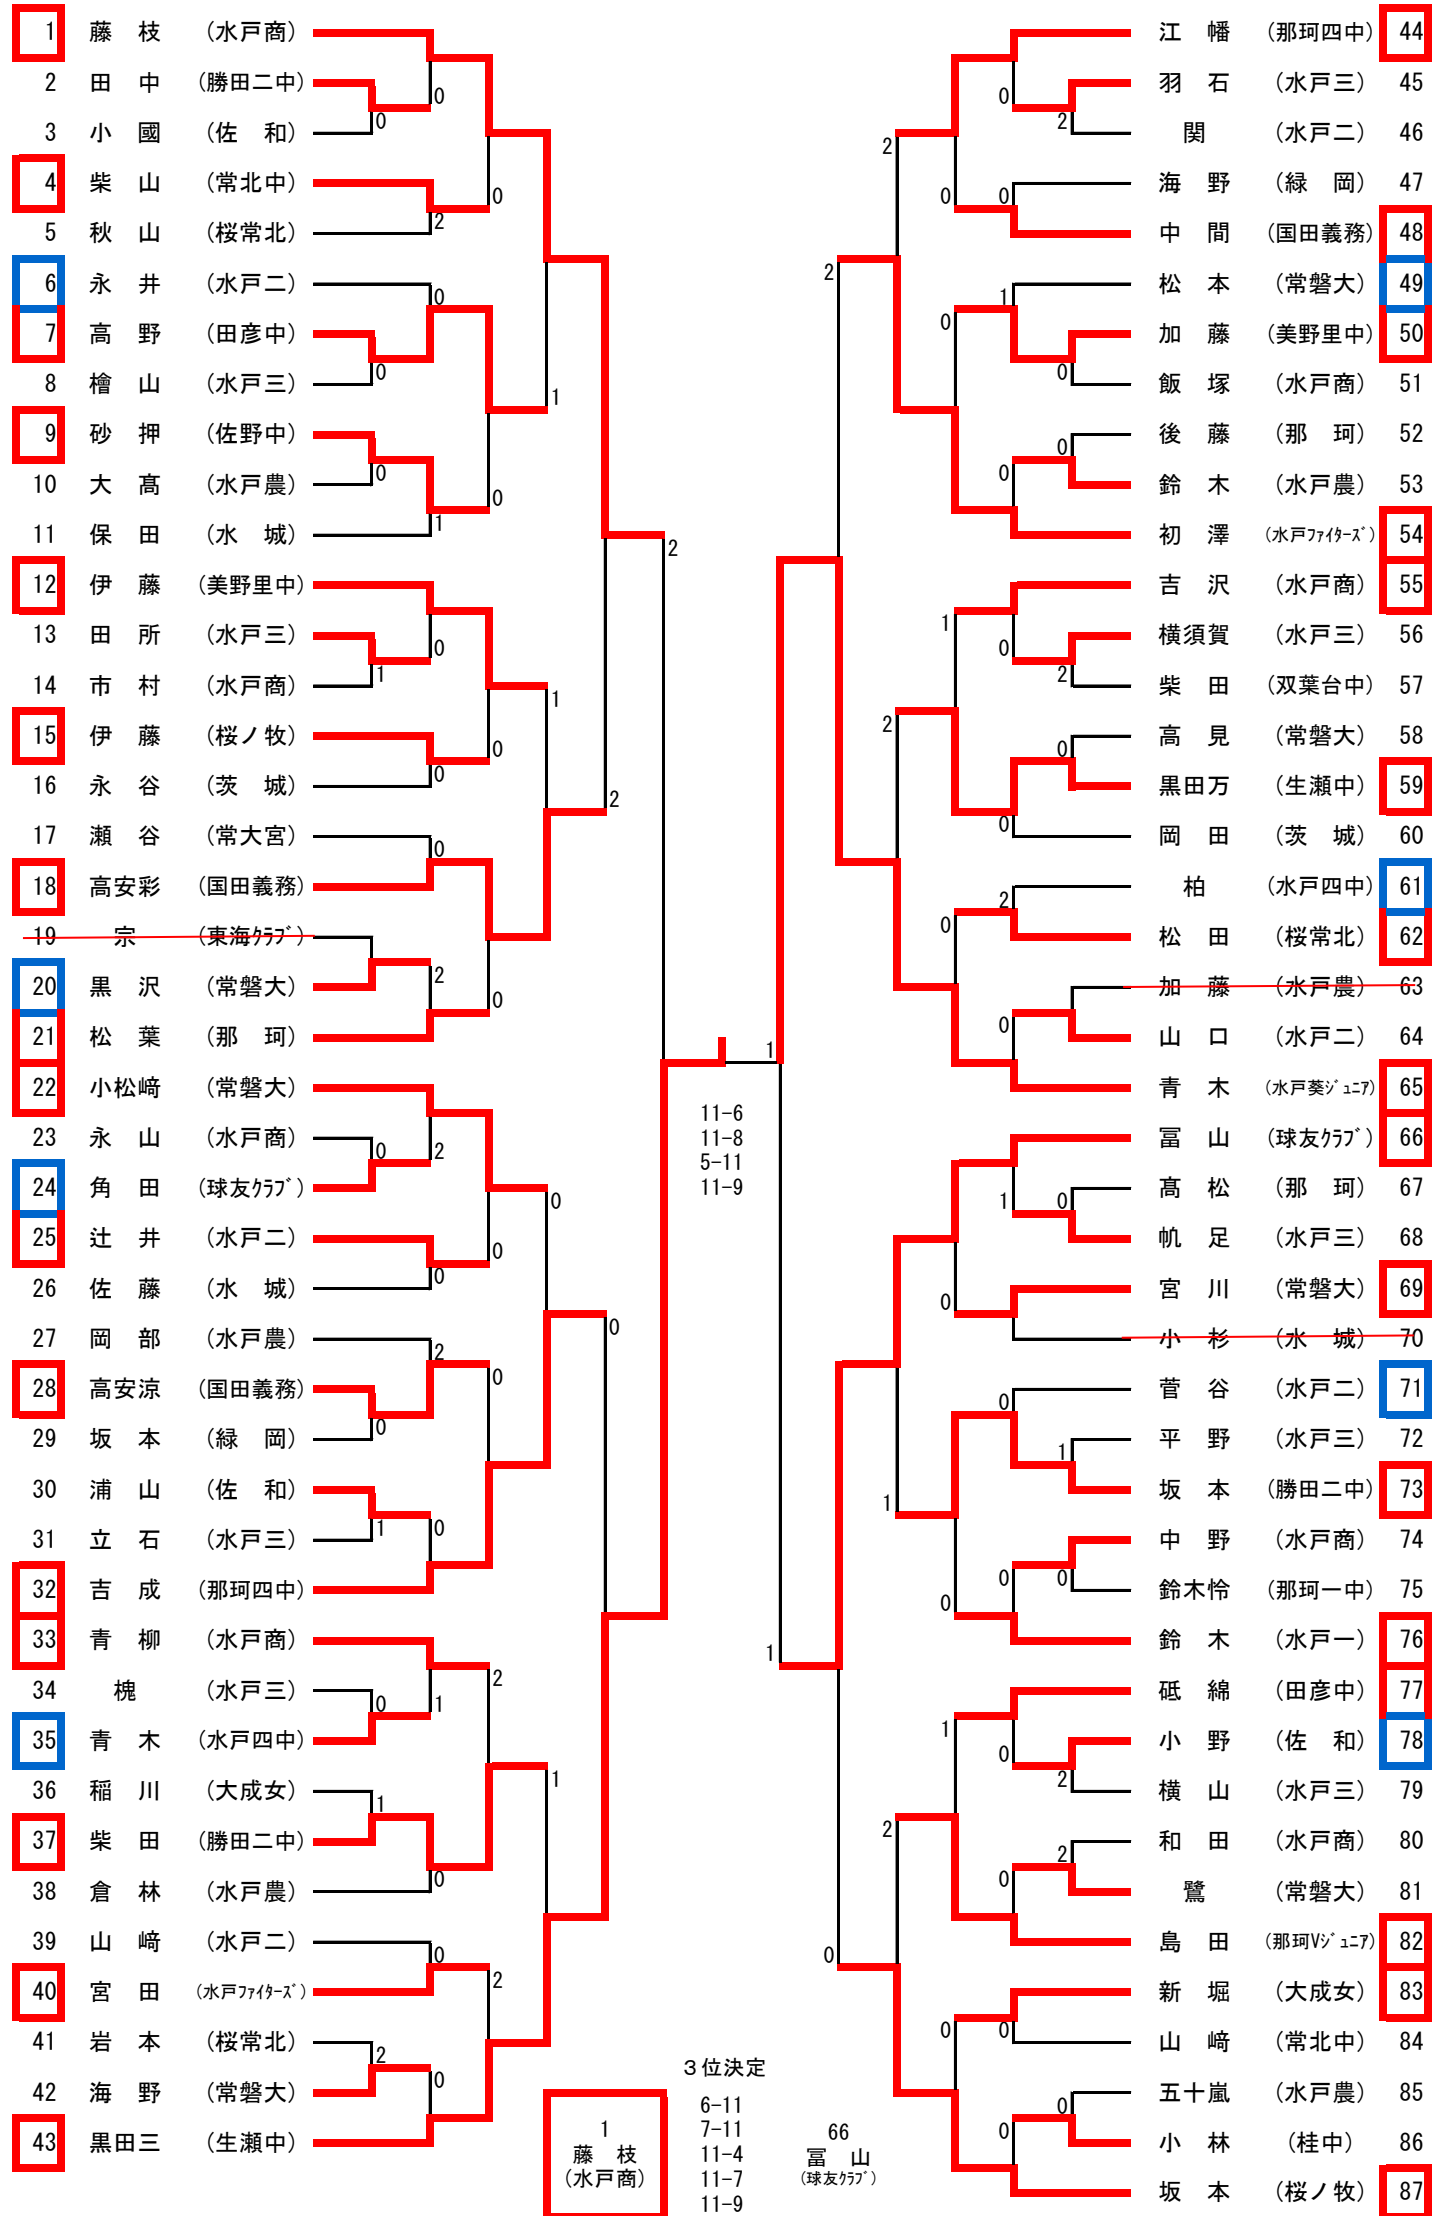

男子シングルス (1) 2次免除：荻津(水戸ファイターズ), 菅谷(大島中)

村上(東海中), 石川(東海南中)

男子シングルス (2)

女子シングルス

推薦：江幡・吉田・室谷・菊池・堀内(大成女), 杉原(那珂)  
 2次免除：三村・田尻(OverLimit), 大橋・東澤・江幡(田彦中)  
 小泉(那珂Vジュニア), 鈴木彩・金澤(那珂一中), 米川(勝田二中)  
 松岡(水戸葵ジュニア)

男子ダブルス

女子ダブルス 推薦：江幡・吉田(大成女)

代表決定戦

男子シングルス

5	磯崎	(那珂)		川崎	(茨城)	91
7	岩澤	(笠原中)		林	(桜ノ牧)	98
16	岡崎	(茨城東)		小西	(那珂)	100
17	伊藤	(水城)		落合	(水戸一)	105
26	大畠	(桜ノ牧)		永井	(茨城)	113
32	滝沢	(那珂湊)		箕輪	(笠間)	118
36	永山	(那珂)		粥川	(水戸一)	121
40	福島	(水戸商)		益子	(那珂四中)	128
48	福島	(桜ノ牧)		金成	(水城)	136
54	深谷	(勝田三中)		荻津	(水戸一)	138
59	山崎	(山方クラブ)		田中	(茨城)	148
62	吉田	(水戸一)		石川	(勝田工)	150
69	小松	(水戸工)		高安	(水戸商)	158
75	相田	(水戸商)		渡邊	(山方中)	162
80	関根	(桜ノ牧)		仲田	(水戸商)	168
83	高野	(茨高専)		柏葉	(球友クラブ)	170

女子シングルス

2	田中	(勝田二中)		羽石	(水戸三)	45
5	秋山	(桜常北)		海野	(緑岡)	47
6	永井	(水戸二)		松本	(常磐大)	49
11	保田	(水城)		鈴木	(水戸農)	53
13	田所	(水戸三)		横須賀	(水戸三)	56
16	永谷	(茨城)		岡田	(茨城)	60
17	瀬谷	(常大宮)		柏	(水戸四中)	61
20	黒沢	(常磐大)		山口	(水戸二)	64
24	角田	(球友クラブ)		帆足	(水戸三)	68
26	佐藤	(水城)		小杉	(水城)	70
27	岡部	(水戸農)		菅谷	(水戸二)	71
30	浦山	(佐和)		中野	(水戸商)	74
35	青木	(水戸四中)		小野	(佐和)	78
38	倉林	(水戸農)		鷺	(常磐大)	81
39	山崎	(水戸二)		山崎	(常北中)	84
42	海野	(常磐大)		小林	(桂中)	86

代表決定戦  
 男子ダブルス

3	大森・飛田	(勝田工)	0	久保田・斉藤	(桜ノ牧)	34
7	月村・諸川	(常磐大)		吉田・萩谷	(水戸一)	38
8	成實・向川	(勝田工)	1	栗原・弓野	(水戸農)	40
12	福嶋・岡野	(水戸商)		清水・檜山	(佐和)	44
19	石川・萩野間	(勝田工)	0	小笠原・檜山	(水城)	50
22	皆川・藤井	(水戸一)		富山・永山	(那珂)	52
24	荻津・鈴木	(水戸一)		関・志鳥	(那珂湊)	59
29	倉田・加藤	(桜ノ牧)	2	長神・高橋	(桜ノ牧)	61