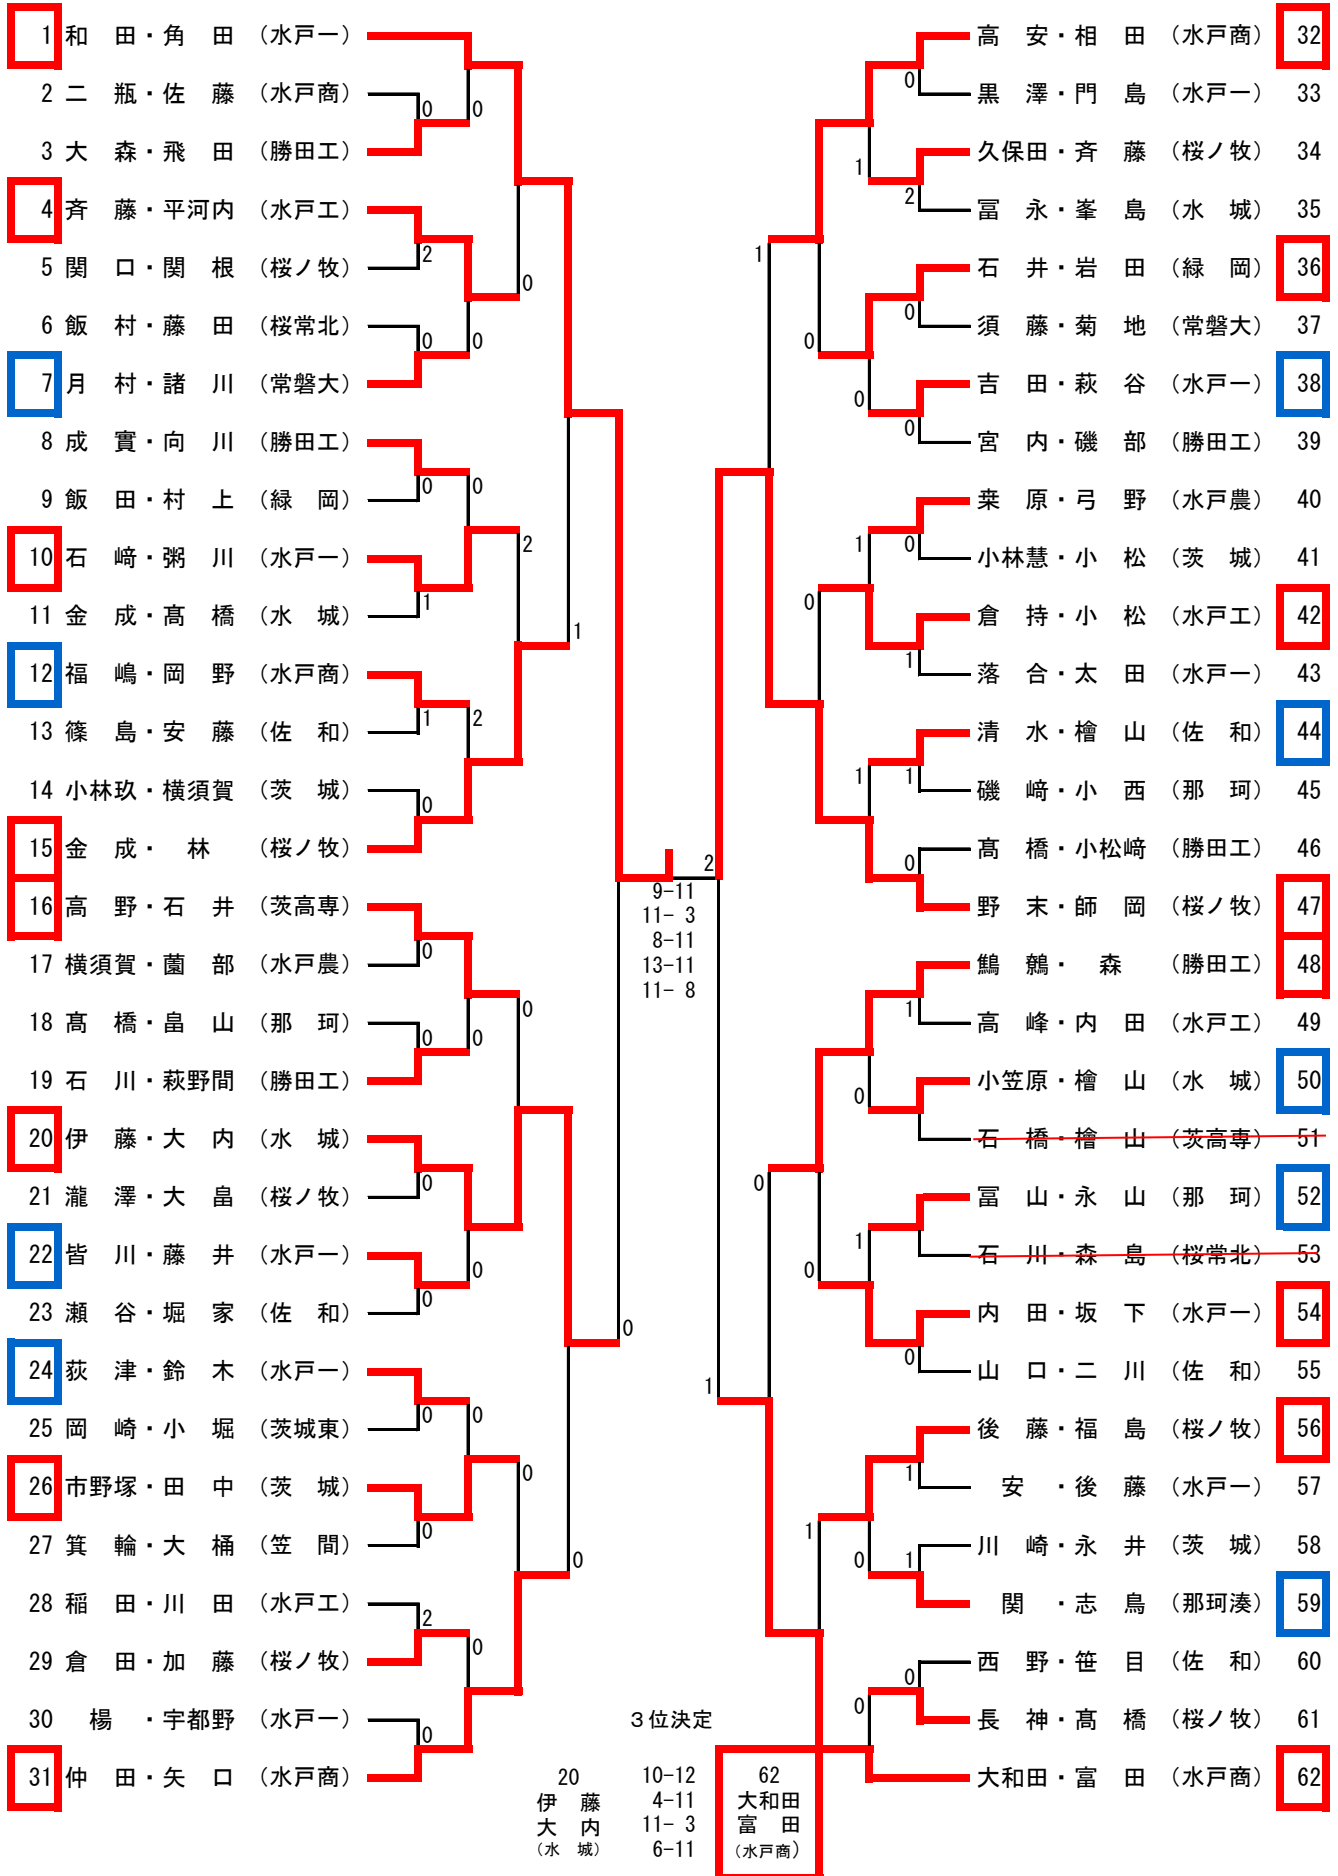

男子シングルス (1) 2次免除：荻津(水戸ファイターズ), 菅谷(大島中)

村上(東海中), 石川(東海南中)

男子シングルス (2)

女子シングルス

推薦：江幡・吉田・室谷・菊池・堀内(大成女), 杉原(那珂)  
 2次免除：三村・田尻(OverLimit), 大橋・東澤・江幡(田彦中)  
 小泉(那珂Vジュニア), 鈴木彩・金澤(那珂一中), 米川(勝田二中)  
 松岡(水戸葵ジュニア)

男子ダブルス

女子ダブルス 推薦：江幡・吉田(大成女)

代表決定戦

男子シングルス

5	磯崎	(那珂)		川崎	(茨城)	91
7	岩澤	(笠原中)		林	(桜ノ牧)	98
16	岡崎	(茨城東)		小西	(那珂)	100
17	伊藤	(水城)		落合	(水戸一)	105
26	大畠	(桜ノ牧)		永井	(茨城)	113
32	滝沢	(那珂湊)		箕輪	(笠間)	118
36	永山	(那珂)		粥川	(水戸一)	121
40	福島	(水戸商)		益子	(那珂四中)	128
48	福島	(桜ノ牧)		金成	(水城)	136
54	深谷	(勝田三中)		荻津	(水戸一)	138
59	山崎	(山方クラブ)		田中	(茨城)	148
62	吉田	(水戸一)		石川	(勝田工)	150
69	小松	(水戸工)		高安	(水戸商)	158
75	相田	(水戸商)		渡邊	(山方中)	162
80	関根	(桜ノ牧)		仲田	(水戸商)	168
83	高野	(茨高専)		柏葉	(球友クラブ)	170

女子シングルス

2	田中	(勝田二中)		羽石	(水戸三)	45
5	秋山	(桜常北)		海野	(緑岡)	47
6	永井	(水戸二)		松本	(常磐大)	49
11	保田	(水城)		鈴木	(水戸農)	53
13	田所	(水戸三)		横須賀	(水戸三)	56
16	永谷	(茨城)		岡田	(茨城)	60
17	瀬谷	(常大宮)		柏	(水戸四中)	61
20	黒沢	(常磐大)		山口	(水戸二)	64
24	角田	(球友クラブ)		帆足	(水戸三)	68
26	佐藤	(水城)		小杉	(水城)	70
27	岡部	(水戸農)		菅谷	(水戸二)	71
30	浦山	(佐和)		中野	(水戸商)	74
35	青木	(水戸四中)		小野	(佐和)	78
38	倉林	(水戸農)		鷺	(常磐大)	81
39	山崎	(水戸二)		山崎	(常北中)	84
42	海野	(常磐大)		小林	(桂中)	86

代表決定戦  
 男子ダブルス

3	大森・飛田	(勝田工)	0	久保田・斉藤	(桜ノ牧)	34
7	月村・諸川	(常磐大)		吉田・萩谷	(水戸一)	38
8	成實・向川	(勝田工)	1	栗原・弓野	(水戸農)	40
12	福嶋・岡野	(水戸商)		清水・檜山	(佐和)	44
19	石川・萩野間	(勝田工)	0	小笠原・檜山	(水城)	50
22	皆川・藤井	(水戸一)		富山・永山	(那珂)	52
24	荻津・鈴木	(水戸一)		関・志鳥	(那珂湊)	59
29	倉田・加藤	(桜ノ牧)	2	長神・高橋	(桜ノ牧)	61