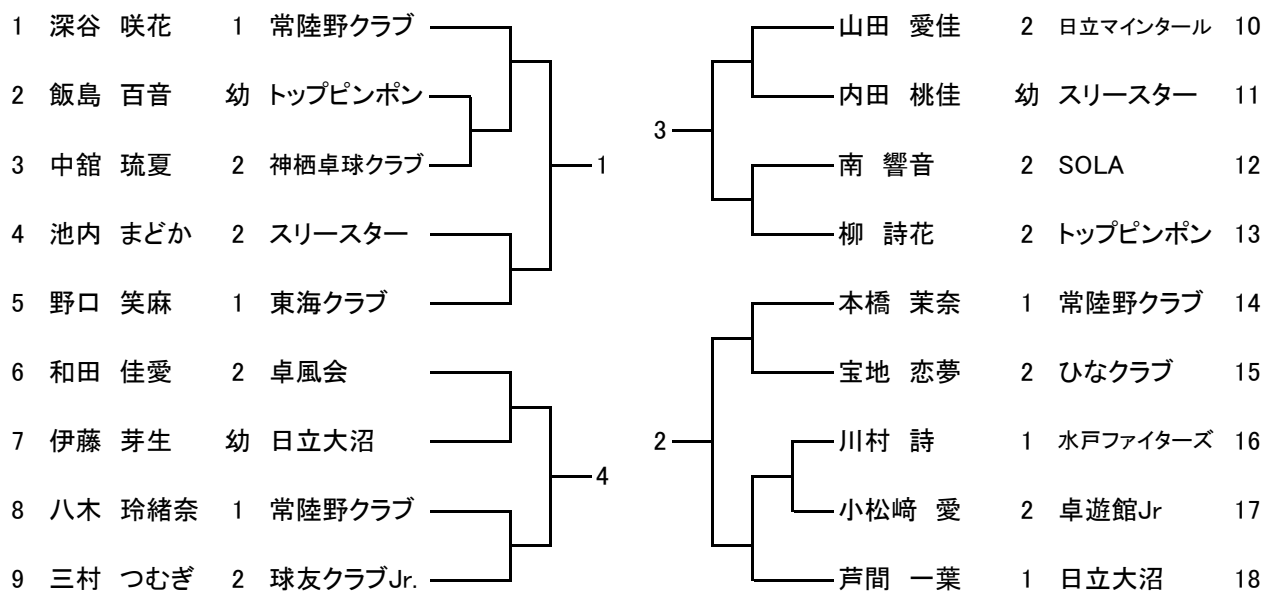

バンビ女子

決勝リーグ(1~4)					勝敗	順位
1		*				
2			*			
3				*		
4					*	