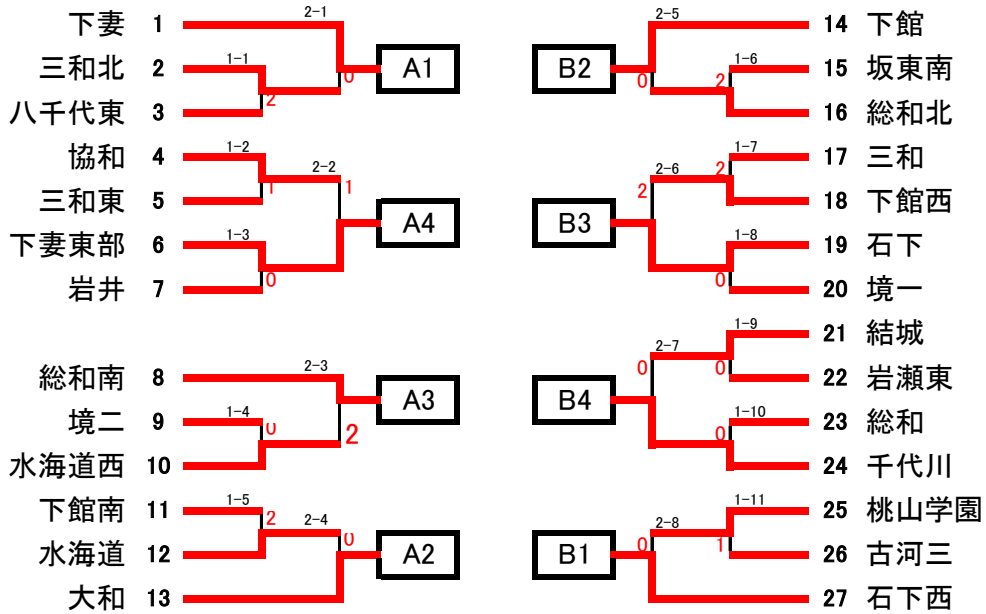

令和5年度 茨城県新人体育大会 県西地区大会 卓球の部  
**男子団体戦** 令和5年10月12日(木)  
 ゴヨーふれあいスポーツセンター

準決勝リーグA ①1-4, 2-3 ②1-3, 2-4 ③1-2, 3-4

		A1	A2	A3	A4	ポイント	順位
A1	下妻	-	3-2	3-0	3-1	6	1
A2	大和	2-3	-	3-1	3-0	5	2
A3	総和南	0-3	1-3	-	1-3	3	4
A4	下妻東部	1-3	0-3	3-1	-	4	3

準決勝リーグB ①1-4, 2-3 ②1-3, 2-4 ③1-2, 3-4

		B1	B2	B3	B4	ポイント	順位
B1	石下西	-	0-3	3-1	3-1	5	2
B2	下館	3-0	-	3-0	3-1	6	1
B3	石下	1-3	0-3	-	2-3	3	4
B4	千代川	1-3	1-3	3-2	-	4	3

決勝  
 A1位 下妻 3 — 1 B1位 下館

3位決定戦  
 A2位 大和 2 — 3 B2位 石下西