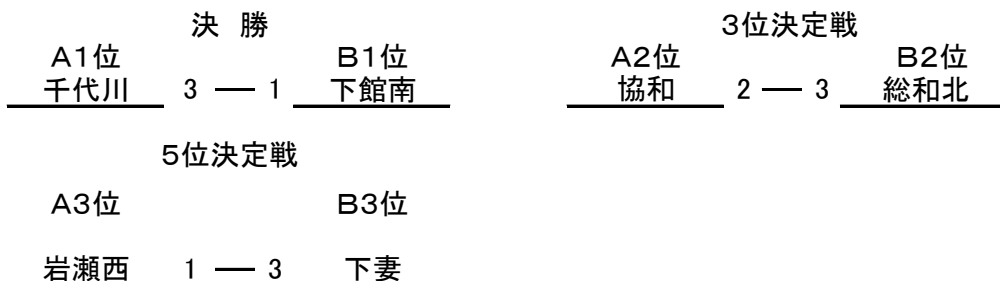

準決勝リーグB ①1-4, 2-3 ②1-3, 2-4 ③1-2, 3-4

		B1	B2	B3	B4	ポイント	順位
B1	下館南		3-0	3-1	3-1	6	1
B2	下妻	0-3		1-3	3-1	4	3
B3	総和北	1-3	3-1		2-3	4	2
B4	下館	1-3	1-3	3-2		4	4

同率計算

勝ち		
負け		
勝ち	4	1/1 (1)
負け	4	
勝ち	5	5/4 (1.25)
負け	4	
勝ち	4	4/5 (0.8)
負け	5