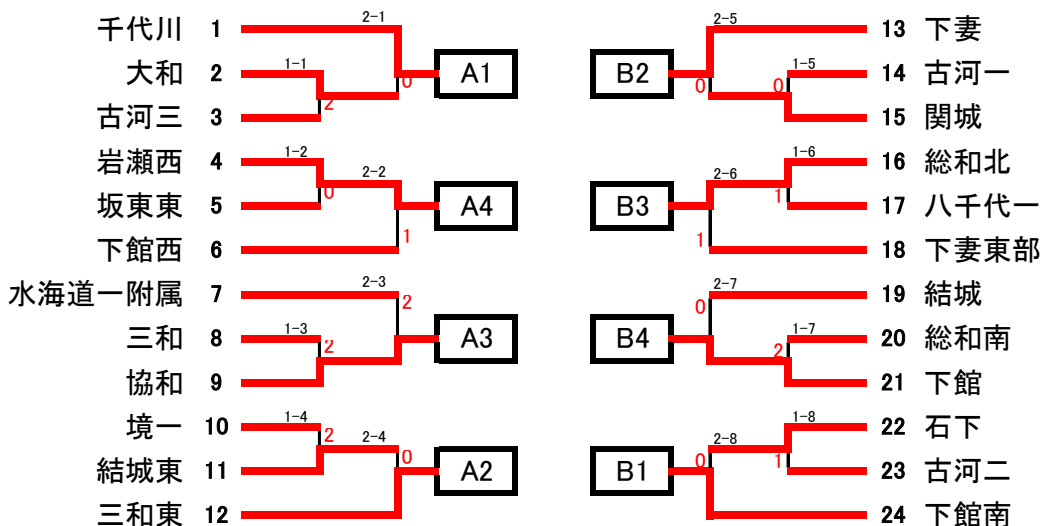

準決勝リーグB ①1-4, 2-3 ②1-3, 2-4 ③1-2, 3-4

		B1	B2	B3	B4	ポイント	順位
B1	石下西	-	0-3	3-1	3-1	5	2
B2	下館	3-0	-	3-0	3-1	6	1
B3	石下	1-3	0-3	-	2-3	3	4
B4	千代川	1-3	1-3	3-2	-	4	3

決勝  
 A1位 下妻 3 — 1 B1位 下館

3位決定戦  
 A2位 大和 2 — 3 B2位 石下西

令和5年度 茨城県新人体育大会 県西地区大会 卓球の部  
女子団体戦

令和5年10月12日(木)

ゴヨーふれあいスポーツセンター

準決勝リーグA ①1-4, 2-3 ②1-3, 2-4 ③1-2, 3-4

		A1	A2	A3	A4	ポイント	順位
A1	千代川			3-0	3-0	6	1
A2	三和東			3-2	1-3	4	4
A3	協和	0-3	2-3		3-1	4	2
A4	岩瀬西	0-3	3-1	1-3		4	3