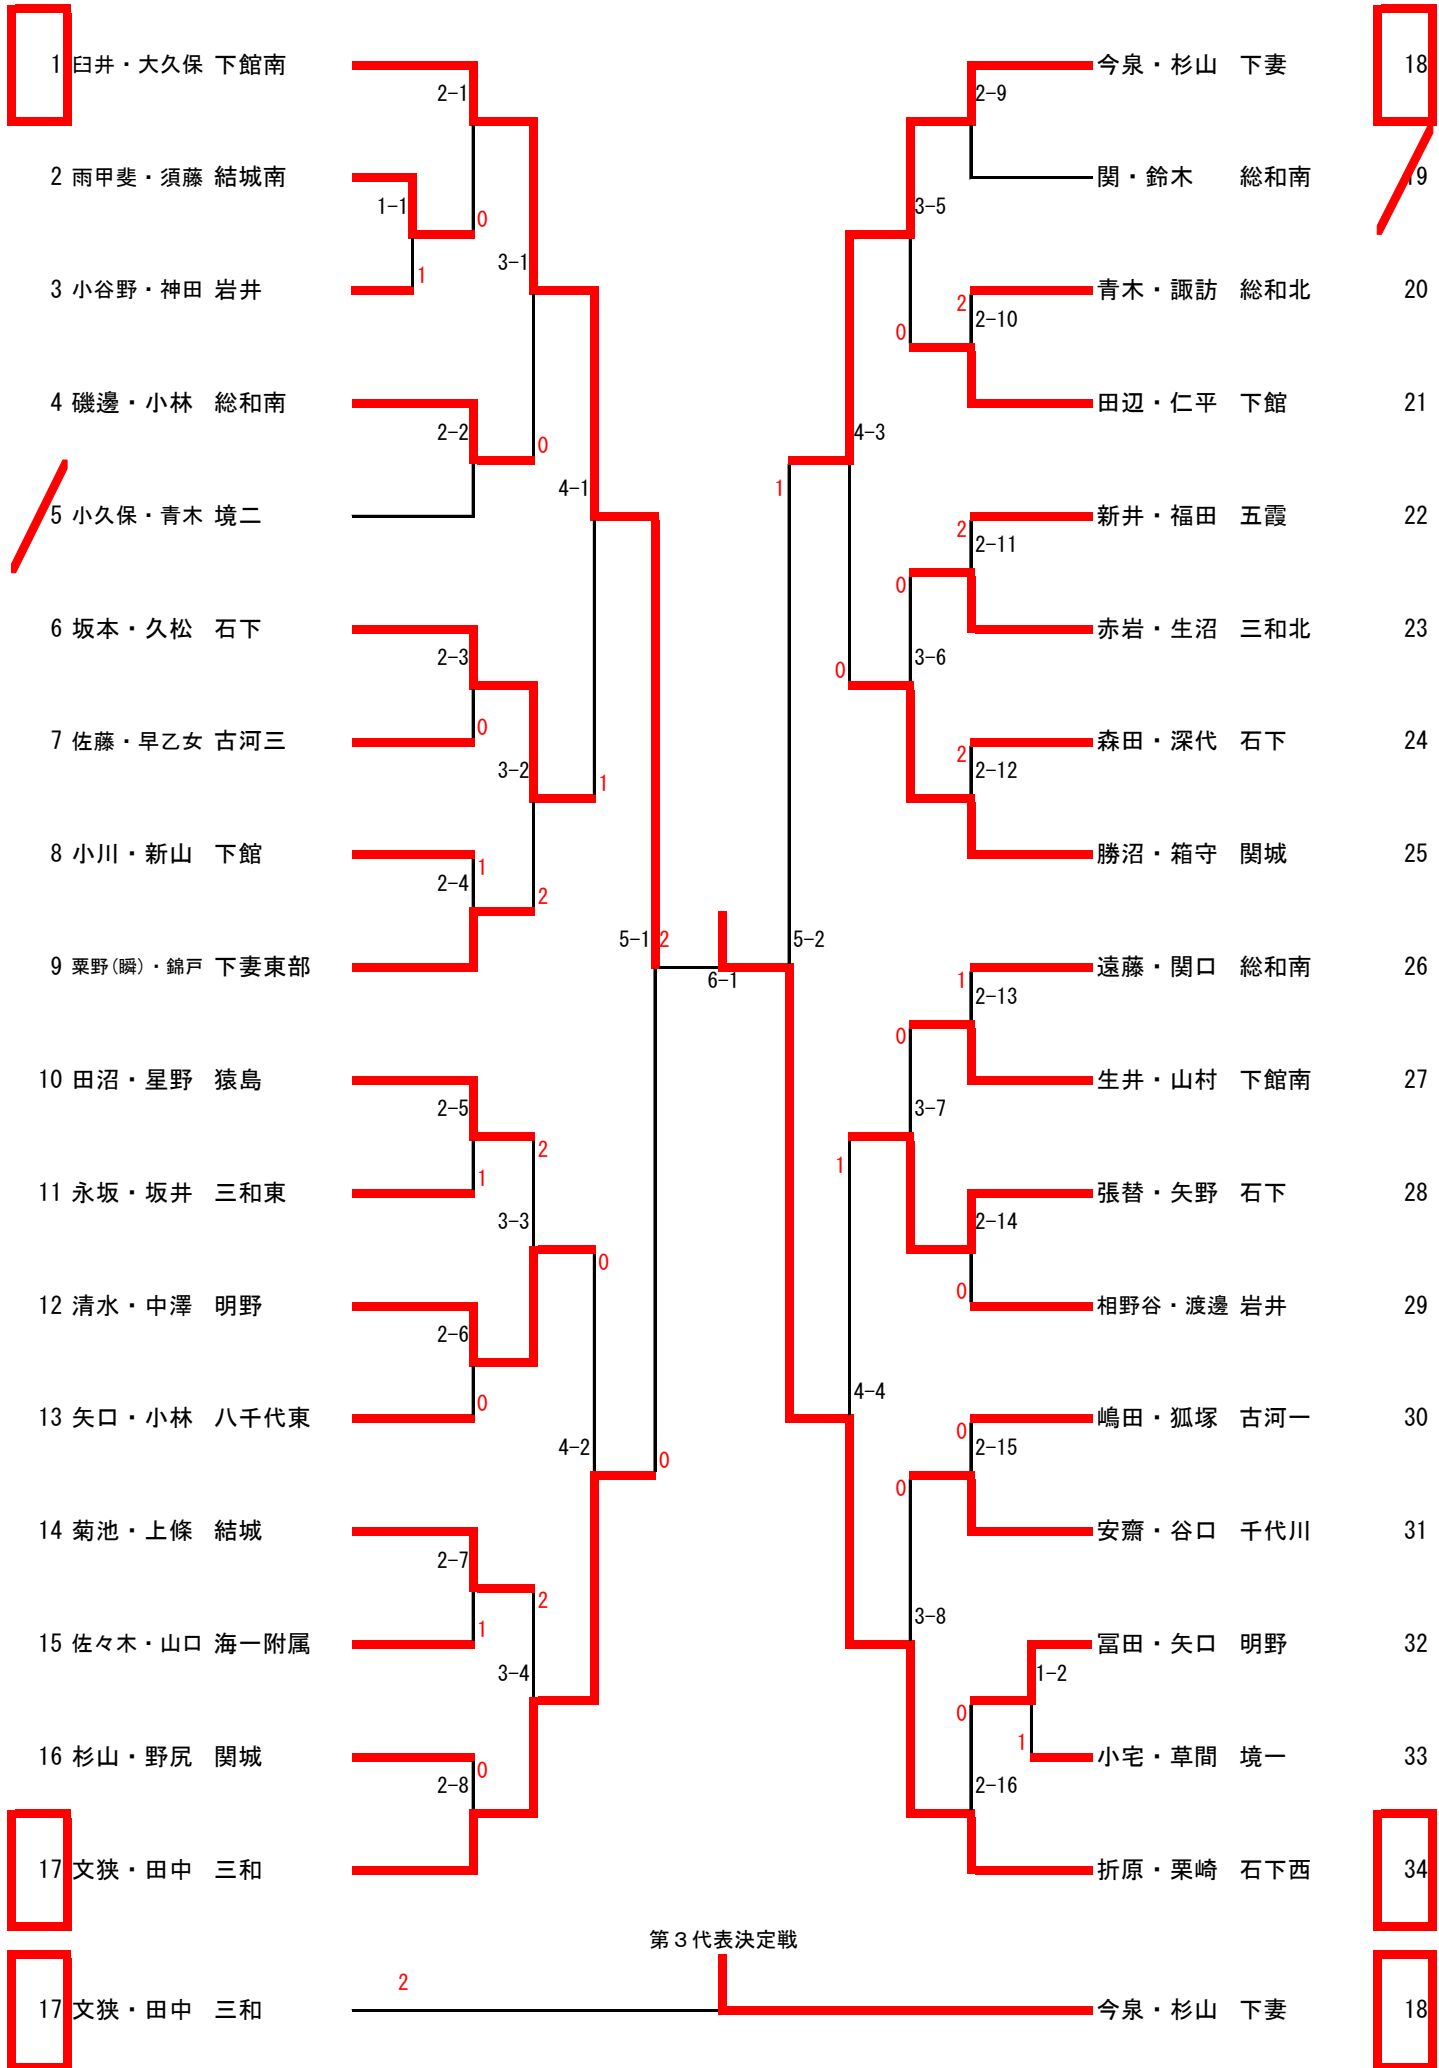

準決勝リーグB ①1-4, 2-3 ②1-3, 2-4 ③1-2, 3-4

		B1	B2	B3	B4	ポイント	順位
B1	石下西	-	0-3	3-1	3-1	5	2
B2	下館	3-0	-	3-0	3-1	6	1
B3	石下	1-3	0-3	-	2-3	3	4
B4	千代川	1-3	1-3	3-2	-	4	3

決勝  
 A1位 下妻 3 — 1 B1位 下館

3位決定戦  
 A2位 大和 2 — 3 B2位 石下西

令和5年度 茨城県新人体育大会 県西地区大会 卓球の部  
女子団体戦

令和5年10月12日(木)

ゴヨーふれあいスポーツセンター

準決勝リーグA ①1-4, 2-3 ②1-3, 2-4 ③1-2, 3-4

		A1	A2	A3	A4	ポイント	順位
A1	千代川			3-0	3-0	6	1
A2	三和東			3-2	1-3	4	4
A3	協和	0-3	2-3		3-1	4	2
A4	岩瀬西	0-3	3-1	1-3		4	3

同率計算

勝ち		
負け		
勝ち	4	4/5 (0.8)
負け	5	
勝ち	5	5/4 (1.25)
負け	4	
勝ち	4	1/1 (1)
負け	4	

準決勝リーグB ①1-4, 2-3 ②1-3, 2-4 ③1-2, 3-4

		B1	B2	B3	B4	ポイント	順位
B1	下館南		3-0	3-1	3-1	6	1
B2	下妻	0-3		1-3	3-1	4	3
B3	総和北	1-3	3-1		2-3	4	2
B4	下館	1-3	1-3	3-2		4	4

男子ダブルス

女子ダブルス