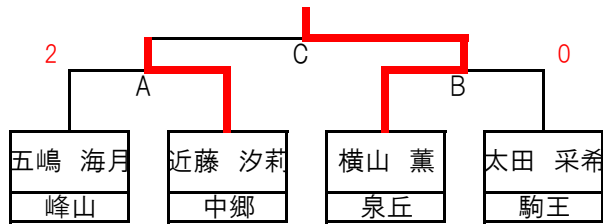

女子ダブルス

順位	選手名	所属校	対戦校	スコア	選手名	所属校	順位
1	櫻井友花 中村萌依	十王中	根本凜		根本凜	峰山中	16
2	岡崎由依 皆川琴葉	松岡中	佐藤心奈		佐藤心奈	河原子中	17
3	片根希香 黒沢菜々美	泉丘中	高野夢芽	1	高野夢芽	十王中	18
4	鈴木実佐子 鈴木愛生	助川中	金山鈴茜	2	金山鈴茜	大久保中	19
5	植田玲菜 檜山真那実	瑞竜中	川野莉央	0	川野莉央	中郷中	20
6	島崎珊花 深谷桃	台原中	小野由愛	0	小野由愛	久慈中	21
7	水谷歌那子 榊原綺蘭	磯原中	安養寺れいら	0	安養寺れいら	久慈中	21
8	稲見紅葉 坂本颯花	河原子中	伊東美優	0	伊東美優	久慈中	21
9	伊計さくら 小野間海音	十王中	杉山凛恩	0	杉山凛恩	久慈中	21
10	鈴木杏莉 寺木莉菜	日高中	角明佳音	0	角明佳音	駒王中	22
11	赤津結愛 桑久保咲希	豊浦中	小林千陽	0	小林千陽	駒王中	22
12	保志陽南 齋藤心温	泉丘中	小貫寛菜	0	小貫寛菜	泉丘中	23
13	草地真菜美 黒澤叶花	駒王中	中崎ひまり	0	中崎ひまり	泉丘中	23
14	佐藤凜歩 柴田璃子	十王中	海野有己	0	海野有己	十王中	24
15	湯浅愛里 鈴木愛結	中郷中	石堂沙羅	0	石堂沙羅	十王中	24
3位決定戦	湯浅愛里 鈴木愛結	中郷中	栗田梨羅	0	栗田梨羅	多賀中	25
3位	湯浅愛里 鈴木愛結	中郷中	坪美優	0	坪美優	多賀中	25
			大平夢夏	2	大平夢夏	日一附中	26
			松井美優	2	松井美優	日一附中	26
			井上優香	2	井上優香	日一附中	26
			生頭古都呼	2	生頭古都呼	日一附中	26
			山本莉乃	0	山本莉乃	台原中	27
			酒井心優	0	酒井心優	台原中	27
			新井友愛	0	新井友愛	磯原中	28
			菊池望亜	0	菊池望亜	磯原中	28
			角明佳音	0	角明佳音	磯原中	28
			小林千陽	0	小林千陽	磯原中	28
			角明佳音	0	角明佳音	駒王中	22
			小林千陽	0	小林千陽	駒王中	22

令和5年度 県北地区新人体育大会 男子シングルス順位決定戦

男子

決勝

3位決定戦

4位～8位決定トーナメント

7位～8位決定戦

9～16位決定トーナメント

13位～16位決定トーナメント

令和5年度 県北地区新人体育大会 女子シングルス順位決定戦

女子

決勝

3位決定戦

5位～8位決定トーナメント

7位～8位決定戦

9～16位決定トーナメント

13位～16位決定トーナメント