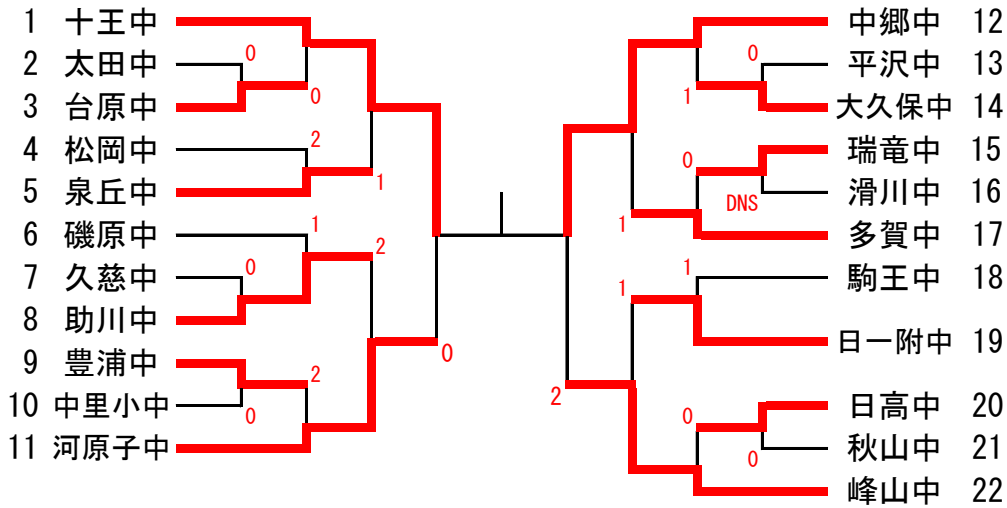

男子団体

女子団体

男子3位決定

女子3位決定