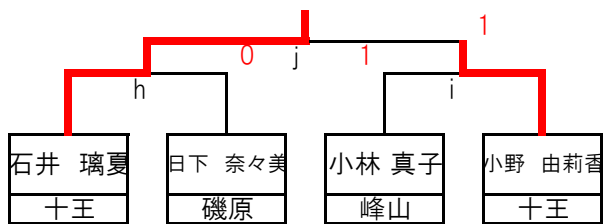

女子ダブルス

順位	選手名	所属校	対戦校	スコア	選手名	所属校	順位
1	櫻井友花 中村萌依	十王中	根本凜		根本凜	峰山中	16
2	岡崎由依 皆川琴葉	松岡中	佐藤心奈		佐藤心奈	河原子中	17
3	片根希香 黒沢菜々美	泉丘中	高野夢芽	1	高野夢芽	十王中	18
4	鈴木実佐子 鈴木愛生	助川中	金山鈴茜	2	金山鈴茜	大久保中	19
5	植田玲菜 檜山真那実	瑞竜中	川野莉央	0	川野莉央	中郷中	20
6	島崎珊花 深谷桃	台原中	小野由愛	0	小野由愛	久慈中	21
7	水谷歌那子 榊原綺蘭	磯原中	安養寺れいら	0	安養寺れいら	久慈中	21
8	稲見紅葉 坂本颯花	河原子中	伊東美優	0	伊東美優	久慈中	21
9	伊計さくら 小野間海音	十王中	杉山凛恩	0	杉山凛恩	久慈中	21
10	鈴木杏莉 寺木莉菜	日高中	角明佳音	0	角明佳音	駒王中	22
11	赤津結愛 桑久保咲希	豊浦中	小林千陽	0	小林千陽	駒王中	22
12	保志陽南 齋藤心温	泉丘中	小貫寛菜	0	小貫寛菜	泉丘中	23
13	草地真菜美 黒澤叶花	駒王中	中崎ひまり	0	中崎ひまり	泉丘中	23
14	佐藤凜歩 柴田璃子	十王中	海野有己	0	海野有己	十王中	24
15	湯浅愛里 鈴木愛結	中郷中	石堂沙羅	0	石堂沙羅	十王中	24
3位決定戦	湯浅愛里 鈴木愛結	中郷中	栗田梨羅	0	栗田梨羅	多賀中	25
3位	湯浅愛里 鈴木愛結	中郷中	坪美優	0	坪美優	多賀中	25
			大平夢夏	2	大平夢夏	日一附中	26
			松井美優	2	松井美優	日一附中	26
			井上優香	2	井上優香	日一附中	26
			生頭古都呼	2	生頭古都呼	日一附中	26
			山本莉乃	0	山本莉乃	台原中	27
			酒井心優	0	酒井心優	台原中	27
			新井友愛	0	新井友愛	磯原中	28
			菊池望亜	0	菊池望亜	磯原中	28
			角明佳音	0	角明佳音	磯原中	28
			小林千陽	0	小林千陽	磯原中	28
			角明佳音	0	角明佳音	駒王中	22
			小林千陽	0	小林千陽	駒王中	22

令和5年度 県北地区新人体育大会 男子シングルス順位決定戦

男子

決勝

3位決定戦

4位～8位決定トーナメント

7位～8位決定戦

9～16位決定トーナメント

13位～16位決定トーナメント

令和5年度 県北地区新人体育大会 女子シングルス順位決定戦

女子

決勝

3位決定戦

5位～8位決定トーナメント

7位～8位決定戦

9～16位決定トーナメント

13位～16位決定トーナメント