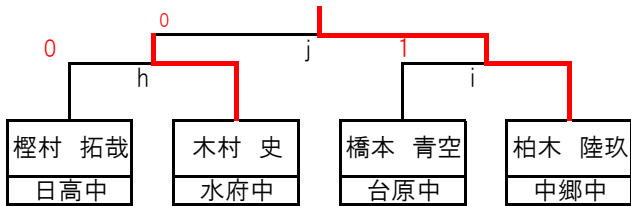

女子ダブルス

順位	選手名	所属校	対戦校	スコア	選手名	所属校	順位
1	櫻井友花 中村萌依	十王中	根本凜		根本凜	峰山中	16
2	岡崎由依 皆川琴葉	松岡中	佐藤心奈		佐藤心奈	河原子中	17
3	片根希香 黒沢菜々美	泉丘中	高野夢芽	1	高野夢芽	十王中	18
4	鈴木実佐子 鈴木愛生	助川中	金山鈴茜	2	金山鈴茜	大久保中	19
5	植田玲菜 檜山真那実	瑞竜中	川野莉央	0	川野莉央	中郷中	20
6	島崎珊花 深谷桃	台原中	小野由愛	0	小野由愛	久慈中	21
7	水谷歌那子 榊原綺蘭	磯原中	安養寺れいら	0	安養寺れいら	久慈中	21
8	稲見紅葉 坂本颯花	河原子中	伊東美優	0	伊東美優	久慈中	21
9	伊計さくら 小野間海音	十王中	杉山凛恩	0	杉山凛恩	久慈中	21
10	鈴木杏莉 寺木莉菜	日高中	角明佳音	0	角明佳音	駒王中	22
11	赤津結愛 桑久保咲希	豊浦中	小林千陽	0	小林千陽	駒王中	22
12	保志陽南 齋藤心温	泉丘中	小貫寛菜	0	小貫寛菜	泉丘中	23
13	草地真菜美 黒澤叶花	駒王中	中崎ひまり	0	中崎ひまり	泉丘中	23
14	佐藤凜歩 柴田璃子	十王中	海野有己	0	海野有己	十王中	24
15	湯浅愛里 鈴木愛結	中郷中	石堂沙羅	0	石堂沙羅	十王中	24
3位決定戦	湯浅愛里 鈴木愛結	中郷中	栗田梨羅	0	栗田梨羅	多賀中	25
3位	湯浅愛里 鈴木愛結	中郷中	坪美優	0	坪美優	多賀中	25
			大平夢夏	2	大平夢夏	日一附中	26
			松井美優	2	松井美優	日一附中	26
			井上優香	2	井上優香	日一附中	26
			生頭古都呼	2	生頭古都呼	日一附中	26
			山本莉乃	0	山本莉乃	台原中	27
			酒井心優	0	酒井心優	台原中	27
			新井友愛	0	新井友愛	磯原中	28
			菊池望亜	0	菊池望亜	磯原中	28
			角明佳音	0	角明佳音	磯原中	28
			小林千陽	0	小林千陽	磯原中	28
			角明佳音	0	角明佳音	駒王中	22
			小林千陽	0	小林千陽	駒王中	22

令和5年度 県北地区新人体育大会 男子シングルス順位決定戦

男子

決勝

3位決定戦

4位～8位決定トーナメント

7位～8位決定戦

9～16位決定トーナメント

13位～16位決定トーナメント