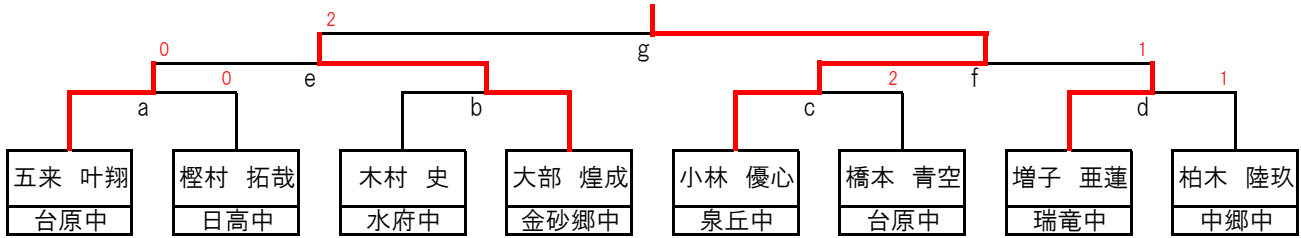

女子ダブルス

順位	選手名	所属校	対戦校	スコア	選手名	所属校	順位
1	櫻井友花 中村萌依	十王中	根本凜		根本凜	峰山中	16
2	岡崎由依 皆川琴葉	松岡中	佐藤心奈		佐藤心奈	河原子中	17
3	片根希香 黒沢菜々美	泉丘中	高野夢芽	1	高野夢芽	十王中	18
4	鈴木実佐子 鈴木愛生	助川中	金山鈴茜	2	金山鈴茜	大久保中	19
5	植田玲菜 檜山真那実	瑞竜中	川野莉央	0	川野莉央	中郷中	20
6	島崎珊花 深谷桃	台原中	小野由愛	0	小野由愛	久慈中	21
7	水谷歌那子 榊原綺蘭	磯原中	安養寺れいら	0	安養寺れいら	久慈中	21
8	稲見紅葉 坂本颯花	河原子中	伊東美優	0	伊東美優	久慈中	21
9	伊計さくら 小野間海音	十王中	杉山凛恩	0	杉山凛恩	久慈中	21
10	鈴木杏莉 寺木莉菜	日高中	角明佳音	0	角明佳音	駒王中	22
11	赤津結愛 桑久保咲希	豊浦中	小林千陽	0	小林千陽	駒王中	22
12	保志陽南 齋藤心温	泉丘中	小貫寛菜	0	小貫寛菜	泉丘中	23
13	草地真菜美 黒澤叶花	駒王中	中崎ひまり	0	中崎ひまり	泉丘中	23
14	佐藤凜歩 柴田璃子	十王中	海野有己	0	海野有己	十王中	24
15	湯浅愛里 鈴木愛結	中郷中	石堂沙羅	0	石堂沙羅	十王中	24
3位決定戦	湯浅愛里 鈴木愛結	中郷中	栗田梨羅	0	栗田梨羅	多賀中	25
3位	湯浅愛里 鈴木愛結	中郷中	坪美優	0	坪美優	多賀中	25
			大平夢夏	2	大平夢夏	日一附中	26
			松井美優	2	松井美優	日一附中	26
			井上優香	2	井上優香	日一附中	26
			生頭古都呼	2	生頭古都呼	日一附中	26
			山本莉乃	0	山本莉乃	台原中	27
			酒井心優	0	酒井心優	台原中	27
			新井友愛	0	新井友愛	磯原中	28
			菊池望亜	0	菊池望亜	磯原中	28
			角明佳音	0	角明佳音	磯原中	28
			小林千陽	0	小林千陽	磯原中	28
			角明佳音	0	角明佳音	駒王中	22
			小林千陽	0	小林千陽	駒王中	22

令和5年度 県北地区新人体育大会 男子シングルス順位決定戦

男子

決勝

3位決定戦

4位～8位決定トーナメント

7位～8位決定戦

9～16位決定トーナメント

13位～16位決定トーナメント

令和5年度 県北地区新人体育大会 女子シングルス順位決定戦

女子

決勝

3位決定戦

5位～8位決定トーナメント

7位～8位決定戦

9～16位決定トーナメント

13位～16位決定トーナメント