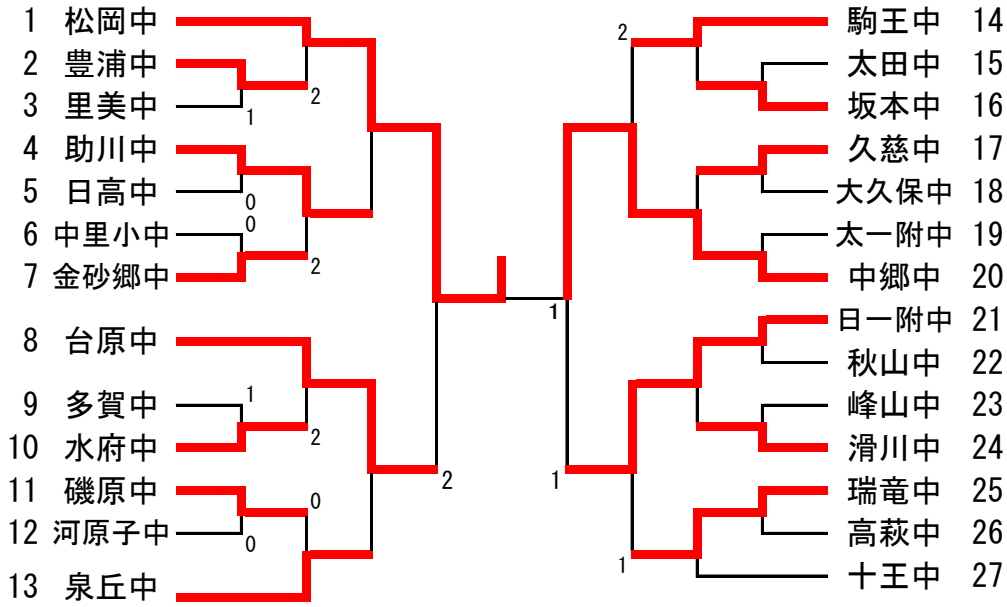

男子団体

女子団体

男子3位決定

女子3位決定