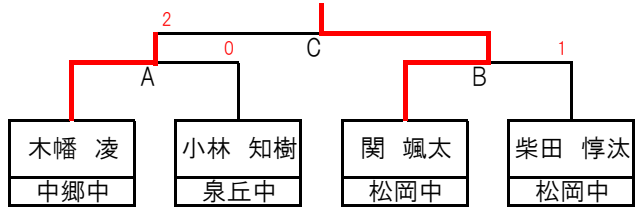

女子ダブルス

順位	選手名	所属校	対戦校	スコア	選手名	所属校	順位
1	櫻井友花 中村萌依	十王中	根本凜		根本凜	峰山中	16
2	岡崎由依 皆川琴葉	松岡中	佐藤心奈		佐藤心奈	河原子中	17
3	片根希香 黒沢菜々美	泉丘中	高野夢芽	1	高野夢芽	十王中	18
4	鈴木実佐子 鈴木愛生	助川中	金山鈴茜	2	金山鈴茜	大久保中	19
5	植田玲菜 檜山真那実	瑞竜中	川野莉央	0	川野莉央	中郷中	20
6	島崎珊花 深谷桃	台原中	小野由愛	0	小野由愛	久慈中	21
7	水谷歌那子 榊原綺蘭	磯原中	安養寺れいら	0	安養寺れいら	久慈中	21
8	稲見紅葉 坂本颯花	河原子中	伊東美優	0	伊東美優	久慈中	21
9	伊計さくら 小野間海音	十王中	杉山凛恩	0	杉山凛恩	久慈中	21
10	鈴木杏莉 寺木莉菜	日高中	角明佳音	0	角明佳音	駒王中	22
11	赤津結愛 桑久保咲希	豊浦中	小林千陽	0	小林千陽	駒王中	22
12	保志陽南 齋藤心温	泉丘中	小貫寛菜	0	小貫寛菜	泉丘中	23
13	草地真菜美 黒澤叶花	駒王中	中崎ひまり	0	中崎ひまり	泉丘中	23
14	佐藤凜歩 柴田璃子	十王中	海野有己	0	海野有己	十王中	24
15	湯浅愛里 鈴木愛結	中郷中	石堂沙羅	0	石堂沙羅	十王中	24
3位決定戦	湯浅愛里 鈴木愛結	中郷中	栗田梨羅	0	栗田梨羅	多賀中	25
3位	湯浅愛里 鈴木愛結	中郷中	坪美優	0	坪美優	多賀中	25
			大平夢夏	2	大平夢夏	日一附中	26
			松井美優	2	松井美優	日一附中	26
			井上優香	2	井上優香	日一附中	26
			生頭古都呼	2	生頭古都呼	日一附中	26
			山本莉乃	0	山本莉乃	台原中	27
			酒井心優	0	酒井心優	台原中	27
			新井友愛	0	新井友愛	磯原中	28
			菊池望亜	0	菊池望亜	磯原中	28
			角明佳音	0	角明佳音	磯原中	28
			小林千陽	0	小林千陽	磯原中	28
			角明佳音	0	角明佳音	駒王中	22
			小林千陽	0	小林千陽	駒王中	22

令和5年度 県北地区新人体育大会 男子シングルス順位決定戦

男子

決勝

3位決定戦

4位～8位決定トーナメント

7位～8位決定戦

9～16位決定トーナメント

13位～16位決定トーナメント