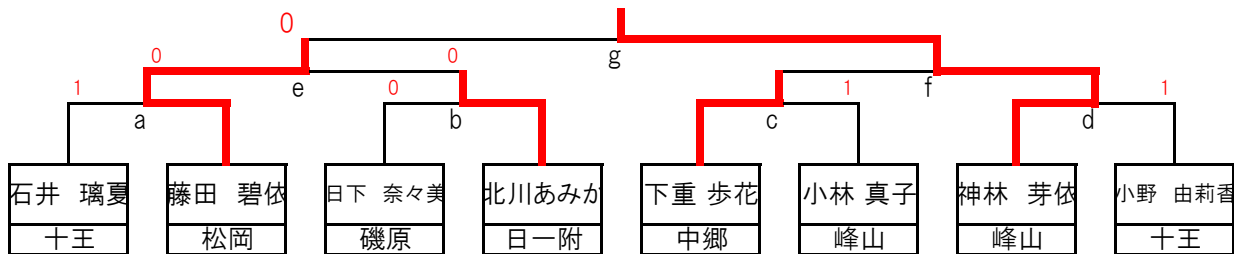

令和5年度 県北地区新人体育大会 男子シングルス順位決定戦

男子

決勝

3位決定戦

4位～8位決定トーナメント

7位～8位決定戦

9～16位決定トーナメント

13位～16位決定トーナメント

令和5年度 県北地区新人体育大会 女子シングルス順位決定戦

女子

決勝

3位決定戦

5位～8位決定トーナメント

7位～8位決定戦

9～16位決定トーナメント

13位～16位決定トーナメント