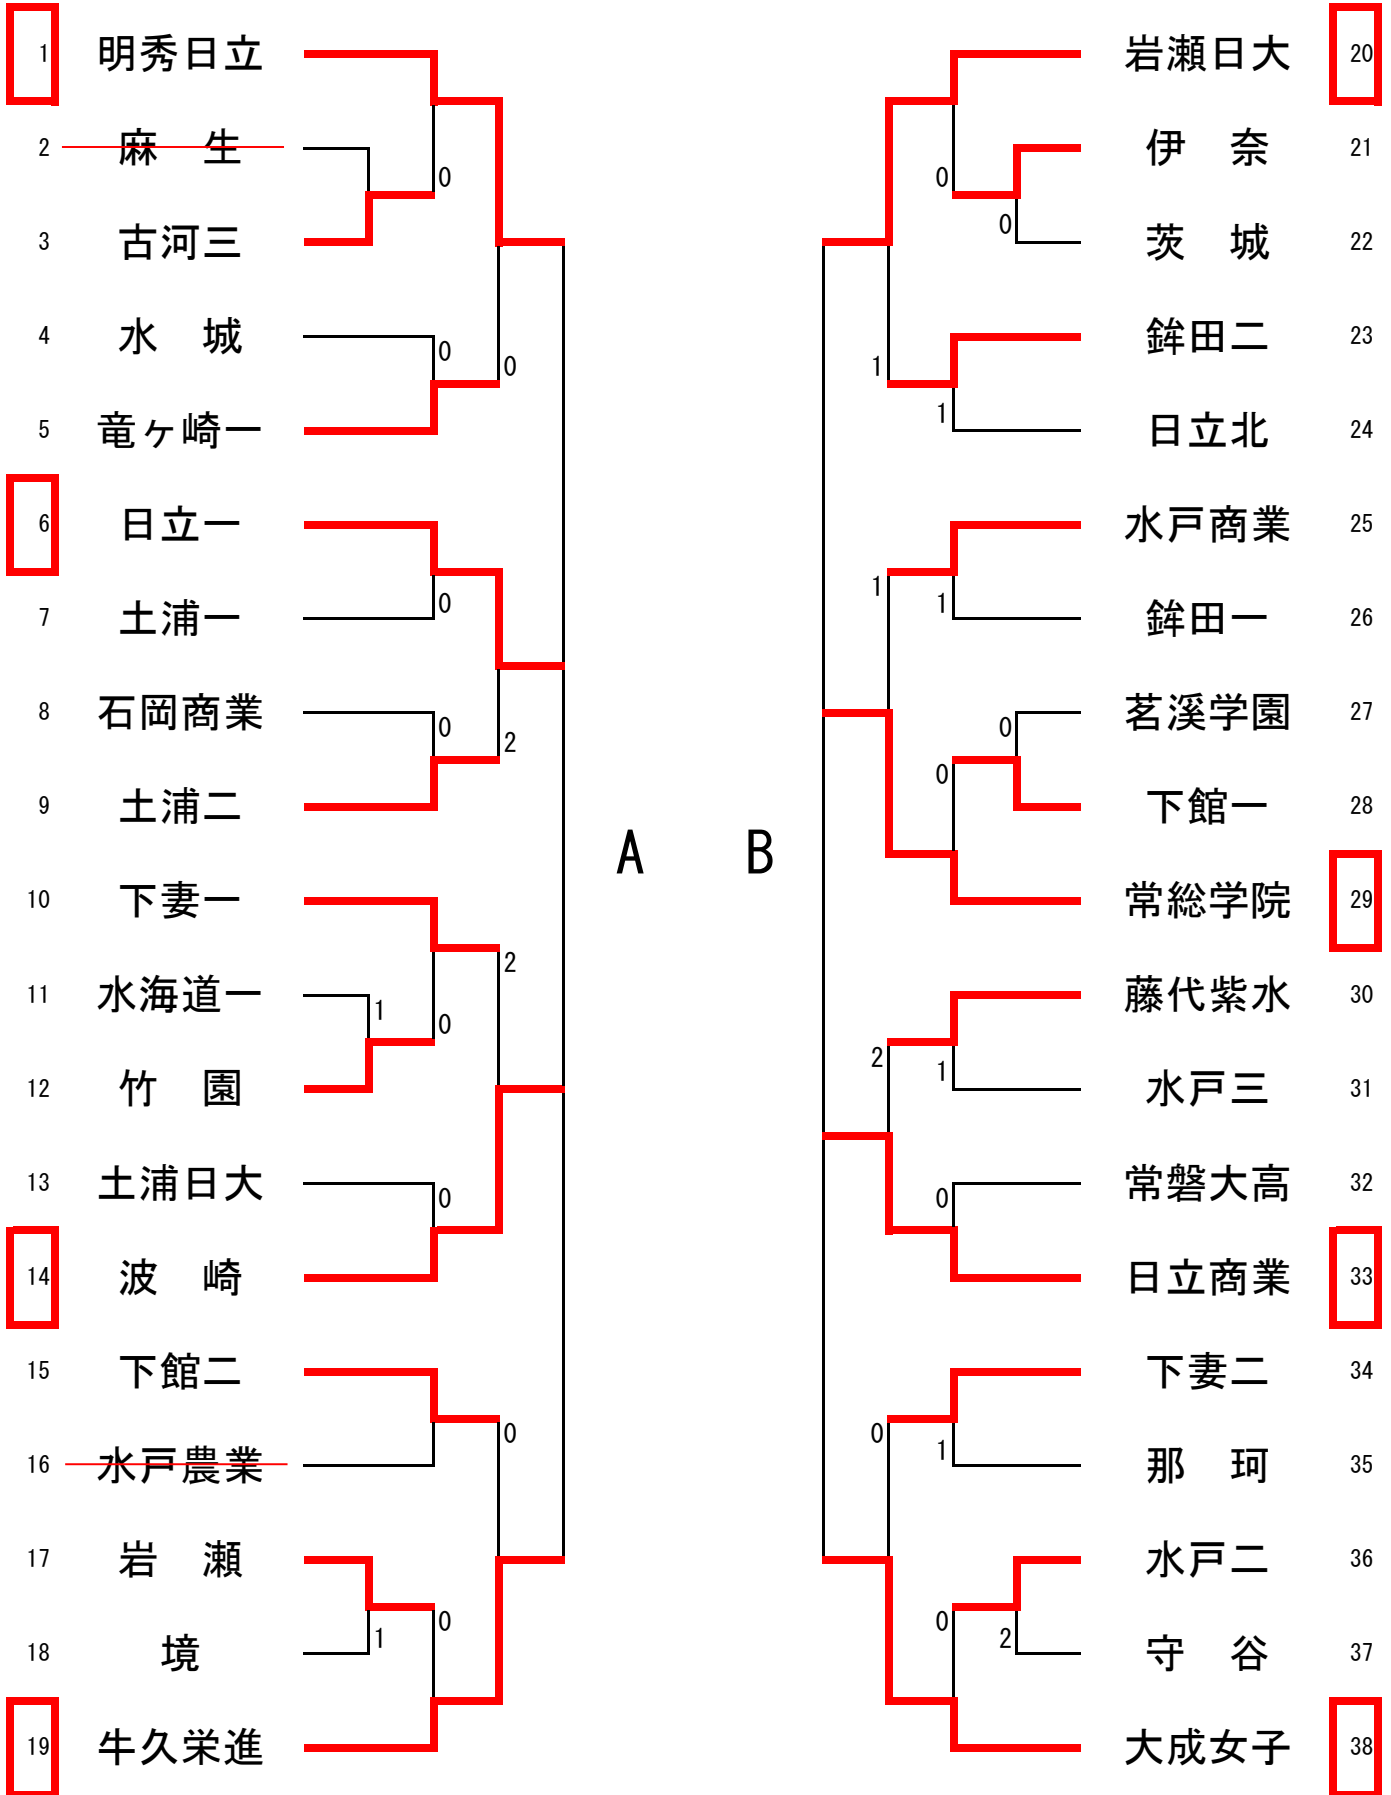

男子学校対抗

順位	学校名	対戦相手	スコア	順位	学校名
1	明秀日立	常総学院	2-0	33	常総学院
2	牛久	土浦一	2-0	34	土浦一
3	取手松陽	三和	0-0	35	三和
4	水戸工業	神栖	0-0	36	神栖
5	水海道二	水戸一	2-0	37	水戸一
6	水戸桜ノ牧	境	0-0	38	境
7	藤代	石岡一	1-2	39	石岡一
8	日立商業	鉾田二	0-0	40	鉾田二
9	並木中等	勝田工業	0-2	41	勝田工業
10	古河三	江戸川取手	1-0	42	江戸川取手
11	下館一	科技日立	2-1	43	科技日立
12	波崎柳川	下妻二	1-1	44	下妻二
13	麻生	緑岡	0-0	45	緑岡
14	鉾田一	石岡商業	0-0	46	石岡商業
15	水海道一	竹園	0-0	47	竹園
16	鹿島	土浦二	1-0	48	土浦二
17	日立一	日立北	0-0	49	日立北
18	霞ヶ浦	八千代	0-0	50	八千代
19	太田一	清真学園	2-1	51	清真学園
20	佐和	竜ヶ崎一	0-1	52	竜ヶ崎一
21	多賀	水城	0-0	53	水城
22	下妻一	守谷	0-0	54	守谷
23	茗溪学園	下館工業	1-0	55	下館工業
24	牛久栄進	伊奈	0-0	56	伊奈
25	日立工業	中央	1-0	57	中央
26	潮来	水戸農業	0-2	58	水戸農業
27	水戸商業	那珂	0-2	59	那珂
28	藤代紫水	茨城	1-1	60	茨城
29	波崎	土浦工業	0-0	61	土浦工業
30	石下紫峰	真壁	0-1	62	真壁
31	常磐大高	下館二	0-1	63	下館二
32	土浦日大	岩瀬日大	0-1	64	岩瀬日大

女子学校対抗

男子学校対抗

A	明秀	鹿島	日一	紫水	勝敗	P	順位
1 明秀日立		③	③	③	3-0	6	1
16 鹿島	0		③	③	2-1	5	2
17 日立一	0	1		③	1-2	4	3
28 藤代紫水	0	1	0		0-3	3	4

B	常総	妻二	日北	岩日	勝敗	P	順位
33 常総学院		③	③	0	2-1	5	2
44 下妻二	1		2	0	0-3	3	4
49 日立北	1	③		1	1-2	4	3
64 岩瀬日大	③	③	③		3-0	6	1

【決勝】

【順位】

1位
明秀日立

2位
鹿島

【3決】

3位
岩瀬日大

4位
日立一

【5決】

5位
常総学院

6位
日立北

【7決】

7位
藤代紫水

8位
下妻二

※2位決定戦 鹿島 3-2 岩瀬日大

※4位決定戦 日立一 3-0 常総学院

※ 男女とも1・2位は、12月24日(日)～26日(火)に埼玉県・所沢市民体育館で開催される関東高校選抜大会へ出場