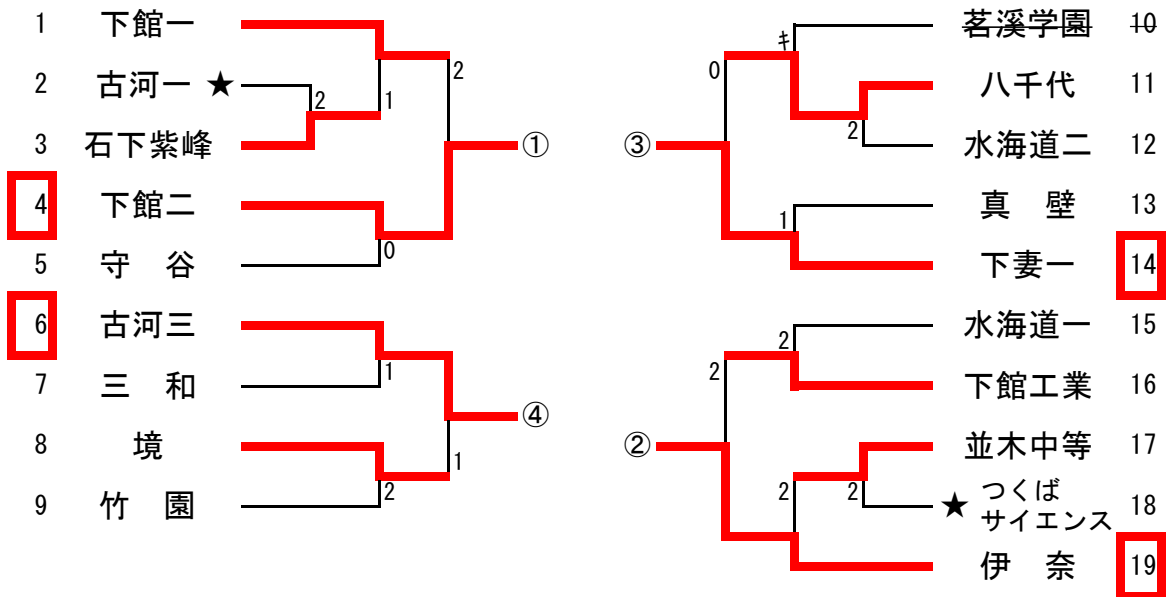

男子学校対抗・予選トーナメント

★印は3名チーム

【予選5位決定戦】 下館一 3-2 境
下館工業 3-1 八千代