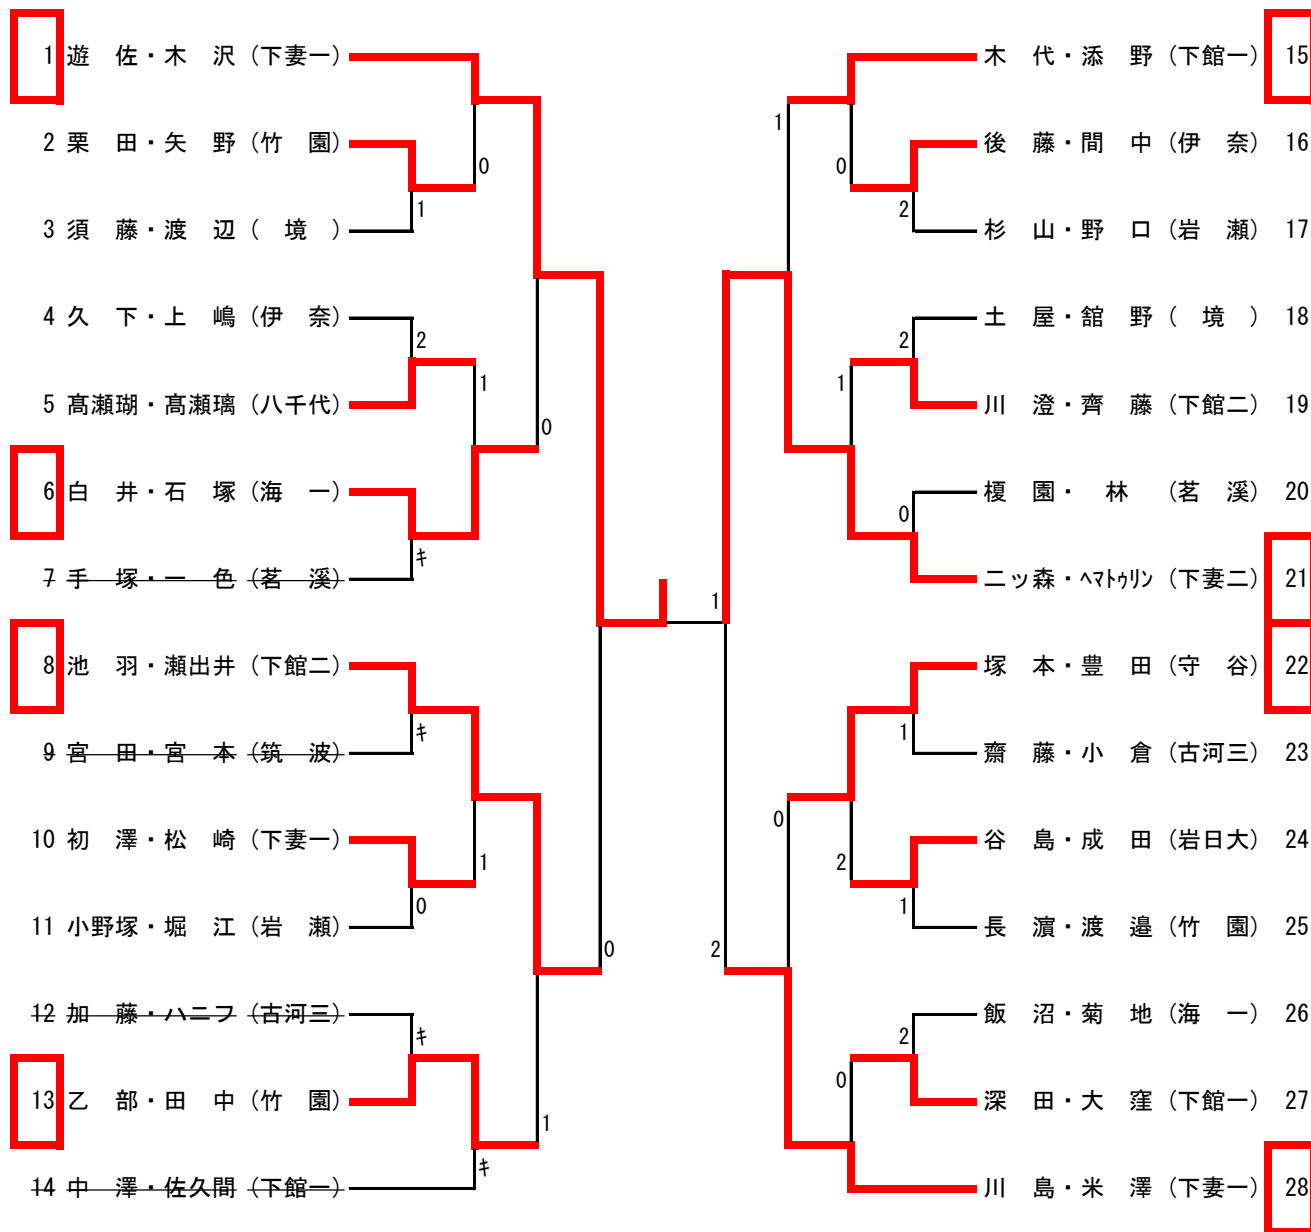

女子ダブルス

【決勝】

1 遊佐 木沢 (下妻一)	11-5 9-11 11-8 11-7	28 ニッ森 ハマトリシ (下妻二)
------------------------	------------------------------	-----------------------------

女子シングルス

【決勝】

1 木沢 (下妻一)	11-5 11-7 11-8	66 佐々木 (岩日大)
------------------	----------------------	--------------------

男子学校対抗・予選トーナメント

★印は3名チーム

【予選5位決定戦】 下館一 3-2 境  
 下館工業 3-1 八千代

男子学校対抗・決勝トーナメント

【3位決定戦】 伊奈 3-2 下館二

女子学校対抗

★印は3名チーム

【3位決定戦】 下館二 3-1 伊奈  
 【5位決定戦】 下館一 3-2 八千代  
 水海道一 3-2 守谷