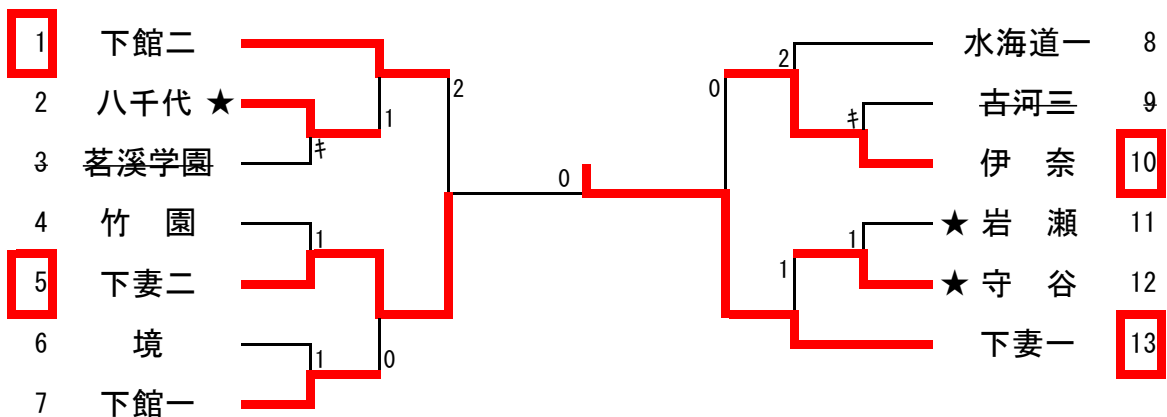

女子ダブルス

【決勝】

1 遊佐 木沢 (下妻一)	11-5 9-11 11-8 11-7	28 ニッ森 ハマトリシ (下妻二)
------------------------	------------------------------	-----------------------------

女子シングルス

【決勝】

1 木沢 (下妻一)	11-5 11-7 11-8	66 佐々木 (岩日大)
------------------	----------------------	--------------------

男子学校対抗・予選トーナメント

★印は3名チーム

【予選5位決定戦】 下館一 3-2 境  
 下館工業 3-1 八千代

男子学校対抗・決勝トーナメント

【3位決定戦】 伊奈 3-2 下館二

女子学校対抗

★印は3名チーム

【3位決定戦】 下館二 3-1 伊奈  
 【5位決定戦】 下館一 3-2 八千代  
 水海道一 3-2 守谷