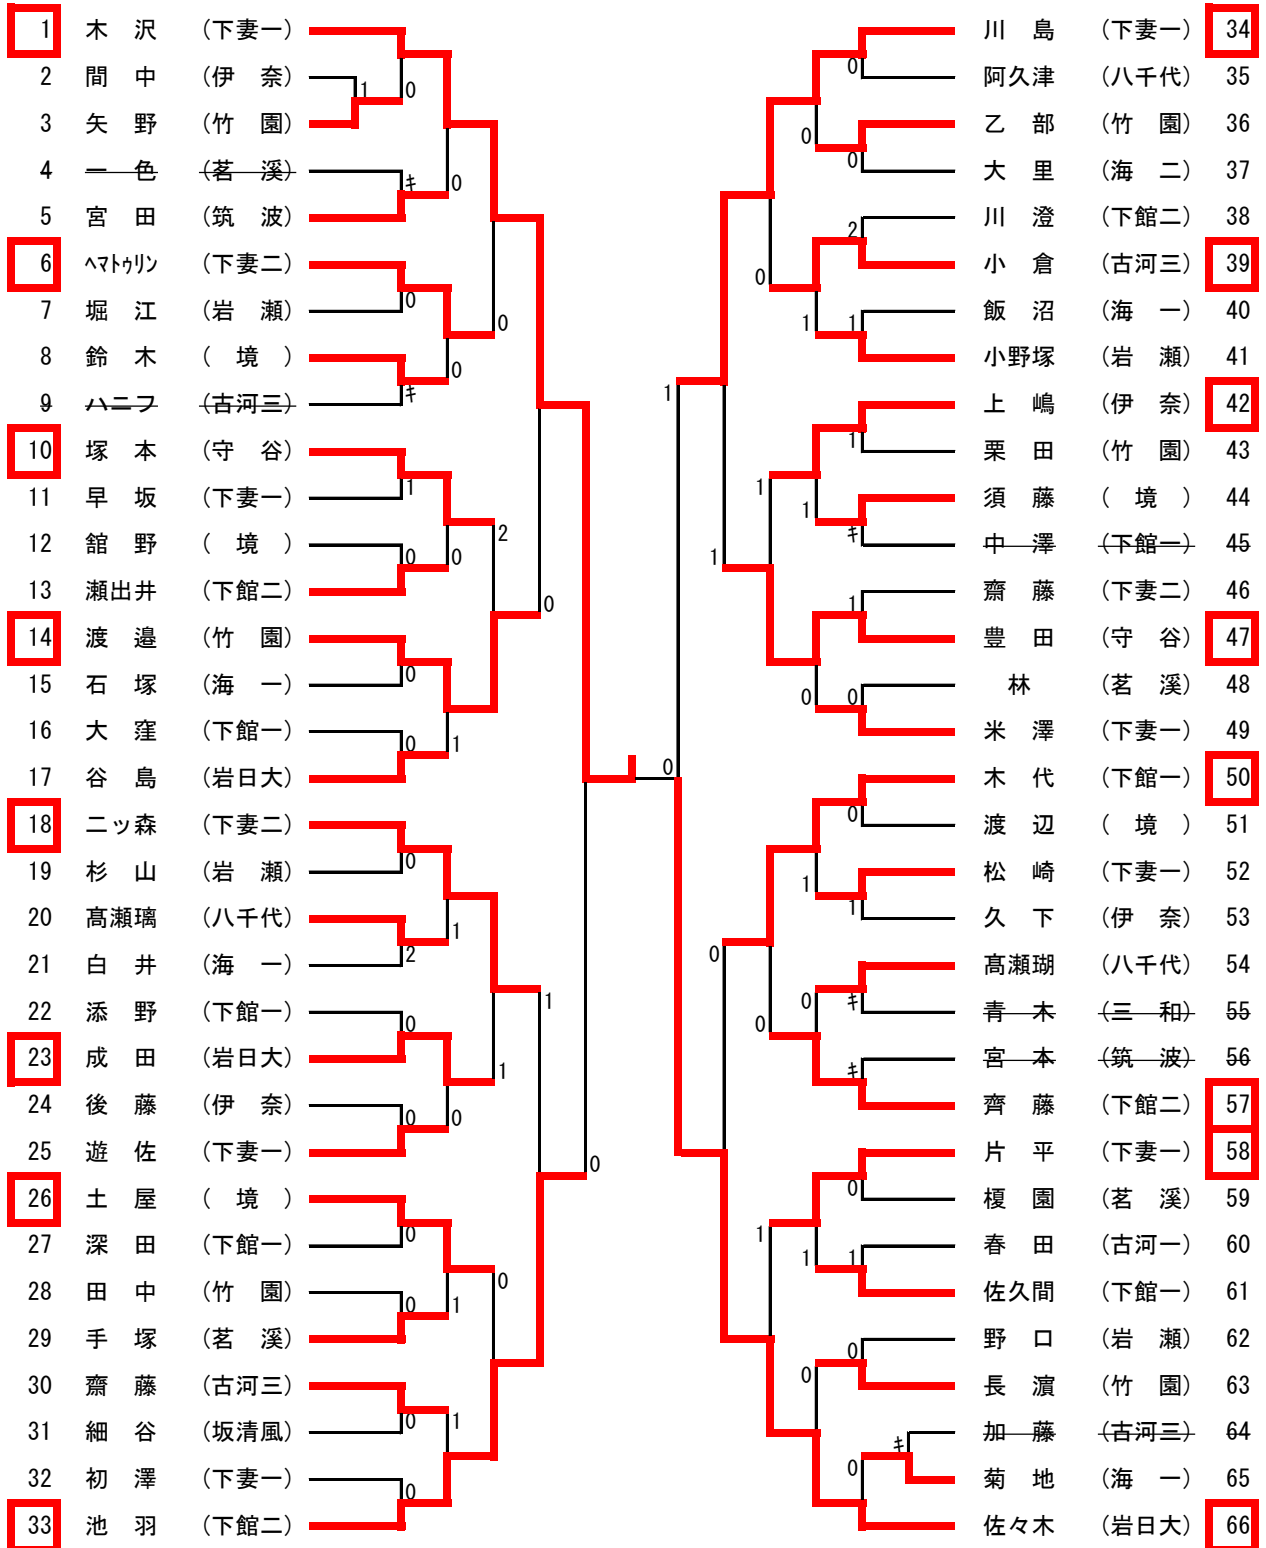

女子ダブルス

【決勝】

1 遊佐 木沢 (下妻一)	11-5 9-11 11-8 11-7	28 ニッ森 ハマトリシ (下妻二)
------------------------	------------------------------	-----------------------------

女子シングルス

【決勝】

1 木沢 (下妻一)	11-5 11-7 11-8	66 佐々木 (岩日大)
------------------	----------------------	--------------------

男子学校対抗・予選トーナメント

★印は3名チーム

【予選5位決定戦】 下館一 3-2 境  
 下館工業 3-1 八千代

男子学校対抗・決勝トーナメント

【3位決定戦】 伊奈 3-2 下館二

女子学校対抗

★印は3名チーム

【3位決定戦】 下館二 3-1 伊奈  
 【5位決定戦】 下館一 3-2 八千代  
 水海道一 3-2 守谷