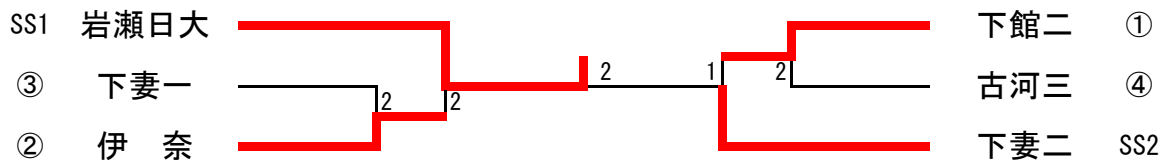

男子学校対抗・決勝トーナメント

【3位決定戦】 伊奈 3-2 下館二