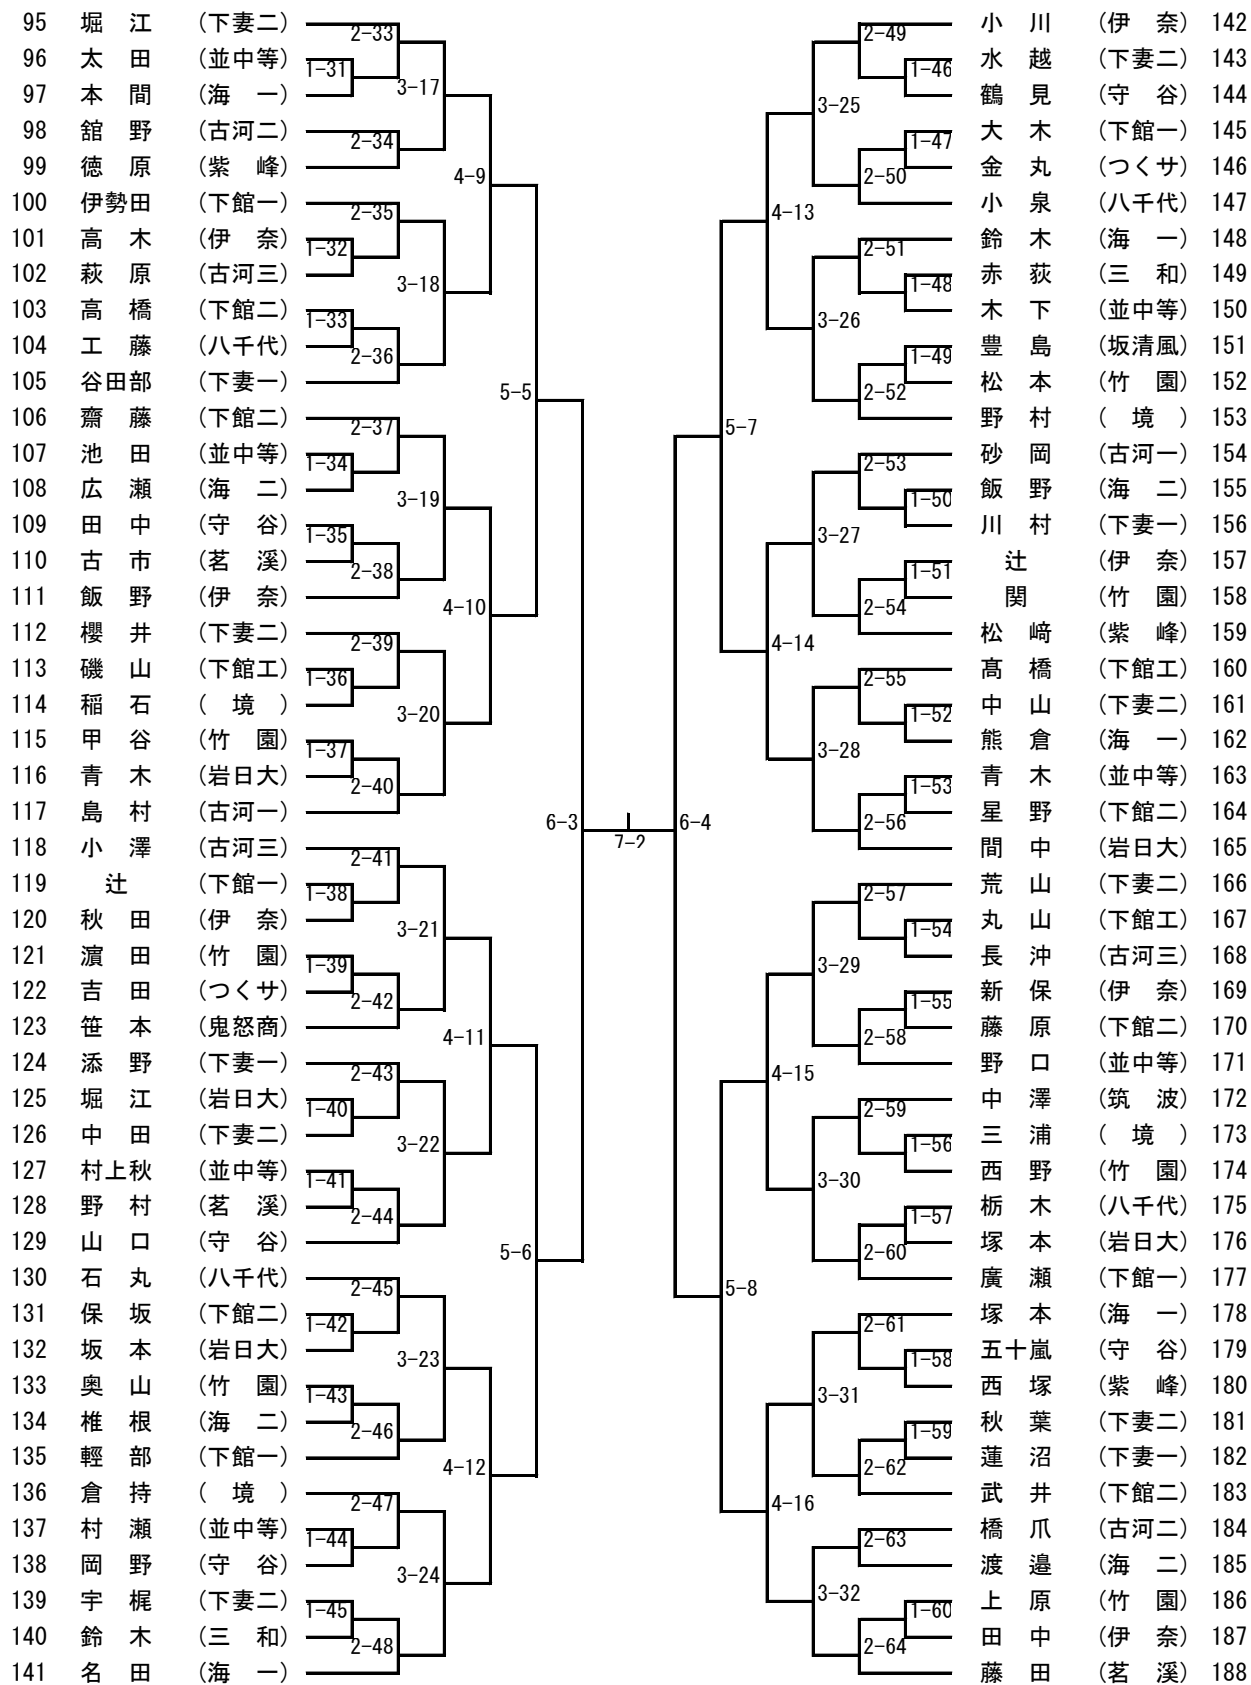

男子ダブルス

【推薦】 稲見・堀江(下妻二) 會澤・江幡(岩日大)

女子ダブルス

【推薦】 佐々木・新治 (岩日大)

男子シングルス (1)

【推 薦】 関 澤 (岩日大) 會 澤 (岩日大) 江 幡 (岩日大) 古 賀 (並中等)
 渡 邊 (伊 奈)

令和6年度関東高校卓球大会県西地区予選会
令和6年4月19日(金)
常総市水海道総合体育館

男子シングルス (2)

女子シングルス

【推薦】 新治(岩日大) 佐々木(岩日大) 木沢琴(下妻一) 木沢友(下妻一)

男子学校対抗

【決勝戦】 —
 【3位決定戦】 —
 【5位決定戦】 —

【推薦】 岩瀬日大 下妻二

女子学校対抗

【決勝戦】 —
 【3位決定戦】 —
 【5位決定戦】 —

【推薦】 岩瀬日大