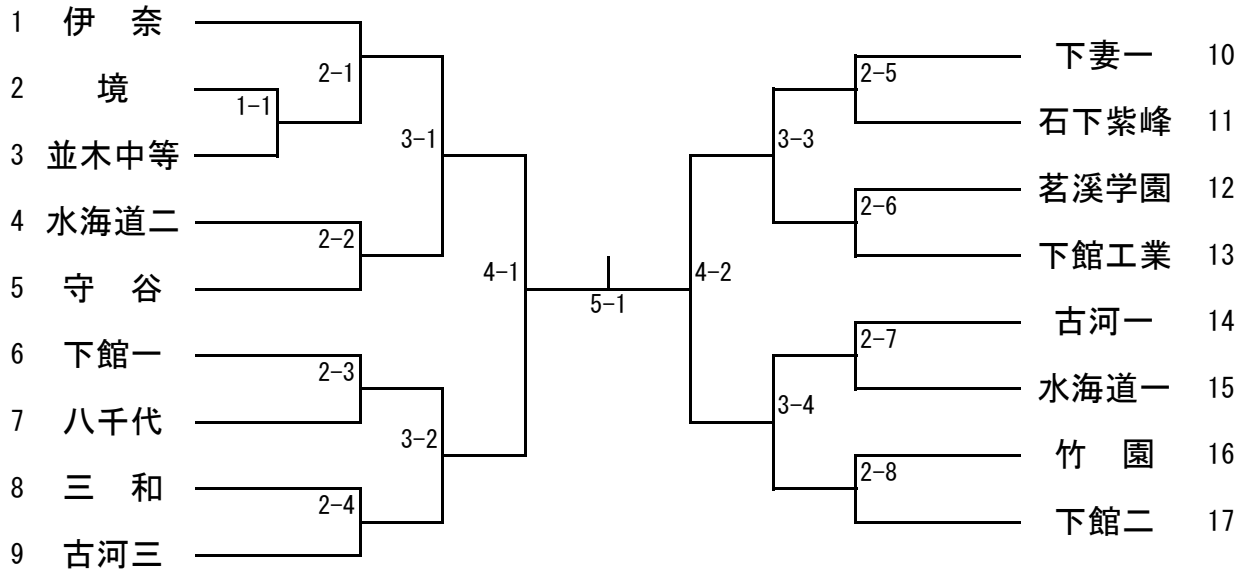

男子ダブルス

【推薦】 稲見・堀江(下妻二) 會澤・江幡(岩日大)

女子ダブルス

【推薦】 佐々木・新治 (岩日大)

男子シングルス (1)

【推 薦】 関 澤 (岩日大) 會 澤 (岩日大) 江 幡 (岩日大) 古 賀 (並中等)
 渡 邊 (伊 奈)

令和6年度関東高校卓球大会県西地区予選会
令和6年4月19日(金)
常総市水海道総合体育館

男子シングルス (2)

女子シングルス

【推薦】 新治(岩日大) 佐々木(岩日大) 木沢琴(下妻一) 木沢友(下妻一)

男子学校対抗

【決勝戦】 —
 【3位決定戦】 —
 【5位決定戦】 —

【推薦】 岩瀬日大 下妻二

女子学校対抗

【決勝戦】 —
 【3位決定戦】 —
 【5位決定戦】 —

【推薦】 岩瀬日大