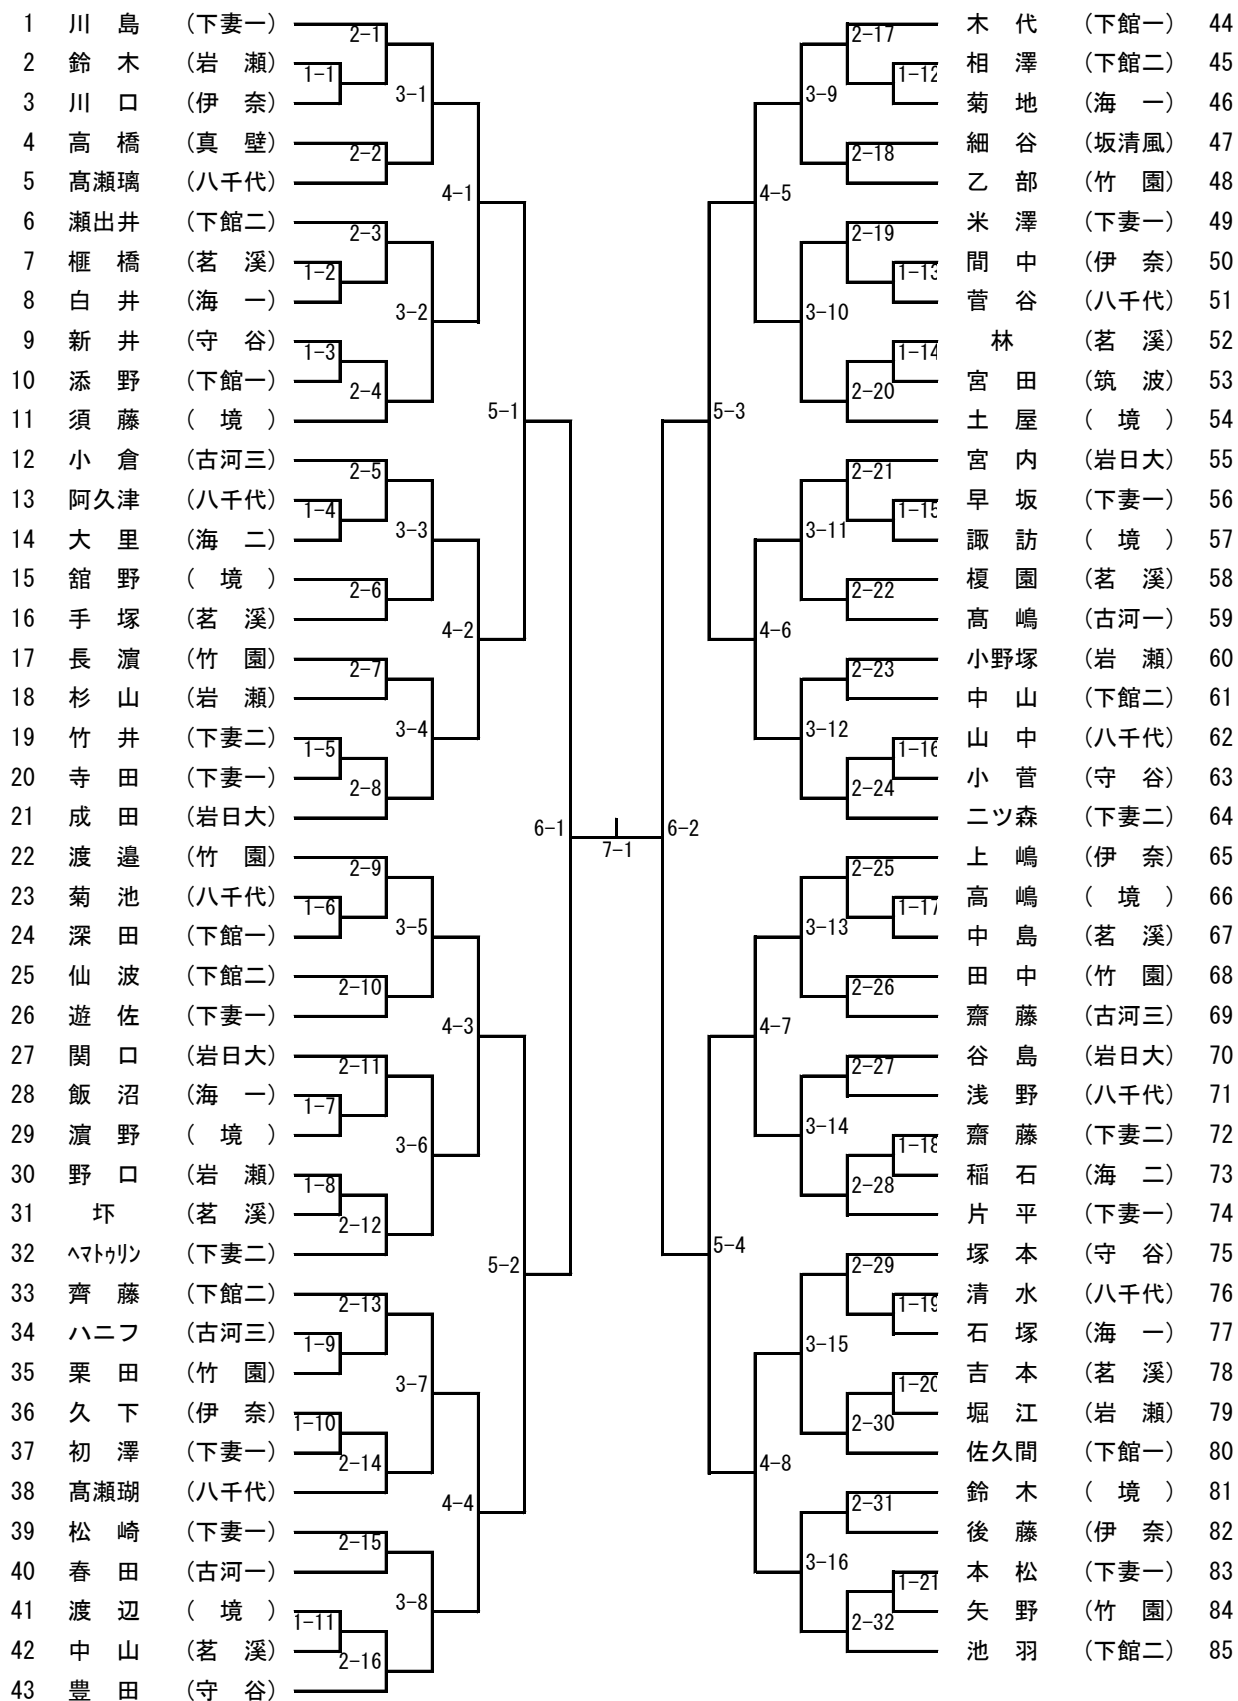

男子ダブルス

【推薦】 稲見・堀江(下妻二) 會澤・江幡(岩日大)

女子ダブルス

【推薦】 佐々木・新治 (岩日大)

男子シングルス (1)

【推 薦】 関 澤 (岩日大) 會 澤 (岩日大) 江 幡 (岩日大) 古 賀 (並中等)
 渡 邊 (伊 奈)

令和6年度関東高校卓球大会県西地区予選会
令和6年4月19日(金)
常総市水海道総合体育館

男子シングルス (2)

女子シングルス

【推薦】 新治(岩日大) 佐々木(岩日大) 木沢琴(下妻一) 木沢友(下妻一)

男子学校対抗

【決勝戦】 —
 【3位決定戦】 —
 【5位決定戦】 —

【推薦】 岩瀬日大 下妻二

女子学校対抗

【決勝戦】 —
 【3位決定戦】 —
 【5位決定戦】 —

【推薦】 岩瀬日大