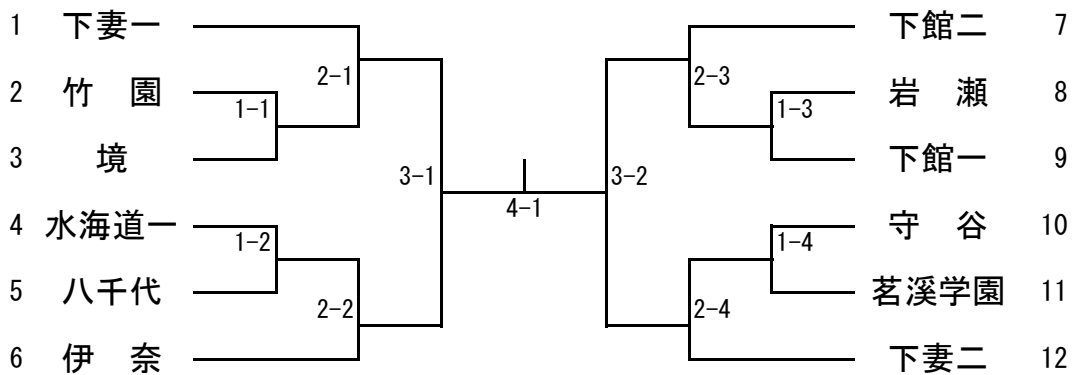

女子シングルス

【推薦】 新治(岩日大) 佐々木(岩日大) 木沢琴(下妻一) 木沢友(下妻一)

男子学校対抗

【決勝戦】 —
 【3位決定戦】 —
 【5位決定戦】 —

【推薦】 岩瀬日大 下妻二

女子学校対抗

【決勝戦】 —
 【3位決定戦】 —
 【5位決定戦】 —

【推薦】 岩瀬日大