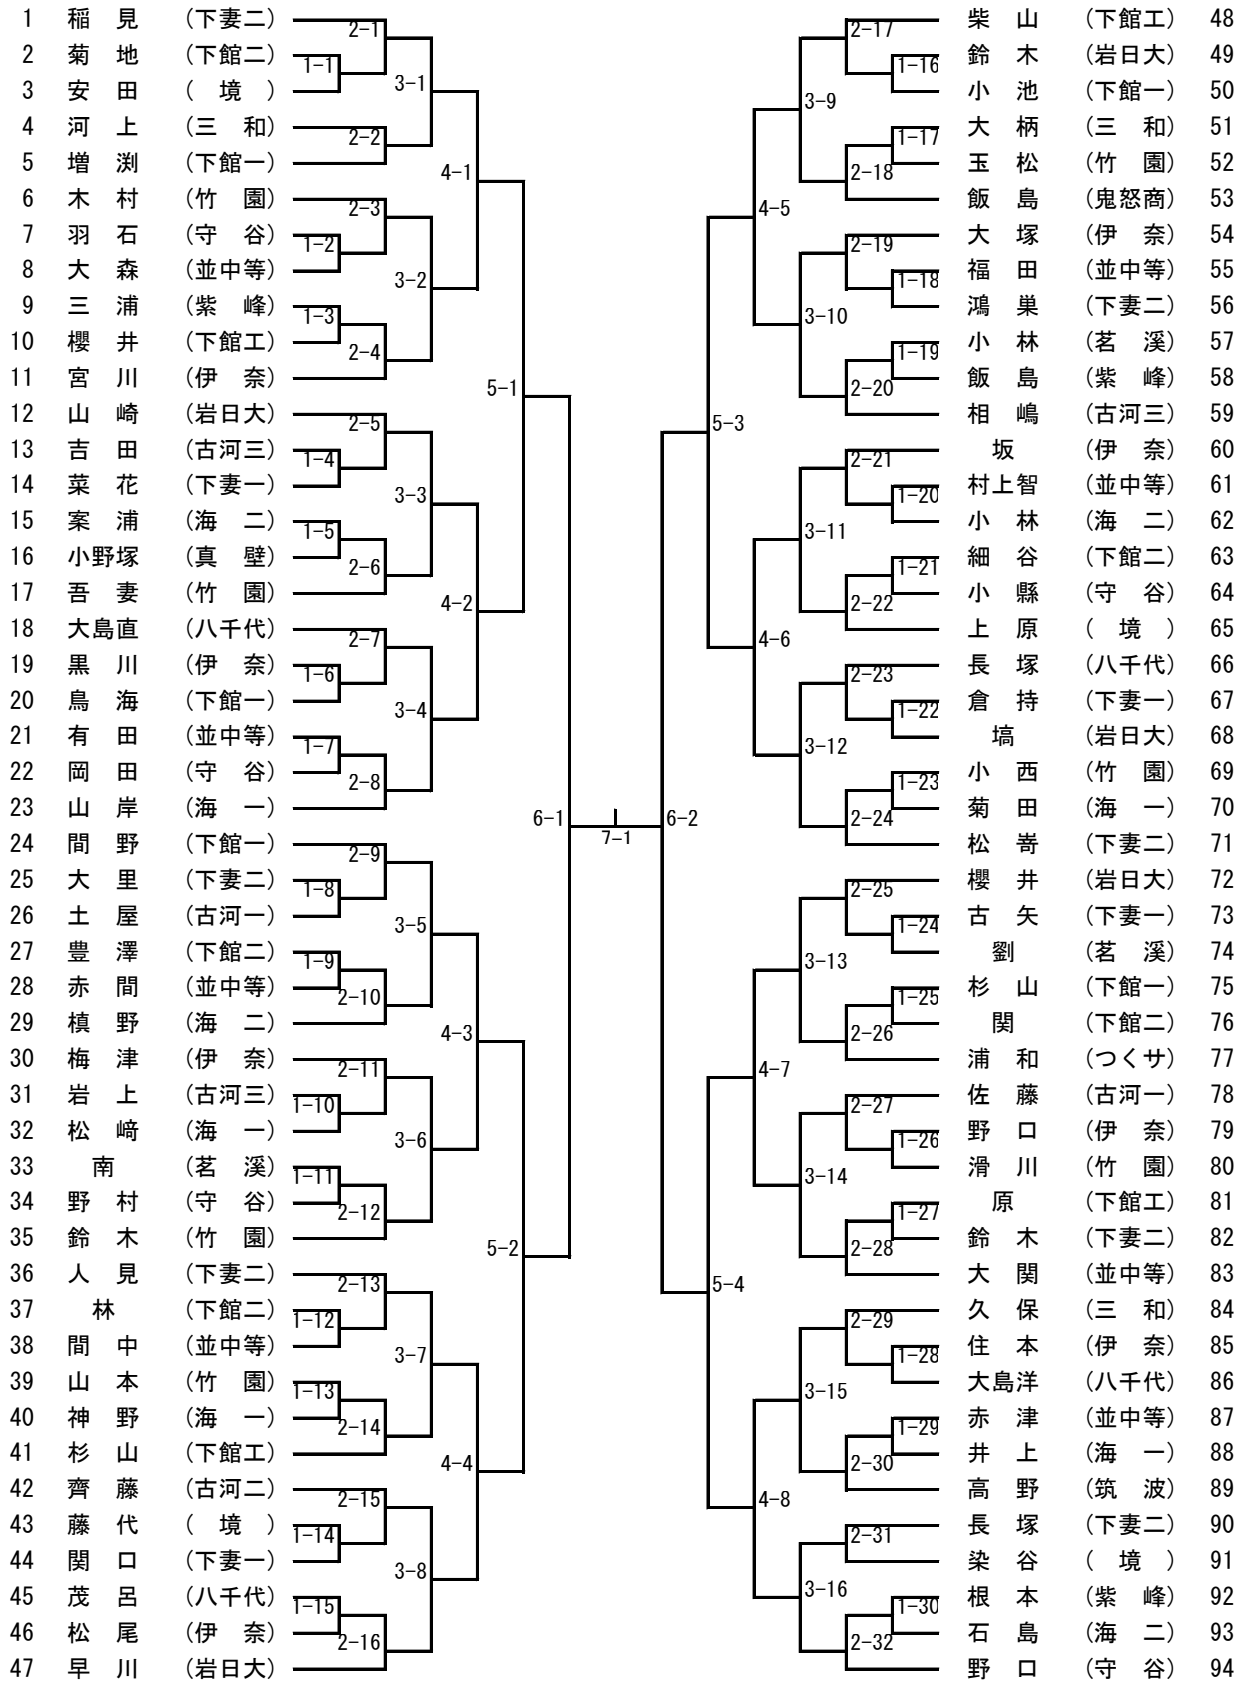

男子ダブルス

【推薦】 稲見・堀江(下妻二) 會澤・江幡(岩日大)

女子ダブルス

【推薦】 佐々木・新治 (岩日大)

男子シングルス (1)

【推 薦】 関 澤 (岩日大) 會 澤 (岩日大) 江 幡 (岩日大) 古 賀 (並中等)
 渡 邊 (伊 奈)

令和6年度関東高校卓球大会県西地区予選会
令和6年4月19日(金)
常総市水海道総合体育館

男子シングルス (2)

女子シングルス

【推薦】 新治(岩日大) 佐々木(岩日大) 木沢琴(下妻一) 木沢友(下妻一)

男子学校対抗

【決勝戦】 —
 【3位決定戦】 —
 【5位決定戦】 —

【推薦】 岩瀬日大 下妻二

女子学校対抗

【決勝戦】 —
 【3位決定戦】 —
 【5位決定戦】 —

【推薦】 岩瀬日大