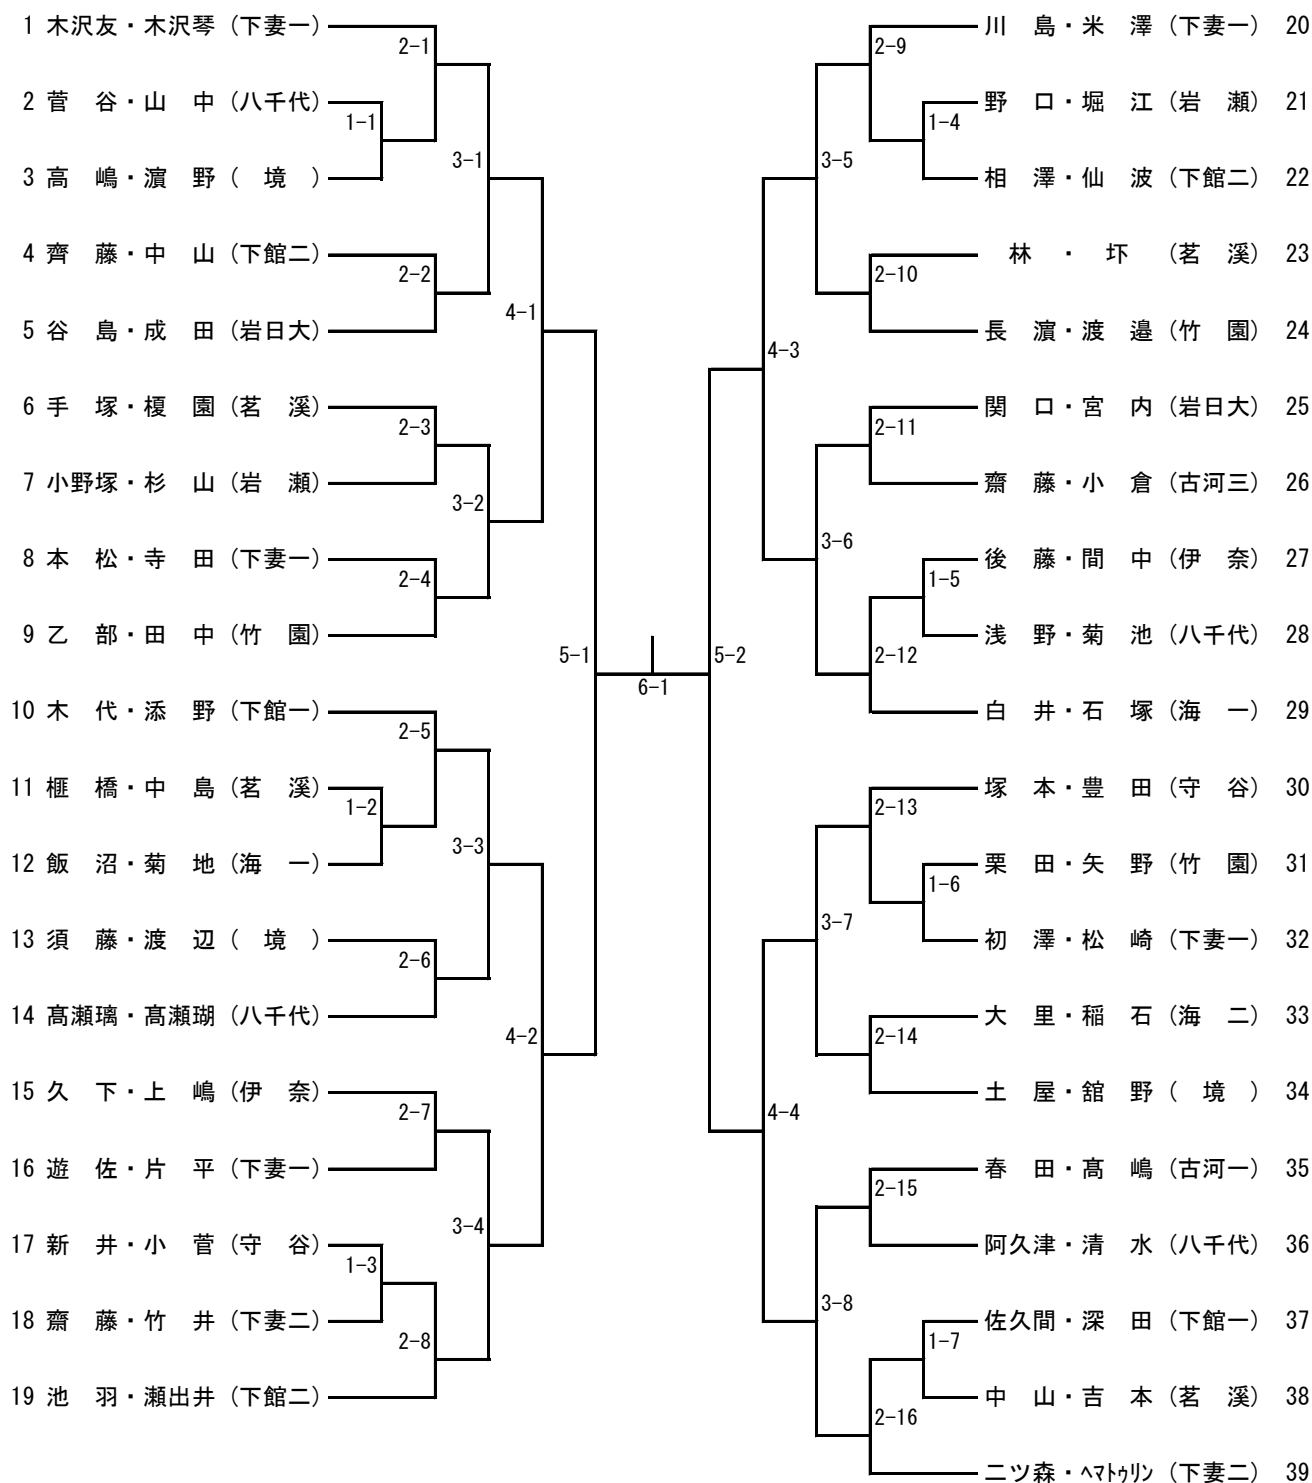

男子ダブルス

【推薦】 稲見・堀江(下妻二) 會澤・江幡(岩日大)

女子ダブルス

【推薦】 佐々木・新治 (岩日大)

男子シングルス (1)

【推 薦】 関 澤 (岩日大) 會 澤 (岩日大) 江 幡 (岩日大) 古 賀 (並中等)
 渡 邊 (伊 奈)

令和6年度関東高校卓球大会県西地区予選会
令和6年4月19日(金)
常総市水海道総合体育館

男子シングルス (2)

女子シングルス

【推薦】 新治(岩日大) 佐々木(岩日大) 木沢琴(下妻一) 木沢友(下妻一)

男子学校対抗

【決勝戦】 —
 【3位決定戦】 —
 【5位決定戦】 —

【推薦】 岩瀬日大 下妻二

女子学校対抗

【決勝戦】 —
 【3位決定戦】 —
 【5位決定戦】 —

【推薦】 岩瀬日大