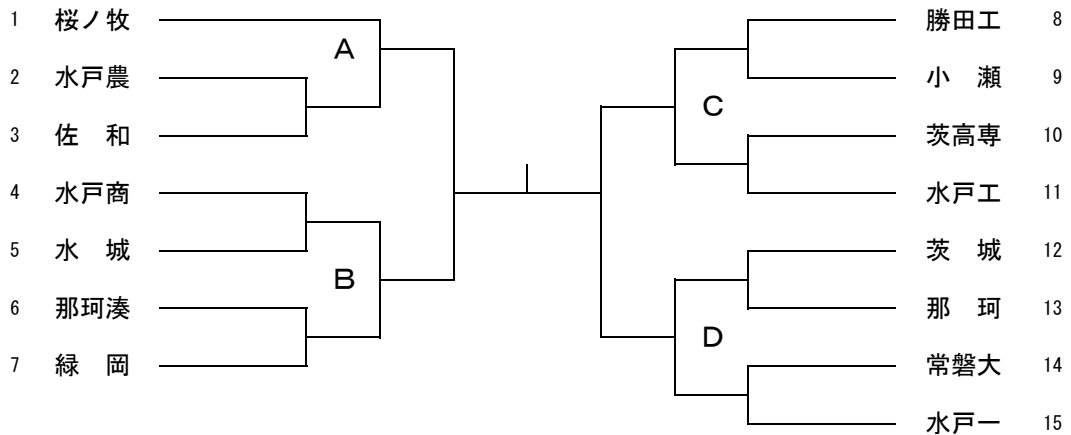

男子学校対抗

代表決定戦

3位決定戦

5位決定戦

女子学校対抗 推薦 大成女

予選リーグ

Aブロック	水戸商	水戸三	水戸二	佐和	勝敗	順位
水戸商						
水戸三						
水戸二						
佐和						

Bブロック	常磐大高	那珂	水城	水戸農	勝敗	順位
常磐大高						
那珂						
水城						
水戸農						

決勝

3位決定戦

5位決定戦

男子順位

1
2
3
4
5

女子順位

1
2
3
4
5

男子ダブルス