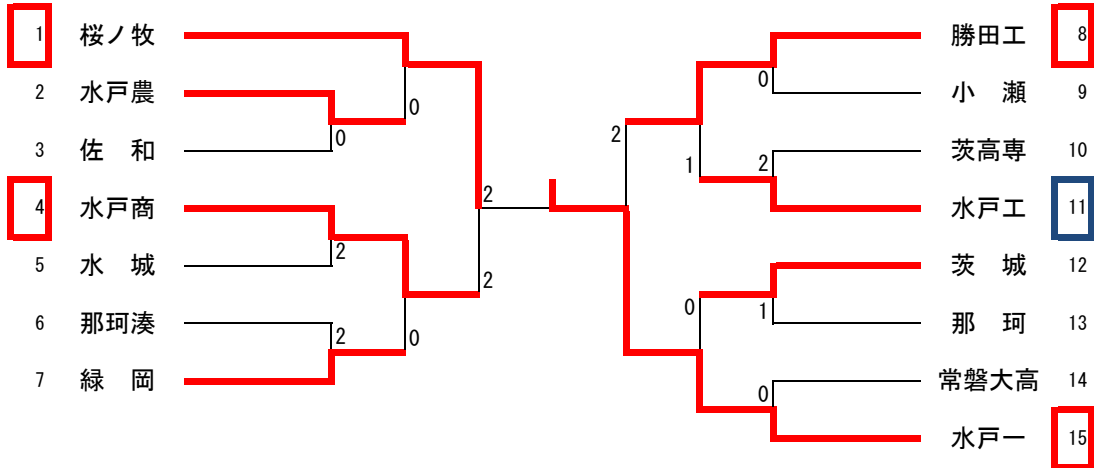

令和6年度関東高校卓球大会水戸地区予選会
 令和6年4月19日(金)
 リリーアリーナMITO

男子学校対抗

代表決定戦

水戸農 0-3 緑岡

水戸工 3-2 茨城

3位決定戦

水戸商 3-1 勝田工

5位決定戦