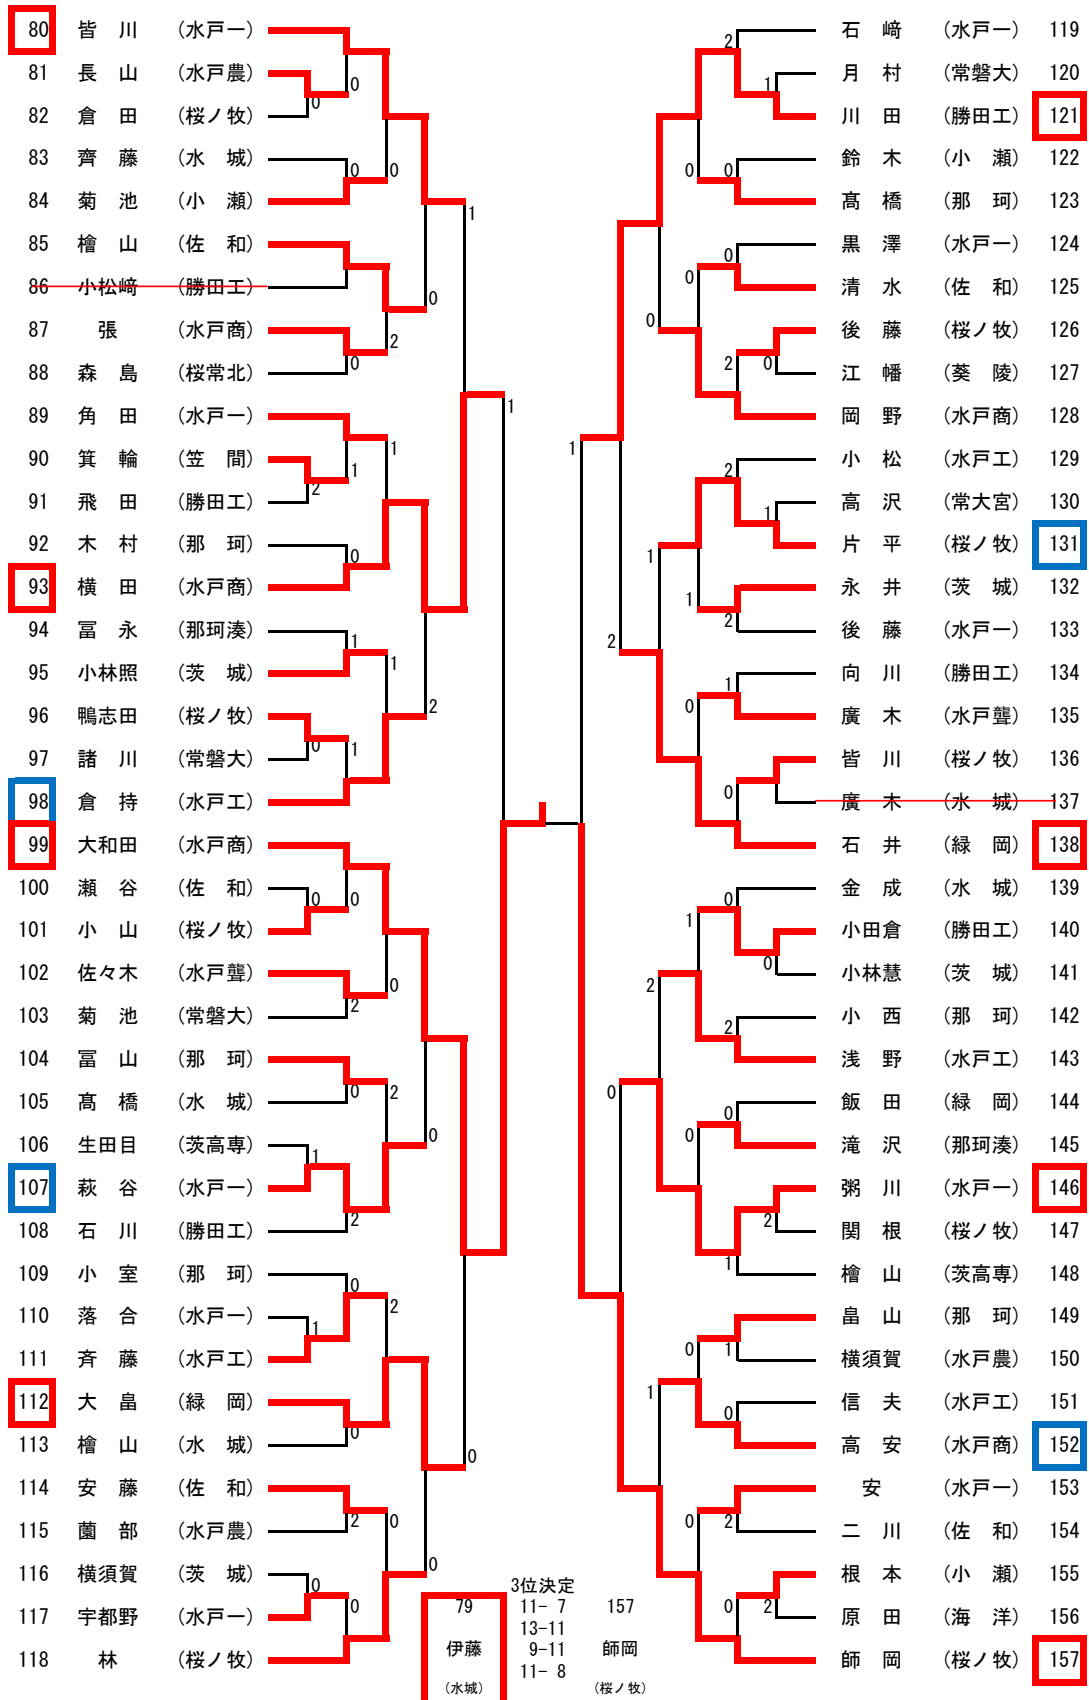

令和6年度関東高校卓球大会水戸地区予選会
 令和6年4月19日(金)
 リリーアリーナMITO

男子学校対抗

代表決定戦

水戸農 0-3 緑岡

水戸工 3-2 茨城

3位決定戦

水戸商 3-1 勝田工

5位決定戦

決勝

水戸商 3-2 常磐大高

3位決定戦

水戸二 1-3 那珂

5位決定戦

佐和 2-3 水戸農

男子順位

1	水戸第一高等学校
2	水戸桜ノ牧高等学校
3	水戸商業高等学校
4	勝田工業高等学校
5	水戸工業高等学校

女子順位

1	水戸商業高等学校
2	常磐大学高等学校
3	那珂高等学校
4	水戸第二高等学校
5	水戸農業高等学校

男子ダブルス

女子ダブルス

推薦：江幡・吉田，室谷・堀内(大成女)

3位決定

9	11-7	15
杉原	7-11	永井
松葉	11-9	菅谷
(那珂)	8-11	(水戸二)

男子シングルス (1) 推薦：鶴鷯(勝田工)

男子シングルス (2)

女子シングルス

推薦：室谷，吉田，江幡，菊池，堀内(大成女)，金澤(水戸農)

代表決定戦
男子ダブルス

女子ダブルス

代表決定戦
男子シングルス

坂本	(水戸聳)			檜山	(佐和)
永山	(那珂)			倉持	(水戸工)
岩見	(茨城)			萩谷	(水戸一)
坂下	(水戸一)			林	(桜ノ牧)
相田	(水戸商)			岡野	(水戸商)
吉田	(水戸一)			片平	(桜ノ牧)
石川	(小瀬)			浅野	(水戸工)
益子	(勝田工)			高安	(水戸商)