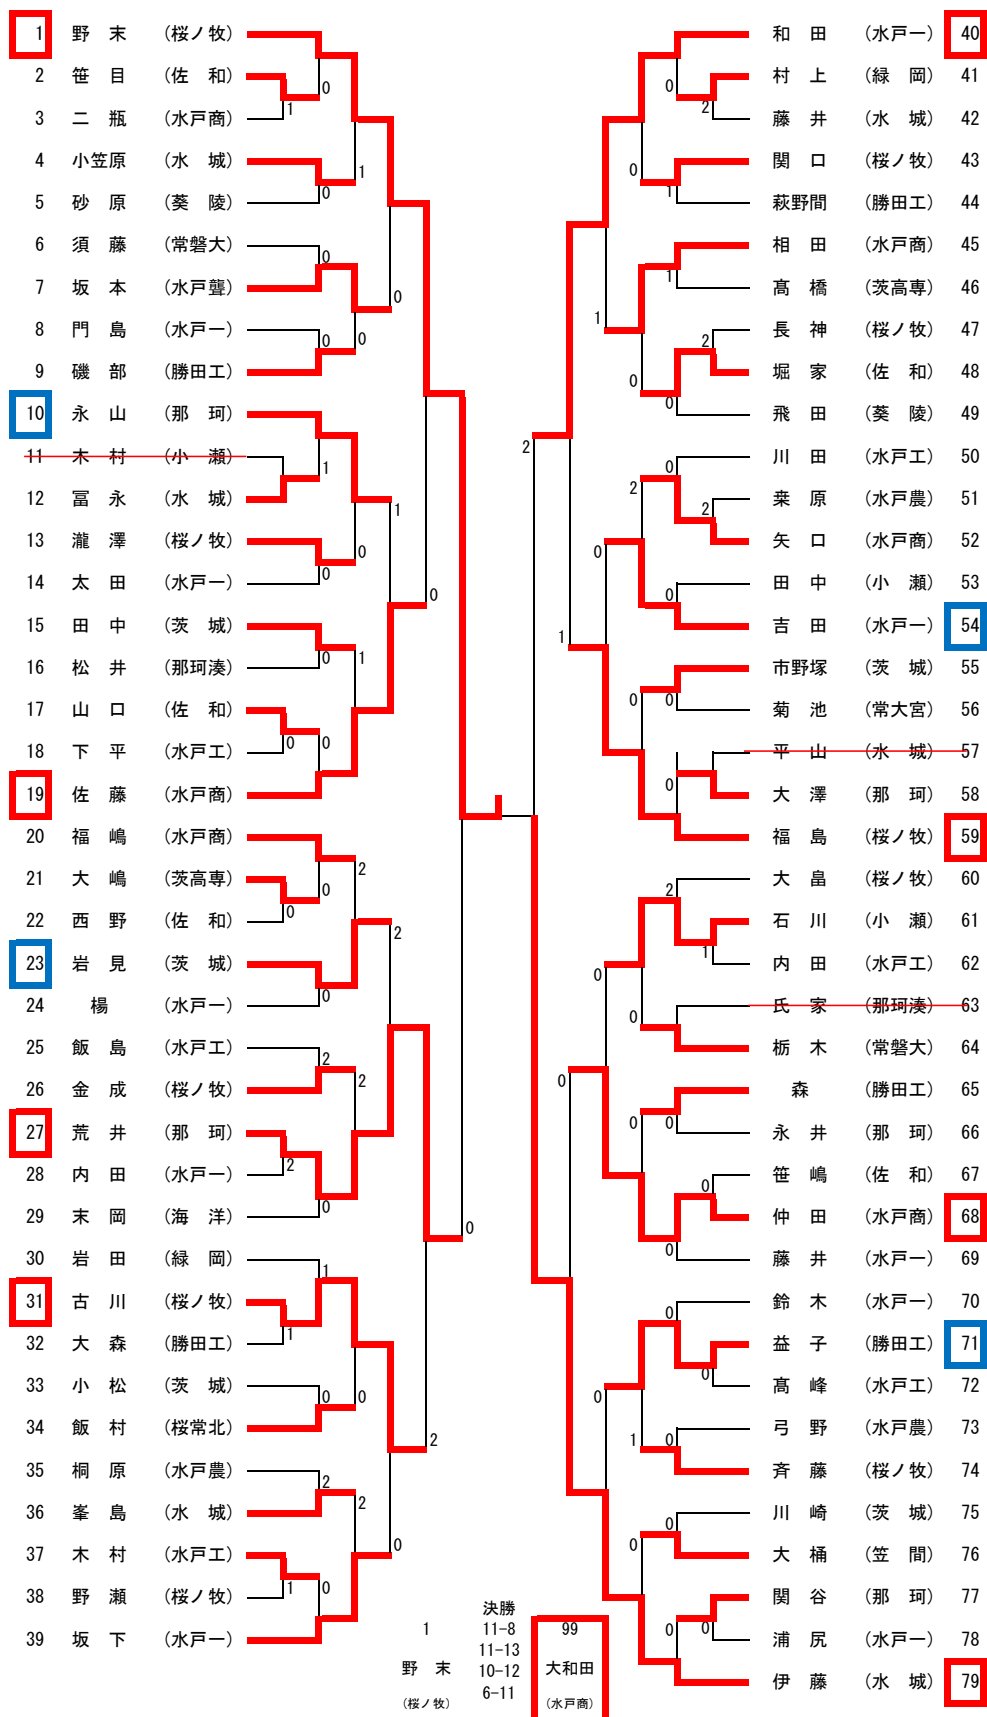

令和6年度関東高校卓球大会水戸地区予選会
 令和6年4月19日(金)
 リリーアリーナMITO

男子学校対抗

代表決定戦

水戸農 0-3 緑岡

水戸工 3-2 茨城

3位決定戦

水戸商 3-1 勝田工

5位決定戦

決勝

水戸商 3-2 常磐大高

3位決定戦

水戸二 1-3 那珂

5位決定戦

佐和 2-3 水戸農

男子順位

1	水戸第一高等学校
2	水戸桜ノ牧高等学校
3	水戸商業高等学校
4	勝田工業高等学校
5	水戸工業高等学校

女子順位

1	水戸商業高等学校
2	常磐大学高等学校
3	那珂高等学校
4	水戸第二高等学校
5	水戸農業高等学校

男子ダブルス

女子ダブルス

推薦：江幡・吉田，室谷・堀内(大成女)

3位決定

9	11-7	15
杉原	7-11	永井
松葉	11-9	菅谷
(那珂)	8-11	(水戸二)

男子シングルス (1) 推薦：鶴鷯(勝田工)

男子シングルス (2)

女子シングルス

推薦：室谷，吉田，江幡，菊池，堀内(大成女)，金澤(水戸農)

代表決定戦
男子ダブルス

女子ダブルス

代表決定戦
男子シングルス

坂本	(水戸聳)			檜山	(佐和)
永山	(那珂)			倉持	(水戸工)
岩見	(茨城)			萩谷	(水戸一)
坂下	(水戸一)			林	(桜ノ牧)
相田	(水戸商)			岡野	(水戸商)
吉田	(水戸一)			片平	(桜ノ牧)
石川	(小瀬)			浅野	(水戸工)
益子	(勝田工)			高安	(水戸商)