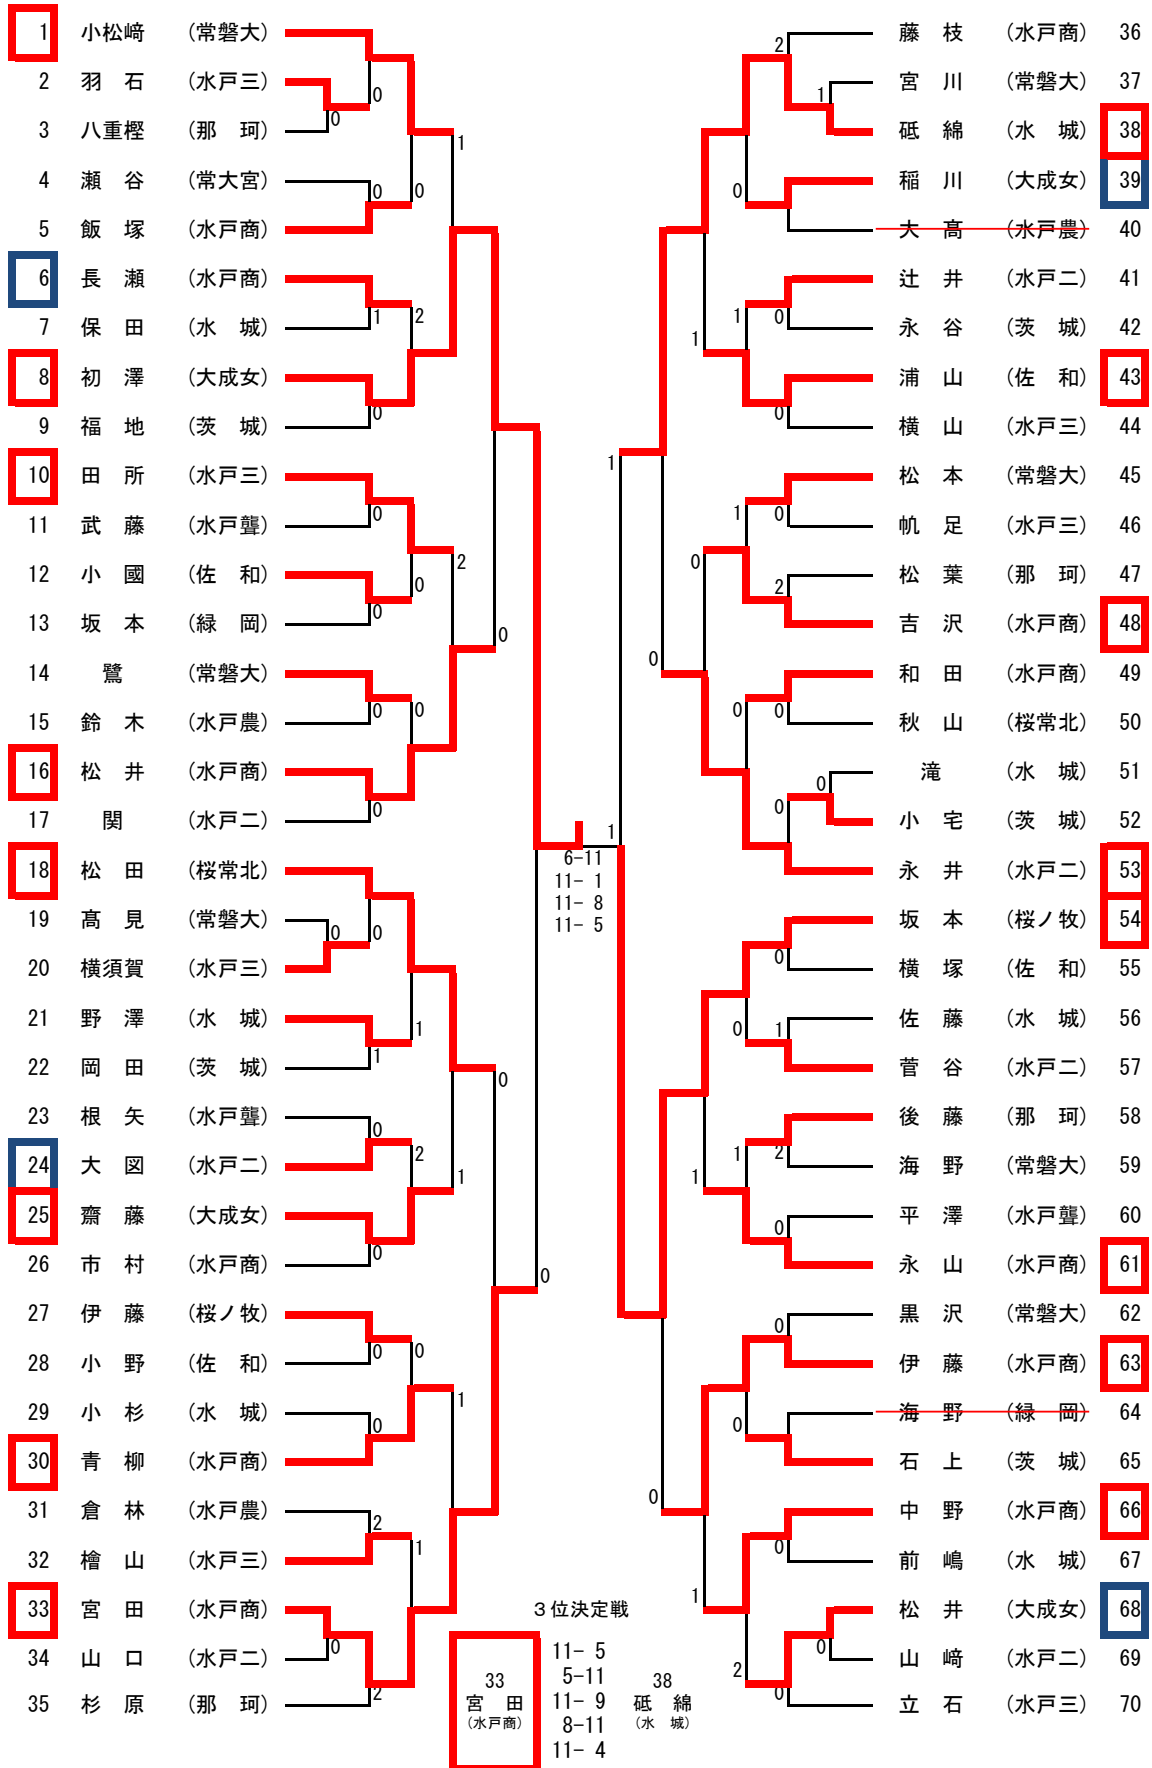

令和6年度関東高校卓球大会水戸地区予選会
 令和6年4月19日(金)
 リリーアリーナMITO

男子学校対抗

代表決定戦

水戸農 0-3 緑岡

水戸工 3-2 茨城

3位決定戦

水戸商 3-1 勝田工

5位決定戦

決勝

水戸商 3-2 常磐大高

3位決定戦

水戸二 1-3 那珂

5位決定戦

佐和 2-3 水戸農

男子順位

1	水戸第一高等学校
2	水戸桜ノ牧高等学校
3	水戸商業高等学校
4	勝田工業高等学校
5	水戸工業高等学校

女子順位

1	水戸商業高等学校
2	常磐大学高等学校
3	那珂高等学校
4	水戸第二高等学校
5	水戸農業高等学校

男子ダブルス

女子ダブルス

推薦：江幡・吉田，室谷・堀内(大成女)

3位決定

9	11-7	15
杉原	7-11	永井
松葉	11-9	菅谷
(那珂)	8-11	(水戸二)

男子シングルス (1) 推薦：鶴鷯(勝田工)

男子シングルス (2)

女子シングルス

推薦：室谷，吉田，江幡，菊池，堀内(大成女)，金澤(水戸農)

代表決定戦
男子ダブルス

女子ダブルス

代表決定戦
男子シングルス

坂本	(水戸聳)			檜山	(佐和)
永山	(那珂)			倉持	(水戸工)
岩見	(茨城)			萩谷	(水戸一)
坂下	(水戸一)			林	(桜ノ牧)
相田	(水戸商)			岡野	(水戸商)
吉田	(水戸一)			片平	(桜ノ牧)
石川	(小瀬)			浅野	(水戸工)
益子	(勝田工)			高安	(水戸商)