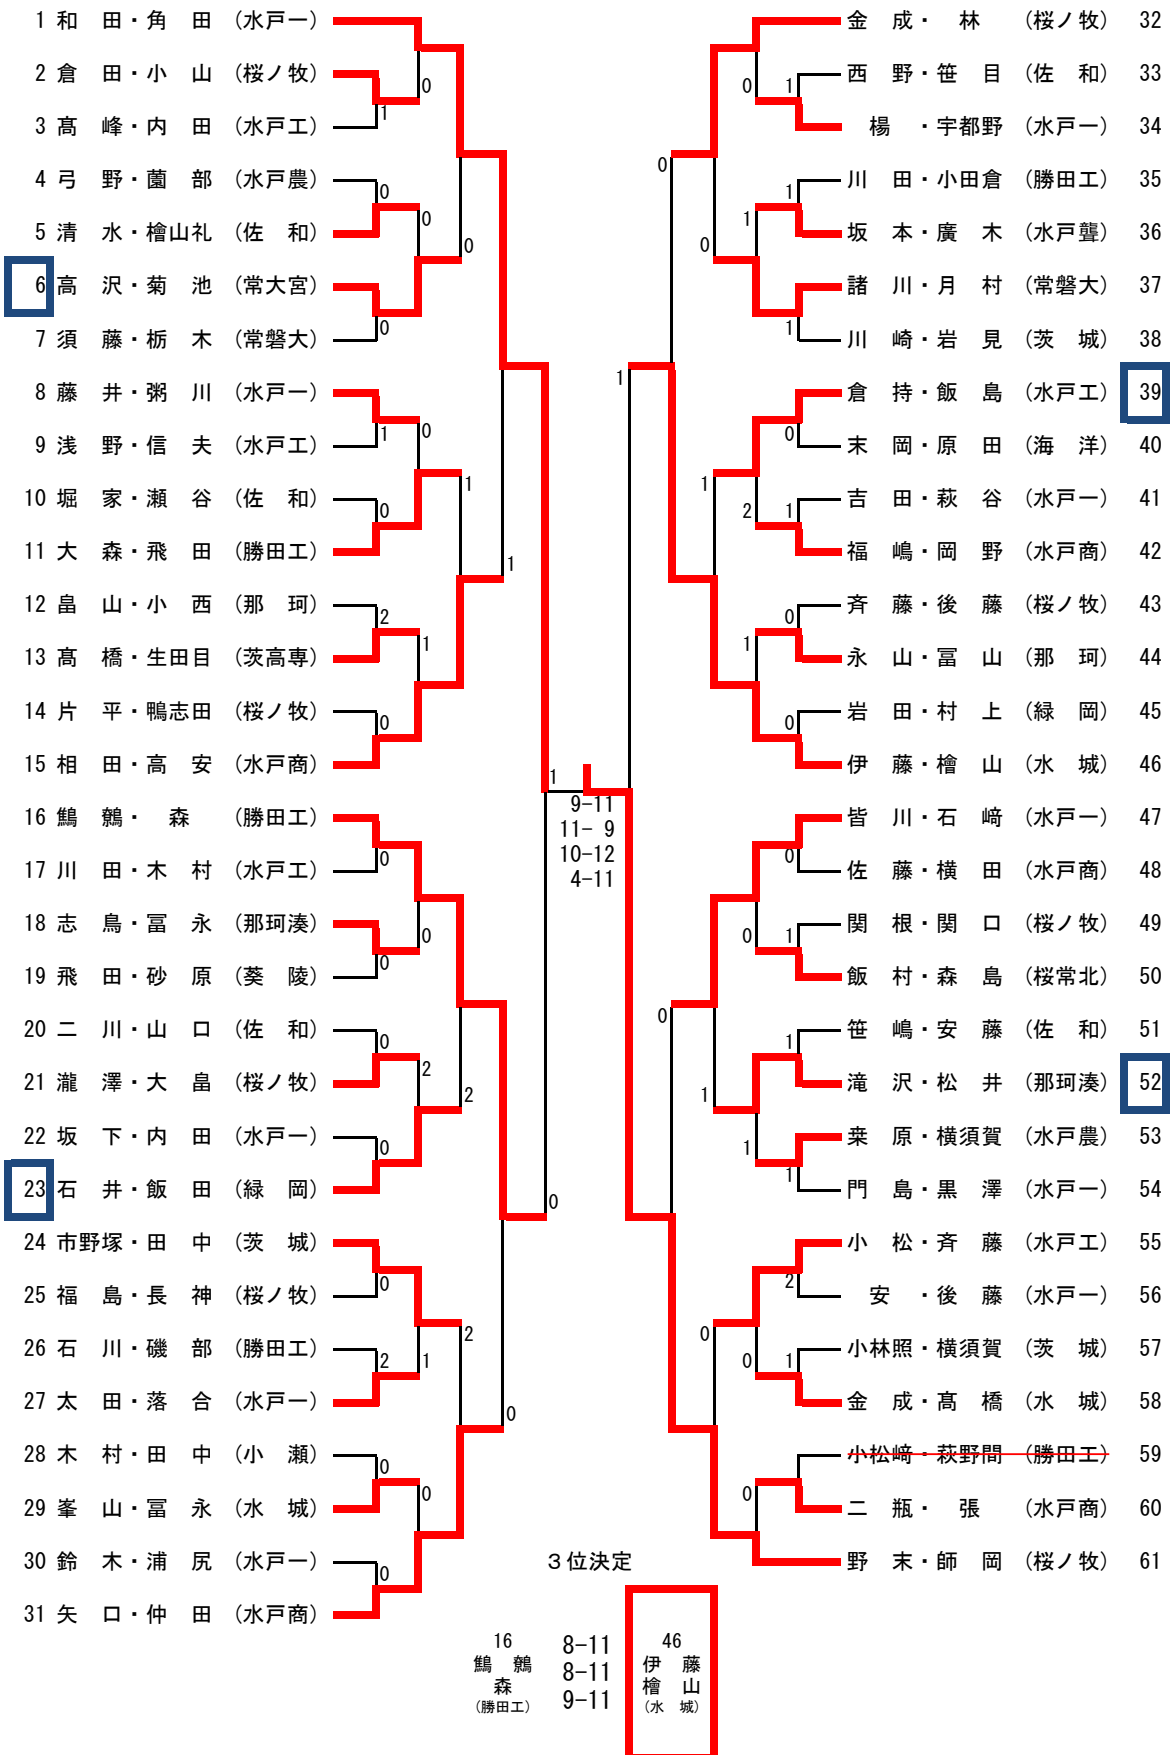

令和6年度関東高校卓球大会水戸地区予選会
 令和6年4月19日(金)
 リリーアリーナMITO

男子学校対抗

代表決定戦

水戸農 0-3 緑岡

水戸工 3-2 茨城

3位決定戦

水戸商 3-1 勝田工

5位決定戦

決勝

水戸商 3-2 常磐大高

3位決定戦

水戸二 1-3 那珂

5位決定戦

佐和 2-3 水戸農

男子順位

1	水戸第一高等学校
2	水戸桜ノ牧高等学校
3	水戸商業高等学校
4	勝田工業高等学校
5	水戸工業高等学校

女子順位

1	水戸商業高等学校
2	常磐大学高等学校
3	那珂高等学校
4	水戸第二高等学校
5	水戸農業高等学校

男子ダブルス

女子ダブルス

推薦：江幡・吉田，室谷・堀内(大成女)

3位決定

9	11-7	15
杉原	7-11	永井
松葉	11-9	菅谷
(那珂)	8-11	(水戸二)

男子シングルス (1) 推薦：鶴鷯(勝田工)