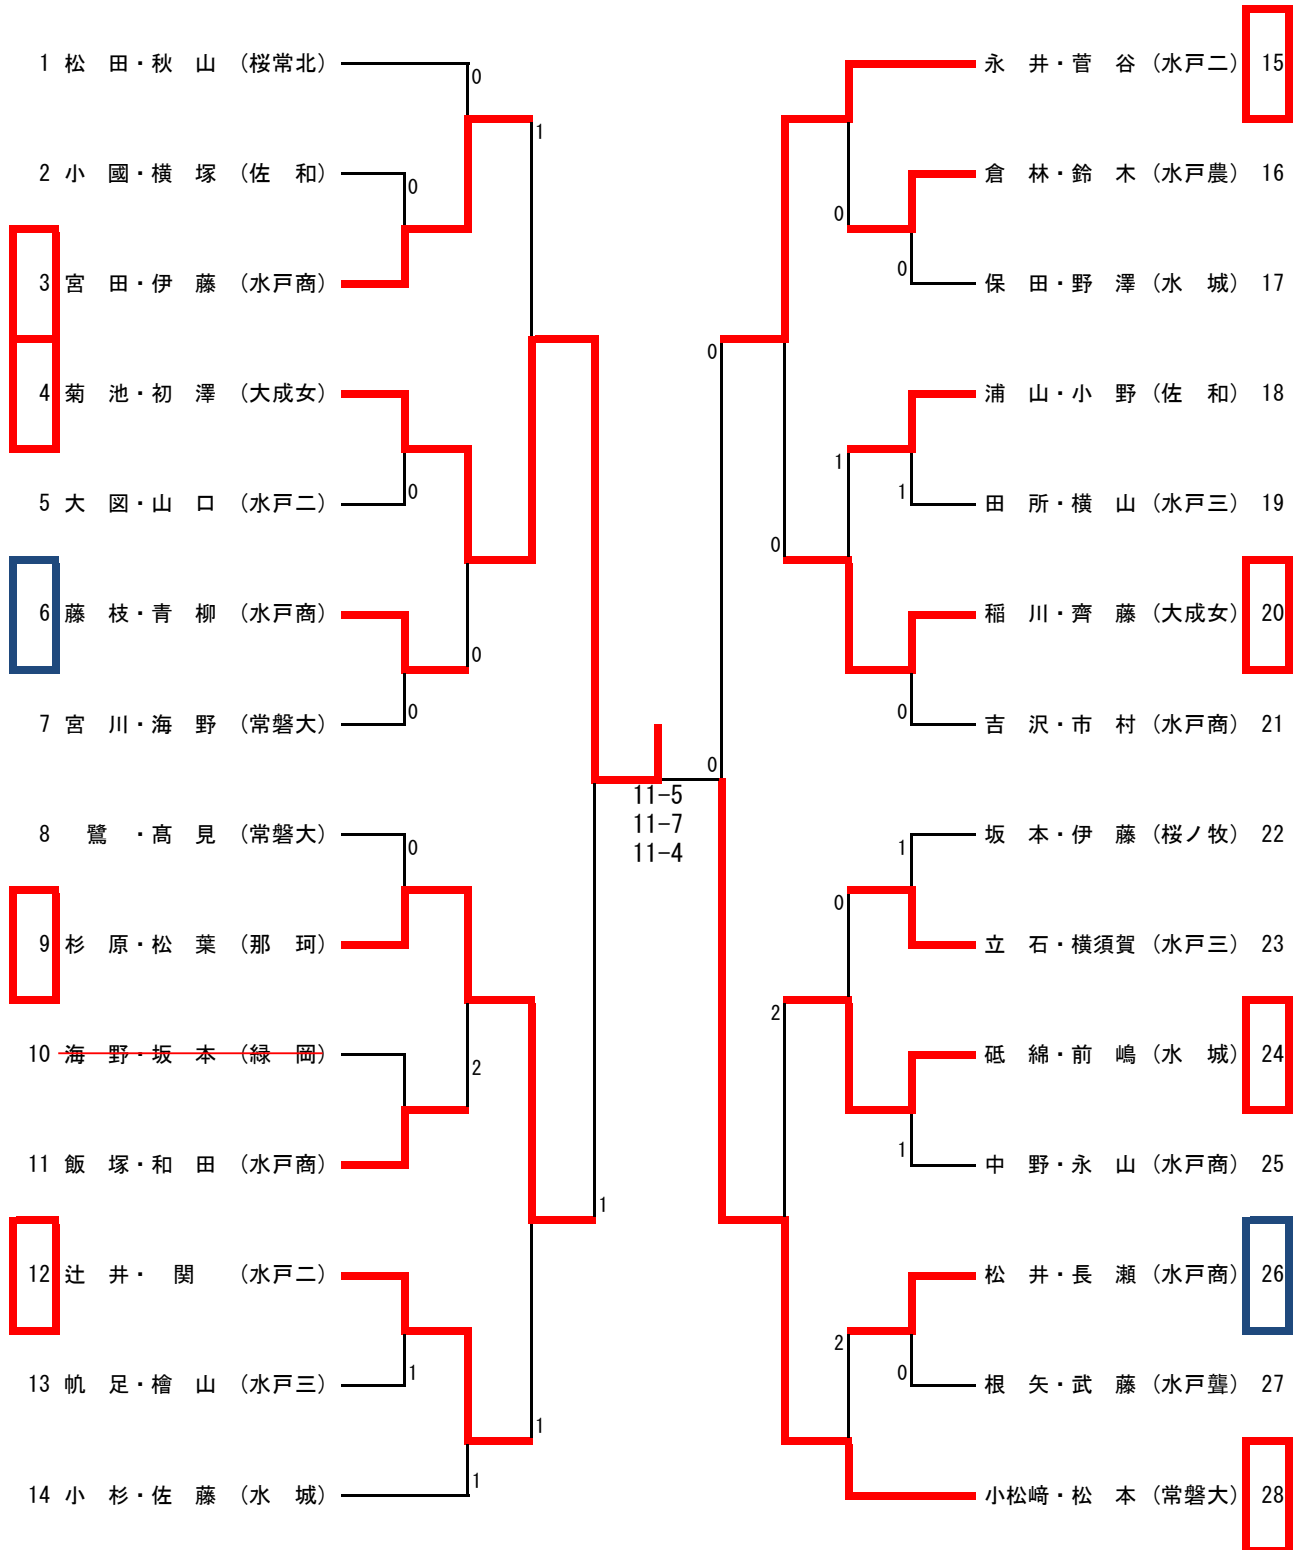

女子順位

1	水戸商業高等学校
2	常磐大学高等学校
3	那珂高等学校
4	水戸第二高等学校
5	水戸農業高等学校

男子ダブルス

女子ダブルス

推薦：江幡・吉田，室谷・堀内(大成女)

3位決定

9	11-7	15
杉原	7-11	永井
松葉	11-9	菅谷
(那珂)	8-11	(水戸二)

男子シングルス (1) 推薦：鶴鷯(勝田工)