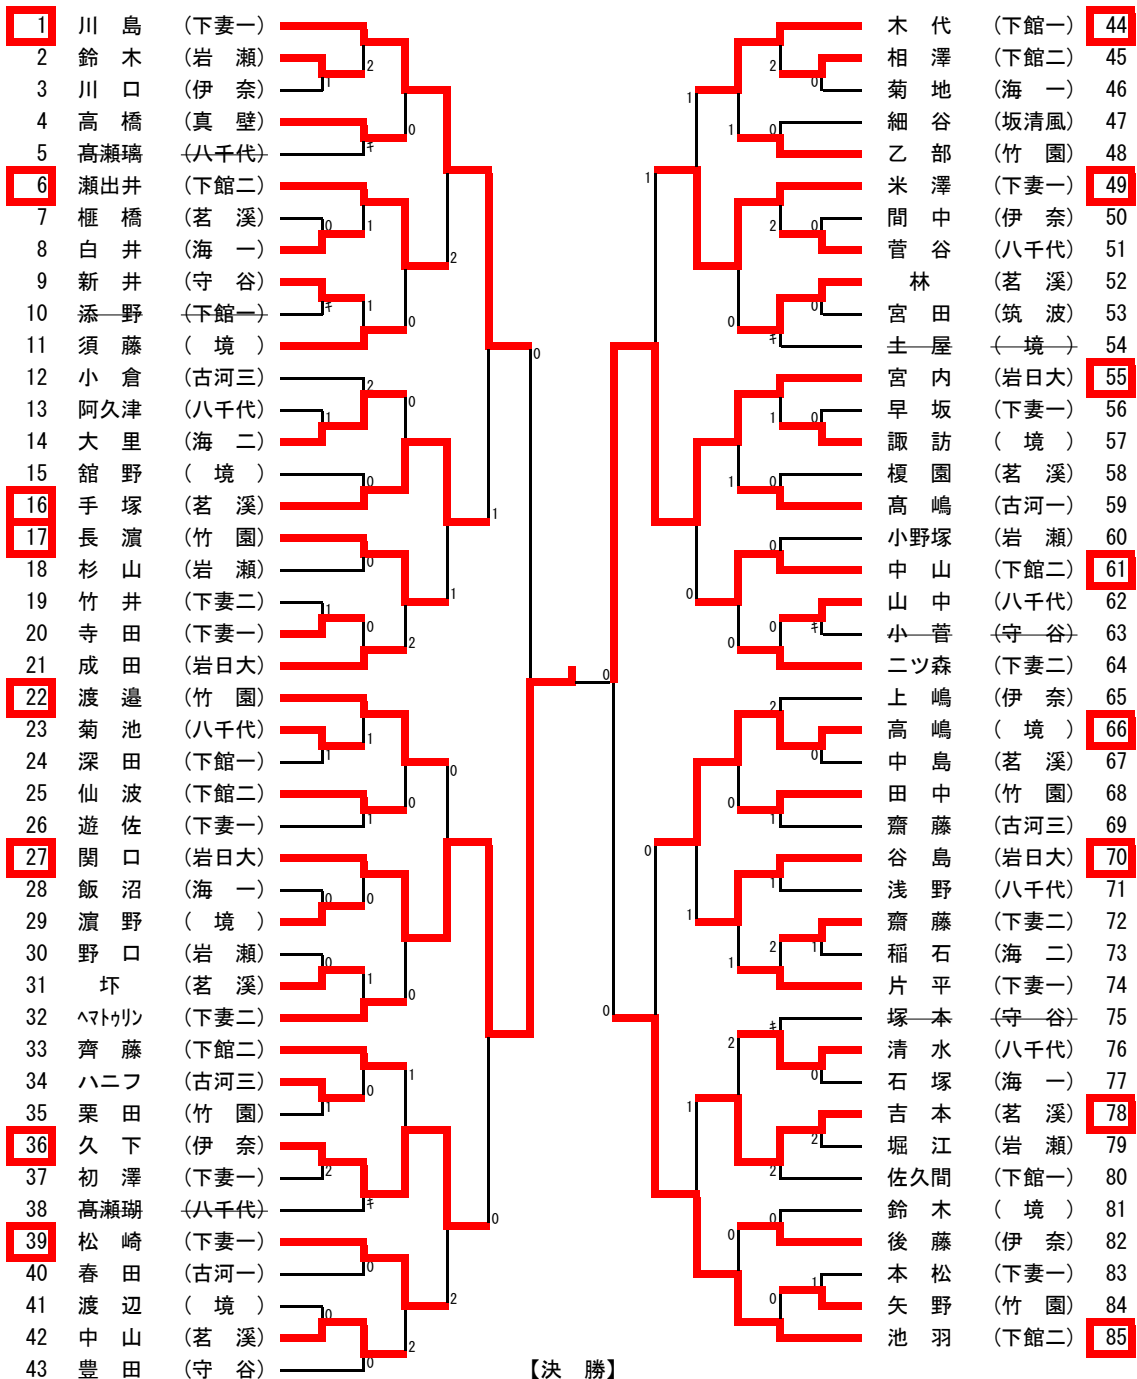

男子シングルス (2)

95	堀江	(下妻二)								小川	(伊奈)	142
96	太田	(並中等)		0						水越	(下妻二)	143
97	本間	(海一)	2							鶴見	(守谷)	144
98	館野	(古河二)		0						大木	(下館一)	145
99	徳原	(紫峰)		0						大金丸	(つくサ)	146
100	伊勢田	(下館一)		1						小泉	(八千代)	147
101	高木	(伊奈)		1						鈴木	(海一)	148
102	萩原	(古河三)		1					1	赤萩	(三一和)	149
103	高橋	(下館二)		1					0	木下	(並中等)	150
104	工藤	(八千代)		0					2	豊島	(坂清風)	151
105	谷田部	(下妻一)		0					0	松本	(竹園)	152
106	齋藤	(下館二)		0					0	野村	(境)	153
107	池田	(並中等)		0					0	砂岡	(古河一)	154
108	広瀬	(海二)		0					1	飯野	(海二)	155
109	田中	(守谷)		0					1	川村	(下妻一)	156
110	古市	(茗溪)	2						0	辻	(伊奈)	157
111	飯野	(伊奈)		2					1	関	(竹園)	158
112	櫻井	(下妻二)		1					0	松崎	(紫峰)	159
113	磯山	(下館工)		0					1	高橋	(下館工)	160
114	稲石	(境)		0					0	中山	(下妻二)	161
115	甲谷	(竹園)		0					1	熊倉	(海一)	162
116	青木	(岩日大)		2					2	青木	(並中等)	163
117	島村	(古河一)		2					0	星野	(下館二)	164
118	小澤	(古河三)		2					0	間中	(岩日大)	165
119	辻	(下館一)		0					1	丸山	(下妻二)	166
120	秋田	(伊奈)		0					0	長沖	(古河三)	167
121	濱田	(竹園)		1					0	新保	(伊奈)	168
122	吉田	(つくサ)		1					2	藤原	(下館二)	169
123	笹本	(鬼怒商)		0					0	野口	(並中等)	170
124	添野	(下妻一)		2					1	中澤	(筑波)	171
125	堀江	(岩日大)		0					0	三浦	(境)	172
126	中田	(下妻二)		1					1	西野	(竹園)	173
127	村上	(並中等)		1					0	栢木	(八千代)	174
128	野村	(茗溪)		1					2	塚本	(岩日大)	175
129	山口	(守谷)		0					2	廣瀬	(下館一)	176
130	石丸	(八千代)		2					0	塚本	(海一)	177
131	保坂	(下館二)		0					0	五十嵐	(守谷)	178
132	坂本	(岩日大)		1					0	西塚	(紫峰)	179
133	奥山	(竹園)		0					1	秋葉	(下妻二)	180
134	椎根	(海二)		0					0	蓮沼	(下妻一)	181
135	軽部	(下館一)		0					1	武井	(下館二)	182
136	倉持	(境)		0					0	橋爪	(古河二)	183
137	村瀬	(並中等)		0					0	渡邊	(海二)	184
138	岡野	(守谷)		2					0	上原	(竹園)	185
139	宇梶	(下妻二)		0					0	田中	(伊奈)	186
140	鈴木	(三一和)		0					0	藤田	(茗溪)	187
141	名田	(海一)		0					0			188

【敗者復活戦】

6	木村	(竹園)								高橋	(下館二)	103
23	山岸	(海一)		0						齋藤	(下館二)	106
35	鈴木	(竹園)		1						中田	(下妻二)	126
36	人見	(下妻二)		1						坂本	(岩日大)	132
48	柴山	(下館工)		2						野村	(境)	153
60	坂	(伊奈)		2						砂岡	(古河一)	154
83	大関	(並中等)		2						栢木	(八千代)	175
86	大島洋	(八千代)		2						西塚	(紫峰)	180

女子シングルス

【決勝】

【敗者復活戦】