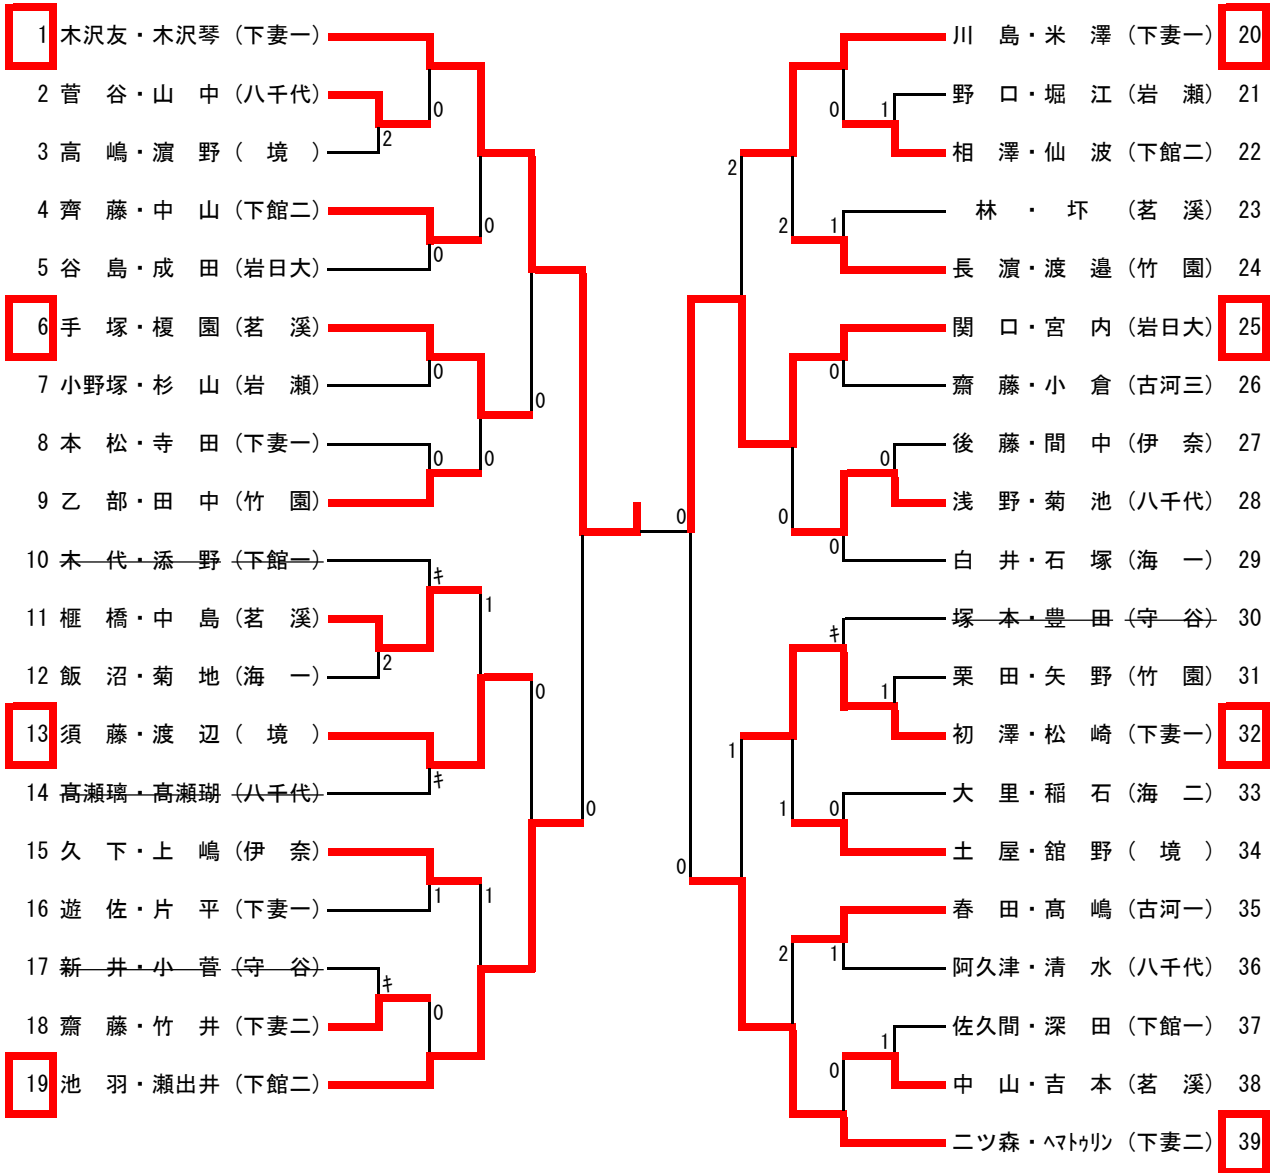

男子ダブルス

【決勝】

【敗者復活戦】

【推薦】 稲見・堀江 (下妻二) 會澤・江幡 (岩日大)

女子ダブルス

【決勝】

1 木沢友 木沢琴 (下妻一)	11-6 11-3 11-7	25 関口 宮内 (岩日大)
--------------------------	----------------------	-------------------------

【敗者復活戦】

【推薦】 佐々木・新治 (岩日大)

男子シングルス (1)

1	稲見	(下妻二)									柴山	(下館工)	48
2	菊地	(下館二)									鈴木	(岩日大)	49
3	安田	( 境 )									小池	(下館一)	50
4	河上	(三和)									大柄	(三和)	51
5	増淵	(下館一)									玉松	(竹園)	52
6	木村	(竹園)									飯島	(鬼怒商)	53
7	羽石	(守谷)									大塚	(伊奈)	54
8	夫森	(並中等)									福田	(並中等)	55
9	三浦	(紫峰)									鴻巣	(下妻二)	56
10	櫻井	(下館工)									小林	(茗溪)	57
11	宮川	(伊奈)									飯島	(紫峰)	58
12	山崎	(岩日大)									相嶋	(古河三)	59
13	吉田	(古河一)									坂	(伊奈)	60
14	菜花	(下妻一)									村上智	(並中等)	61
15	案浦	(海二)									小林	(海二)	62
16	小野塚	(真壁)									小谷	(下館二)	63
17	吾妻	(竹園)									細縣	(守谷)	64
18	大島直	(八千代)									小原	( 境 )	65
19	黒川	(伊奈)									長塚	(八千代)	66
20	鳥海	(下館一)									倉持	(下妻一)	67
21	有田	(並中等)									塙	(岩日大)	68
22	岡田	(守谷)									小西	(竹園)	69
23	山岸	(海一)									菊田	(海一)	70
24	間野	(下館一)									松崎	(下妻二)	71
25	大里	(下妻二)									櫻井	(岩日大)	72
26	土屋	(古河一)									古矢	(下妻一)	73
27	豊澤	(下館二)									劉	(茗溪)	74
28	赤間	(並中等)									杉山	(下館一)	75
29	楨野	(海二)									関	(下館二)	76
30	梅津	(伊奈)									浦和	(つくサ)	77
31	岩上	(古河三)									佐藤	(古河一)	78
32	松崎	(海一)									野口	(伊奈)	79
33	南	(茗溪)									滑川	(竹園)	80
34	野村	(守谷)									原	(下館工)	81
35	鈴木	(竹園)									鈴木	(下妻二)	82
36	人見	(下妻二)									大関	(並中等)	83
37	林	(下館二)									久保	(三和)	84
38	間中	(並中等)									住本	(伊奈)	85
39	山本	(竹園)									大島洋	(八千代)	86
40	神野	(海一)									赤津	(並中等)	87
41	杉山	(下館工)									井上	(海一)	88
42	齊藤	(古河二)									高野	(筑波)	89
43	藤代	( 境 )									長塚	(下妻二)	90
44	関口	(下妻一)									染谷	( 境 )	91
45	茂呂	(八千代)									根本	(紫峰)	92
46	松尾	(伊奈)									石島	(海二)	93
47	早川	(岩日大)									野口	(守谷)	94