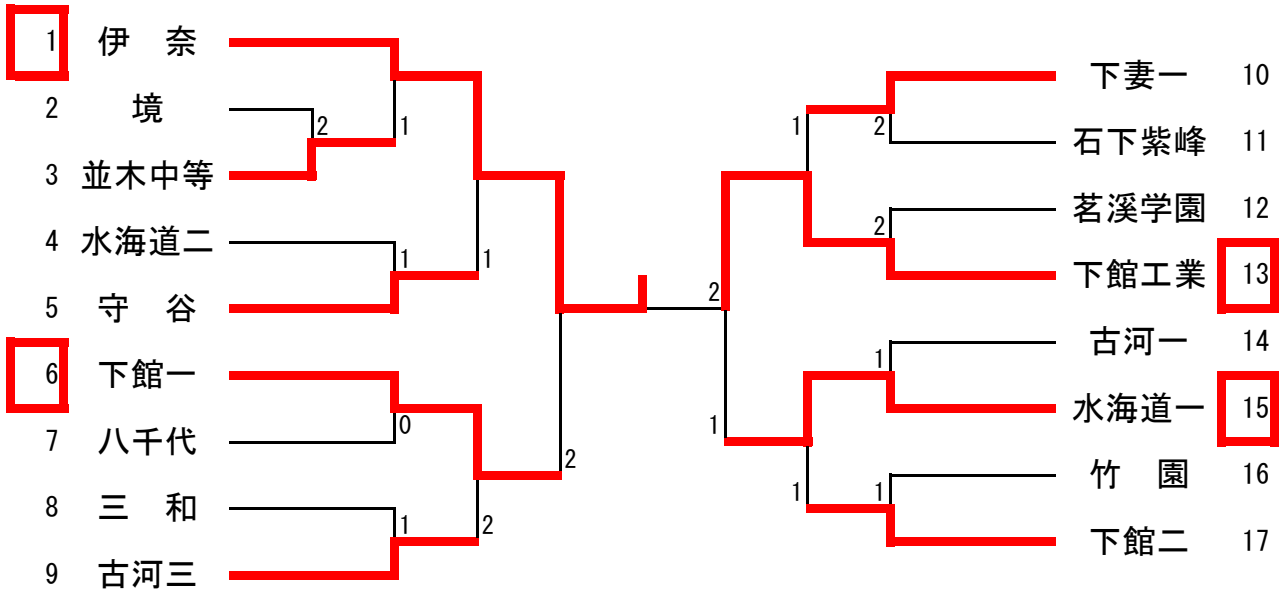

女子シングルス

【決勝】

【敗者復活戦】

【推薦】 新治 (岩日大) 佐々木 (岩日大) 木沢琴 (下妻一) 木沢友 (下妻一)

男子学校対抗

【決勝戦】 伊奈 3-2 下館工業  
 【3位決定戦】 水海道一 3-1 下館一  
 【5位決定戦】 守谷 3-2 古河三  
 下妻一 3-0 下館二

【推薦】 岩瀬日大 下妻二

女子学校対抗