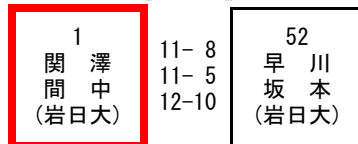

男子ダブルス

【決勝】

【敗者復活戦】

【推薦】 稲見・堀江 (下妻二) 會澤・江幡 (岩日大)

女子ダブルス

【決勝】

1 木沢友 木沢琴 (下妻一)	11-6 11-3 11-7	25 関口 宮内 (岩日大)
--------------------------	----------------------	-------------------------

【敗者復活戦】