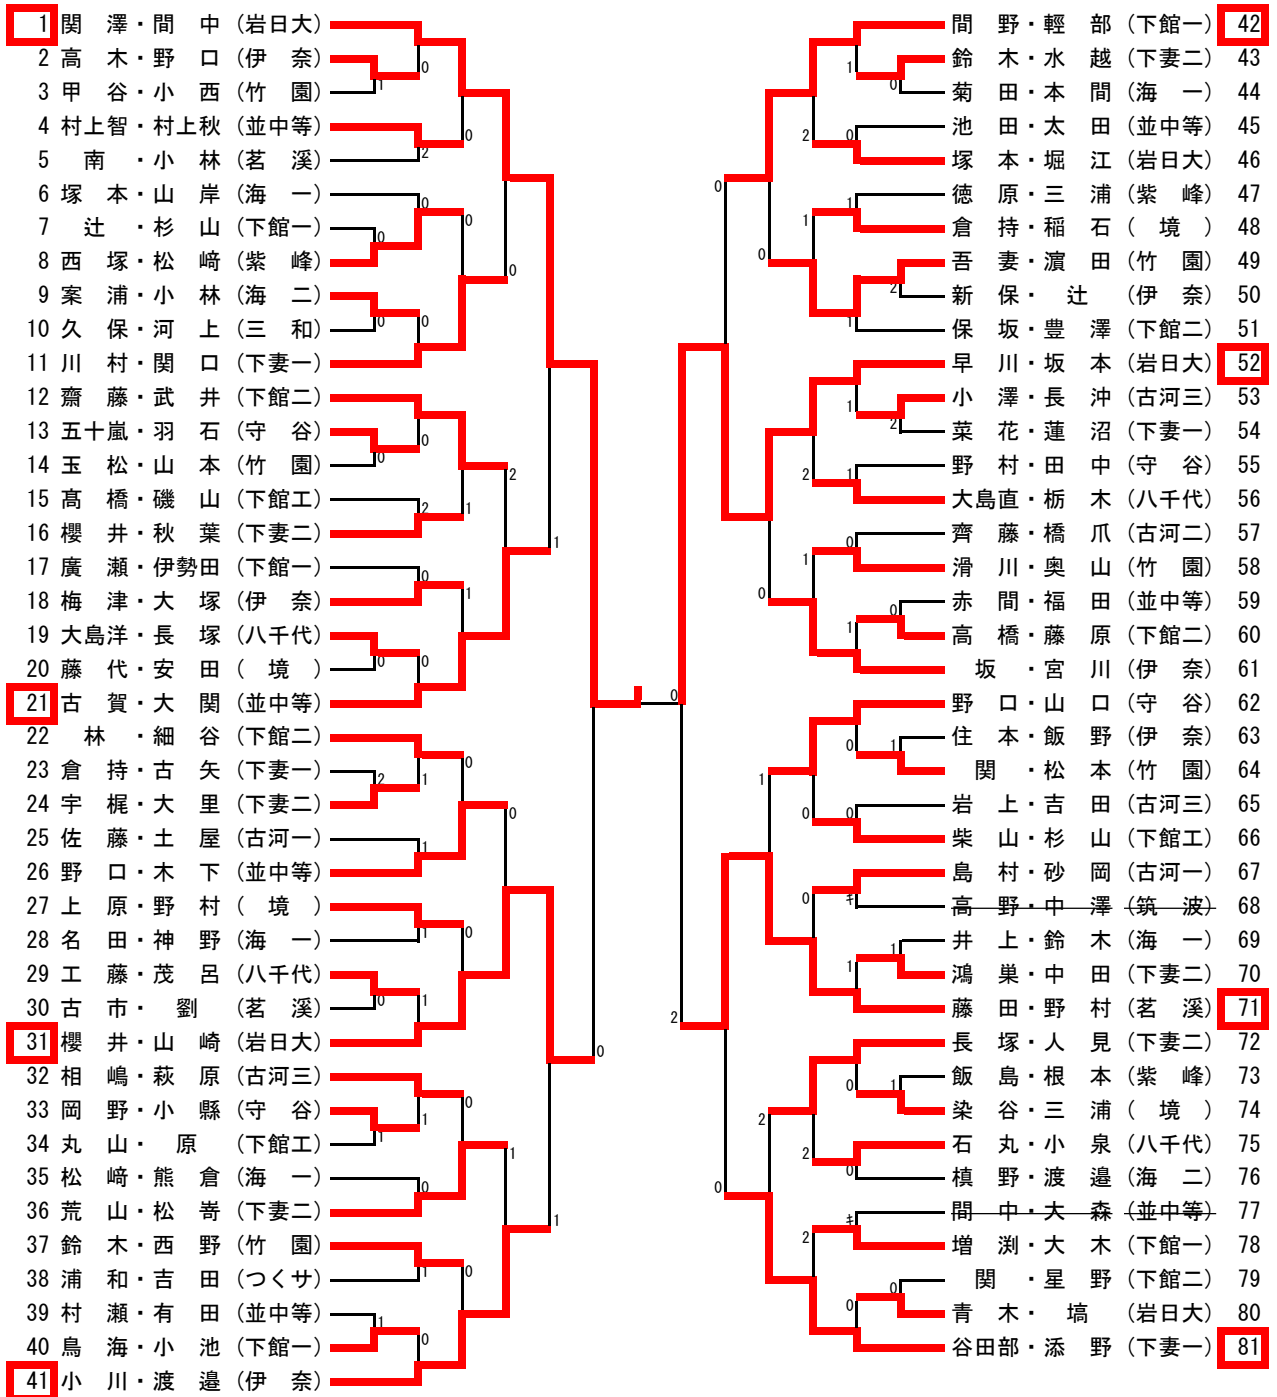

男子ダブルス

【決勝】

【敗者復活戦】

【推薦】 稲見・堀江 (下妻二) 會澤・江幡 (岩日大)

女子ダブルス

【決勝】

1 木沢友 木沢琴 (下妻一)	11-6 11-3 11-7	25 関口 宮内 (岩日大)
--------------------------	----------------------	-------------------------

【敗者復活戦】

【推薦】 佐々木・新治 (岩日大)

男子シングルス (1)

1	稲見	(下妻二)									柴山	(下館工)	48
2	菊地	(下館二)									鈴木	(岩日大)	49
3	安田	( 境 )									小池	(下館一)	50
4	河上	(三和)									大柄	(三和)	51
5	増淵	(下館一)									玉松	(竹園)	52
6	木村	(竹園)									飯島	(鬼怒商)	53
7	羽石	(守谷)									大塚	(伊奈)	54
8	夫森	(並中等)									福田	(並中等)	55
9	三浦	(紫峰)									鴻巣	(下妻二)	56
10	櫻井	(下館工)									小林	(茗溪)	57
11	宮川	(伊奈)									飯島	(紫峰)	58
12	山崎	(岩日大)									相嶋	(古河三)	59
13	吉田	(古河一)									坂	(伊奈)	60
14	菜花	(下妻一)									村上智	(並中等)	61
15	案浦	(海二)									小林	(海二)	62
16	小野塚	(真壁)									小谷	(下館二)	63
17	吾妻	(竹園)									細縣	(守谷)	64
18	大島直	(八千代)									小原	( 境 )	65
19	黒川	(伊奈)									長塚	(八千代)	66
20	鳥海	(下館一)									倉持	(下妻一)	67
21	有田	(並中等)									塙	(岩日大)	68
22	岡田	(守谷)									小西	(竹園)	69
23	山岸	(海一)									菊田	(海一)	70
24	間野	(下館一)									松崎	(下妻二)	71
25	大里	(下妻二)									櫻井	(岩日大)	72
26	土屋	(古河一)									古矢	(下妻一)	73
27	豊澤	(下館二)									劉	(茗溪)	74
28	赤間	(並中等)									杉山	(下館一)	75
29	楨野	(海二)									関	(下館二)	76
30	梅津	(伊奈)									浦和	(つくサ)	77
31	岩上	(古河三)									佐藤	(古河一)	78
32	松崎	(海一)									野口	(伊奈)	79
33	南	(茗溪)									滑川	(竹園)	80
34	野村	(守谷)									原	(下館工)	81
35	鈴木	(竹園)									鈴木	(下妻二)	82
36	人見	(下妻二)									大関	(並中等)	83
37	林	(下館二)									久保	(三和)	84
38	間中	(並中等)									住本	(伊奈)	85
39	山本	(竹園)									大島洋	(八千代)	86
40	神野	(海一)									赤津	(並中等)	87
41	杉山	(下館工)									井上	(海一)	88
42	齊藤	(古河二)									高野	(筑波)	89
43	藤代	( 境 )									長塚	(下妻二)	90
44	関口	(下妻一)									染谷	( 境 )	91
45	茂呂	(八千代)									根本	(紫峰)	92
46	松尾	(伊奈)									石島	(海二)	93
47	早川	(岩日大)									野口	(守谷)	94