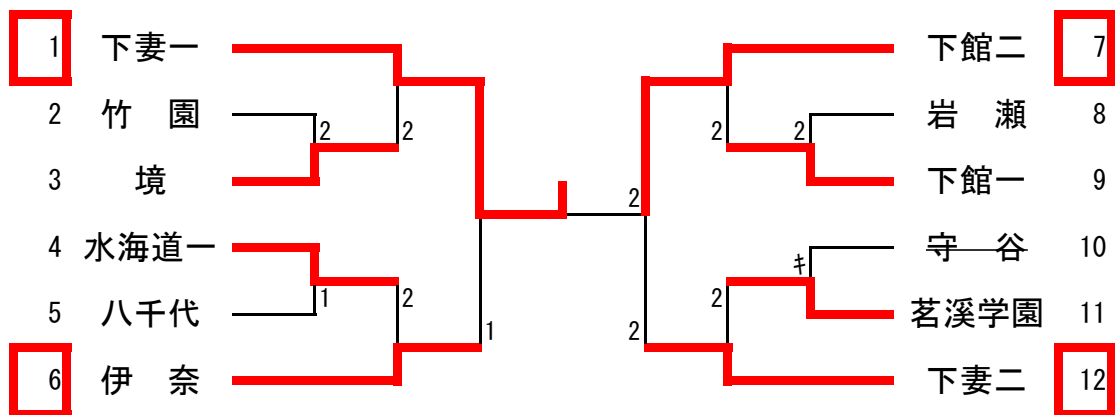

女子シングルス

【決勝】

【敗者復活戦】

【推薦】 新治 (岩日大) 佐々木 (岩日大) 木沢琴 (下妻一) 木沢友 (下妻一)

男子学校対抗

【決勝戦】 伊奈 3-2 下館工業  
 【3位決定戦】 水海道一 3-1 下館一  
 【5位決定戦】 守谷 3-2 古河三  
 下妻一 3-0 下館二

【推薦】 岩瀬日大 下妻二

女子学校対抗