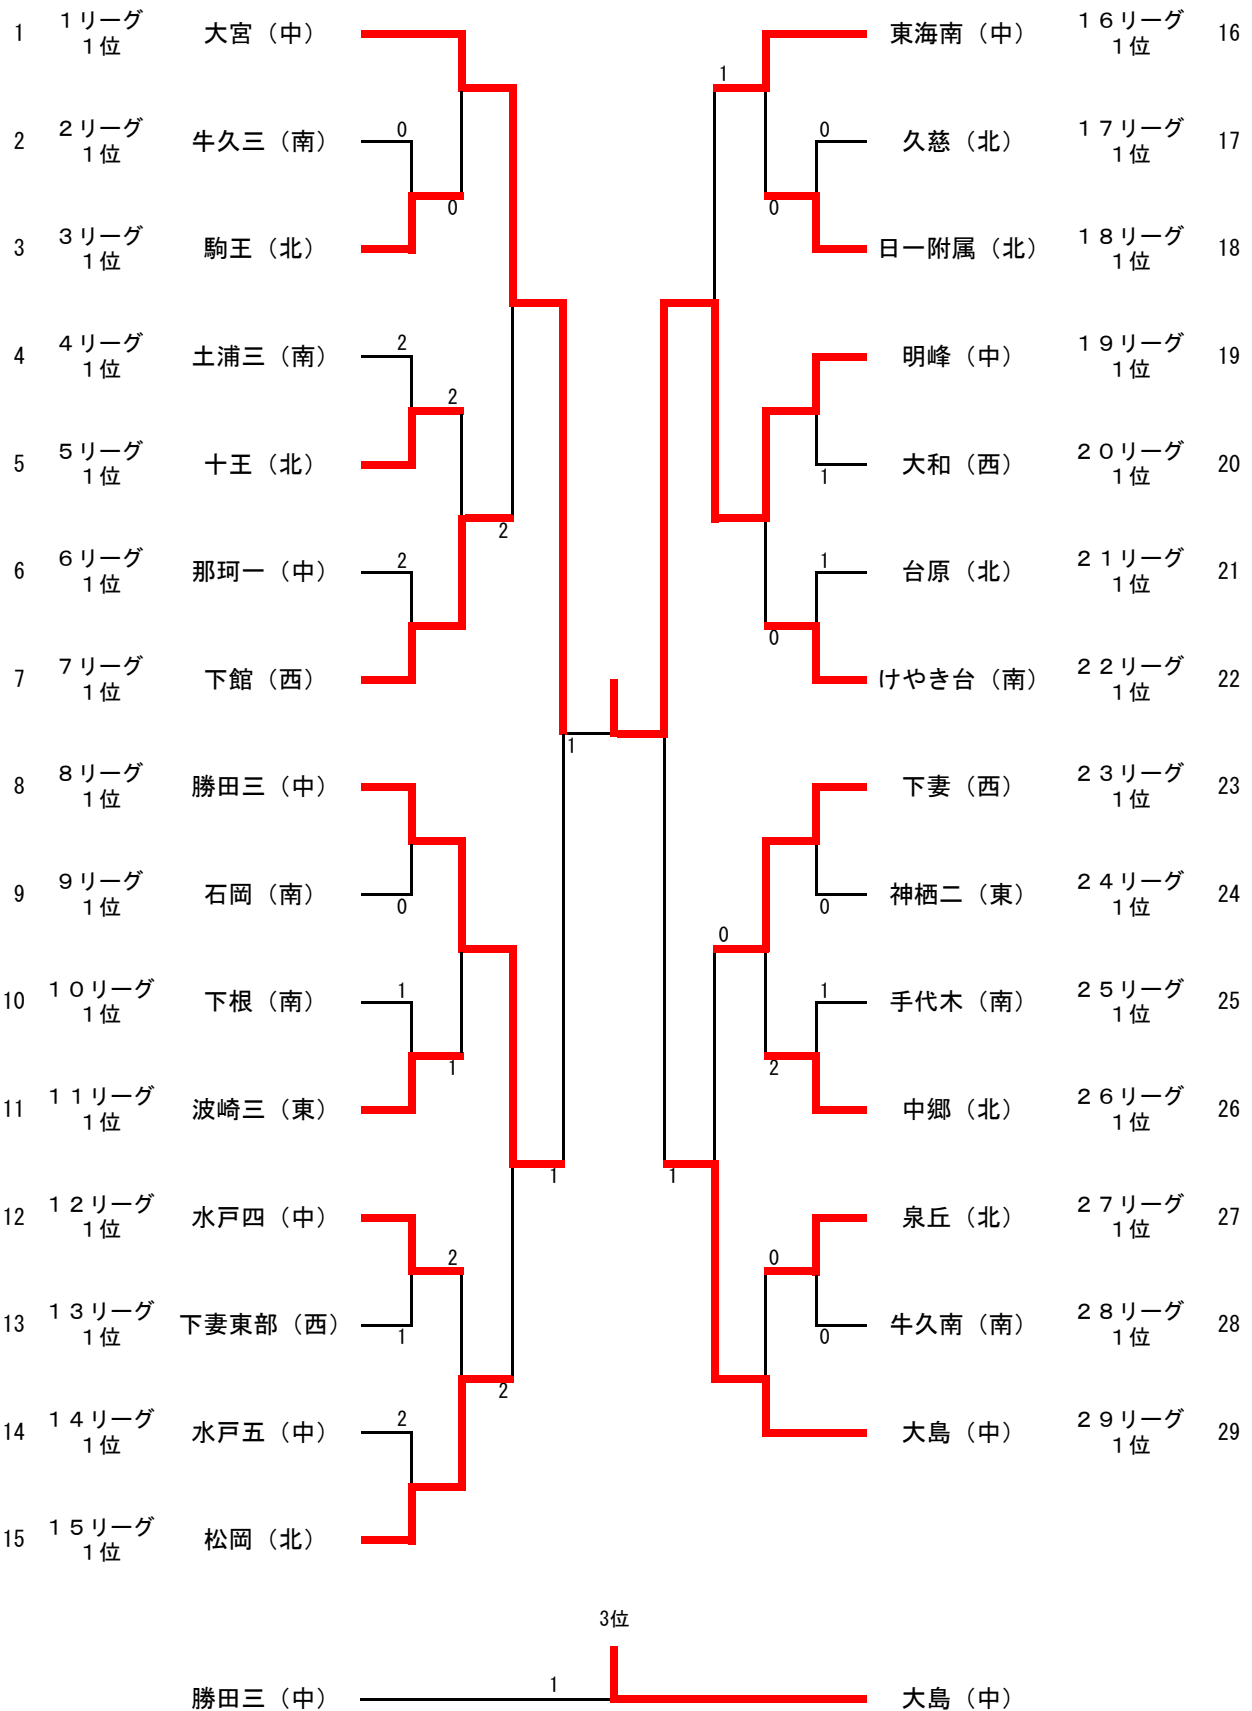

第57回 江幡杯争奪・茨城県中学校卓球選手権大会
令和6年5月3日
ひたちなか市総合体育館

男子団体