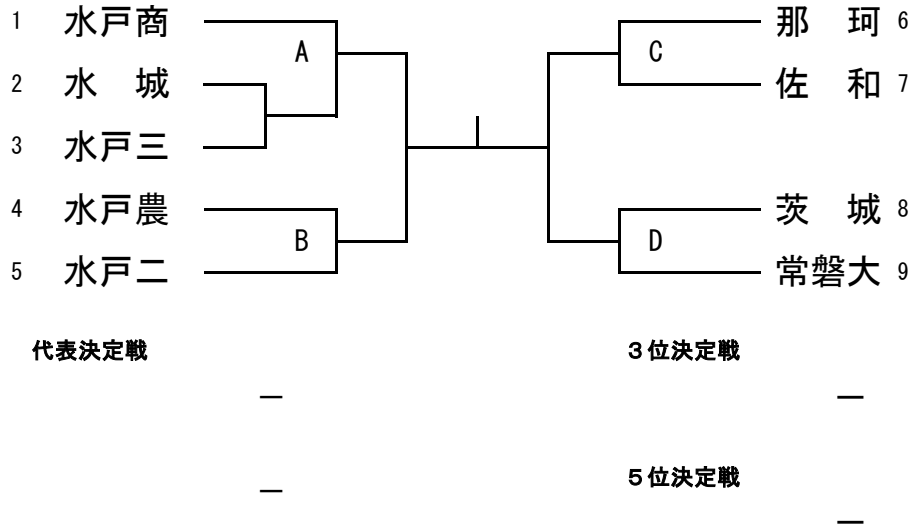

男子学校対抗

女子学校対抗

推薦 大成女

男子順位

1
2
3
4
5

女子順位

1
2
3
4
5

男子ダブルス

女子ダブルス 推薦：江幡・吉田(大成女)

男子シングルス (1) 推薦：鶴鶴(勝田工)

男子シングルス (2)

女子シングルス 推薦：江幡、吉田、堀内、室谷、菊池(大成女)、金澤(水戸農)