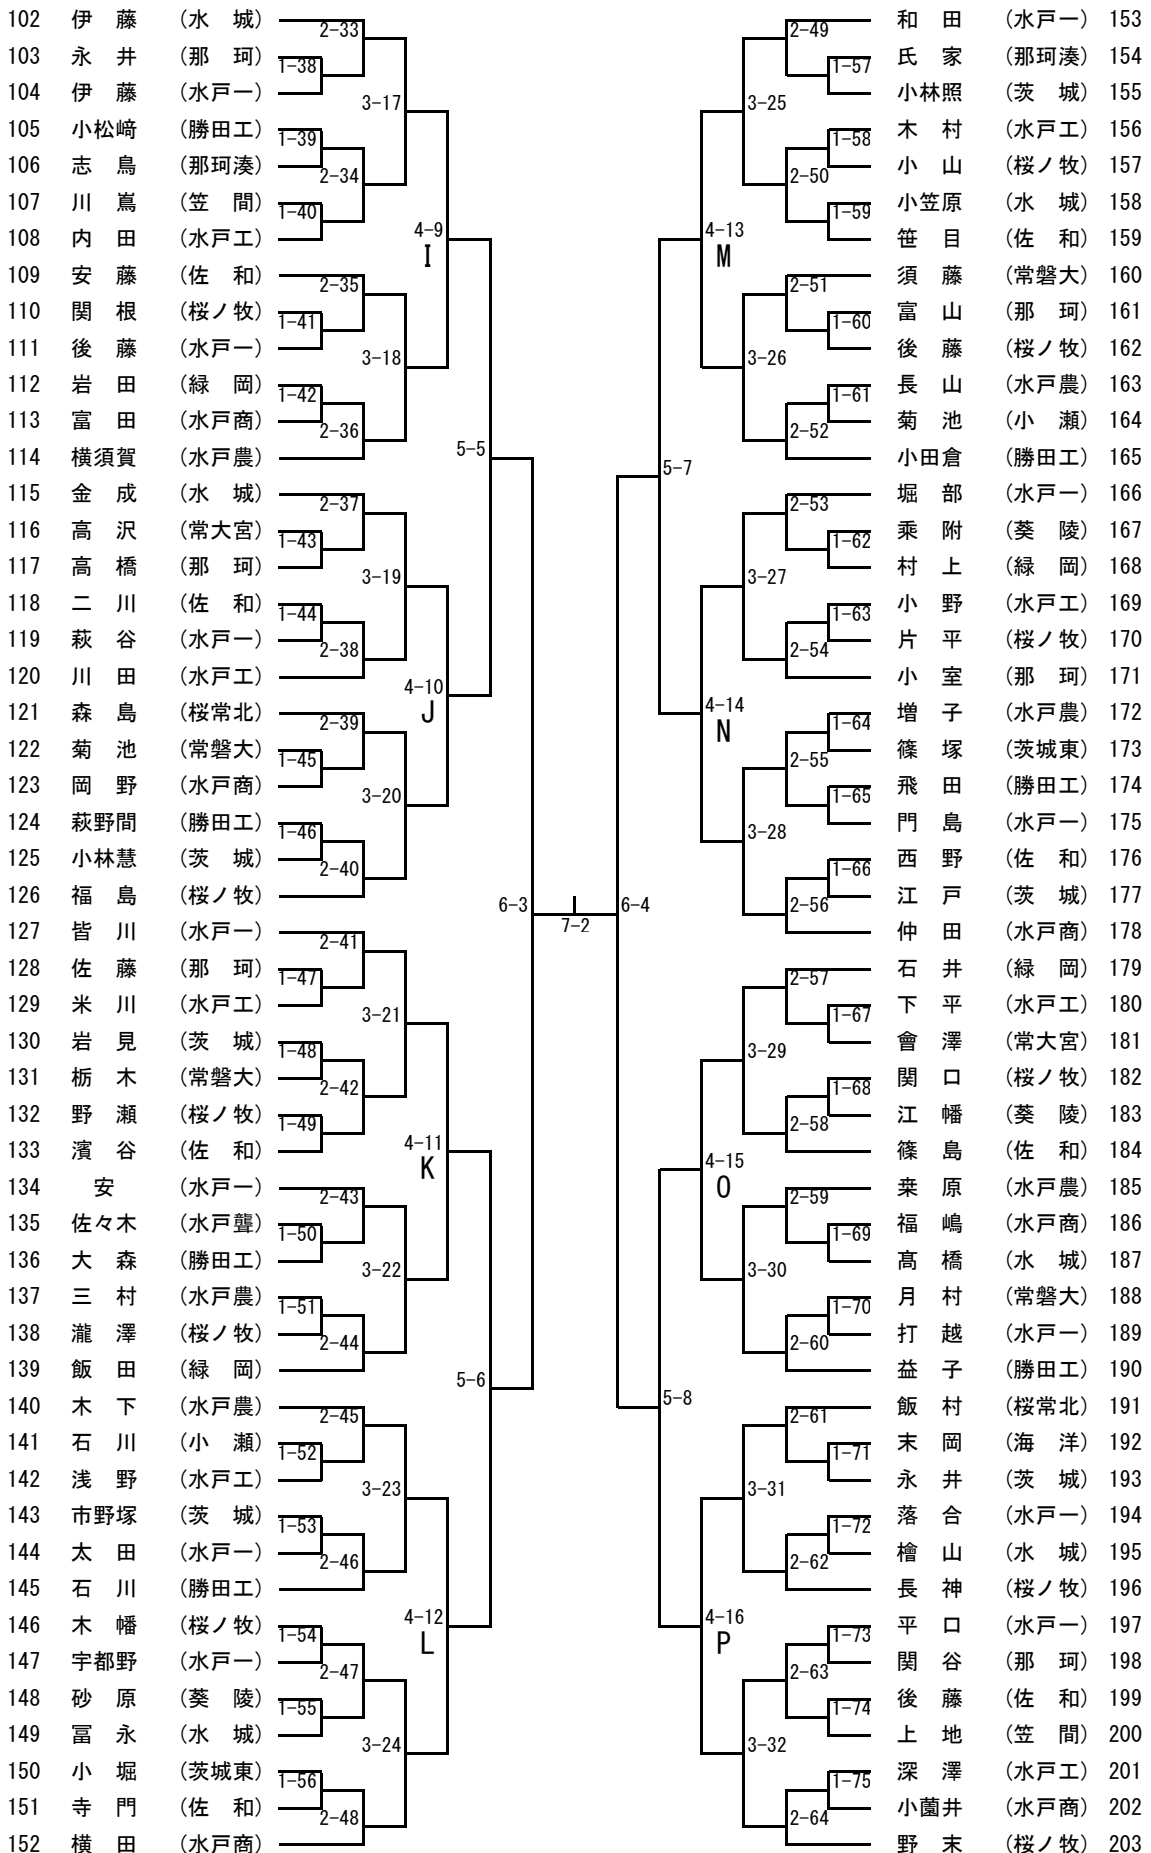

男子学校対抗

女子学校対抗

推薦 大成女

男子順位

1
2
3
4
5

女子順位

1
2
3
4
5

男子ダブルス

女子ダブルス 推薦：江幡・吉田(大成女)

男子シングルス (1) 推薦：鶴鶴(勝田工)

男子シングルス (2)

女子シングルス 推薦：江幡、吉田、堀内、室谷、菊池(大成女)、金澤(水戸農)