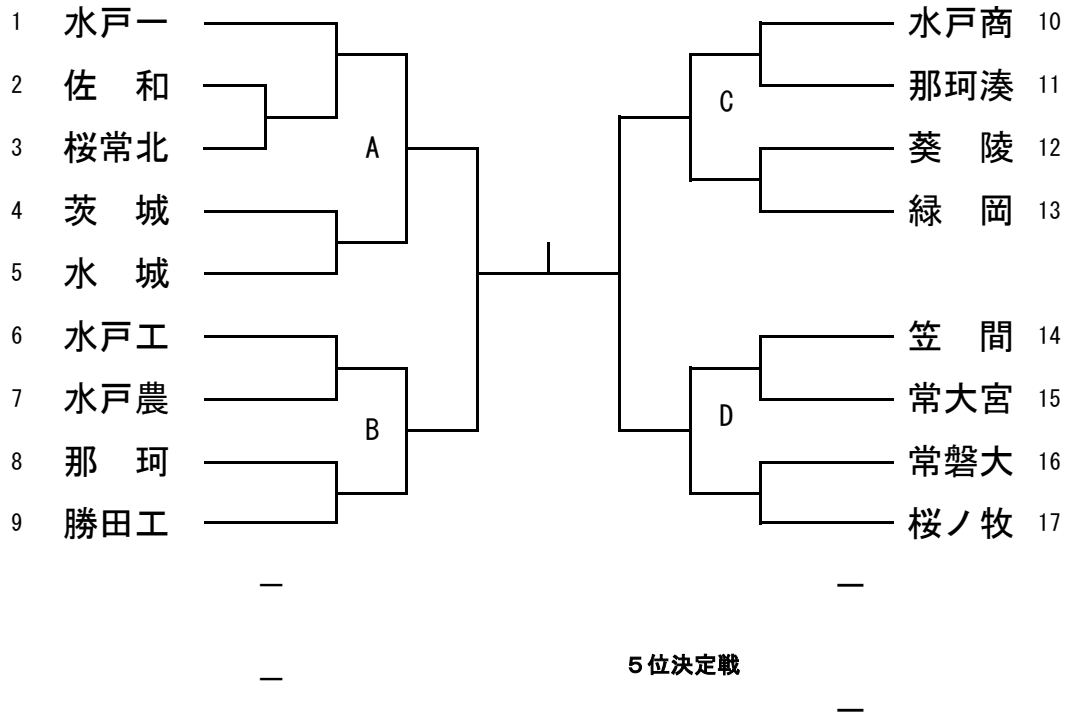

男子学校対抗

女子学校対抗

推薦 大成女

男子順位

1
2
3
4
5

女子順位

1
2
3
4
5

男子ダブルス

女子ダブルス 推薦：江幡・吉田(大成女)

男子シングルス (1) 推薦：鶴鶴(勝田工)

男子シングルス (2)

女子シングルス 推薦：江幡、吉田、堀内、室谷、菊池(大成女)、金澤(水戸農)