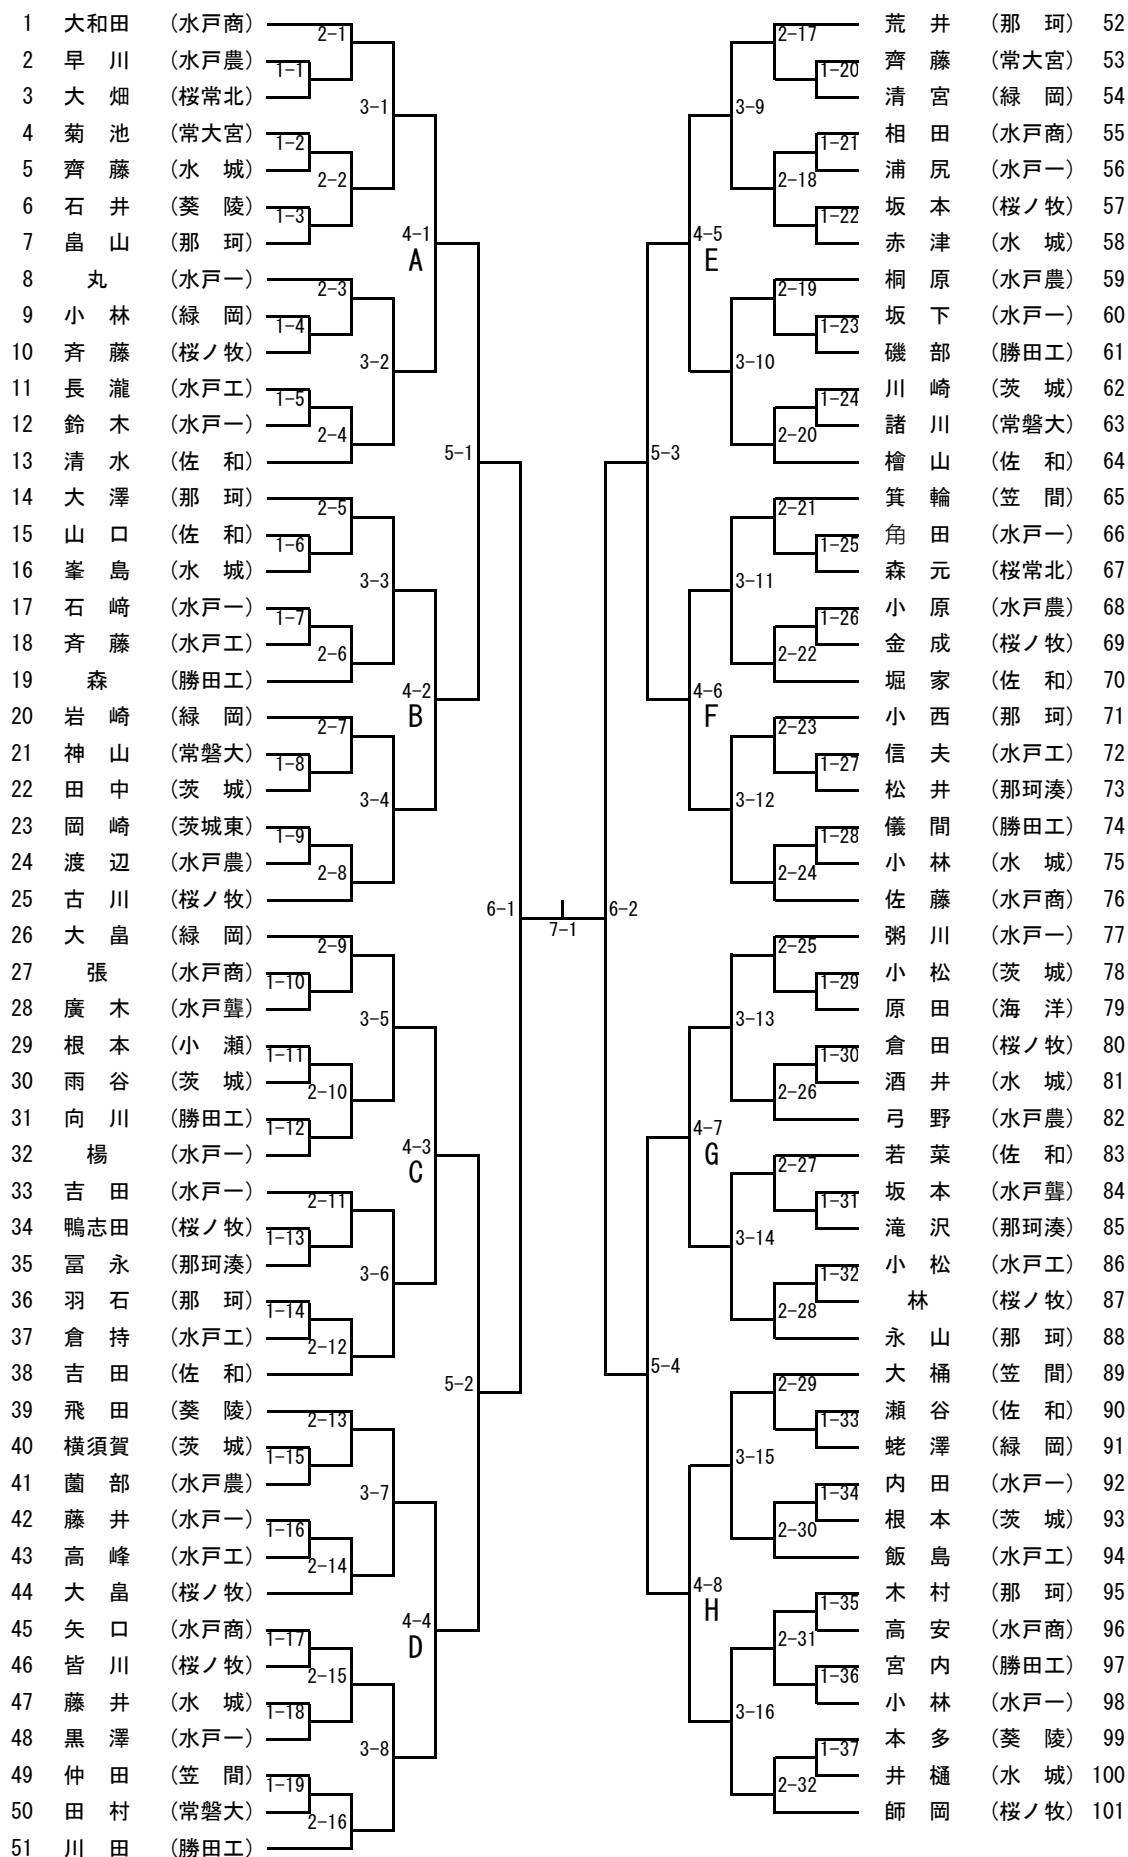

男子学校対抗

女子学校対抗

推薦 大成女

男子順位

1
2
3
4
5

女子順位

1
2
3
4
5

男子ダブルス

女子ダブルス 推薦：江幡・吉田(大成女)

男子シングルス (1) 推薦：鶴鶴(勝田工)

男子シングルス (2)

女子シングルス 推薦：江幡、吉田、堀内、室谷、菊池(大成女)、金澤(水戸農)