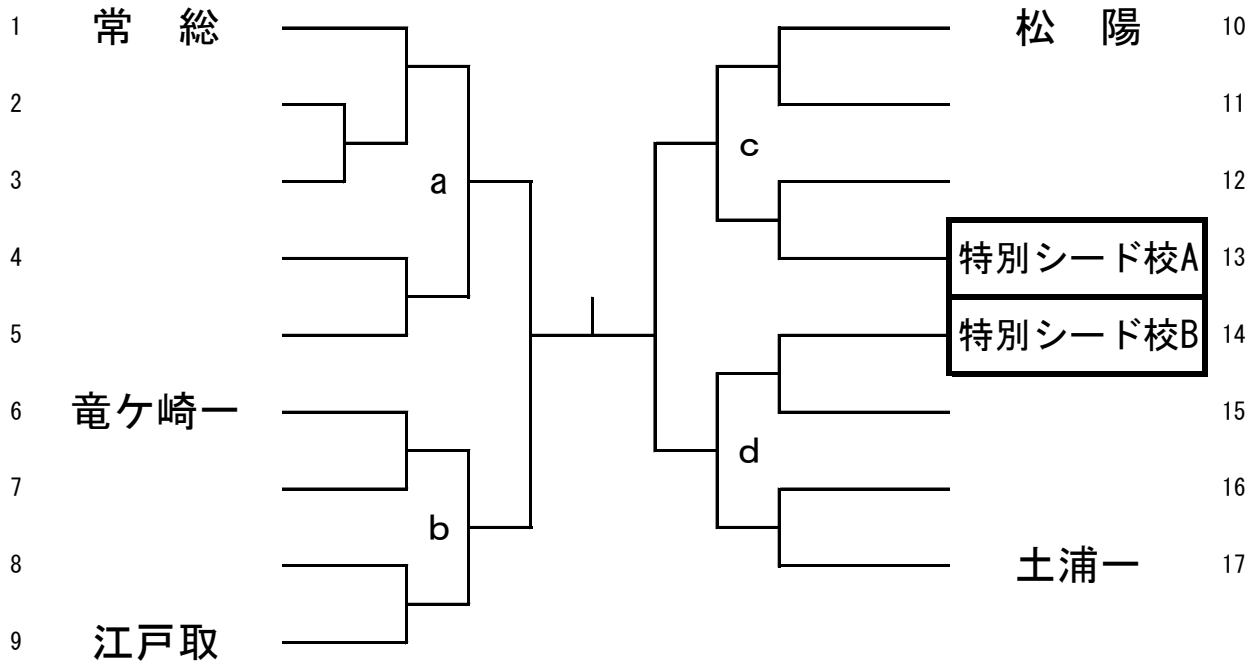

男子学校対抗 推薦：紫 水、土日大、土浦二