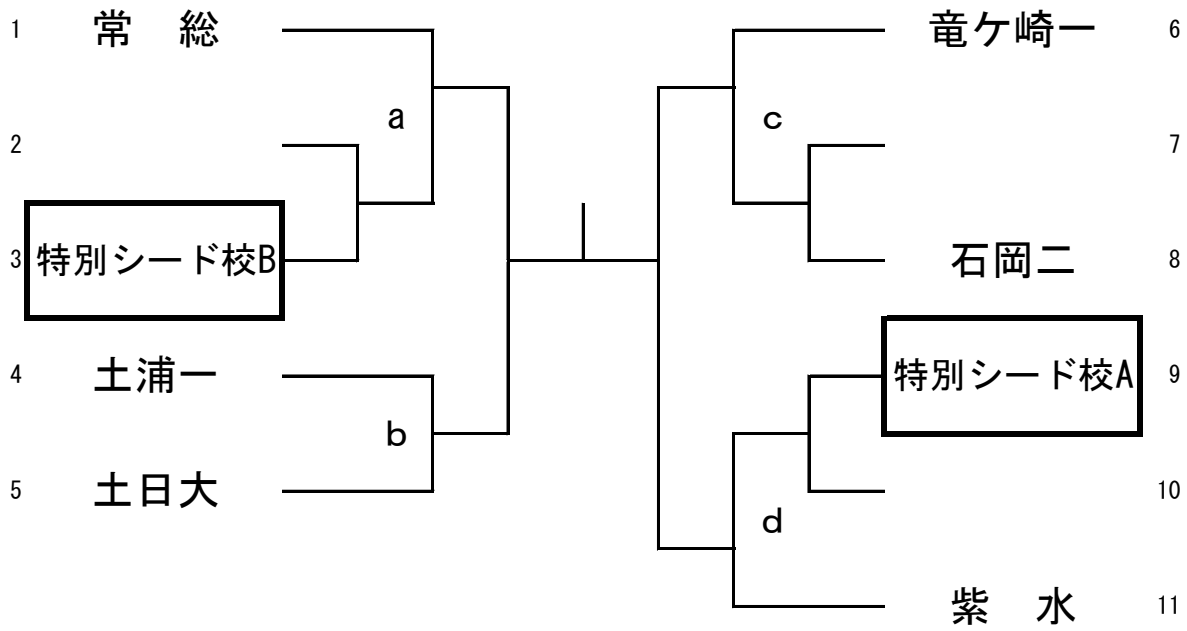

女子学校対抗 推薦：栄 進、土浦二

5位決定トーナメント

- a の敗者
- b の敗者
- c の敗者
- d の敗者

特別シード校

石岡一 東洋牛

参加校

中 央 牛 久
霞ヶ浦