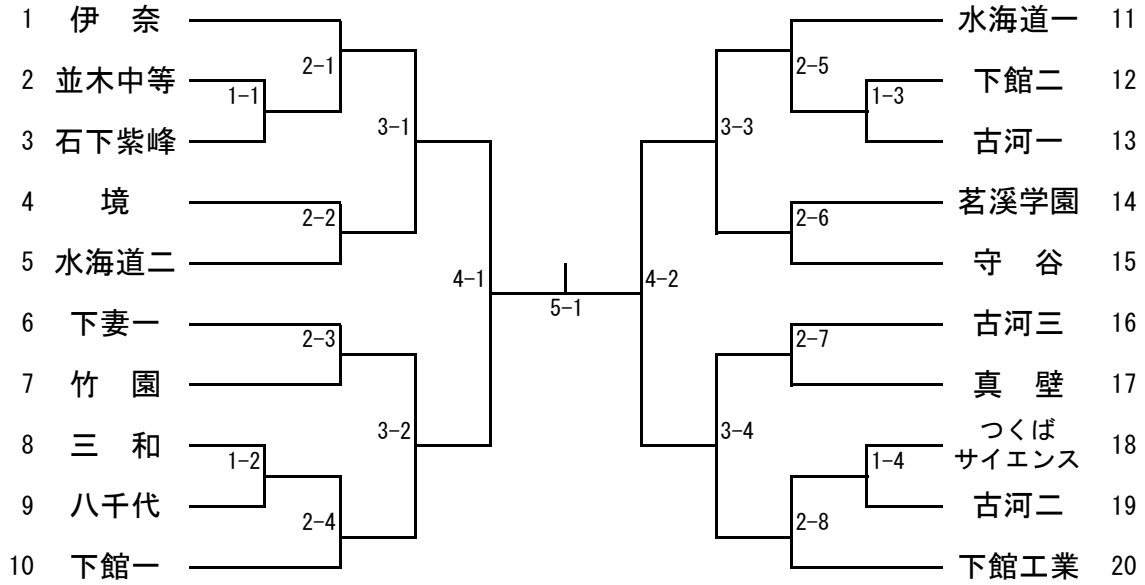

男子学校対抗

【決勝戦】 —
【3位決定戦】 —
【5位決定戦】 —

【推薦】 岩瀬日大 下妻二