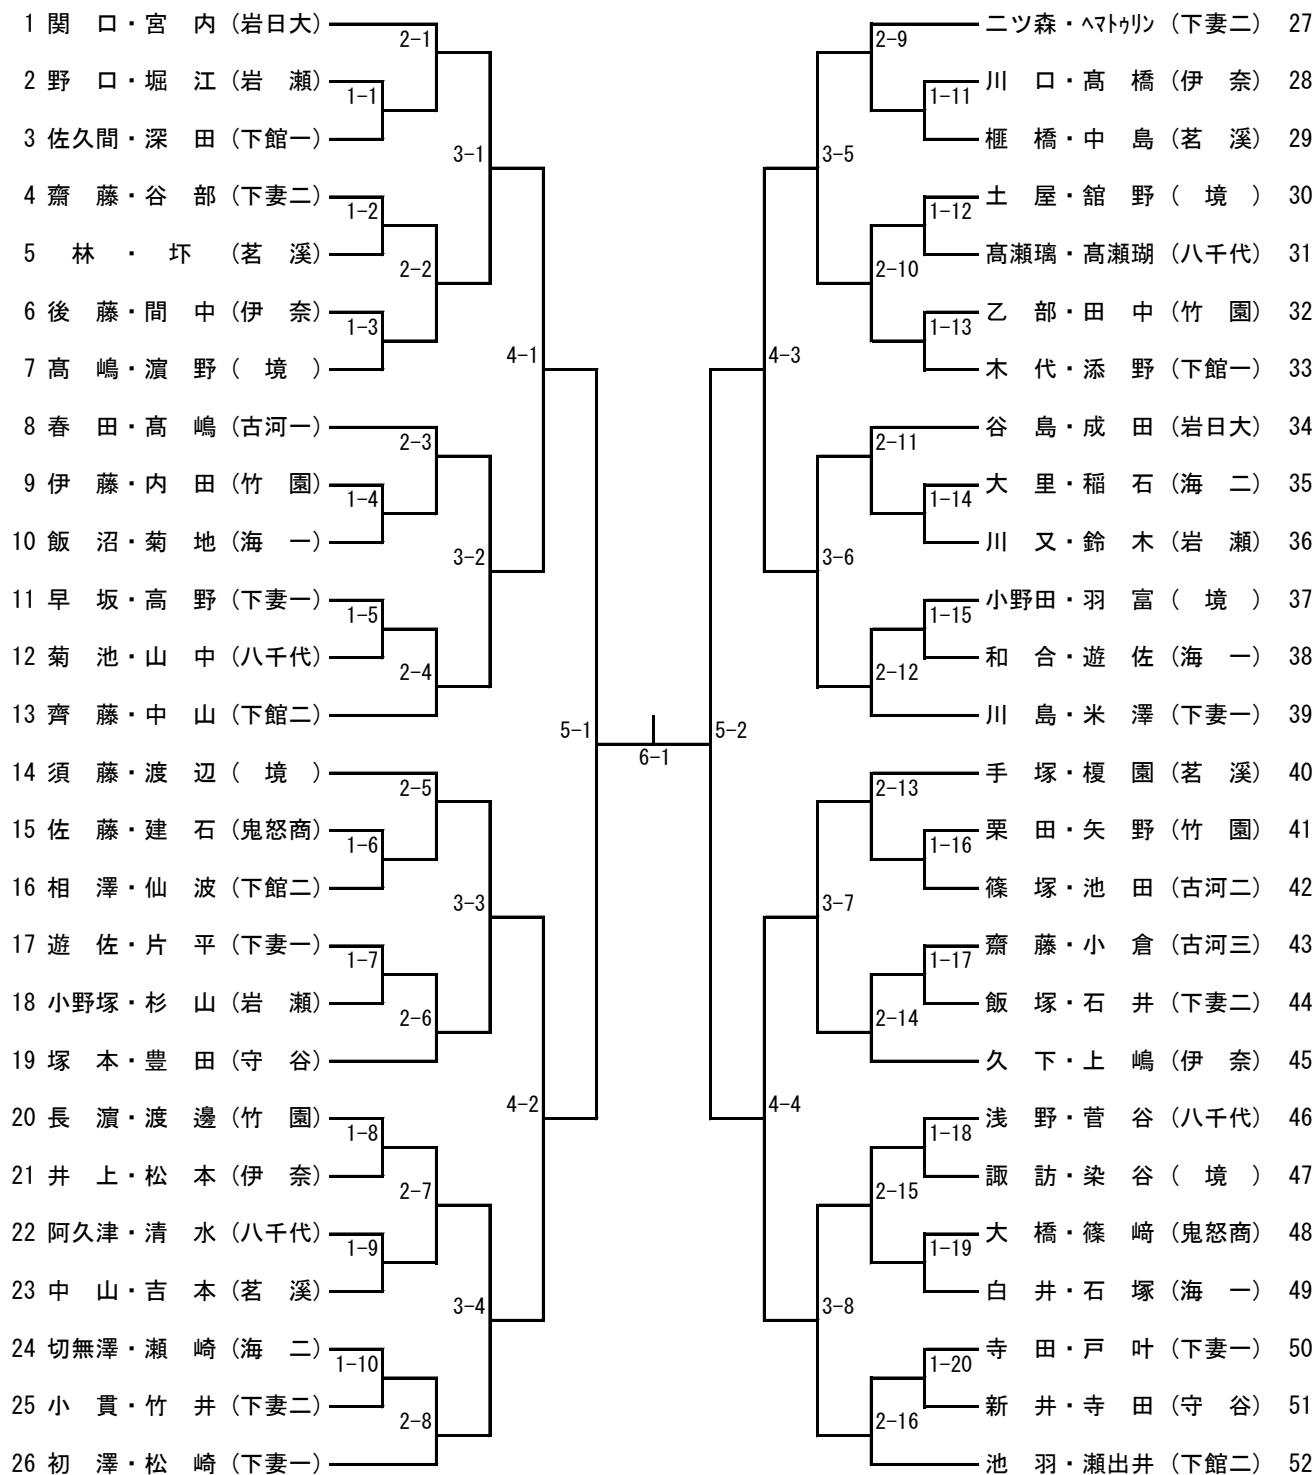

男子ダブルス

【推薦】 稲見・堀江 (下妻二) 曾澤・江幡 (岩日大)

女子ダブルス

【推 薦】 佐々木・新 治 (岩日大) 木沢友・木沢琴 (下妻一)

男子シングルス (1)

【推 薦】 江 幡 (岩日大) 関 澤 (岩日大) 曾 澤 (岩日大) 古 賀 (並中等) 渡 邊 (伊 奈)

男子シングルス (2)

122	櫻井	(岩日大)	2-33			7-49	塙	(岩日大)	183
123	木村悠	(竹園)	1-58			3-25	川田	(下妻二)	184
124	太田	(並中等)		3-17		1-87	木村	(古河三)	185
125	砂岡	(古河一)	1-59			1-88	佐藤	(古河一)	186
126	篠崎	(下館一)	2-34			1-89	藤原	(下館二)	187
127	鈴木	(下妻二)	1-60			1-90	飯島	(筑波)	188
128	高橋	(下館二)		4-9		1-91	添野	(下妻一)	189
129	宮川	(伊奈)	1-61			1-91	木本	(並中等)	190
130	中里	(下妻一)	1-35			1-91	本間	(海一)	191
131	松崎	(紫峰)	1-62			1-97	辻	(下館一)	192
132	岩上	(古河三)		3-18		1-97	案浦	(海二)	193
133	広瀬	(海二)	1-63			1-97	奥山	(竹園)	194
134	工藤	(八千代)	1-36			1-93	寺田	(伊奈)	195
135	渡辺	(鬼怒商)	1-64			1-94	佐々木	(古河二)	196
136	野村	(守谷)		5-5		1-94	山口	(守谷)	197
137	野村	(境)	1-65			1-94	木村颯	(竹園)	198
138	江原本	(下館工)	2-37			1-95	鴻巢	(下妻二)	199
139	松本	(竹園)	1-66			1-95	徳原	(紫峰)	200
140	河上	(三和)		3-19		1-96	徳野	(茗溪)	201
141	吉田	(古河三)	1-67			1-96	大島直	(八千代)	202
142	石嶋	(下妻一)	1-38			1-97	浦和	(つくサ)	203
143	北嶋	(古河二)	1-68			1-97	村上	(並中等)	204
144	飯野	(伊奈)		4-10		1-98	原藤	(境)	205
145	伊勢田	(下館一)	1-69			1-98	野尻	(下館工)	206
146	堀江	(岩日大)	1-39			1-99	保坂	(下館二)	208
147	林	(下館二)	1-70			1-10	座馬	(海一)	209
148	佐々木	(竹園)		3-20		1-10	今井	(伊奈)	210
149	井上	(海一)	1-71			2-56	野村	(古河一)	213
150	黒川	(伊奈)	2-40			1-10	山代	(境)	214
151	絹笠	(茗溪)	1-72			1-10	山本	(竹園)	215
152	荒山	(下妻二)		6-3	7-2	1-10	菜花	(下妻一)	216
153	小川	(伊奈)	1-41			1-10	櫻井	(下妻二)	217
154	坂入	(下館工)	1-73			1-10	野口	(伊奈)	218
155	菊地	(下館二)		3-21		1-10	茂呂	(八千代)	219
156	渡辺	(海二)	1-74			1-10	大川	(岩瀬)	220
157	渡邊	(紫峰)	1-42			1-10	高橋	(下館工)	221
158	菊田	(海一)	1-75			1-10	福松	(並中等)	222
159	染谷	(境)		4-11		1-10	松崎	(海一)	223
160	廣瀬	(下館一)	1-76			1-10	吾妻	(竹園)	224
161	田中	(守谷)	2-43			1-10	本庄	(真壁)	225
162	池田	(並中等)	1-77			1-10	秋田	(伊奈)	226
163	久保	(三和)		3-22		1-10	野村	(守谷)	227
164	山本	(古河三)	1-78			1-10	西塚	(紫峰)	228
165	玉松	(竹園)	1-44			1-10	高野	(海二)	229
166	劉	(茗溪)	1-79			1-11	甲谷	(紫峰)	230
167	中田	(下妻二)		5-6		1-11	長沖	(竹園)	231
168	関口	(下妻一)	1-80			1-11	赤荻	(三和)	234
169	中木	(つくサ)	1-45			1-11	南	(茗溪)	235
170	高木	(伊奈)	1-81			1-11	野口	(並中等)	236
171	青木	(境)		3-23		1-11	大木	(下館一)	237
172	豊田	(真壁)	1-82			1-11	関	(下館二)	238
173	菊地	(竹園)	2-46			1-11	小泉	(八千代)	239
174	大里	(下妻二)	1-83			1-11	齊藤	(古河二)	240
175	坂本	(岩日大)		4-12		1-11	青木	(岩日大)	241
176	杉山	(下館一)	1-84			1-11	飯田	(下妻一)	242
177	杉塚	(下館工)	1-47			1-11	堀江	(下妻二)	243
178	椎根	(海二)	1-85						
179	間中	(並中等)		3-24					
180	原	(紫峰)	1-86						
181	青木	(八千代)	1-48						
182	名田	(海一)							