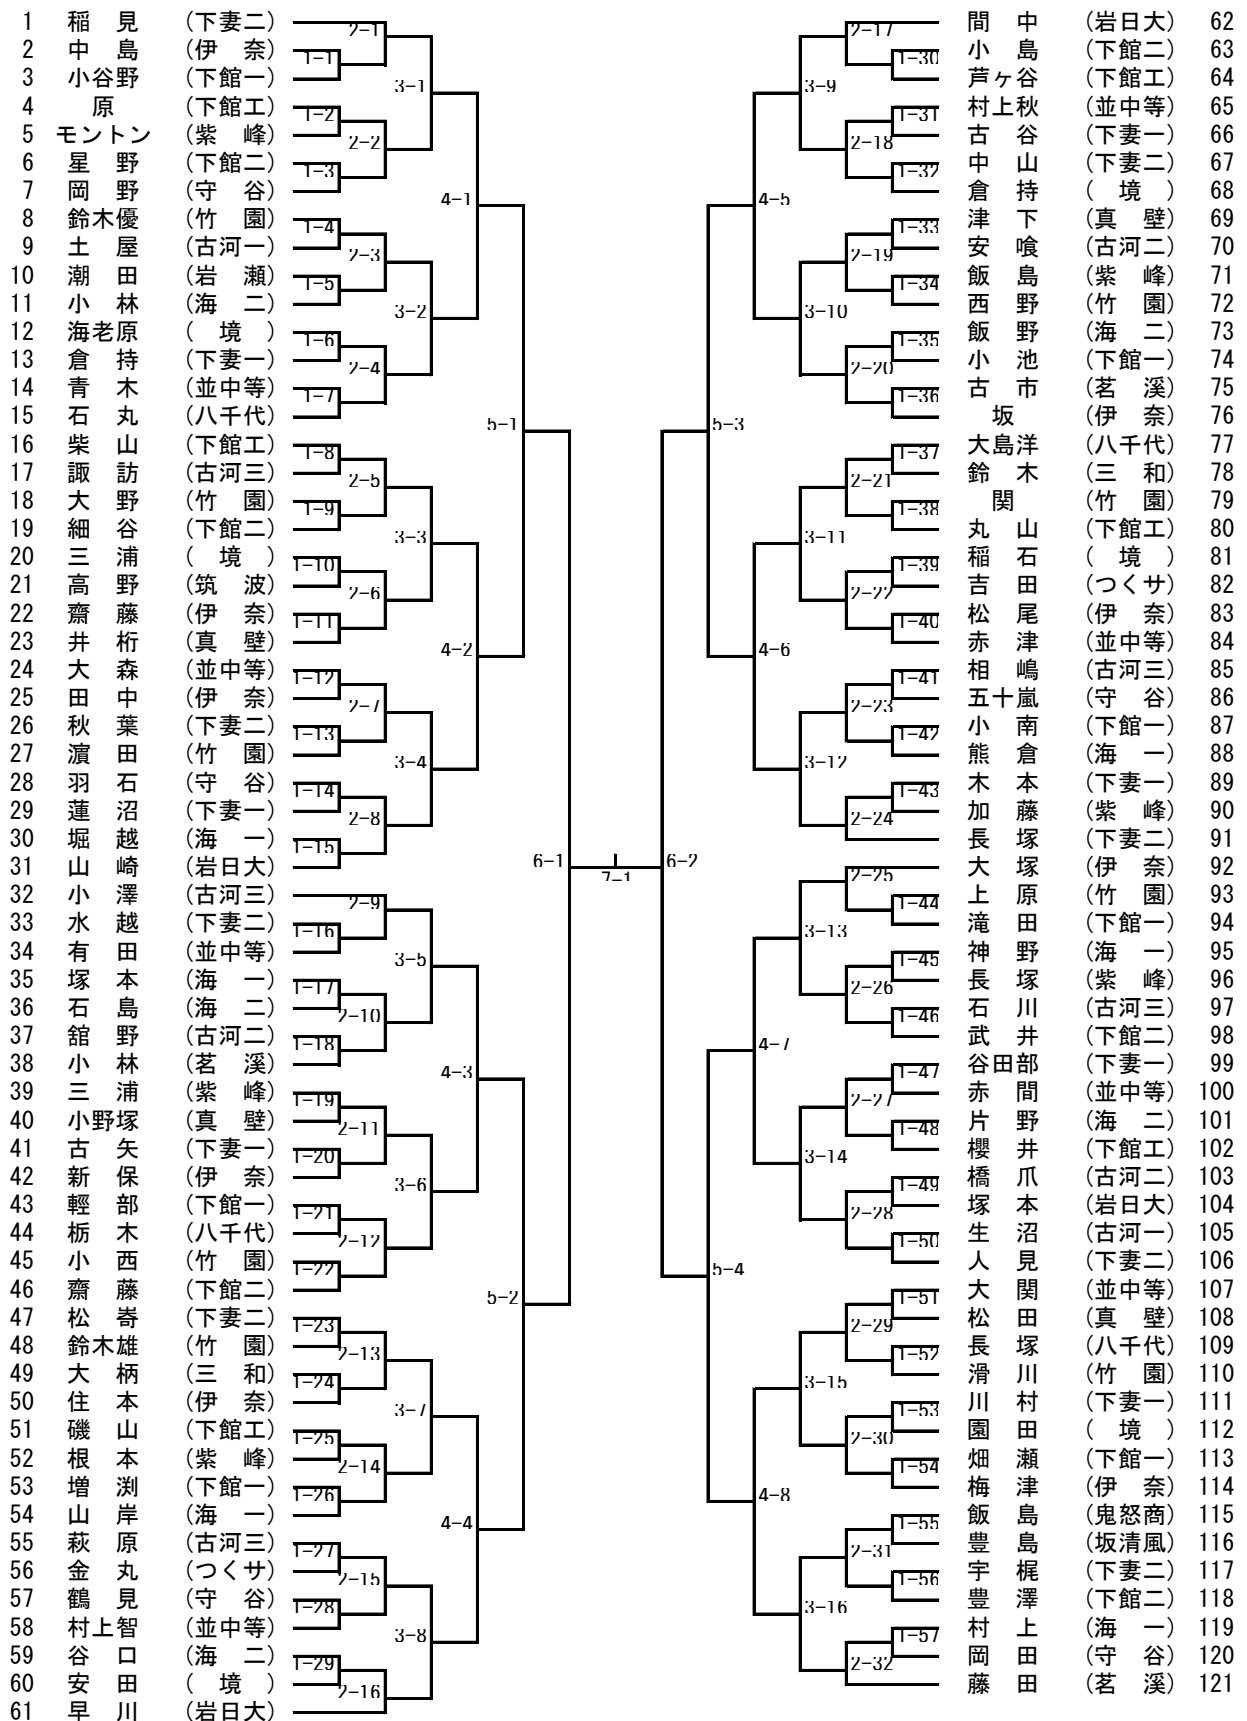

男子ダブルス

【推薦】 稲見・堀江 (下妻二) 曾澤・江幡 (岩日大)

女子ダブルス

【推 薦】 佐々木・新 治 (岩日大) 木沢友・木沢琴 (下妻一)

男子シングルス (1)

【推 薦】 江 幡 (岩日大) 関 澤 (岩日大) 曾 澤 (岩日大) 古 賀 (並中等) 渡 邊 (伊 奈)

男子シングルス (2)

122	櫻井	(岩日大)	2-33			7-49	塙	(岩日大)	183
123	木村悠	(竹園)	1-58			3-25	川田	(下妻二)	184
124	太田	(並中等)		3-17		1-87	木村	(古河三)	185
125	砂岡	(古河一)	1-59			1-88	佐藤	(古河一)	186
126	篠崎	(下館一)	2-34			1-89	藤原	(下館二)	187
127	鈴木	(下妻二)	1-60			1-90	飯島	(筑波)	188
128	高橋	(下館二)		4-9		1-91	添野	(下妻一)	189
129	宮川	(伊奈)	1-61			1-91	木本	(並中等)	190
130	中里	(下妻一)	1-35			1-91	本間	(海一)	191
131	松崎	(紫峰)	1-62			1-97	辻	(下館一)	192
132	岩上	(古河三)		3-18		1-97	案浦	(海二)	193
133	広瀬	(海二)	1-63			1-97	奥山	(竹園)	194
134	工藤	(八千代)	1-36			1-93	寺田	(伊奈)	195
135	渡辺	(鬼怒商)	1-64			1-94	佐々木	(古河二)	196
136	野村	(守谷)		5-5		1-94	山口	(守谷)	197
137	野村	(境)	1-65			1-94	木村颯	(竹園)	198
138	江原本	(下館工)	2-37			1-95	鴻巢	(下妻二)	199
139	松本	(竹園)	1-66			1-95	徳原	(紫峰)	200
140	河上	(三和)		3-19		1-96	徳野	(茗溪)	201
141	吉田	(古河三)	1-67			1-96	大島直	(八千代)	202
142	石嶋	(下妻一)	1-38			1-97	浦和	(つくサ)	203
143	北嶋	(古河二)	1-68			1-97	村上	(並中等)	204
144	飯野	(伊奈)		4-10		1-98	原藤	(境)	205
145	伊勢田	(下館一)	1-69			1-98	野尻	(下館工)	206
146	堀江	(岩日大)	1-39			1-99	保坂	(下館二)	208
147	林	(下館二)	1-70			1-10	座馬	(海一)	209
148	佐々木	(竹園)		3-20		1-10	今井	(伊奈)	210
149	井上	(海一)	1-71			2-56	野村	(古河一)	213
150	黒川	(伊奈)	2-40			1-10	山代	(境)	214
151	絹笠	(茗溪)	1-72			1-10	山本	(竹園)	215
152	荒山	(下妻二)		6-3	7-2	1-10	菜花	(下妻一)	216
153	小川	(伊奈)	1-41			1-10	櫻井	(下妻二)	217
154	坂入	(下館工)	1-73			1-10	野口	(伊奈)	218
155	菊地	(下館二)		3-21		1-10	茂呂	(八千代)	219
156	渡辺	(海二)	1-74			1-10	大川	(岩瀬)	220
157	渡邊	(紫峰)	1-42			1-10	高橋	(下館工)	221
158	菊田	(海一)	1-75			1-10	福松	(並中等)	222
159	染谷	(境)		4-11		1-10	松崎	(海一)	223
160	廣瀬	(下館一)	1-76			1-10	吾妻	(竹園)	224
161	田中	(守谷)	2-43			1-10	本庄	(真壁)	225
162	池田	(並中等)	1-77			1-10	秋田	(伊奈)	226
163	久保	(三和)		3-22		1-10	野村	(守谷)	227
164	山本	(古河三)	1-78			1-10	西塚	(紫峰)	228
165	玉松	(竹園)	1-44			1-10	高野	(海二)	229
166	劉	(茗溪)	1-79			1-11	甲谷	(紫峰)	230
167	中田	(下妻二)		5-6		1-11	長沖	(竹園)	231
168	関口	(下妻一)	1-80			1-11	赤荻	(三和)	234
169	中木	(つくサ)	1-45			1-11	南	(茗溪)	235
170	高木	(伊奈)	1-81			1-11	野口	(並中等)	236
171	青木	(境)		3-23		1-11	大木	(下館一)	237
172	豊田	(真壁)	1-82			1-11	関	(下館二)	238
173	菊地	(竹園)	2-46			1-11	小泉	(八千代)	239
174	大里	(下妻二)	1-83			1-11	齊藤	(古河二)	240
175	坂本	(岩日大)		4-12		1-11	青木	(岩日大)	241
176	杉山	(下館一)	1-84			1-11	飯田	(下妻一)	242
177	杉塚	(下館工)	1-47			1-11	堀江	(下妻二)	243
178	椎根	(海二)	1-85						
179	間中	(並中等)		3-24					
180	原	(紫峰)	1-86						
181	青木	(八千代)	1-48						
182	名田	(海一)							