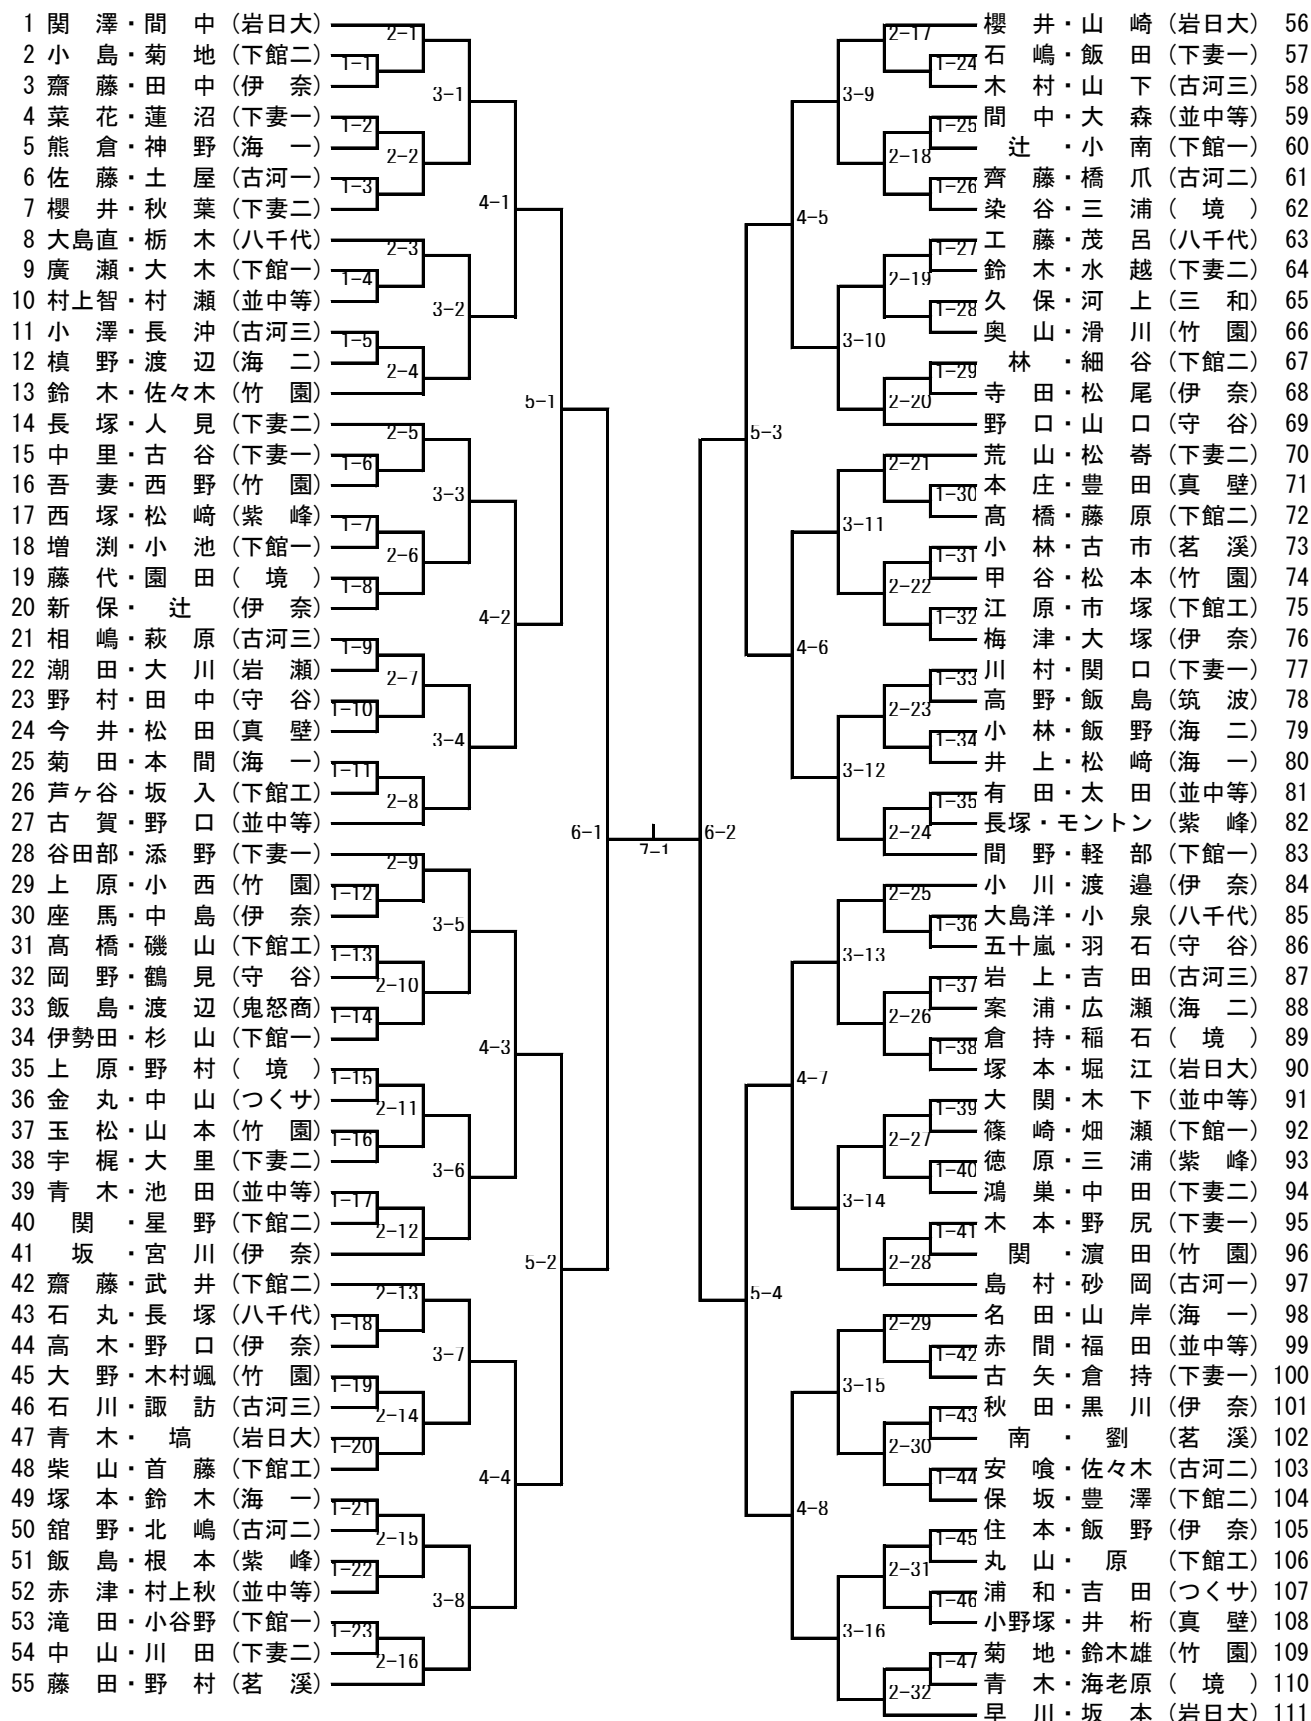

男子ダブルス

【推薦】 稲見・堀江 (下妻二) 曾澤・江幡 (岩日大)

女子ダブルス

【推 薦】 佐々木・新 治 (岩日大) 木沢友・木沢琴 (下妻一)

男子シングルス (1)

【推 薦】 江 幡 (岩日大) 関 澤 (岩日大) 曾 澤 (岩日大) 古 賀 (並中等) 渡 邊 (伊 奈)

男子シングルス (2)

122	櫻井	(岩日大)	2-33			7-49	塙	(岩日大)	183
123	木村悠	(竹園)	1-58			3-25	川田	(下妻二)	184
124	太田	(並中等)		3-17		1-87	木村	(古河三)	185
125	砂岡	(古河一)	1-59			1-88	佐藤	(古河一)	186
126	篠崎	(下館一)	2-34			1-89	藤原	(下館二)	187
127	鈴木	(下妻二)	1-60			1-90	飯島	(筑波)	188
128	高橋	(下館二)		4-9		1-91	添野	(下妻一)	189
129	宮川	(伊奈)	1-61			1-91	木本	(並中等)	190
130	中里	(下妻一)	1-35			1-91	本間	(海一)	191
131	松崎	(紫峰)	1-62			1-97	辻	(下館一)	192
132	岩上	(古河三)		3-18		1-97	案浦	(海二)	193
133	広瀬	(海二)	1-63			1-97	奥山	(竹園)	194
134	工藤	(八千代)	1-36			1-93	寺田	(伊奈)	195
135	渡辺	(鬼怒商)	1-64			1-94	佐々木	(古河二)	196
136	野村	(守谷)		5-5		1-94	山口	(守谷)	197
137	野村	(境)	1-65			1-94	木村颯	(竹園)	198
138	江原本	(下館工)	2-37			1-95	鴻巢	(下妻二)	199
139	松本	(竹園)	1-66			1-95	徳原	(紫峰)	200
140	河上	(三和)		3-19		1-96	徳野	(茗溪)	201
141	吉田	(古河三)	1-67			1-96	大島直	(八千代)	202
142	石嶋	(下妻一)	1-38			1-97	浦和	(つくサ)	203
143	北嶋	(古河二)	1-68			1-97	村上	(並中等)	204
144	飯野	(伊奈)		4-10		1-98	原藤	(境)	205
145	伊勢田	(下館一)	1-69			1-98	野尻	(下館工)	206
146	堀江	(岩日大)	1-39			1-99	保坂	(下館二)	208
147	林	(下館二)	1-70			1-10	座馬	(海一)	209
148	佐々木	(竹園)		3-20		1-10	今井	(伊奈)	210
149	井上	(海一)	1-71			2-56	野村	(古河一)	213
150	黒川	(伊奈)	2-40			1-10	山代	(境)	214
151	絹笠	(茗溪)	1-72			1-10	山本	(竹園)	215
152	荒山	(下妻二)		6-3	7-2	1-10	菜花	(下妻一)	216
153	小川	(伊奈)	1-41			1-10	櫻井	(下妻二)	217
154	坂入	(下館工)	1-73			1-10	野口	(伊奈)	218
155	菊地	(下館二)		3-21		1-10	茂呂	(八千代)	219
156	渡辺	(海二)	1-74			1-10	大川	(岩瀬)	220
157	渡邊	(紫峰)	1-42			1-10	高橋	(下館工)	221
158	菊田	(海一)	1-75			1-10	福松	(並中等)	222
159	染谷	(境)		4-11		1-10	松崎	(海一)	223
160	廣瀬	(下館一)	1-76			1-10	吾妻	(竹園)	224
161	田中	(守谷)	2-43			1-10	本庄	(真壁)	225
162	池田	(並中等)	1-77			1-10	秋田	(伊奈)	226
163	久保	(三和)		3-22		1-10	野村	(守谷)	227
164	山本	(古河三)	1-78			1-10	西塚	(紫峰)	228
165	玉松	(竹園)	1-44			1-10	高野	(海二)	229
166	劉	(茗溪)	1-79			1-11	甲谷	(紫峰)	230
167	中田	(下妻二)		5-6		1-11	長沖	(竹園)	231
168	関口	(下妻一)	1-80			1-11	赤荻	(三和)	234
169	中木	(つくサ)	1-45			1-11	南	(茗溪)	235
170	高木	(伊奈)	1-81			1-11	野口	(並中等)	236
171	青木	(境)		3-23		1-11	大木	(下館一)	237
172	豊田	(真壁)	1-82			1-11	関	(下館二)	238
173	菊地	(竹園)	2-46			1-11	小泉	(八千代)	239
174	大里	(下妻二)	1-83			1-11	齊藤	(古河二)	240
175	坂本	(岩日大)		4-12		1-11	青木	(岩日大)	241
176	杉山	(下館一)	1-84			1-11	飯田	(下妻一)	242
177	杉塚	(下館工)	1-47			1-11	堀江	(下妻二)	243
178	椎根	(海二)	1-85						
179	間中	(並中等)		3-24					
180	原	(紫峰)	1-86						
181	青木	(八千代)	1-48						
182	名田	(海一)							