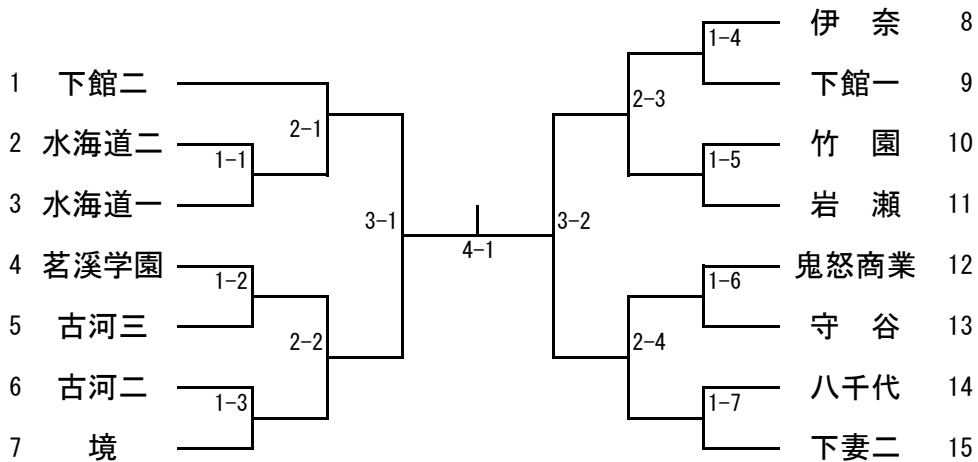

女子シングルス

1	関口	(岩日大)	7-1	川島	(下妻一)	61
2	高瀬璃	(八千代)	1-1	川澄	(下館二)	62
3	榎橋	(茗溪)	3-1	高橋	(伊奈)	63
4	濱野	(境)	1-7	齋藤	(古河三)	64
5	池田	(古河二)	7-7	染谷	(境)	65
6	春藤	(伊奈)	1-3	大橋	(茗溪)	66
7	後藤	(竹園)	1-4	高嶋	(鬼怒商)	67
8	乙部	(岩瀬)	7-3	切無	(古河一)	68
9	川又	(下館一)	1-5	勝本	(海二)	69
10	佐久間	(下妻二)	3-7	勝土	(海一)	70
11	二ツ森	(境)	1-6	土屋	(境)	71
12	館野	(海一)	7-4	谷部	(下妻二)	72
13	菊地	(下妻一)	1-7	矢野	(竹園)	73
14	寺田	(下館二)	1-8	阿久代	(八千代)	74
15	中山	(竹園)	7-5	木谷	(下館一)	75
16	長濱	(海二)	1-9	伊藤	(岩日大)	76
17	瀬崎	(下妻一)	3-3	細谷	(竹園)	77
18	初澤	(伊奈)	1-10	飯沼	(坂清風)	78
19	井上	(守谷)	7-6	鈴木	(海一)	79
20	塚本	(筑波)	1-11	高野	(岩瀬)	80
21	宮田	(茗溪)	4-7	高千	(下妻一)	81
22	羽富	(境)	1-12	仙波	(八千代)	82
23	中藤	(下館二)	1-13	高橋	(下館二)	83
24	齊藤	(八千代)	7-7	石井	(真壁)	84
25	山塚	(下妻二)	1-14	川口	(下妻二)	85
26	飯塚	(鬼怒商)	3-4	豊田	(伊奈)	86
27	篠崎	(下館一)	7-8	篠塚	(守谷)	87
28	中澤	(海一)	7-9	鈴木	(古河二)	88
29	柴田	(下妻一)	1-15	手塚	(境)	89
30	米澤	(境)	3-5	久下	(茗溪)	90
31	高嶋	(下妻二)	1-16	中島	(伊奈)	91
32	竹井	(鬼怒商)	7-10	中田	(茗溪)	92
33	建石	(下館二)	1-17	亀田	(古河一)	93
34	相澤	(岩瀬)	4-3	遊佐	(古河一)	94
35	小野塚	(海一)	7-11	遊佐	(下妻一)	95
36	和合	(海二)	1-18	遊佐	(鬼怒商)	96
37	大里	(海一)	3-6	田中	(海一)	97
38	成田	(岩日大)	1-19	片平	(竹園)	98
39	深田	(下館一)	7-12	杉野	(下妻一)	99
40	早坂	(下妻一)	1-20	菅野	(海一)	100
41	白井	(竹園)	7-13	菅谷	(境)	101
42	内田	(八千代)	1-21	菅谷	(八千代)	102
43	菊池	(伊奈)	5-2	ハニフ	(古河三)	103
44	松本	(茗溪)	7-14	小貫	(下妻二)	104
45	吉本	(下妻一)	1-22	瀬出	(下館二)	105
46	松崎	(境)	7-15	渡邊	(竹園)	106
47	渡辺	(竹園)	3-7	太田	(海一)	107
48	栗田	(海一)	1-23	稲田	(海二)	108
49	石塚	(伊奈)	7-16	添野	(下館一)	109
50	上嶋	(伊奈)	4-4	浅野	(八千代)	110
51	榎園	(茗溪)	7-17	齋藤	(下妻二)	111
52	新井	(守谷)	1-24	野口	(岩瀬)	112
53	清水	(八千代)	7-18	須藤	(境)	113
54	ハマトリ	(下妻二)	1-25	林	(茗溪)	114
55	戸叶	(下妻一)	7-19	小野田	(境)	115
56	馬場	(古河二)	3-8	高瀬	(八千代)	116
57	馬倉	(古河三)	1-26	間中	(伊奈)	117
58	堀江	(岩瀬)	7-20	寺田	(守谷)	118
59	亀山	(竹園)	4-8	本松	(下妻一)	119
60	池羽	(下館二)	7-21	宮内	(岩日大)	120

【推 薦】 新 治 (岩日大) 佐々木 (岩日大) 木沢琴 (下妻一) 木沢友 (下妻一)

男子学校対抗

【決勝戦】 —
 【3位決定戦】 —
 【5位決定戦】 —

【推薦】 岩瀬日大 下妻二

女子学校対抗

【決勝戦】 —
 【3位決定戦】 —
 【5位決定戦】 —

【推薦】 岩瀬日大 下妻一