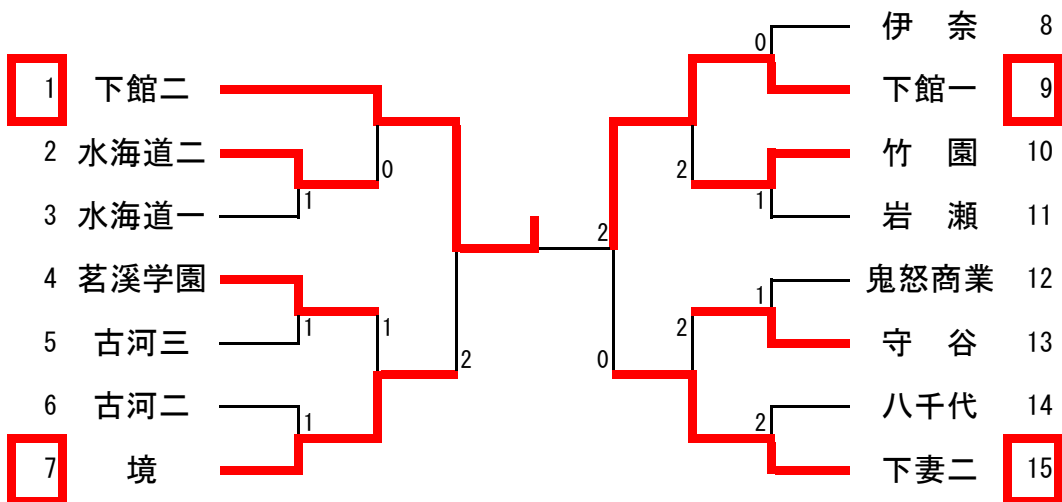

女子学校対抗

【決勝戦】 下館二 3-2 下館一
【3位決定戦】 境 3-1 下妻二
【5位決定戦】 茗溪学園 3-2 水海道二
竹園 3-0 守谷

【推薦】 岩瀬日大 下妻一