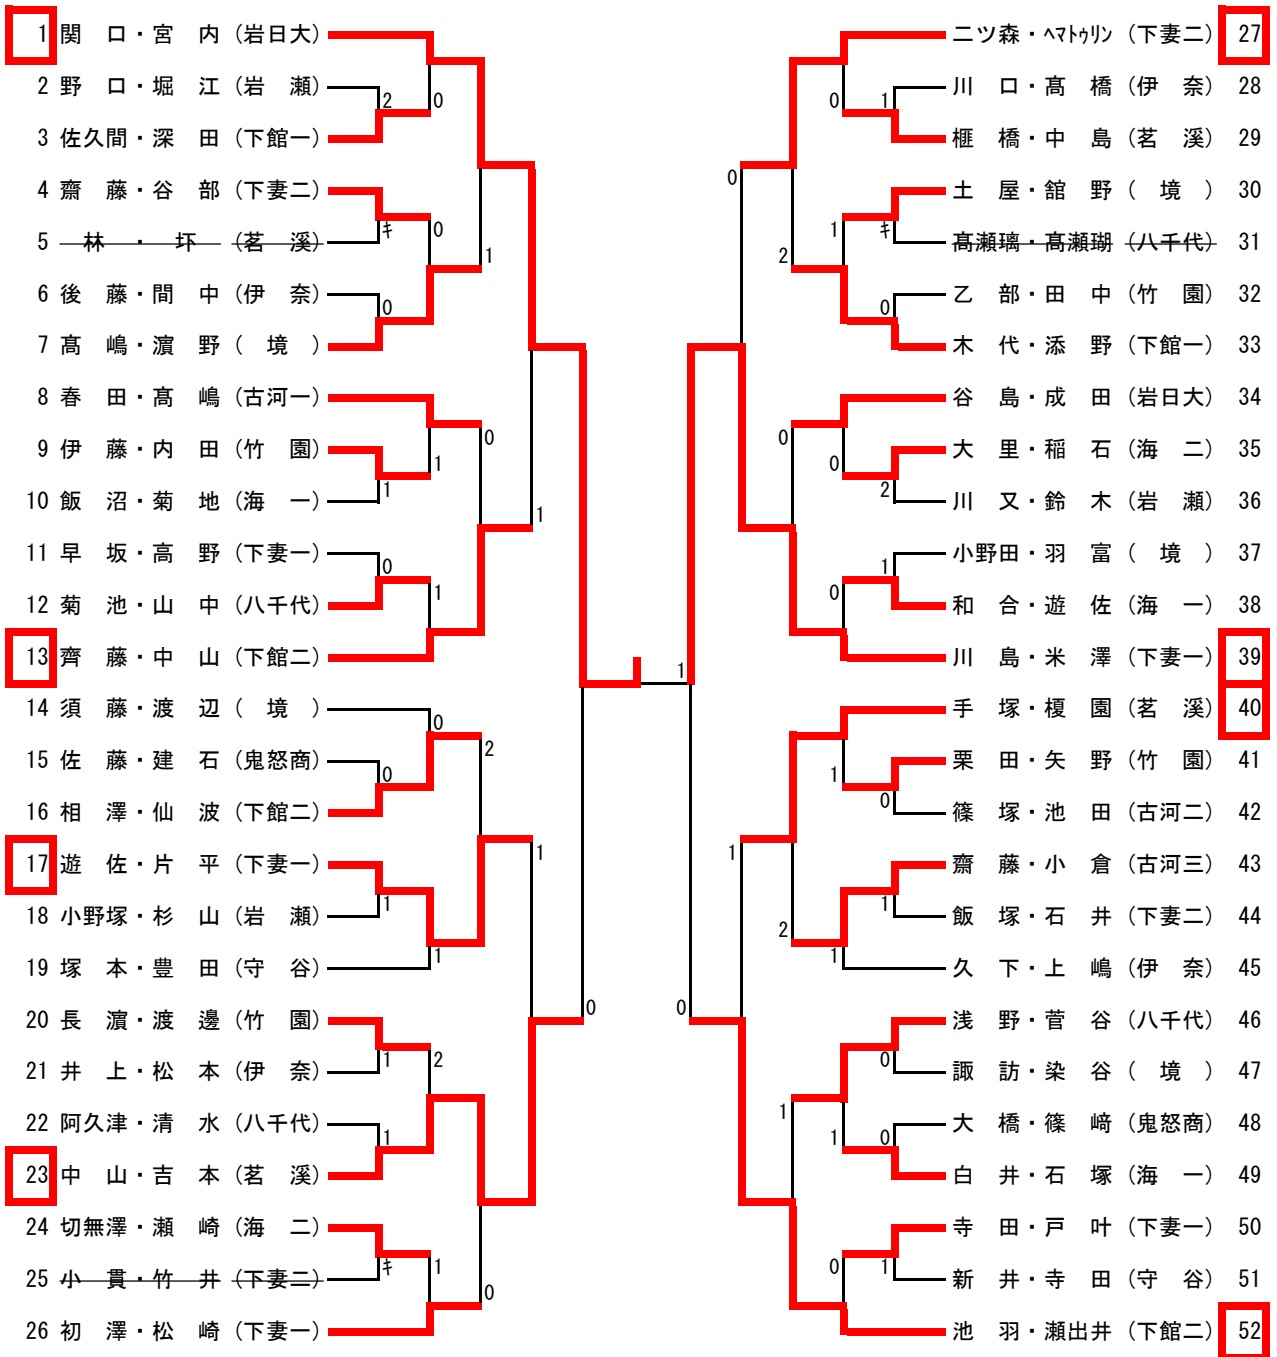

女子ダブルス

【決勝】

1 関口 宮内 (岩日大)	11-3 5-11 11-3 11-3	39 川島 米澤 (下妻一)

【推薦】 佐々木・新治 (岩日大) 木沢友・木沢琴 (下妻一)