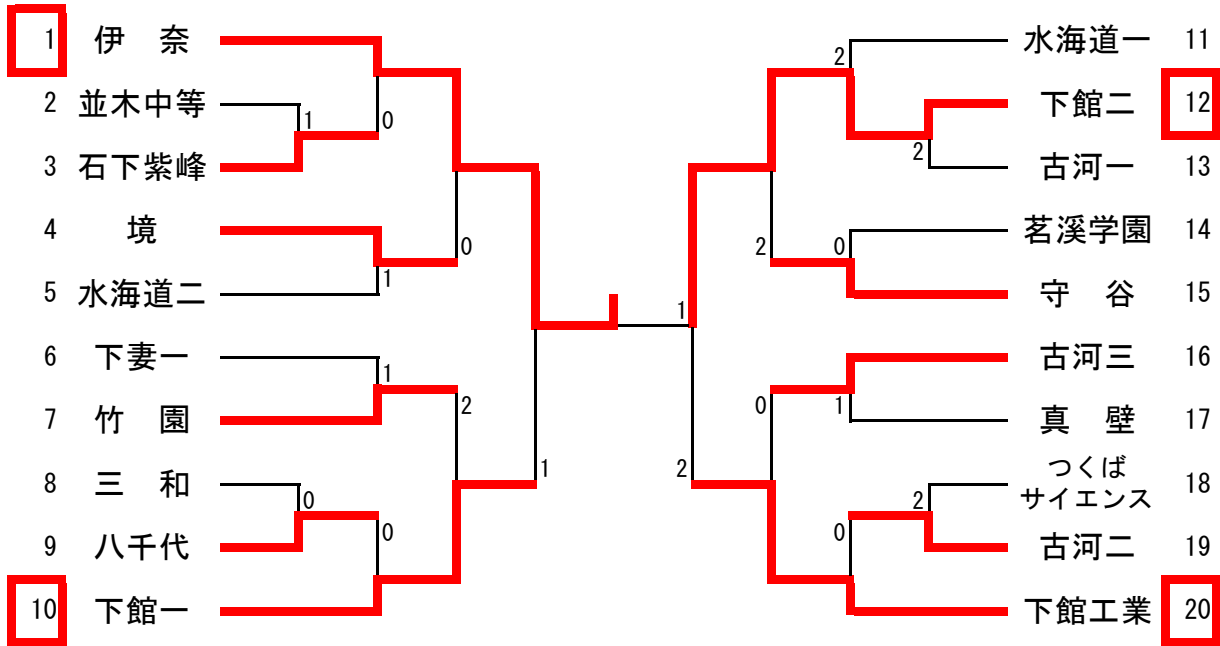

男子学校対抗

【決勝戦】 伊奈 3-1 下館二
【3位決定戦】 下館工業 3-2 下館一
【5位決定戦】 境 3-2 竹園
守谷 3-0 古河三

【推薦】 岩瀬日大 下妻二