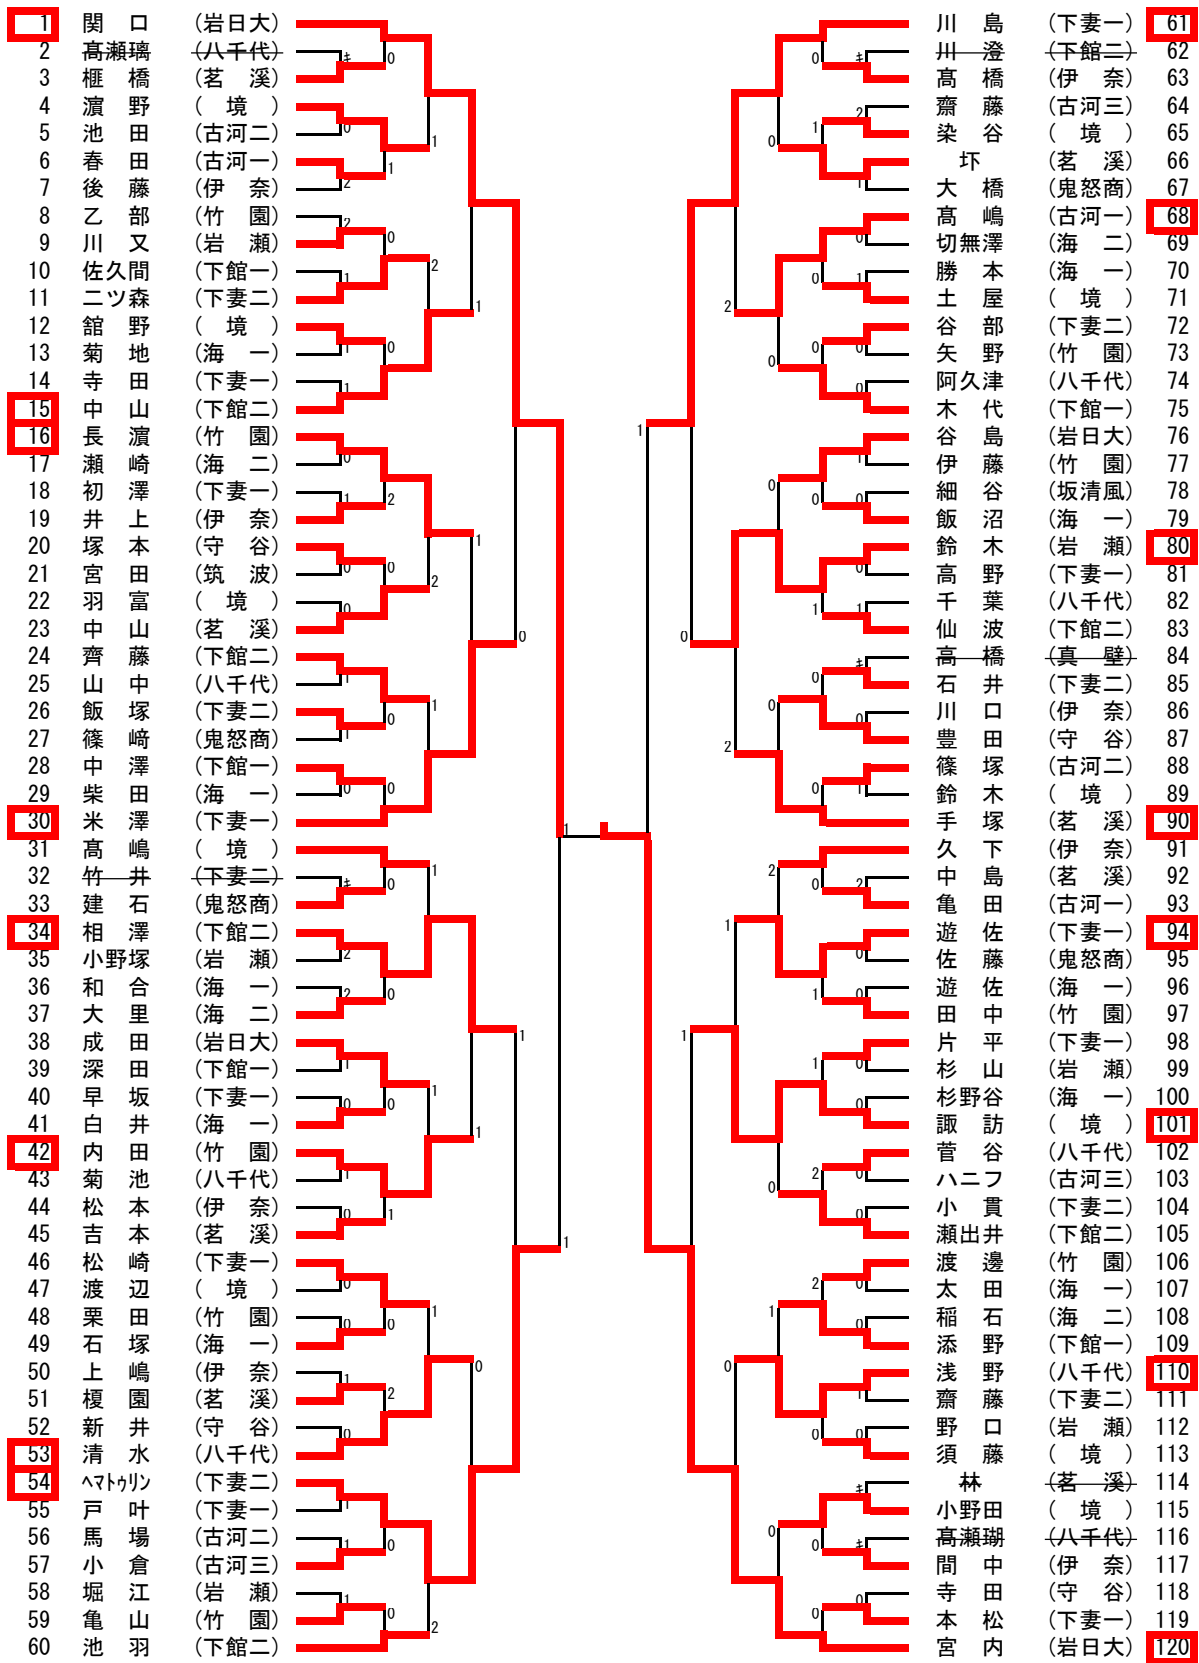

【推薦】 佐々木・新治 (岩日大) 木沢友・木沢琴 (下妻一)

男子シングルス (1)

1	稲見	(下妻二)				間中	(岩日大)	62
2	中島	(伊奈)				小島	(下館二)	63
3	小谷野	(下館一)				芦ヶ谷	(下館工)	64
4	原	(下館工)				村上秋	(並中等)	65
5	モントン	(紫峰)				古中	(下妻二)	66
6	星野	(下館二)				谷山持	(境)	67
7	岡野	(守谷)				倉津下	(真壁)	68
8	鈴木優	(竹園)				安喰	(古河二)	69
9	土屋	(古河一)				飯島	(紫峰)	70
10	潮田	(岩瀬)				飯野	(竹園)	71
11	小林	(海二)				西飯	(海二)	72
12	海老原	(境)				飯小	(下館一)	73
13	倉持	(下妻一)				古市	(茗溪)	74
14	青木	(並中等)				坂	(伊奈)	75
15	石丸	(八千代)				大島洋	(八千代)	76
16	柴山	(下館工)				鈴木	(三和)	77
17	諏訪	(古河三)				関山	(竹園)	78
18	大野	(竹園)				丸山	(下館工)	79
19	細谷	(下館二)				稲石	(境)	80
20	三浦	(境)				吉田	(つくサ)	81
21	高野	(筑波)				松尾	(伊奈)	82
22	齋藤	(伊奈)				赤津	(並中等)	83
23	井桁	(真壁)				相嶋	(古河三)	84
24	大森	(並中等)				五十嵐	(守谷)	85
25	田中	(伊奈)				小南	(下館一)	86
26	秋葉	(下妻二)				熊倉	(海一)	87
27	濱田	(竹園)				木本	(下妻一)	88
28	羽石	(守谷)				加藤	(紫峰)	89
29	蓮沼	(下妻一)				長塚	(下妻二)	90
30	堀越	(海一)				大塚	(伊奈)	91
31	山崎	(岩日大)				上原	(竹園)	92
32	小澤	(古河三)				滝野	(下館一)	93
33	水越	(下妻二)				神野	(海一)	94
34	有田	(並中等)				長塚	(紫峰)	95
35	塚本	(海一)				石川	(古河三)	96
36	石島	(海二)				武井	(下館二)	97
37	館野	(古河二)				谷田部	(下妻一)	98
38	小林	(茗溪)				赤間	(並中等)	99
39	三浦	(紫峰)				片野	(海二)	100
40	小塚	(真壁)				櫻井	(下館工)	101
41	古矢	(下妻一)				橋爪	(古河二)	102
42	新保	(伊奈)				塚本	(岩日大)	103
43	軽部	(下館一)				生沼	(古河一)	104
44	栃木	(八千代)				人見	(下妻二)	105
45	小西	(竹園)				大関	(並中等)	106
46	齋藤	(下館二)				松田	(真壁)	107
47	松崎	(下妻二)				長塚	(八千代)	108
48	鈴木雄	(竹園)				滑川	(竹園)	109
49	大柄	(三和)				川村	(下妻一)	110
50	住本	(伊奈)				園田	(境)	111
51	磯山	(下館工)				畑瀬	(下館一)	112
52	根本	(紫峰)				梅津	(伊奈)	113
53	増本	(下館一)				飯島	(鬼怒商)	114
54	山岸	(海一)				飯島	(坂清風)	115
55	萩原	(古河三)				宇梶	(下妻二)	116
56	金丸	(つくサ)				澤上	(下館二)	117
57	鶴見	(守谷)				村上	(海一)	118
58	村上智	(並中等)				岡田	(守谷)	119
59	谷口	(海二)				藤田	(茗溪)	120
60	安田	(境)						
61	早川	(岩日大)						121

【推 薦】 江 幡 (岩日大) 関 澤 (岩日大) 曾 澤 (岩日大) 古 賀 (並中等)
渡 邊 (伊 奈)

男子シングルス (2)

【決勝】

1 稲見 (下妻二)	11- 8	243 堀江 (下妻二)
	7-11	
	11- 1	
	11- 6	

女子シングルス

【決勝】

120 宮内 (岩日大)	4-11 11-8 11-6 11-9	1 関口 (岩日大)
--------------------	------------------------------	------------------