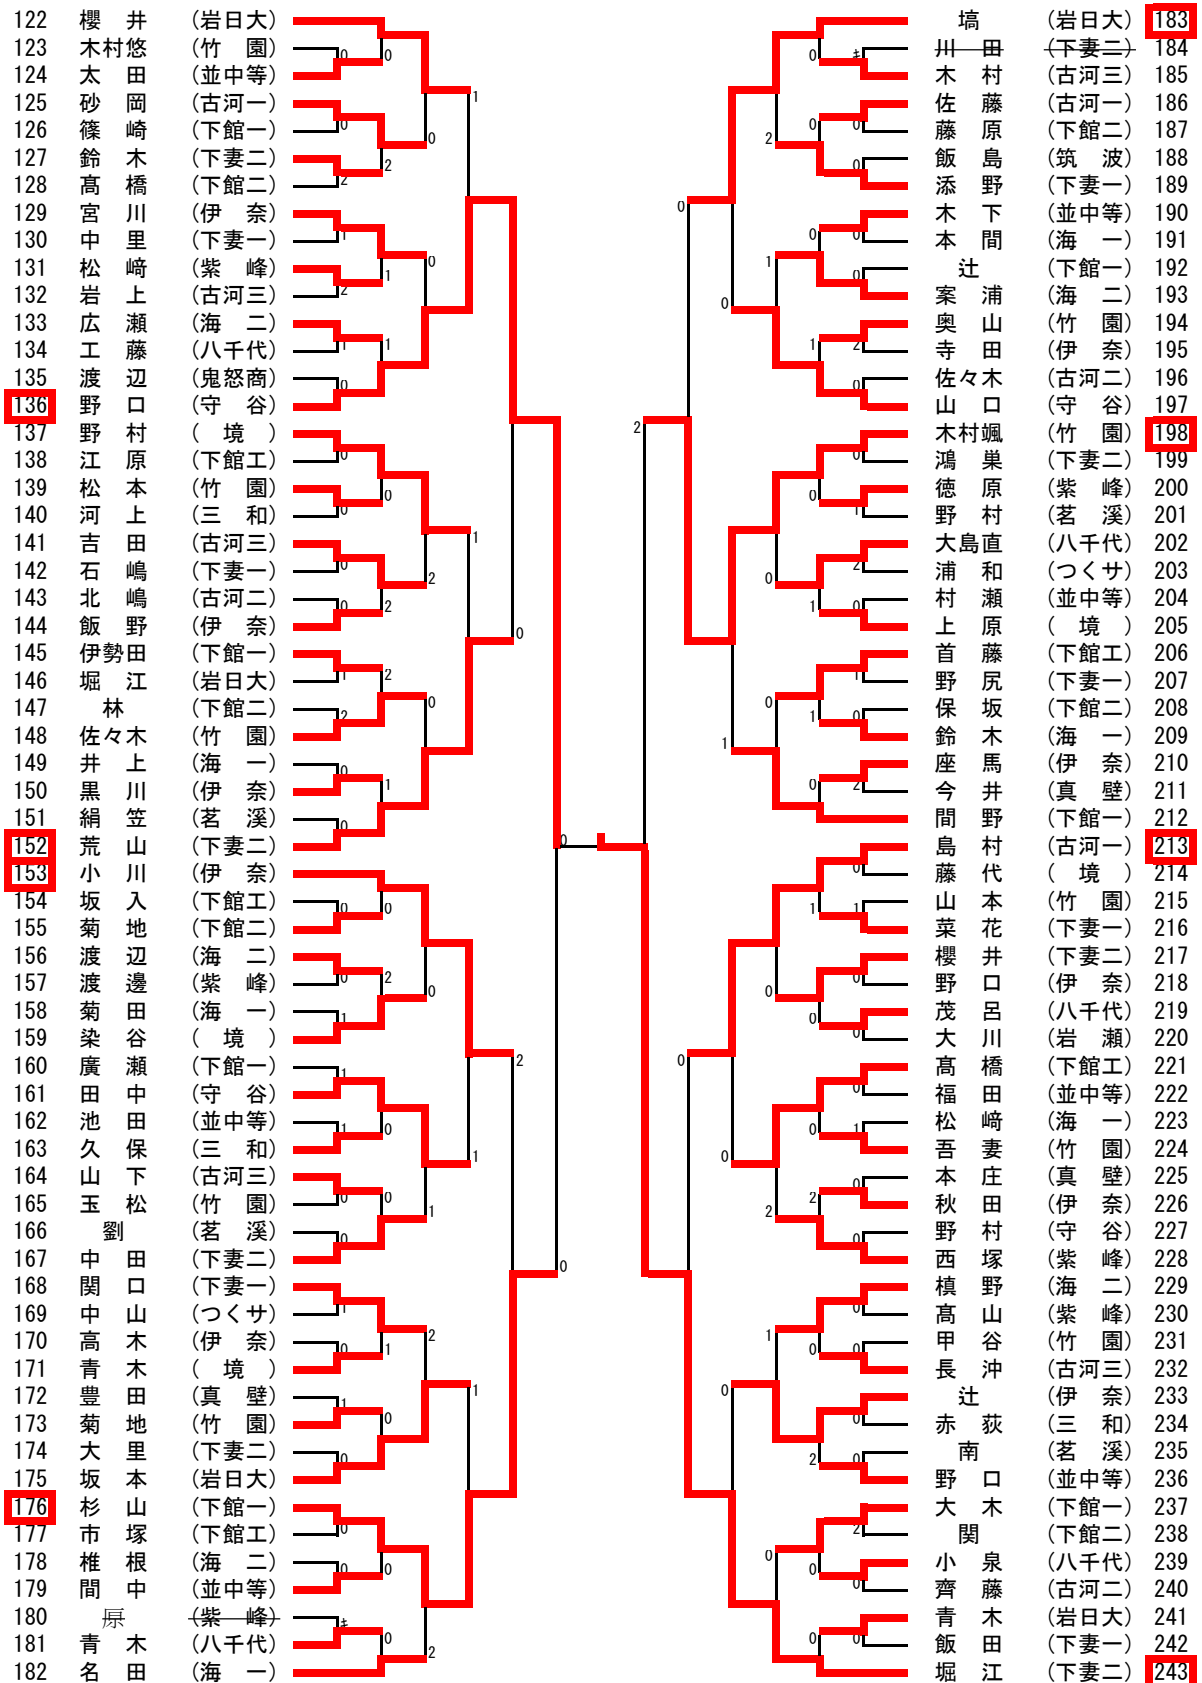

男子シングルス (1)

1	稲見	(下妻二)				間中	(岩日大)	62
2	中島	(伊奈)				小島	(下館二)	63
3	小谷野	(下館一)				芦ヶ谷	(下館工)	64
4	原	(下館工)				村上秋	(並中等)	65
5	モントン	(紫峰)				古中	(下妻二)	66
6	星野	(下館二)				谷山持	(境)	67
7	岡野	(守谷)				倉津下	(真壁)	68
8	鈴木優	(竹園)				安喰	(古河二)	69
9	土屋	(古河一)				飯島	(紫峰)	70
10	潮田	(岩瀬)				飯野	(竹園)	71
11	小林	(海二)				西飯	(海二)	72
12	海老原	(境)				飯小	(下館一)	73
13	倉持	(下妻一)				古市	(茗溪)	74
14	青木	(並中等)				坂	(伊奈)	75
15	石丸	(八千代)				大島洋	(八千代)	76
16	柴山	(下館工)				鈴木	(三和)	77
17	諏訪	(古河三)				関山	(竹園)	78
18	大野	(竹園)				丸山	(下館工)	79
19	細谷	(下館二)				稲石	(境)	80
20	三浦	(境)				吉田	(つくサ)	81
21	高野	(筑波)				松尾	(伊奈)	82
22	齋藤	(伊奈)				赤津	(並中等)	83
23	井桁	(真壁)				相嶋	(古河三)	84
24	大森	(並中等)				五十嵐	(守谷)	85
25	田中	(伊奈)				小南	(下館一)	86
26	秋葉	(下妻二)				熊倉	(海一)	87
27	濱田	(竹園)				木本	(下妻一)	88
28	羽石	(守谷)				加藤	(紫峰)	89
29	蓮沼	(下妻一)				長塚	(下妻二)	90
30	堀越	(海一)				大塚	(伊奈)	91
31	山崎	(岩日大)				上原	(竹園)	92
32	小澤	(古河三)				滝野	(下館一)	93
33	水越	(下妻二)				神野	(海一)	94
34	有田	(並中等)				長塚	(紫峰)	95
35	塚本	(海一)				石川	(古河三)	96
36	石島	(海二)				武井	(下館二)	97
37	館野	(古河二)				谷田部	(下妻一)	98
38	小林	(茗溪)				赤間	(並中等)	99
39	三浦	(紫峰)				片野	(海二)	100
40	小塚	(真壁)				櫻井	(下館工)	101
41	古矢	(下妻一)				橋爪	(古河二)	102
42	新保	(伊奈)				塚本	(岩日大)	103
43	軽部	(下館一)				生沼	(古河一)	104
44	栃木	(八千代)				人見	(下妻二)	105
45	小西	(竹園)				大関	(並中等)	106
46	齋藤	(下館二)				松田	(真壁)	107
47	松崎	(下妻二)				長塚	(八千代)	108
48	鈴木雄	(竹園)				滑川	(竹園)	109
49	大柄	(三和)				川村	(下妻一)	110
50	住本	(伊奈)				園田	(境)	111
51	磯山	(下館工)				畑瀬	(下館一)	112
52	根本	(紫峰)				梅津	(伊奈)	113
53	増本	(下館一)				飯島	(鬼怒商)	114
54	山岸	(海一)				飯島	(坂清風)	115
55	萩原	(古河三)				宇梶	(下妻二)	116
56	金丸	(つくサ)				澤上	(下館二)	117
57	鶴見	(守谷)				村上	(海一)	118
58	村上智	(並中等)				岡田	(守谷)	119
59	谷口	(海二)				藤田	(茗溪)	120
60	安田	(境)						
61	早川	(岩日大)						121

【推 薦】 江 幡 (岩日大) 関 澤 (岩日大) 曾 澤 (岩日大) 古 賀 (並中等)
渡 邊 (伊 奈)

男子シングルス (2)

【決勝】

1 稲見 (下妻二)	11- 8	243 堀江 (下妻二)
	7-11	
	11- 1	
	11- 6