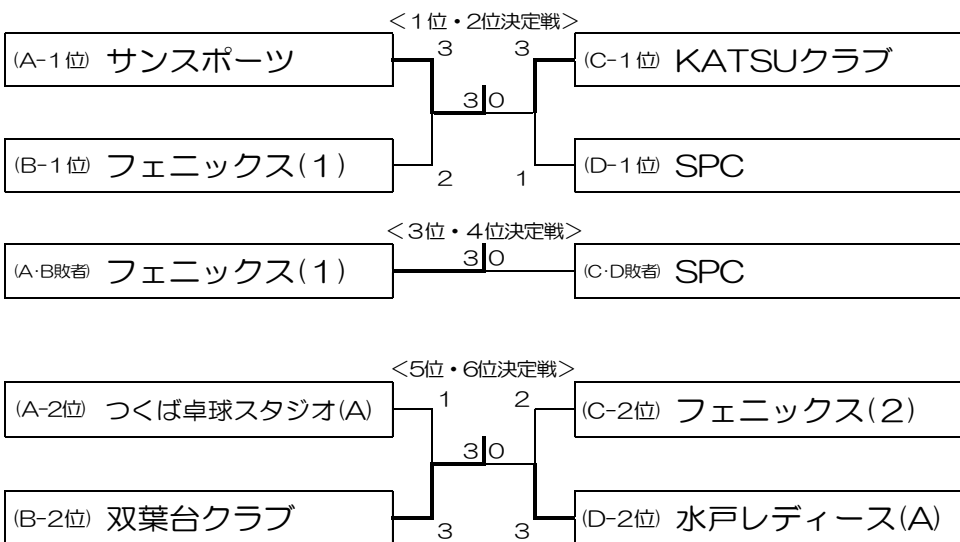

第51回関東ブロックレディース卓球大会 茨城県予選会

開始： 9：50
終了： 16：40

東日技研武道館

令和6年6月13日(木)

1・2/3・4コート

Aブロック		1	2	3	4	5	得点	率	順位
1	サンスポーツ	/	4-1	4-1	5-0	*	6		1
2	日立レディース(A)	1-4	/	2-3	5-0	*	4		3
3	つくば卓球スタジオ(A)	1-4	3-2	/	3-2	*	5		2
4	赤塚幼稚園卓球クラブ	0-5	0-5	2-3	/	*	3		4

11・12・13/14・15・16コート

Cブロック		1	2	3	4	5	得点	率	順位
1	KATSUクラブ	/	5-0	5-0	5-0	5-0	8		1
2	水戸レディース(B)	0-5	/	2-3	0-5	0-5	4		5
3	日立レディース(B)	0-5	3-2	/	1-4	0-5	5		4
4	花水木	0-5	5-0	4-1	/	2-3	6		3
5	フェニックス(2)	0-5	5-0	5-0	3-2	/	7		2

5・6・7/8・9・10コート

Bブロック		1	2	3	4	5	得点	率	順位
1	フェニックス(1)	/	5-0	5-0	5-0	3-2	8		1
2	筑西レディース(2)	0-5	/	3-2	2-3	0-5	5		4
3	サン・アクセス	0-5	2-3	/	0-5	0-5	4		5
4	つくば明光クラブ	0-5	3-2	5-0	/	1-4	6		3
5	双葉台クラブ	2-3	5-0	5-0	4-1	/	7		2

17・18/19・20コート

Dブロック		1	2	3	4	5	得点	率	順位
1	SPC	/	5-0	5-0	5-0	*	6		1
2	水戸レディース(A)	0-5	/	3-2	3-2	*	5		2
3	筑西レディース(1)	0-5	2-3	/	3-2	*	4		3
4	つくば卓球スタジオ(B)	0-5	2-3	2-3	/	*	3		4

結果(茨城県代表5チーム)

1位	サンスポーツ
2位	KATSUクラブ
3位	フェニックス(1)
4位	SPC
5位	双葉台クラブ

本大会
9月28日(土)
神奈川県大和スポーツセンター

☆試合順序☆

	①	②	③	④	⑤
4チーム	1-4	1-3	1-2	*	*
	2-3	2-4	3-4	*	*
5チーム	2-5	1-5	1-4	1-3	1-2
	3-4	2-3	3-5	2-4	4-5

☆オーダー☆

1	2	3	4	5
60歳以上 シングルス	30歳以上 シングルス	合計 110歳以上 ダブルス	50歳以上 シングルス	40歳以上 シングルス