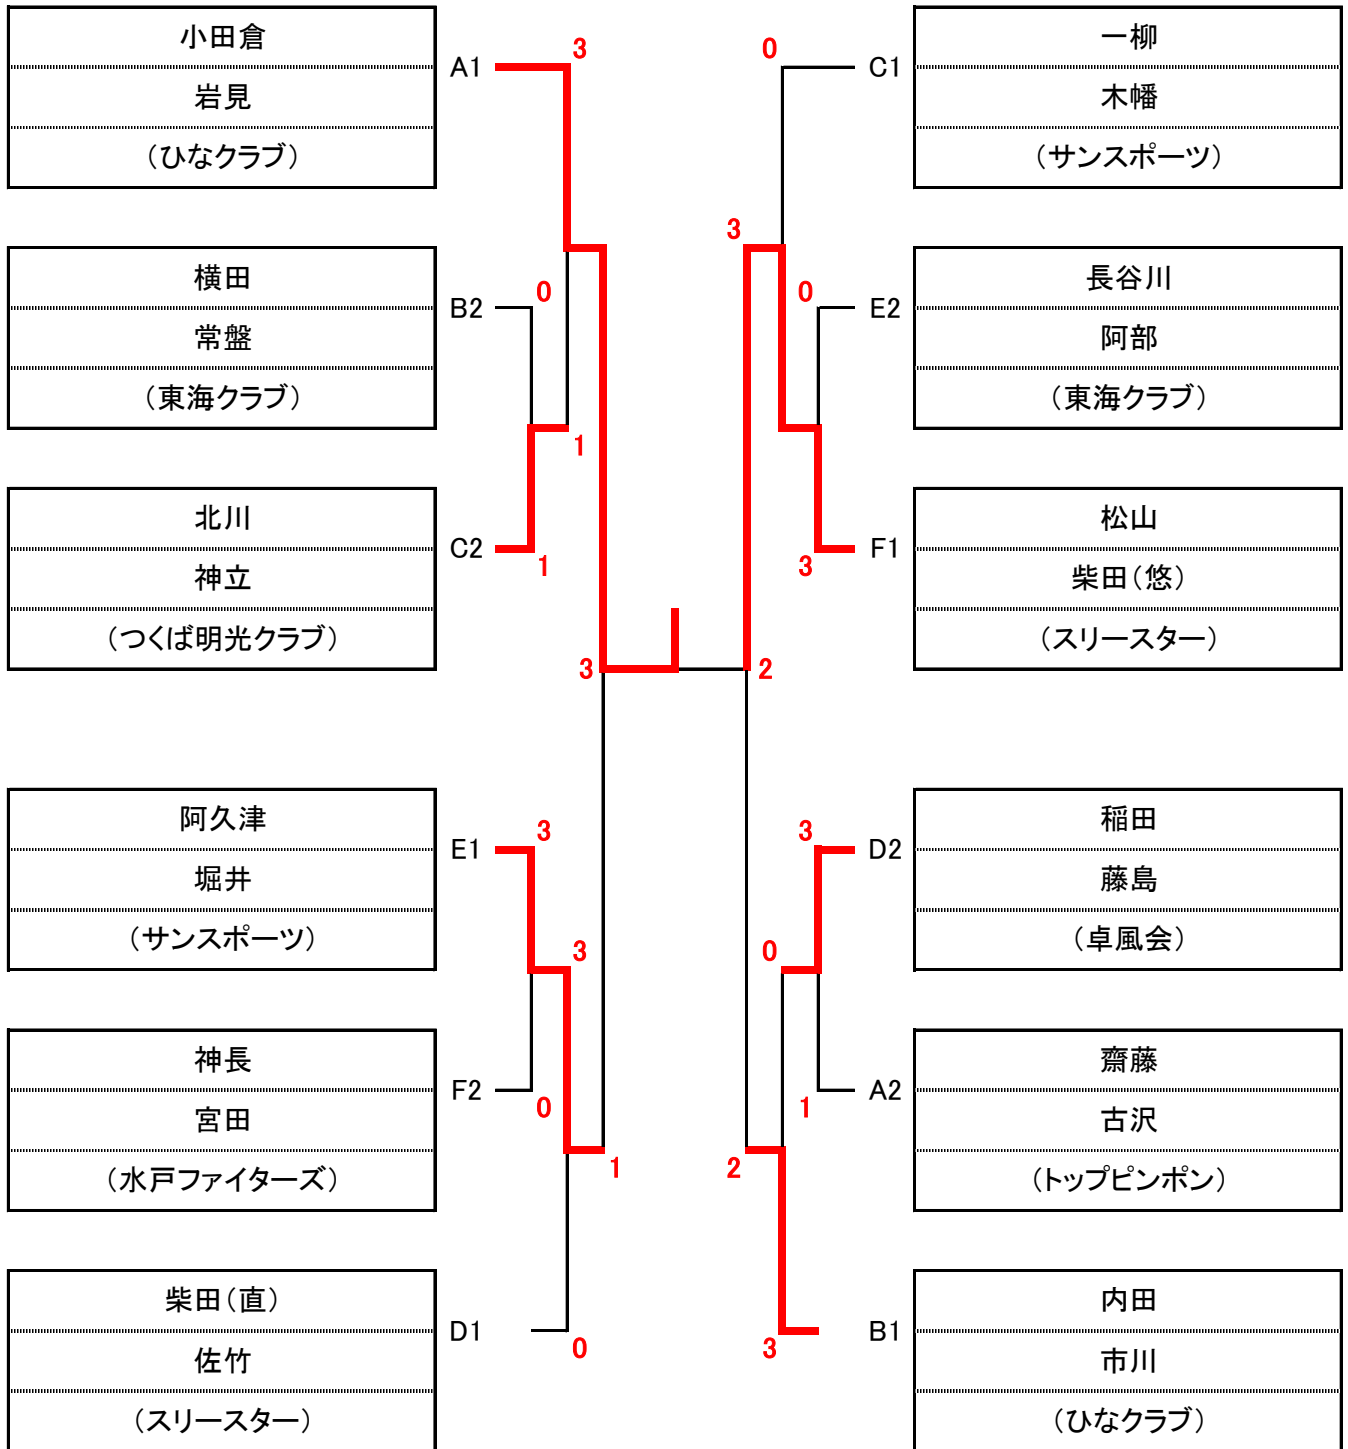

# 男子ダブルス

予選リーグ1位は、A1・B1・C1・D1・E1・F1に入る  
 予選リーグ2位は、A2・B2・C2・D2・E2・F2に入る