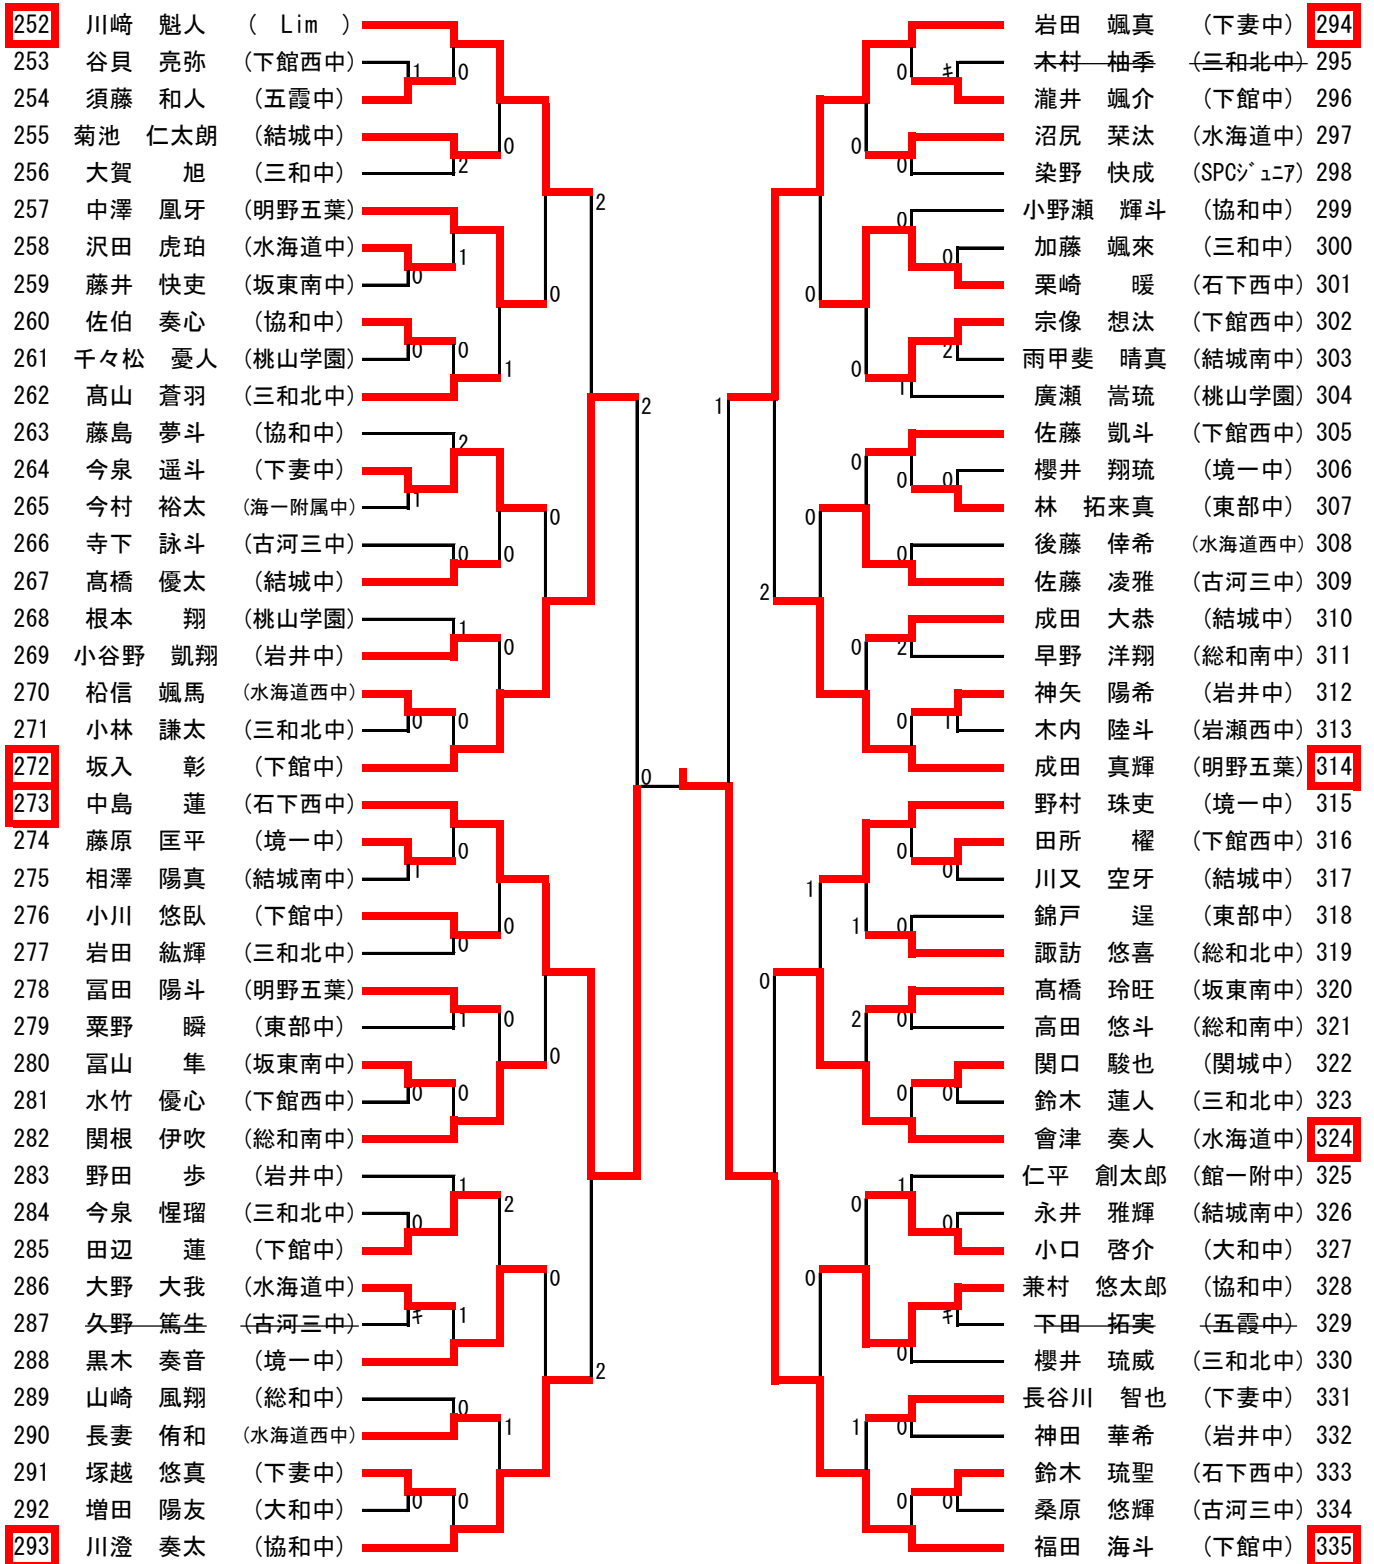

男子シングルス (4)

【決勝】

4-11	1
10-12	今井 陽一
11- 5	(石下西中)
11- 8	
11- 9	
335	
福田 海斗	
(下館中)