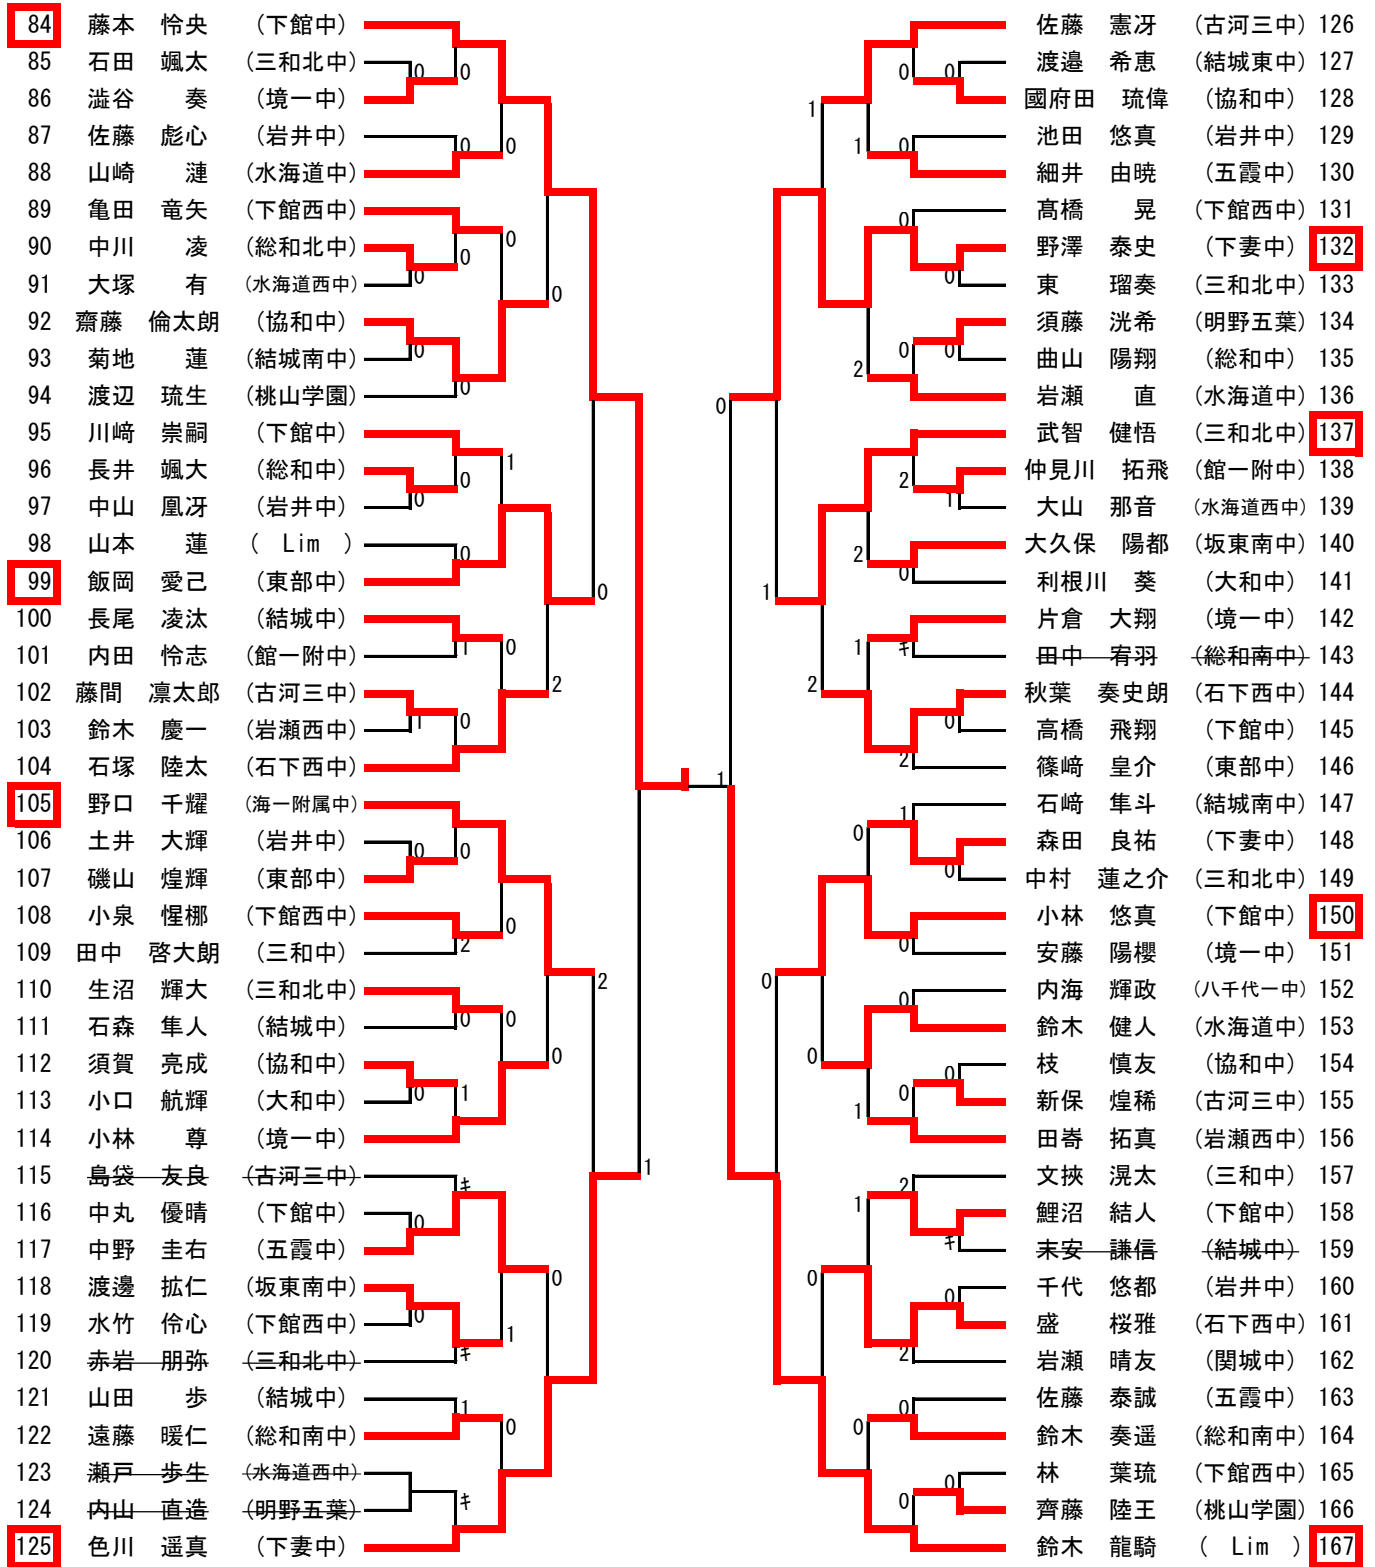

男子シングルス (2)

【準決勝1】

1	11- 9	84
今井 陽一	11- 5	藤本 怜央
(石下西中)	11- 6	(下館中)