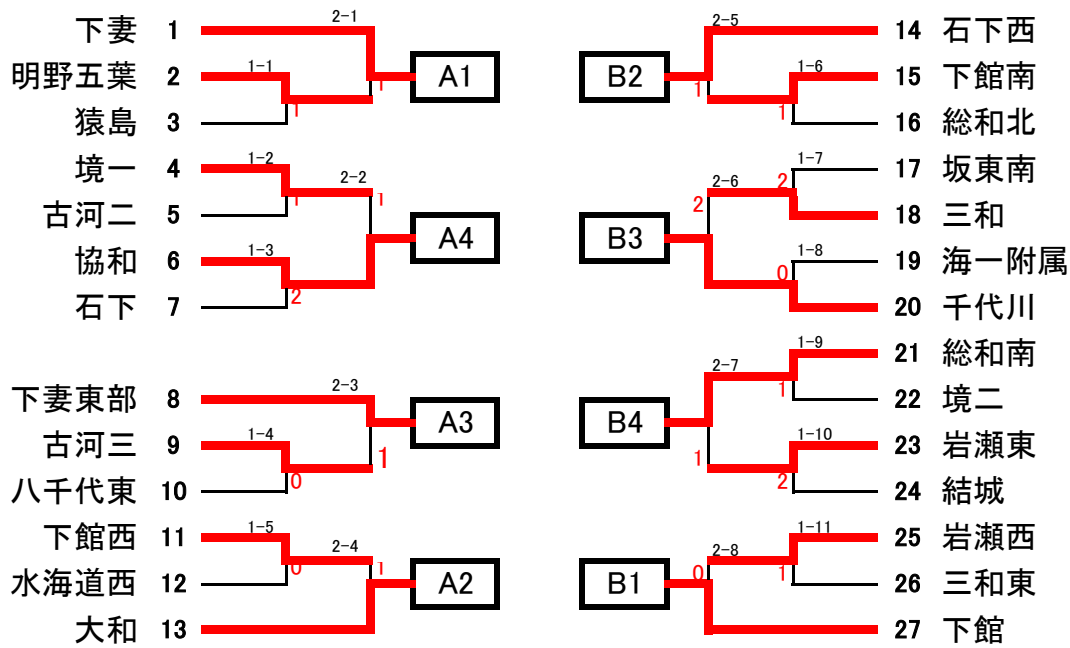

令和6年度 茨城県民総合体育大会 県西地区大会 卓球の部
男子団体戦

令和6年7月4日(木)

ゴヨーふれあいスポーツセンター

準決勝リーグA ①1-4, 2-3 ②1-3, 2-4 ③1-2, 3-4

		A1	A2	A3	A4	ポイント	順位
A1	下妻	-	0-3	3-1	3-0	5	2
A2	大和	3-0	-	3-1	3-0	6	1
A3	下妻東部	1-3	1-3	-	3-0	4	3
A4	協和	0-3	0-3	0-3	-	3	4

準決勝リーグB ①1-4, 2-3 ②1-3, 2-4 ③1-2, 3-4

		B1	B2	B3	B4	ポイント	順位
B1	下館	-	3-1	3-0	3-0	6	1
B2	石下西	1-3	-	1-3	3-2	4	3
B3	千代川	0-3	3-1	-	3-1	5	2
B4	総和南	0-3	2-3	1-3	-	3	4

決勝

A1位 大和 2 — 3 B1位 下館

3位決定戦

A2位 下妻 3 — 1 B2位 千代川

準決勝リーグA ①1-4, 2-3 ②1-3, 2-4 ③1-2, 3-4

		A1	A2	A3	A4	ポイント	順位
A1	千代川	-	2-3	3-0	3-1	5	2
A2	協和	3-2	-	3-0	3-1	6	1
A3	岩瀬西	0-3	0-3	-	0-3	3	4
A4	総和北	1-3	1-3	3-0	-	4	3

準決勝リーグB ①1-4, 2-3 ②1-3, 2-4 ③1-2, 3-4

		B1	B2	B3	B4	ポイント	順位
B1	下館南	-	3-0	3-0	3-0	6	1
B2	三和東	0-3	-	3-0	3-2	5	2
B3	下妻東部	0-3	0-3	-	2-3	3	4
B4	下館西	0-3	2-3	3-2	-	4	3