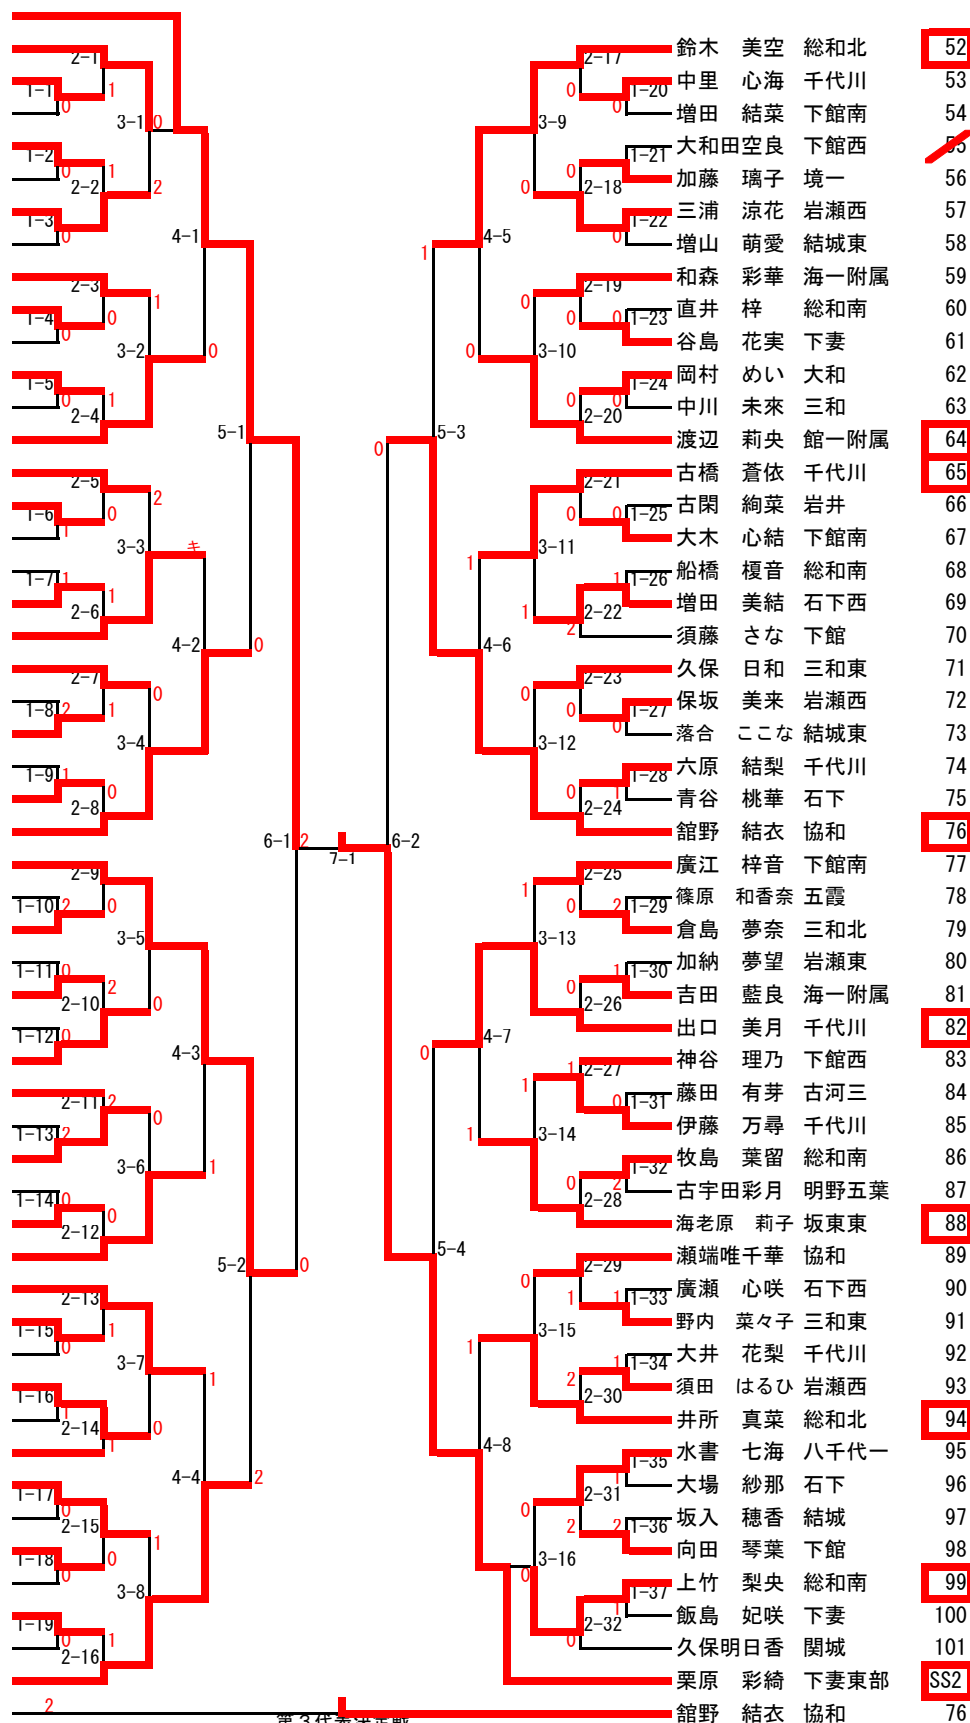

準決勝リーグB ①1-4, 2-3 ②1-3, 2-4 ③1-2, 3-4

		B1	B2	B3	B4	ポイント	順位
B1	下館	-	3-1	3-0	3-0	6	1
B2	石下西	1-3	-	1-3	3-2	4	3
B3	千代川	0-3	3-1	-	3-1	5	2
B4	総和南	0-3	2-3	1-3	-	3	4

決勝

A1位 大和 2 — 3 B1位 下館

3位決定戦

A2位 下妻 3 — 1 B2位 千代川

女子シングルス

SS1	大山 可琳	下館
1	小杉 萌々香	千代川
2	島田 莉奈	協和
3	吉川 心優	総和南
4	染野 瑛愛	三和東
5	得能 愛梨	結城
6	長谷川そら	下館南
7	真中 結衣葉	境一
8	一木 梓紗	大和
9	西塚 海希	石下西
10	川嶋 麻莉	明野五葉
11	諏訪 まのは	総和北
12	渡部 心	下館西
13	富田 英玲那	下妻
14	熊倉 琴音	結城
15	稲田千紗都	関城
16	郡司 名菜	三和
17	箭内 希愛	総和北
18	小林 心優	石下
19	松本 凜	下館南
20	中村 紗彩	海一附属
21	中山 さくら	八千代一
22	石井 彩花	千代川
23	小野 真彩	坂東東
24	中條 綾華	岩瀬西
25	和田 凜音彩	三和東
26	菅澤 七帆	海一附属
27	尾崎 由奈	結城東
28	鈴木 美羽	八千代一
29	古沢 萌	明野五葉
30	櫻村 実花	三和東
31	堀 梨音	境一
32	河田 真歩	下妻東部
33	真中 美緒	岩井
34	槇野 心花	石下西
35	坂入 美那	下館南
36	羽部 夏生	総和南
37	大和田 さくら	岩瀬西
38	下条 恵愛	協和
39	仙北 美音	下館西
40	長島 千鶴	総和北
41	田村 菜々美	岩瀬西
42	増淵 夏姫	下館
43	渡邊 瑠華	千代川
44	秋葉 遥奈	八千代一
45	高橋 星璃奈	総和
46	和田 愛冬	石下
47	小山 瑠泉	協和
48	永木 愛理	結城南
49	小島 麗寧	下館西
50	横山 依咲	古河一
51	小林 晴花	千代川
26	菅澤 七帆	海一附属

男子ダブルス

1	坂本・中川 石下									寺田・谷口 千代川	21
2	古室・市村 岩瀬東	1-1	0							内海・海老原 八千代一	22
3	安藤・片倉 境一			3-1						早乙女・関根 古河三	23
4	勝沼・箱守 関城	2-2	2		1					礪山・久松 石下	24
5	諏訪・青木 総和北				4-1					臼井・大久保 下館南	25
6	小林・矢口 八千代東	2-3				1				菊名・知花 石下西	26
7	塚田・富田 明野五葉		2	0						島袋・寺下 古河三	27
8	高田・田中 総和南	1-2		3-2		0				飯島・海老澤 協和	28
9	新井・福田 五霞		2	4						齋藤・早野 総和南	29
10	相野谷・渡邊 岩井			1						中野・酒井 岩瀬西	30
11	相澤・川崎 結城南	2-5	2		5-1	1				小久保・青木 境二	31
12	小口・利根川 大和	1-3					6-1			キロス・水竹 下館西	32
13	山崎・野田 総和		2	3-3						田寄・高橋 岩瀬西	33
14	森田・深代 石下	2-6	1							倉持・須藤 岩井	34
15	亀田・古橋 下館西				4-2			1		遠藤・関口 総和南	35
16	錦戸・粟野瞬 下妻東部	2-7		0						張替・矢野 石下	36
17	赤岩・生沼 三和北									岡田・宮田 結城	37
18	篠崎・須藤 下館南	1-4	0		3-4					飯村・近藤 千代川	38
19	田沼・星野 猿島			1						嶋田・狐塚 古河一	39
20	田中・文狭 三和	2-8				1				田辺・仁平 下館	40
3	安藤・片倉 境一		0							遠藤・関口 総和南	35