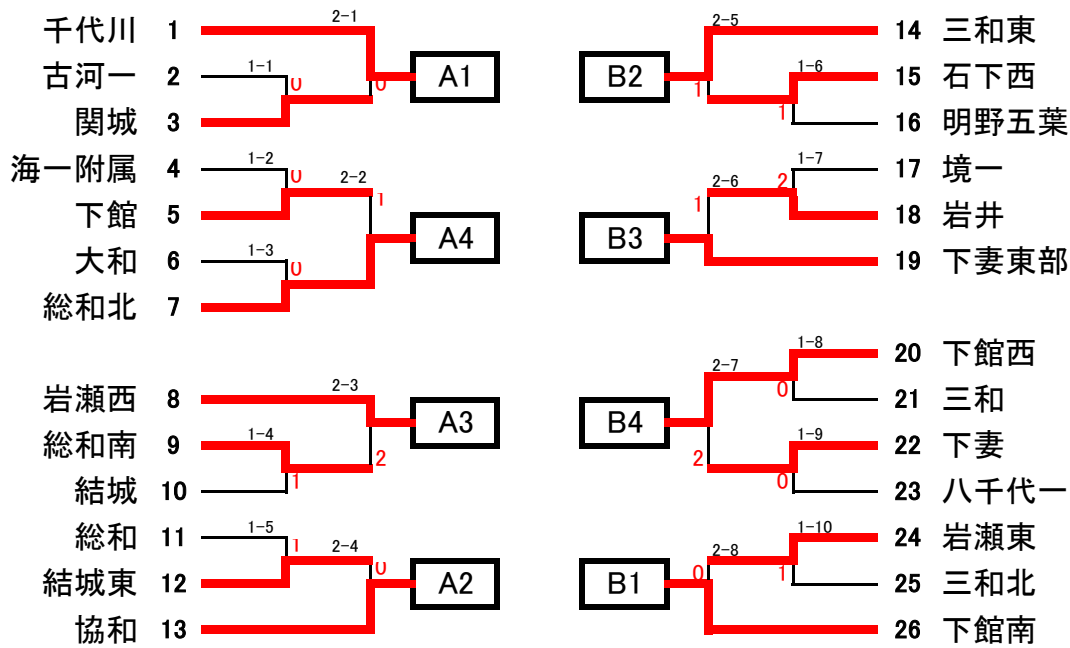

準決勝リーグB ①1-4, 2-3 ②1-3, 2-4 ③1-2, 3-4

		B1	B2	B3	B4	ポイント	順位
B1	下館	-	3-1	3-0	3-0	6	1
B2	石下西	1-3	-	1-3	3-2	4	3
B3	千代川	0-3	3-1	-	3-1	5	2
B4	総和南	0-3	2-3	1-3	-	3	4

決勝

A1位 大和 2 — 3 B1位 下館

3位決定戦

A2位 下妻 3 — 1 B2位 千代川

5位決定戦

A3位 下妻東部 1 — 3 B3位 石下西

最終順位(県大会出場校)

1位 筑西市立下館中学校
2位 桜川市立大和中学校
3位 下妻市立下妻中学校

4位 下妻市立千代川中学校
5位 常総市立石下西中学校
6位 下妻市立東部中学校

令和6年度 茨城県民総合体育大会 県西地区大会 卓球の部
女子団体戦

令和6年7月4日(木)

ゴヨーふれあいスポーツセンター

準決勝リーグA ①1-4, 2-3 ②1-3, 2-4 ③1-2, 3-4

		A1	A2	A3	A4	ポイント	順位
A1	千代川	-	2-3	3-0	3-1	5	2
A2	協和	3-2	-	3-0	3-1	6	1
A3	岩瀬西	0-3	0-3	-	0-3	3	4
A4	総和北	1-3	1-3	3-0	-	4	3

準決勝リーグB ①1-4, 2-3 ②1-3, 2-4 ③1-2, 3-4

		B1	B2	B3	B4	ポイント	順位
B1	下館南	-	3-0	3-0	3-0	6	1
B2	三和東	0-3	-	3-0	3-2	5	2
B3	下妻東部	0-3	0-3	-	2-3	3	4
B4	下館西	0-3	2-3	3-2	-	4	3