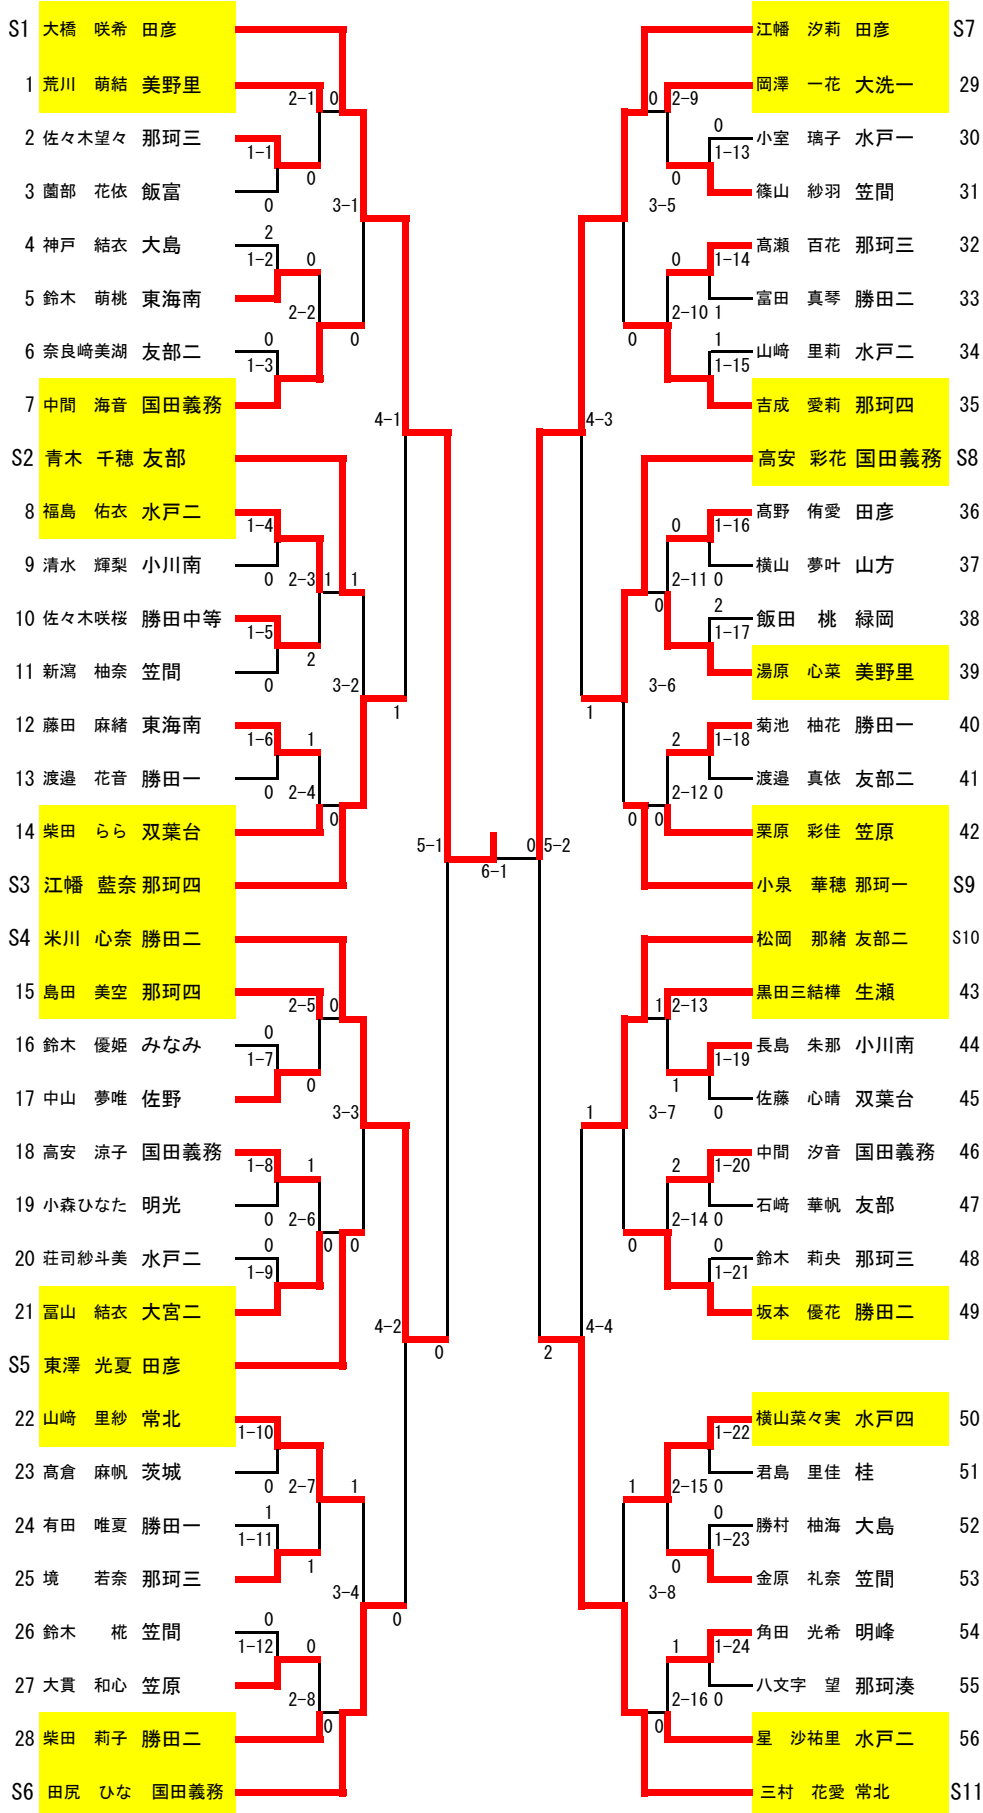

男子団体

【準決勝リーグ】

	A1 明峰中	A2 勝田三	A3 那珂一	A4 岩間中	勝	敗	率	順位
A1 明峰中	-	3-0	3-2	3-0	3	0		1
A2 勝田三	0-3	-	2-3	2-3	0	3		4
A3 那珂一	2-3	3-2	-	3-0	2	1		2
A4 岩間中	0-3	3-2	0-3	-	1	2		3

	B1 大島中	B2 大宮中	B3 東海南	B4 大洗一	勝	敗	率	順位
B1 大島中	-	2-3	1-3	3-0	1	2		3
B2 大宮中	3-2	-	3-1	3-0	3	0		1
B3 東海南	3-1	1-3	-	3-0	2	1		2
B4 大洗一	0-3	0-3	0-3	-	0	3		4

【順位決定戦】

【順位入替戦】

【代表決定戦】 ※2回戦の敗者8校のうち、上位1校が代表となる。

【最終順位】

1位	大宮
2位	明峰
3位	東海南
4位	大島
5位	那珂一
6位	岩間
7位	勝田三
8位	大洗一
9位	千波

女子団体

【準決勝リーグ】

	A1 田彦	A2 常北	A3 那珂四	A4 笠間	勝	敗	率	順位
A1 田彦	-	3-2	2-3	3-0	2	1		2
A2 常北	2-3	-	1-3	3-0	1	2		3
A3 那珂四	3-2	3-1	-	3-1	3	0		1
A4 笠間	0-3	0-3	1-3	-	0	3		4

	B1 国田義務	B2 勝田二	B3 東海南	B4 美野里	勝	敗	率	順位
B1 国田義務	-	3-0	3-0	3-1	3	0		1
B2 勝田二	0-3	-	3-1	3-1	2	1		2
B3 東海南	0-3	1-3	-	1-3	0	3		4
B4 美野里	1-3	1-3	3-1	-	1	2		3

【順位決定戦】

【順位入替戦】

【最終順位】

【代表決定戦】 ※2回戦の敗者8校のうち、上位2校が代表となる。

男子シングルス

女子シングルス

令和6年度中央地区中学校総合体育大会
 令和6年7月3日
 大宮西部体育館

男子ダブルス

女子ダブルス