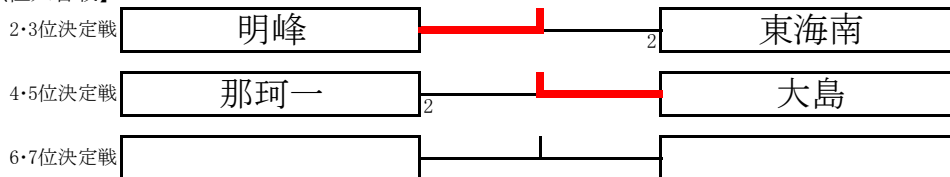

男子団体

【準決勝リーグ】

	A1 明峰中	A2 勝田三	A3 那珂一	A4 岩間中	勝	敗	率	順位
A1 明峰中	-	3-0	3-2	3-0	3	0		1
A2 勝田三	0-3	-	2-3	2-3	0	3		4
A3 那珂一	2-3	3-2	-	3-0	2	1		2
A4 岩間中	0-3	3-2	0-3	-	1	2		3

	B1 大島中	B2 大宮中	B3 東海南	B4 大洗一	勝	敗	率	順位
B1 大島中	-	2-3	1-3	3-0	1	2		3
B2 大宮中	3-2	-	3-1	3-0	3	0		1
B3 東海南	3-1	1-3	-	3-0	2	1		2
B4 大洗一	0-3	0-3	0-3	-	0	3		4

【順位決定戦】

【順位入替戦】

【代表決定戦】 ※2回戦の敗者8校のうち、上位1校が代表となる。

【最終順位】

1位	大宮
2位	明峰
3位	東海南
4位	大島
5位	那珂一
6位	岩間
7位	勝田三
8位	大洗一
9位	千波

女子団体

【準決勝リーグ】

	A1 田彦	A2 常北	A3 那珂四	A4 笠間	勝	敗	率	順位
A1 田彦	-	3-2	2-3	3-0	2	1		2
A2 常北	2-3	-	1-3	3-0	1	2		3
A3 那珂四	3-2	3-1	-	3-1	3	0		1
A4 笠間	0-3	0-3	1-3	-	0	3		4