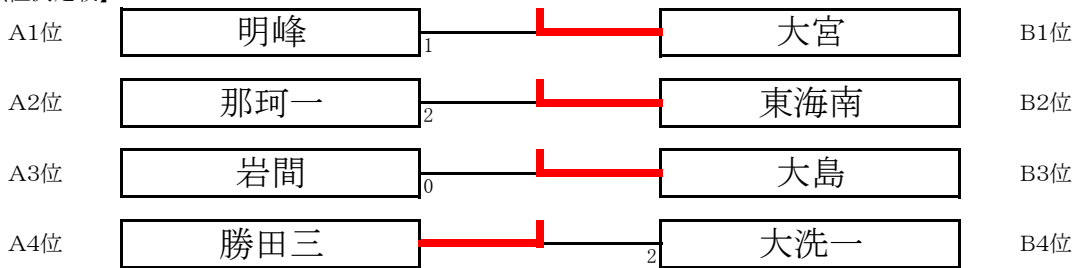

男子団体

【準決勝リーグ】

	A1 明峰中	A2 勝田三	A3 那珂一	A4 岩間中	勝	敗	率	順位
A1 明峰中	-	3-0	3-2	3-0	3	0		1
A2 勝田三	0-3	-	2-3	2-3	0	3		4
A3 那珂一	2-3	3-2	-	3-0	2	1		2
A4 岩間中	0-3	3-2	0-3	-	1	2		3

	B1 大島中	B2 大宮中	B3 東海南	B4 大洗一	勝	敗	率	順位
B1 大島中	-	2-3	1-3	3-0	1	2		3
B2 大宮中	3-2	-	3-1	3-0	3	0		1
B3 東海南	3-1	1-3	-	3-0	2	1		2
B4 大洗一	0-3	0-3	0-3	-	0	3		4

【順位決定戦】

【順位入替戦】

【代表決定戦】 ※2回戦の敗者8校のうち、上位1校が代表となる。

【最終順位】

1位	大宮
2位	明峰
3位	東海南
4位	大島
5位	那珂一
6位	岩間
7位	勝田三
8位	大洗一
9位	千波

女子団体

【準決勝リーグ】

	A1 田彦	A2 常北	A3 那珂四	A4 笠間	勝	敗	率	順位
A1 田彦	-	3-2	2-3	3-0	2	1		2
A2 常北	2-3	-	1-3	3-0	1	2		3
A3 那珂四	3-2	3-1	-	3-1	3	0		1
A4 笠間	0-3	0-3	1-3	-	0	3		4