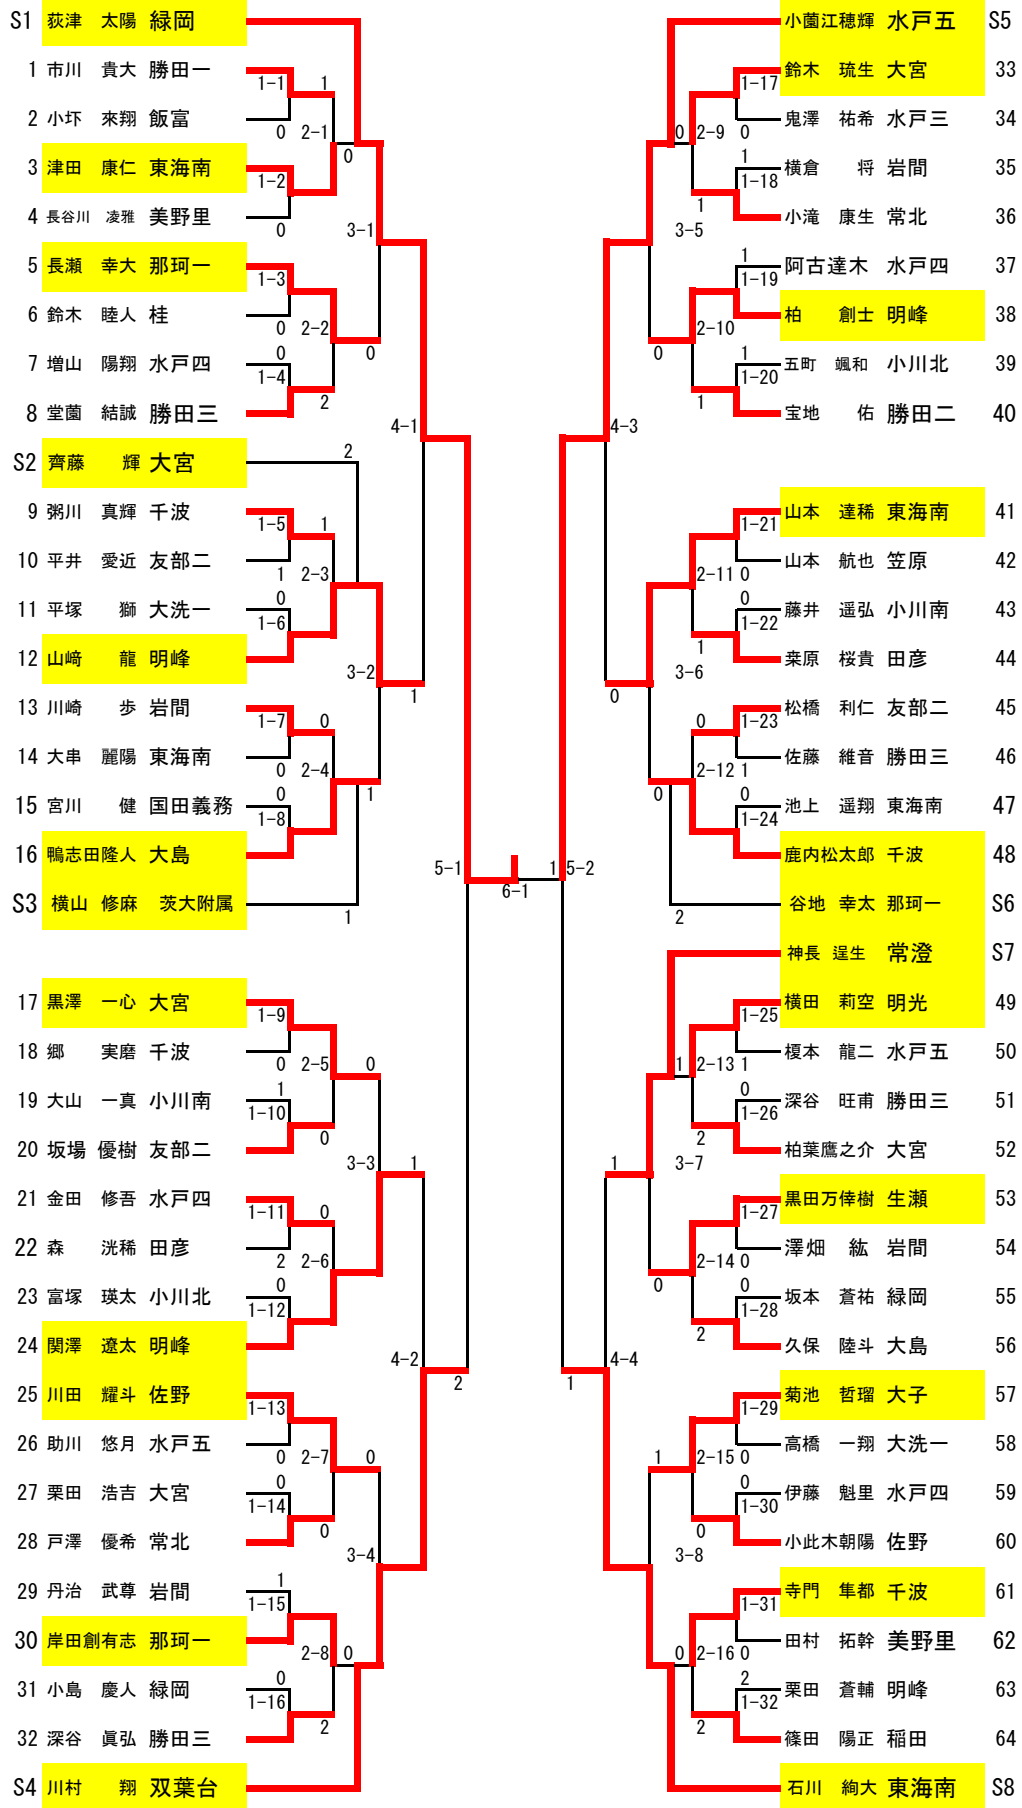

男子団体

【準決勝リーグ】

	A1 明峰中	A2 勝田三	A3 那珂一	A4 岩間中	勝	敗	率	順位
A1 明峰中	-	3-0	3-2	3-0	3	0		1
A2 勝田三	0-3	-	2-3	2-3	0	3		4
A3 那珂一	2-3	3-2	-	3-0	2	1		2
A4 岩間中	0-3	3-2	0-3	-	1	2		3

	B1 大島中	B2 大宮中	B3 東海南	B4 大洗一	勝	敗	率	順位
B1 大島中	-	2-3	1-3	3-0	1	2		3
B2 大宮中	3-2	-	3-1	3-0	3	0		1
B3 東海南	3-1	1-3	-	3-0	2	1		2
B4 大洗一	0-3	0-3	0-3	-	0	3		4

【順位決定戦】

【順位入替戦】

【代表決定戦】 ※2回戦の敗者8校のうち、上位1校が代表となる。

【最終順位】

1位	大宮
2位	明峰
3位	東海南
4位	大島
5位	那珂一
6位	岩間
7位	勝田三
8位	大洗一
9位	千波

女子団体

【準決勝リーグ】

	A1 田彦	A2 常北	A3 那珂四	A4 笠間	勝	敗	率	順位
A1 田彦	-	3-2	2-3	3-0	2	1		2
A2 常北	2-3	-	1-3	3-0	1	2		3
A3 那珂四	3-2	3-1	-	3-1	3	0		1
A4 笠間	0-3	0-3	1-3	-	0	3		4

	B1 国田義務	B2 勝田二	B3 東海南	B4 美野里	勝	敗	率	順位
B1 国田義務	-	3-0	3-0	3-1	3	0		1
B2 勝田二	0-3	-	3-1	3-1	2	1		2
B3 東海南	0-3	1-3	-	1-3	0	3		4
B4 美野里	1-3	1-3	3-1	-	1	2		3

【順位決定戦】

【順位入替戦】

【最終順位】

【代表決定戦】 ※2回戦の敗者8校のうち、上位2校が代表となる。

男子シングルス

女子シングルス

令和6年度中央地区中学校総合体育大会
 令和6年7月3日
 大宮西部体育館

男子ダブルス

女子ダブルス