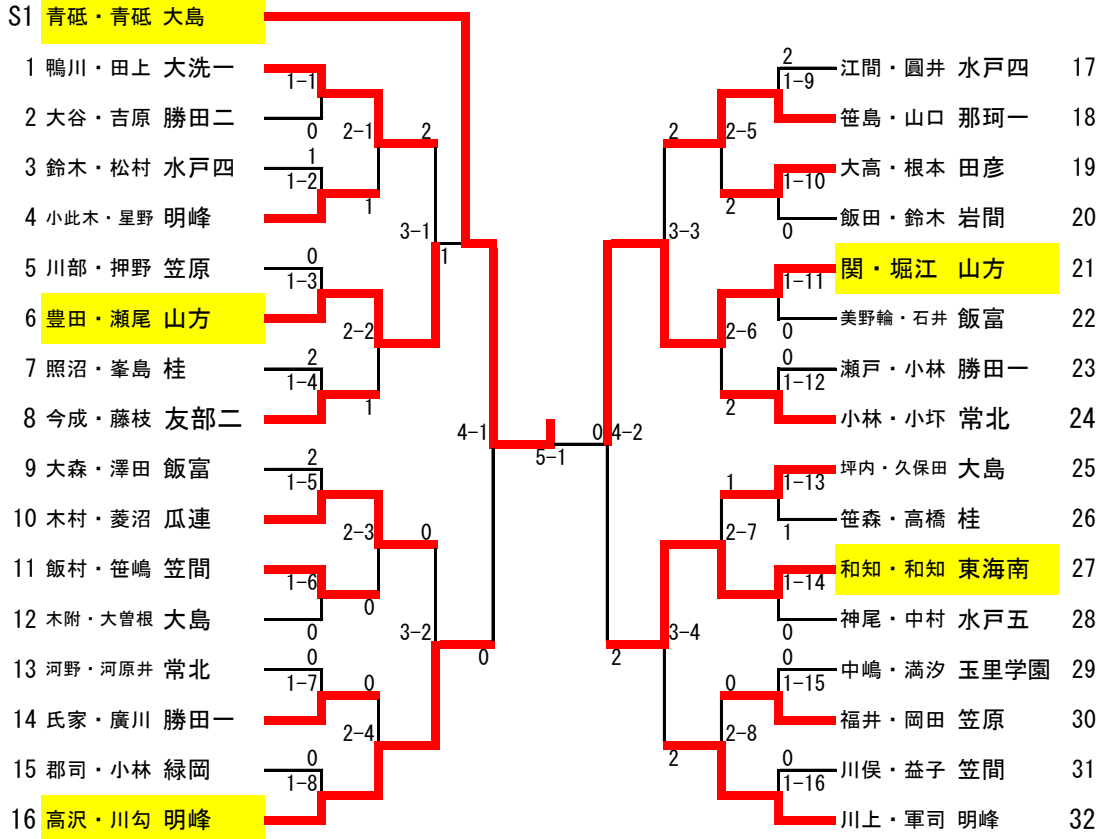

男子団体

【準決勝リーグ】

	A1 明峰中	A2 勝田三	A3 那珂一	A4 岩間中	勝	敗	率	順位
A1 明峰中	-	3-0	3-2	3-0	3	0		1
A2 勝田三	0-3	-	2-3	2-3	0	3		4
A3 那珂一	2-3	3-2	-	3-0	2	1		2
A4 岩間中	0-3	3-2	0-3	-	1	2		3

	B1 大島中	B2 大宮中	B3 東海南	B4 大洗一	勝	敗	率	順位
B1 大島中	-	2-3	1-3	3-0	1	2		3
B2 大宮中	3-2	-	3-1	3-0	3	0		1
B3 東海南	3-1	1-3	-	3-0	2	1		2
B4 大洗一	0-3	0-3	0-3	-	0	3		4

【順位決定戦】

【順位入替戦】

【代表決定戦】 ※2回戦の敗者8校のうち、上位1校が代表となる。

【最終順位】

1位	大宮
2位	明峰
3位	東海南
4位	大島
5位	那珂一
6位	岩間
7位	勝田三
8位	大洗一
9位	千波

女子団体

【準決勝リーグ】

	A1 田彦	A2 常北	A3 那珂四	A4 笠間	勝	敗	率	順位
A1 田彦	-	3-2	2-3	3-0	2	1		2
A2 常北	2-3	-	1-3	3-0	1	2		3
A3 那珂四	3-2	3-1	-	3-1	3	0		1
A4 笠間	0-3	0-3	1-3	-	0	3		4

	B1 国田義務	B2 勝田二	B3 東海南	B4 美野里	勝	敗	率	順位
B1 国田義務	-	3-0	3-0	3-1	3	0		1
B2 勝田二	0-3	-	3-1	3-1	2	1		2
B3 東海南	0-3	1-3	-	1-3	0	3		4
B4 美野里	1-3	1-3	3-1	-	1	2		3

【順位決定戦】

【順位入替戦】

【最終順位】

【代表決定戦】 ※2回戦の敗者8校のうち、上位2校が代表となる。

男子シングルス

女子シングルス

令和6年度中央地区中学校総合体育大会
 令和6年7月3日
 大宮西部体育館

男子ダブルス

女子ダブルス