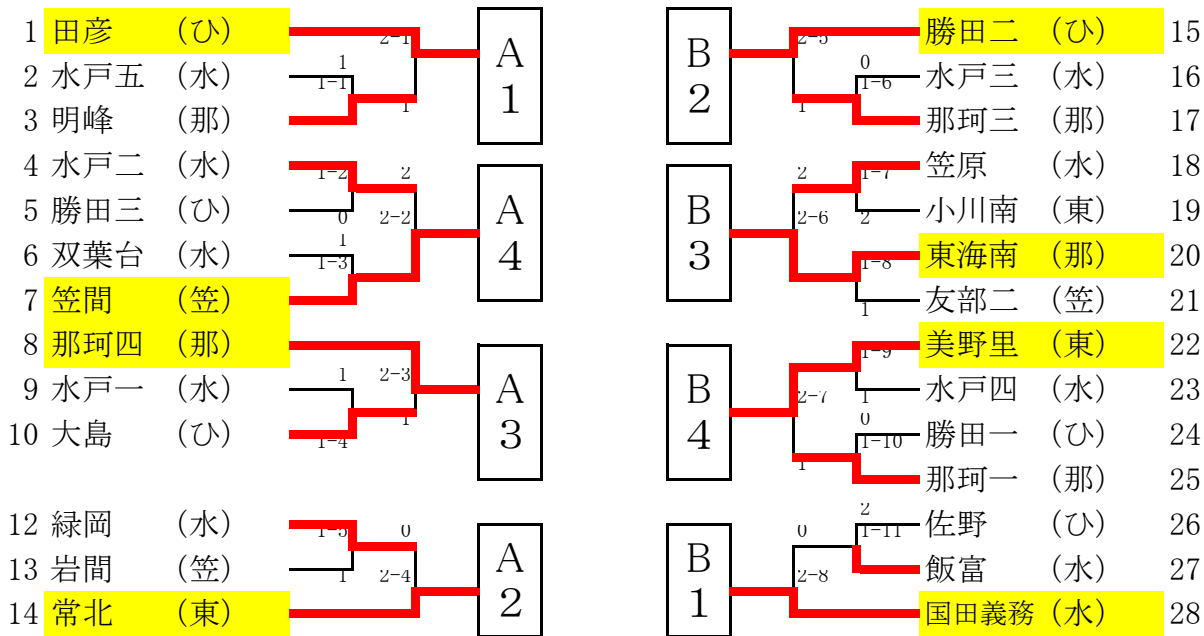

男子団体

【準決勝リーグ】

	A1 明峰中	A2 勝田三	A3 那珂一	A4 岩間中	勝	敗	率	順位
A1 明峰中	-	3-0	3-2	3-0	3	0		1
A2 勝田三	0-3	-	2-3	2-3	0	3		4
A3 那珂一	2-3	3-2	-	3-0	2	1		2
A4 岩間中	0-3	3-2	0-3	-	1	2		3

	B1 大島中	B2 大宮中	B3 東海南	B4 大洗一	勝	敗	率	順位
B1 大島中	-	2-3	1-3	3-0	1	2		3
B2 大宮中	3-2	-	3-1	3-0	3	0		1
B3 東海南	3-1	1-3	-	3-0	2	1		2
B4 大洗一	0-3	0-3	0-3	-	0	3		4

【順位決定戦】

【順位入替戦】

【代表決定戦】 ※2回戦の敗者8校のうち、上位1校が代表となる。

【最終順位】

1位	大宮
2位	明峰
3位	東海南
4位	大島
5位	那珂一
6位	岩間
7位	勝田三
8位	大洗一
9位	千波

女子団体

【準決勝リーグ】

	A1 田彦	A2 常北	A3 那珂四	A4 笠間	勝	敗	率	順位
A1 田彦	-	3-2	2-3	3-0	2	1		2
A2 常北	2-3	-	1-3	3-0	1	2		3
A3 那珂四	3-2	3-1	-	3-1	3	0		1
A4 笠間	0-3	0-3	1-3	-	0	3		4

	B1 国田義務	B2 勝田二	B3 東海南	B4 美野里	勝	敗	率	順位
B1 国田義務	-	3-0	3-0	3-1	3	0		1
B2 勝田二	0-3	-	3-1	3-1	2	1		2
B3 東海南	0-3	1-3	-	1-3	0	3		4
B4 美野里	1-3	1-3	3-1	-	1	2		3

【順位決定戦】

【順位入替戦】

【最終順位】

【代表決定戦】 ※2回戦の敗者8校のうち、上位2校が代表となる。

男子シングルス

女子シングルス

令和6年度中央地区中学校総合体育大会
 令和6年7月3日
 大宮西部体育館

男子ダブルス

女子ダブルス