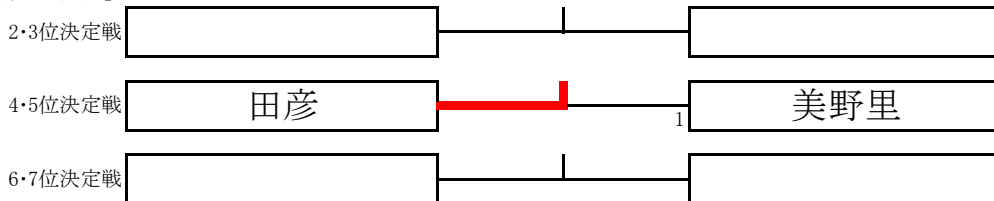

男子団体

【準決勝リーグ】

	A1 明峰中	A2 勝田三	A3 那珂一	A4 岩間中	勝	敗	率	順位
A1 明峰中	-	3-0	3-2	3-0	3	0		1
A2 勝田三	0-3	-	2-3	2-3	0	3		4
A3 那珂一	2-3	3-2	-	3-0	2	1		2
A4 岩間中	0-3	3-2	0-3	-	1	2		3

	B1 大島中	B2 大宮中	B3 東海南	B4 大洗一	勝	敗	率	順位
B1 大島中	-	2-3	1-3	3-0	1	2		3
B2 大宮中	3-2	-	3-1	3-0	3	0		1
B3 東海南	3-1	1-3	-	3-0	2	1		2
B4 大洗一	0-3	0-3	0-3	-	0	3		4

【順位決定戦】

【順位入替戦】

【代表決定戦】 ※2回戦の敗者8校のうち、上位1校が代表となる。

【最終順位】

1位	大宮
2位	明峰
3位	東海南
4位	大島
5位	那珂一
6位	岩間
7位	勝田三
8位	大洗一
9位	千波

女子団体

【準決勝リーグ】

	A1 田彦	A2 常北	A3 那珂四	A4 笠間	勝	敗	率	順位
A1 田彦	-	3-2	2-3	3-0	2	1		2
A2 常北	2-3	-	1-3	3-0	1	2		3
A3 那珂四	3-2	3-1	-	3-1	3	0		1
A4 笠間	0-3	0-3	1-3	-	0	3		4

	B1 国田義務	B2 勝田二	B3 東海南	B4 美野里	勝	敗	率	順位
B1 国田義務	-	3-0	3-0	3-1	3	0		1
B2 勝田二	0-3	-	3-1	3-1	2	1		2
B3 東海南	0-3	1-3	-	1-3	0	3		4
B4 美野里	1-3	1-3	3-1	-	1	2		3

【順位決定戦】

【順位入替戦】

【最終順位】

【代表決定戦】 ※2回戦の敗者8校のうち、上位2校が代表となる。