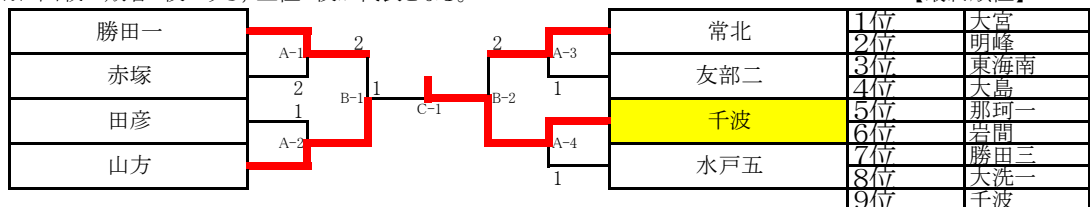

男子団体

【準決勝リーグ】

	A1 明峰中	A2 勝田三	A3 那珂一	A4 岩間中	勝	敗	率	順位
A1 明峰中	-	3-0	3-2	3-0	3	0		1
A2 勝田三	0-3	-	2-3	2-3	0	3		4
A3 那珂一	2-3	3-2	-	3-0	2	1		2
A4 岩間中	0-3	3-2	0-3	-	1	2		3

	B1 大島中	B2 大宮中	B3 東海南	B4 大洗一	勝	敗	率	順位
B1 大島中	-	2-3	1-3	3-0	1	2		3
B2 大宮中	3-2	-	3-1	3-0	3	0		1
B3 東海南	3-1	1-3	-	3-0	2	1		2
B4 大洗一	0-3	0-3	0-3	-	0	3		4

【順位決定戦】

【順位入替戦】

【代表決定戦】 ※2回戦の敗者8校のうち、上位1校が代表となる。

【最終順位】

1位	大宮
2位	明峰
3位	東海南
4位	大島
5位	那珂一
6位	岩間
7位	勝田三
8位	大洗一
9位	千波

女子団体

【準決勝リーグ】

	A1 田彦	A2 常北	A3 那珂四	A4 笠間	勝	敗	率	順位
A1 田彦	-	3-2	2-3	3-0	2	1		2
A2 常北	2-3	-	1-3	3-0	1	2		3
A3 那珂四	3-2	3-1	-	3-1	3	0		1
A4 笠間	0-3	0-3	1-3	-	0	3		4