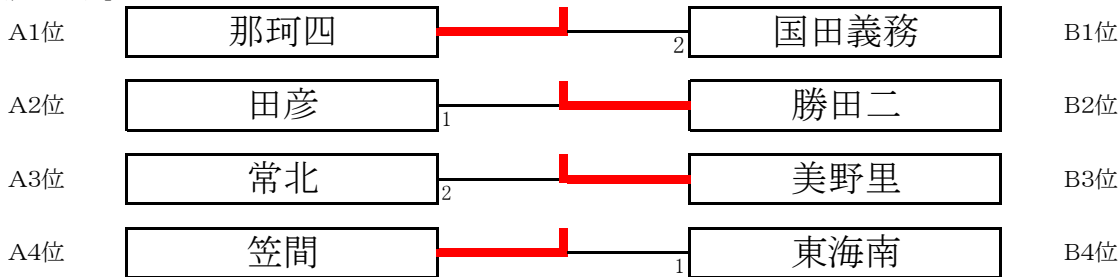

男子団体

【準決勝リーグ】

	A1 明峰中	A2 勝田三	A3 那珂一	A4 岩間中	勝	敗	率	順位
A1 明峰中	-	3-0	3-2	3-0	3	0		1
A2 勝田三	0-3	-	2-3	2-3	0	3		4
A3 那珂一	2-3	3-2	-	3-0	2	1		2
A4 岩間中	0-3	3-2	0-3	-	1	2		3

	B1 大島中	B2 大宮中	B3 東海南	B4 大洗一	勝	敗	率	順位
B1 大島中	-	2-3	1-3	3-0	1	2		3
B2 大宮中	3-2	-	3-1	3-0	3	0		1
B3 東海南	3-1	1-3	-	3-0	2	1		2
B4 大洗一	0-3	0-3	0-3	-	0	3		4

【順位決定戦】

【順位入替戦】

【代表決定戦】 ※2回戦の敗者8校のうち、上位1校が代表となる。

【最終順位】

1位	大宮
2位	明峰
3位	東海南
4位	大島
5位	那珂一
6位	岩間
7位	勝田三
8位	大洗一
9位	千波

女子団体

【準決勝リーグ】

	A1 田彦	A2 常北	A3 那珂四	A4 笠間	勝	敗	率	順位
A1 田彦	-	3-2	2-3	3-0	2	1		2
A2 常北	2-3	-	1-3	3-0	1	2		3
A3 那珂四	3-2	3-1	-	3-1	3	0		1
A4 笠間	0-3	0-3	1-3	-	0	3		4

	B1 国田義務	B2 勝田二	B3 東海南	B4 美野里	勝	敗	率	順位
B1 国田義務	-	3-0	3-0	3-1	3	0		1
B2 勝田二	0-3	-	3-1	3-1	2	1		2
B3 東海南	0-3	1-3	-	1-3	0	3		4
B4 美野里	1-3	1-3	3-1	-	1	2		3

【順位決定戦】

【順位入替戦】

【最終順位】

【代表決定戦】 ※2回戦の敗者8校のうち、上位2校が代表となる。