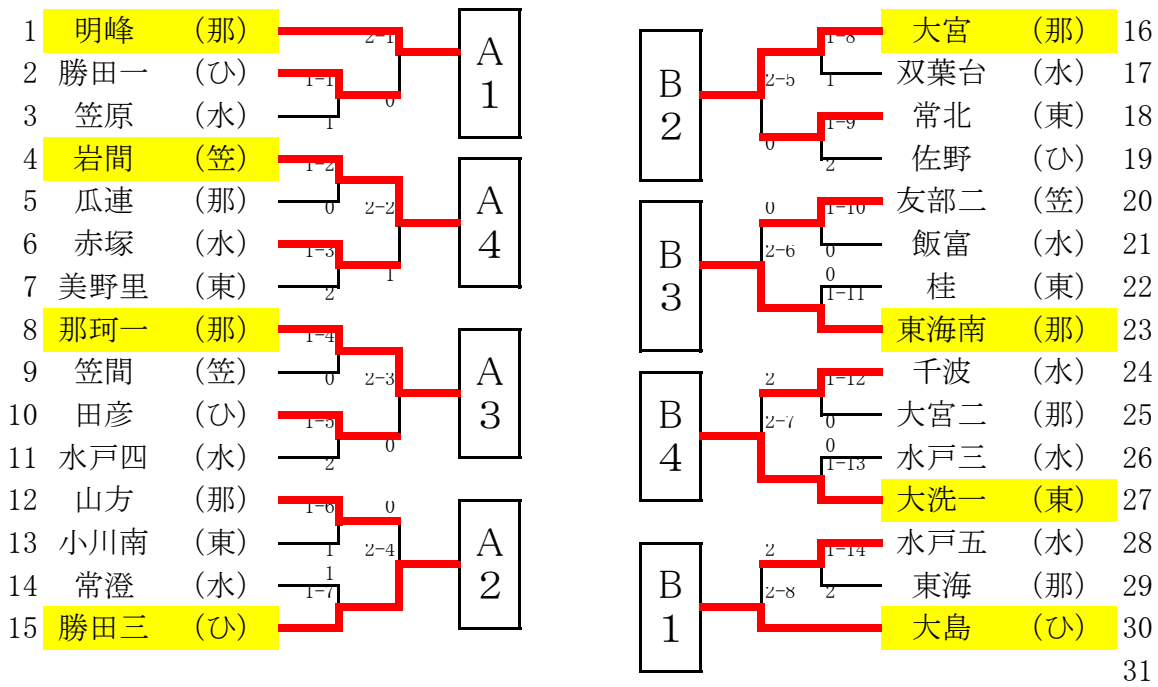

男子団体

【準決勝リーグ】

	A1 明峰中	A2 勝田三	A3 那珂一	A4 岩間中	勝	敗	率	順位
A1 明峰中	-	3-0	3-2	3-0	3	0		1
A2 勝田三	0-3	-	2-3	2-3	0	3		4
A3 那珂一	2-3	3-2	-	3-0	2	1		2
A4 岩間中	0-3	3-2	0-3	-	1	2		3

	B1 大島中	B2 大宮中	B3 東海南	B4 大洗一	勝	敗	率	順位
B1 大島中	-	2-3	1-3	3-0	1	2		3
B2 大宮中	3-2	-	3-1	3-0	3	0		1
B3 東海南	3-1	1-3	-	3-0	2	1		2
B4 大洗一	0-3	0-3	0-3	-	0	3		4

【順位決定戦】

【順位入替戦】

【代表決定戦】 ※2回戦の敗者8校のうち、上位1校が代表となる。

【最終順位】

1位	大宮
2位	明峰
3位	東海南
4位	大島
5位	那珂一
6位	岩間
7位	勝田三
8位	大洗一
9位	千波

女子団体

【準決勝リーグ】

	A1 田彦	A2 常北	A3 那珂四	A4 笠間	勝	敗	率	順位
A1 田彦	-	3-2	2-3	3-0	2	1		2
A2 常北	2-3	-	1-3	3-0	1	2		3
A3 那珂四	3-2	3-1	-	3-1	3	0		1
A4 笠間	0-3	0-3	1-3	-	0	3		4

	B1 国田義務	B2 勝田二	B3 東海南	B4 美野里	勝	敗	率	順位
B1 国田義務	-	3-0	3-0	3-1	3	0		1
B2 勝田二	0-3	-	3-1	3-1	2	1		2
B3 東海南	0-3	1-3	-	1-3	0	3		4
B4 美野里	1-3	1-3	3-1	-	1	2		3

【順位決定戦】

【順位入替戦】

【最終順位】

【代表決定戦】 ※2回戦の敗者8校のうち、上位2校が代表となる。

男子シングルス

女子シングルス

令和6年度中央地区中学校総合体育大会
 令和6年7月3日
 大宮西部体育館

男子ダブルス

女子ダブルス