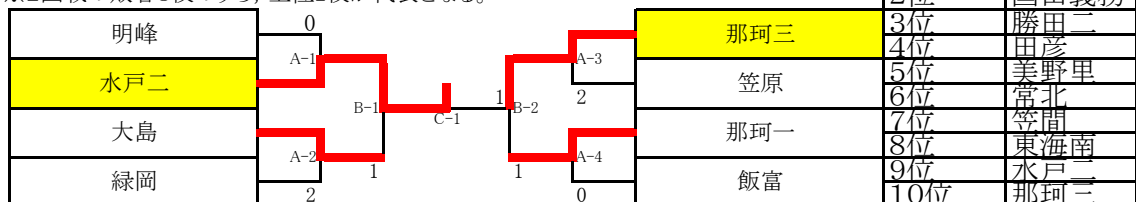

【順位決定戦】

【順位入替戦】

【代表決定戦】 ※2回戦の敗者8校のうち、上位1校が代表となる。

【最終順位】

1位	大宮
2位	明峰
3位	東海南
4位	大島
5位	那珂一
6位	岩間
7位	勝田三
8位	大洗一
9位	千波

女子団体

【準決勝リーグ】

	A1 田彦	A2 常北	A3 那珂四	A4 笠間	勝	敗	率	順位
A1 田彦	-	3-2	2-3	3-0	2	1		2
A2 常北	2-3	-	1-3	3-0	1	2		3
A3 那珂四	3-2	3-1	-	3-1	3	0		1
A4 笠間	0-3	0-3	1-3	-	0	3		4

	B1 国田義務	B2 勝田二	B3 東海南	B4 美野里	勝	敗	率	順位
B1 国田義務	-	3-0	3-0	3-1	3	0		1
B2 勝田二	0-3	-	3-1	3-1	2	1		2
B3 東海南	0-3	1-3	-	1-3	0	3		4
B4 美野里	1-3	1-3	3-1	-	1	2		3

【順位決定戦】

【順位入替戦】

【最終順位】

【代表決定戦】 ※2回戦の敗者8校のうち、上位2校が代表となる。

男子シングルス

女子シングルス

令和6年度中央地区中学校総合体育大会
 令和6年7月3日
 大宮西部体育館

男子ダブルス

女子ダブルス