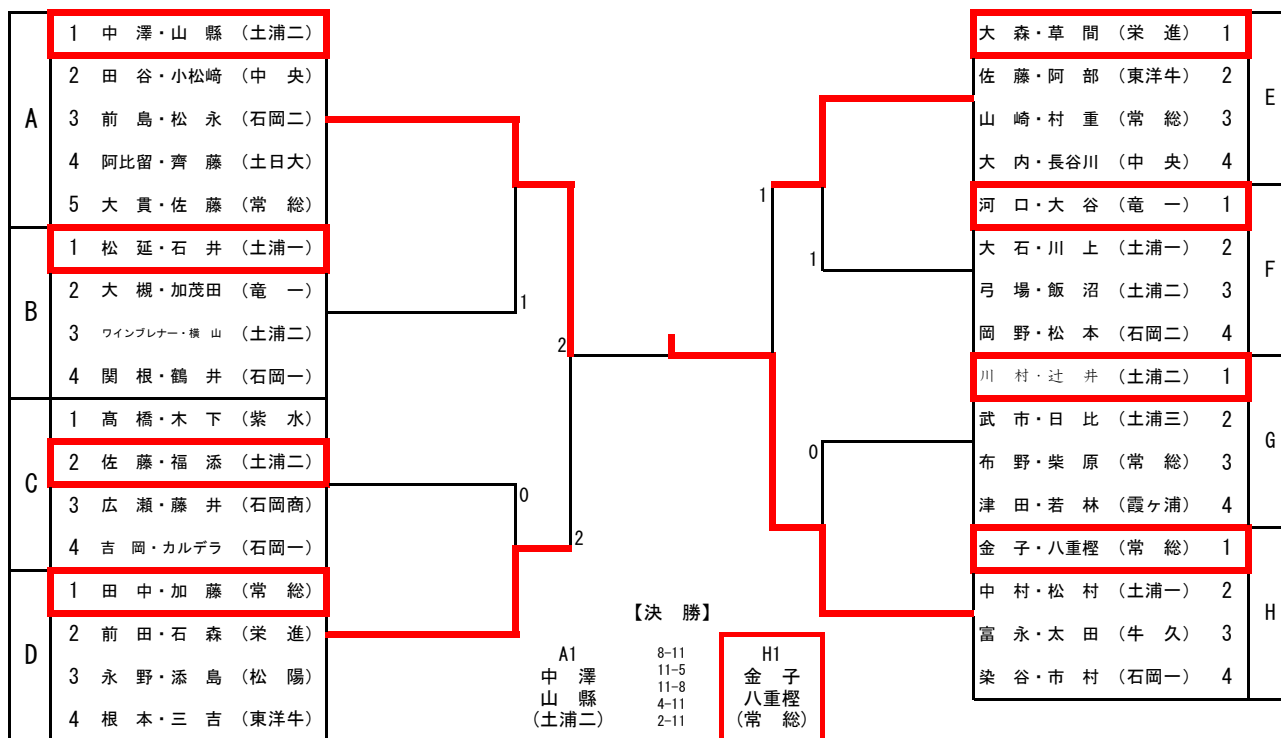

令和6年度全日本卓球選手権大会ジュニアの部県南地区2次予選会
 令和6年8月20日
 ニューライフアリーナ龍ヶ崎

女子シングルス 推薦：金子（常総）、大森（栄進）、小松（サンスポーツ）、
 亀山、趙（スリースター）、大関（SOLA HOUSE）

1	辻井 (土浦二)		山口 (藤代中)	58
2	松村 (土浦一)	A	ウィンブレナー (土浦二)	59
3	笹目 (土浦二中)		竹林 (石岡一)	60
4	若林 (霞ヶ浦)		安井 (春日学園)	61
5	石井 (石岡一)	B	新目 (土浦工)	62
6	三吉 (東洋牛)		根本 (東洋牛)	63
7	坂本 (小絹中)		石井 (土浦一)	64
8	永野 (松陽)		折笠 (手代木中)	65
9	前島 (石岡二)	C	下村 (愛国)	66
10	飯沼 (土浦二)		富永 (牛久)	67
11	太田原 (江戸崎中)		齊藤 (土日大)	68
12	大谷 (竜一)		安藤 (土浦二中)	69
13	山崎 (常総)	D	松本 (石岡二)	70
14	新原 (聖徳)		田中 (常総)	71
15	小笠原 (御所ヶ丘中)		平沢 (龍卓会Jr)	72
16	八重樫 (常総)		木下 (紫水)	73
17	前田 (栄進)	E	山縣 (土浦二)	74
18	杉原 (桜中)		八木 (小絹中)	75
19	赤羽祐 (藤代南中)		村重 (常総)	76
20	吉岡 (石岡一)	F	中村 (土浦一)	77
21	福添 (土浦二)		田谷 (中央)	78
22	岡野 (石岡中)		染谷 (石岡一)	79
23	高橋 (紫水)		岡野 (石岡二)	80
24	大石 (土浦一)	G	阿部 (栄進)	81
25	村瀬 (国際大)		菊地 (御所ヶ丘中)	82
26	竹山 (牛久南中)		長谷川 (伊奈中)	83
27	大内 (中央)		広瀬 (石岡商)	84
28	日比 (土浦三)	H	河口 (竜一)	85
29	横張 (スリースター)		一柳 (サンスポーツ)	86
30	大久保 (牛久)		太田 (牛久)	87
31	加茂田 (竜一)	I	福田 (聖徳)	88
32	中山 (大穂中)		中村 (藤代南中)	89
33	市村 (石岡一)		大槻 (竜一)	90
34	布野 (常総)	J	阿比留 (土日大)	91
35	籠池 (江戸取)		松永 (石岡二)	92
36	風見 (藤代南中)		清水 (土浦四中)	93
37	弓場 (土浦二)		添島 (松陽)	94
38	小松崎 (中央)	K	大貴 (常総)	95
39	小泉 (聖徳)		根本 (藤代)	96
40	山内 (霞ヶ浦中)		平良 (小絹中)	97
41	佐藤 (東洋牛)		カルデラ (石岡一)	98
42	佐藤 (常総)	L	中澤 (土浦二)	99
43	望月 (小絹中)		玉虫 (伊奈中)	100
44	松延 (土浦一)		横山 (土浦二)	101
45	佐藤 (土浦二)	M	津田 (霞ヶ浦)	102
46	峯 (小絹中)		加藤 (常総)	103
47	藤井 (石岡商)		岩瀬 (牛久南中)	104
48	花塚 (東洋牛)	N	武市 (土浦三)	105
49	野村 (土日大)		鶴井 (石岡一)	106
50	小杉 (つくば卓球スタジオ)		草間 (栄進)	107
51	石森 (栄進)		鈴木 (小絹中)	108
52	関根 (石岡一)	O	長谷川 (中央)	109
53	木内 (霞ヶ浦)		胤森 (常総)	110
54	小山 (学園の森)		川上 (土浦一)	111
55	柴原 (常総)		宮本 (土浦三中)	112
56	早川 (石岡二)	P	阿部 (東洋牛)	113
57	北澤 (サンスポーツ)		川村 (土浦二)	114

【決勝】
 1 辻井 (土浦二) 11-7 72 平沢 (龍卓会Jr) 11-9
 11-6

男子ダブルス 推薦：板橋・上野（土浦一）

女子ダブルス

※各リーグ上位2ペアは県大会出場権獲得。1位のみ、決勝トーナメントを行う。
 3位のペアは代表決定トーナメント1回戦勝利で県大会出場権獲得。

女子ダブルス予選リーグ(1)

Aリーグ	中澤・山縣 (土浦二)	田谷・小松崎 (中央)	前島・松永 (石岡二)	阿比留・齊藤 (土日大)	大貫・佐藤 (常総)	勝敗	P	順位
1	中澤・山縣 (土浦二)	③	③	③	③	4-0	8	1
2	田谷・小松崎 (中央)	0	③	③	③	3-1	7	2
3	前島・松永 (石岡二)	0	0	③	③	2-2	6	3
4	阿比留・齊藤 (土日大)	1	2	0	2	0-4	4	5
5	大貫・佐藤 (常総)	0	0	2	③	1-3	5	4