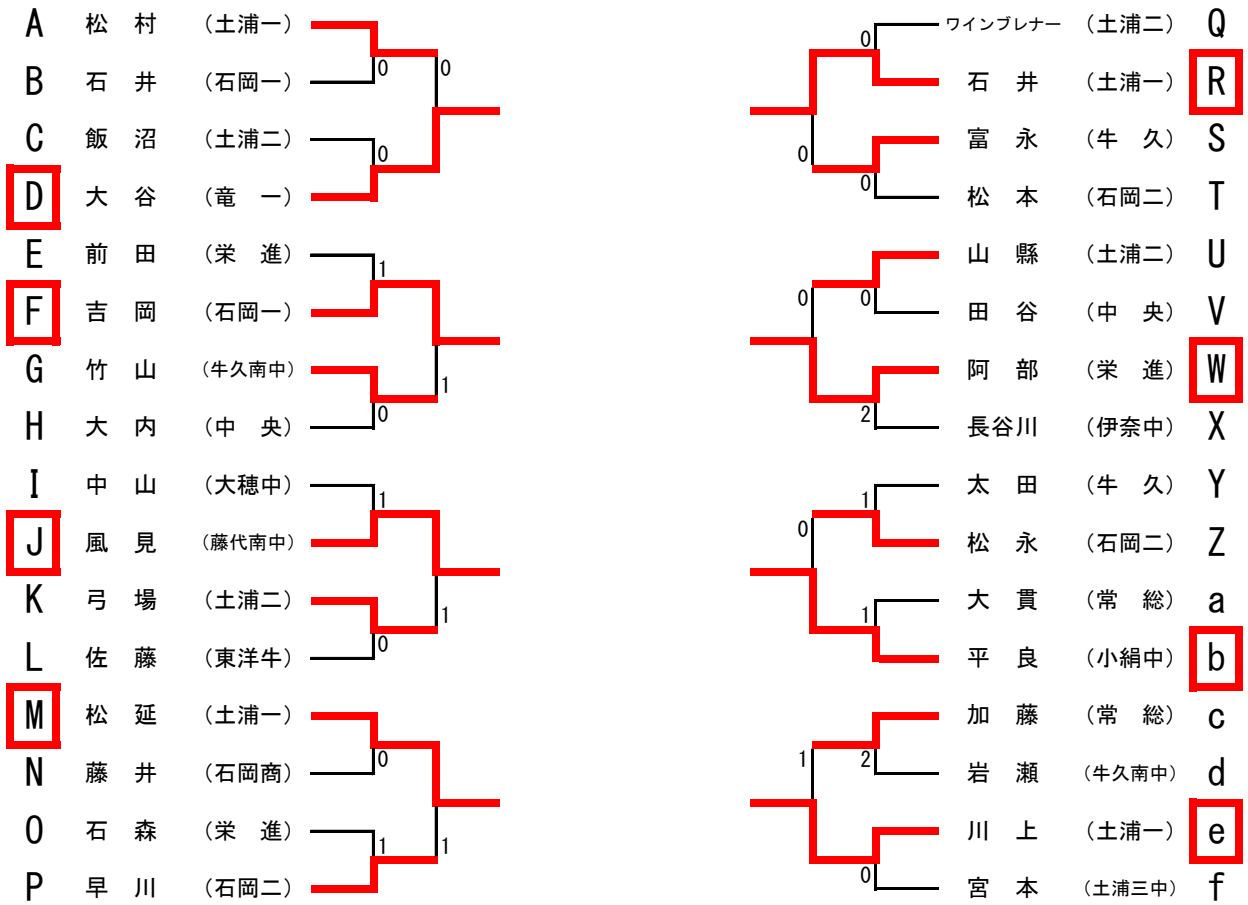

女子ダブルス予選リーグ(2)

【対戦順】

4人リーグ

1. ①-④
- ②-③
2. ①-③
- ②-④
3. ①-②
- ③-④

Eリーグ	大森・草間 (栄進)	佐藤・阿部 (東洋牛)	山崎・村重 (常総)	大内・長谷川 (中央)	勝敗	P	順位
1		③	③	③	3-0	6	1
2	0		1	③	1-2	4	3
3	0	③		③	2-1	5	2
4	0	0	1		0-3	3	4

Fリーグ	河口・大谷 (竜一)	大石・川上 (土浦一)	弓場・飯沼 (土浦二)	岡野・松本 (石岡二)	勝敗	P	順位
1		③	③	③	3-0	6	1
2	1		③	③	2-1	5	2
3	0	0		2	0-3	3	4
4	1	2	③		1-2	4	3

※各リーグ上位2ペアは県大会出場権獲得。1位のみ、決勝トーナメントを行う。
3位のペアは代表決定トーナメント1回戦勝利で県大会出場権獲得。

令和6年度全日本卓球選手権大会ジュニアの部県南地区2次予選会
 令和6年8月20日
 ニューライフアリーナ龍ヶ崎

男子シングルス 代表決定トーナメント

※ 代表決定トーナメントは2回戦に勝利した進出した選手が県大会出場権獲得となります。

令和6年度全日本卓球選手権大会ジュニアの部県南地区2次予選会
 令和6年8月19日
 ニューライフアリーナ龍ヶ崎

男子ダブルス 代表決定トーナメント

※ 代表決定トーナメントは2回戦に勝利した進出した選手が県大会出場権獲得となります。

令和6年度全日本卓球選手権大会ジュニアの部県南地区2次予選会
 令和6年8月20日
 ニューライフアリーナ龍ヶ崎

女子シングルス 代表決定トーナメント

※ 代表決定トーナメントは2回戦に勝利した進出した選手が県大会出場権獲得となります。

令和6年度全日本卓球選手権大会ジュニアの部県南地区2次予選会
 令和6年8月19日
 ニューライフアリーナ龍ヶ崎

女子ダブルス 代表決定トーナメント

※各予選リーグ3位のペアで代表決定トーナメントを行い、1回戦に勝利したペアが県大会出場権獲得となります。