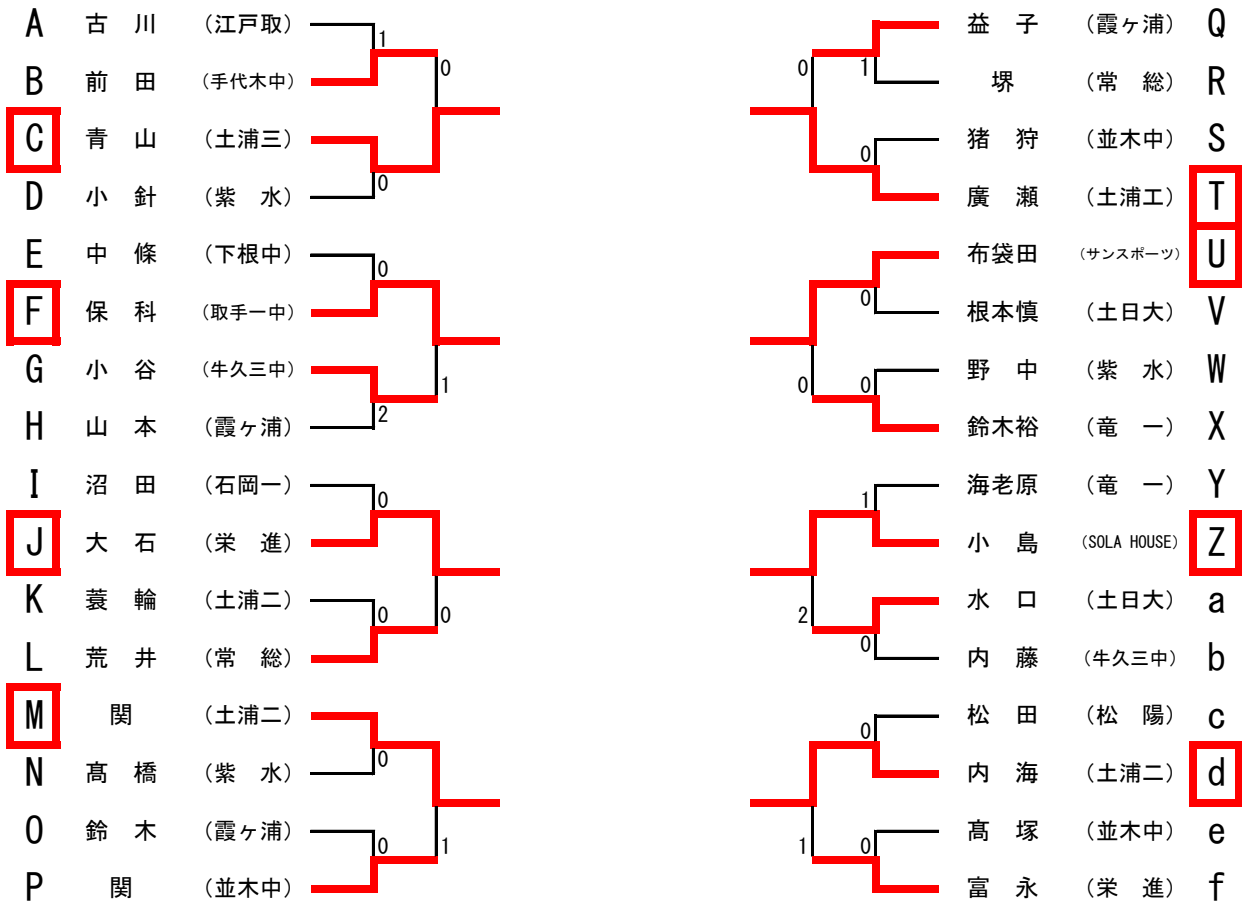

令和6年度全日本卓球選手権大会ジュニアの部県南地区2次予選会
令和6年8月20日
ニューライフアリーナ龍ヶ崎

男子シングルス 代表決定トーナメント

※ 代表決定トーナメントは2回戦に勝利した進出した選手が県大会出場権獲得となります。