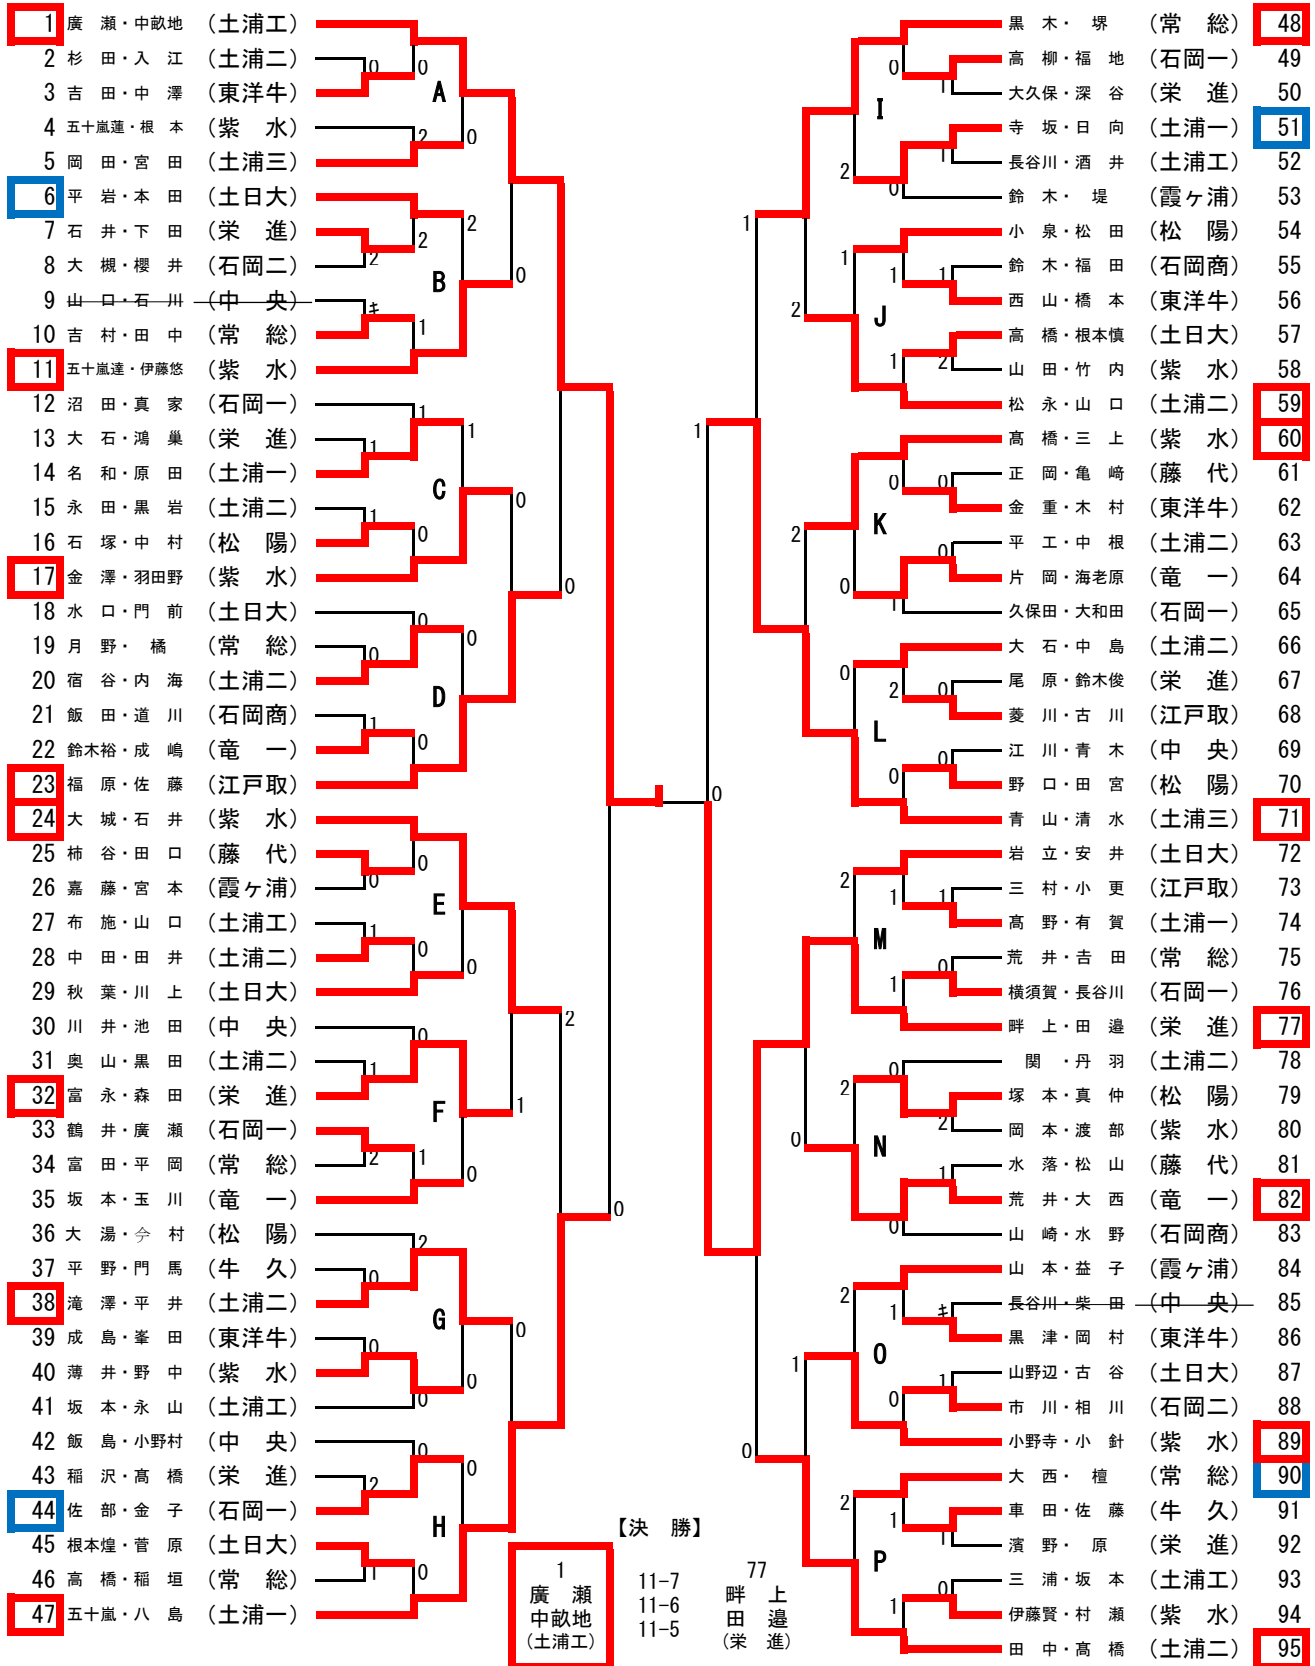

令和6年度全日本卓球選手権大会ジュニアの部県南地区2次予選会
 令和6年8月20日
 ニューライフアリーナ龍ヶ崎

女子シングルス 推薦：金子（常総）、大森（栄進）、小松（サンスポーツ）、
 亀山、趙（スリースター）、大関（SOLA HOUSE）

1	辻井 (土浦二)		山口 (藤代中)	58
2	松村 (土浦一)	A	ウィンブレナー (土浦二)	59
3	笹目 (土浦二中)		竹林 (石岡一)	60
4	若林 (霞ヶ浦)		安井 (春日学園)	61
5	石井 (石岡一)	B	新目 (土浦工)	62
6	三吉 (東洋牛)		根本 (東洋牛)	63
7	坂本 (小絹中)		石井 (土浦一)	64
8	永野 (松陽)		折笠 (手代木中)	65
9	前島 (石岡二)	C	下村 (愛国)	66
10	飯沼 (土浦二)		富永 (牛久)	67
11	太田原 (江戸崎中)		齊藤 (土日大)	68
12	大谷 (竜一)		安藤 (土浦二中)	69
13	山崎 (常総)	D	松本 (石岡二)	70
14	新原 (聖徳)		田中 (常総)	71
15	小笠原 (御所ヶ丘中)		平沢 (龍卓会Jr)	72
16	八重樫 (常総)		木下 (紫水)	73
17	前田 (栄進)	E	山縣 (土浦二)	74
18	杉原 (桜中)		八木 (小絹中)	75
19	赤羽祐 (藤代南中)		村重 (常総)	76
20	吉岡 (石岡一)	F	中村 (土浦一)	77
21	福添 (土浦二)		田谷 (中央)	78
22	岡野 (石岡中)		染谷 (石岡一)	79
23	高橋 (紫水)		岡野 (石岡二)	80
24	大石 (土浦一)	G	阿部 (栄進)	81
25	村瀬 (国際大)		菊地 (御所ヶ丘中)	82
26	竹山 (牛久南中)		長谷川 (伊奈中)	83
27	大内 (中央)		広瀬 (石岡商)	84
28	日比 (土浦三)	H	河口 (竜一)	85
29	横張 (スリースター)		一柳 (サンスポーツ)	86
30	大久保 (牛久)		太田 (牛久)	87
31	加茂田 (竜一)	I	福田 (聖徳)	88
32	中山 (大穂中)		中村 (藤代南中)	89
33	市村 (石岡一)		大槻 (竜一)	90
34	布野 (常総)	J	阿比留 (土日大)	91
35	籠池 (江戸取)		松永 (石岡二)	92
36	風見 (藤代南中)		清水 (土浦四中)	93
37	弓場 (土浦二)		添島 (松陽)	94
38	小松崎 (中央)	K	大貴 (常総)	95
39	小泉 (聖徳)		根本 (藤代)	96
40	山内 (霞ヶ浦中)		平良 (小絹中)	97
41	佐藤 (東洋牛)		カルデラ (石岡一)	98
42	佐藤 (常総)	L	中澤 (土浦二)	99
43	望月 (小絹中)		玉虫 (伊奈中)	100
44	松延 (土浦一)		横山 (土浦二)	101
45	佐藤 (土浦二)	M	津田 (霞ヶ浦)	102
46	峯 (小絹中)		加藤 (常総)	103
47	藤井 (石岡商)		岩瀬 (牛久南中)	104
48	花塚 (東洋牛)	N	武市 (土浦三)	105
49	野村 (土日大)		鶴井 (石岡一)	106
50	小杉 (つくば卓球スタジオ)		草間 (栄進)	107
51	石森 (栄進)		鈴木 (小絹中)	108
52	関根 (石岡一)	O	長谷川 (中央)	109
53	木内 (霞ヶ浦)		胤森 (常総)	110
54	小山 (学園の森)		川上 (土浦一)	111
55	柴原 (常総)		宮本 (土浦三中)	112
56	早川 (石岡二)	P	阿部 (東洋牛)	113
57	北澤 (サンスポーツ)		川村 (土浦二)	114

【決勝】
 1 辻井 (土浦二) 11-7 72 平沢 (龍卓会Jr) 11-9
 11-6

男子ダブルス 推薦：板橋・上野（土浦一）

女子ダブルス

※各リーグ上位2ペアは県大会出場権獲得。1位のみ、決勝トーナメントを行う。
 3位のペアは代表決定トーナメント1回戦勝利で県大会出場権獲得。

女子ダブルス予選リーグ(1)

Aリーグ	中澤・山縣 (土浦二)	田谷・小松崎 (中央)	前島・松永 (石岡二)	阿比留・齊藤 (土日大)	大貫・佐藤 (常総)	勝敗	P	順位
1	中澤・山縣 (土浦二)	③	③	③	③	4-0	8	1
2	田谷・小松崎 (中央)	0	③	③	③	3-1	7	2
3	前島・松永 (石岡二)	0	0	③	③	2-2	6	3
4	阿比留・齊藤 (土日大)	1	2	0	2	0-4	4	5
5	大貫・佐藤 (常総)	0	0	2	③	1-3	5	4