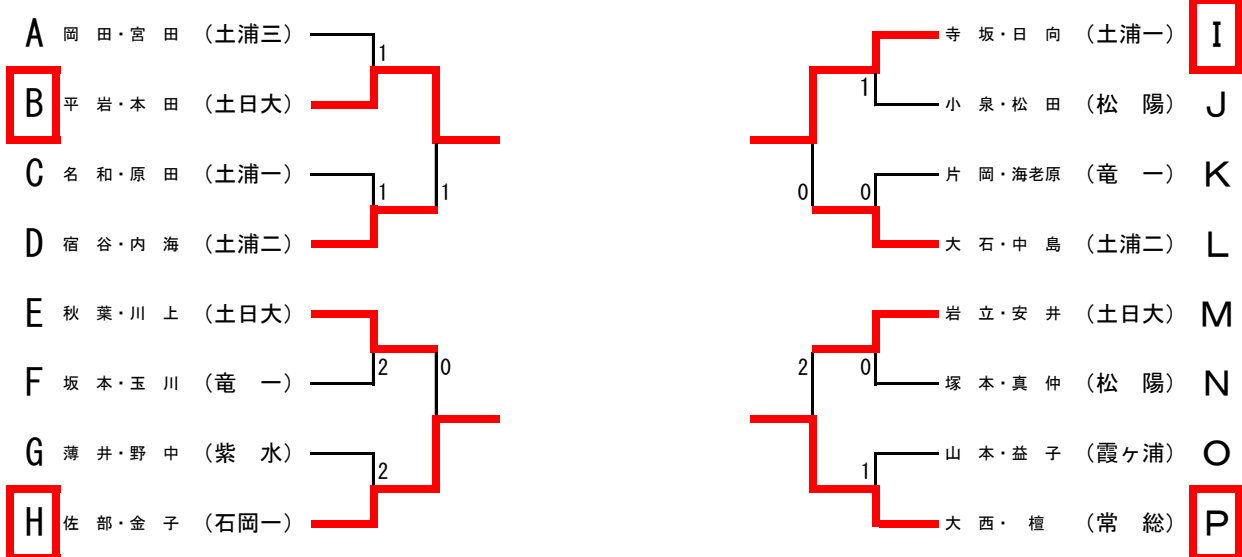

女子ダブルス予選リーグ(2)

【対戦順】

4人リーグ

1. ①-④
- ②-③
2. ①-③
- ②-④
3. ①-②
- ③-④

Eリーグ	大森・草間 (栄進)	佐藤・阿部 (東洋牛)	山崎・村重 (常総)	大内・長谷川 (中央)	勝敗	P	順位
1		③	③	③	3-0	6	1
2	0		1	③	1-2	4	3
3	0	③		③	2-1	5	2
4	0	0	1		0-3	3	4

Fリーグ	河口・大谷 (竜一)	大石・川上 (土浦一)	弓場・飯沼 (土浦二)	岡野・松本 (石岡二)	勝敗	P	順位
1		③	③	③	3-0	6	1
2	1		③	③	2-1	5	2
3	0	0		2	0-3	3	4
4	1	2	③		1-2	4	3

※各リーグ上位2ペアは県大会出場権獲得。1位のみ、決勝トーナメントを行う。
3位のペアは代表決定トーナメント1回戦勝利で県大会出場権獲得。

令和6年度全日本卓球選手権大会ジュニアの部県南地区2次予選会
 令和6年8月20日
 ニューライフアリーナ龍ヶ崎

男子シングルス 代表決定トーナメント

※ 代表決定トーナメントは2回戦に勝利した進出した選手が県大会出場権獲得となります。

令和6年度全日本卓球選手権大会ジュニアの部県南地区2次予選会
 令和6年8月19日
 ニューライフアリーナ龍ヶ崎

男子ダブルス 代表決定トーナメント

※ 代表決定トーナメントは2回戦に勝利した進出した選手が県大会出場権獲得となります。

令和6年度全日本卓球選手権大会ジュニアの部県南地区2次予選会
 令和6年8月20日
 ニューライフアリーナ龍ヶ崎

女子シングルス 代表決定トーナメント

※ 代表決定トーナメントは2回戦に勝利した進出した選手が県大会出場権獲得となります。

令和6年度全日本卓球選手権大会ジュニアの部県南地区2次予選会
 令和6年8月19日
 ニューライフアリーナ龍ヶ崎

女子ダブルス 代表決定トーナメント

※各予選リーグ3位のペアで代表決定トーナメントを行い、1回戦に勝利したペアが県大会出場権獲得となります。