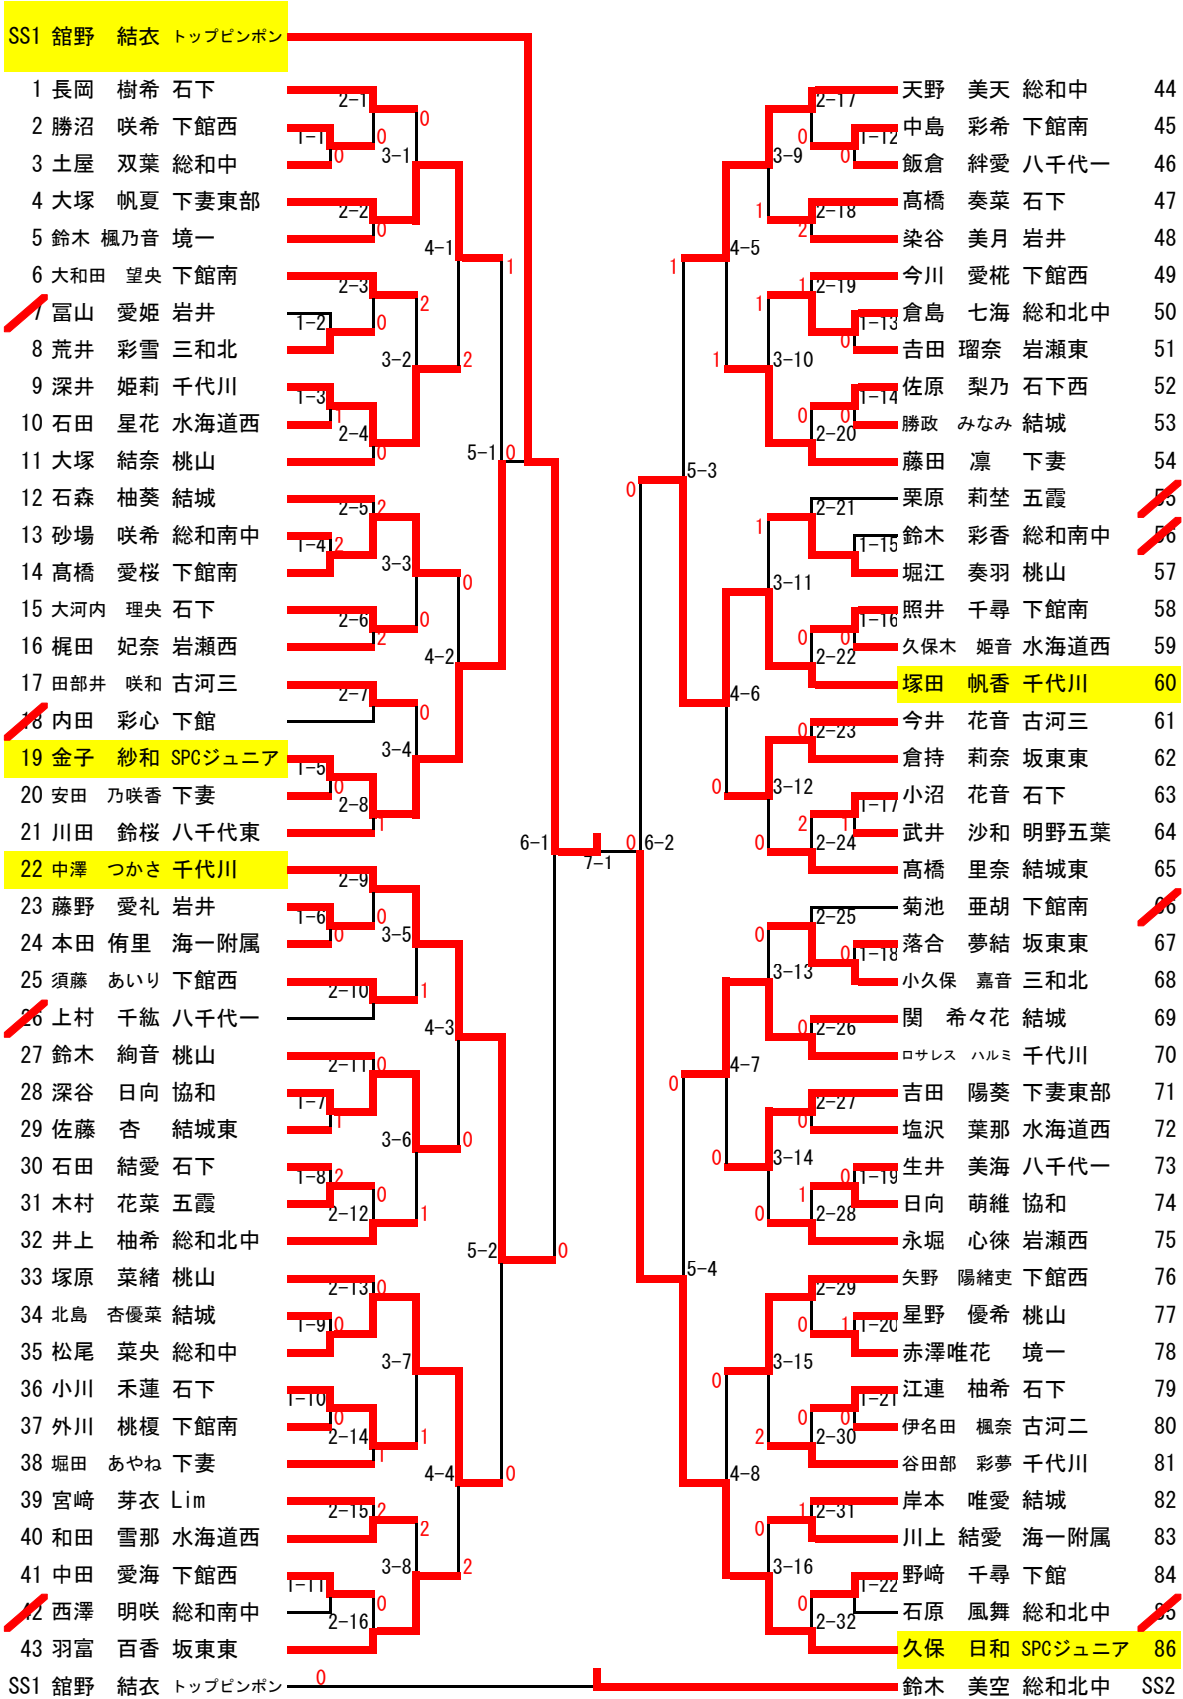

女子ダブルス

順位	選手名	スコア	順位	選手名	スコア
SS	大山・館野 トップピンボン				
1	岡村・一木 大和			渡辺・瀬端 トップピンボン	40
2	藤田・堀田 下妻	2-1		川井・安田 下妻	41
3	荒井・潮田 下館西	1-1 0 0		大木・根本 下館	42
4	大河内・小川 石下	3-1		齋藤・中澤 千代川	43
5	青谷・谷田部 千代川	2-2 0 1		深谷・木済 岩瀬西	44
6	入江・田崎 関城	4-1		倉持・相野谷 岩井	45
7	磯・田島 石下西	2-3		小沼・谷貝 石下	46
8	高橋(雅)・戸村 境一	2-4 0 2		杉山・塚原 下館西	47
9	生井・中山 八千代東	5-1		鈴木・藤枝 総和中	48
10	伊藤・中里 千代川	2-5		渡辺・松岡 明野五葉	49
11	佐藤・並木 結城東	1-2 0 0		江原・和田 SPCジュニア	50
12	岡村・大木 明野五葉	3-3		鈴木(優)・染谷(崇) 境一	51
13	染谷(美)・須藤 境一	2-6 0 1		高松・鈴木 大和	52
14	保坂(美)・足立 岩瀬西	4-2		川俣・渡邊 結城東	53
15	村上・船橋 総和南中	2-7 1 0		新井・針谷 石下	54
16	折原・高橋 石下	3-4		佐藤・藤野 岩井	55
17	草間・宮崎 Lim	1-3 0 0		西澤・砂場 総和南中	56
18	後藤・岩淵 協和	2-8		直井・陶 下館西	57
19	真中・古閑 岩井	6-1		植野・西塚 Lim	58
20	高橋・久保 SPCジュニア	7-1		牧島・羽部 総和南中	59
21	福田・増田 下館南	1-4 0 0		大塚日・塚田 下妻	60
22	ロサレス・ライダ 千代川	3-5		鶴見・武井 明野五葉	61
23	稲葉・臼井 桃山	2-10 0 0		保坂(和)・堀田 岩瀬西	62
24	中里・大塚摩 下妻	4-3		倉持・小保方 結城	63
25	大谷・渡邊 岩井	2-11 0 2		渡邊・石井 千代川	64
26	小島・横島 下館西	3-6		上原・赤澤 境一	65
27	香取・水野 石下	1-5 0 1		杉野谷・染谷 岩井	66
28	山下・ロサルド 千代川	2-12 0 0		青木・入口 下館南	67
29	篠崎・成田 結城	5-2		伊藤・栗崎 石下西	68
30	高橋(優)・鈴木(彩) 境一	2-13 1 0		小林・栗田 大和	69
31	篠崎・関口 下館	1-6 0 0		石塚・山口 下館	70
32	齋藤・高橋 結城東	3-7		栗野・埜 下妻東部	71
33	石田・小島 石下	2-14 0 0		中久喜・中川 八千代東	72
34	大川・谷島 総和南中	4-4		堀・宮本 境一	73
35	岡田・深野 岩井	2-15 1 0		江連・長岡 石下	74
36	高橋・海老澤 明野五葉	3-8		鶴田・石川 岩瀬西	75
37	永堀・須田 岩瀬西	1-7 0 0		小室・渡辺 下館西	76
38	深井・塚田 千代川	2-16		浅野・鈴木 千代川	77
39	諏訪・鈴木 総和北中	0			
39	諏訪・鈴木 総和北中		第3代表決定戦	渡辺・瀬端 トップピンボン	40

カデット大会の代表決定戦は、原則隣り合った山の選手と1試合行います。

ただし、スーパーシードの選手がいるため、シード順に変更があります。

よって、勝ち上がった選手を公平に見て、代表決定戦は抽選で組み合わせを決定いたします。

また、同所属での対戦にならないよう、先に同所属の選手の場所を抽選で決定し、その後他の選手の場所をフリー抽選で決定いたします。

よろしくお願いいたします。

U-13女子シングルス (1)

U-13女子シングルス (2)