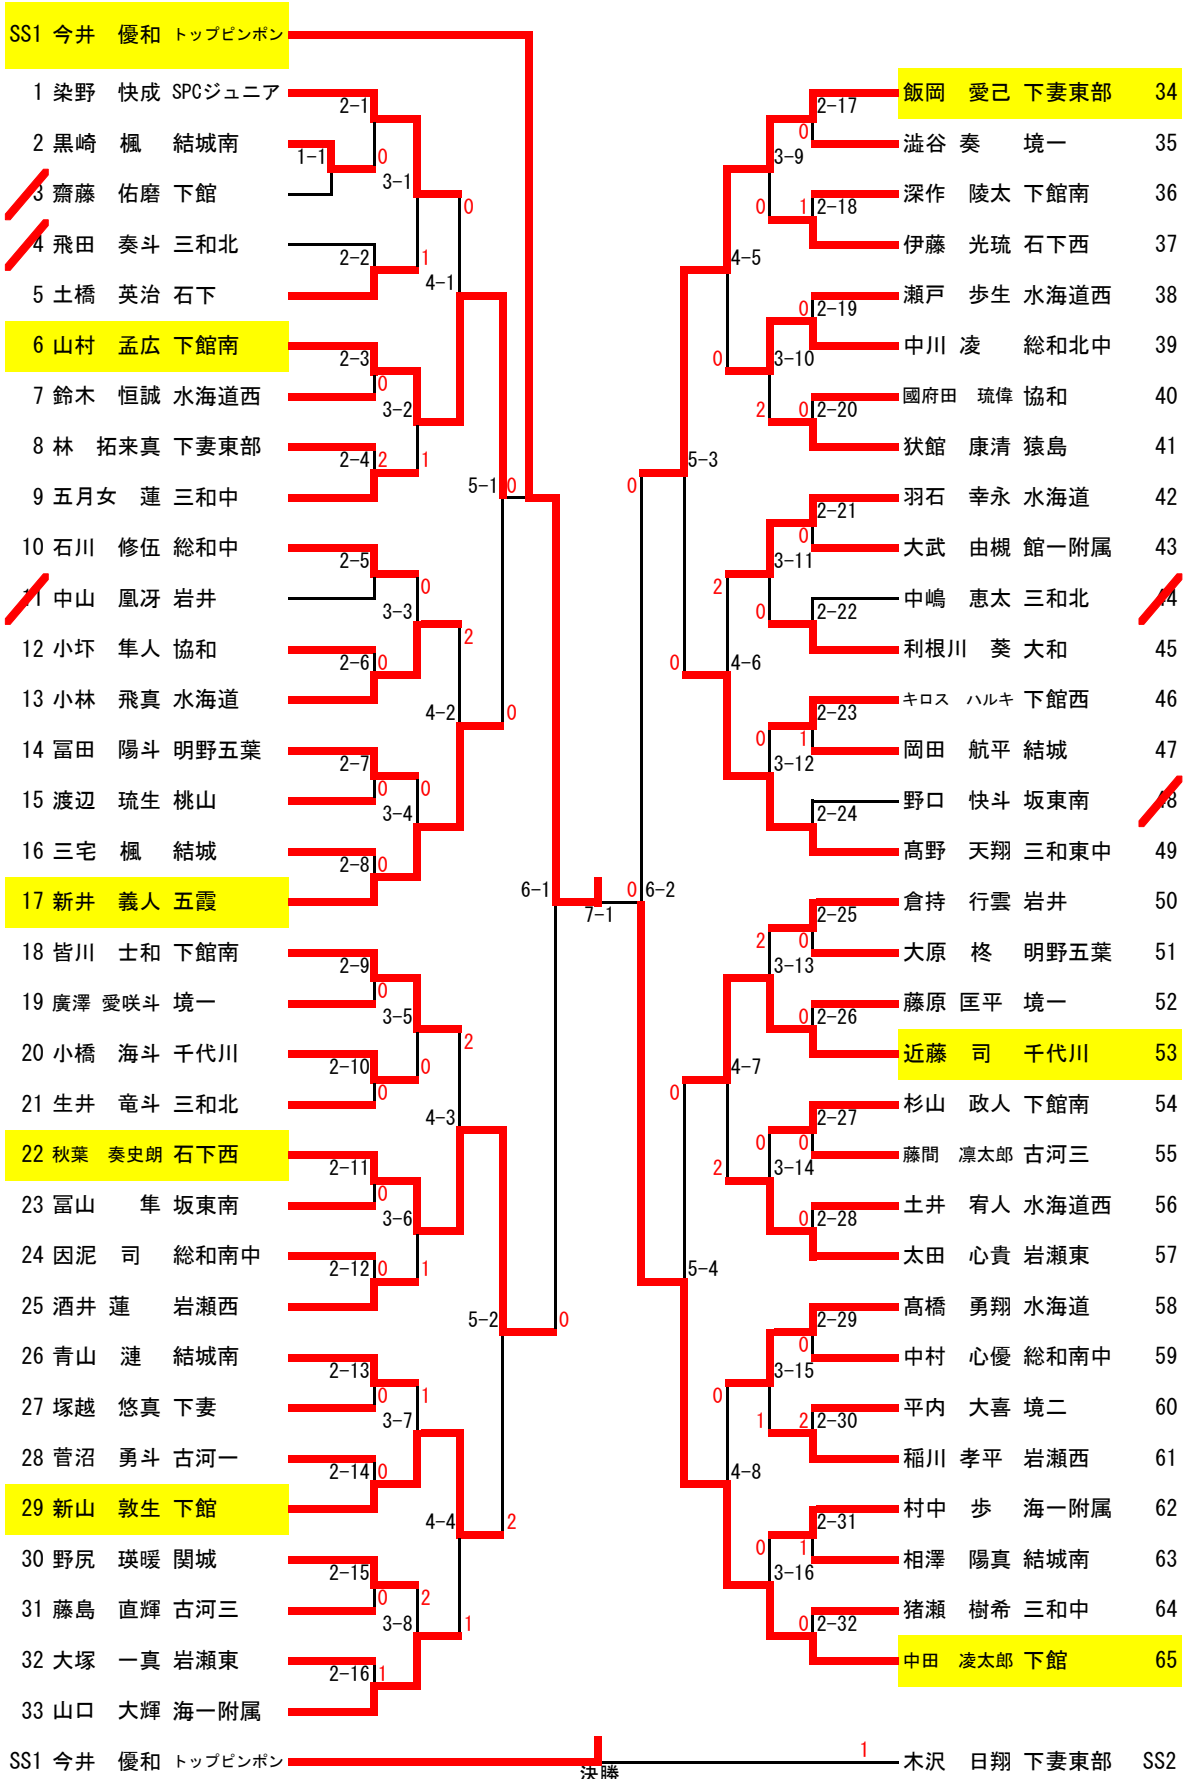

U-14男子シングルス (1)

U-14男子シングルス (2)

66 高橋 玲旺 坂東南	2-33				2-49	川崎 龍牙 結城南	98			
67 根本 颯 岩瀬東	0	3-17			0	飯泉 太翔 水海道	99			
68 井坂 彰良 古河三	2-34	1	0		2	0	1	2-50	森田 良祐 下妻	100
69 仲見川 拓飛 館一附属			4-9			4-13			狐塚 太志 古河一	101
70 初見 温樹 境一	2-35	0			0	2-51			前沢 優星 猿島	102
71 飯島 健太郎 協和		3-18	2	0		0	3-26		長井 颯大 総和中	103
72 田中 冬馬 三和北	2-36	1				0	2-52		川又 空牙 結城	104
73 江戸 翔太郎 水海道西			5-5			5-7			稲葉 遼 総和南中	105
74 須藤 壮琉 結城南	2-37	0			0	2-53			大山 那音 水海道西	106
75 尾形 優夏 海一附属	0	3-19				1	3-27		木村 琉唯 協和	107
76 関口 駿也 関城	2-38	0	2	1		1	2-54		富田 陽仁 三和北	108
77 菅井 星哉 千代川			4-10			2	4-14		福田 惺也 五霞	109
78 宮田 晃誠 結城	2-39	0				2-55			比企 琥太郎 明野五葉	110
79 磯邊 陽仁 総和南中		3-20				0	3-28		鶴見 宥汰郎 猿島	111
80 菅野 佑真 大和	2-40	0				0	2-56		根本 翔 桃山	112
81 生井 綾雅 下館南			6-3			0	6-4		海老原 光佑 八千代一	113
82 盛 桜雅 石下西	2-41	0				2-57			磯山 煌輝 下妻東部	114
83 大塚 愛叶 岩瀬西	0	3-21				2	3-29		高橋 飛翔 下館	115
84 高橋 駿太 総和南中	2-42	0	0			1	2-58		市村 雅人 岩瀬東	116
85 小林 大雅 下館南			4-11			0	4-15		田村 漣都 水海道西	117
86 初見 啓太 三和中	2-43	1				0	2-59		神田 華希 岩井	118
87 川田 章浩 Lim		3-22				2	0	3-30	水竹 優心 下館西	119
88 石川 和紀 水海道	2-44	0	0			0	2-60		平林 海虎 石下	120
89 宗像 想汰 下館西			5-6			5-8			相良 棕 古河二	121
90 新保 煌稀 古河三	2-45	0	2			2-61			上原 駿斗 境一	122
91 下田 拓実 五霞		3-23				2	2	3-31	渡邊 心 下館	123
92 海老澤 怜 協和	2-46	0				0	2-62		中嶋 悠貴 千代川	124
93 長塚 一真 石下			4-12			4-16			田中 颯一 三和東中	125
94 須藤 斗亜 岩井	2-47	2	0			0	2-63		菊名 侑心 石下西	126
95 岡野 佑亮 千代川		3-24				0	0	3-32	竹中 青葉 古河三	127
96 谷中 陽斗 岩瀬東	2-48	0				0	2-64		須藤 直志 下館南	128
97 古谷野 凌 下館			1						川津 蒼翔 大和	129
97 古谷野 凌 下館									直井 悠惺 トップピンボン	193

第3代表決定戦