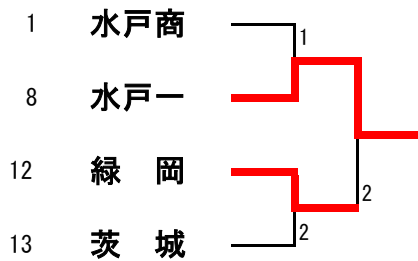

# 令和6年度水戸地区高校卓球新人（団体）戦大会

令和6年10月 5日（土）  
水戸市総合運動公園体育館

## 順位決定戦（5位～）