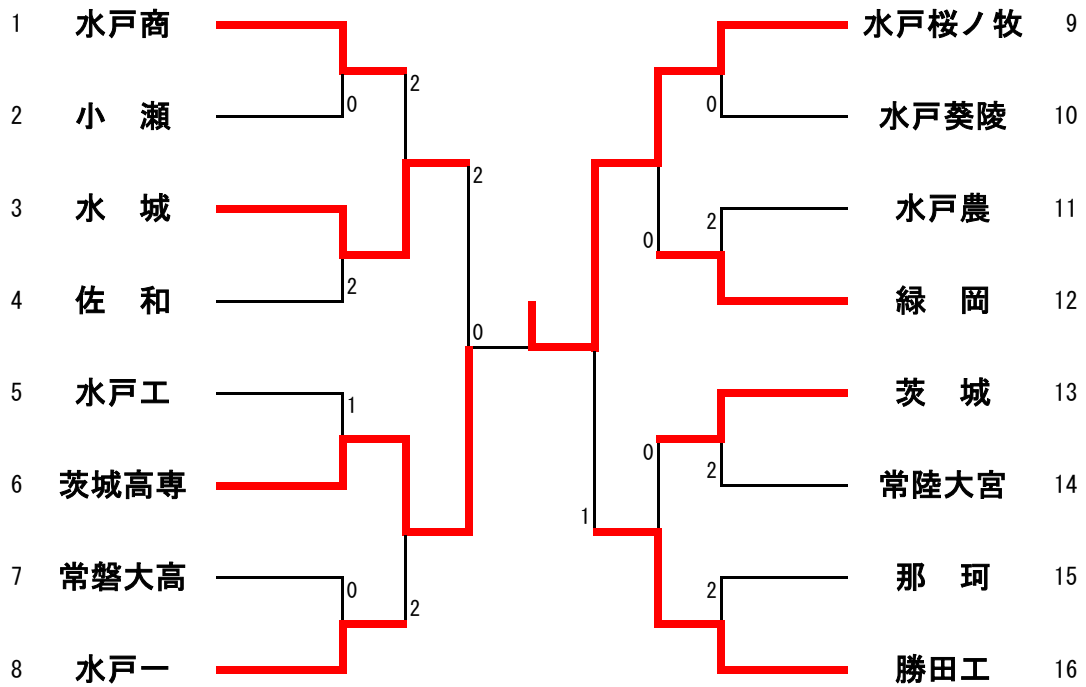

# 令和6年度水戸地区高校卓球新人（団体）戦大会

令和6年10月 5日（土）  
水戸市総合運動公園体育館

## 男子学校対抗

## 順位決定戦（5位～）

## 7位決定戦