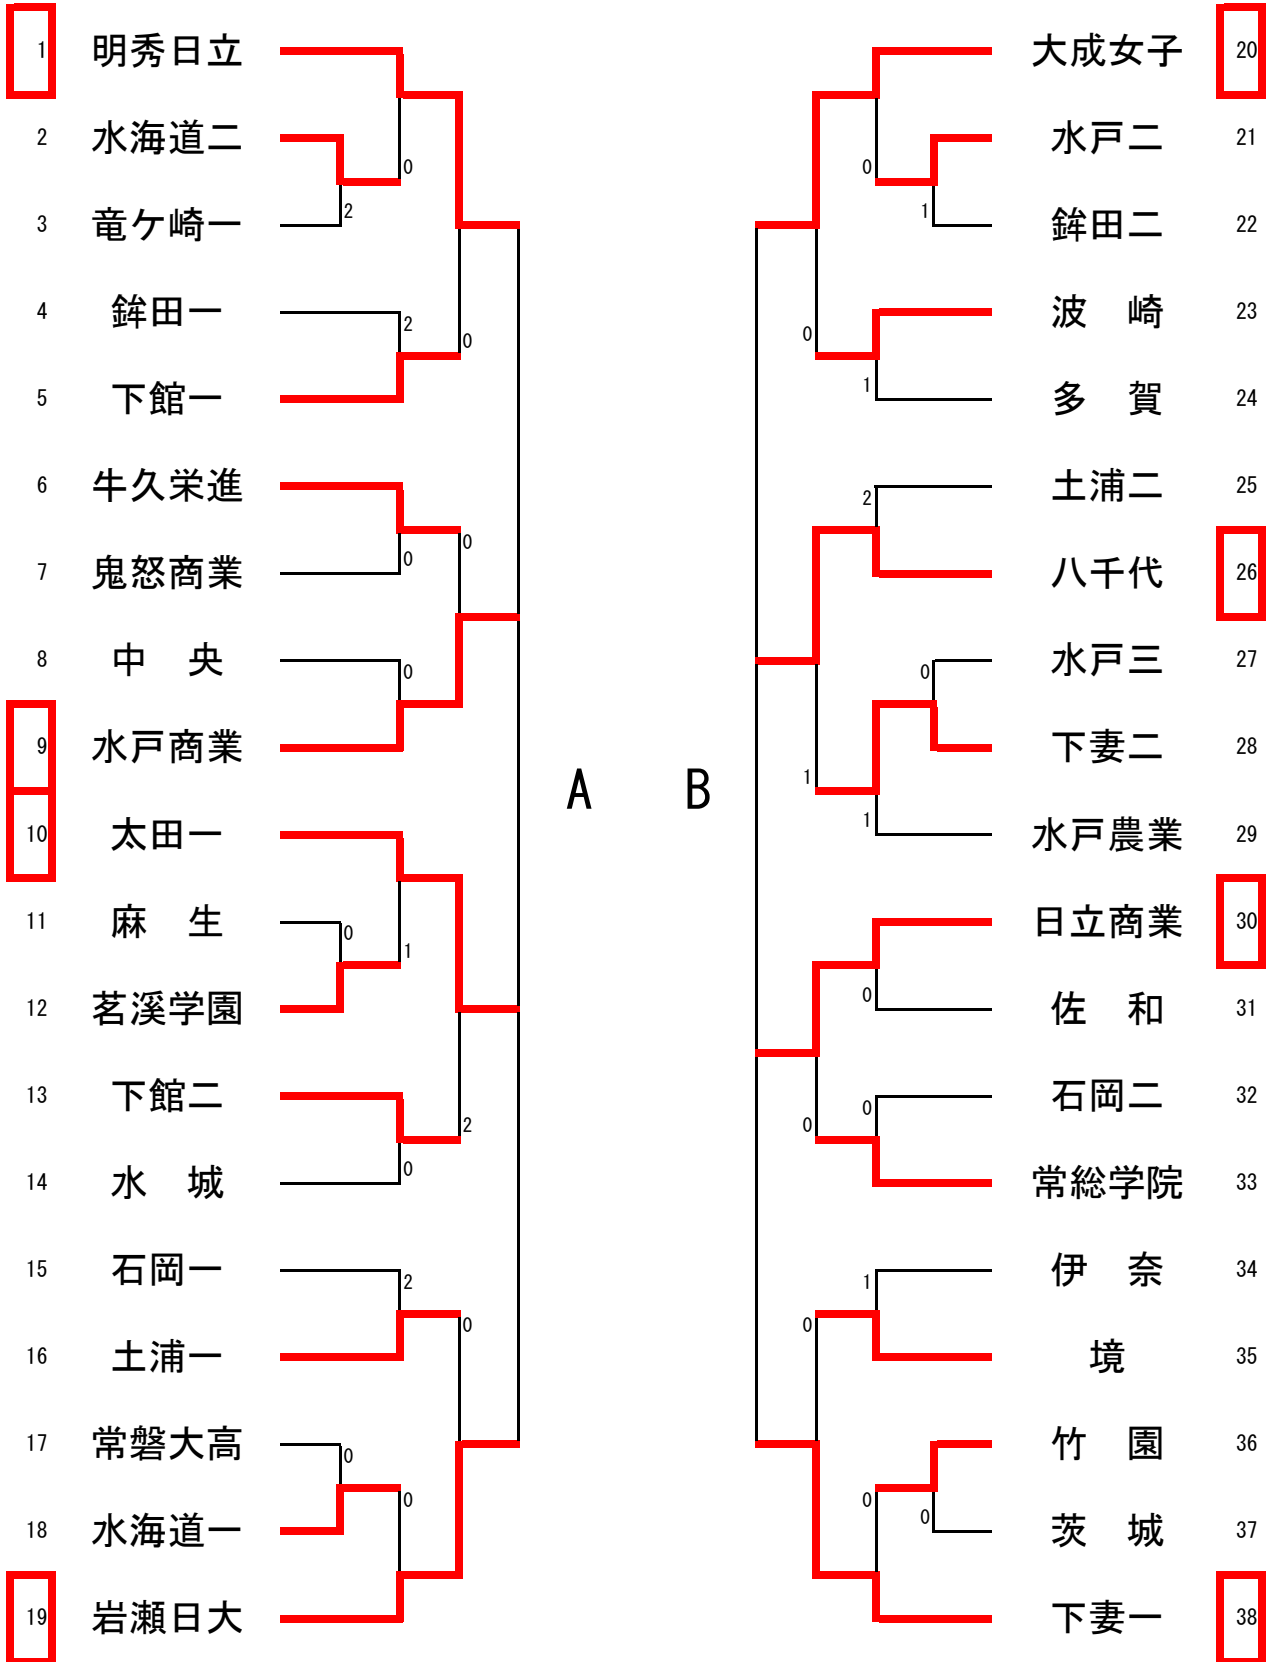

男子学校対抗

順位	学校名	対戦相手	スコア	順位	学校名	スコア
1	明秀日立	土浦一	33	35	藤代紫水	35
2	下妻一	常磐大高	34	36	古河三	36
3	土浦二	藤代紫水	35	37	古河一	37
4	波崎	古河三	36	38	日立工業	38
5	石岡二	古河一	37	39	石岡商	39
6	鉾田二	日立工業	38	40	那珂	40
7	科技日立	石岡商	39	41	鹿島	41
8	水戸一	那珂	40	42	日立商業	42
9	勝田工業	鹿島	41	43	太田一	43
10	水戸桜ノ牧	日立商業	42	44	取手松陽	44
11	牛久栄進	太田一	43	45	石岡一	45
12	下館一	取手松陽	44	46	八千代	46
13	真壁	石岡一	45	47	神栖	47
14	日立北	八千代	46	48	日立一	48
15	東洋牛久	神栖	47	49	下妻二	49
16	竜ヶ崎一	日立一	48	50	土浦日大	50
17	波崎柳川	下妻二	49	51	伊奈	51
18	土浦工	土浦日大	50	52	並木中等	52
19	麻生	伊奈	51	53	石下紫峰	53
20	下館二	並木中等	52	54	江戸川学園	54
21	佐和	石下紫峰	53	55	水戸工業	55
22	水海道一	江戸川学園	54	56	水城	56
23	水戸農業	水戸工業	55	57	藤代	57
24	常総学院	水城	56	58	茨城	58
25	水戸商業	藤代	57	59	霞ヶ浦	59
26	多賀	茨城	58	60	緑岡	60
27	水海道二	霞ヶ浦	59	61	境	61
28	下館工業	緑岡	60	62	つくばサ	62
29	中央	境	61	63	鉾田一	63
30	常陸大宮	つくばサ	62	64	清真学園	64
31	竹園	鉾田一	63			
32	岩瀬日大	清真学園	64			

女子学校対抗

男子学校対抗

A	明秀	日立北	柳川	岩日大	勝敗	P	順位
1 明秀日立		③	③	③	3-0	6	1
14 日立北	0		③	③	2-1	5	2
17 波崎柳川	0	1		0	0-3	3	4
32 岩瀬日大	2	2	③		1-2	4	3

B	紫水	日立一	下妻二	清真	勝敗	P	順位
35 藤代紫水		③	0	③	2-1	5	2
48 日立一	0		1	③	1-2	4	3
49 下妻二	③	③		③	3-0	6	1
64 清真学園	2	2	1		0-3	3	4

※ 男女とも1・2位は、12月25日(水)～27日(金)に神奈川県・横浜武道館で開催される関東高校選抜大会へ出場
 ※ 男女とも3・4位は、12月25日(水)～27日(金)に神奈川県・横浜武道館で開催される関東高校新人大会へ出場

女子学校対抗

A	明秀	水戸商	太田一	岩日大	勝敗	P	順位
1 明秀日立		③	③	③	3-0	6	1
9 水戸商業	0		1	1	0-3	3	4
10 太田一	0	③		0	1-2	4	3
19 岩瀬日大	1	③	③		2-1	5	2