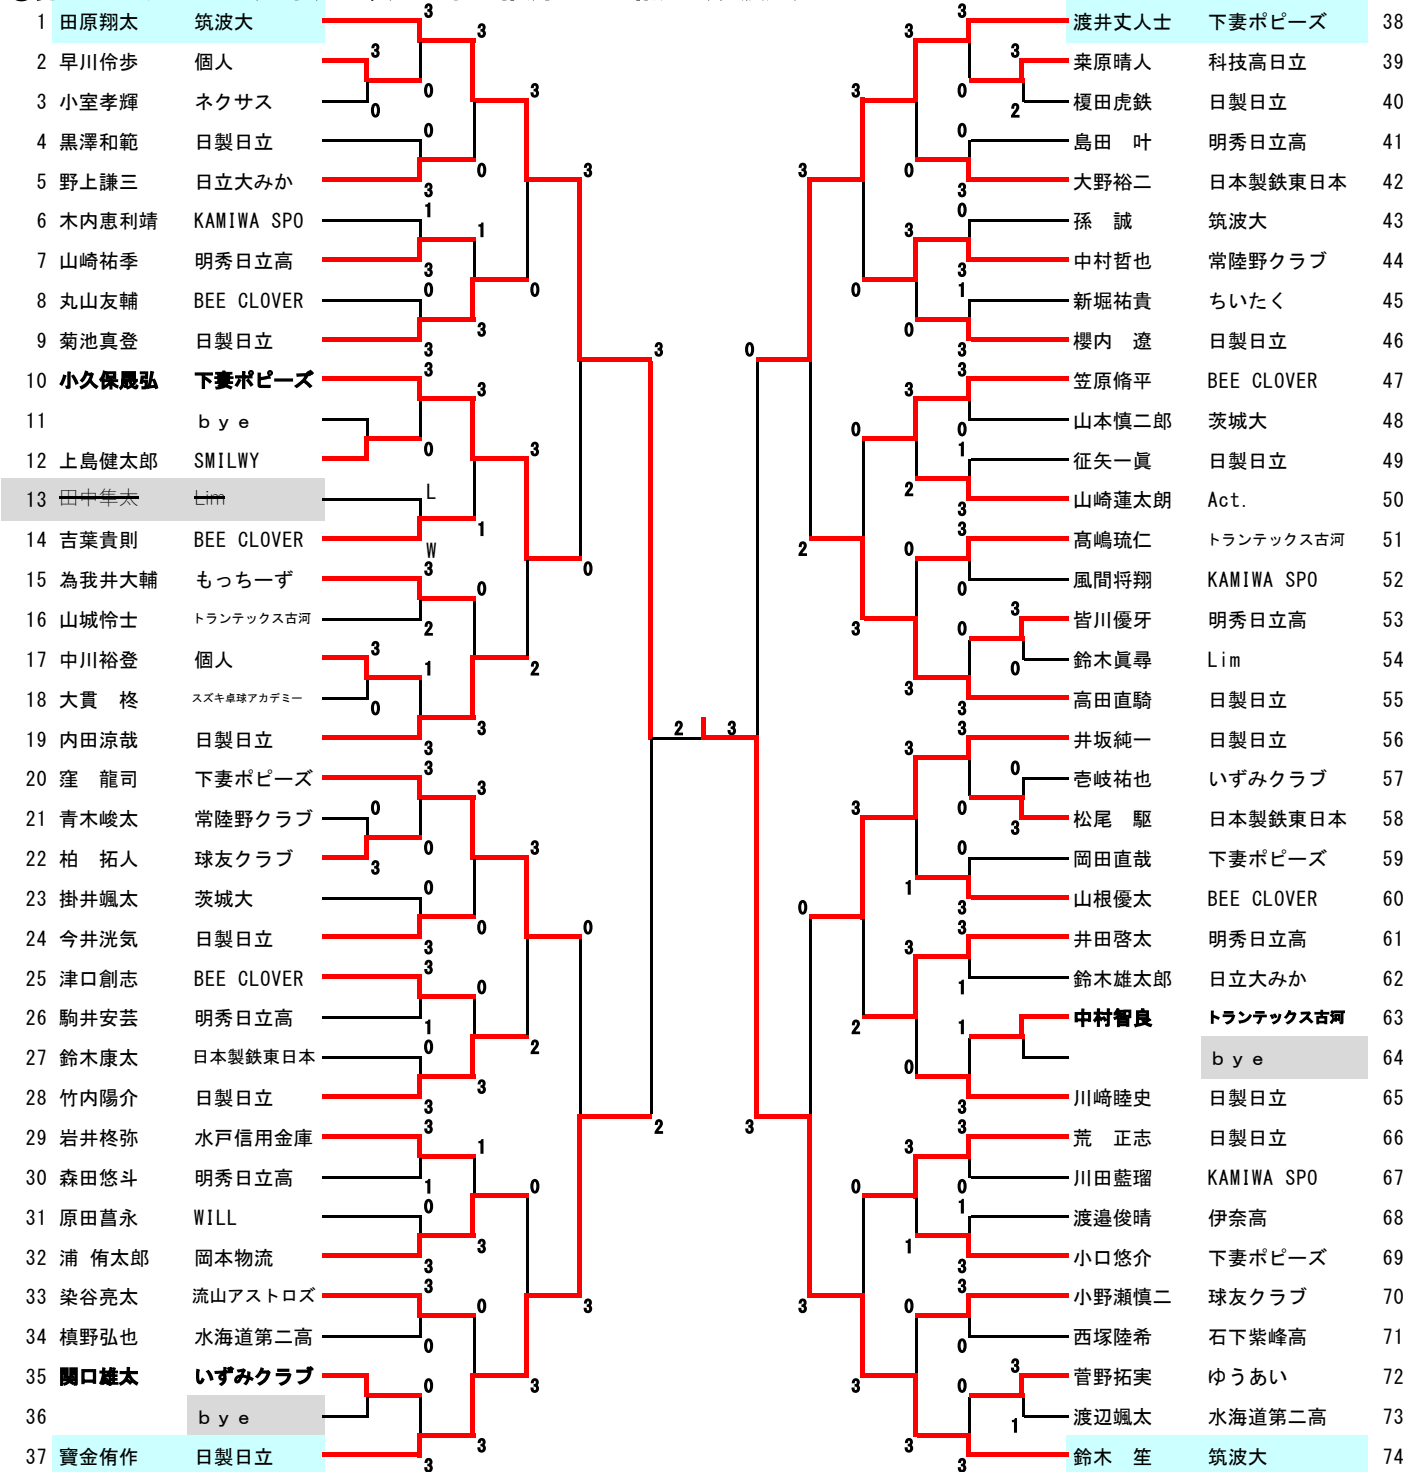

2025第77回東京卓球選手権茨城県予選会

令和5年12月1日(日)

日製日立 日立体育館

開始時間10:00終了時間16:45

①男子シングルス (71名) 代表: 4名 推薦: 三浦裕大 (筑波大)

準決勝、決勝、順位決定戦

【準決勝】	田原翔太	(筑波大)	(3-2)	寶金侑作	(日製日立)
【準決勝】	渡井丈人士	(下妻ポピーズ)	(0-3)	鈴木 笙	(筑波大)
【順位決定戦】	小久保晟弘	(下妻ポピーズ)	(W-L)	窪 龍司	(下妻ポピーズ)
【順位決定戦】	高田直騎	(日製日立)	(L-W)	井坂純一	(日製日立)
【5位6位決定戦】	小久保晟弘	(下妻ポピーズ)	(1-3)	井坂純一	(日製日立)
【7位8位決定戦】	窪 龍司	(下妻ポピーズ)	(L-W)	高田直騎	(日製日立)
【決勝】	田原翔太	(筑波大)	代表2 (2-3)	鈴木 笙	(筑波大) 代表1
【3位4位決定戦】	寶金侑作	(日製日立)	代表3 (3-1)	渡井丈人士	(下妻ポピーズ) 代表4

© TOKYO OPEN 2025 第77回東京卓球選手権大会 期日: 2025年3月4日(火)~9日(日)

会場: 東京都 東京体育館

③ 男子ダブルス (代表: 3組)

推薦: 三浦裕大(筑波大)  
田原翔太(筑波大)

1	渡井丈人士 窪 龍司	(下妻ポピーズ)	3	3	3	上原幸貴 内田涼哉	(日製日立クラブ) (日製日立)	19
2	bye					遠藤幹久 奥野拓磨	(スター卓球ジム24)	20
3	志岐佑也 関口雄太	(いずみクラブ)	1	3	3	皆川優牙 山崎祐季	(明秀日立高)	21
4	今井洸気 征矢一真	(日製日立)	1		0	鈴木康太 松尾 颯	(日本製鉄東日本)	22
5	山城怜士 高嶋琉仁	(トランテックス古河)	0	3	2	為我井大輔 望月康平	(もっちーず)	23
6	渡辺晃成 前田卓見	(BEE CLOVER)	3	3	3	小口悠介 小久保晟弘	(下妻ポピーズ)	24
7	小野瀬慎二 柏 拓人	(球友クラブ)	0		0	小林 真 川田藍瑠	(KAMIWA SPO)	25
8	小沼貴大 下山田 隆	(日本製鉄東日本)	0	0	2	川村明禎 中村知良	(トランテックス古河)	26
9	荒 正志 川崎睦史	(日製日立)	1	3	2	吉葉貴則 津口創志	(BEE CLOVER)	27
10	井坂純一 竹内陽介	(日製日立)	3	3	3	駒井安芸 森田悠斗	(明秀日立高)	28
11	鈴木真尋 渡邊俊晴	(Lim) (伊奈高)	1	3	0	黒澤和範 榎田虎鉄	(日製日立)	29
12	井田啓太 島田 叶	(明秀日立高)	2		1	中村哲也 青木峻太	(常陸野クラブ)	30
13	田渡裕樹 大野裕二	(日本製鉄東日本)	0		3	笠原修平 山根優太	(BEE CLOVER)	31
14	菊池真登 櫻内 遼	(日製日立)	3	2	3	野上謙三 鈴木雄太郎	(日立大みか)	32
15	木内恵利靖 風間将翔	(KAMIWA SPO)	0		2	亀井雅宏 柴谷亮太	(流山アストロズ)	33
16	出津洋明 小室孝輝	(Energy. D) (ネクサス)	0	1	3	山本慎二郎 掛井颯太	(茨城大)	34
17	bye					bye		35
18	高橋英二 新井達也	(SPC)	3	3	3	高田直騎 寶金侑作	(日製日立)	36

【準決勝】5-1	渡井丈人士 窪 龍司	(下妻ポピーズ)	( 3 )	—	( 2 )
----------	---------------	----------	-------	---	-------

井坂純一 竹内陽介	(日製日立)
--------------	--------

【準決勝】5-2	上原幸貴 内田涼哉	(日製日立クラブ) 日製日立	( 0 )	—	( 3 )
----------	--------------	-------------------	-------	---	-------

高田直騎 寶金侑作	(日製日立)
--------------	--------

【決勝】6-1	渡井丈人士 窪 龍司	(下妻ポピーズ)	( 3 )	—	( 2 )	代表 1
---------	---------------	----------	-------	---	-------	------

高田直騎 寶金侑作	(日製日立)	代表 2
--------------	--------	------