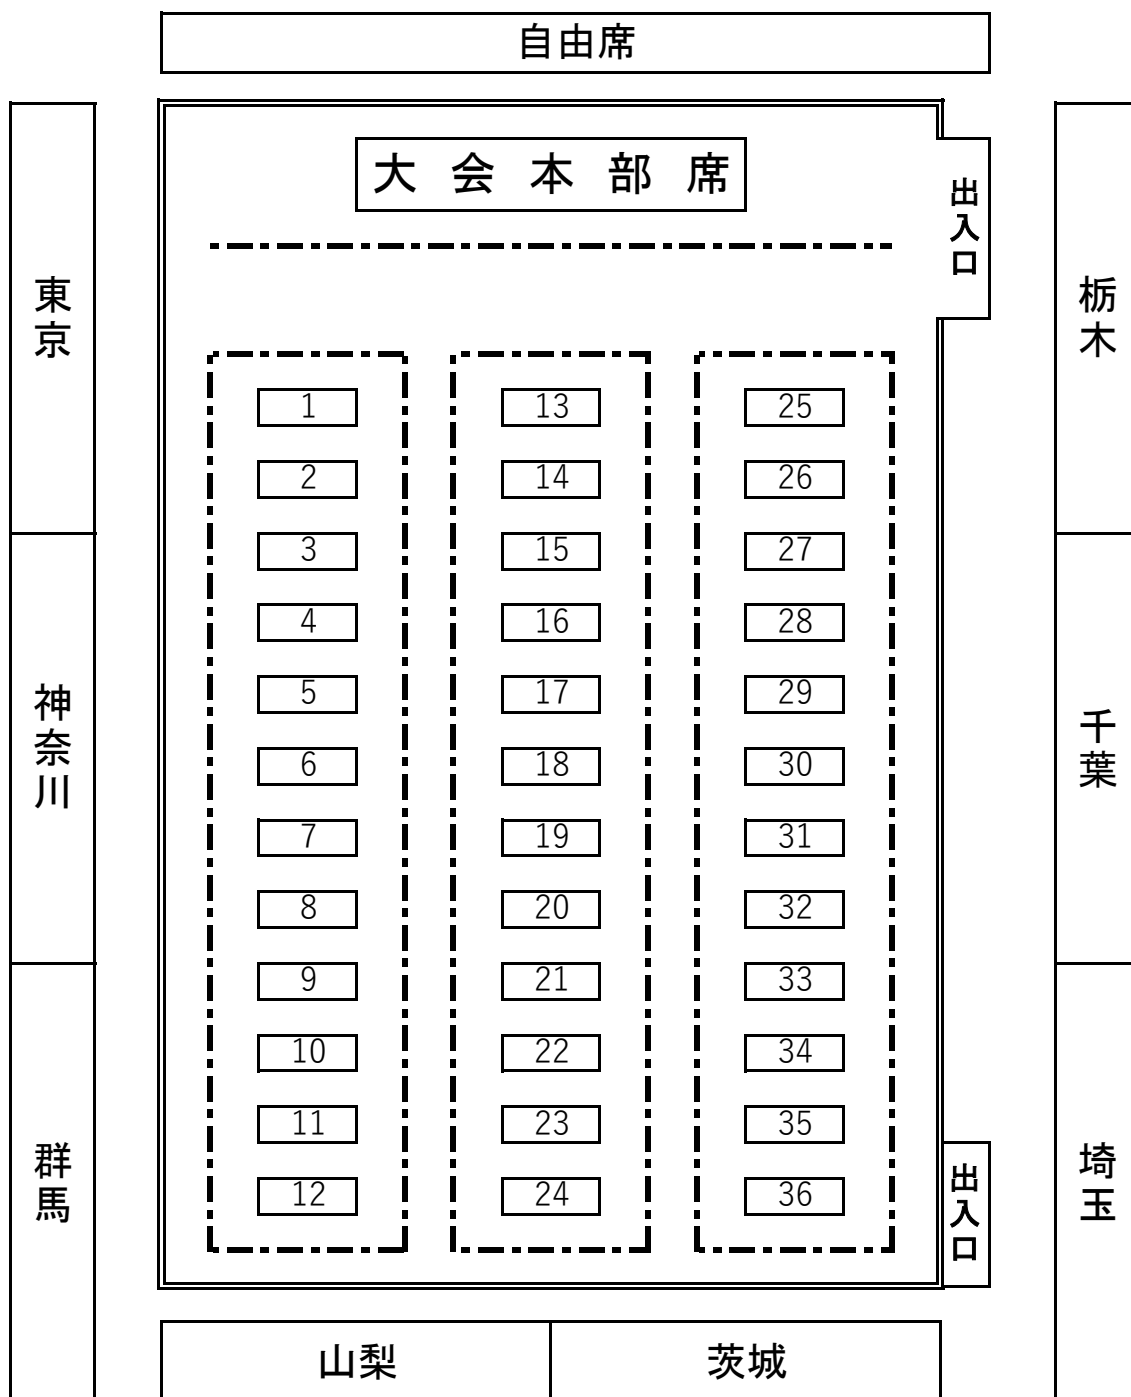

メインアリーナ会場図

- 体育館内は、すべて卓球シューズ(上履き)をお願いいたします
- 応援は、客席からお願いいたします
(手すりの近くに立ってしまうと他の方の迷惑になります)
- 2Fから1Fへ(1Fから2Fへ)移動は、中央階段をご利用ください
(他の階段は、利用できません)