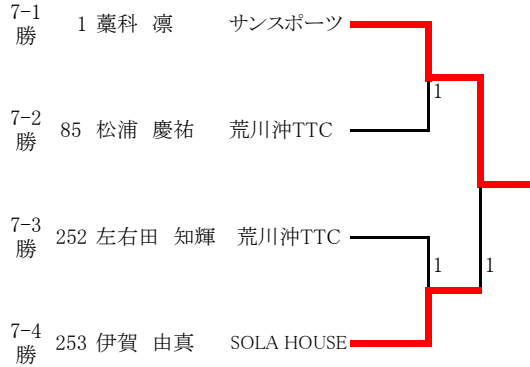

U14男子シングルス (3)

169 薄 宗汰	つくば明光クラブ				今橋 悠人	学園の森	211
170 青山 翔	土浦三	0	0		富安 春	中根台	212
171 宮本 宗典	阿見				DNS 小林 悠人	土浦二	213
172 中村 直人	並木中等		0		1 千代倉 蓮人	かわち学園	214
173 和泉 泰晟	園部		0		柳田 悠迅	牛久三	215
174 河村 亮	下稲吉				DNS 友部 集喜	みどりのSCC	216
175 川名子 翔太	戸頭		1	0	若杉 太陽	けやき台	217
176 佐藤 修爾	谷田部東		0	1	2 古海 俐旺	つくば卓球スタジオ	218
177 羽生田 真叶	牛久南		0		1 新田 昊喜	新治義務	219
178 小林 京司	土浦二		0		1 大野 樹生	取手二	220
179 河又 蒼	御所ヶ丘			1	小林 悠太	並木中等	221
180 竹内 漣	利根				1 上山 維央	手代木	222
181 坪松 杏咲	豊里		0	1	1 中山 湊	土浦五	223
182 関口 昇竜	中根台			1	DNS 原田 拓歩	牛久一	224
183 横見 峻	ひたち野うしく		0		伊藤 陸人	愛宕	225
184 武田 心太	竹園東			0	2 志村 赳琉	下稲吉	226
185 染谷 朋樹	都和				塚谷 颯悟	八郷	227
186 薬袋 航希	伊奈		0	0	篠原 圭	伊奈	228
187 高橋 陽希	みどりのSCC		0		0 青山 海瑠	研究学園	229
188 新津 拓真	愛宕		0		0 飯田 奏音	藤代	230
189 北島 蒼大	藤代			0	滝口 昂之介	土浦三	231
190 飯岡 賢人	藤代南				布袋田 拓	伊奈	232
191 中根 颯音	谷田部		0	0	0 瀧本 大晴	けやき台	233
192 木村 悠希	小絹				0 吉田 翔輝	高崎	234
193 小泉 晴琉	新治義務		0		0 柏原 大智	土浦三	235
194 齋藤 佑真	けやき台			0	會沢 凌空	取手一	236
195 高橋 人和	土浦五			0	2 露木 晴太	都和	237
196 松崎 昇永	中根台		0	0	0 藤田 俊希	下根	238
197 田中 亮輔	荃崎			1	磯山 凌央	谷田部	239
198 田村 凜空	八郷		1	0	高橋 慶次郎	SOLA HOUSE	240
199 太平 悠慎	下根				中根 慧人	城西	241
200 諸岡 瑠唯	新利根		1	0	鈴木 晴陽	朝日	242
201 坂寄 蒼介	荒川沖TTC				1 植松 大地	府中	243
202 星野 有琉斗	取手二		0		田畑 斗聖	牛久三	244
203 田谷 一平	高崎			0	0 安部 恭太郎	茗溪学園	245
204 鈴木 悠真	牛久三		DNS	0	0 山田 悠太	土浦四	246
205 野上 峻	土浦一				0 染谷 拓海	谷和原	247
206 飯塚 悠真	愛宕				羽生 和希	ひたち野うしく	248
207 菊田 幸誠	朝日		0		0 今泉 愛佑斗	霞ヶ浦	249
208 河野 隼輝	学園の森				山田 景翔	竹園東	250
209 宗田 健人	ひたち野うしく		0	0	慶野 紫音	御所ヶ丘	251
210 松信 琥珀	千代田義務				左右田 知輝	荒川沖TTC	252

令和7年度全日本卓球選手権カデットの部茨城県南地区予選会  
 令和7年8月3日（日）  
 ニューライフアリーナ龍ヶ崎

U14男子シングルス

決勝トーナメント

代表決定戦

3位決定戦

代表決定戦の組み合わせについて  
 カデット大会の代表決定戦は、原則となりあった山の選手と1試合行います。同所属の選手がいる場合は、同所属での対戦にならないように、先に同所属の選手の場所を抽選で決定し、その後に他の選手の場所をフリー抽選で決定いたします。  
 よろしくお願ひいたします。