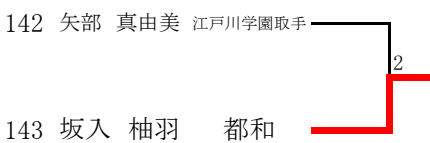

U14女子シングルス

決勝トーナメント

3位決定戦

代表決定戦

代表決定戦の組み合わせについて  
 カデット大会の代表決定戦は、原則となりあった山の選手と1試合行います。同所属の選手がいる場合は、同所属での対戦にならないように、先に同所属の選手の場所を抽選で決定し、その後に他の選手の場所をフリー抽選で決定いたします。  
 よろしく願いいたします。

U13女子シングルス(1) 【推薦】魏 子晨(SOLA HOUSE)、趙 甜宇欣(茗溪学園)  
八重樫 実那(小絹)