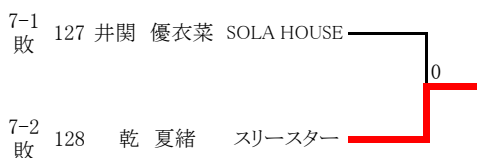

U14女子シングルス

決勝トーナメント

3位決定戦

代表決定戦

代表決定戦の組み合わせについて  
 カデット大会の代表決定戦は、原則となりあった山の選手と1試合行います。同所属の選手がいる場合は、同所属での対戦にならないように、先に同所属の選手の場所を抽選で決定し、その後に他の選手の場所をフリー抽選で決定いたします。  
 よろしく願いいたします。

U13女子シングルス(1) 【推薦】魏 子晨(SOLA HOUSE)、趙 甜宇欣(茗溪学園)  
八重樫 実那(小絹)