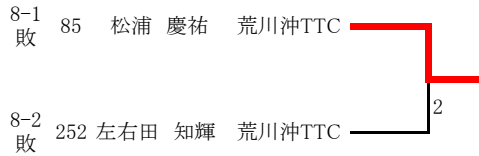

令和7年度全日本卓球選手権カデットの部茨城県南地区予選会  
 令和7年8月3日（日）  
 ニューライフアリーナ龍ヶ崎

U14男子シングルス

決勝トーナメント

代表決定戦

3位決定戦

代表決定戦の組み合わせについて  
 カデット大会の代表決定戦は、原則となりあった山の選手と1試合行います。同所属の選手がいる場合は、同所属での対戦にならないように、先に同所属の選手の場所を抽選で決定し、その後に他の選手の場所をフリー抽選で決定いたします。  
 よろしくお願ひいたします。