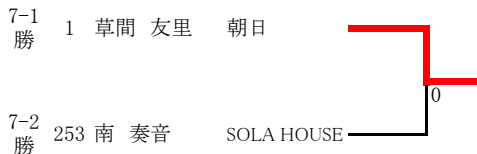

U14女子シングルス

決勝トーナメント