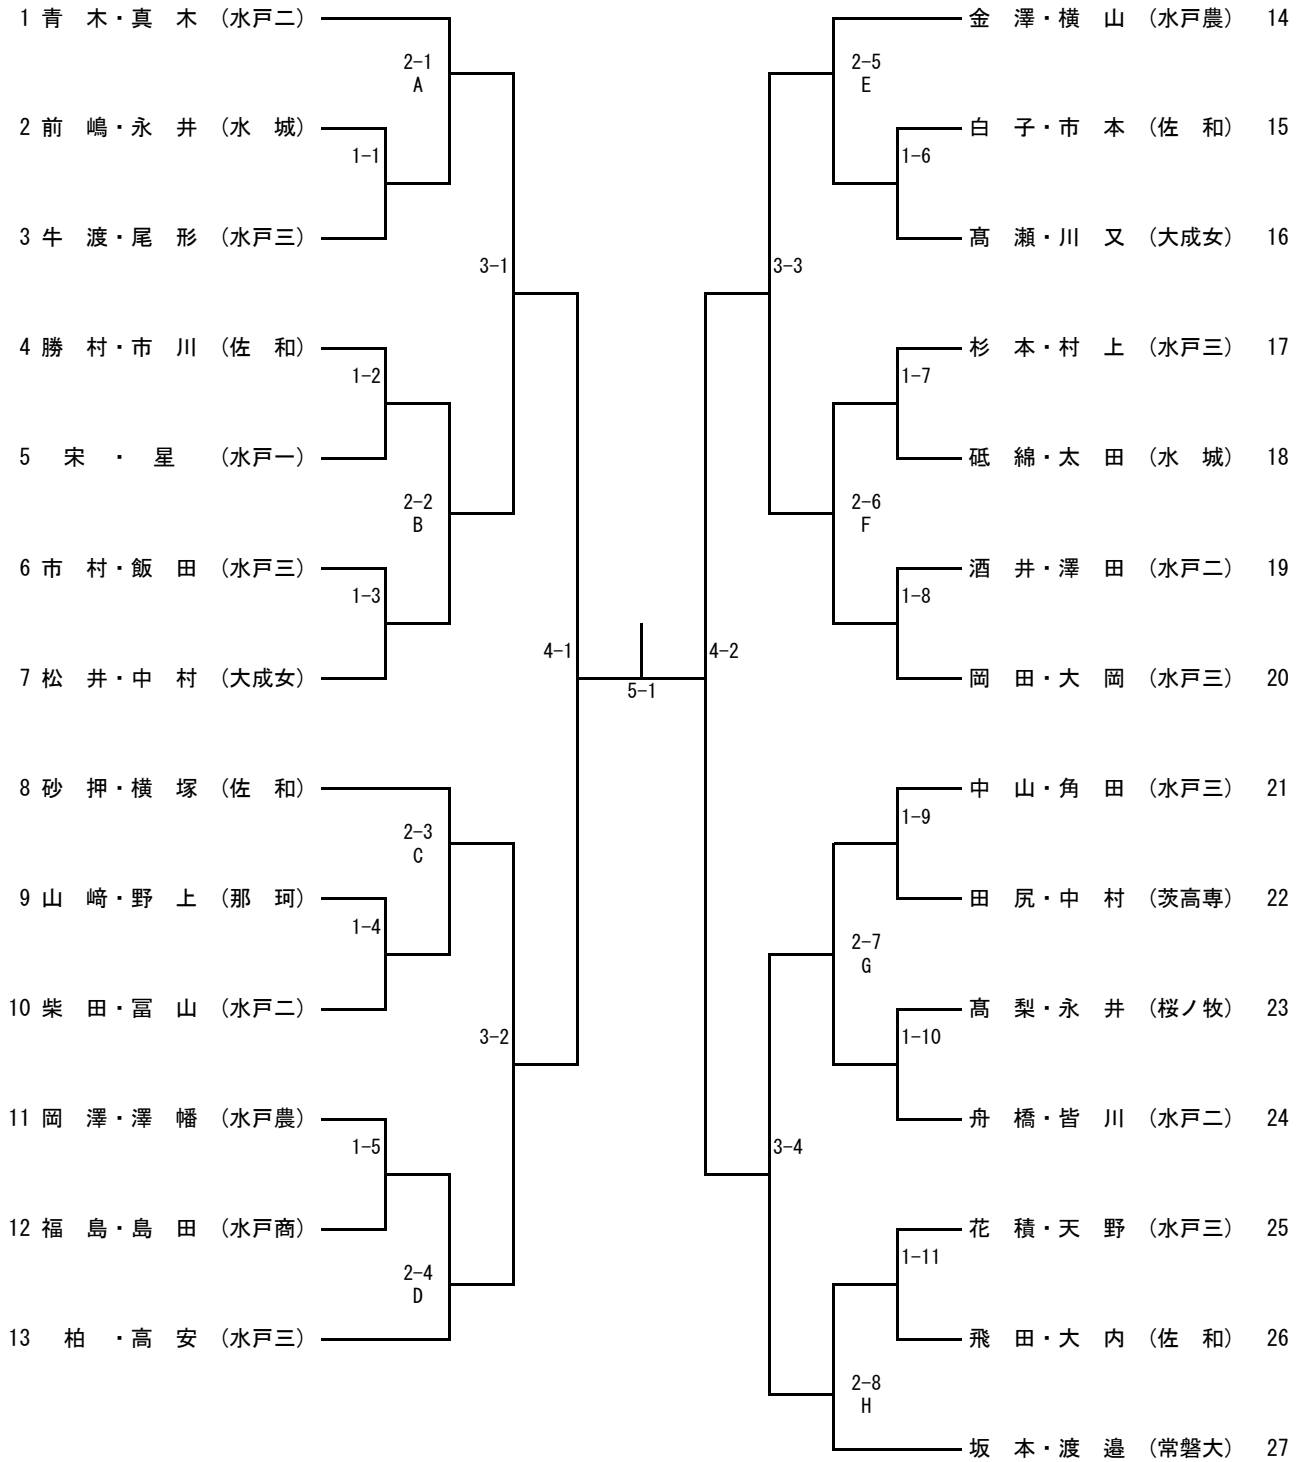

男子学校対抗 推薦 桜ノ牧、葵陵、水戸商

代表決定戦

3位決定戦

5位決定戦

女子学校対抗 推薦 大成女、水戸商、水戸二

順位決定リーグ

	水戸三	桜ノ牧	水戸農	水城	佐和	順位
水戸三						
桜ノ牧						
水戸農						
水城						
佐和						

男子順位

1
2
3
4
5

女子順位

1
2
3
4
5

男子ダブルス

女子ダブルス 推薦：齊藤・初澤(大成女)、長瀬・中間、松岡・伊藤(水戸商)

男子シングルス (1)

推薦：小菌江(桜ノ牧)、山崎(水戸商)

令和8年度関東高校卓球大会水戸地区予選会  
 令和8年4月18日(土)  
 リリーアリーナMITO