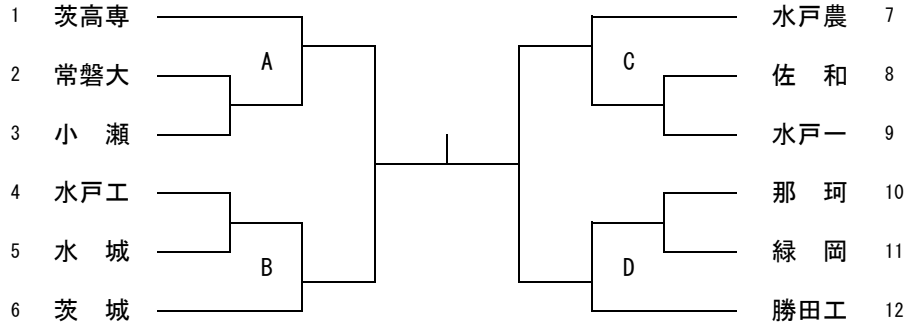

男子学校対抗 推薦 桜ノ牧、葵陵、水戸商

代表決定戦

3位決定戦

5位決定戦

女子学校対抗 推薦 大成女、水戸商、水戸二

順位決定リーグ

	水戸三	桜ノ牧	水戸農	水城	佐和	順位
水戸三						
桜ノ牧						
水戸農						
水城						
佐和						

男子順位

1
2
3
4
5

女子順位

1
2
3
4
5

男子ダブルス

女子ダブルス 推薦：齊藤・初澤(大成女)、長瀬・中間、松岡・伊藤(水戸商)

男子シングルス (1)

推薦：小菌江(桜ノ牧)、山崎(水戸商)

令和8年度関東高校卓球大会水戸地区予選会  
 令和8年4月18日(土)  
 リリーアリーナMITO