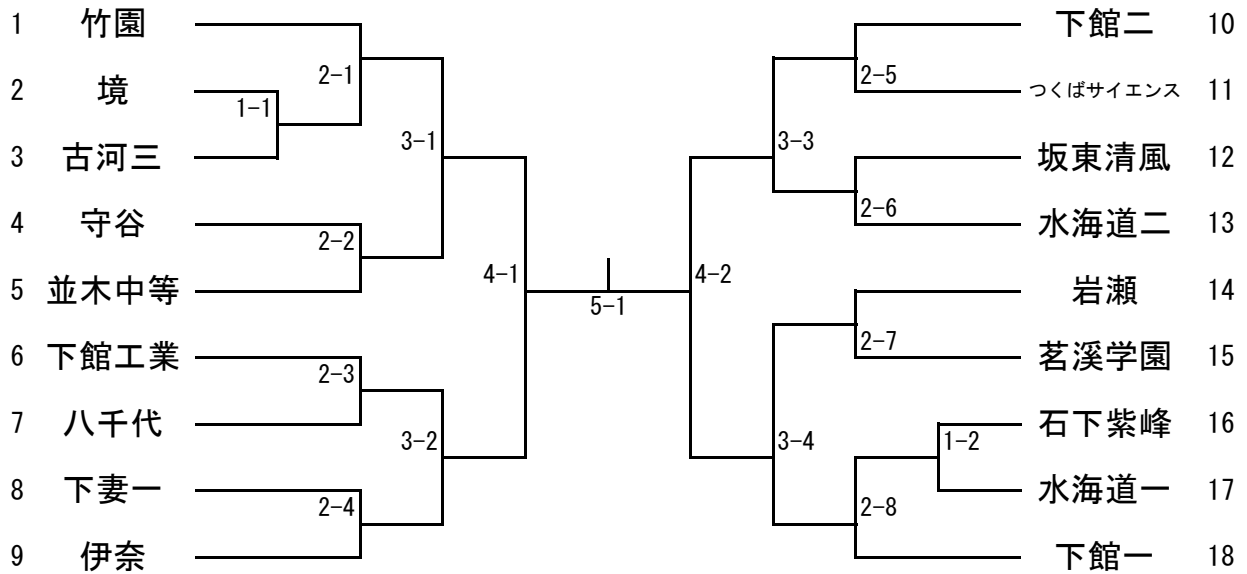

男子ダブルス

女子ダブルス

【推薦】 宮内・江幡 (岩日大) 仙波・中山 (下館二)

男子シングルス (1)

【推 薦】 松 崙 (下妻二) 櫻 井 (岩日大)

女子シングルス

【推 薦】 木沢琴 (下妻一) 中 山 (下館二) 宮 内 (岩日大) 江 幡 (岩日大)
 三 村 (岩日大) 高 橋 (岩日大) 大 山 (岩日大)

令和8年度関東高校卓球大会県西地区予選会
 令和8年4月18日(土)
 常総市水海道総合体育館

男子学校対抗

【決勝戦】 —
 【3位決定戦】 —
 【5位決定戦】 —

【推薦】 岩瀬日大 下妻二

女子学校対抗

【決勝戦】 —
 【3位決定戦】 —
 【5位決定戦】 —

【推薦】 岩瀬日大 下館二

男子D_敗者復活戦

男子S_敗者復活戦

女子D_敗者復活戦

女子S_敗者復活戦