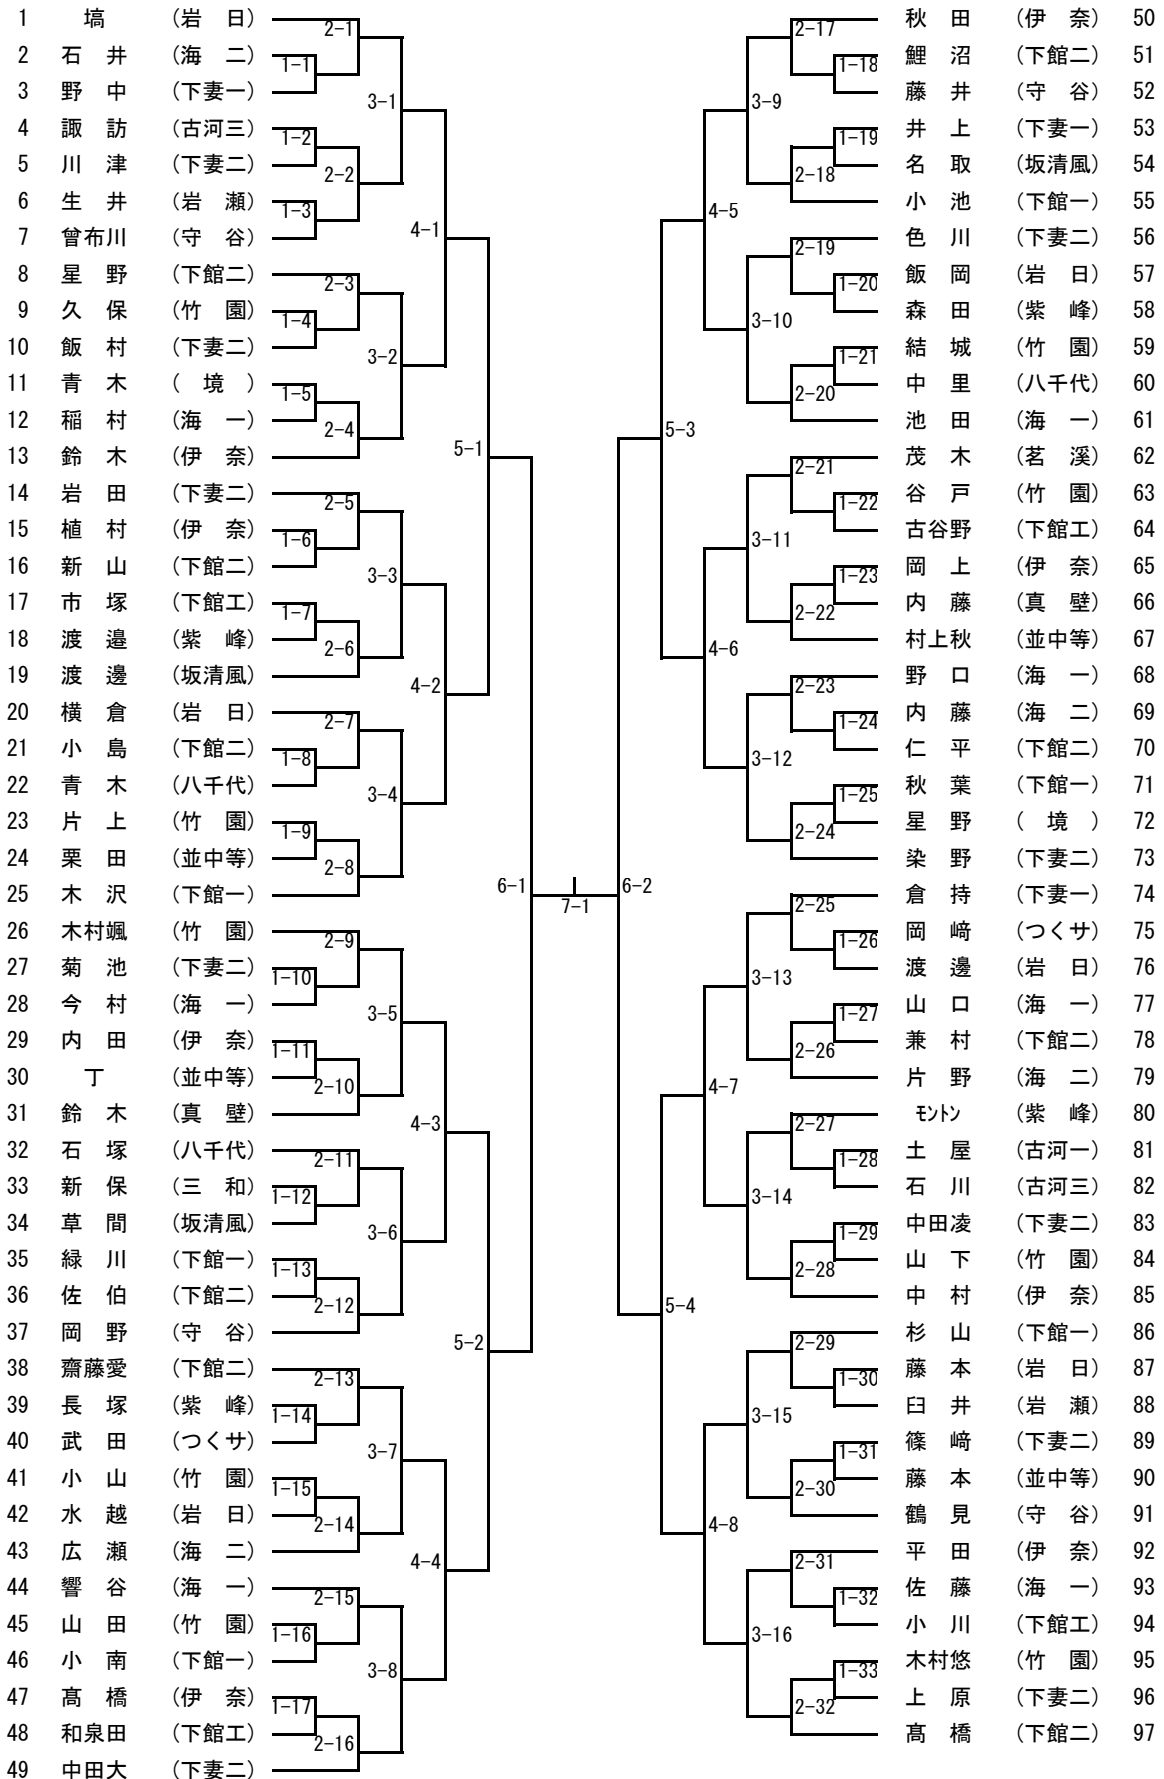

男子ダブルス

女子ダブルス

【推薦】 宮内・江幡 (岩日大) 仙波・中山 (下館二)

男子シングルス (1)

【推 薦】 松 崙 (下妻二) 櫻 井 (岩日大)

女子シングルス

【推 薦】 木沢琴 (下妻一) 中 山 (下館二) 宮 内 (岩日大) 江 幡 (岩日大)
 三 村 (岩日大) 高 橋 (岩日大) 大 山 (岩日大)

令和8年度関東高校卓球大会県西地区予選会
 令和8年4月18日(土)
 常総市水海道総合体育館

男子学校対抗

【決勝戦】 —
 【3位決定戦】 —
 【5位決定戦】 —

【推薦】 岩瀬日大 下妻二

女子学校対抗

【決勝戦】 —
 【3位決定戦】 —
 【5位決定戦】 —

【推薦】 岩瀬日大 下館二

男子D_敗者復活戦

男子S_敗者復活戦

女子D_敗者復活戦

女子S_敗者復活戦