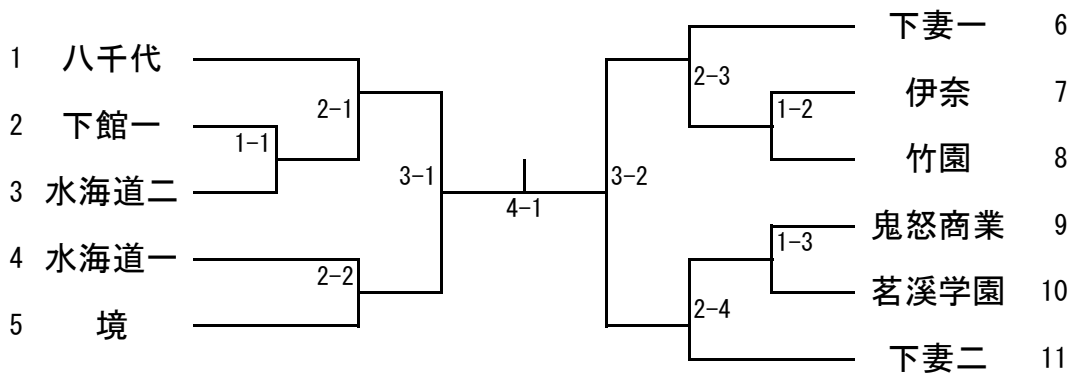

男子ダブルス

女子ダブルス

【推薦】 宮内・江幡 (岩日大) 仙波・中山 (下館二)

男子シングルス (1)

【推 薦】 松 崙 (下妻二) 櫻 井 (岩日大)

女子シングルス

【推 薦】 木沢琴 (下妻一) 中 山 (下館二) 宮 内 (岩日大) 江 幡 (岩日大)
 三 村 (岩日大) 高 橋 (岩日大) 大 山 (岩日大)

令和8年度関東高校卓球大会県西地区予選会
 令和8年4月18日(土)
 常総市水海道総合体育館

男子学校対抗

【決勝戦】 —
 【3位決定戦】 —
 【5位決定戦】 —

【推薦】 岩瀬日大 下妻二

女子学校対抗

【決勝戦】 —
 【3位決定戦】 —
 【5位決定戦】 —

【推薦】 岩瀬日大 下館二

男子D_敗者復活戦

男子S_敗者復活戦

女子D_敗者復活戦

女子S_敗者復活戦