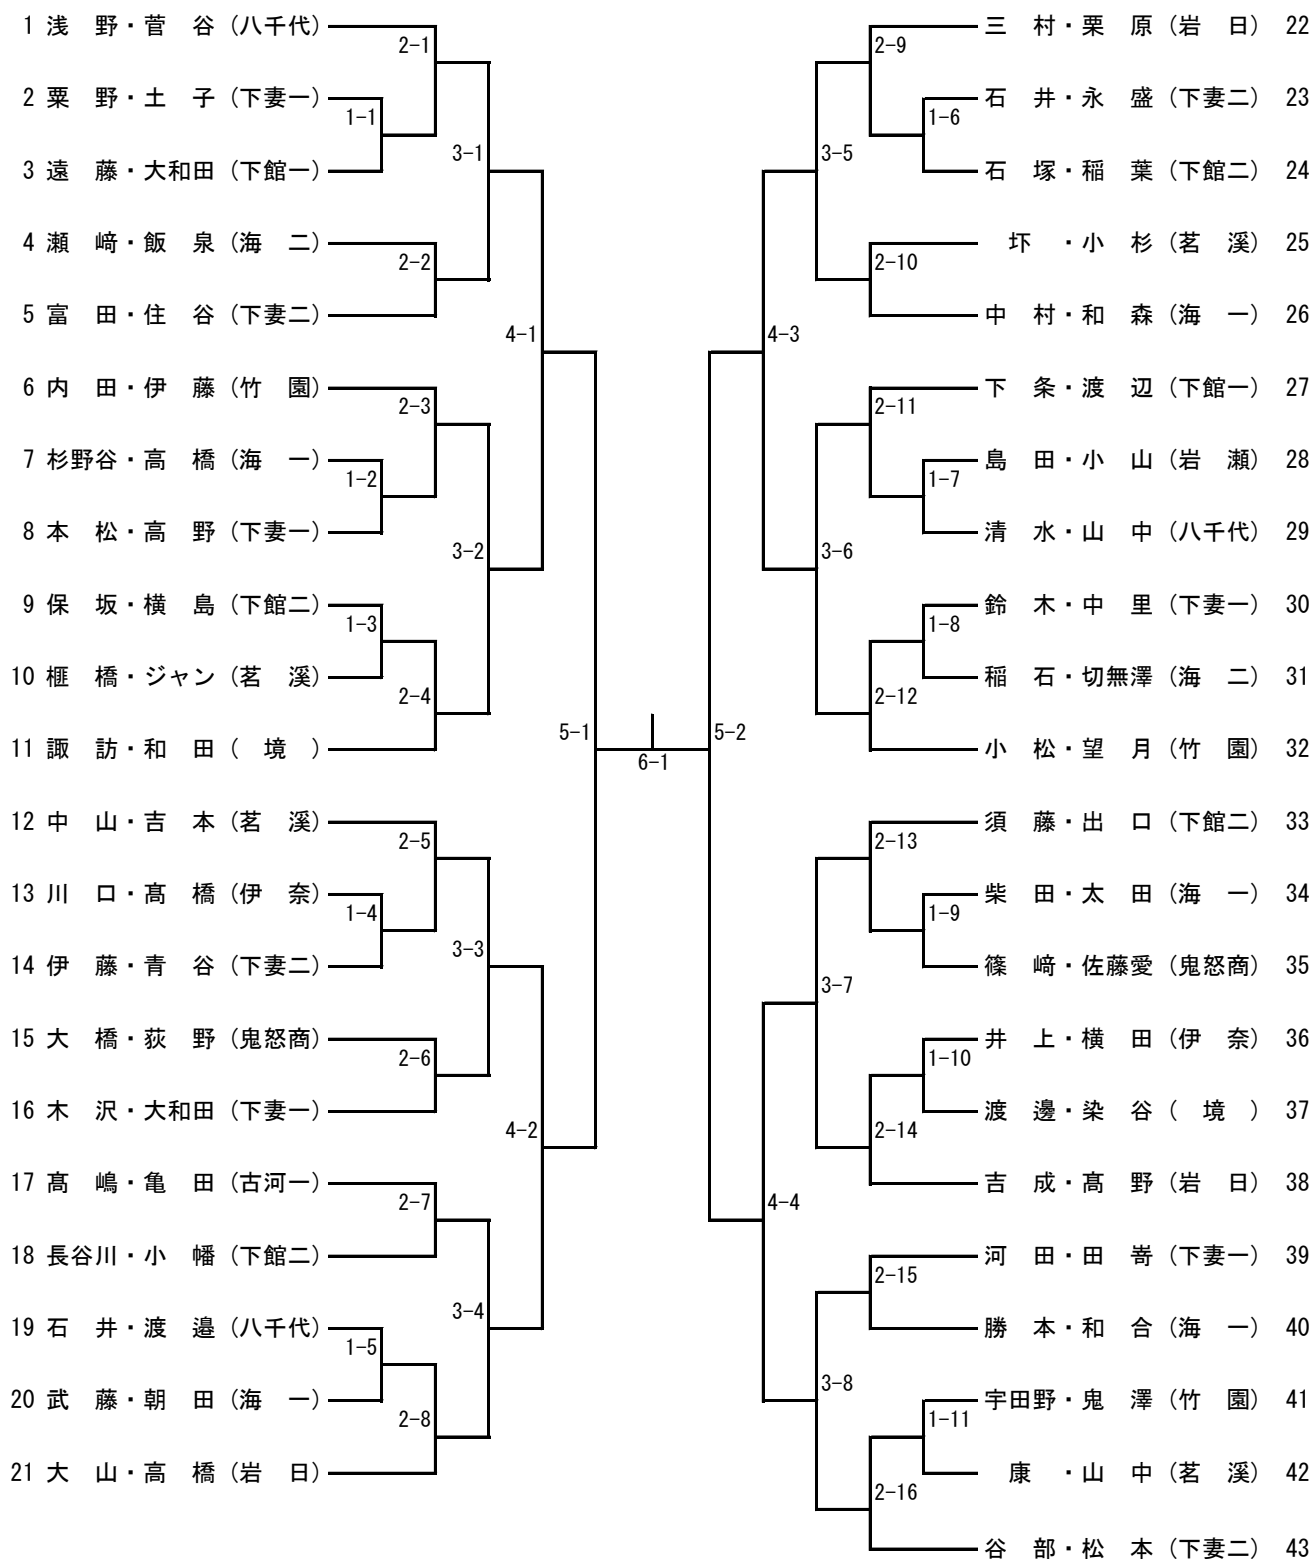

男子ダブルス

女子ダブルス

【推薦】 宮内・江幡 (岩日大) 仙波・中山 (下館二)

男子シングルス (1)

【推 薦】 松 崙 (下妻二) 櫻 井 (岩日大)

女子シングルス

【推 薦】 木沢琴 (下妻一) 中 山 (下館二) 宮 内 (岩日大) 江 幡 (岩日大)
 三 村 (岩日大) 高 橋 (岩日大) 大 山 (岩日大)

令和8年度関東高校卓球大会県西地区予選会
 令和8年4月18日(土)
 常総市水海道総合体育館

男子学校対抗

【決勝戦】 —
 【3位決定戦】 —
 【5位決定戦】 —

【推薦】 岩瀬日大 下妻二

女子学校対抗

【決勝戦】 —
 【3位決定戦】 —
 【5位決定戦】 —

【推薦】 岩瀬日大 下館二

男子D_敗者復活戦

男子S_敗者復活戦

女子D_敗者復活戦

女子S_敗者復活戦