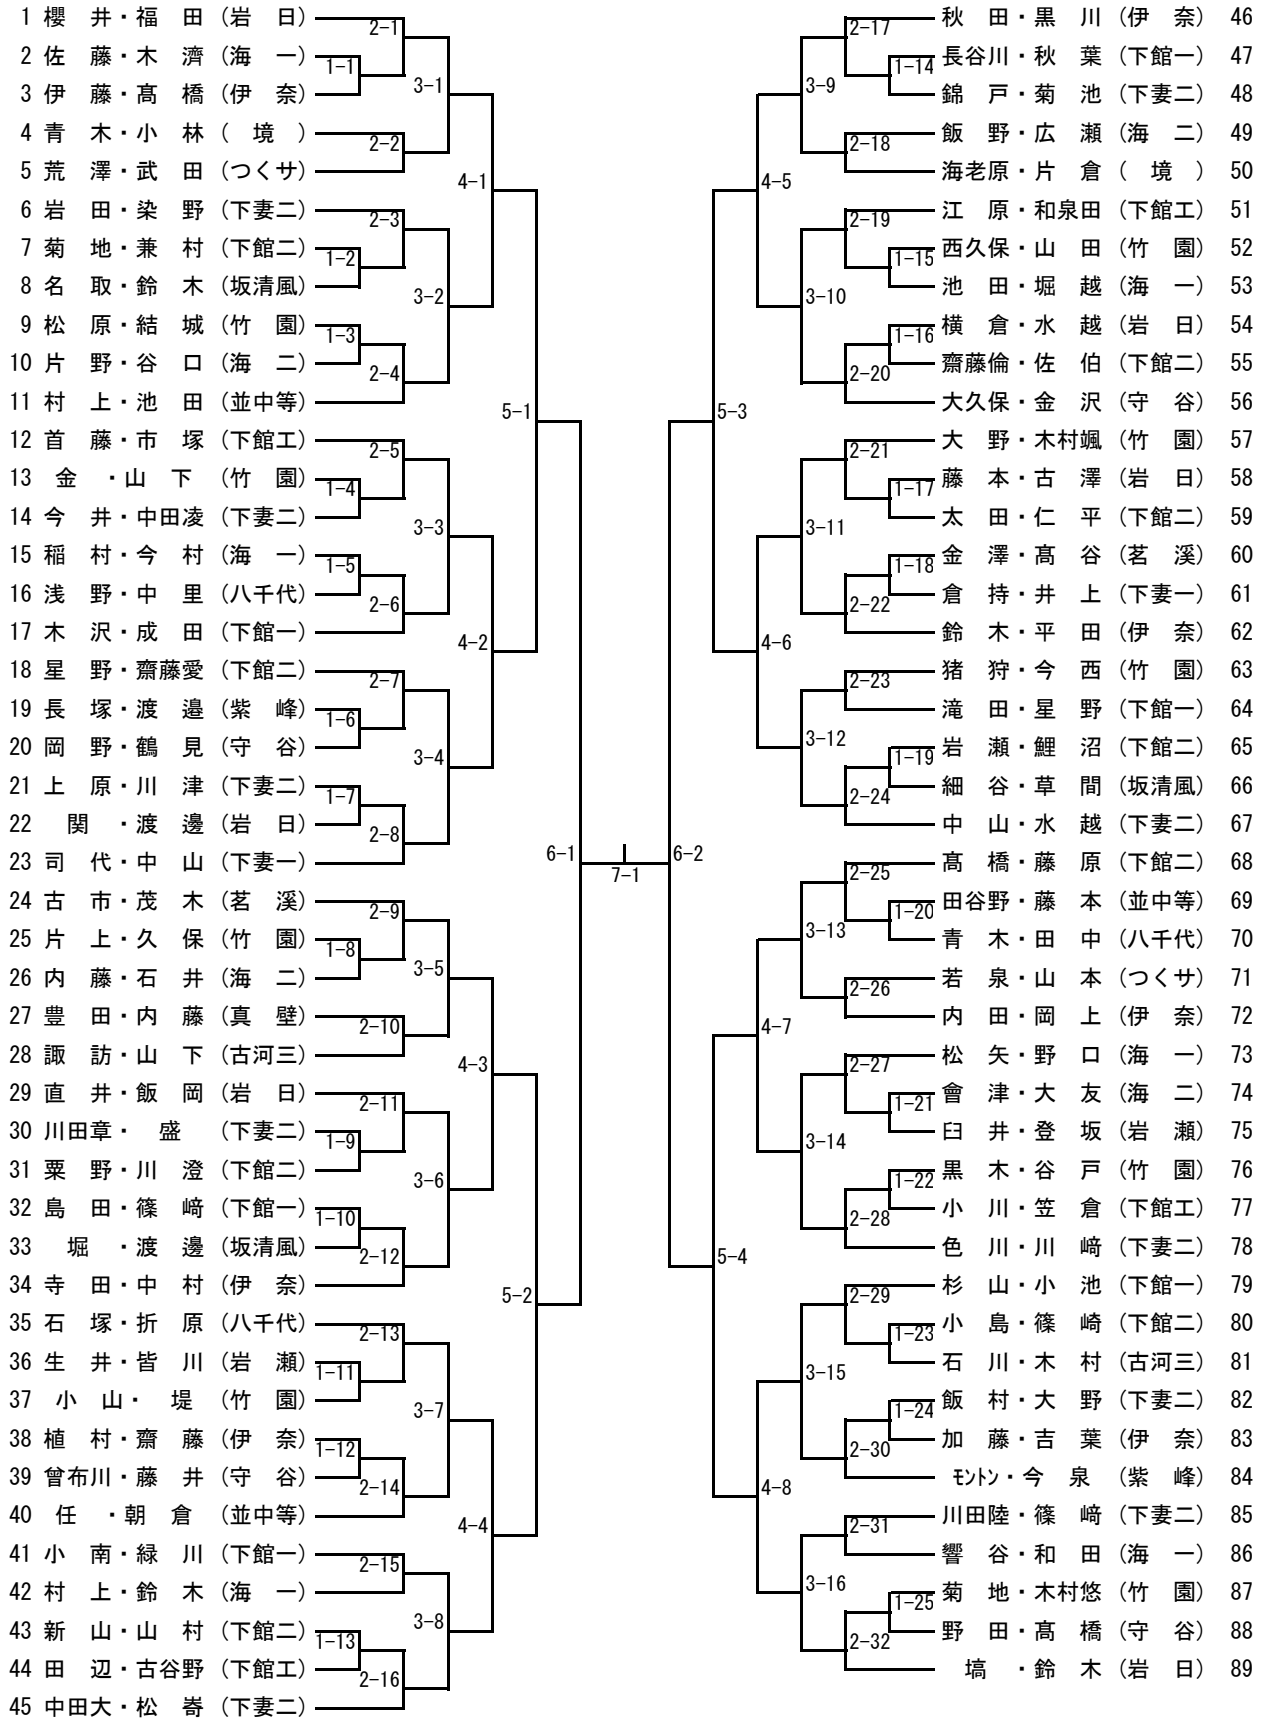

男子ダブルス

女子ダブルス

【推薦】 宮内・江幡 (岩日大) 仙波・中山 (下館二)

男子シングルス (1)

【推 薦】 松 崙 (下妻二) 櫻 井 (岩日大)

女子シングルス

【推 薦】 木沢琴 (下妻一) 中 山 (下館二) 宮 内 (岩日大) 江 幡 (岩日大)
 三 村 (岩日大) 高 橋 (岩日大) 大 山 (岩日大)

令和8年度関東高校卓球大会県西地区予選会
 令和8年4月18日(土)
 常総市水海道総合体育館

男子学校対抗

【決勝戦】 —
 【3位決定戦】 —
 【5位決定戦】 —

【推薦】 岩瀬日大 下妻二

女子学校対抗

【決勝戦】 —
 【3位決定戦】 —
 【5位決定戦】 —

【推薦】 岩瀬日大 下館二

男子D_敗者復活戦

男子S_敗者復活戦

女子D_敗者復活戦

女子S_敗者復活戦