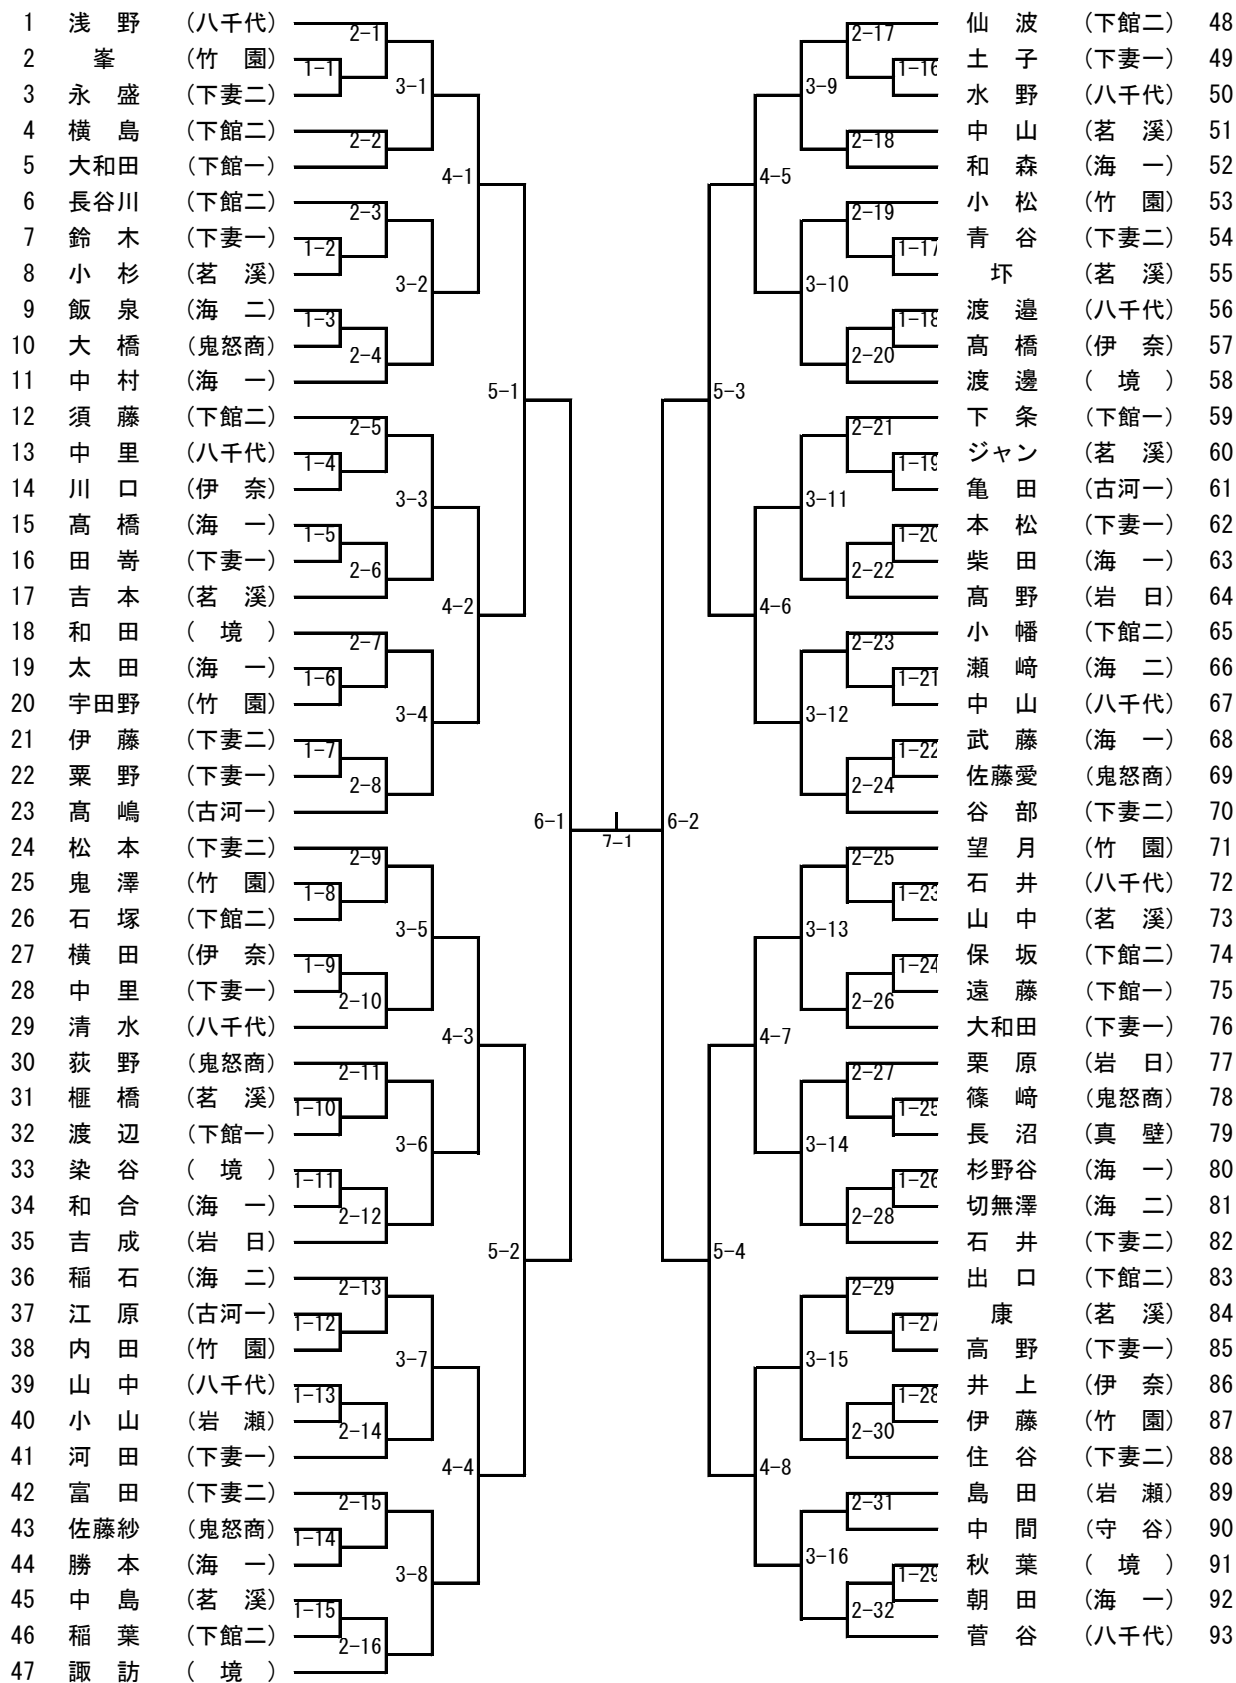

男子ダブルス

女子ダブルス

【推薦】 宮内・江幡 (岩日大) 仙波・中山 (下館二)

男子シングルス (1)

【推 薦】 松 崙 (下妻二) 櫻 井 (岩日大)

女子シングルス

【推 薦】 木沢琴 (下妻一) 中 山 (下館二) 宮 内 (岩日大) 江 幡 (岩日大)
 三 村 (岩日大) 高 橋 (岩日大) 大 山 (岩日大)

令和8年度関東高校卓球大会県西地区予選会
 令和8年4月18日(土)
 常総市水海道総合体育館

男子学校対抗

【決勝戦】 —
 【3位決定戦】 —
 【5位決定戦】 —

【推薦】 岩瀬日大 下妻二

女子学校対抗

【決勝戦】 —
 【3位決定戦】 —
 【5位決定戦】 —

【推薦】 岩瀬日大 下館二

男子D_敗者復活戦

男子S_敗者復活戦

女子D_敗者復活戦

女子S_敗者復活戦